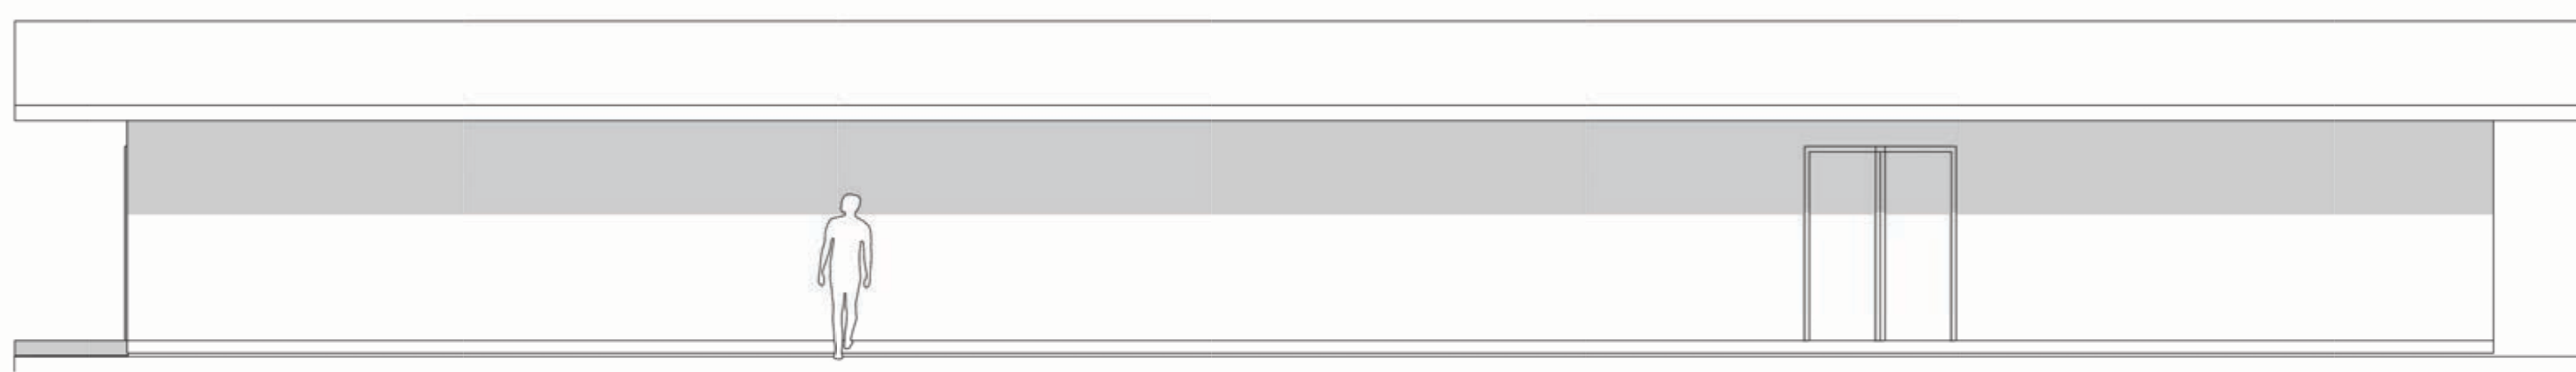

Nivel 01
1 : 25

Norte
1 : 50

Sur
1 : 50

Oeste
1 : 50

Este
1 : 50

ISO 02

ISO 01

ECOPALLET

Variante: Muro - Techo - Piso

Metros ²: ...

Programa:

Escala: Como se indica

A 01