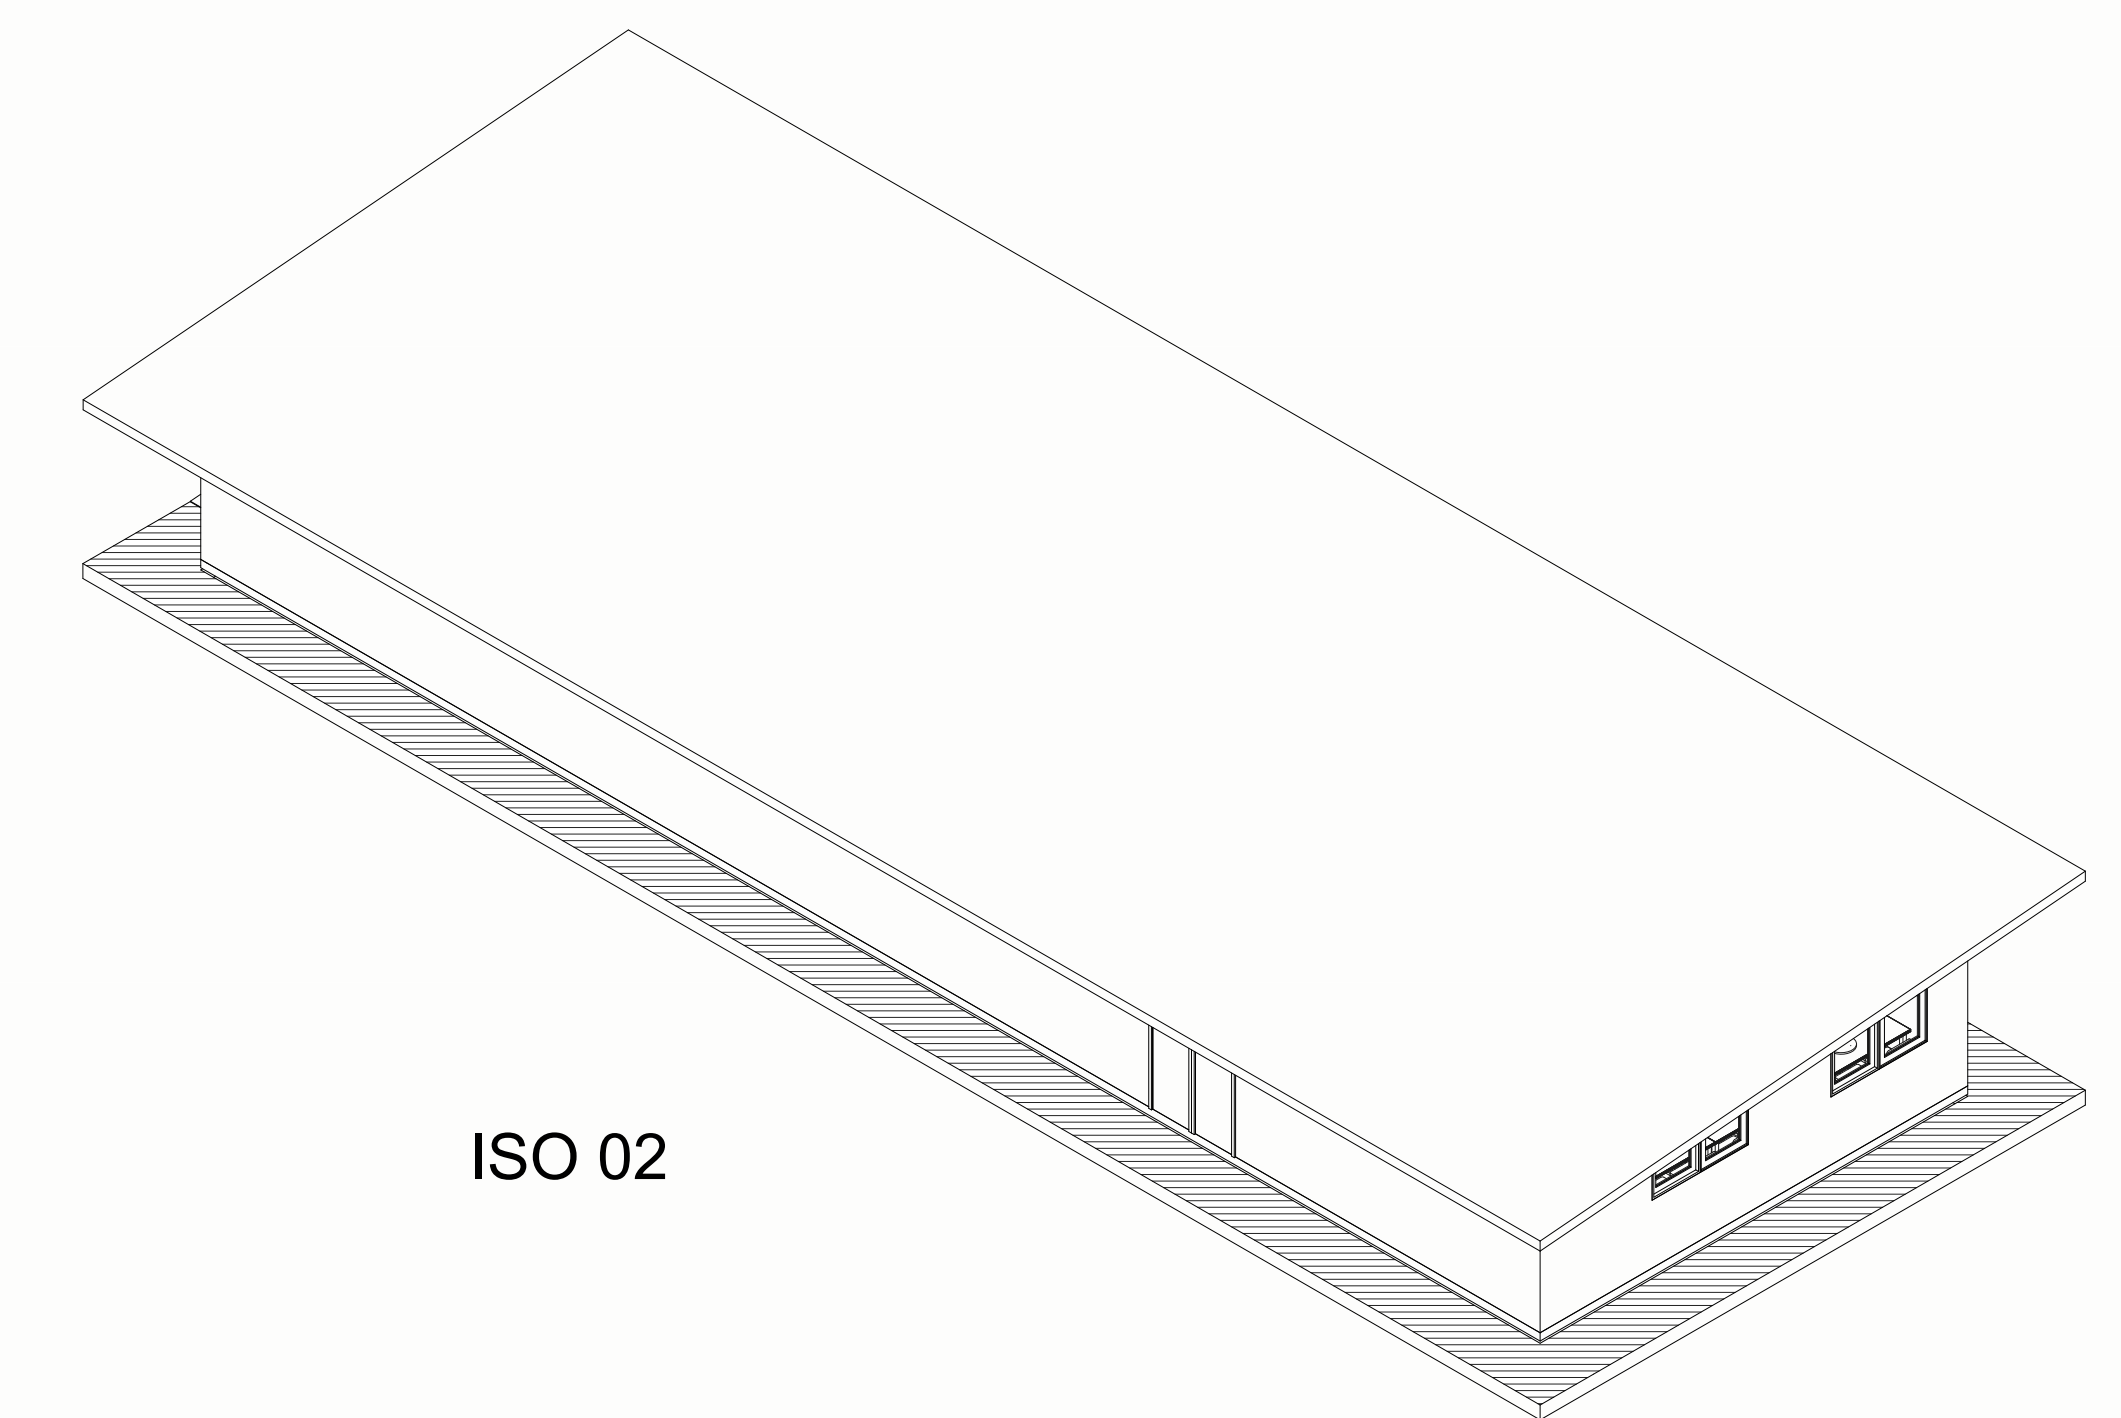

Nivel 01
1 : 25

Norte
1 : 50

Sur
1 : 50

Oeste
1 : 50

Este
1 : 50

ISO 02

ISO 01

ECOPALLET

Variante: Muro - Techo - Piso

Metros ²: ...

Programa:

Escala: Como se indica

A 01