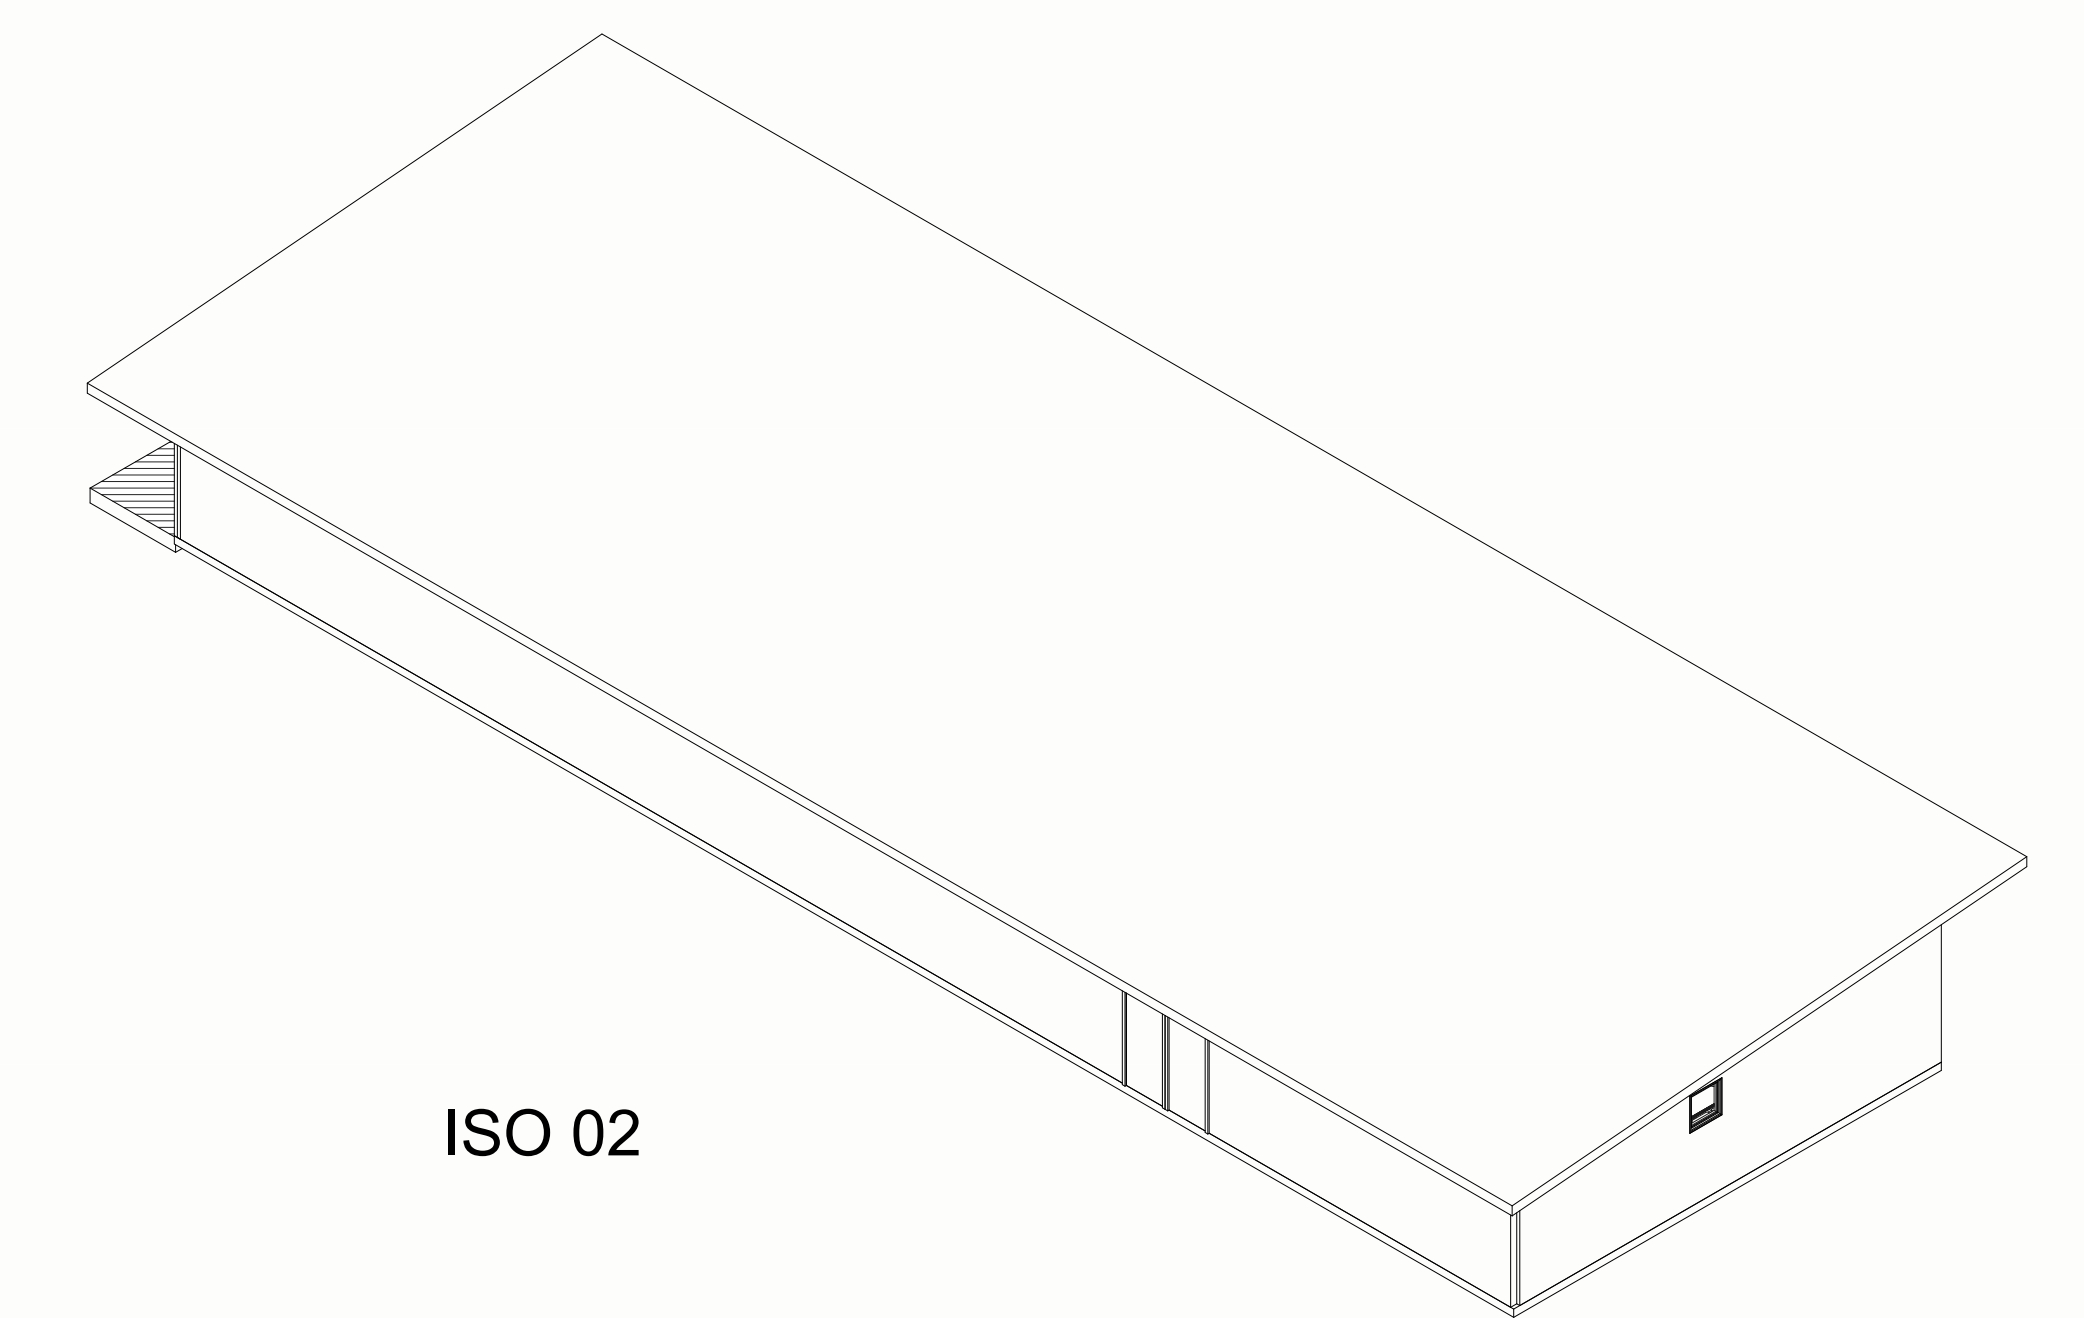

Nivel 01
1 : 25

Norte
1 : 50

Sur
1 : 50

Oeste
1 : 50

Este
1 : 50

ISO 02

ISO 01

ECOPALLET

Variante: Muro - Techo - Piso

Metros ²: ...

Programa:

Escala: Como se indica

A 01