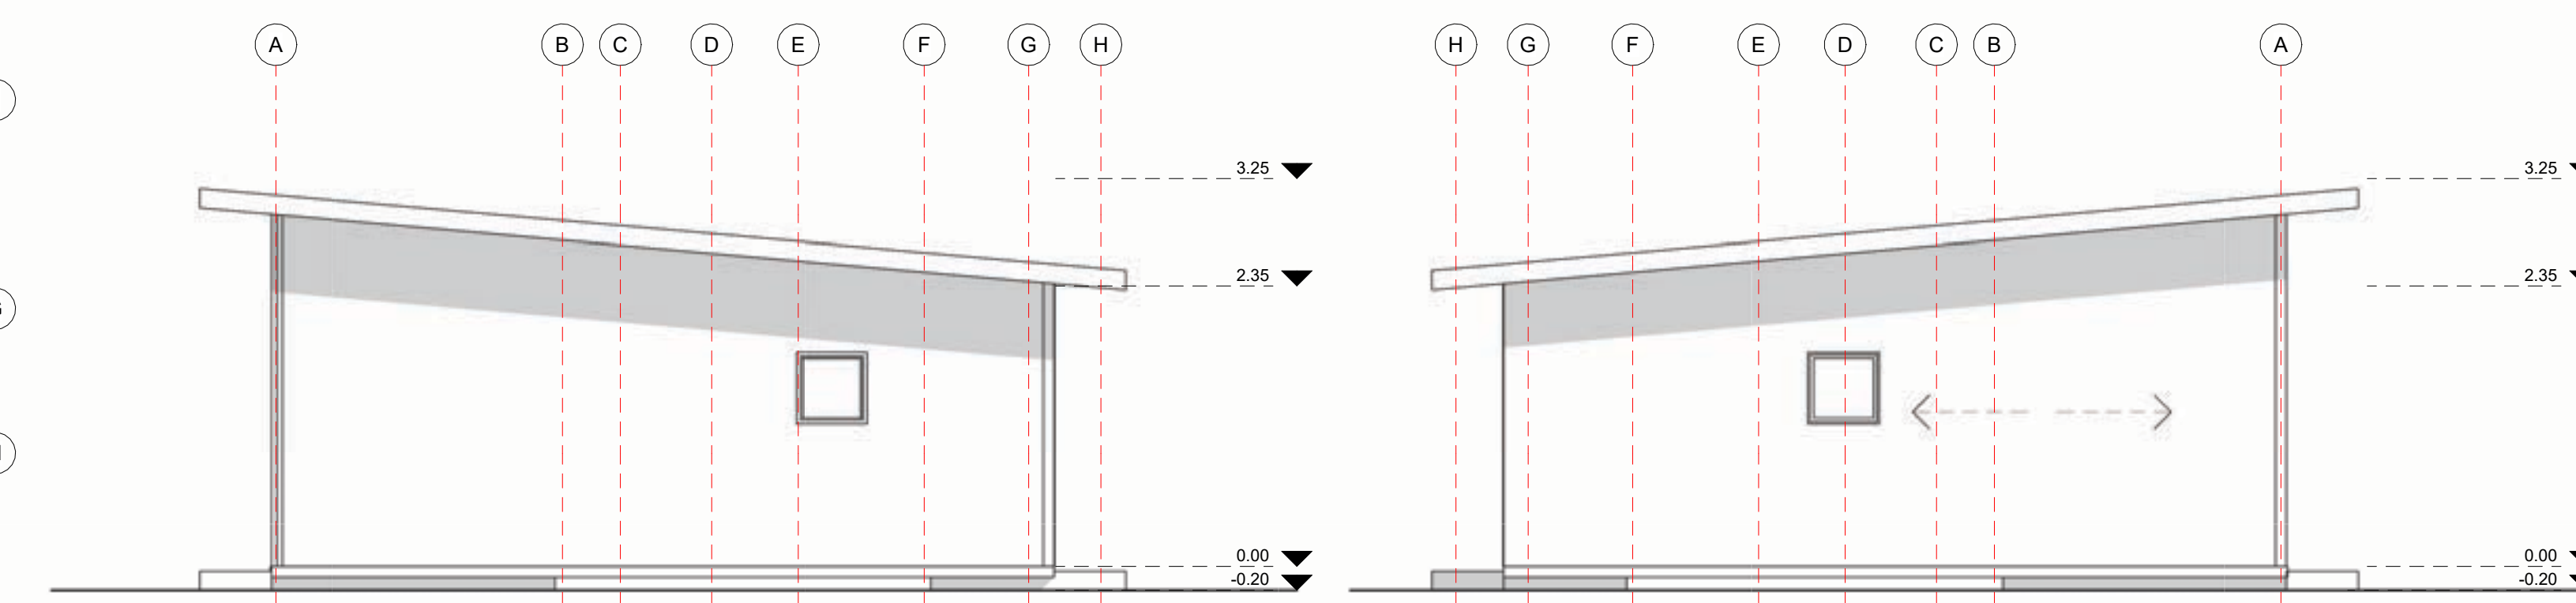

Nivel 01
1 : 25

Corte Fugado 02

Corte Fugado 01

Norte
1 : 50

Sur
1 : 50

Oeste
1 : 50

Este
1 : 50

ISO 01

ISO 02

JC Hinojosa

Variante: Muro - Techo - Piso

Metros ²: ...

Programa:

Escala: Como se indica

A 01