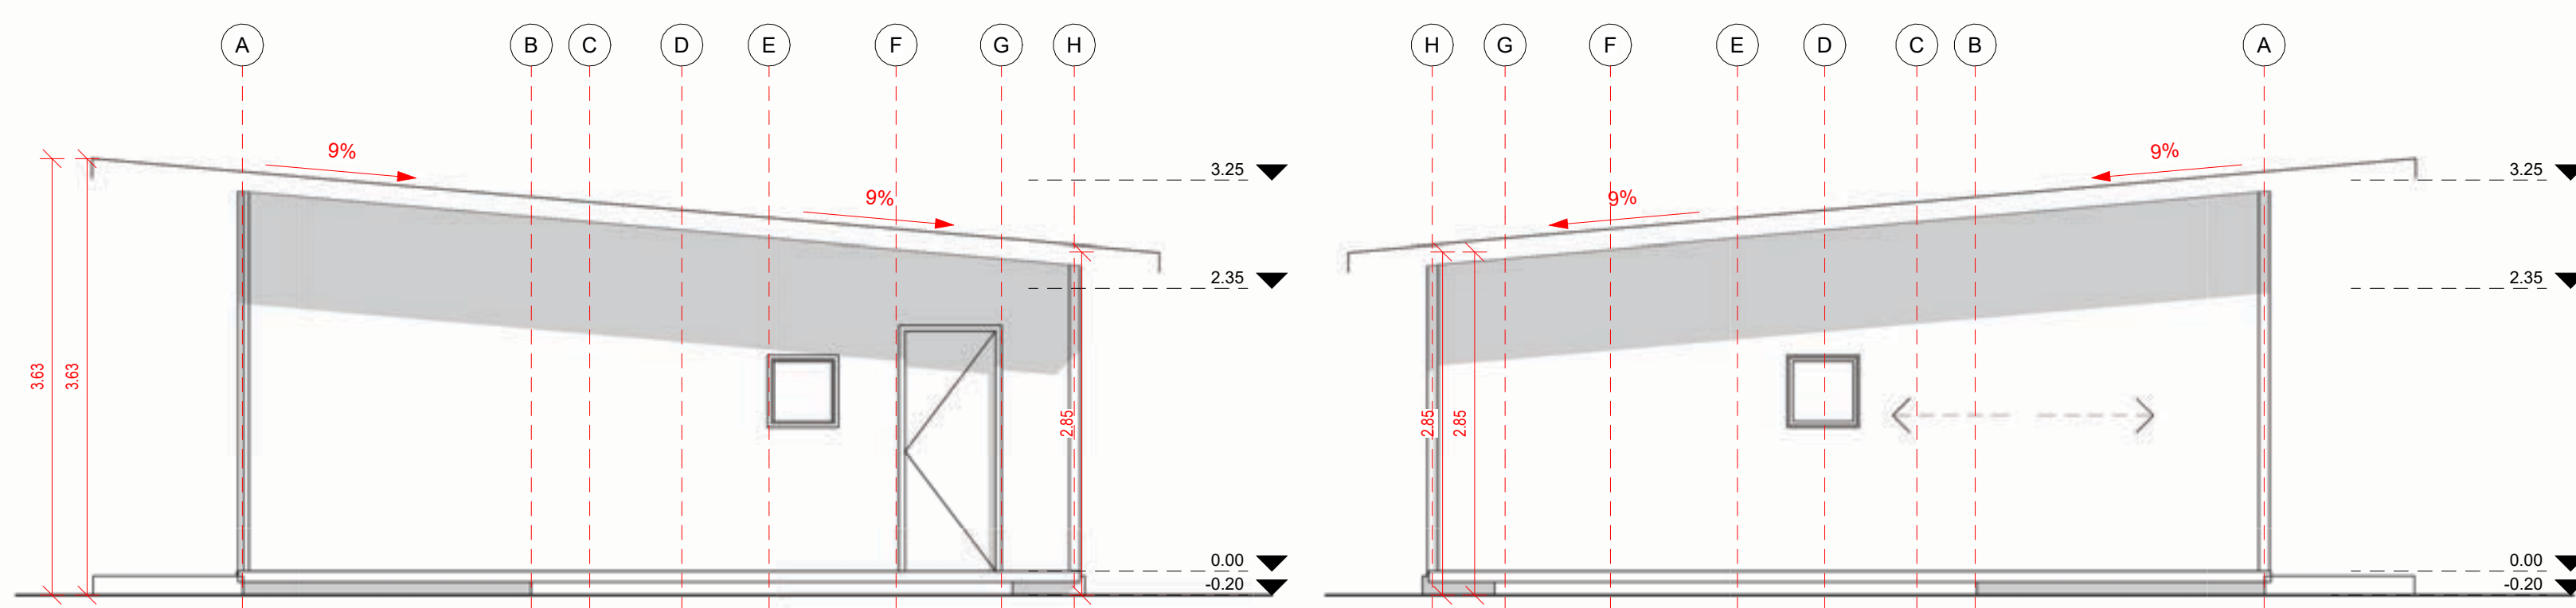

Nivel 01  
1 : 25

Norte  
1 : 50

Sur  
1 : 50

Oeste  
1 : 50

Este  
1 : 50

Corte Fugado 02

ISO 01

ISO 02

Corte Fugado 01

JC Hinojosa

Variante: Muro - Techo - Piso

Metros ²: ...

Programa:

Escala: Como se indica

A 01