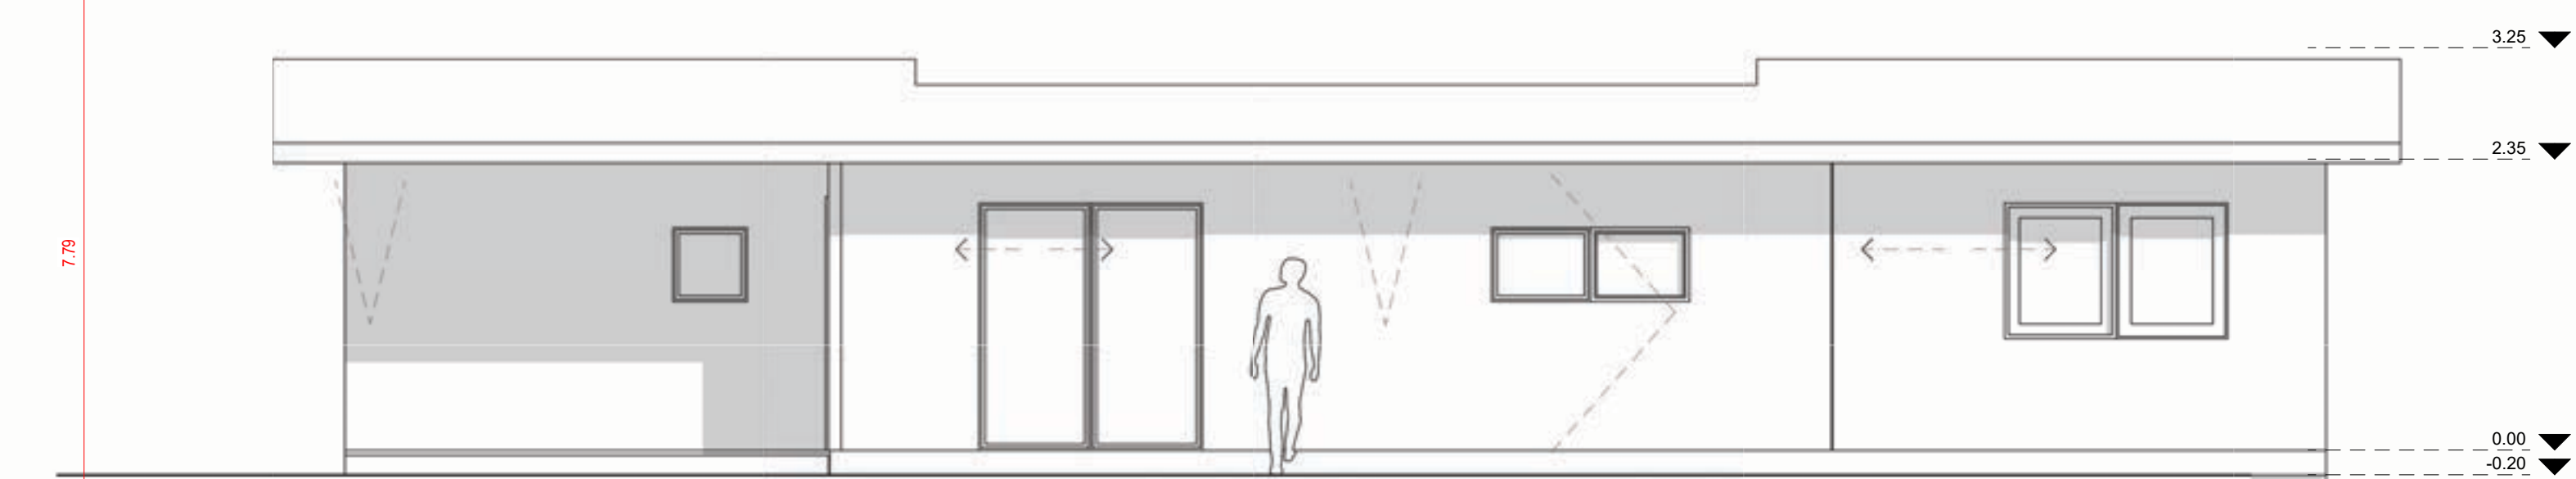

Nivel 01
1 : 25

Corte Fugado 02

Corte Fugado 01

Norte
1 : 50

Sur
1 : 50

Oeste
1 : 50

Este
1 : 50

ISO 01

ISO 02

JC Hinojosa

Variante: Muro - Techo - Piso

Metros ²: ...

Programa:

Escala: Como se indica

A 01