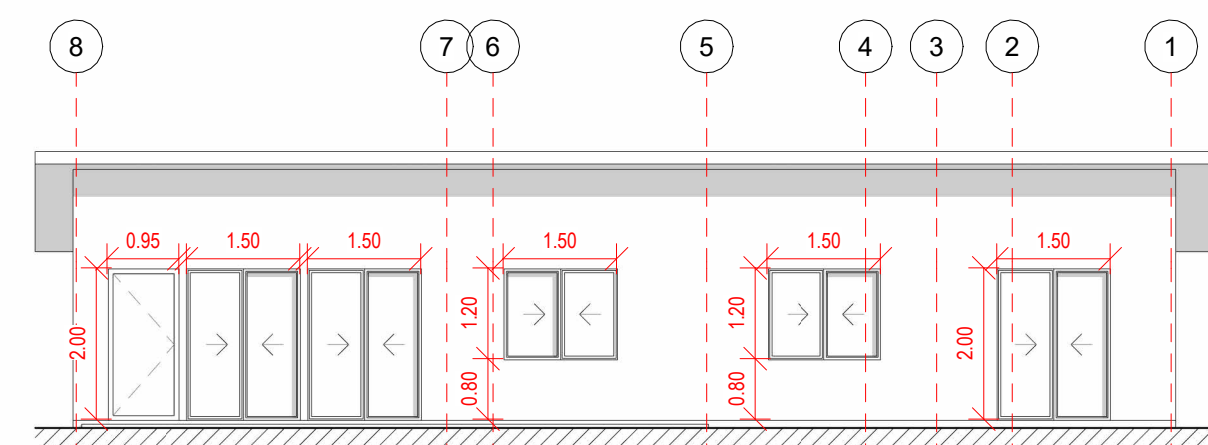

Planta Primer Nivel

1 : 50

Alzado Norte

1 : 100

Alzado Sur

1 : 100

Alzado Oriente

1 : 100

Iso 02

Iso 01

Vivienda Raimundo leon

Variante:

Metros ²:

Programa:

Escala: Como se indica

A 01