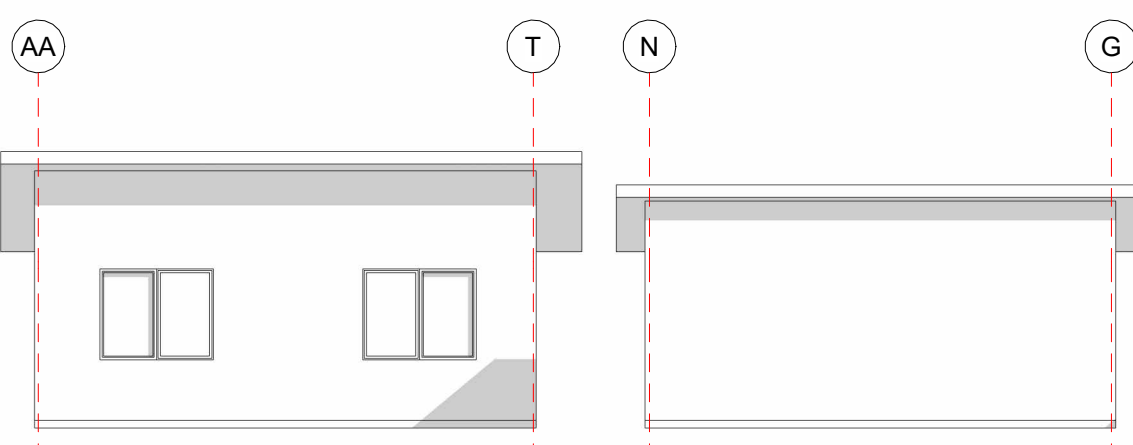

Planta Primer Nivel

1 : 50

Alzado Norte

1 : 100

Alzado Sur

1 : 100

Alzado Oriente

1 : 100

Iso 02

Iso 01

Vivienda Raimundo leon

Variante:

Metros ²:

Programa:

Escala: Como se indica

A 01