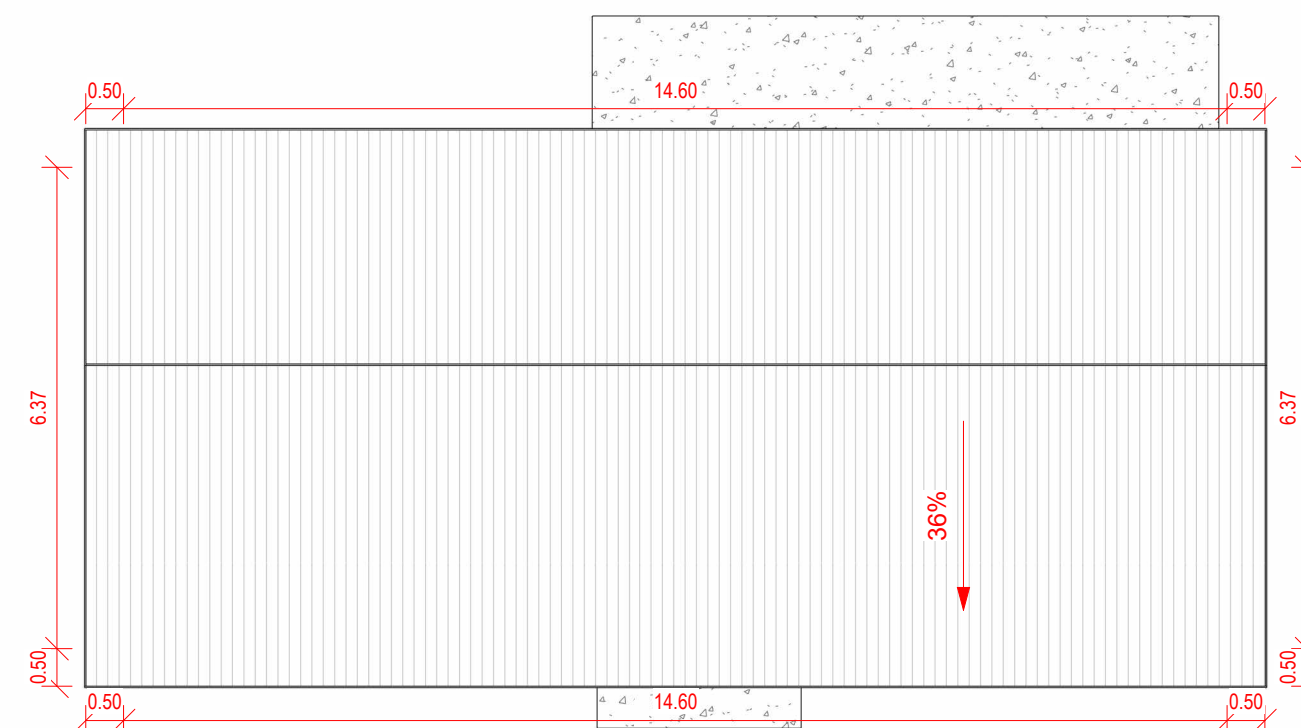

Planta Primer Nivel

1 : 50

Alzado Norte

1 : 50

Alzado Sur

1 : 50

Cuadro de Superficie

1 : 100

Plano de Cubierta

1 : 100

Alzado Oriente

1 : 50

Alzado Poniente

1 : 50

Iso 01

Iso 02

Vivienda Eduardo
Pozo

Variante:

Metros ²:

Programa:

Escala: Como se indica

A 01