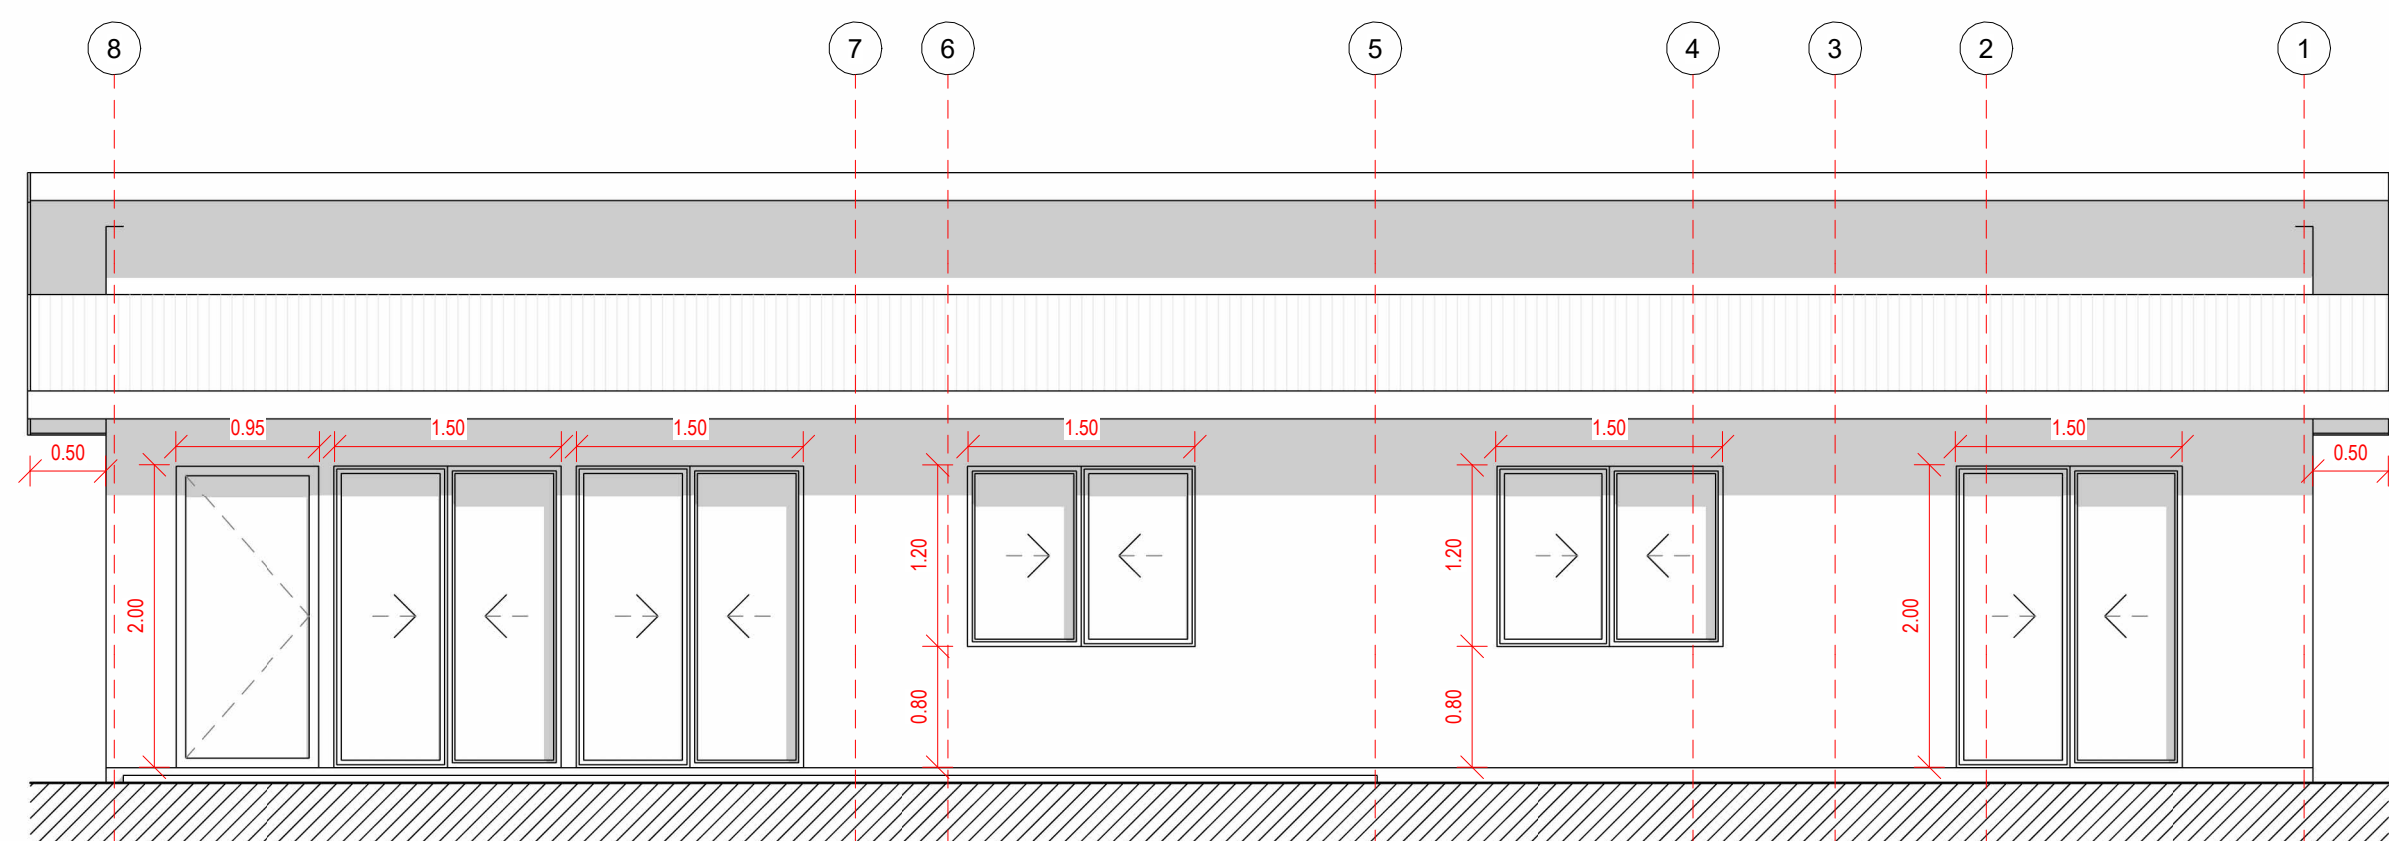

Planta Primer Nivel

1 : 50

Alzado Norte

1 : 50

Alzado Sur

1 : 50

Cuadro de Superficie

1 : 100

Plano de Cubierta

1 : 100

Alzado Oriente

1 : 50

Alzado Poniente

1 : 50

Iso 01

Iso 02

Vivienda Eduardo
Pozo

Variante:

Metros ²:

Programa:

Escala: Como se indica

A 01