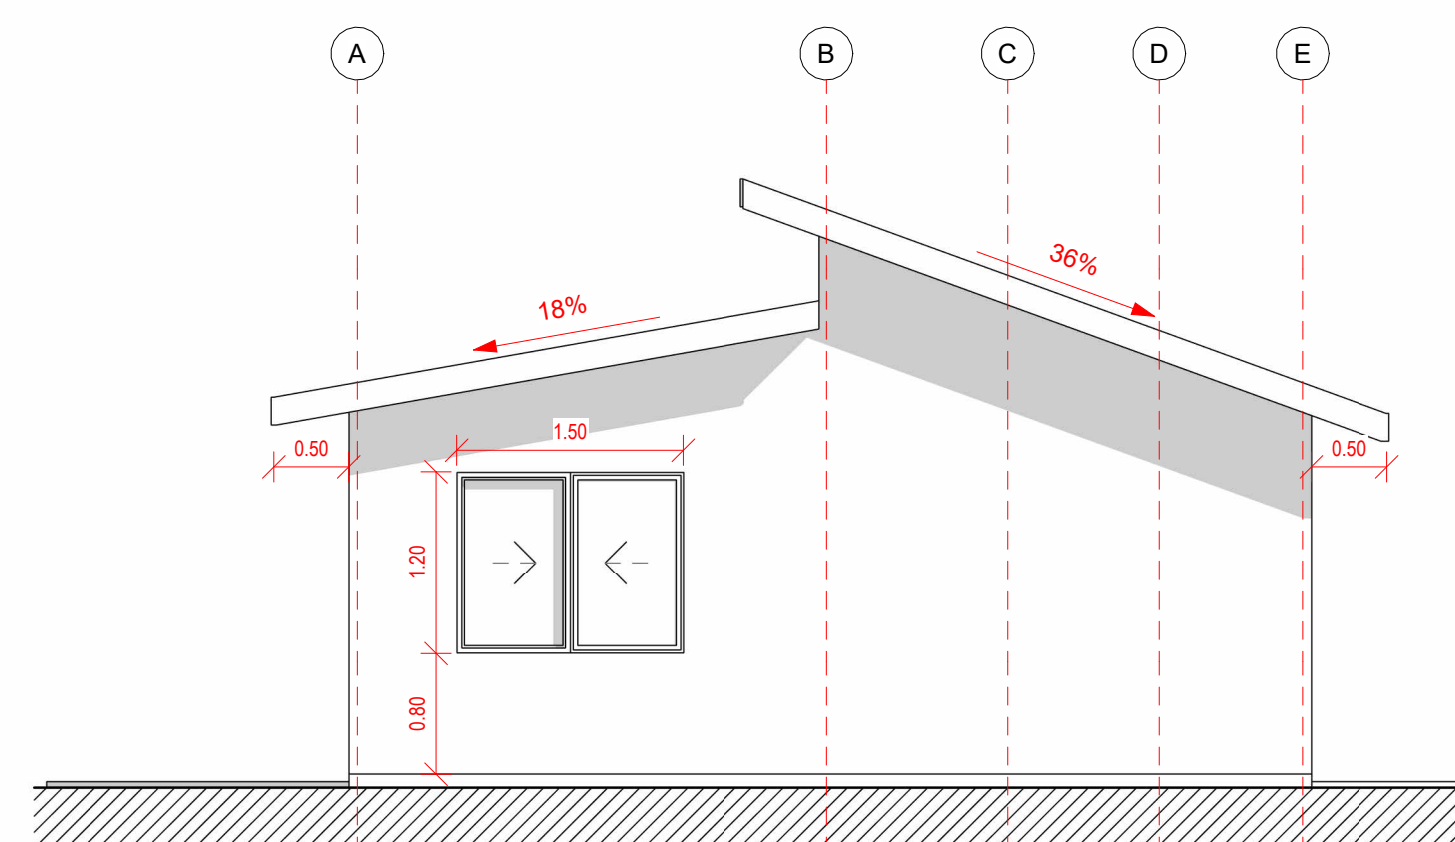

Planta Primer Nivel

1 : 50

Alzado Norte

1 : 50

Alzado Sur

1 : 50

Cuadro de Superficie

1 : 100

Plano de Cubierta

1 : 100

Alzado Oriente

1 : 50

Alzado Poniente

1 : 50

Iso 01

Iso 02

Vivienda Eduardo
Pozo

Variante:

Metros ²:

Programa:

Escala: Como se indica

A 01