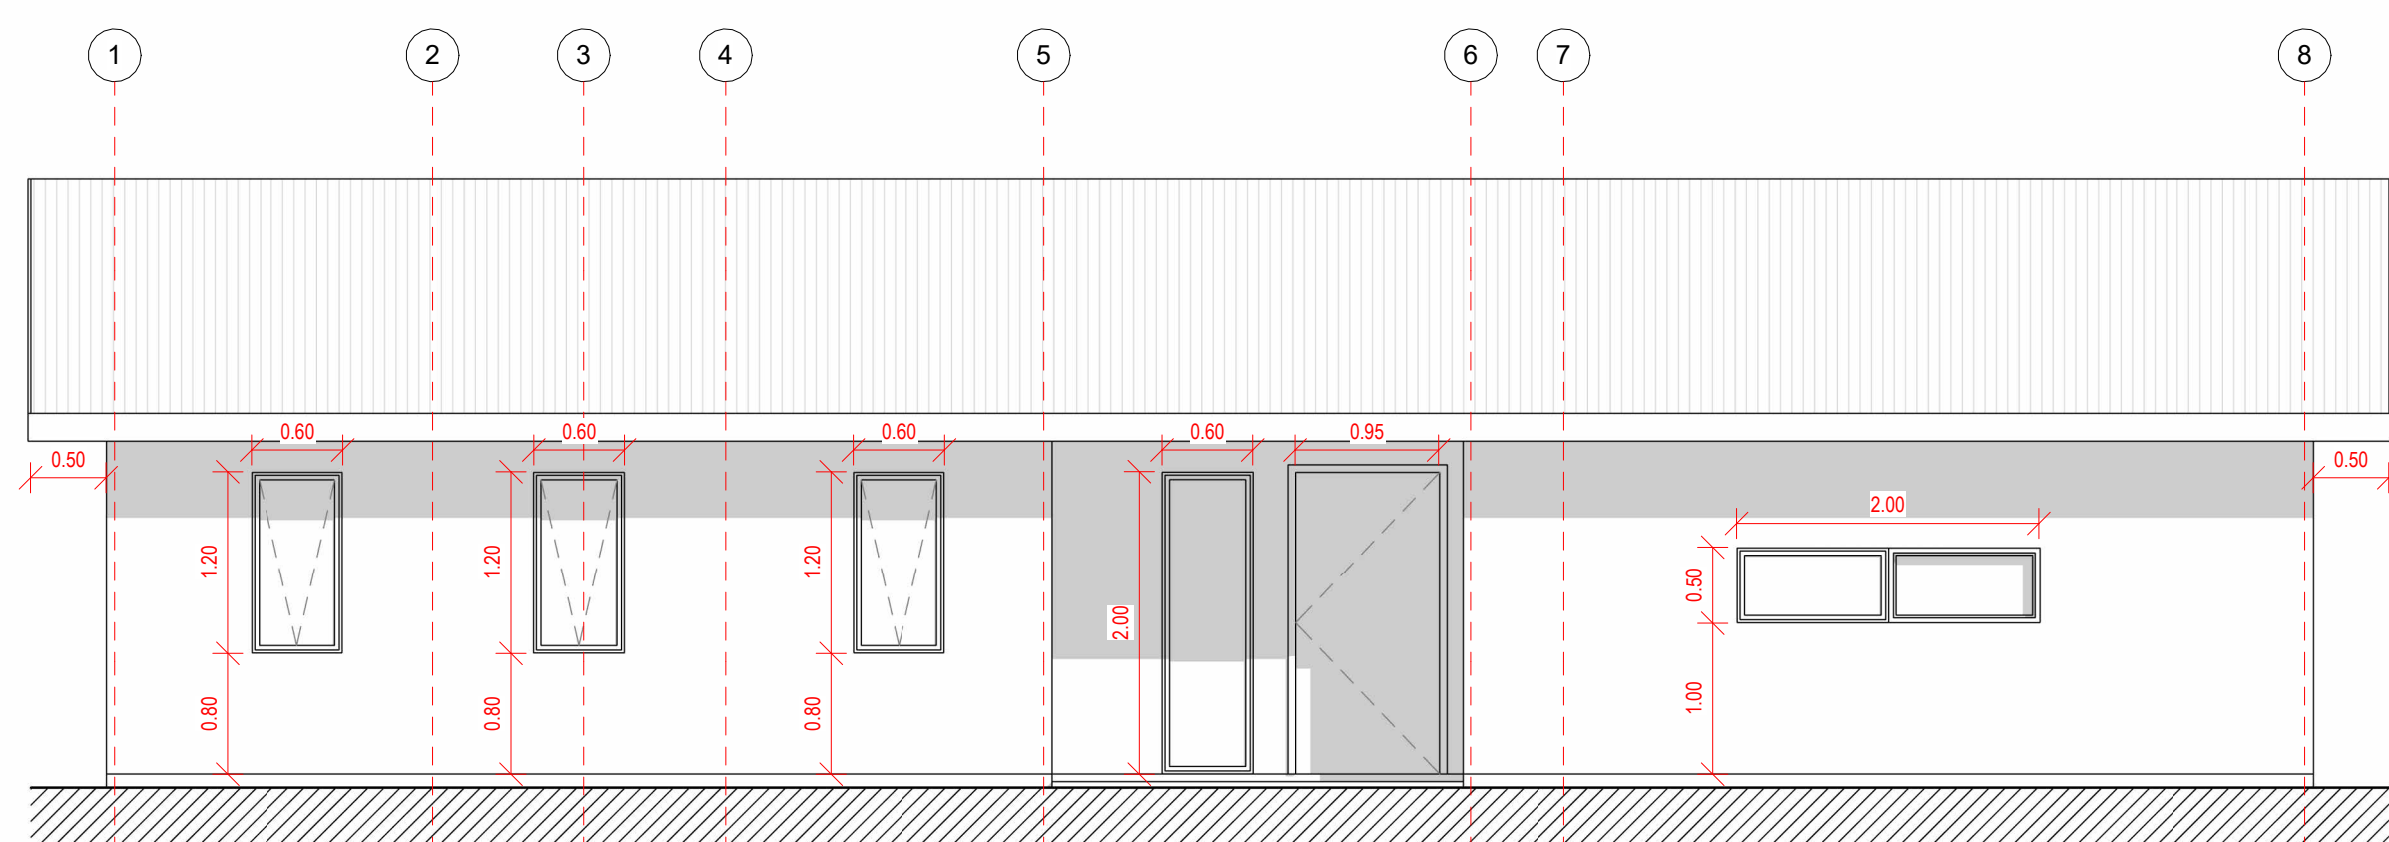

Planta Primer Nivel

1 : 50

Alzado Norte

1 : 50

Alzado Sur

1 : 50

Cuadro de Superficie

1 : 100

Plano de Cubierta

1 : 100

Alzado Oriente

1 : 50

Alzado Poniente

1 : 50

Iso 01

Iso 02

Vivienda Eduardo
Pozo

Variante:

Metros ²:

Programa:

Escala: Como se indica

A 01