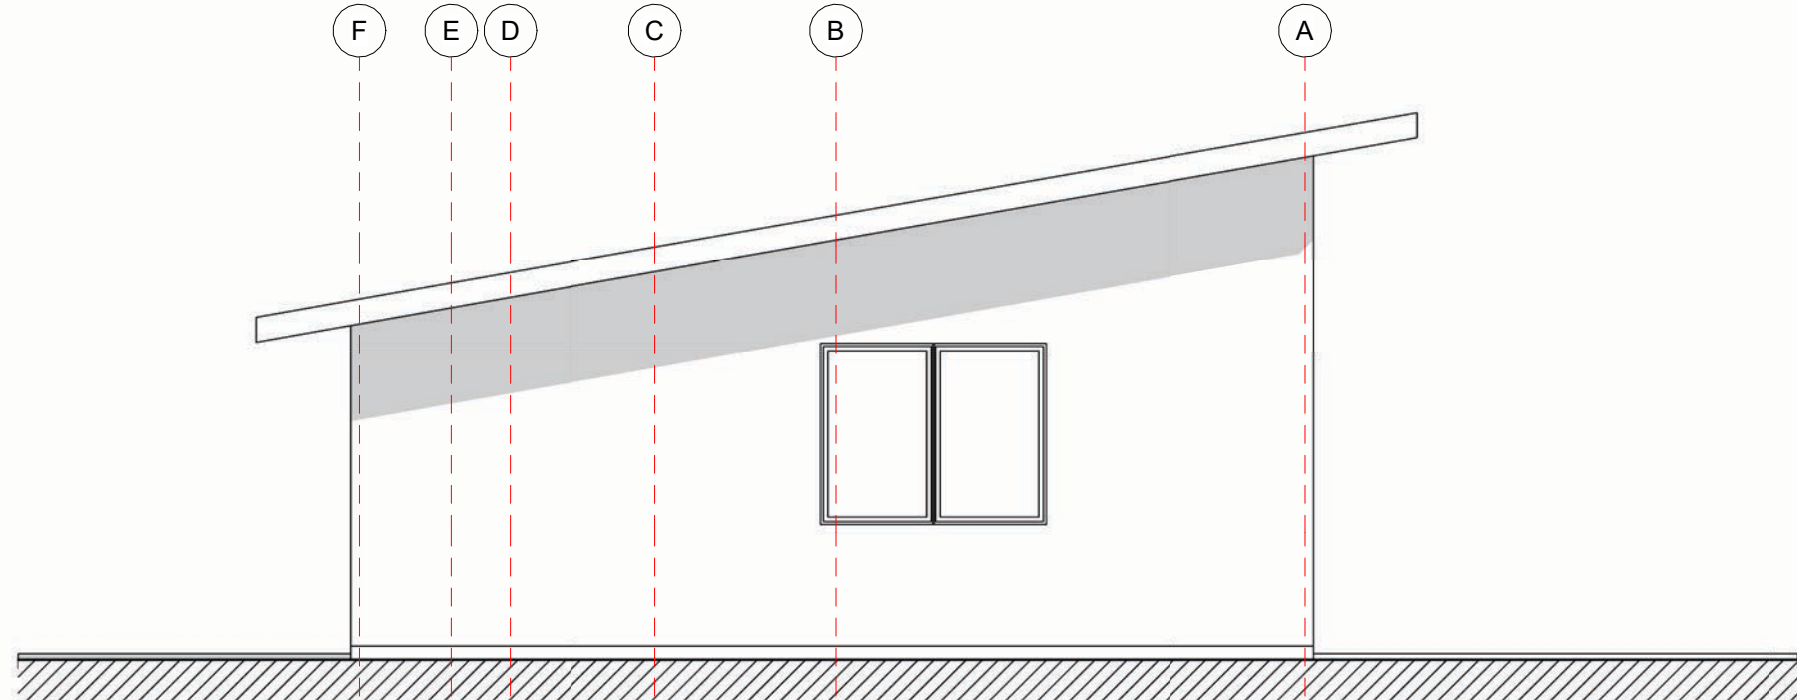

Planta Primer Nivel  
1 : 50

Plano Piso  
1 : 100

Plano de Cubierta  
1 : 100

Alzado Norte  
1 : 50

Alzado Poniente  
1 : 50

Alzado Oriente  
1 : 50

Alzado Sur  
1 : 50

Iso 01

Iso 02

VIVIENDA Victor Arriagada
Variante:
Metros ²: TOTAL 156.5 m²
Programa:
TERRAZA 59.9 m² / 2 VIVIENDA 126.6 m²
Escala: Como se indica
<b>A 01</b>
STRUCTURAL