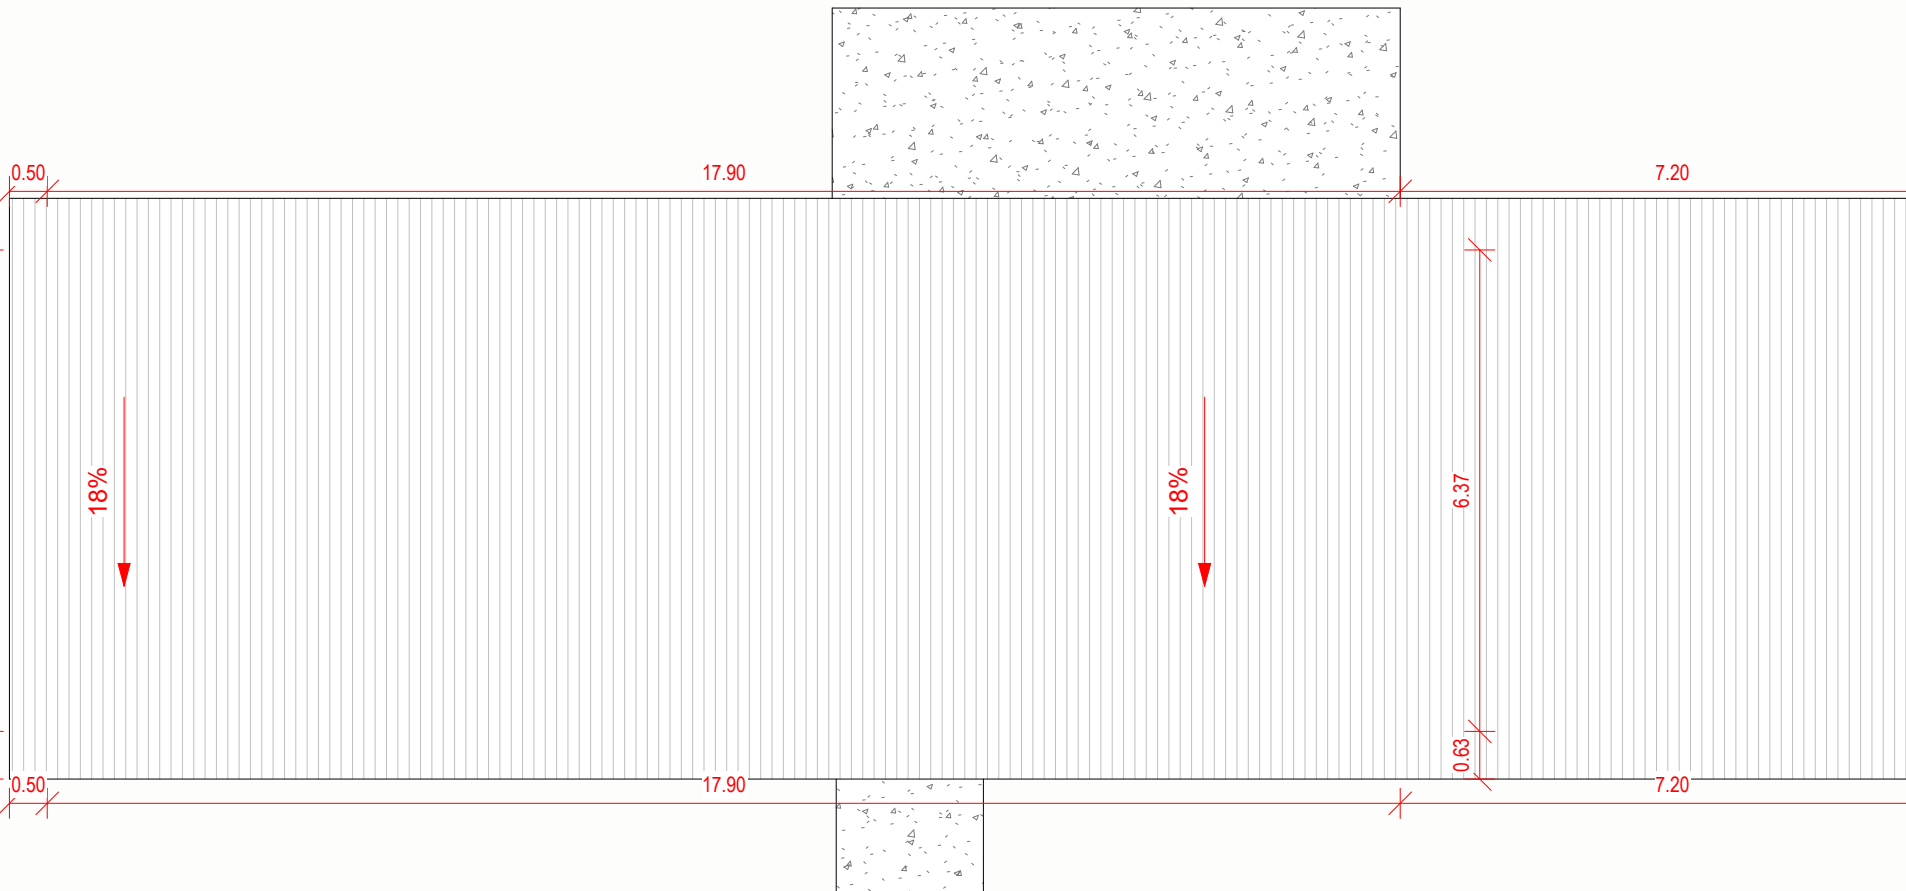

Planta Primer Nivel  
1 : 50

Plano Piso  
1 : 100

Plano de Cubierta  
1 : 100

Alzado Norte  
1 : 50

Alzado Poniente  
1 : 50

Alzado Oriente  
1 : 50

Alzado Sur  
1 : 50

Iso 01

Iso 02

VIVIENDA Victor Arriagada
Variante:
Metros ²: TOTAL 156.5 m²
Programa:
TERRAZA 59.9 m² / 2 VIVIENDA 126.6 m²
Escala: Como se indica
<b>A 01</b>
STRUCTURAL