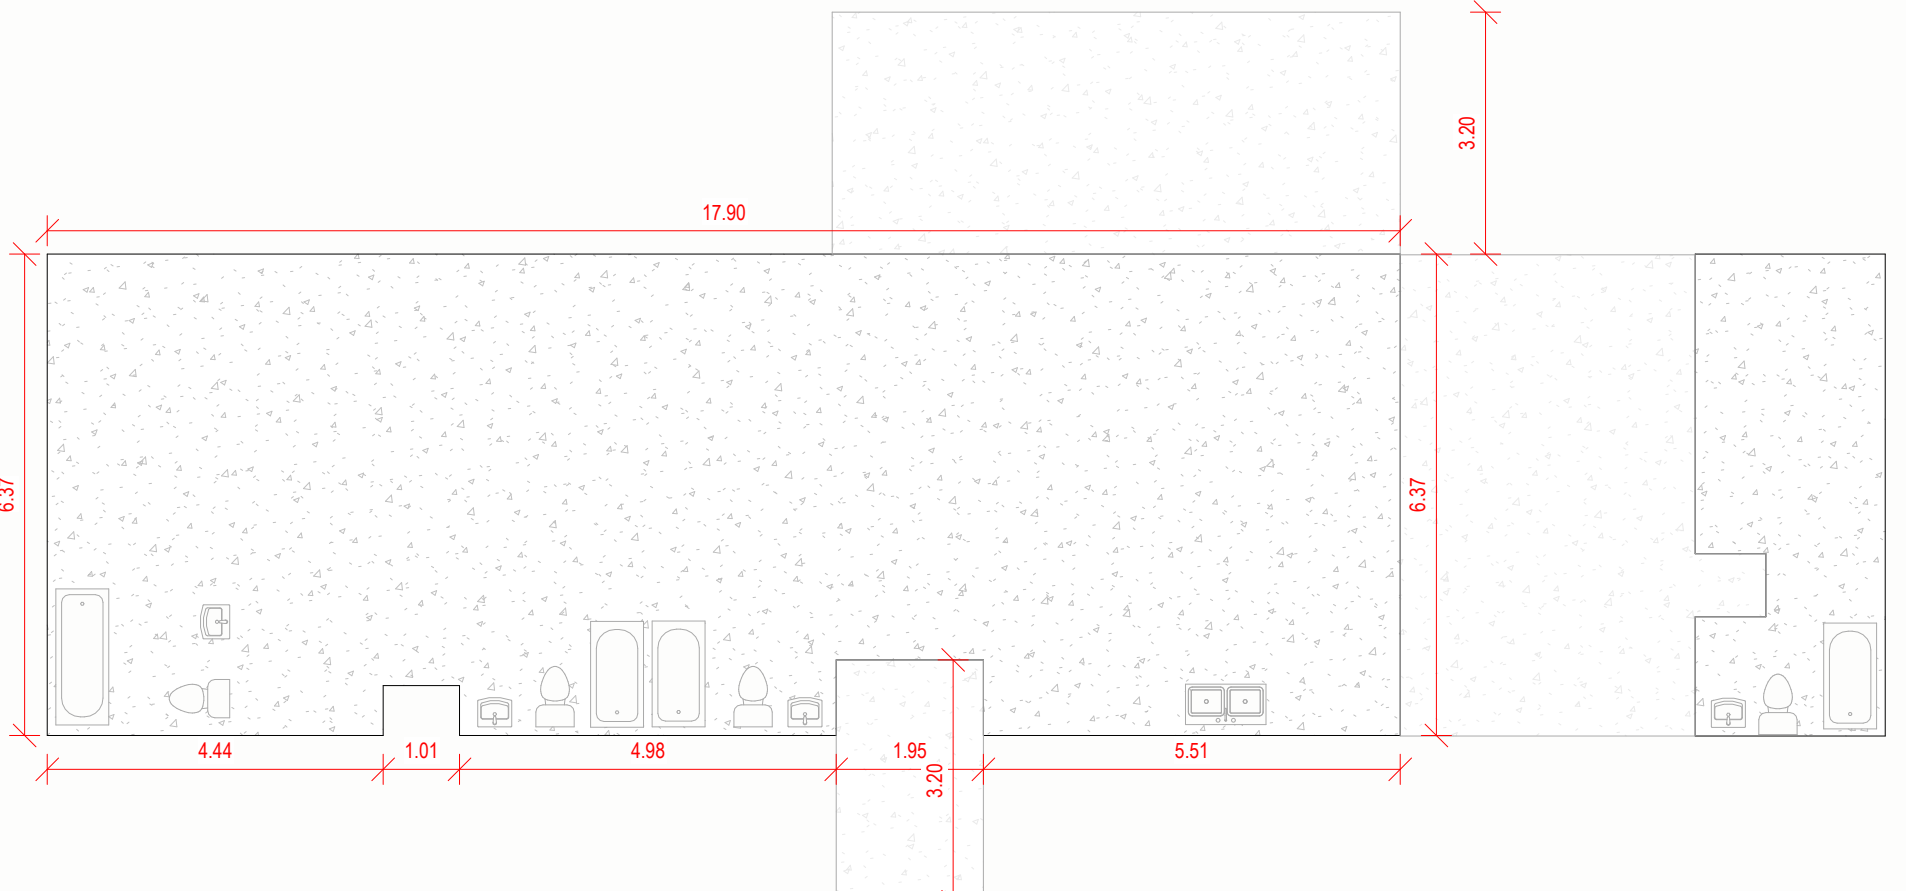

Planta Primer Nivel  
1 : 50

Plano Piso  
1 : 100

Plano de Cubierta  
1 : 100

Alzado Norte  
1 : 50

Alzado Poniente  
1 : 50

Alzado Oriente  
1 : 50

Alzado Sur  
1 : 50

Iso 01

Iso 02

VIVIENDA Victor Arriagada
Variante:
Metros ²: TOTAL 156.5 m²
Programa:
TERRAZA 59.9 m² / 2 VIVIENDA 126.6 m²
Escala: Como se indica
<b>A 01</b>
STRUCTURAL