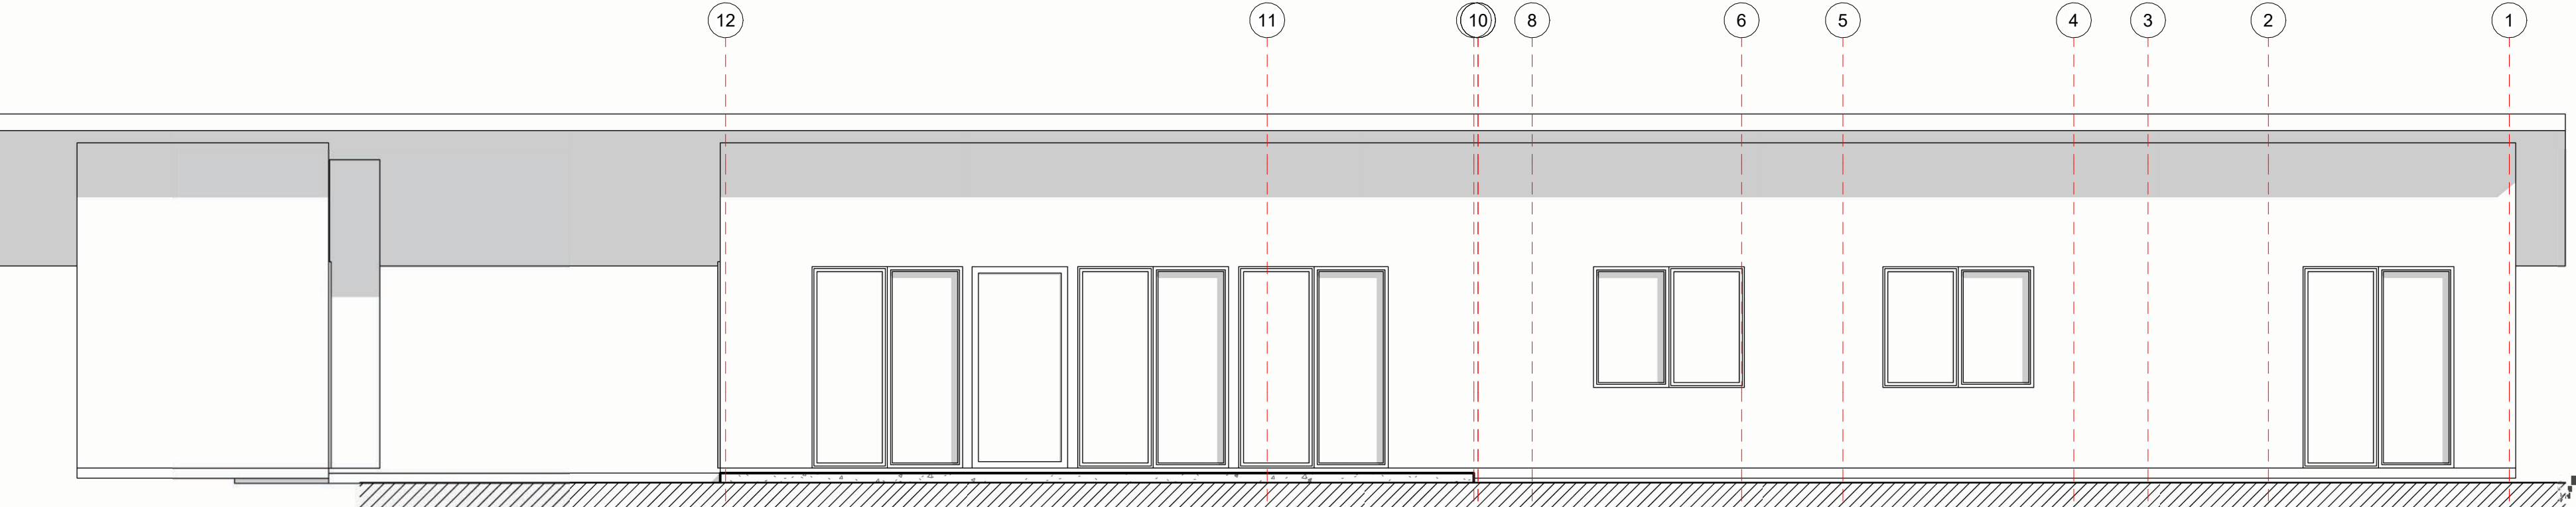

Planta Primer Nivel  
1 : 50

Plano Piso  
1 : 100

Plano de Cubierta  
1 : 100

Alzado Norte  
1 : 50

Alzado Poniente  
1 : 50

Alzado Oriente  
1 : 50

Alzado Sur  
1 : 50

Iso 01

Iso 02

VIVIENDA Victor Arriagada
Variante:
Metros ²: TOTAL 156.5 m²
Programa:
TERRAZA 59.9 m² / 2 VIVIENDA 126.6 m²
Escala: Como se indica
<b>A 01</b>
STRUCTURAL