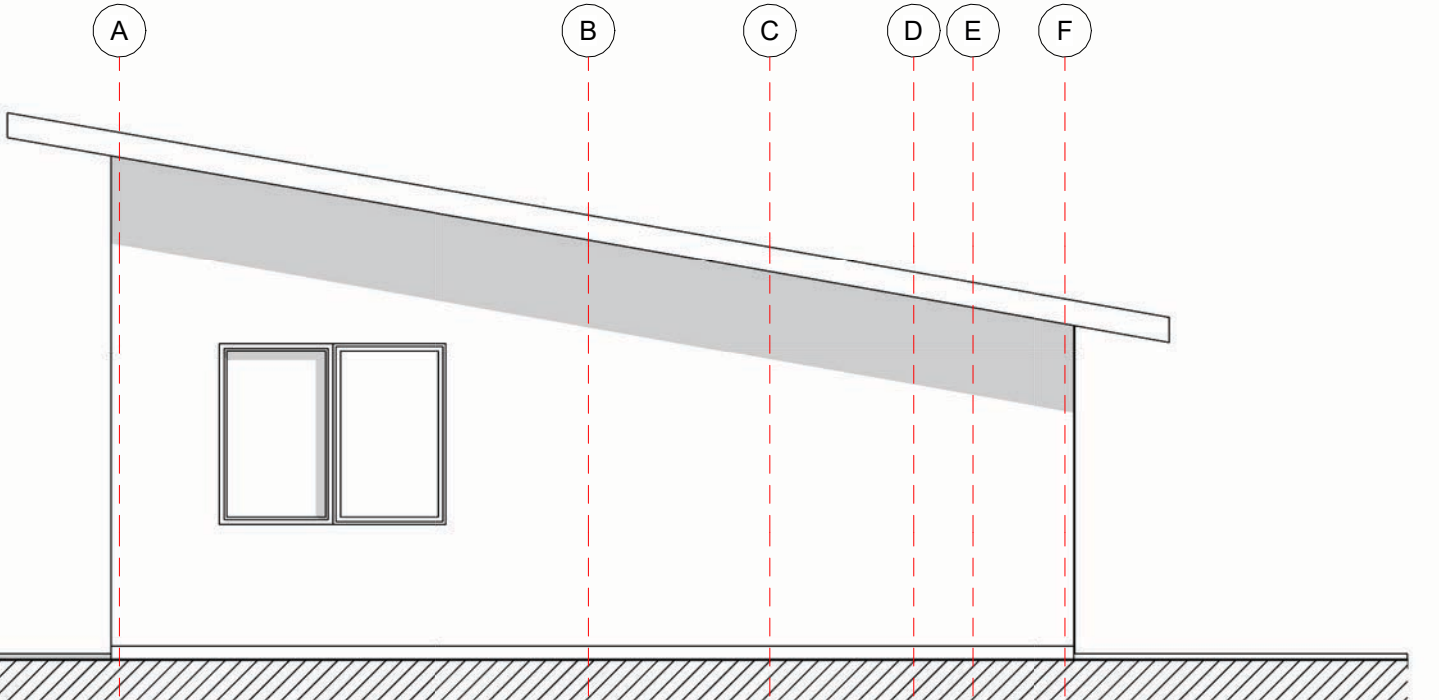

Planta Primer Nivel  
1 : 50

Plano Piso  
1 : 100

Plano de Cubierta  
1 : 100

Alzado Norte  
1 : 50

Alzado Poniente  
1 : 50

Alzado Oriente  
1 : 50

Alzado Sur  
1 : 50

Iso 01

Iso 02

VIVIENDA Victor Arriagada
Variante:
Metros ²: TOTAL 156.5 m²
Programa:
TERRAZA 59.9 m² / 2 VIVIENDA 126.6 m²
Escala: Como se indica
<b>A 01</b>
STRUCTURAL