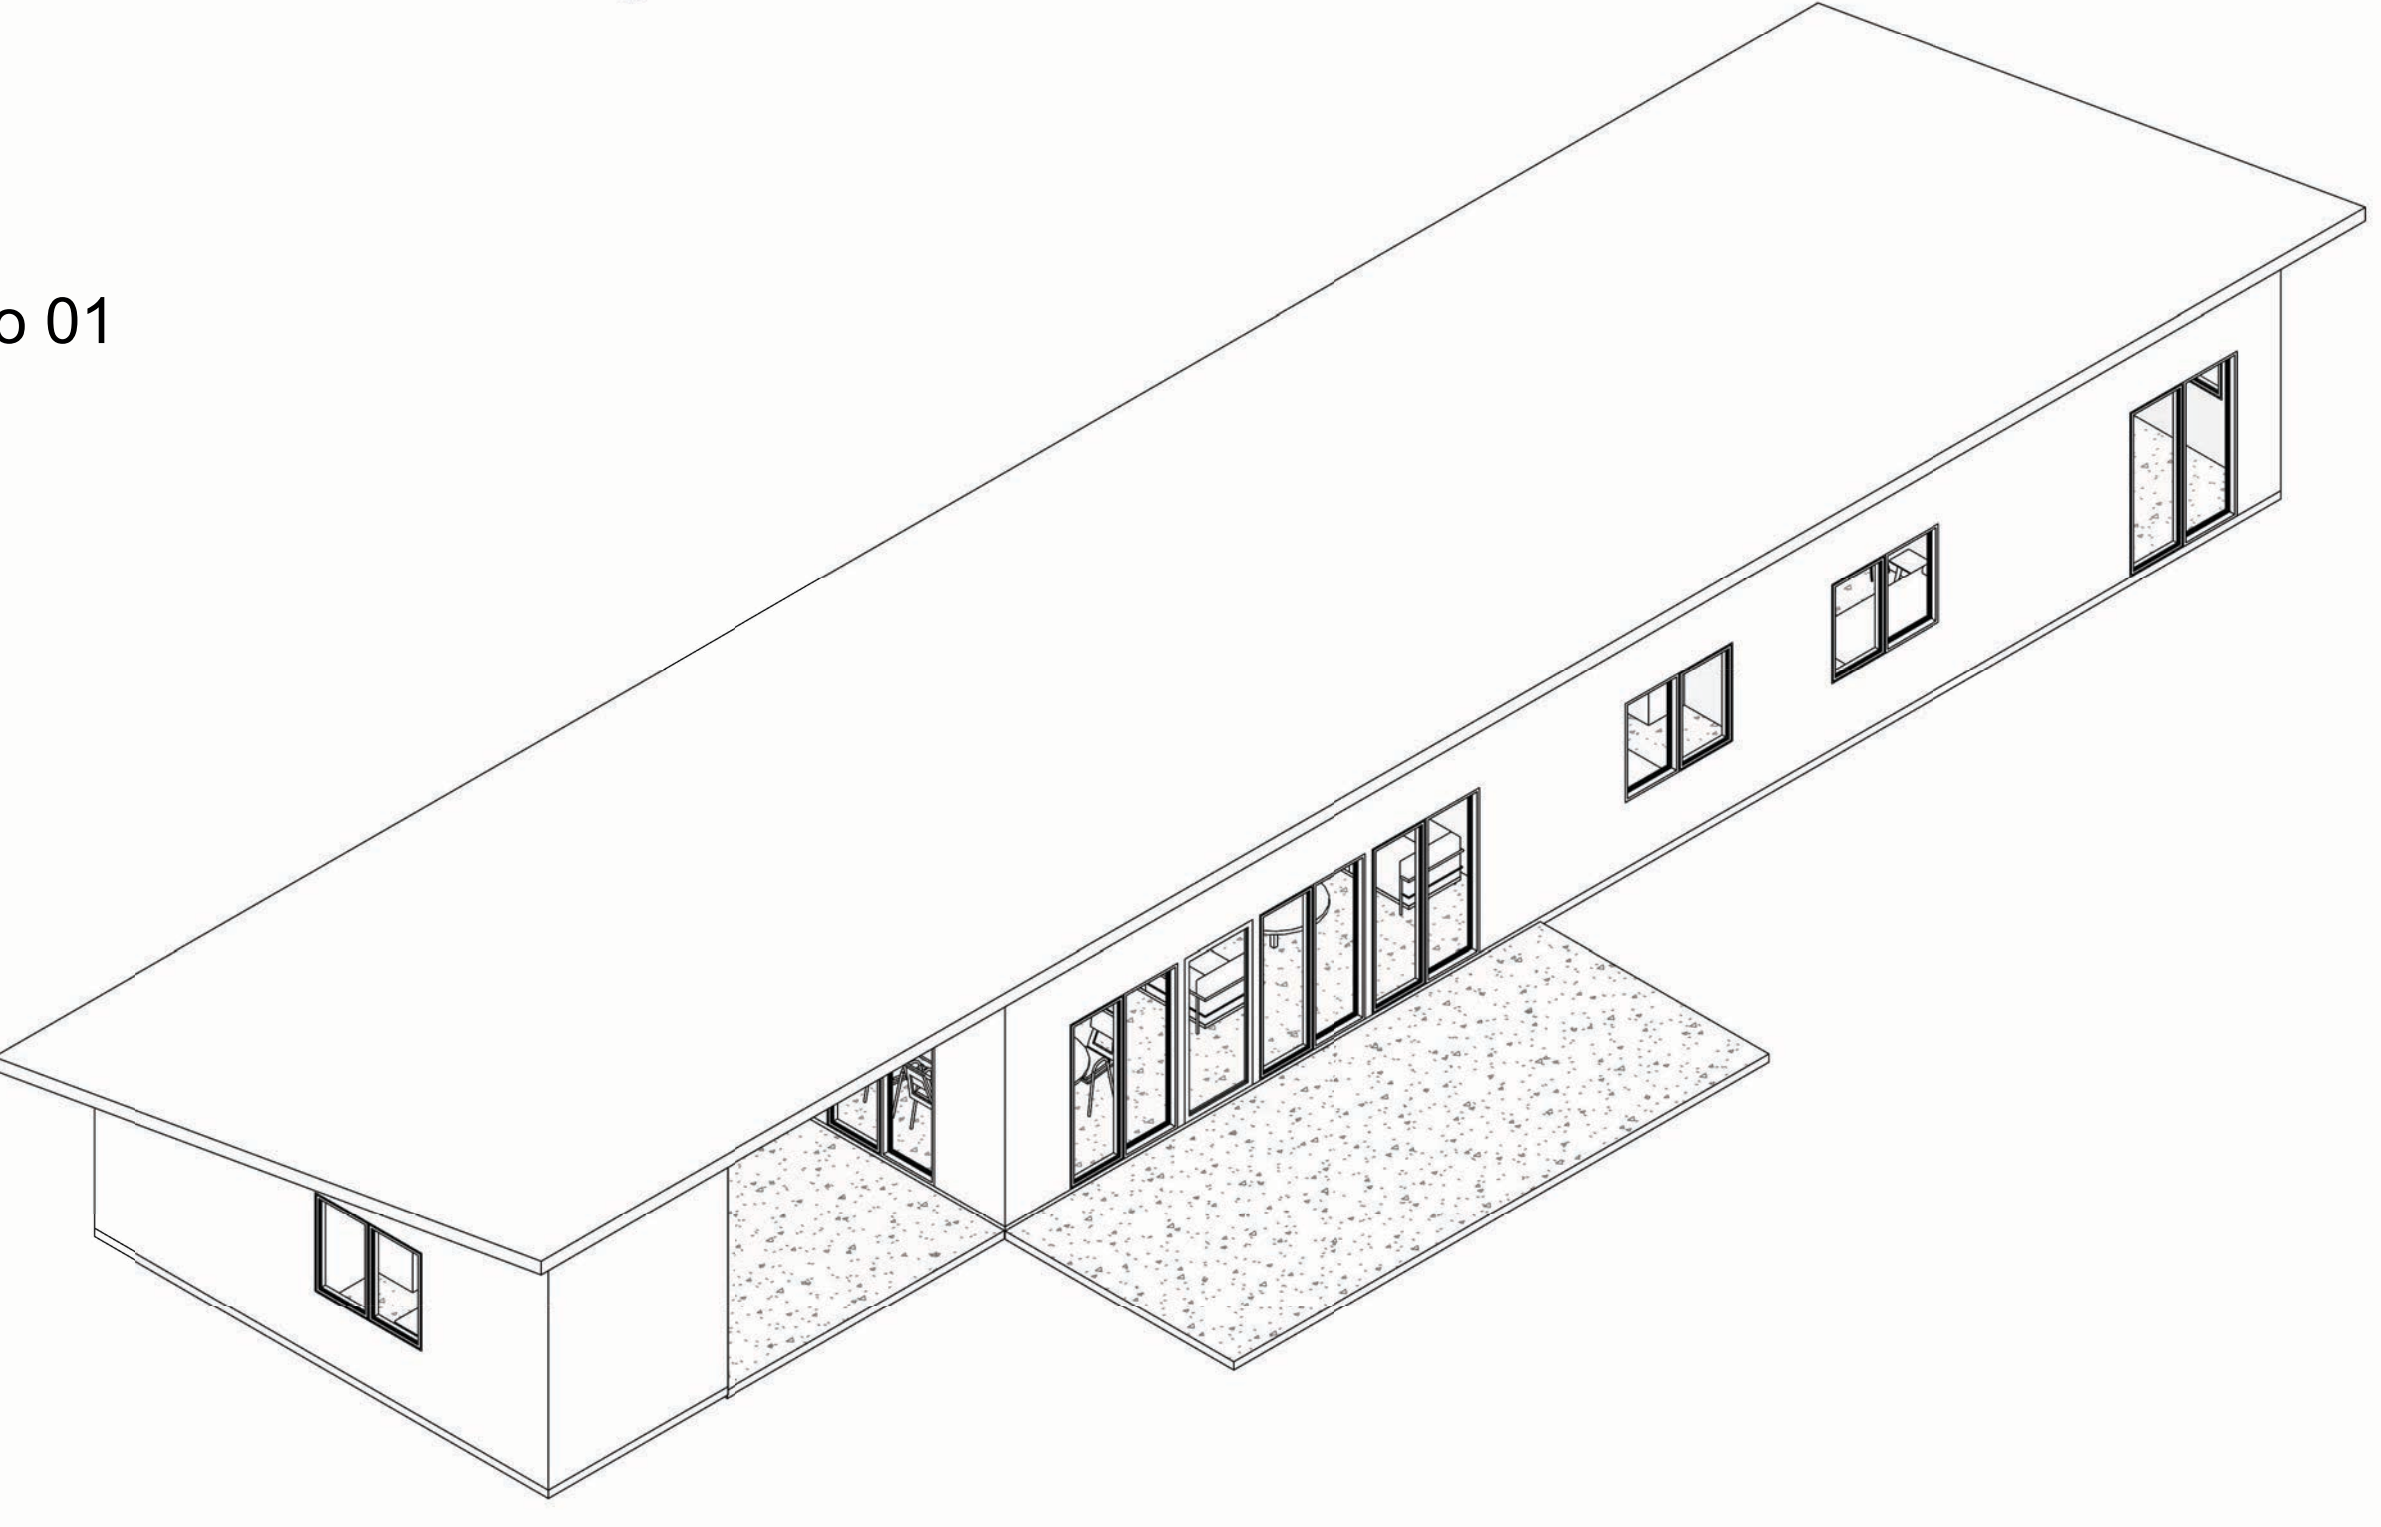

Planta Primer Nivel  
1 : 50

Plano Piso  
1 : 100

Plano de Cubierta  
1 : 100

Alzado Norte  
1 : 50

Alzado Poniente  
1 : 50

Alzado Oriente  
1 : 50

Alzado Sur  
1 : 50

Iso 01

Iso 02

VIVIENDA Victor Arriagada
Variante:
Metros ²: TOTAL 156.5 m²
Programa:
TERRAZA 59.9 m² / 2 VIVIENDA 126.6 m²
Escala: Como se indica
<b>A 01</b>
STRUCTURAL