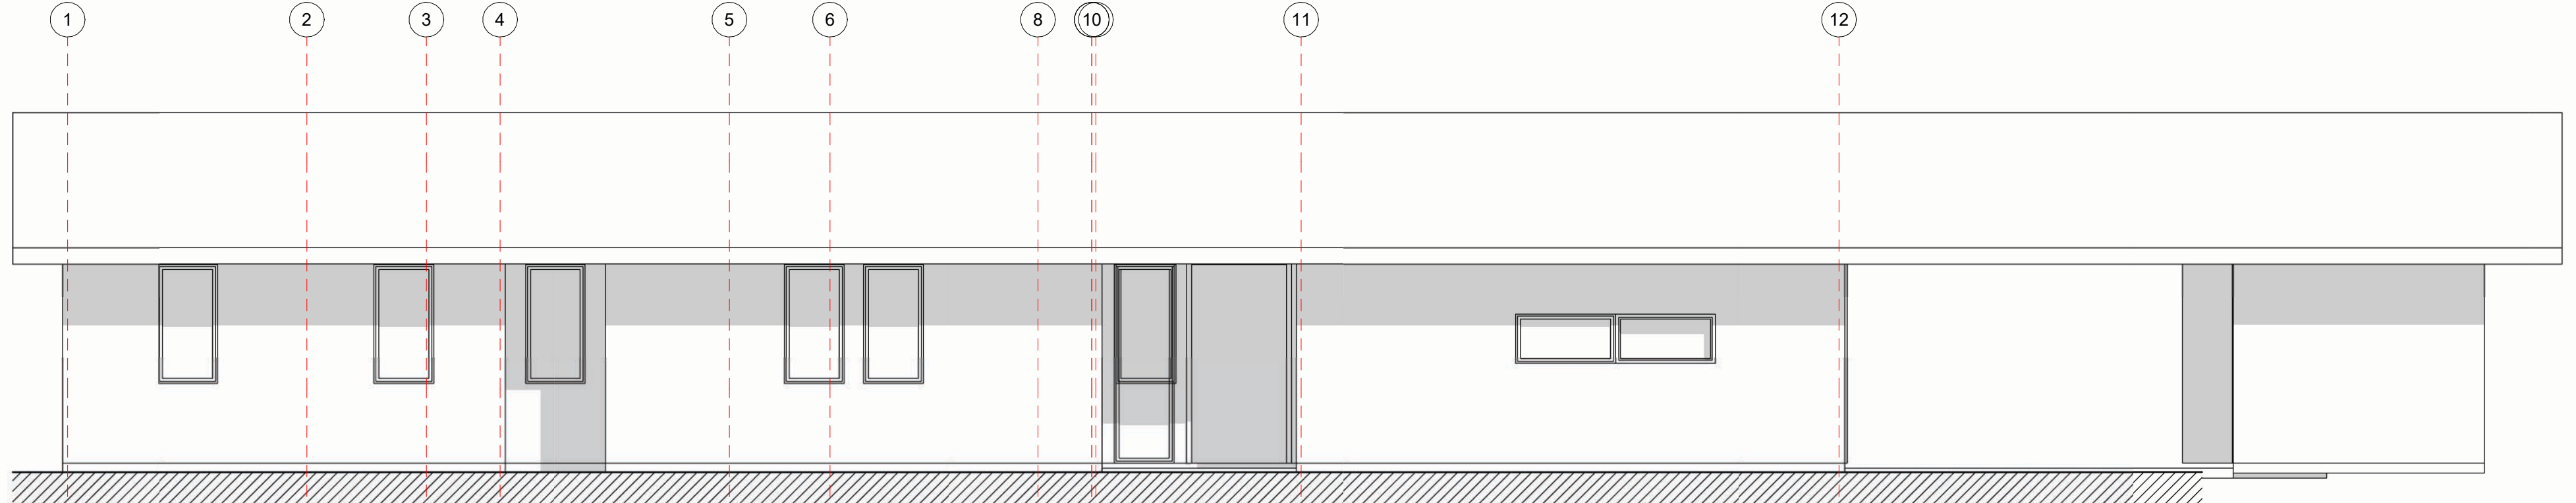

Planta Primer Nivel  
1 : 50

Plano Piso  
1 : 100

Plano de Cubierta  
1 : 100

Alzado Norte  
1 : 50

Alzado Poniente  
1 : 50

Alzado Oriente  
1 : 50

Alzado Sur  
1 : 50

Iso 01

Iso 02

VIVIENDA Victor Arriagada
Variante:
Metros ²: TOTAL 156.5 m²
Programa:
TERRAZA 59.9 m² / 2 VIVIENDA 126.6 m²
Escala: Como se indica
<b>A 01</b>
STRUCTURAL