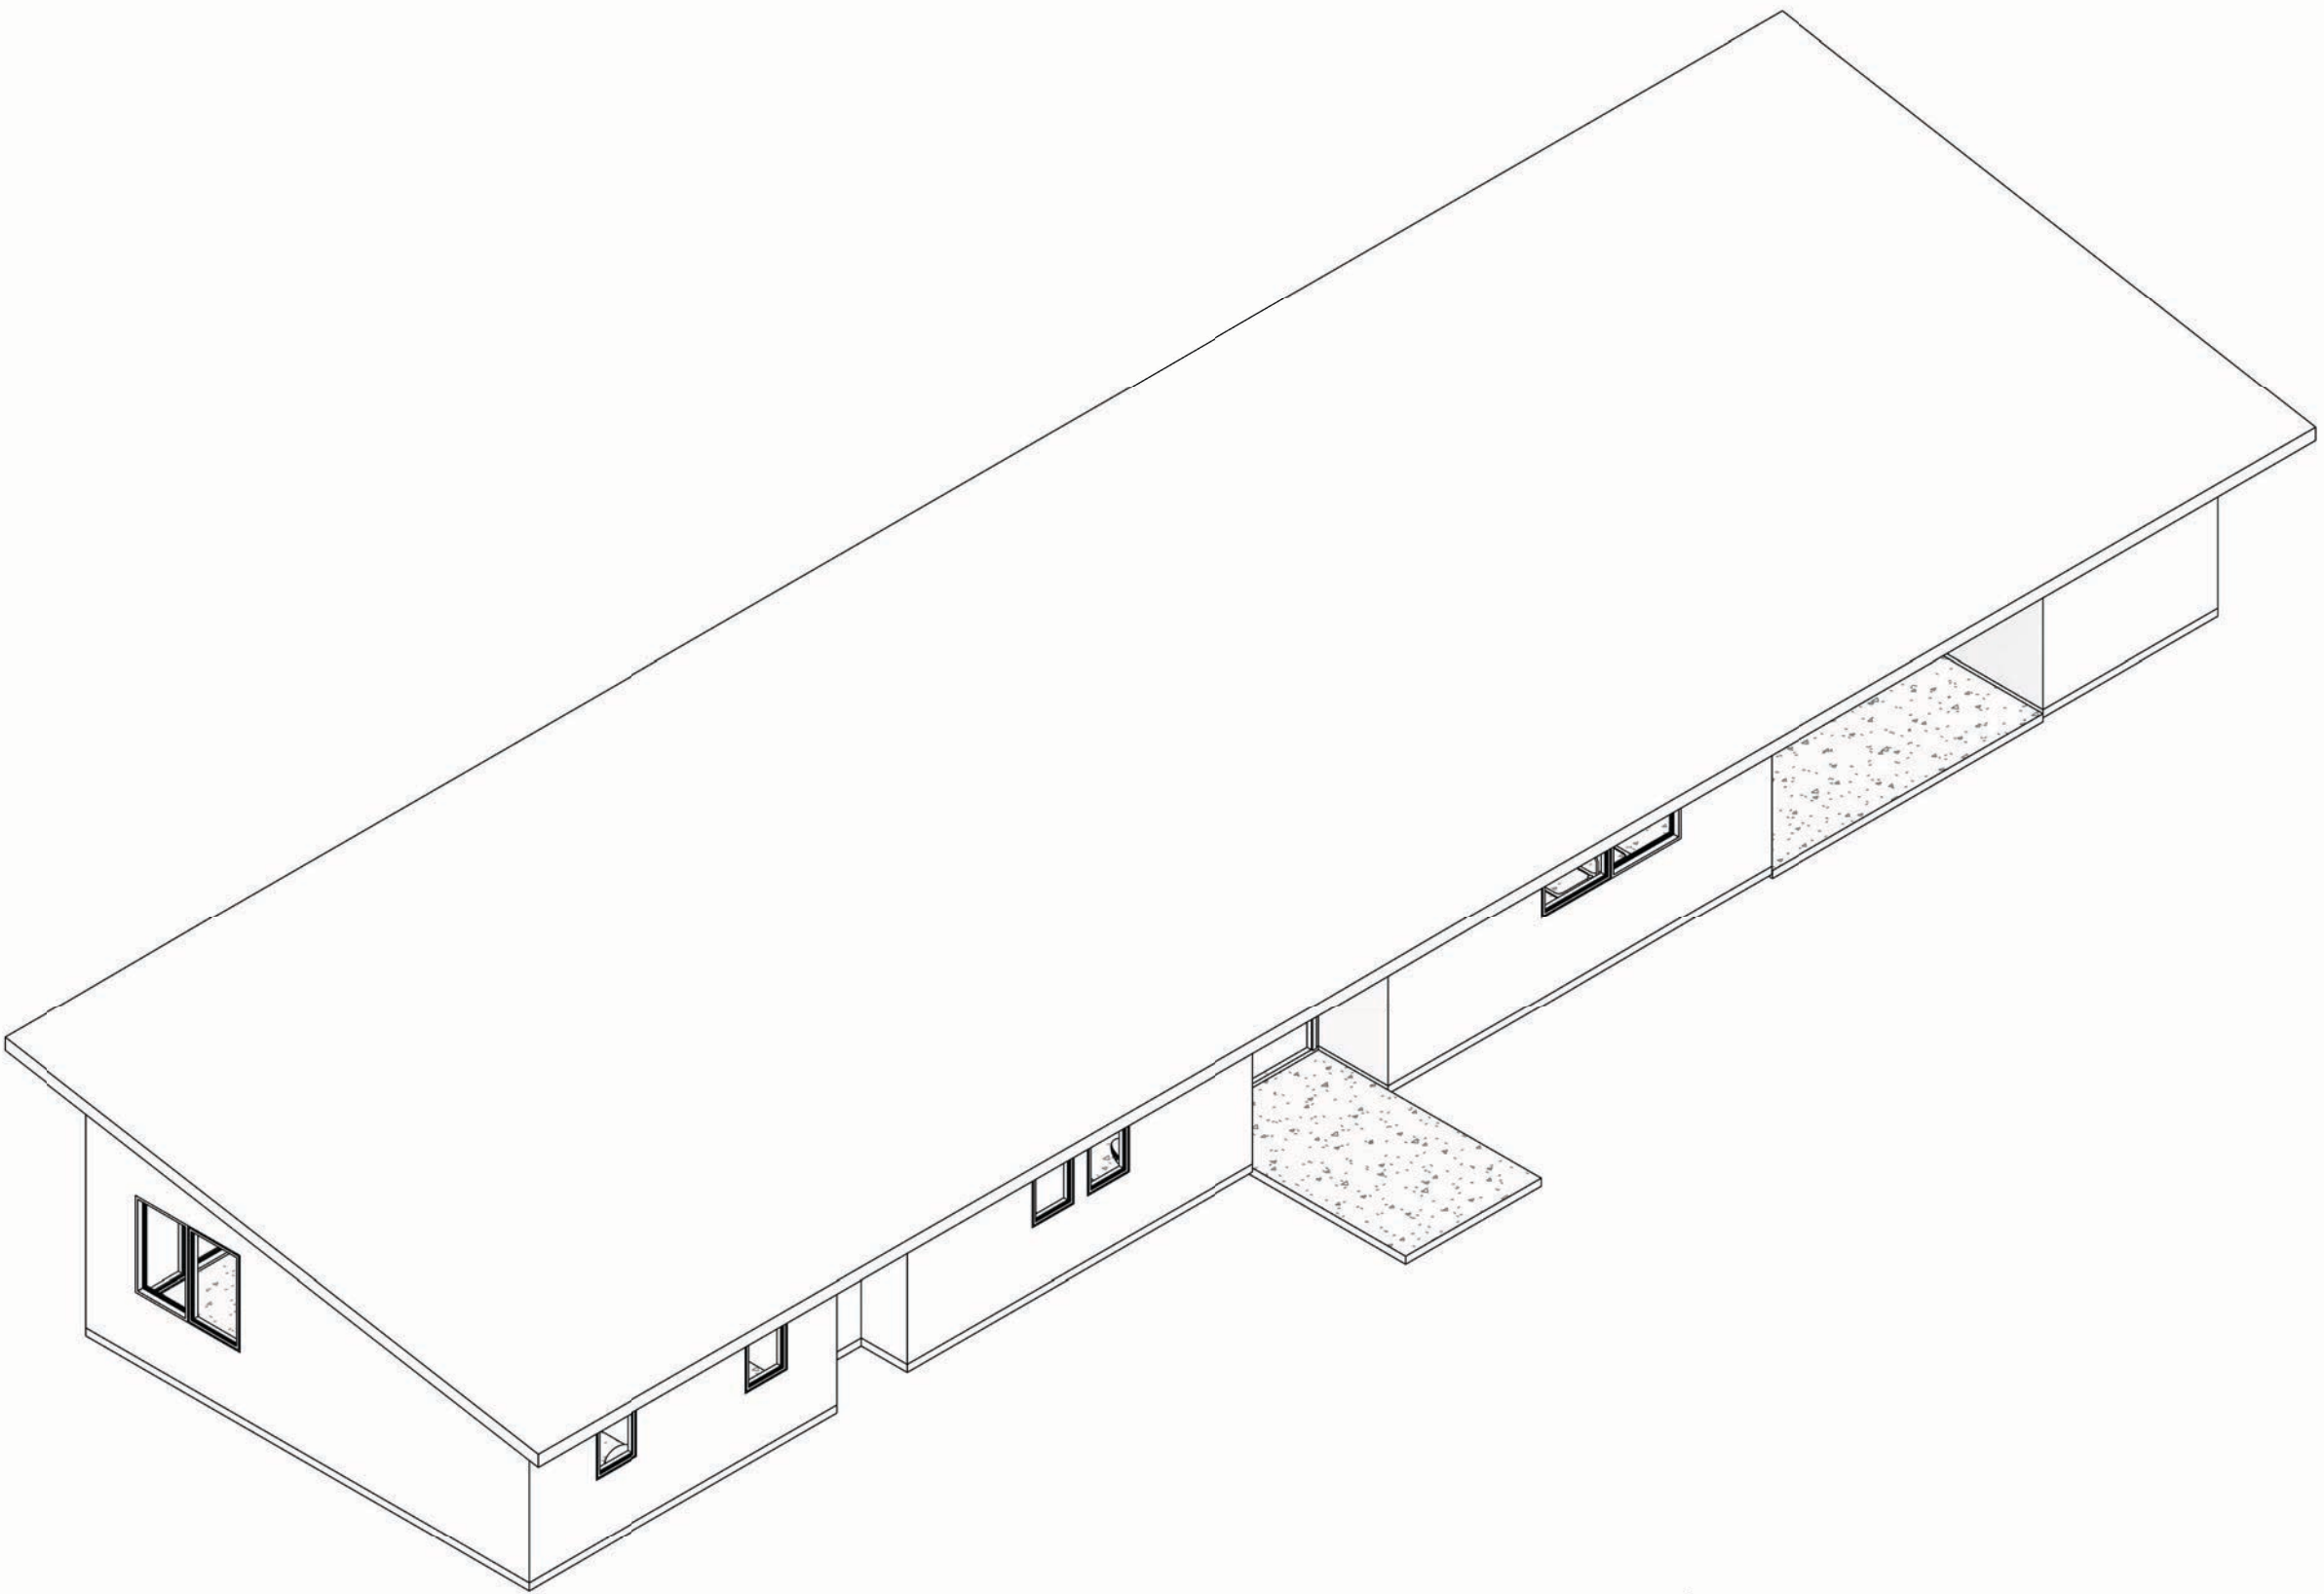

Planta Primer Nivel  
1 : 50

Plano Piso  
1 : 100

Plano de Cubierta  
1 : 100

Alzado Norte  
1 : 50

Alzado Poniente  
1 : 50

Alzado Oriente  
1 : 50

Alzado Sur  
1 : 50

Iso 01

Iso 02

VIVIENDA Victor Arriagada
Variante:
Metros ²: TOTAL 156.5 m²
Programa:
TERRAZA 59.9 m² / 2 VIVIENDA 126.6 m²
Escala: Como se indica
<b>A 01</b>
STRUCTURAL