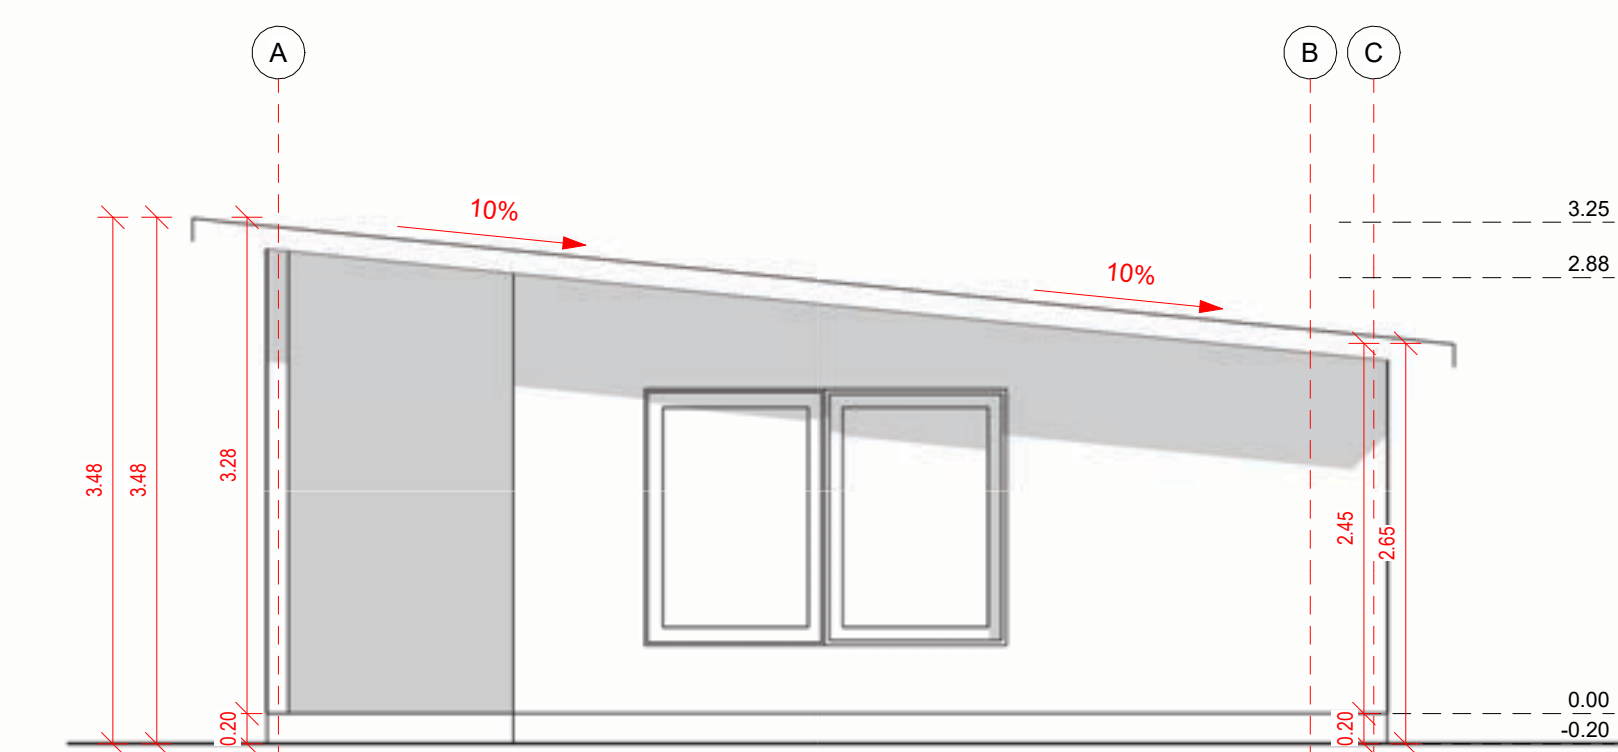

ISO 02

ISO 01

Norte
1 : 50

Oeste
1 : 50

Sur
1 : 50

Este
1 : 50

Sección A-A"
1 : 50

Sección B-B"
1 : 50

Corte Fugado 01

Corte Fugado 02

NIDDA CON ALERO

Variante: Muro - Techo - Piso

Metros 2: Interior 120 m²

Terraza 25 m²/2

Programa:

Escala: 1 : 50