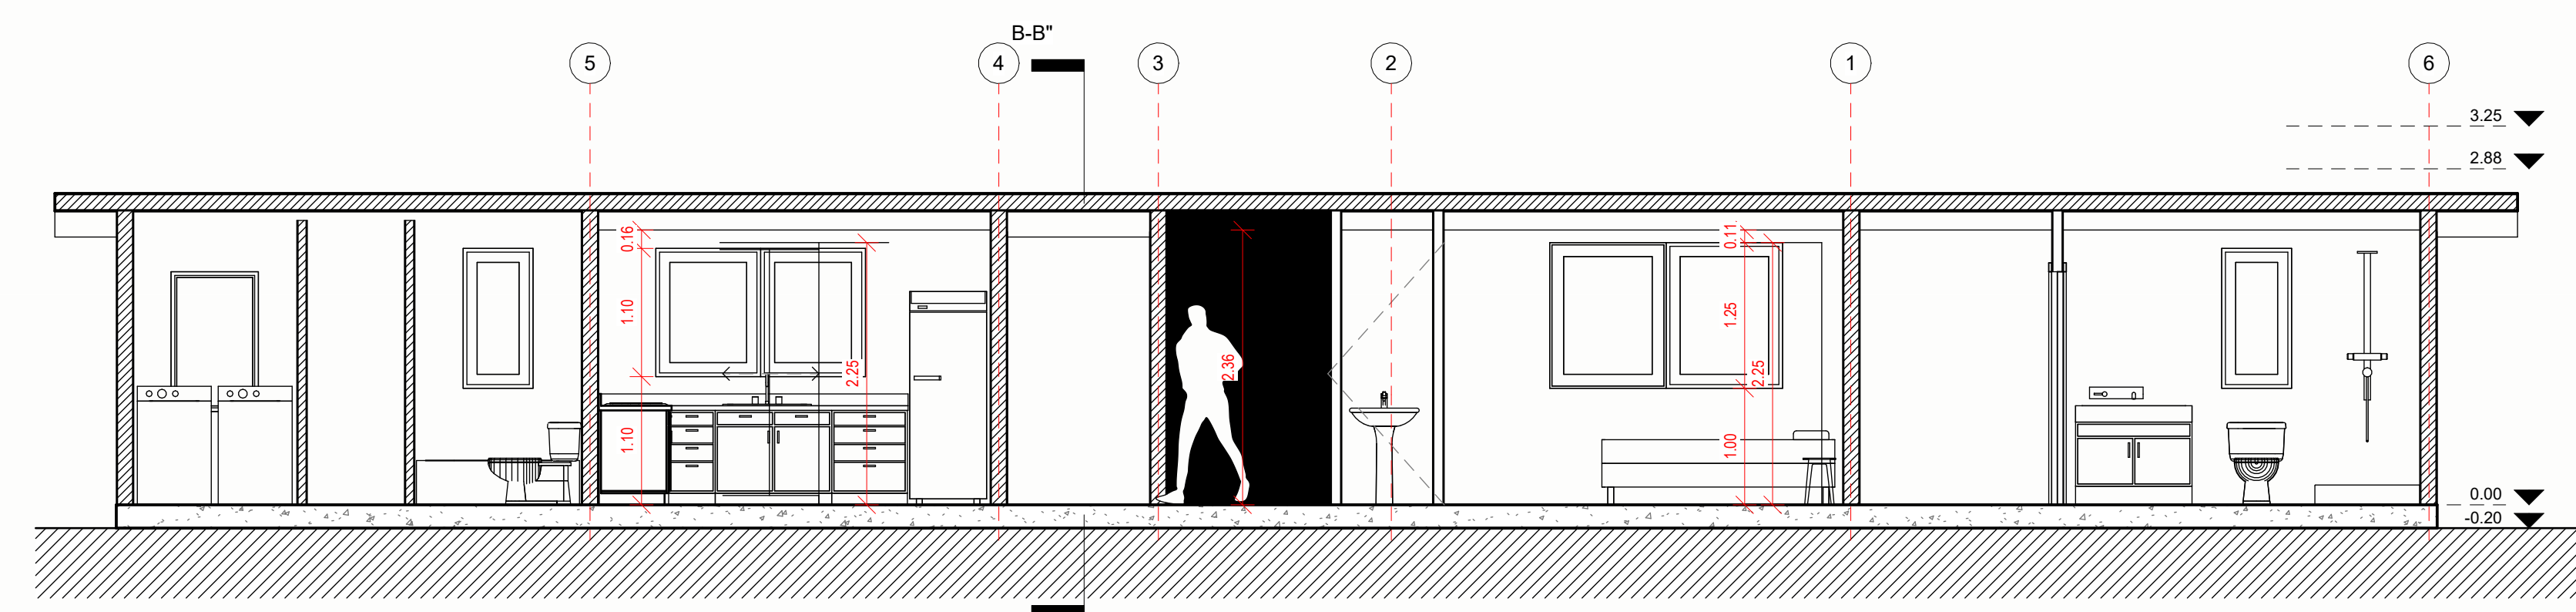

ISO 02

ISO 01

Norte
1 : 50

Oeste
1 : 50

Sur
1 : 50

Este
1 : 50

Sección A-A"
1 : 50

Sección B-B"
1 : 50

Corte Fugado 01

Corte Fugado 02

NIDDA CON ALERO

Variante: Muro - Techo - Piso

Metros 2: Interior 120 m²

Terraza 25 m²/2

Programa:

Escala: 1 : 50