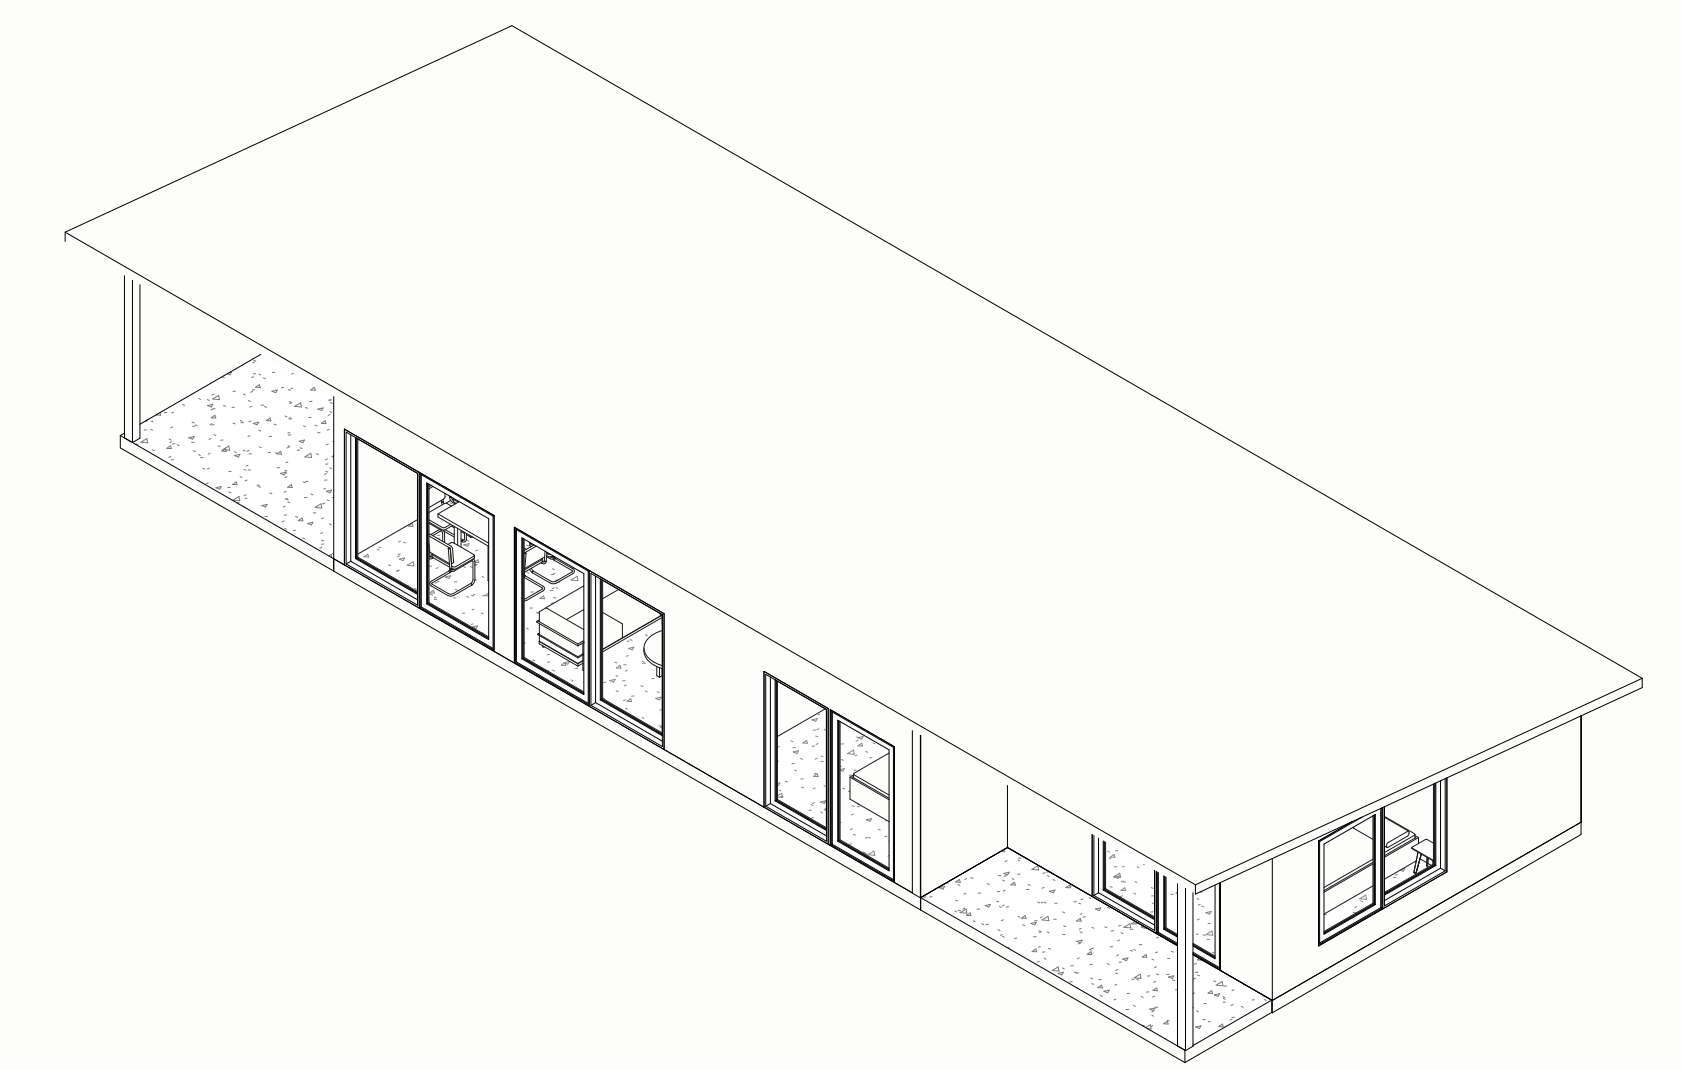

ISO 02

ISO 01

Norte
1 : 50

Oeste
1 : 50

Sur
1 : 50

Este
1 : 50

Sección A-A"
1 : 50

Sección B-B"
1 : 50

Corte Fugado 01

Corte Fugado 02

NIDDA CON ALERO

Variante: Muro - Techo - Piso

Metros 2: Interior 120 m²

Terraza 25 m²/2

Programa:

Escala: 1 : 50