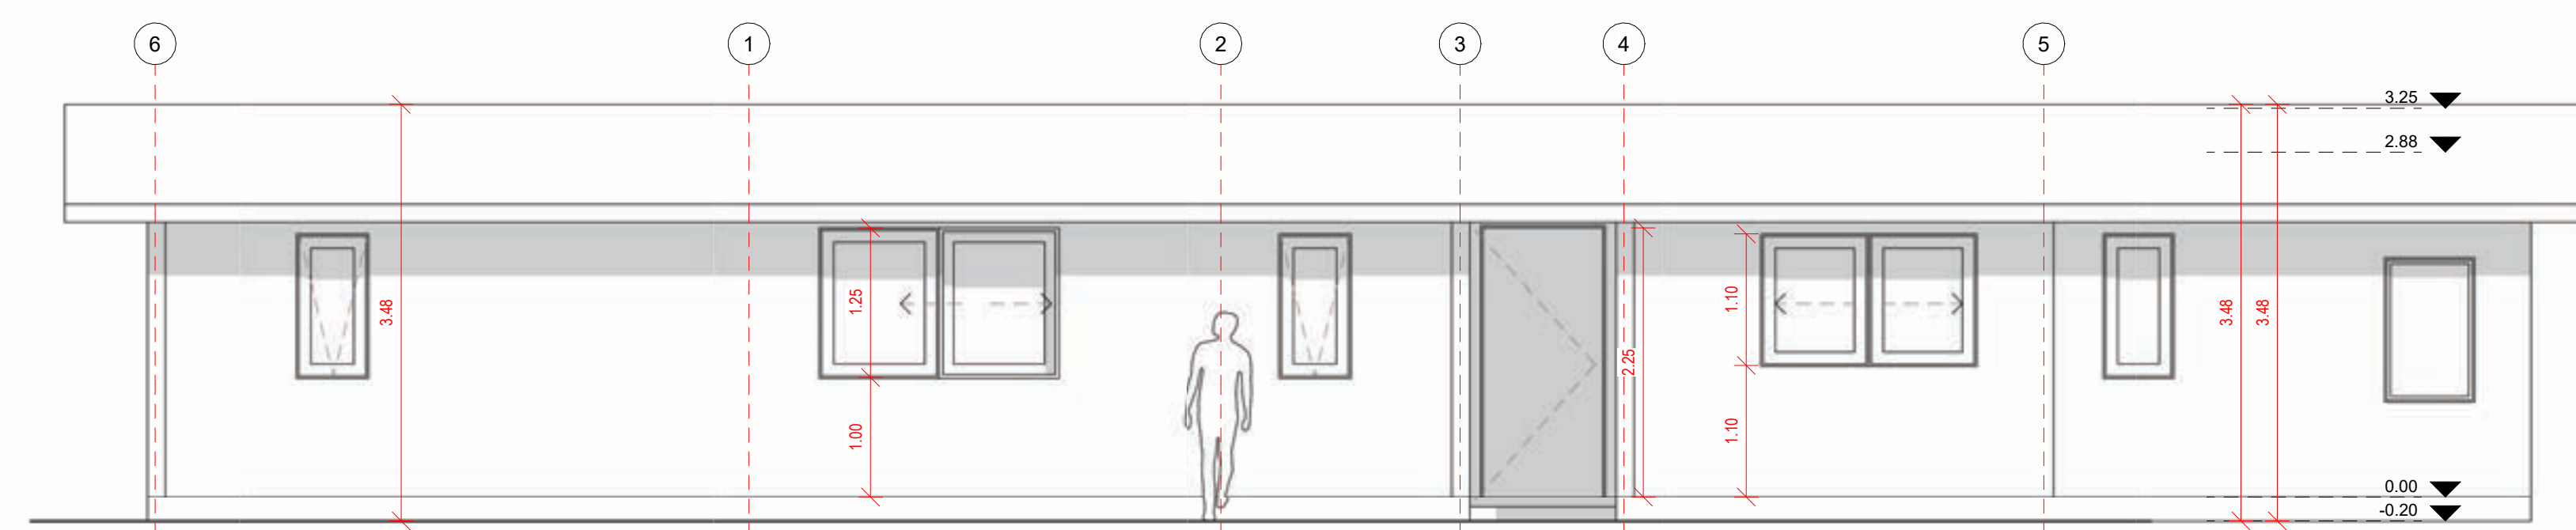

ISO 02

ISO 01

Norte
1 : 50

Oeste
1 : 50

Sur
1 : 50

Este
1 : 50

Sección A-A"
1 : 50

Sección B-B"
1 : 50

Corte Fugado 01

Corte Fugado 02

NIDDA CON ALERO

Variante: Muro - Techo - Piso

Metros 2: Interior 120 m²

Terraza 25 m²/2

Programa:

Escala: 1 : 50