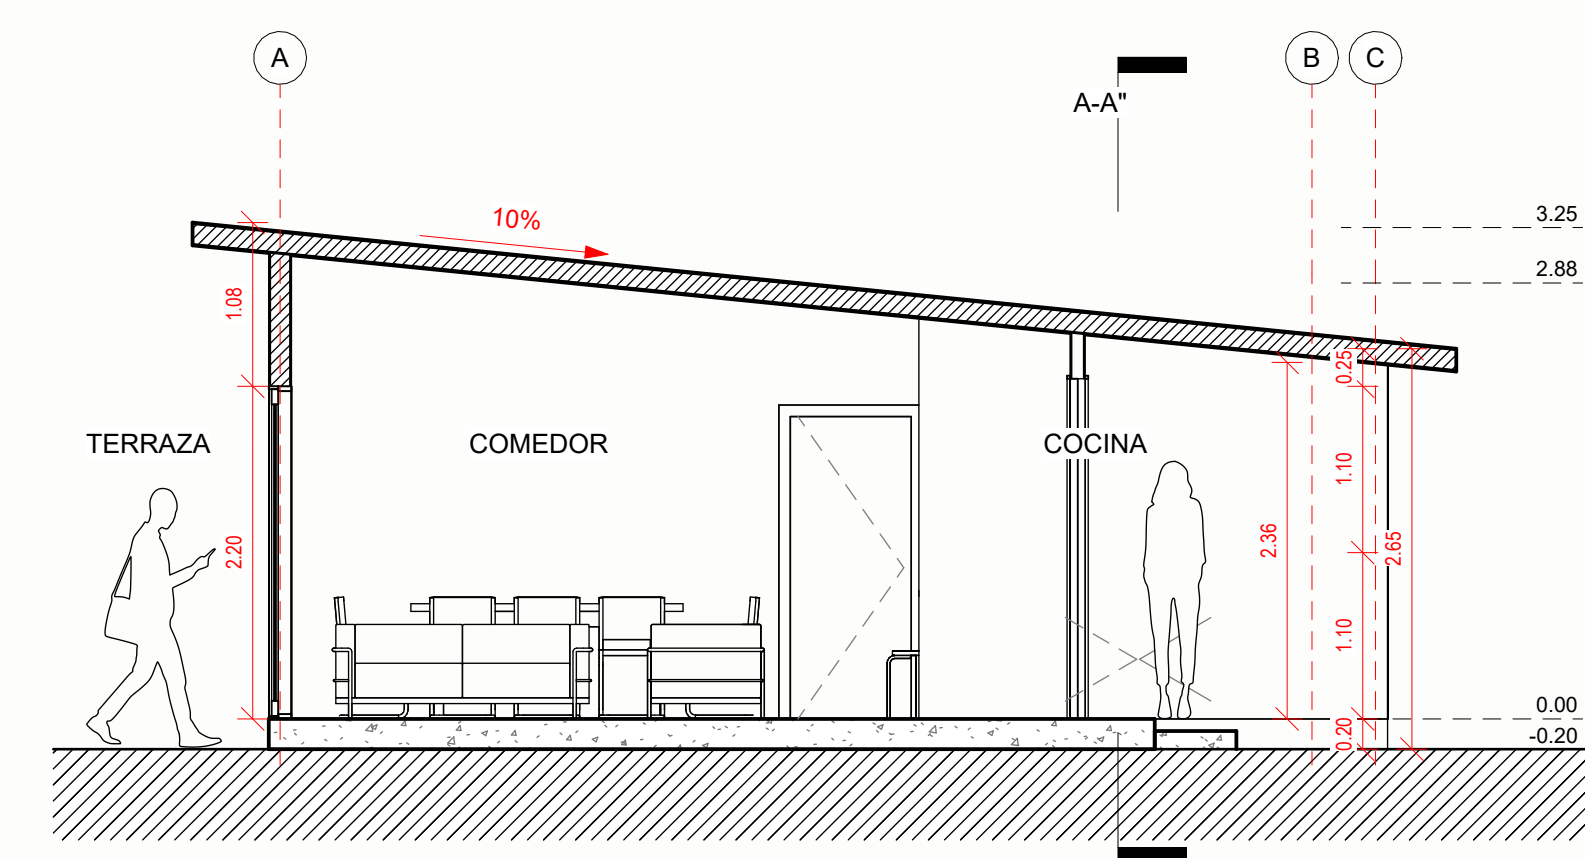

ISO 02

ISO 01

Norte
1 : 50

Oeste
1 : 50

Sur
1 : 50

Este
1 : 50

Sección A-A"
1 : 50

Sección B-B"
1 : 50

Corte Fugado 01

Corte Fugado 02

NIDDA CON ALERO

Variante: Muro - Techo - Piso

Metros 2: Interior 120 m²

Terraza 25 m²/2

Programa:

Escala: 1 : 50