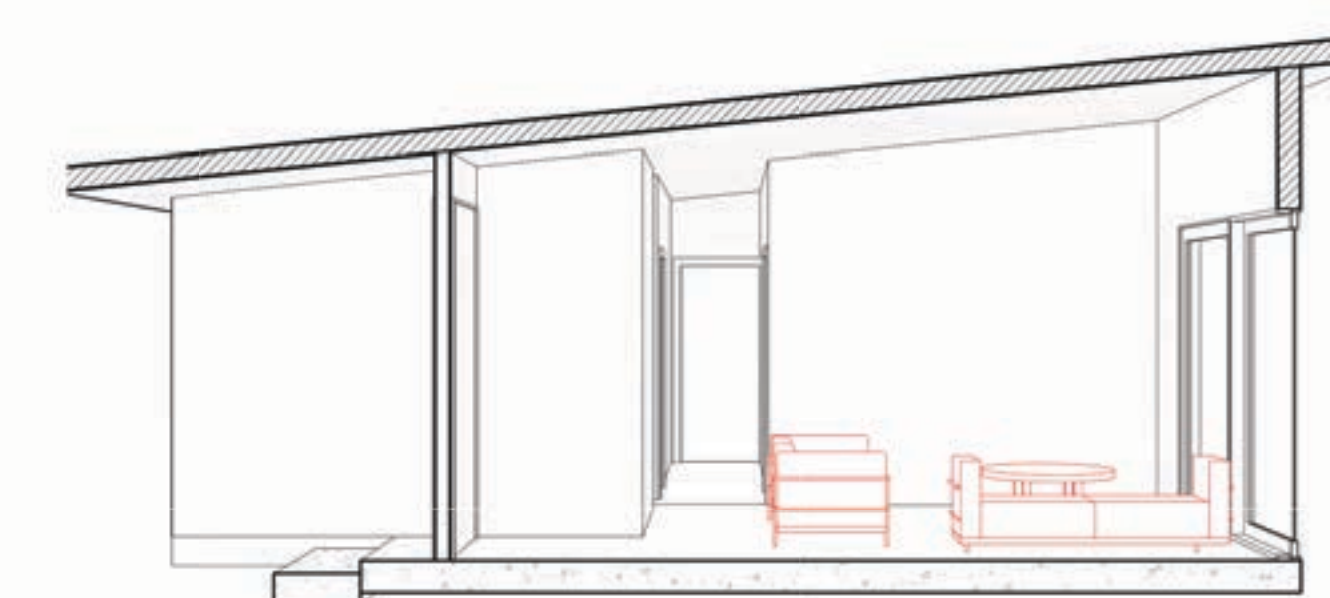

ISO 02

ISO 01

Norte
1 : 50

Oeste
1 : 50

Sur
1 : 50

Este
1 : 50

Sección A-A"
1 : 50

Sección B-B"
1 : 50

Corte Fugado 01

Corte Fugado 02

NIDDA CON ALERO

Variante: Muro - Techo - Piso

Metros 2: Interior 120 m²

Terraza 25 m²/2

Programa:

Escala: 1 : 50