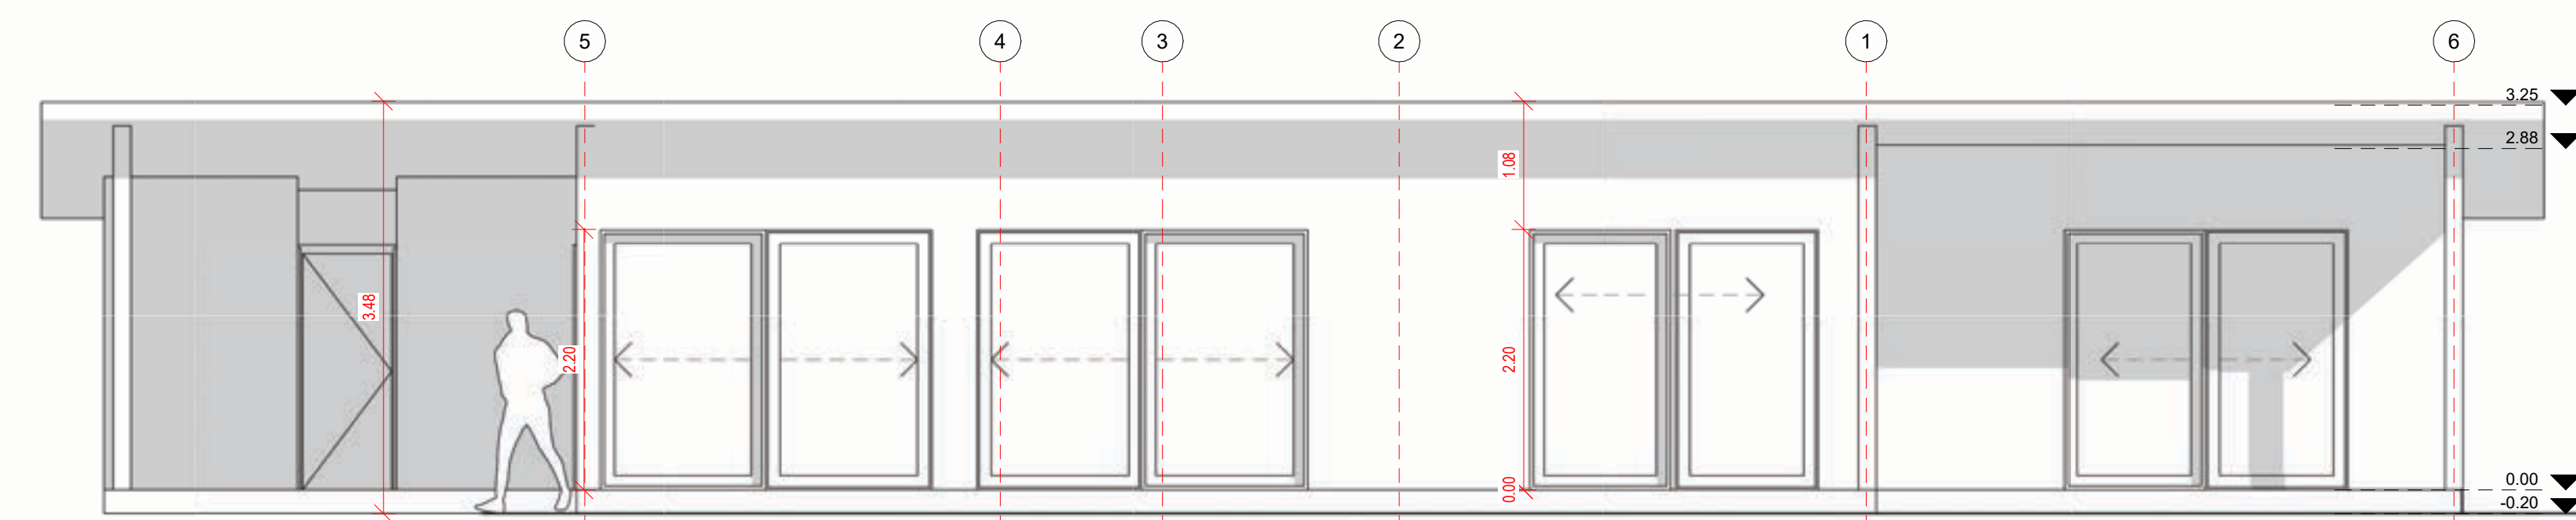

ISO 02

ISO 01

Norte
1 : 50

Oeste
1 : 50

Sur
1 : 50

Este
1 : 50

Sección A-A"
1 : 50

Sección B-B"
1 : 50

Corte Fugado 01

Corte Fugado 02

NIDDA CON ALERO

Variante: Muro - Techo - Piso

Metros 2: Interior 120 m²

Terraza 25 m²/2

Programa:

Escala: 1 : 50