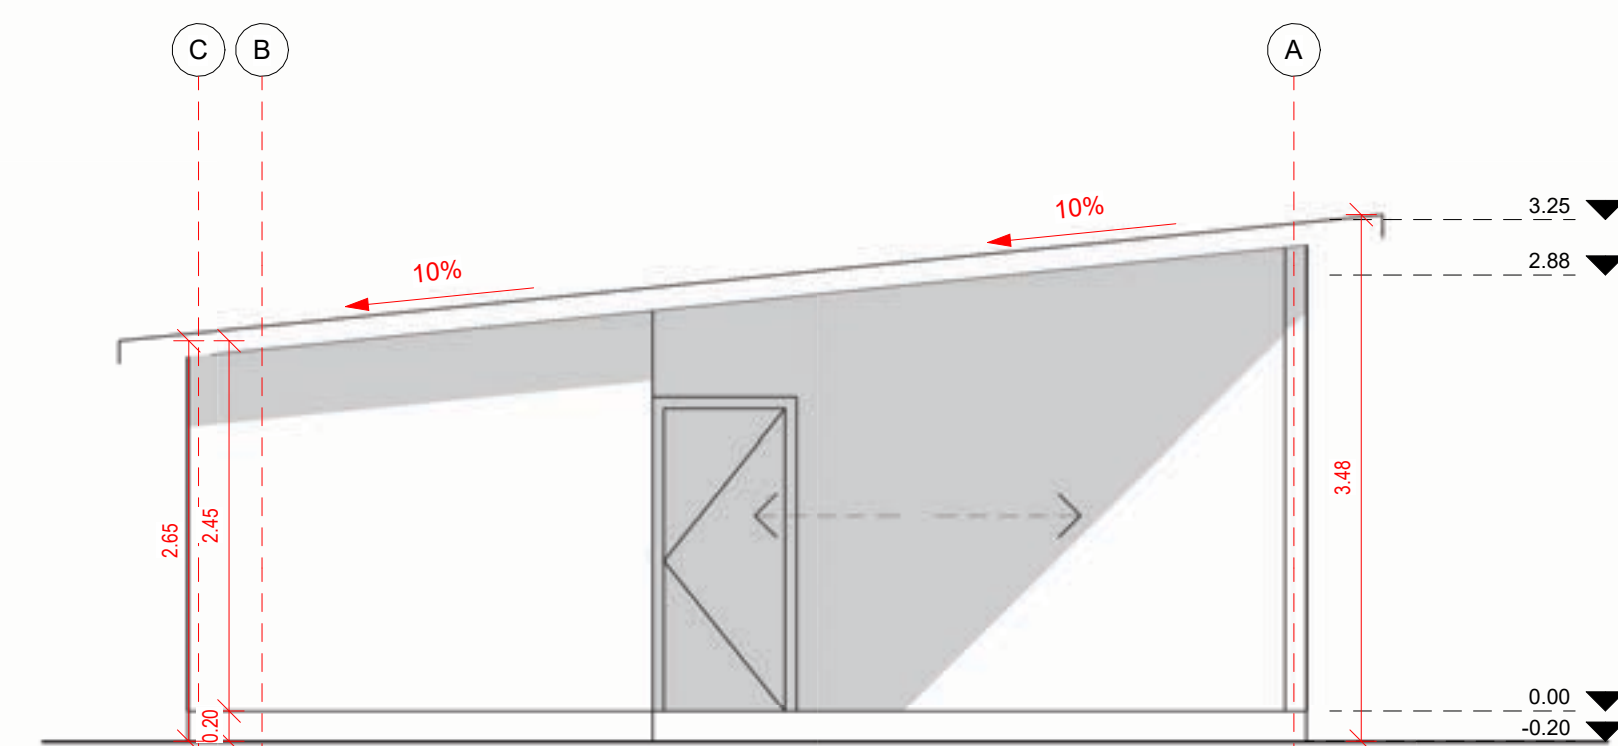

ISO 02

ISO 01

Norte
1 : 50

Oeste
1 : 50

Sur
1 : 50

Este
1 : 50

Sección A-A"
1 : 50

Sección B-B"
1 : 50

Corte Fugado 01

Corte Fugado 02

NIDDA CON ALERO

Variante: Muro - Techo - Piso

Metros 2: Interior 120 m²

Terraza 25 m²/2

Programa:

Escala: 1 : 50