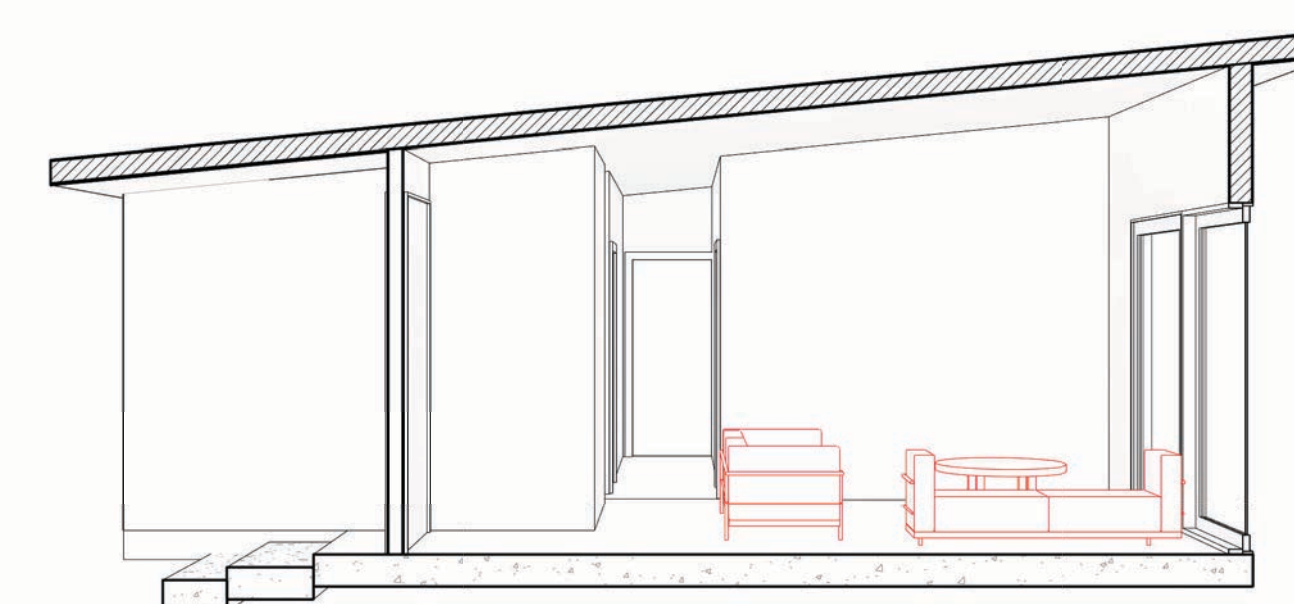

Room	Area (m²)
Habitación 1	22.7
Habitación 2	11.4
Habitación 3	10.2
Baño 1	5.7
Baño 2	4.0
Closet 1	5.0
Closet 2	2.6
Cocina	8.6
Living Comedor	29.0

Cuadro de Superficie
1 : 50

NIDDA CON ALERO
 Variante: Muro - Techo - Piso
 Metros ²: Interior 85m² | Terraza 33m²
 Programa: 3 Habitaciones
 2 Baños
 Estar
 Cocina
 Comedor
 Terraza
 Escala: 1 : 50
A 01
 STRUCTURAL