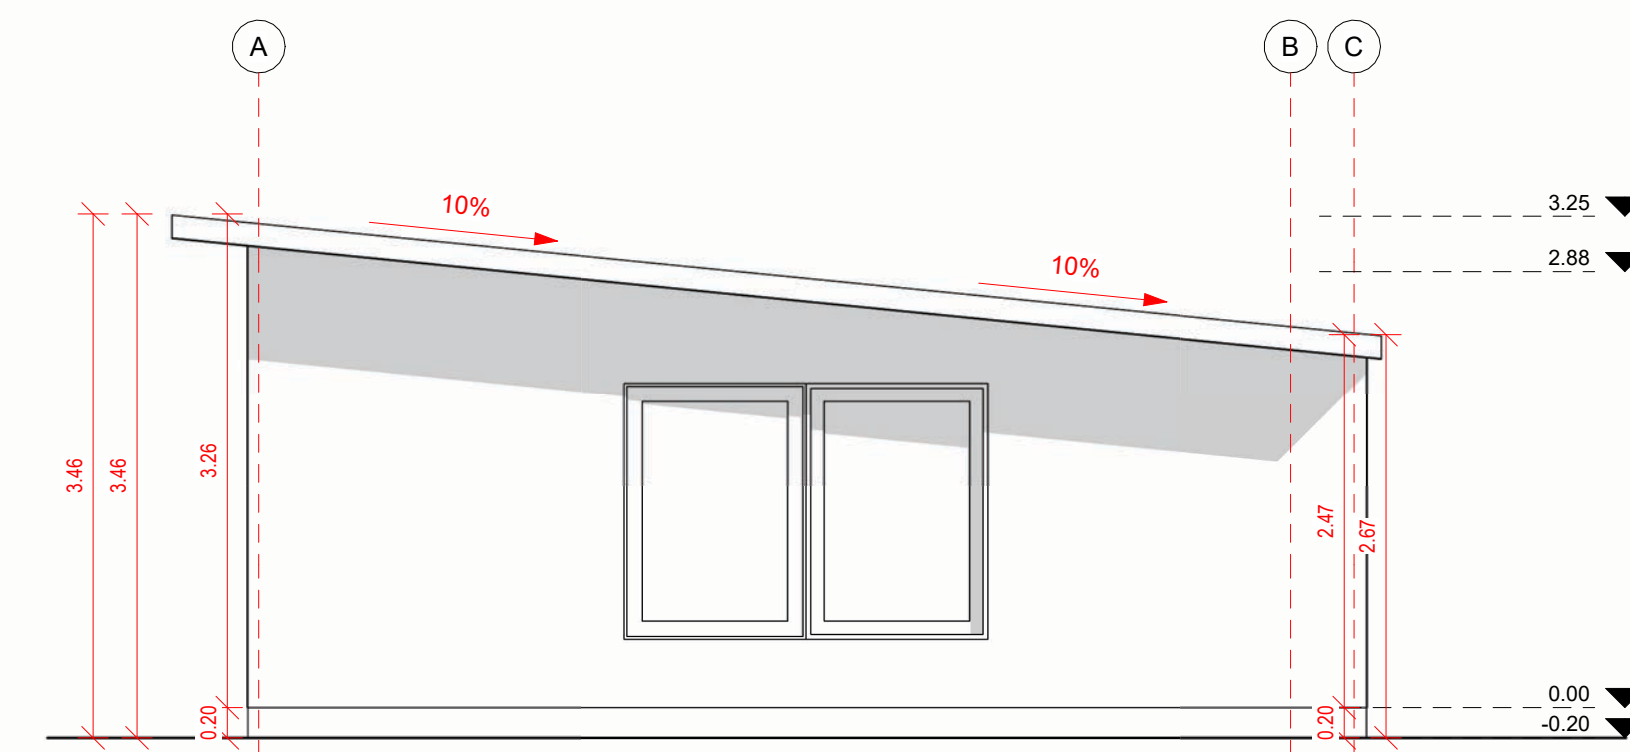

Room	Area (m²)
Habitación 1	22.7
Habitación 2	11.4
Habitación 3	10.2
Baño 1	5.7
Baño 2	4.0
Closet 1	5.0
Closet 2	2.6
Cocina	8.6
Living Comedor	29.0

Cuadro de Superficie
1 : 50

NIDDA CON ALERO
 Variante: Muro - Techo - Piso
 Metros ²: Interior 85m² | Terraza 33m²
 Programa: 3 Habitaciones
 2 Baños
 Estar
 Cocina
 Comedor
 Terraza
 Escala: 1 : 50
A 01
 STRUCTURAL