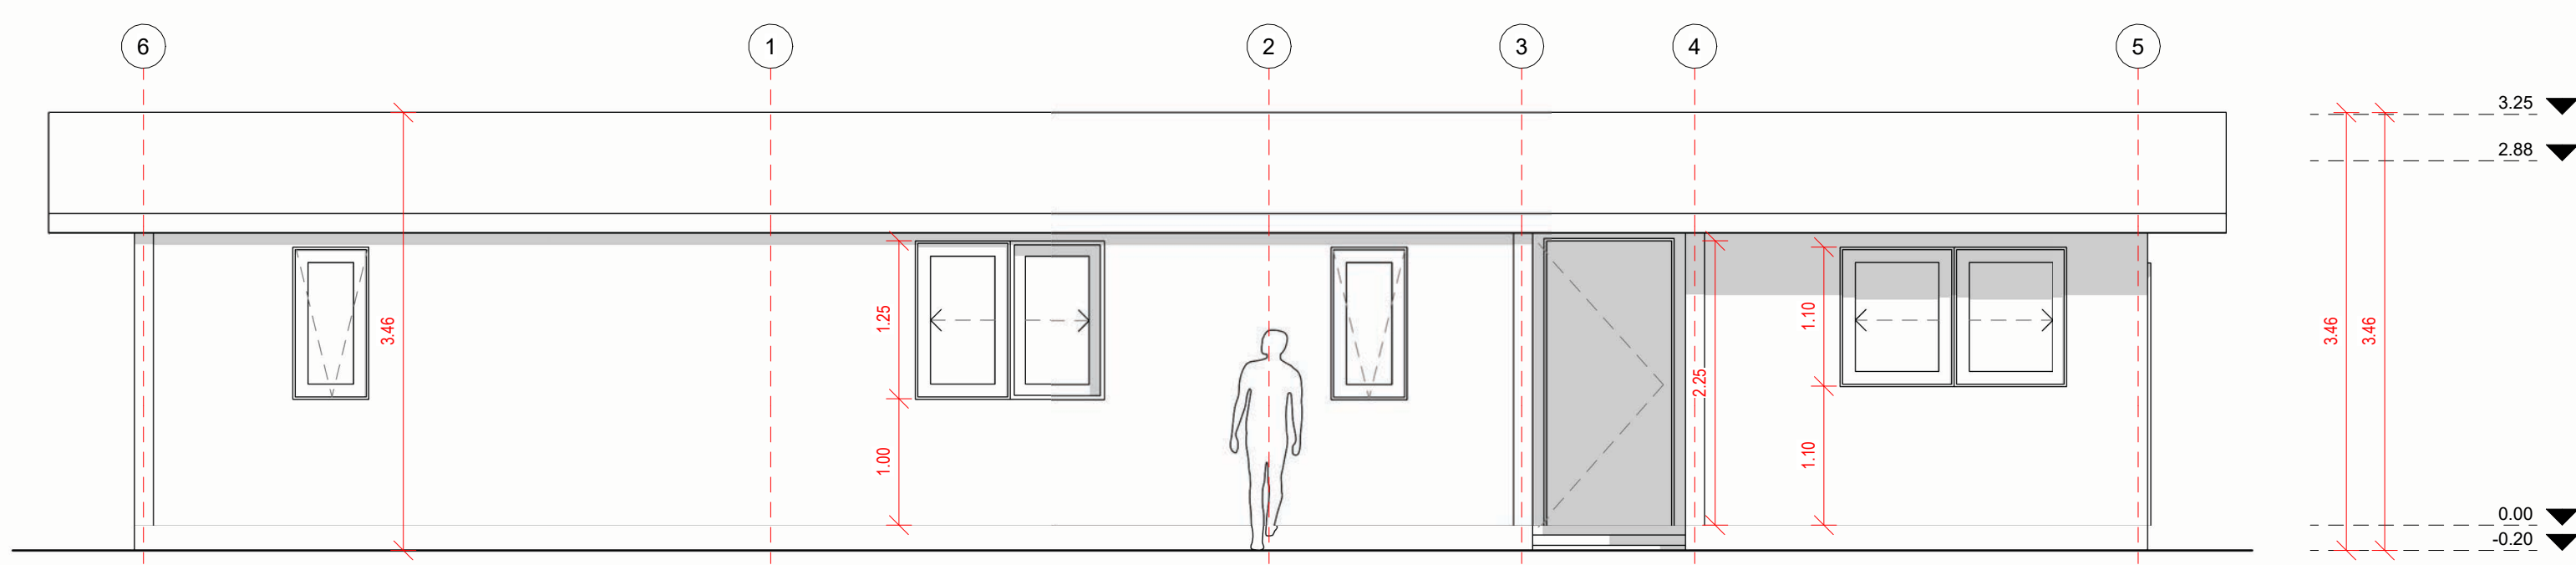

Room	Area (m²)
Habitación 1	22.7
Habitación 2	11.4
Habitación 3	10.2
Baño 1	5.7
Baño 2	4.0
Closet 1	5.0
Closet 2	2.6
Cocina	8.6
Living Comedor	29.0

Cuadro de Superficie
1 : 50

NIDDA CON ALERO
 Variante: Muro - Techo - Piso
 Metros ²: Interior 85m² | Terraza 33m²
 Programa: 3 Habitaciones
 2 Baños
 Estar
 Cocina
 Comedor
 Terraza
 Escala: 1 : 50
A 01
 STRUCTURAL