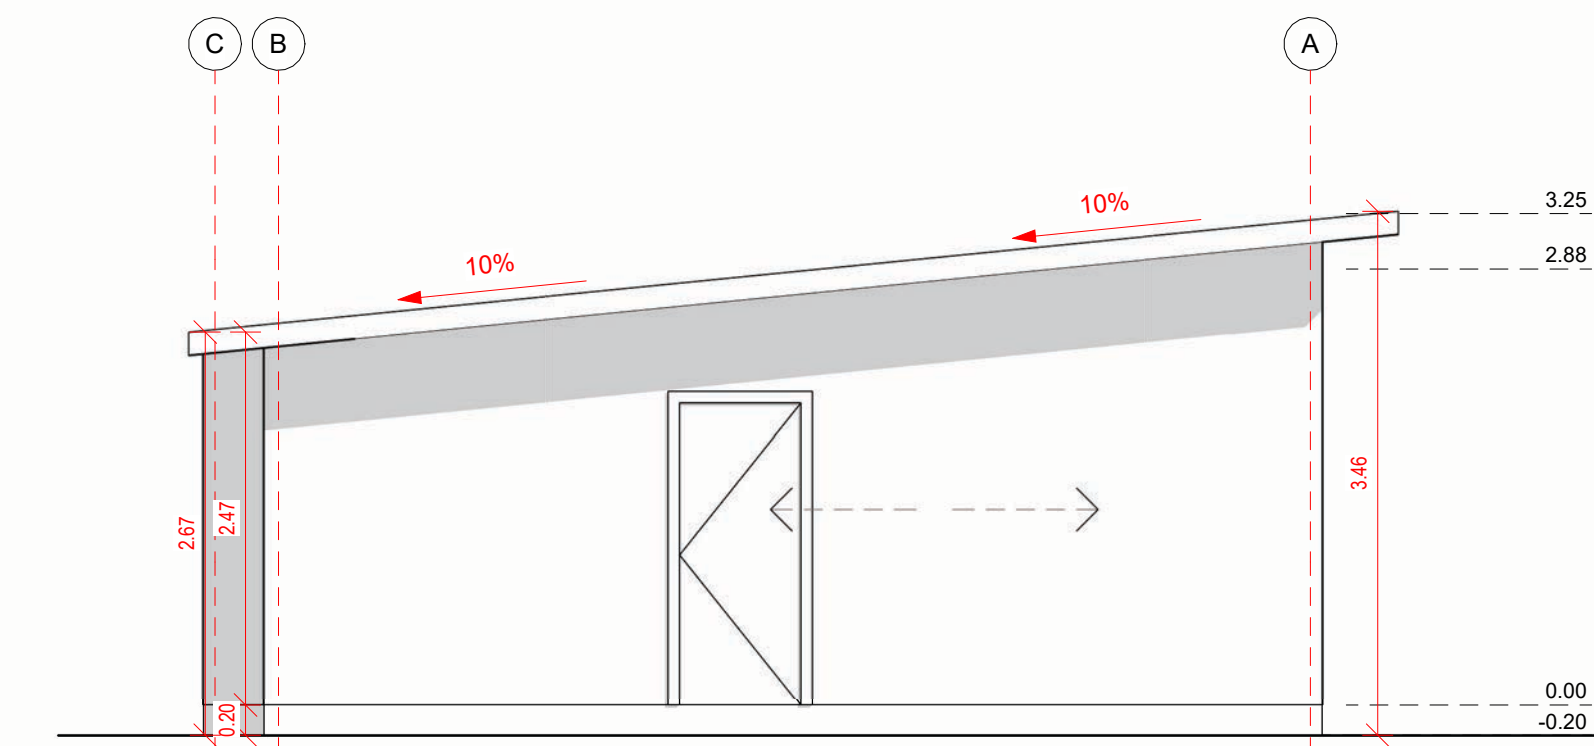

Room	Area (m²)
Habitación 1	22.7
Habitación 2	11.4
Habitación 3	10.2
Baño 1	5.7
Baño 2	4.0
Closet 1	5.0
Closet 2	2.6
Cocina	8.6
Living Comedor	29.0

Cuadro de Superficie
1 : 50

NIDDA CON ALERO
 Variante: Muro - Techo - Piso
 Metros ²: Interior 85m² | Terraza 33m²
 Programa: 3 Habitaciones
 2 Baños
 Estar
 Cocina
 Comedor
 Terraza
 Escala: 1 : 50
A 01
 STRUCTURAL