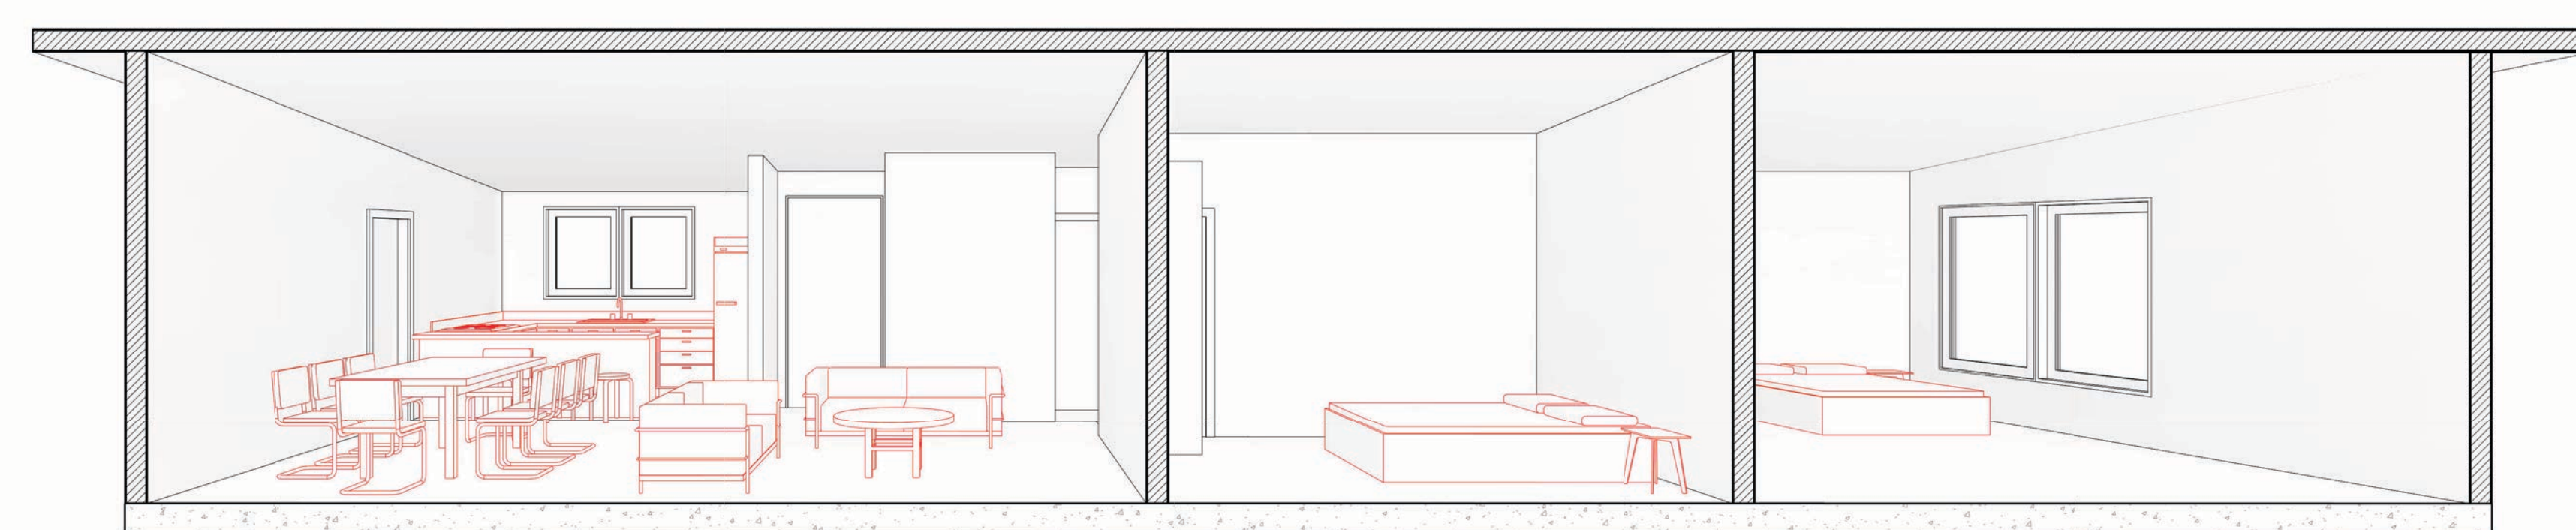

Room	Area (m²)
Habitación 1	22.7
Habitación 2	11.4
Habitación 3	10.2
Baño 1	5.7
Baño 2	4.0
Closet 1	5.0
Closet 2	2.6
Cocina	8.6
Living Comedor	29.0

Cuadro de Superficie
1 : 50

NIDDA CON ALERO
 Variante: Muro - Techo - Piso
 Metros ²: Interior 85m² | Terraza 33m²
 Programa: 3 Habitaciones
 2 Baños
 Estar
 Cocina
 Comedor
 Terraza
 Escala: 1 : 50
A 01
 STRUCTURAL