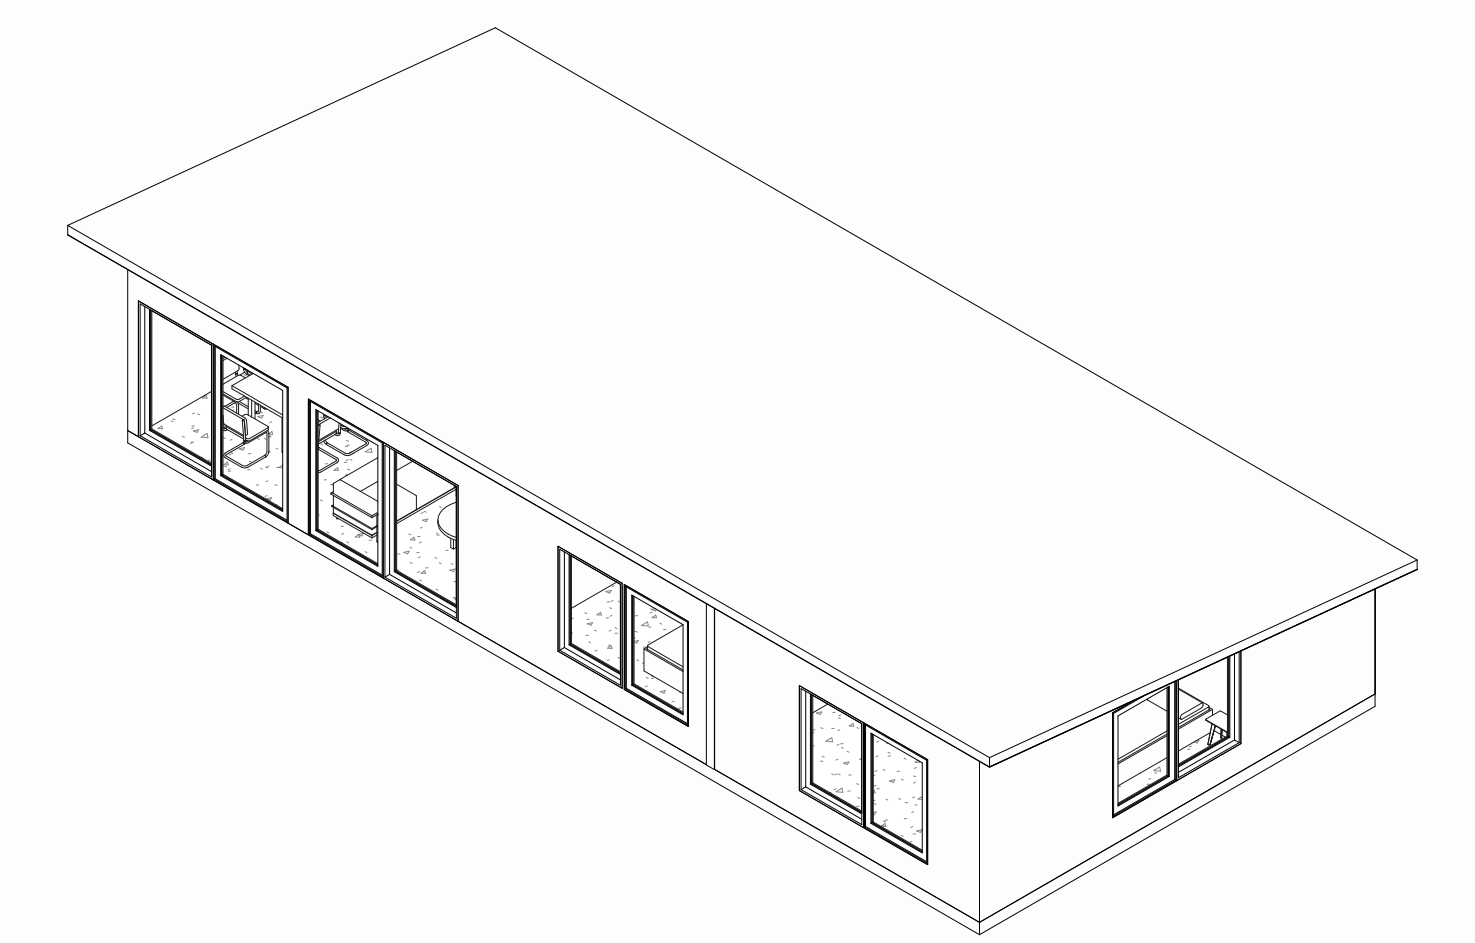

Room	Area (m²)
Habitación 1	22.7
Habitación 2	11.4
Habitación 3	10.2
Baño 1	5.7
Baño 2	4.0
Closet 1	5.0
Closet 2	2.6
Cocina	8.6
Living Comedor	29.0

Cuadro de Superficie
1 : 50

NIDDA CON ALERO
 Variante: Muro - Techo - Piso
 Metros ²: Interior 85m² | Terraza 33m²
 Programa: 3 Habitaciones
 2 Baños
 Estar
 Cocina
 Comedor
 Terraza
 Escala: 1 : 50
A 01
 STRUCTURAL