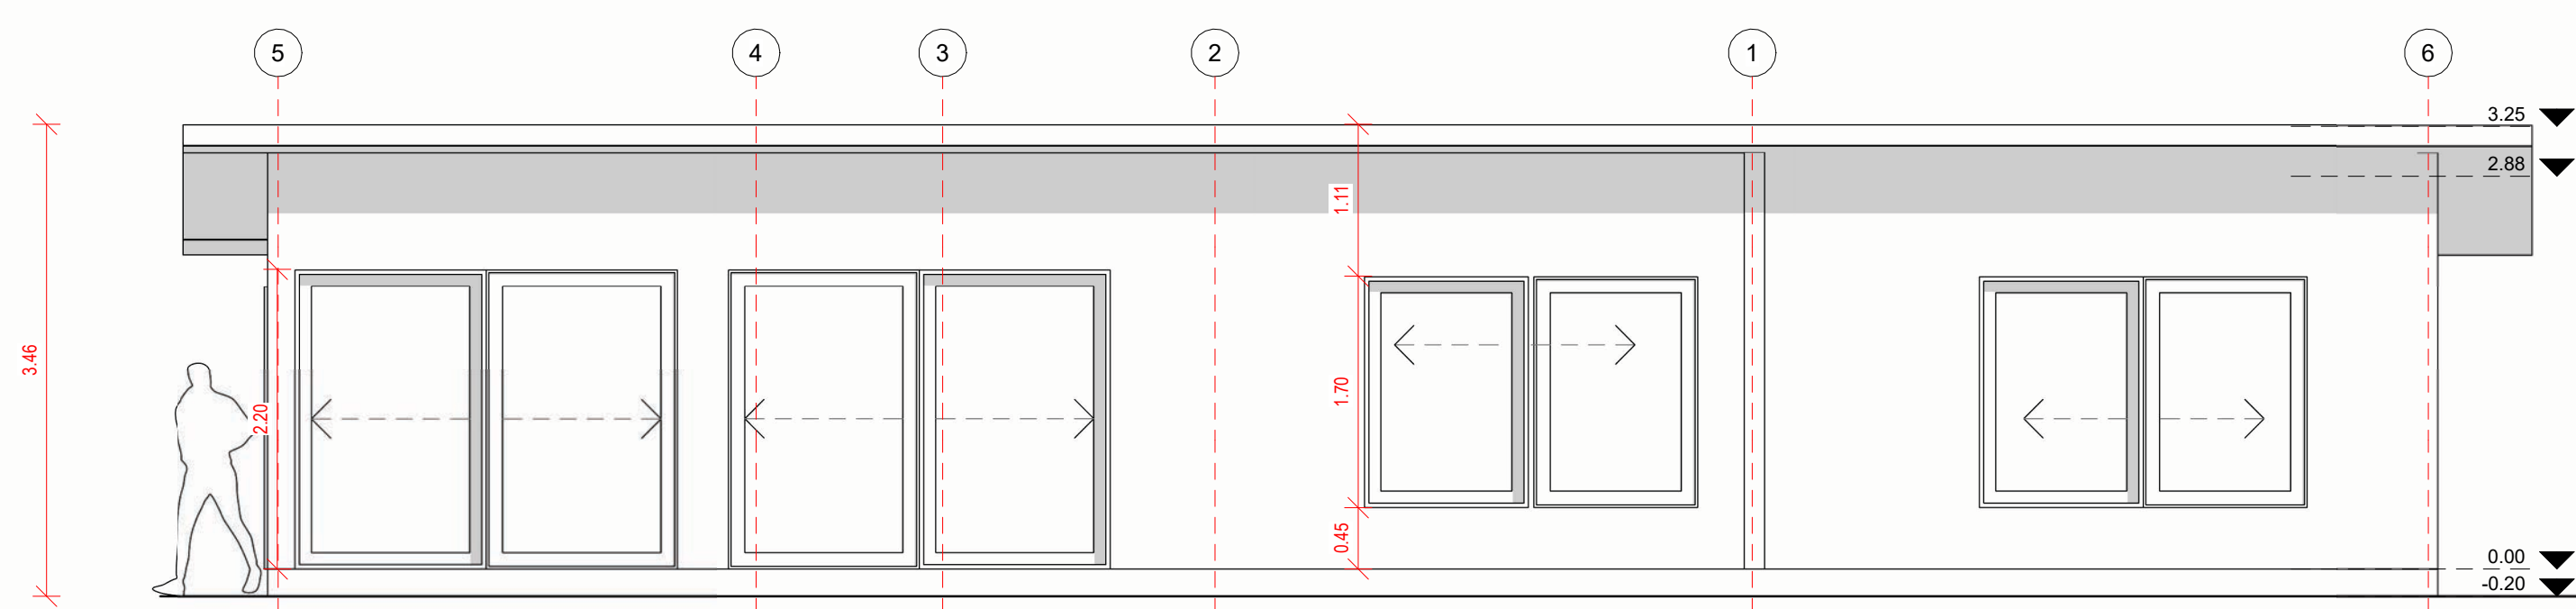

Room	Area (m²)
Habitación 1	22.7
Habitación 2	11.4
Habitación 3	10.2
Baño 1	5.7
Baño 2	4.0
Closet 1	5.0
Closet 2	2.6
Cocina	8.6
Living Comedor	29.0

Cuadro de Superficie
1 : 50

NIDDA CON ALERO
 Variante: Muro - Techo - Piso
 Metros ²: Interior 85m² | Terraza 33m²
 Programa: 3 Habitaciones
 2 Baños
 Estar
 Cocina
 Comedor
 Terraza
 Escala: 1 : 50
A 01
 STRUCTURAL