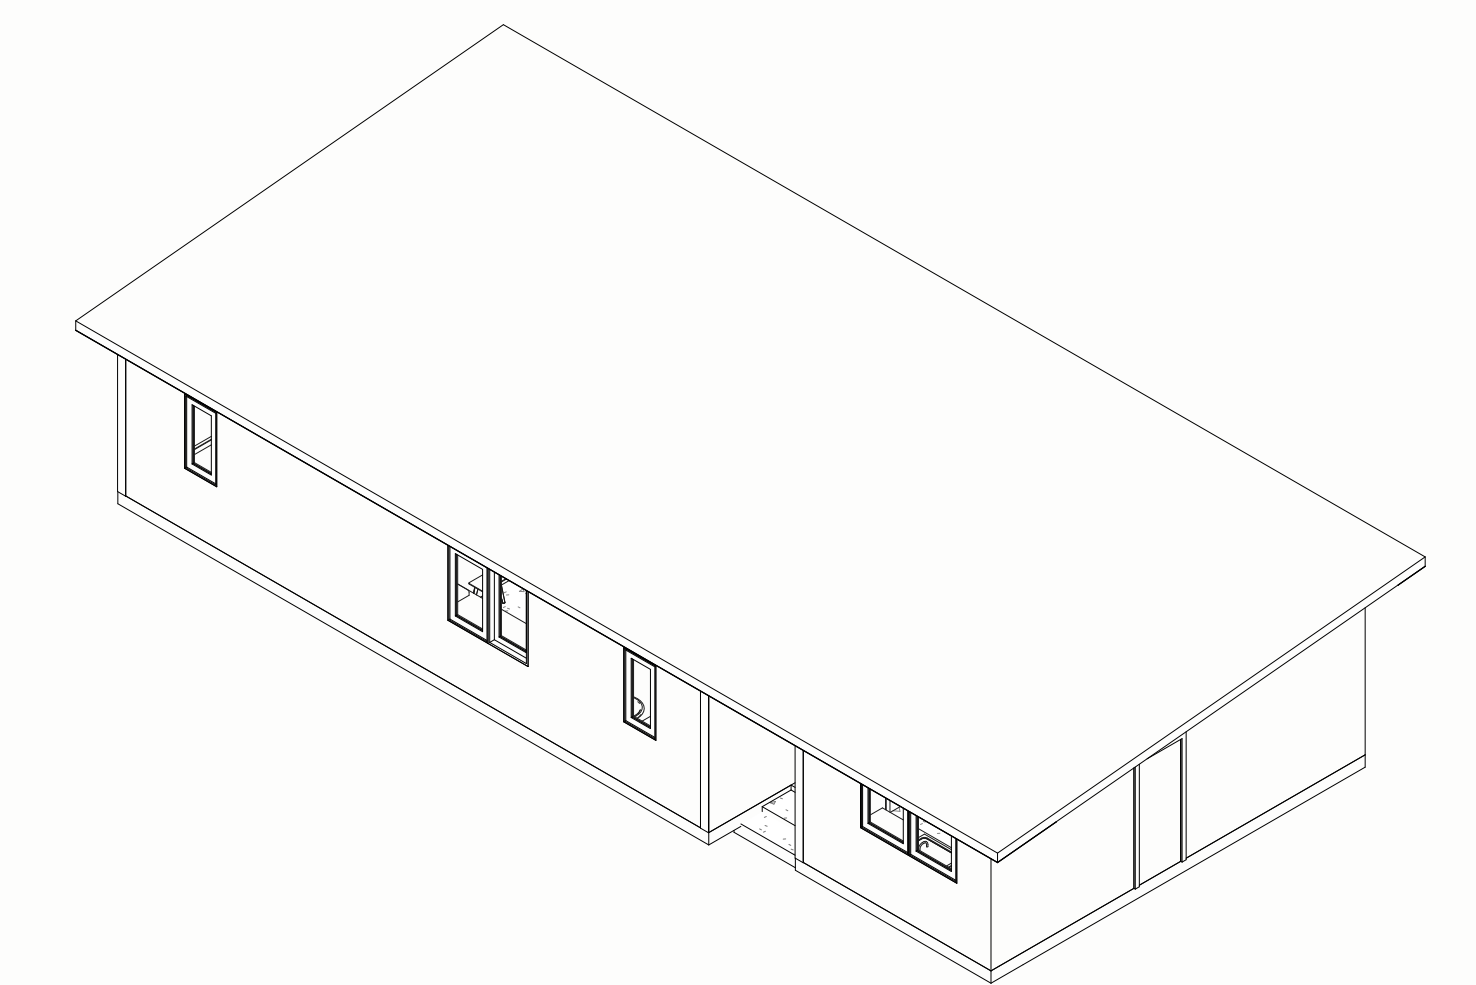

Room	Area (m²)
Habitación 1	22.7
Habitación 2	11.4
Habitación 3	10.2
Baño 1	5.7
Baño 2	4.0
Closet 1	5.0
Closet 2	2.6
Cocina	8.6
Living Comedor	29.0

Cuadro de Superficie
1 : 50

NIDDA CON ALERO
 Variante: Muro - Techo - Piso
 Metros ²: Interior 85m² | Terraza 33m²
 Programa: 3 Habitaciones
 2 Baños
 Estar
 Cocina
 Comedor
 Terraza
 Escala: 1 : 50
A 01
 STRUCTURAL