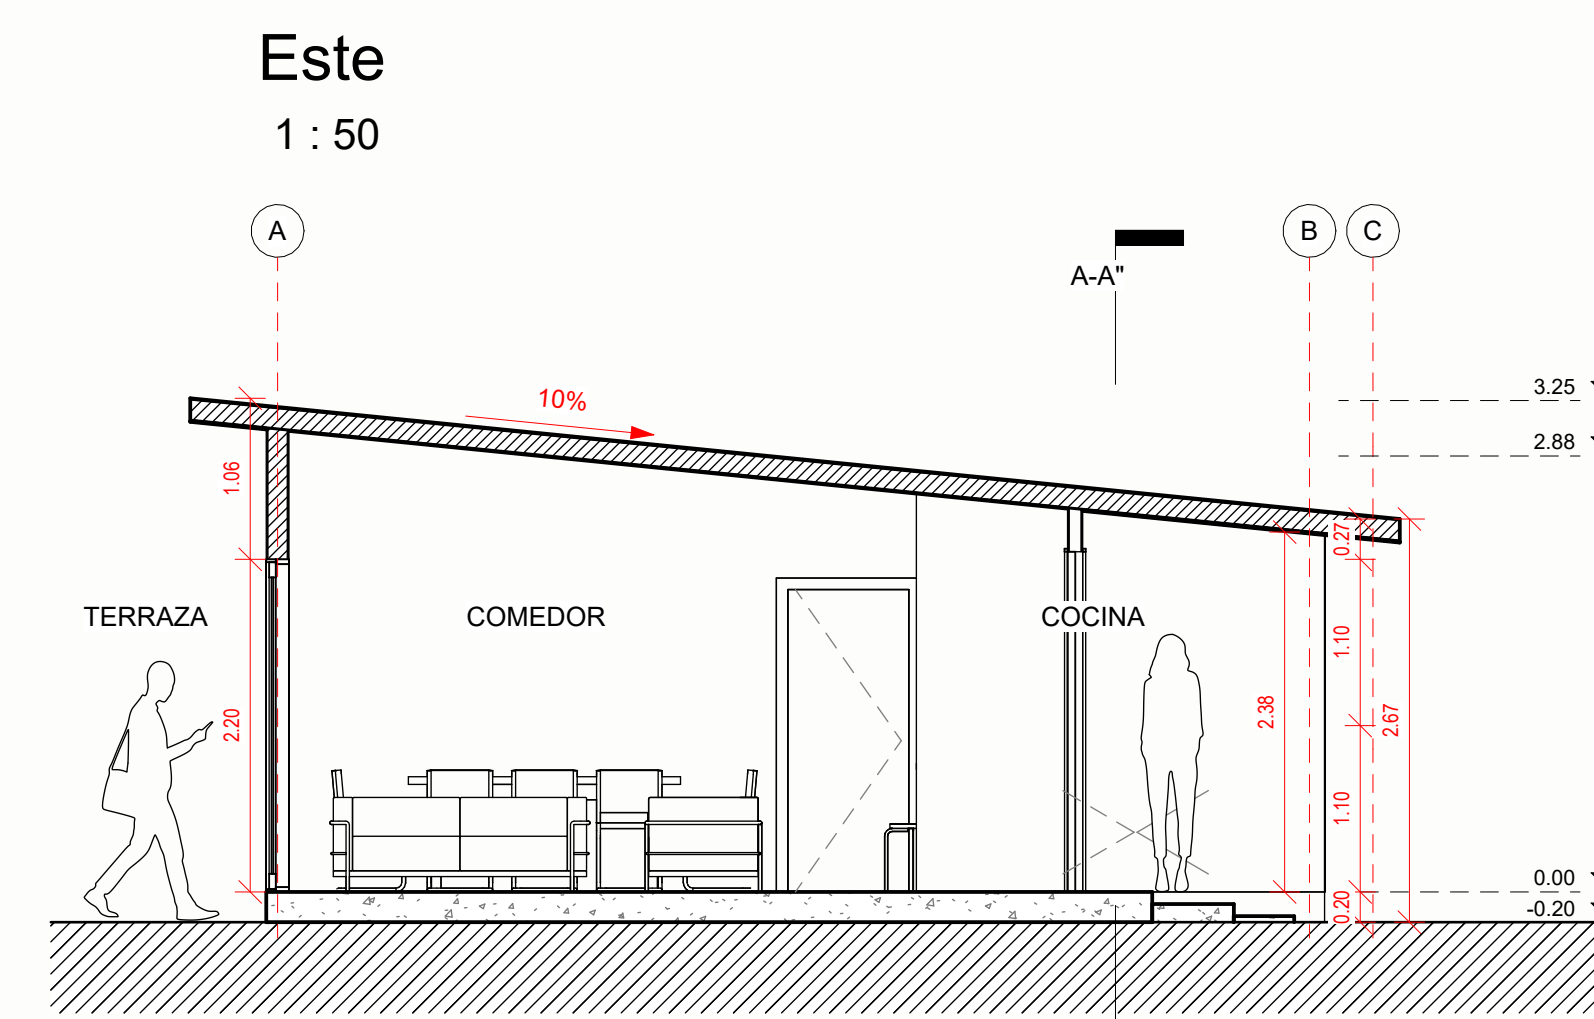

Room	Area (m²)
Habitación 1	22.7
Habitación 2	11.4
Habitación 3	10.2
Baño 1	5.7
Baño 2	4.0
Closet 1	5.0
Closet 2	2.6
Cocina	8.6
Living Comedor	29.0

Cuadro de Superficie
1 : 50

NIDDA CON ALERO
 Variante: Muro - Techo - Piso
 Metros ²: Interior 85m² | Terraza 33m²
 Programa: 3 Habitaciones
 2 Baños
 Estar
 Cocina
 Comedor
 Terraza
 Escala: 1 : 50
A 01
 STRUCTURAL