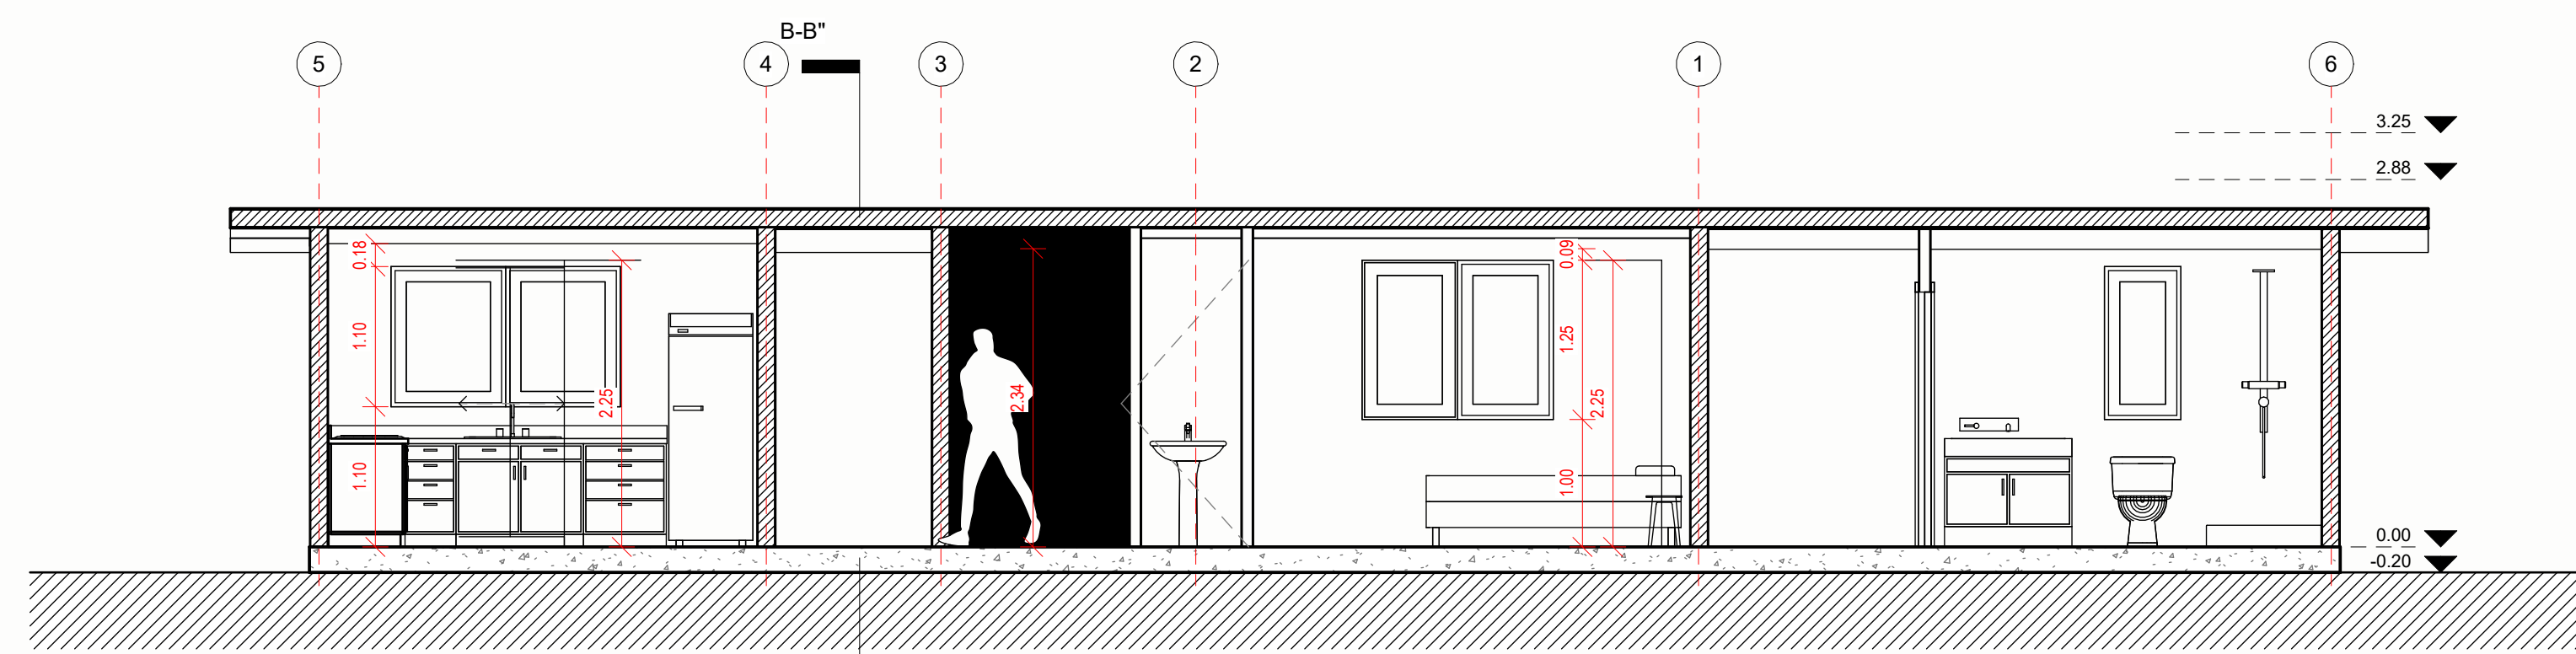

Room	Area (m²)
Habitación 1	22.7
Habitación 2	11.4
Habitación 3	10.2
Baño 1	5.7
Baño 2	4.0
Closet 1	5.0
Closet 2	2.6
Cocina	8.6
Living Comedor	29.0

Cuadro de Superficie
1 : 50

NIDDA CON ALERO
 Variante: Muro - Techo - Piso
 Metros ²: Interior 85m² | Terraza 33m²
 Programa: 3 Habitaciones
 2 Baños
 Estar
 Cocina
 Comedor
 Terraza
 Escala: 1 : 50
A 01
 STRUCTURAL