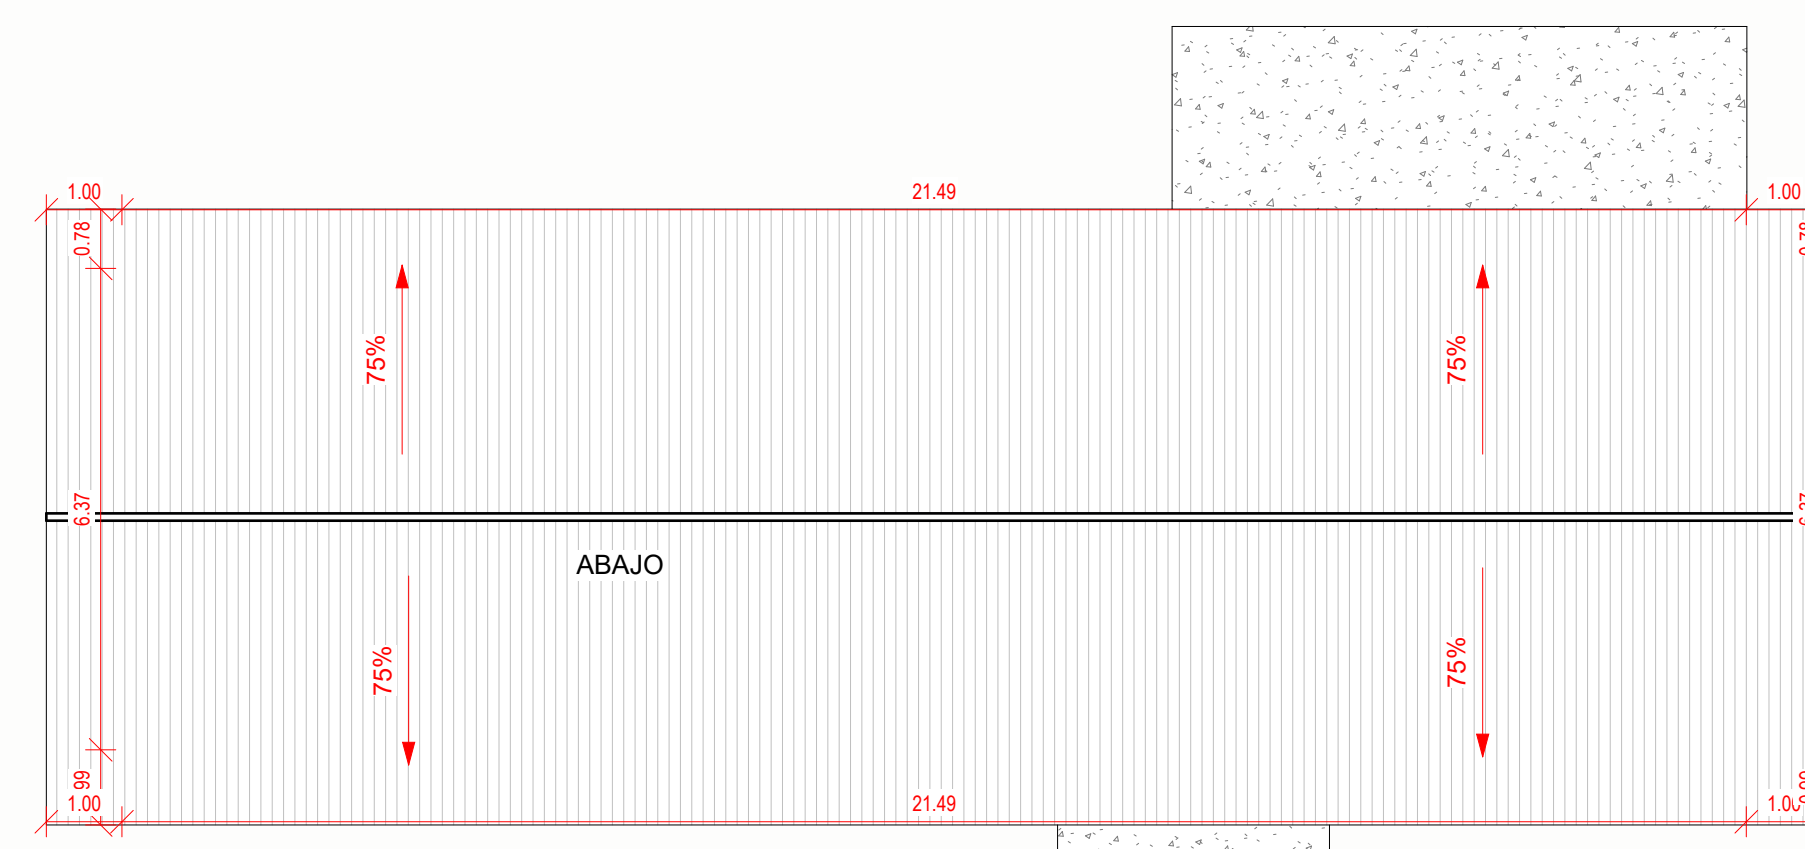

Planta Primer Nivel
1 : 50

Plano de Cubierta
1 : 100

Plano Losa
1 : 100

Iso 01

Alzado Norte
1 : 50

Alzado Oriente
1 : 50

Iso 02

Alzado Poniente
1 : 50

Alzado Sur
1 : 50

VIVIENDA PABLO RAMOS

Variante:

Metros ²:

Programa:

Escala: Como se indica

A 01