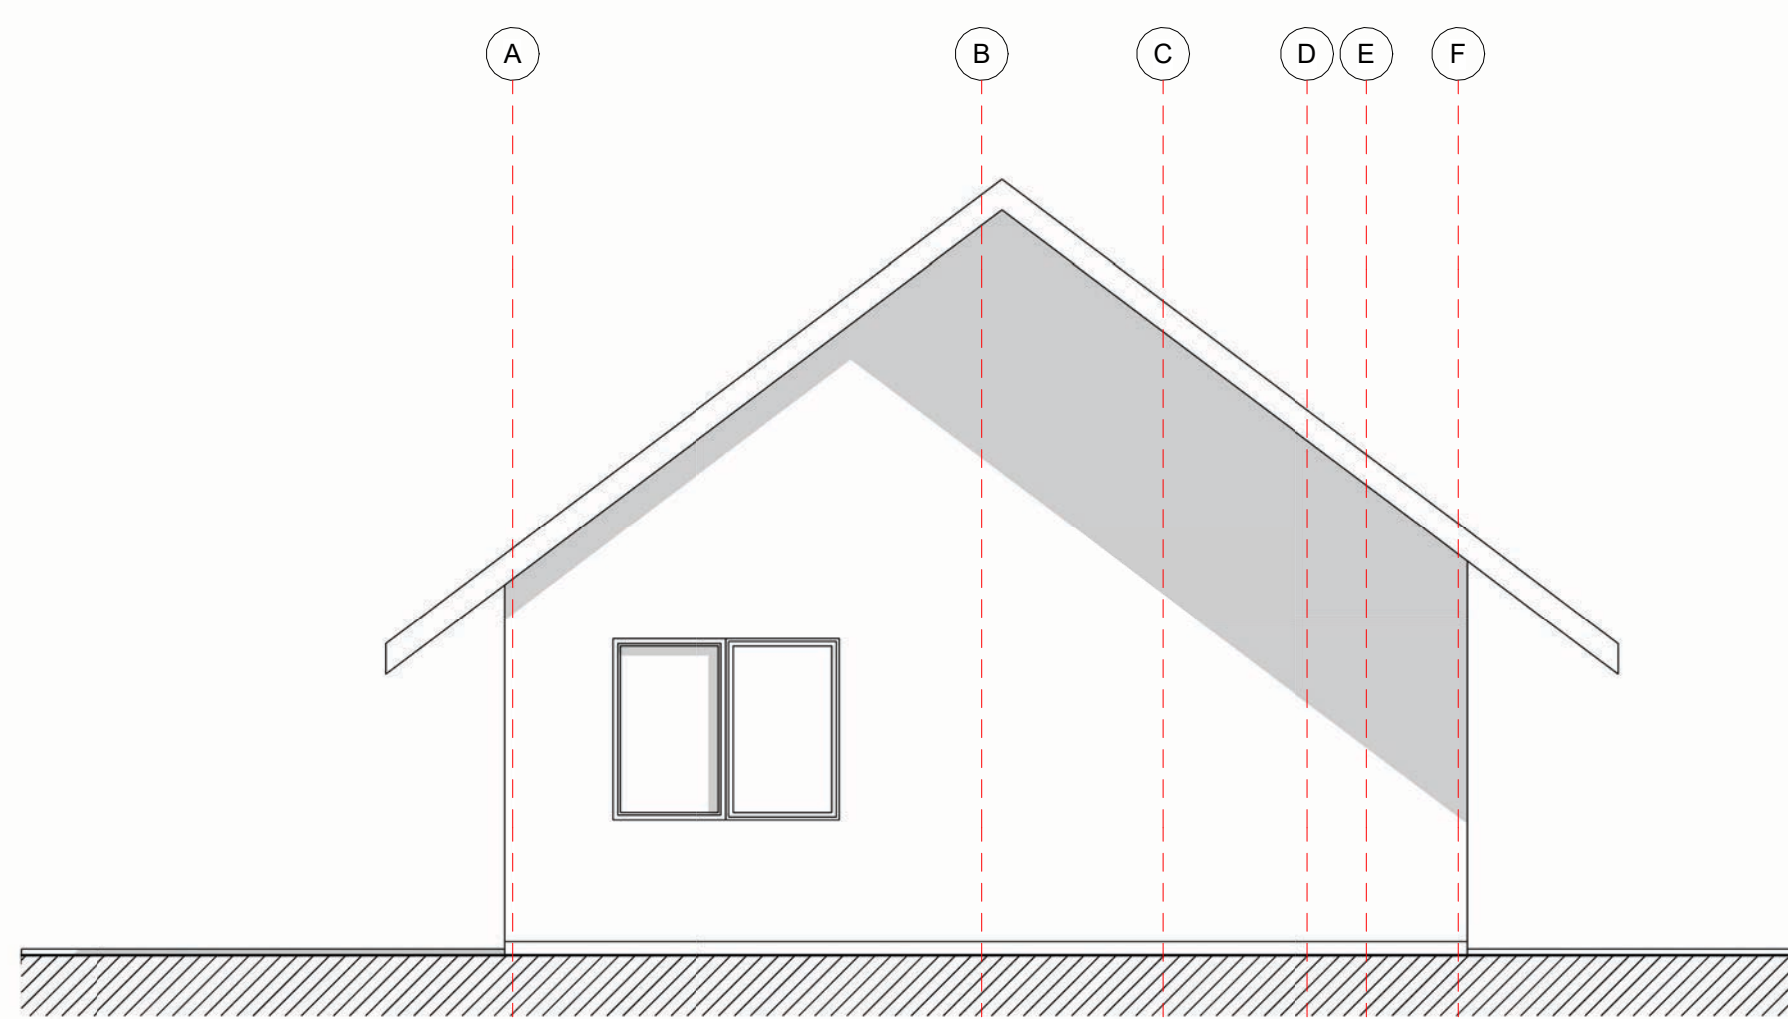

Planta Primer Nivel
1 : 50

Plano de Cubierta
1 : 100

Plano Losa
1 : 100

Iso 01

Alzado Norte
1 : 50

Alzado Oriente
1 : 50

Iso 02

Alzado Poniente
1 : 50

Alzado Sur
1 : 50

VIVIENDA PABLO RAMOS

Variante:

Metros ²:

Programa:

Escala: Como se indica

A 01