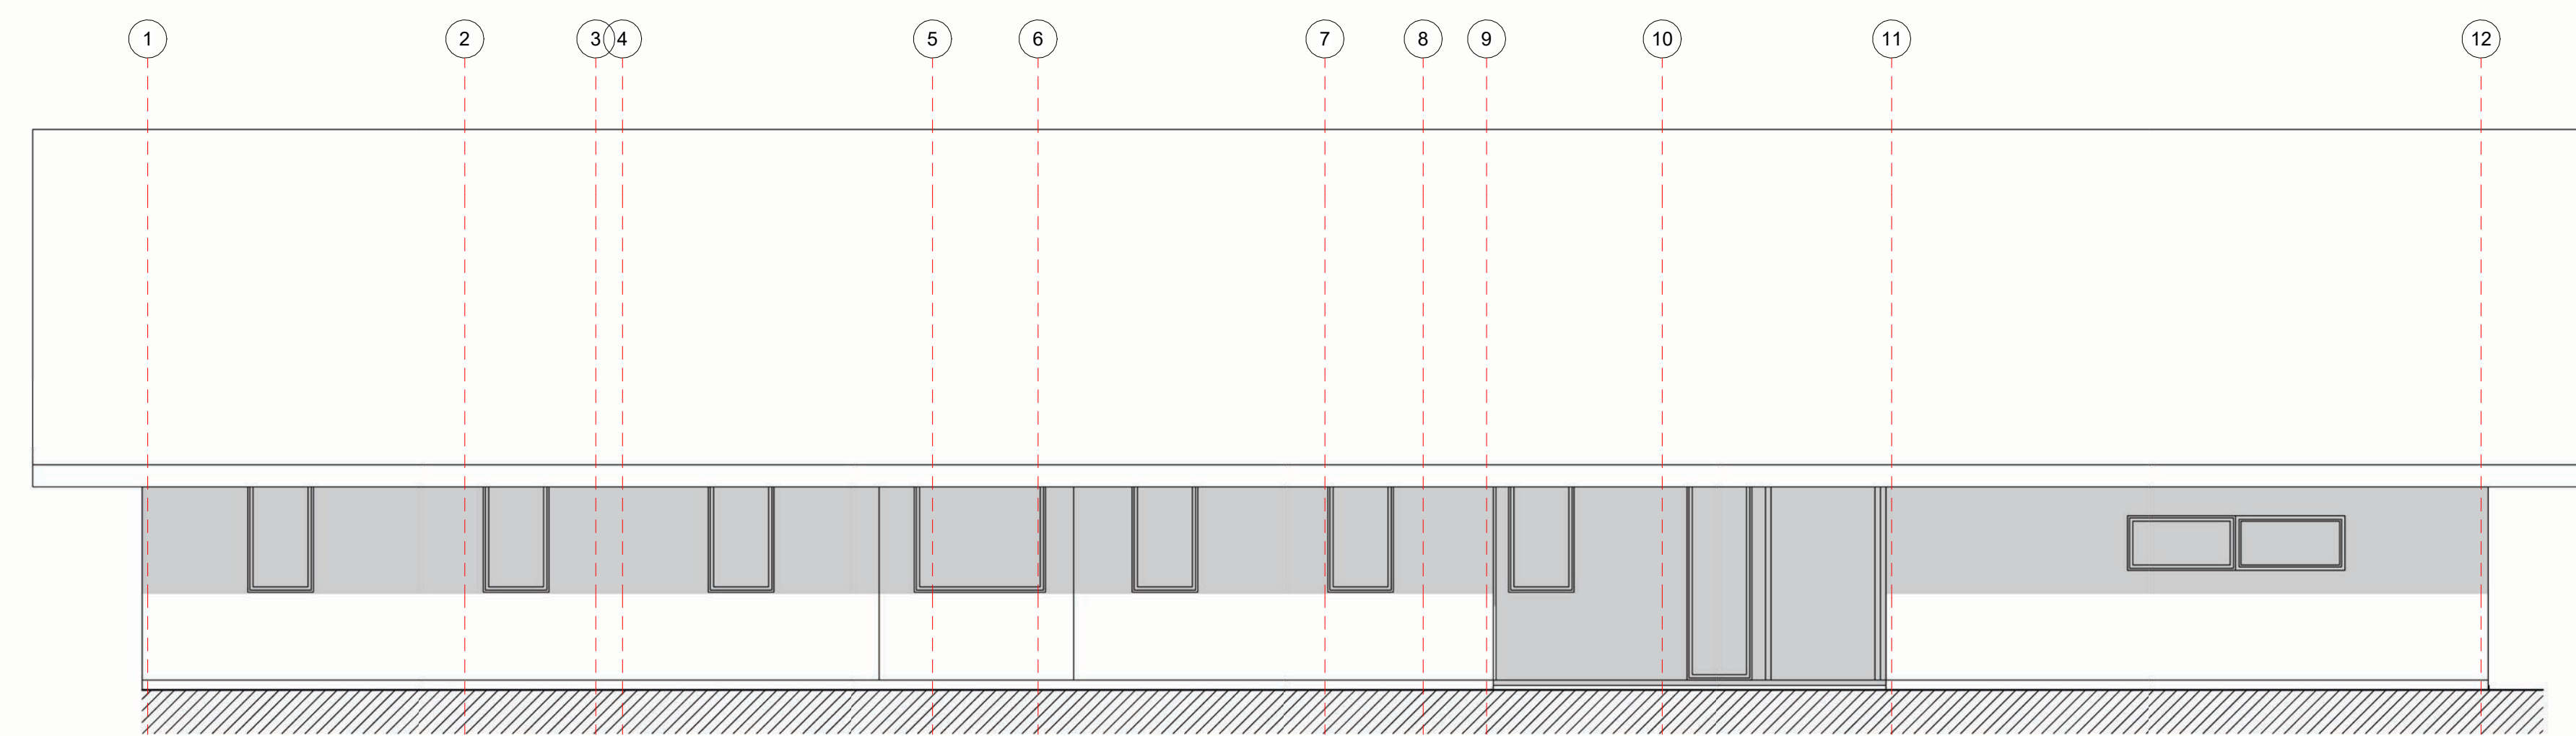

Planta Primer Nivel
1 : 50

Plano de Cubierta
1 : 100

Plano Losa
1 : 100

Iso 01

Alzado Norte
1 : 50

Alzado Oriente
1 : 50

Iso 02

Alzado Poniente
1 : 50

Alzado Sur
1 : 50

VIVIENDA PABLO RAMOS

Variante:

Metros ²:

Programa:

Escala: Como se indica

A 01