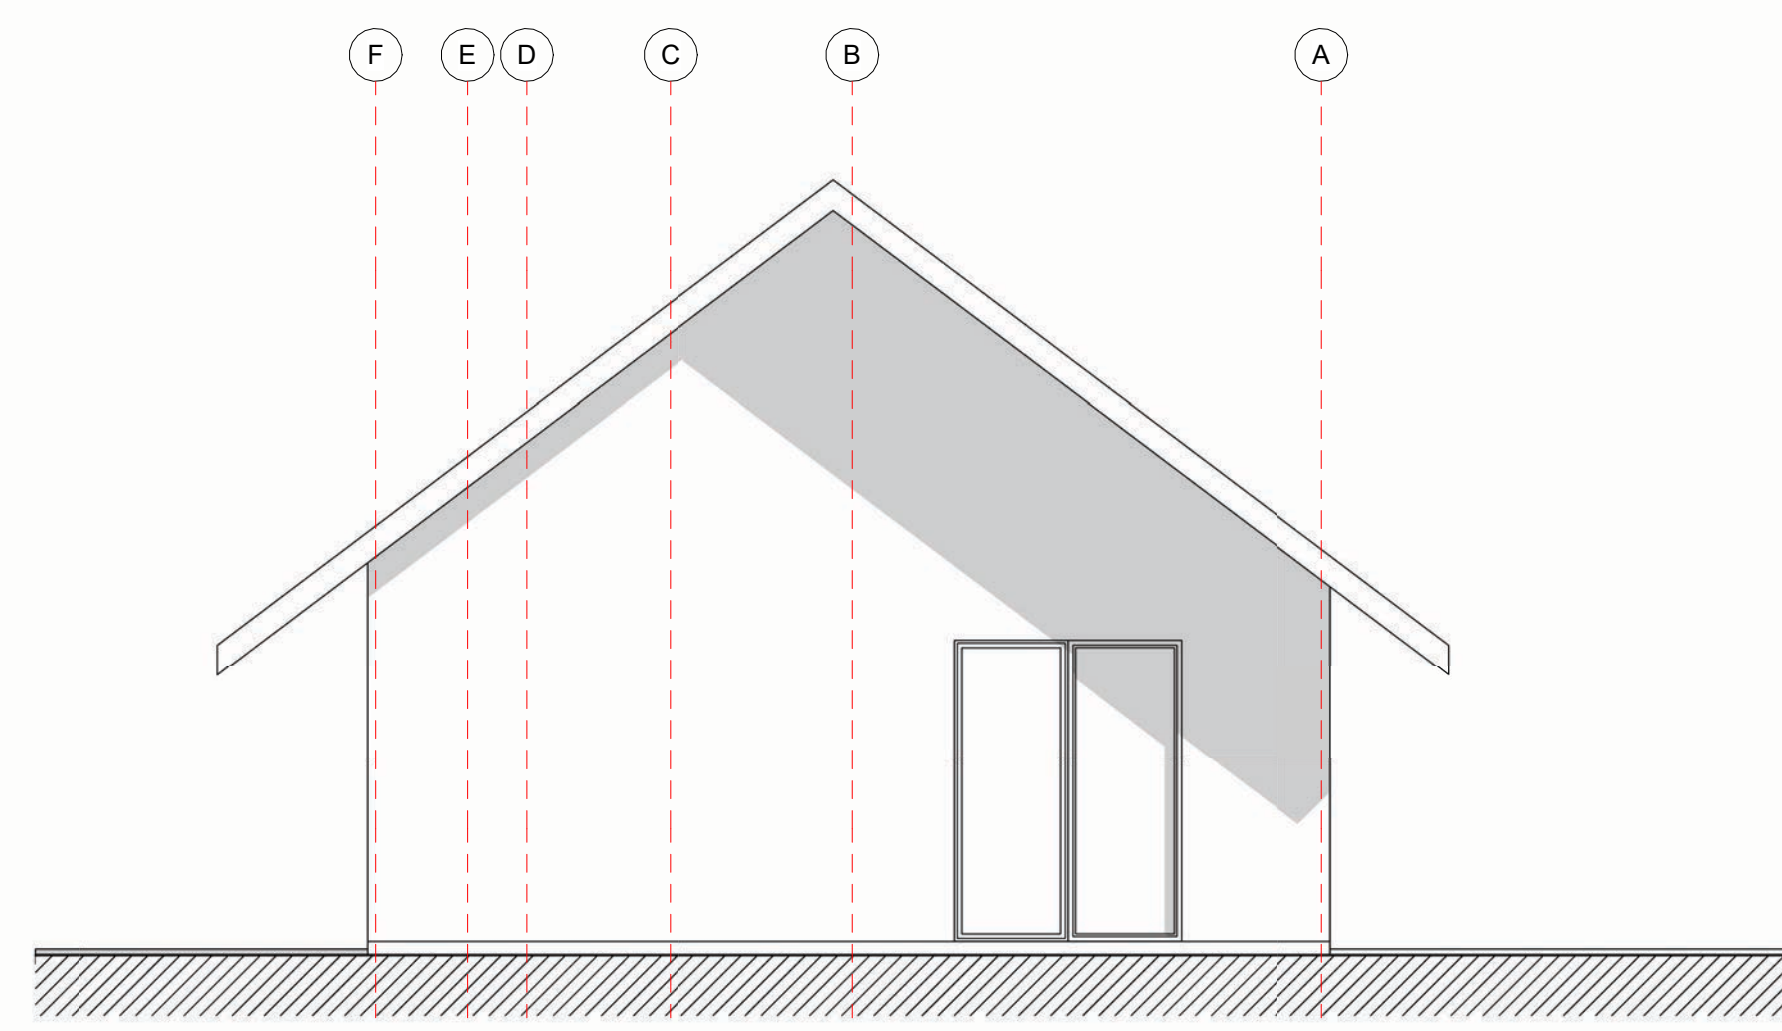

Planta Primer Nivel
1 : 50

Plano de Cubierta
1 : 100

Plano Losa
1 : 100

Iso 01

Alzado Norte
1 : 50

Alzado Oriente
1 : 50

Iso 02

Alzado Poniente
1 : 50

Alzado Sur
1 : 50

VIVIENDA PABLO RAMOS

Variante:

Metros ²:

Programa:

Escala: Como se indica

A 01