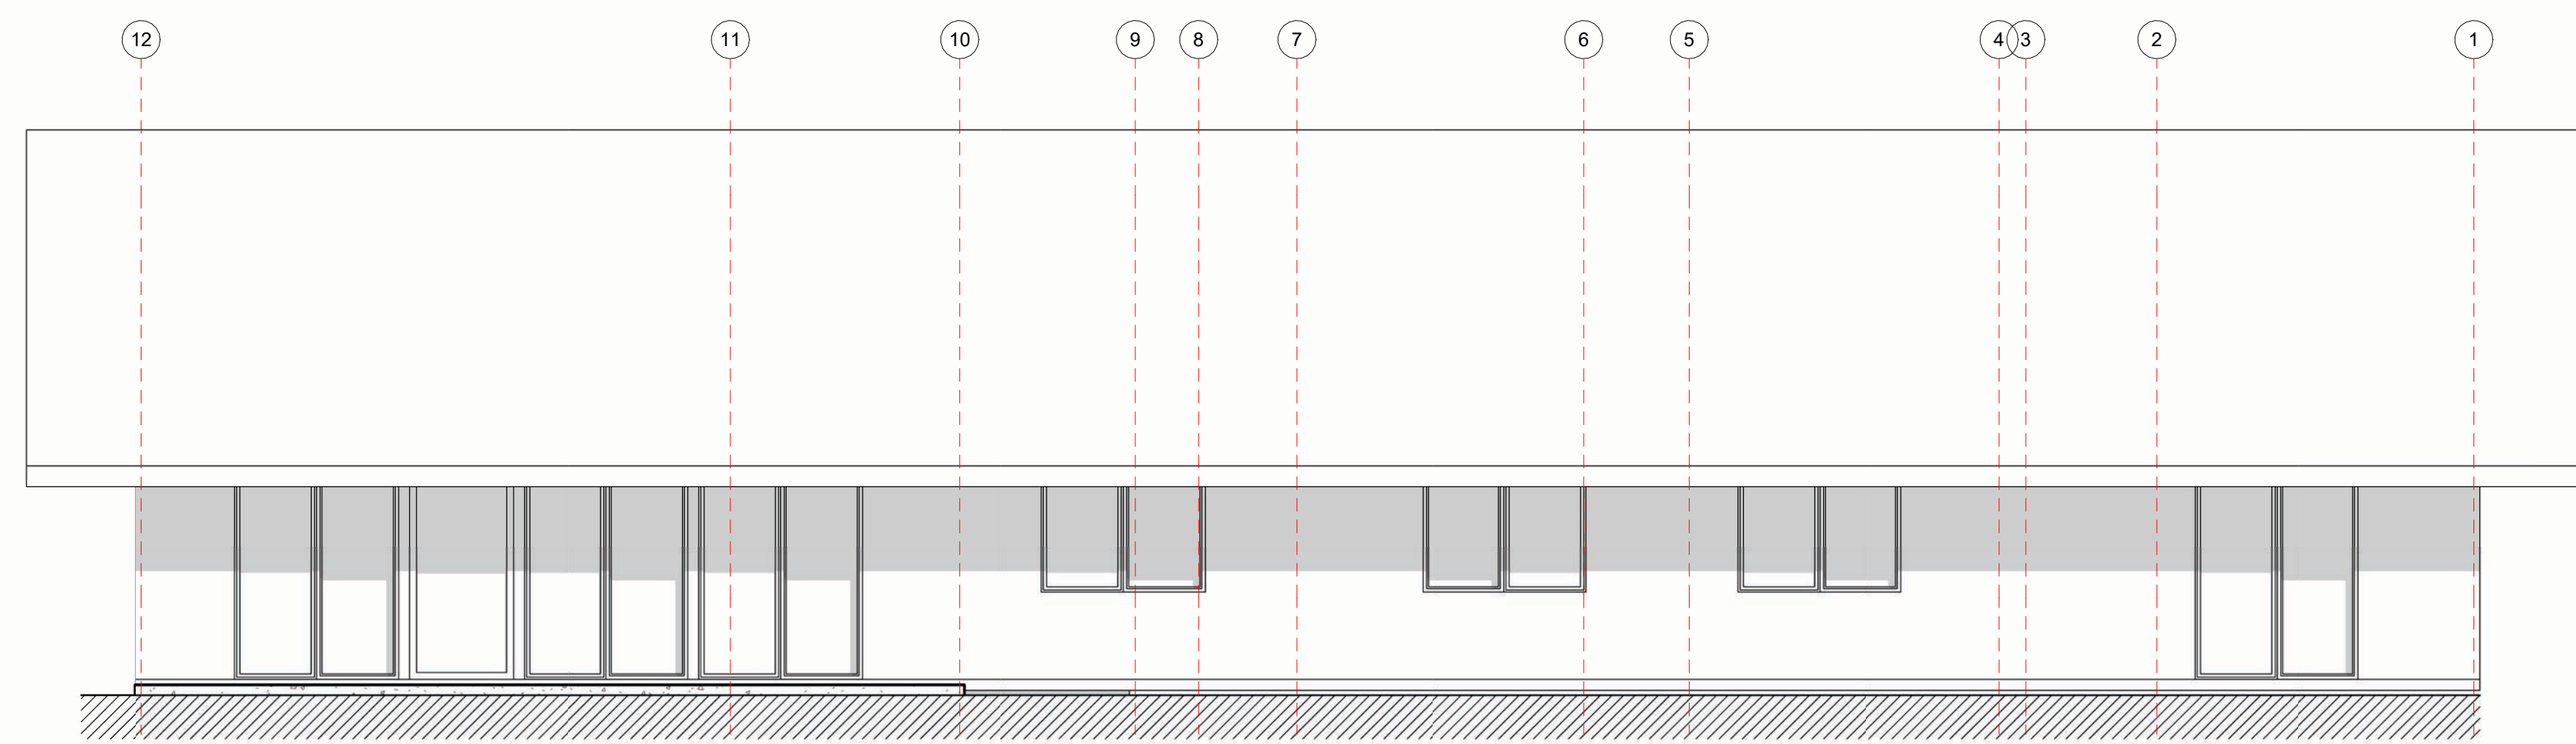

Planta Primer Nivel
1 : 50

Plano de Cubierta
1 : 100

Plano Losa
1 : 100

Iso 01

Alzado Norte
1 : 50

Alzado Oriente
1 : 50

Iso 02

Alzado Poniente
1 : 50

Alzado Sur
1 : 50

VIVIENDA PABLO RAMOS

Variante:

Metros ²:

Programa:

Escala: Como se indica

A 01