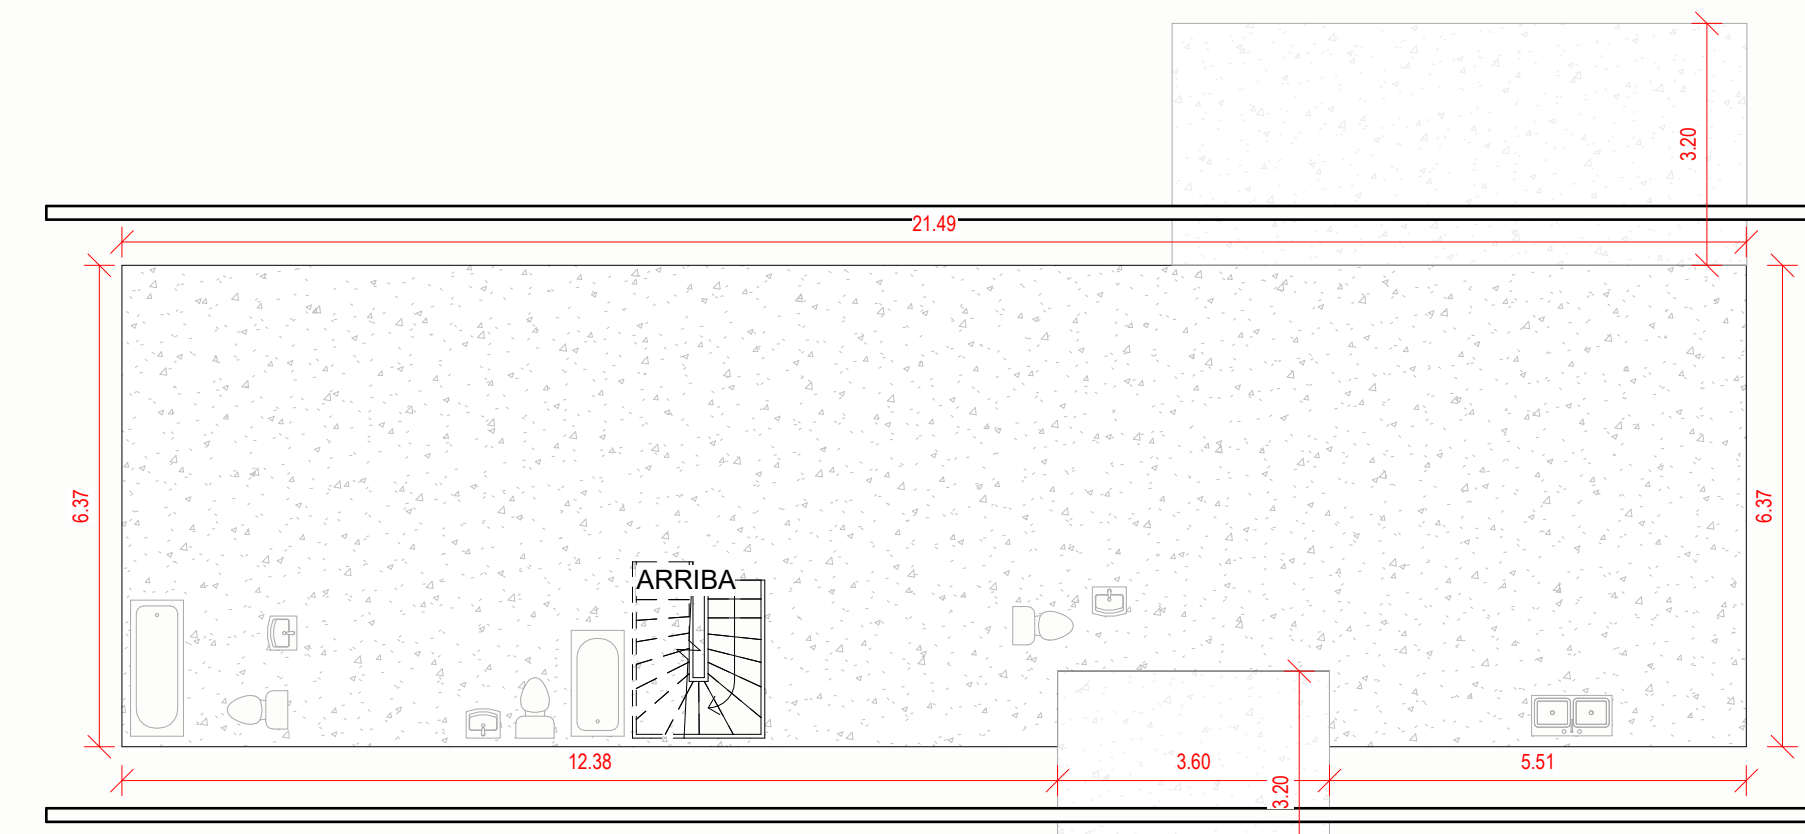

Planta Primer Nivel
1 : 50

Plano de Cubierta
1 : 100

Plano Losa
1 : 100

Iso 01

Alzado Norte
1 : 50

Alzado Oriente
1 : 50

Iso 02

Alzado Poniente
1 : 50

Alzado Sur
1 : 50

VIVIENDA PABLO RAMOS

Variante:

Metros ²:

Programa:

Escala: Como se indica

A 01