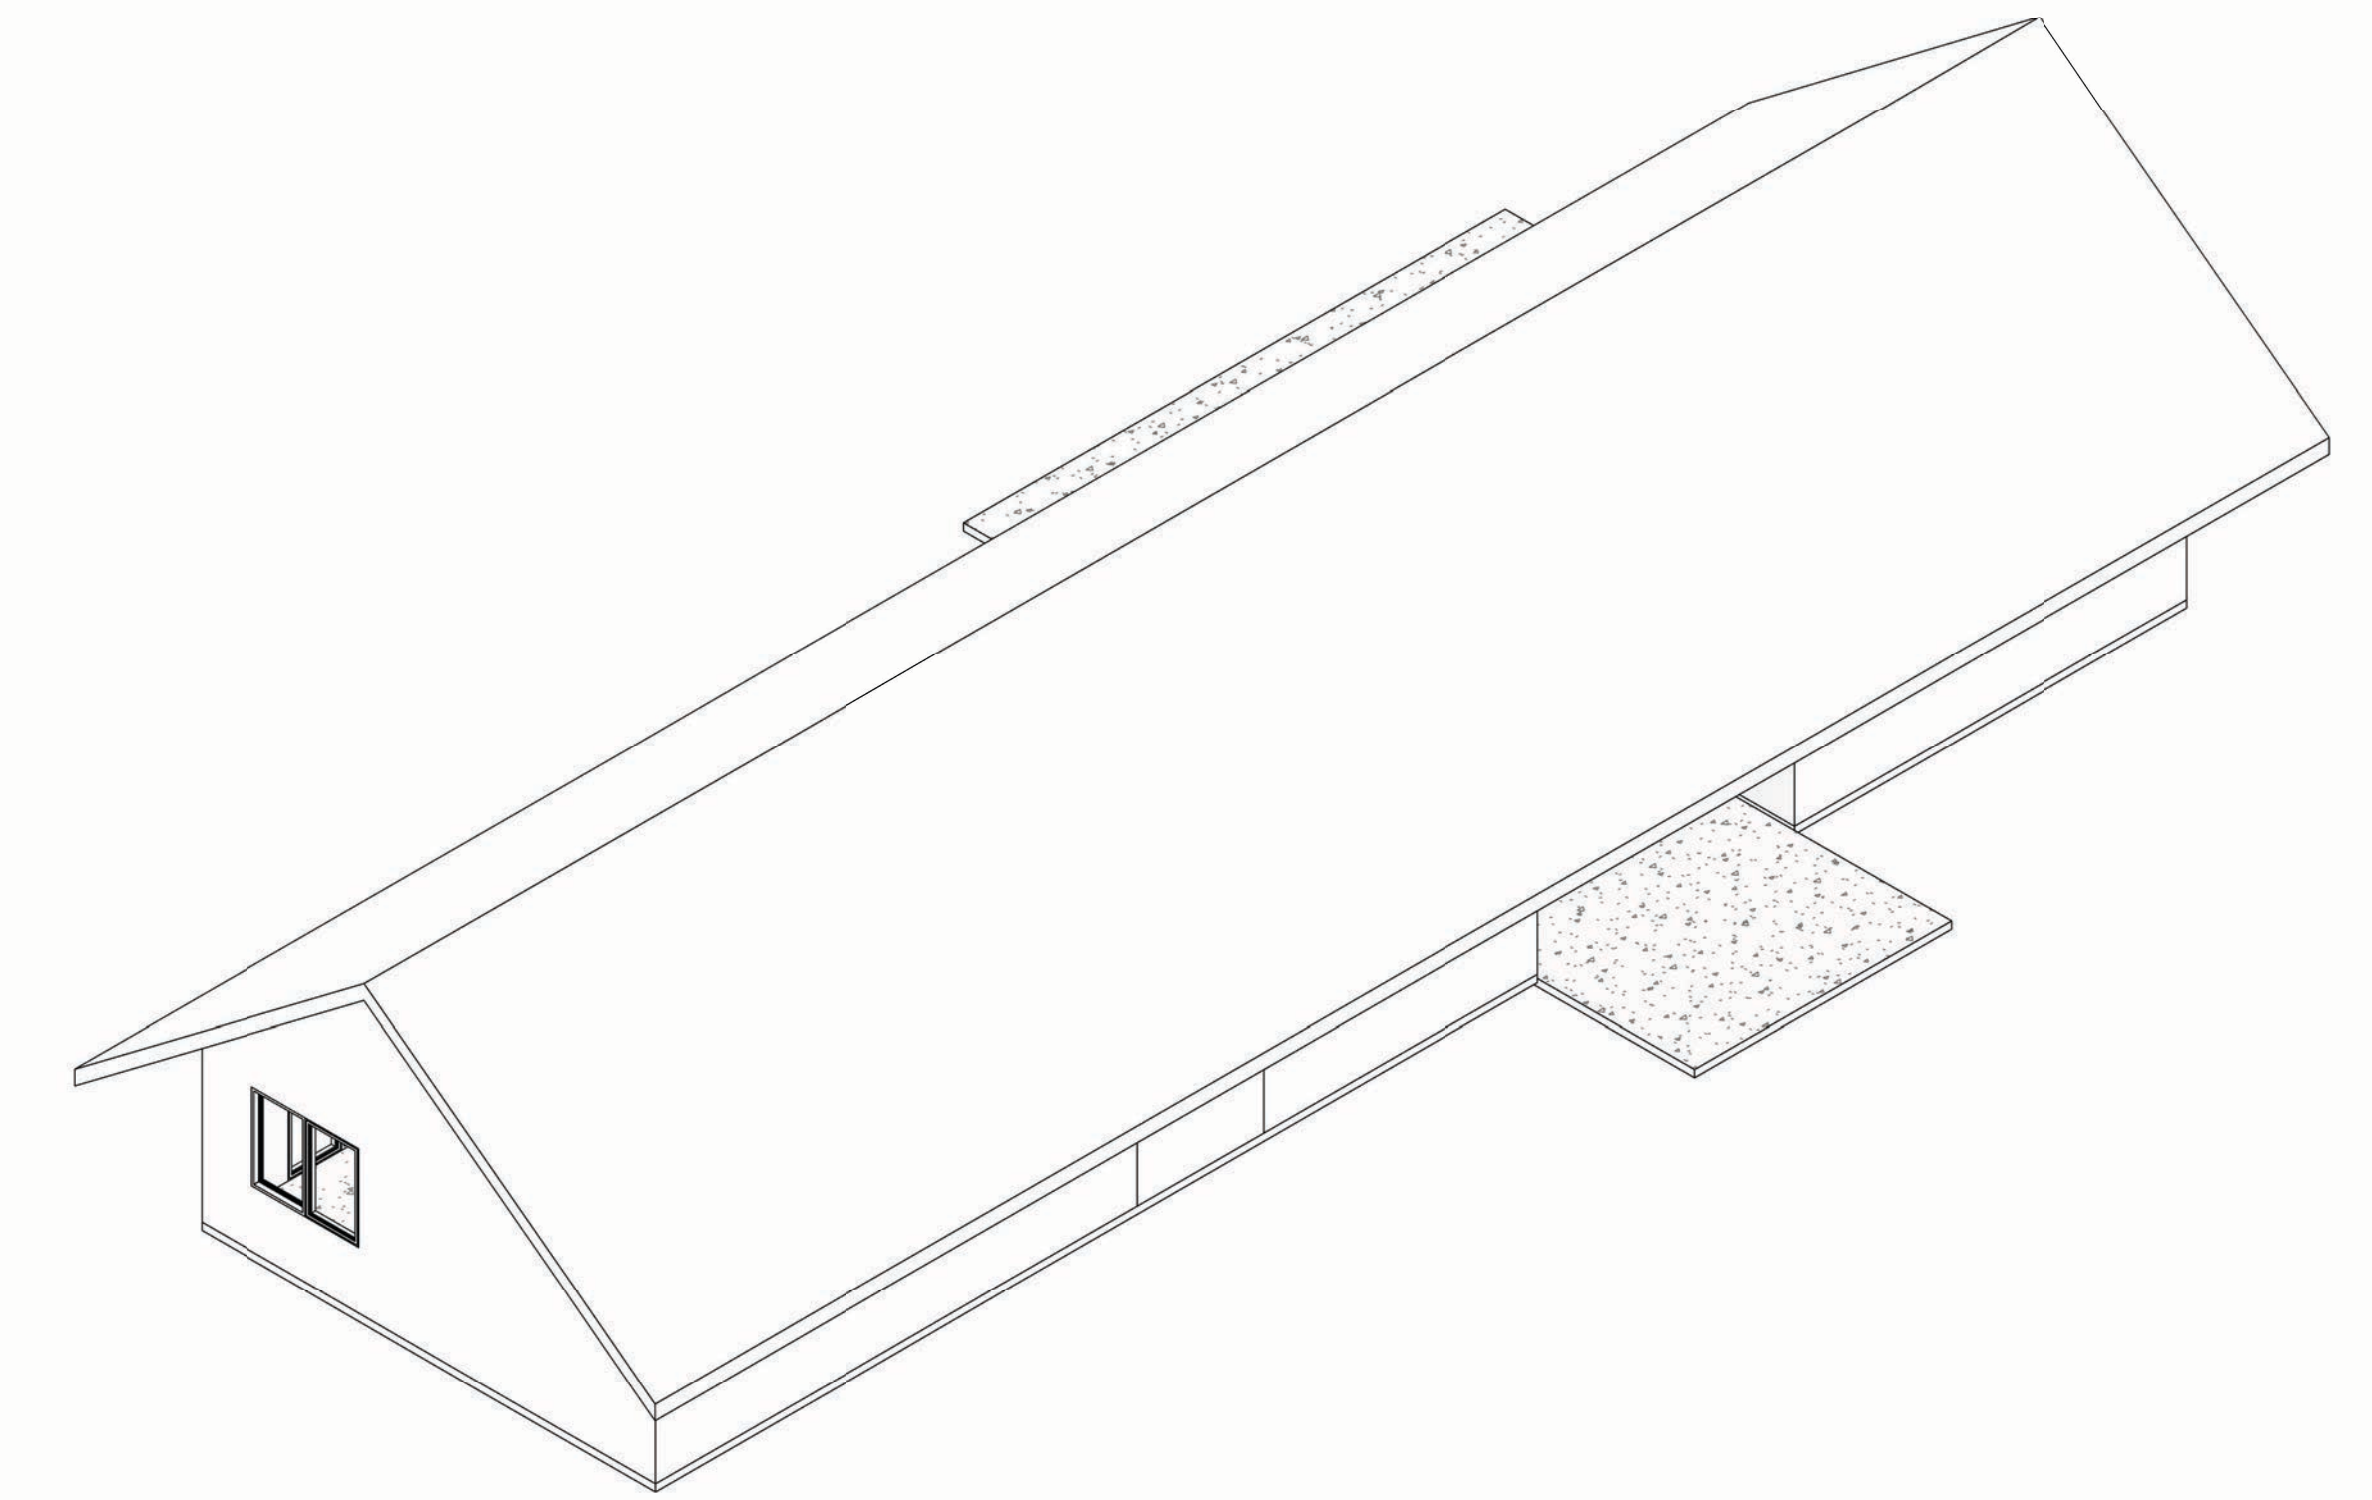

Planta Primer Nivel
1 : 50

Plano de Cubierta
1 : 100

Plano Losa
1 : 100

Iso 01

Alzado Norte
1 : 50

Alzado Oriente
1 : 50

Iso 02

Alzado Poniente
1 : 50

Alzado Sur
1 : 50

VIVIENDA PABLO RAMOS

Variante:

Metros ²:

Programa:

Escala: Como se indica

A 01