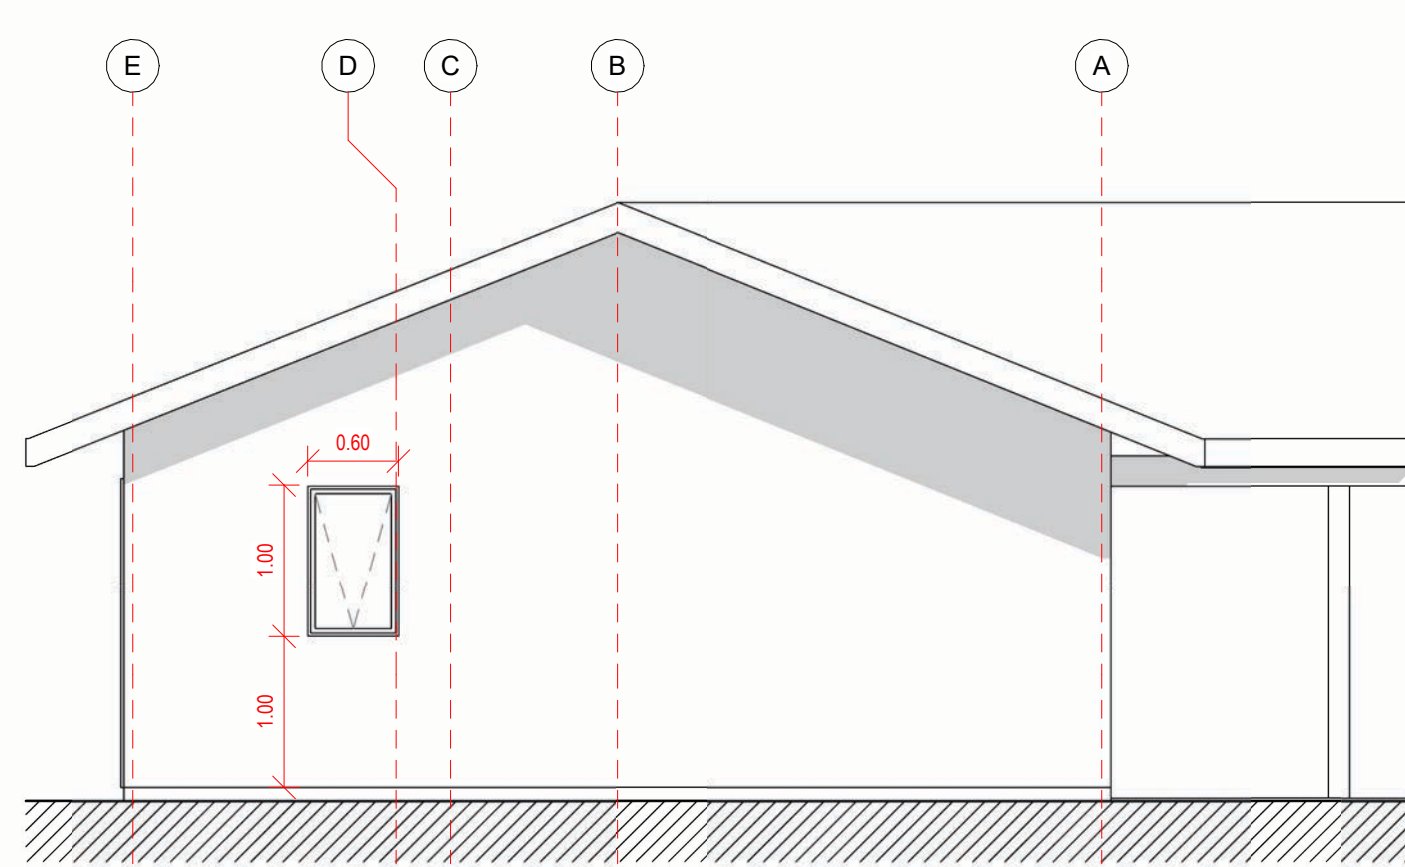

Planta Primer Nivel
1 : 50

Cuadro de Superficie
1 : 100

Plano de Cubierta
1 : 100

Iso 01

Iso 02

Alzado Norte
1 : 50

Alzado Oriente
1 : 50

Sección 1
1 : 50

Alzado Poniente
1 : 50

Alzado Sur
1 : 50

Sección 2
1 : 50

Proyecto Francisco Calvanese

Variante: MURO - CUBIERTA

Metros ²: 75.7 m²

Programa: Según contenido

Escala: Como se indica