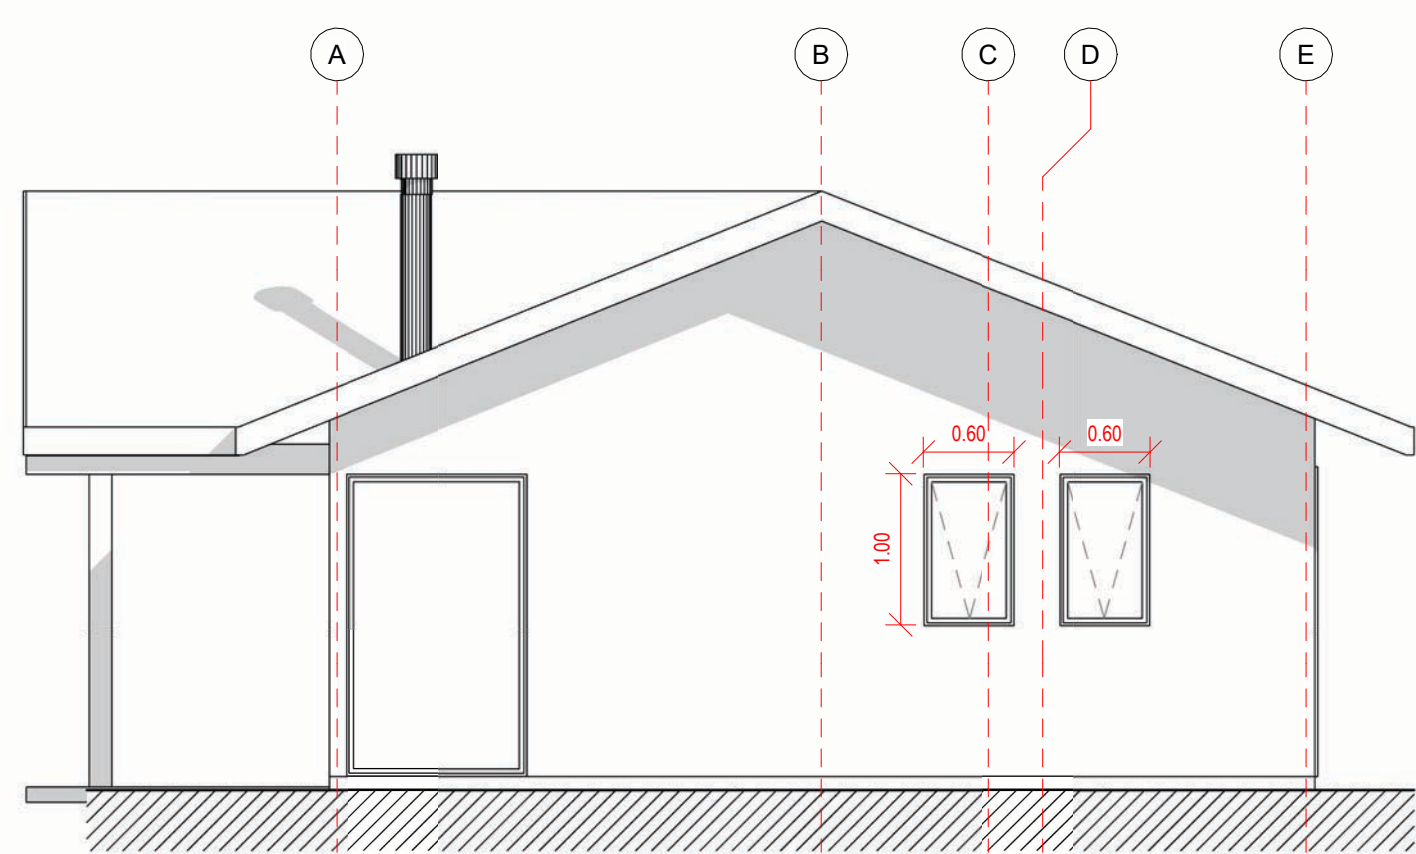

Planta Primer Nivel
1 : 50

Cuadro de Superficie
1 : 100

Plano de Cubierta
1 : 100

Iso 01

Iso 02

Alzado Norte
1 : 50

Alzado Oriente
1 : 50

Sección 1
1 : 50

Alzado Poniente
1 : 50

Alzado Sur
1 : 50

Sección 2
1 : 50

Proyecto Francisco Calvanese

Variante: MURO - CUBIERTA

Metros ²: 75.7 m²

Programa: Según contenido

Escala: Como se indica