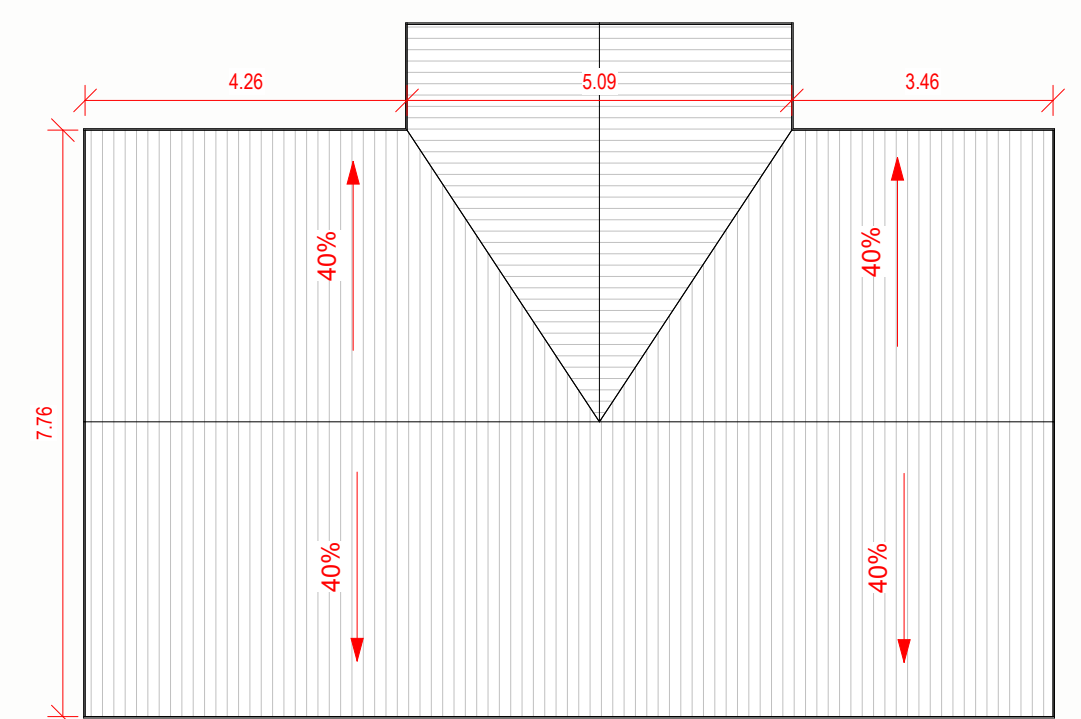

Planta Primer Nivel
1 : 50

Cuadro de Superficie
1 : 100

Plano de Cubierta
1 : 100

Iso 01

Iso 02

Alzado Norte
1 : 50

Alzado Oriente
1 : 50

Sección 1
1 : 50

Alzado Poniente
1 : 50

Alzado Sur
1 : 50

Sección 2
1 : 50

Proyecto Francisco Calvanese

Variante: MURO - CUBIERTA

Metros ²: 75.7 m²

Programa: Según contenido

Escala: Como se indica