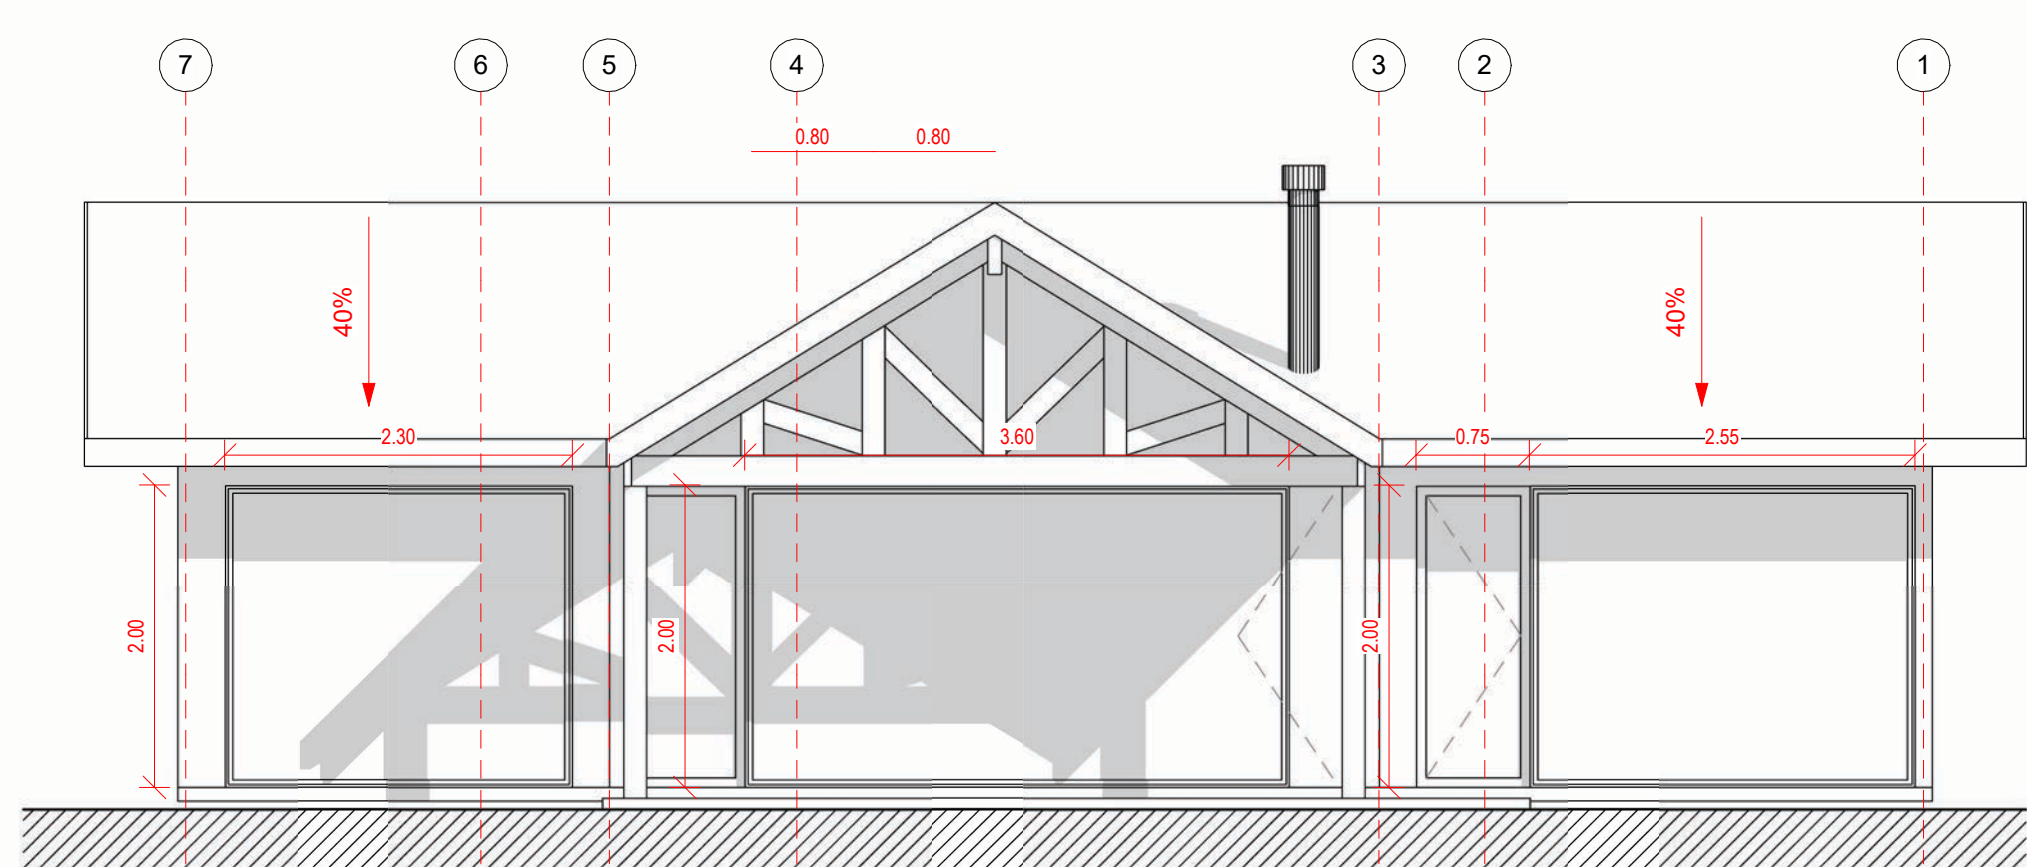

Planta Primer Nivel
1 : 50

Cuadro de Superficie
1 : 100

Plano de Cubierta
1 : 100

Iso 01

Iso 02

Alzado Norte
1 : 50

Alzado Oriente
1 : 50

Sección 1
1 : 50

Alzado Poniente
1 : 50

Alzado Sur
1 : 50

Sección 2
1 : 50

Proyecto Francisco Calvanese

Variante: MURO - CUBIERTA

Metros ²: 75.7 m²

Programa: Según contenido

Escala: Como se indica