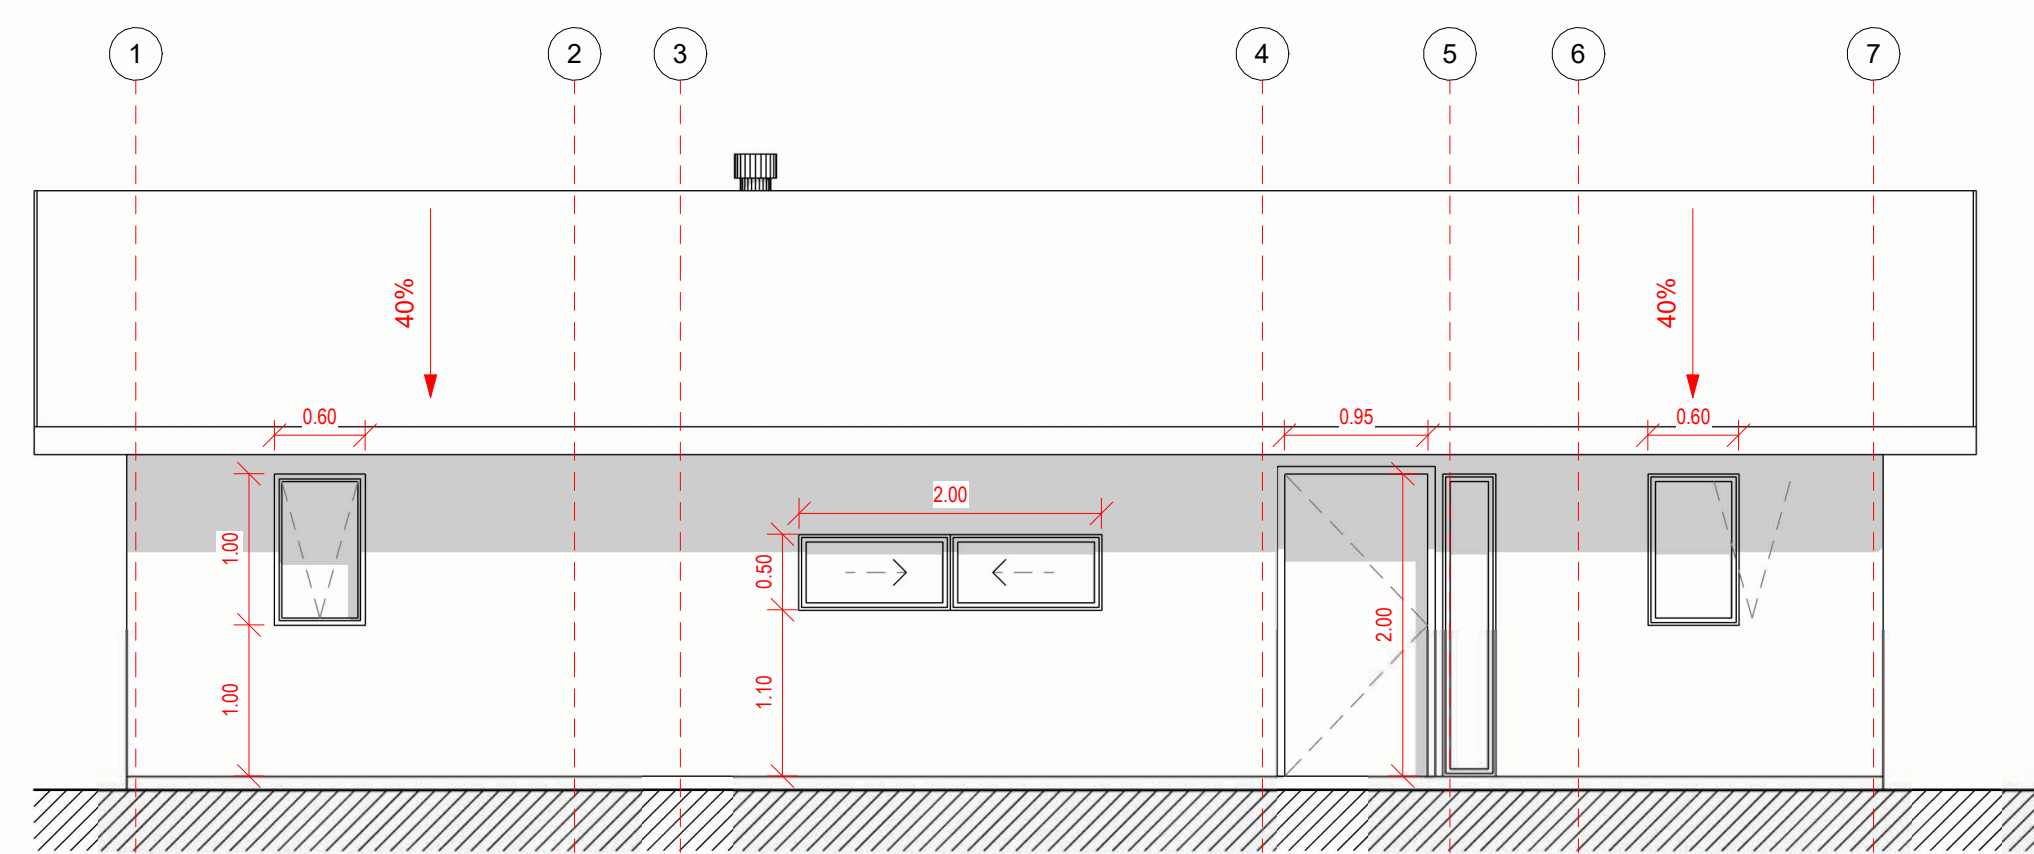

Planta Primer Nivel
1 : 50

Cuadro de Superficie
1 : 100

Plano de Cubierta
1 : 100

Iso 01

Iso 02

Alzado Norte
1 : 50

Alzado Oriente
1 : 50

Sección 1
1 : 50

Alzado Poniente
1 : 50

Alzado Sur
1 : 50

Sección 2
1 : 50

Proyecto Francisco Calvanese

Variante: MURO - CUBIERTA

Metros ²: 75.7 m²

Programa: Según contenido

Escala: Como se indica