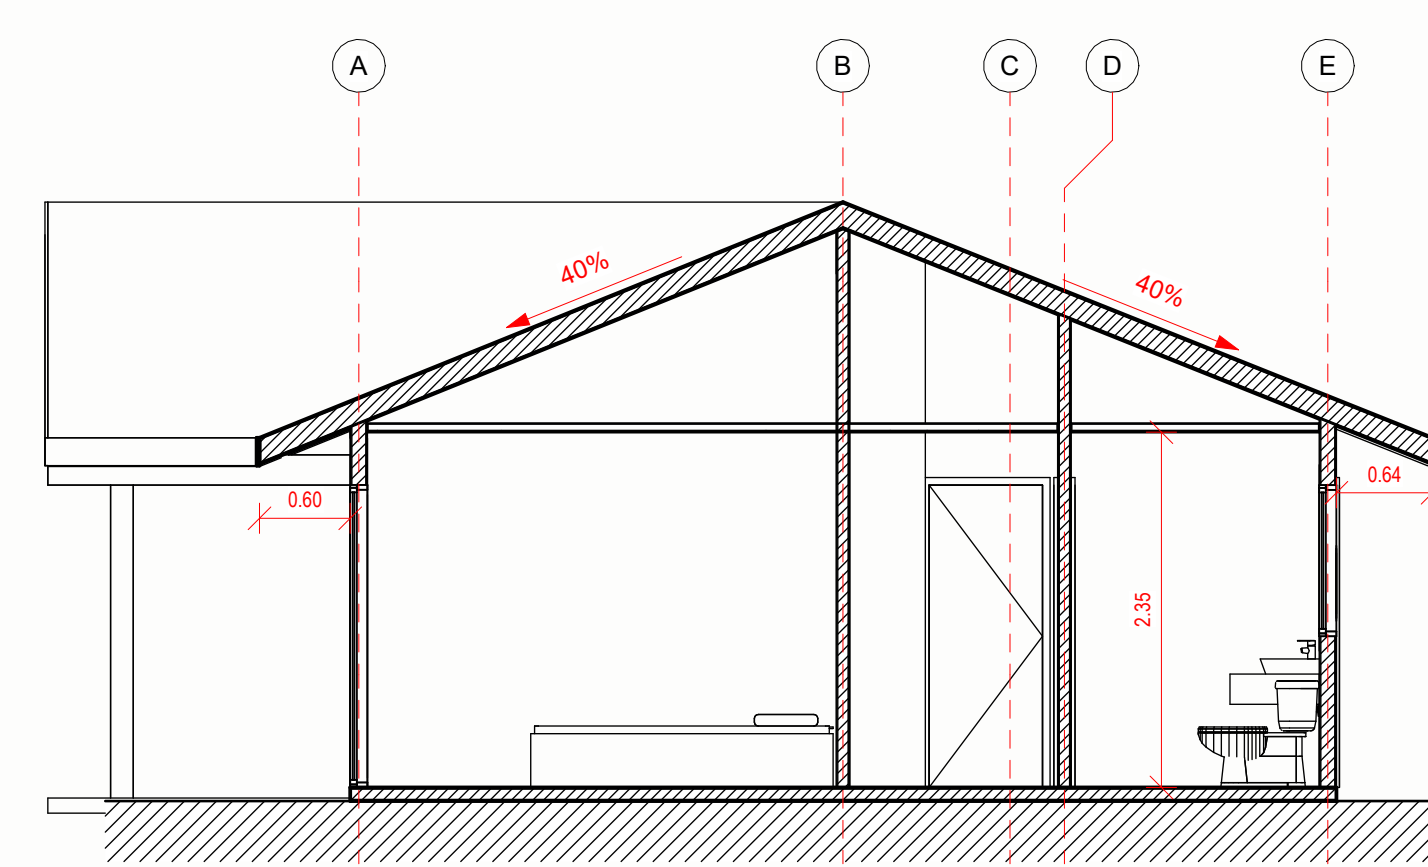

Planta Primer Nivel
1 : 50

Cuadro de Superficie
1 : 100

Plano de Cubierta
1 : 100

Iso 01

Iso 02

Alzado Norte
1 : 50

Alzado Oriente
1 : 50

Sección 1
1 : 50

Alzado Poniente
1 : 50

Alzado Sur
1 : 50

Sección 2
1 : 50

Proyecto Francisco Calvanese

Variante: MURO - CUBIERTA

Metros ²: 75.7 m²

Programa: Según contenido

Escala: Como se indica