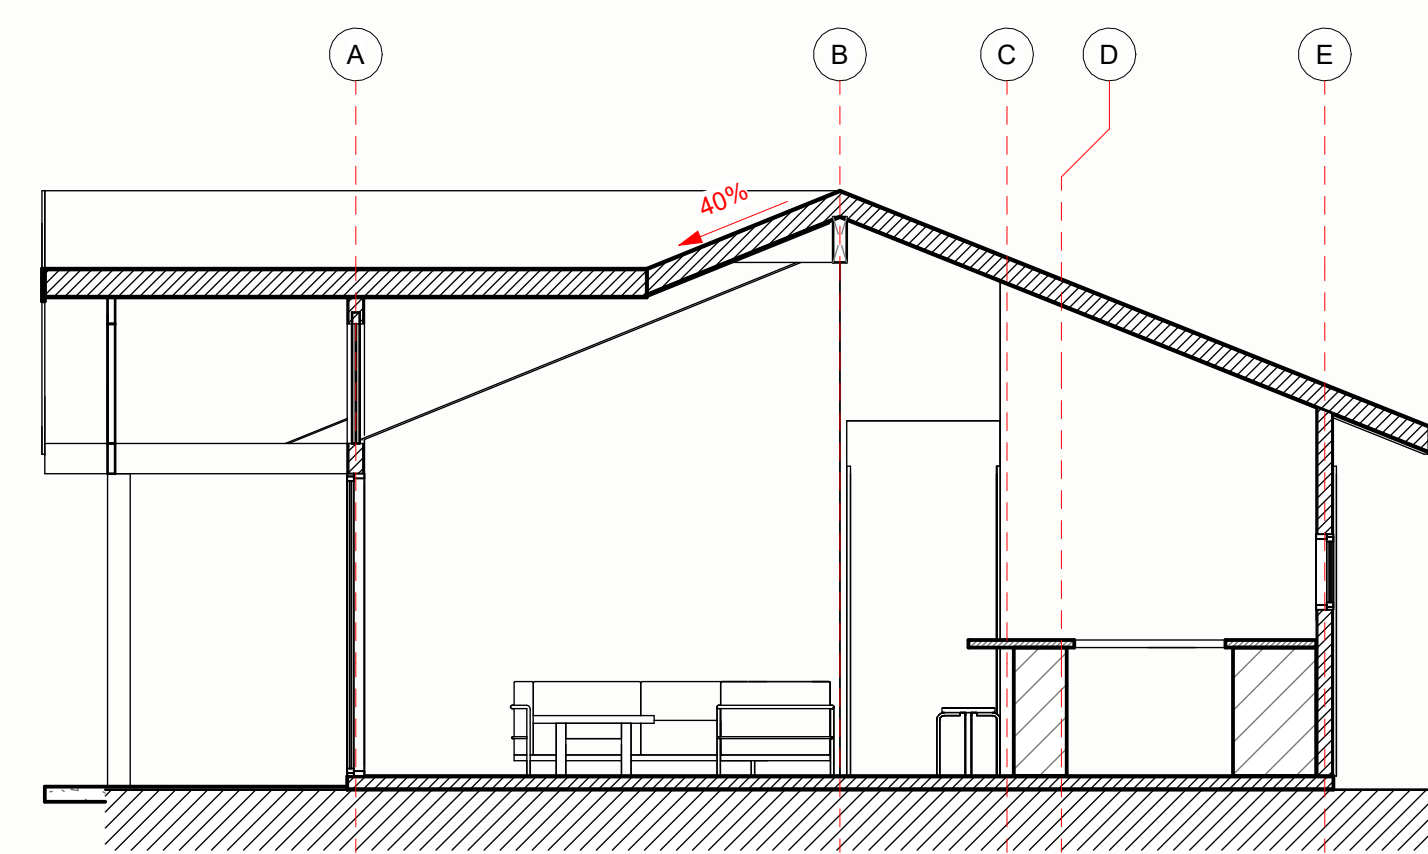

Planta Primer Nivel
1 : 50

Cuadro de Superficie
1 : 100

Plano de Cubierta
1 : 100

Iso 01

Iso 02

Alzado Norte
1 : 50

Alzado Oriente
1 : 50

Sección 1
1 : 50

Alzado Poniente
1 : 50

Alzado Sur
1 : 50

Sección 2
1 : 50

Proyecto Francisco Calvanese

Variante: MURO - CUBIERTA

Metros ²: 75.7 m²

Programa: Según contenido

Escala: Como se indica