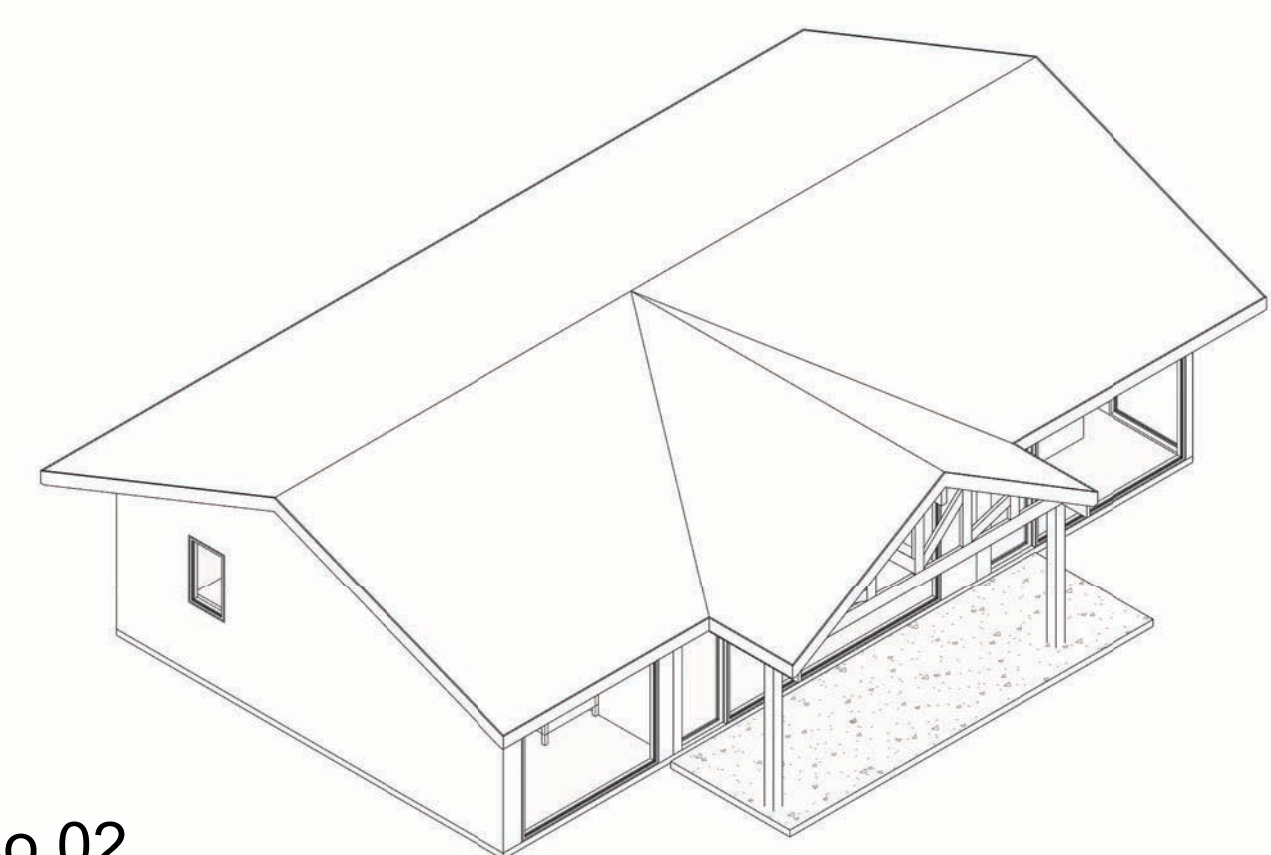

Planta Primer Nivel
1 : 50

Cuadro de Superficie
1 : 100

Plano de Cubierta
1 : 100

Iso 01

Iso 02

Alzado Norte
1 : 50

Alzado Oriente
1 : 50

Sección 1
1 : 50

Alzado Poniente
1 : 50

Alzado Sur
1 : 50

Sección 2
1 : 50

Proyecto Francisco Calvanese

Variante: MURO - CUBIERTA

Metros ²: 75.7 m²

Programa: Según contenido

Escala: Como se indica