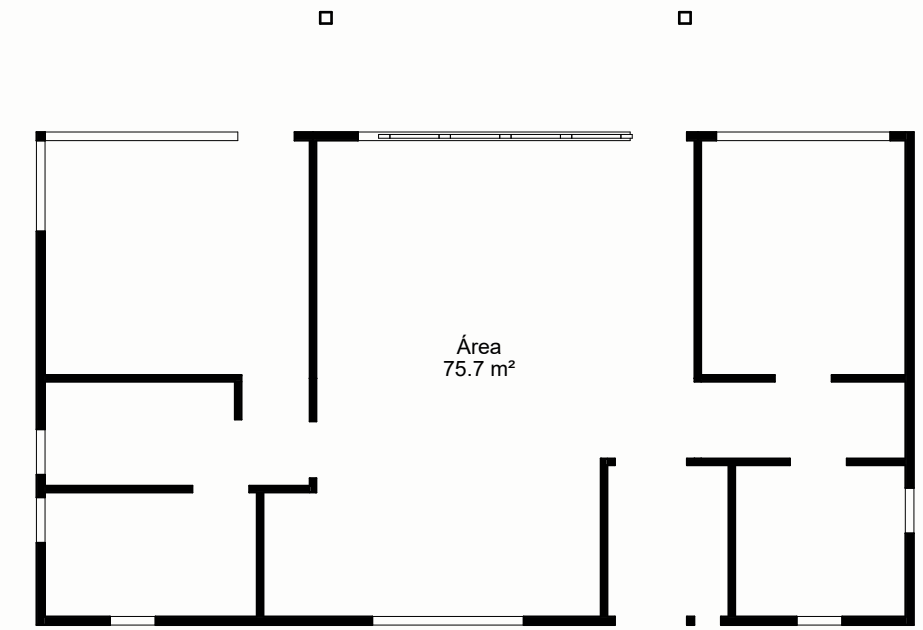

Planta Primer Nivel
1 : 50

Cuadro de Superficie
1 : 100

Plano de Cubierta
1 : 100

Iso 01

Iso 02

Alzado Norte
1 : 50

Alzado Oriente
1 : 50

Sección 1
1 : 50

Alzado Poniente
1 : 50

Alzado Sur
1 : 50

Sección 2
1 : 50

Proyecto Francisco Calvanese

Variante: MURO - CUBIERTA

Metros ²: 75.7 m²

Programa: Según contenido

Escala: Como se indica