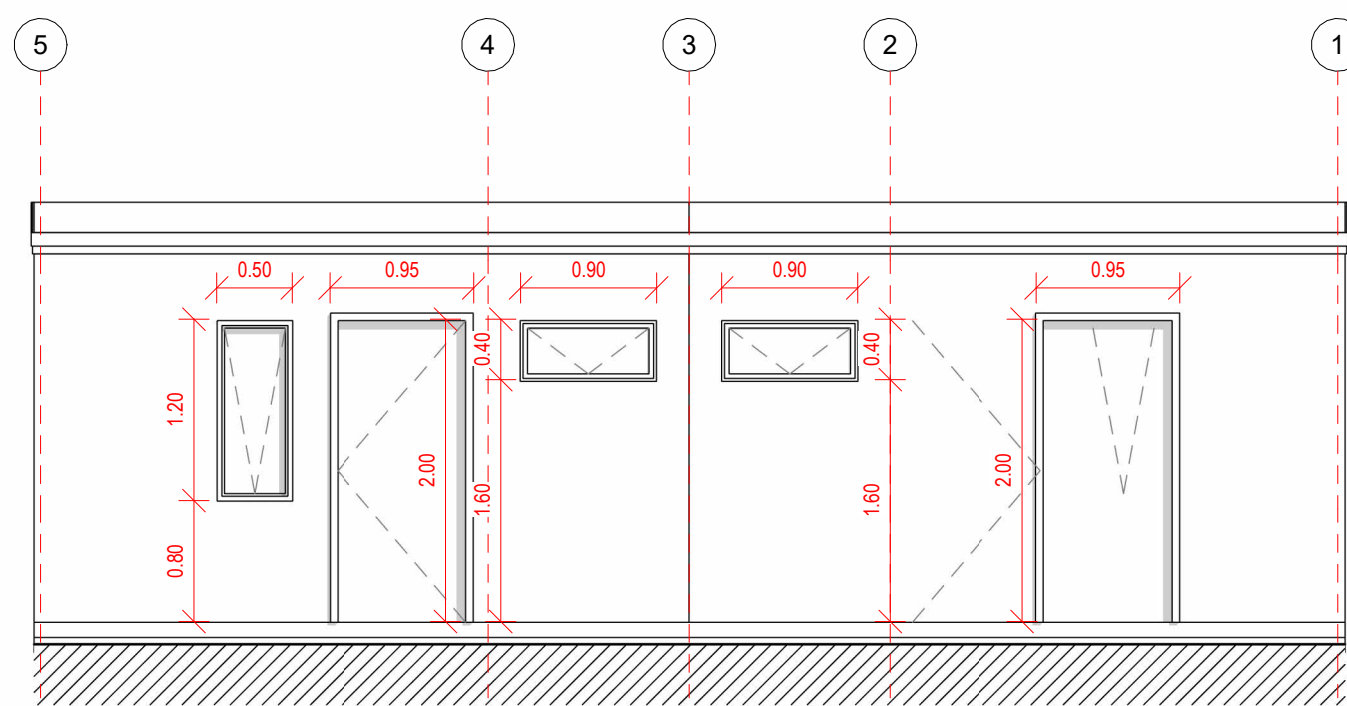

Planta Primer Nivel
1 : 50

Plano de Cubierta
1 : 50

Plano Losa
1 : 50

Alzado Norte
1 : 50

Alzado Oriente
1 : 50

Alzado Poniente
1 : 50

Alzado Sur
1 : 50

Iso 01

Iso 02

Vista 3D

MINI DEPTO

Variante:
Metros ²:

Programa:

Escala: 1 : 50

A 01