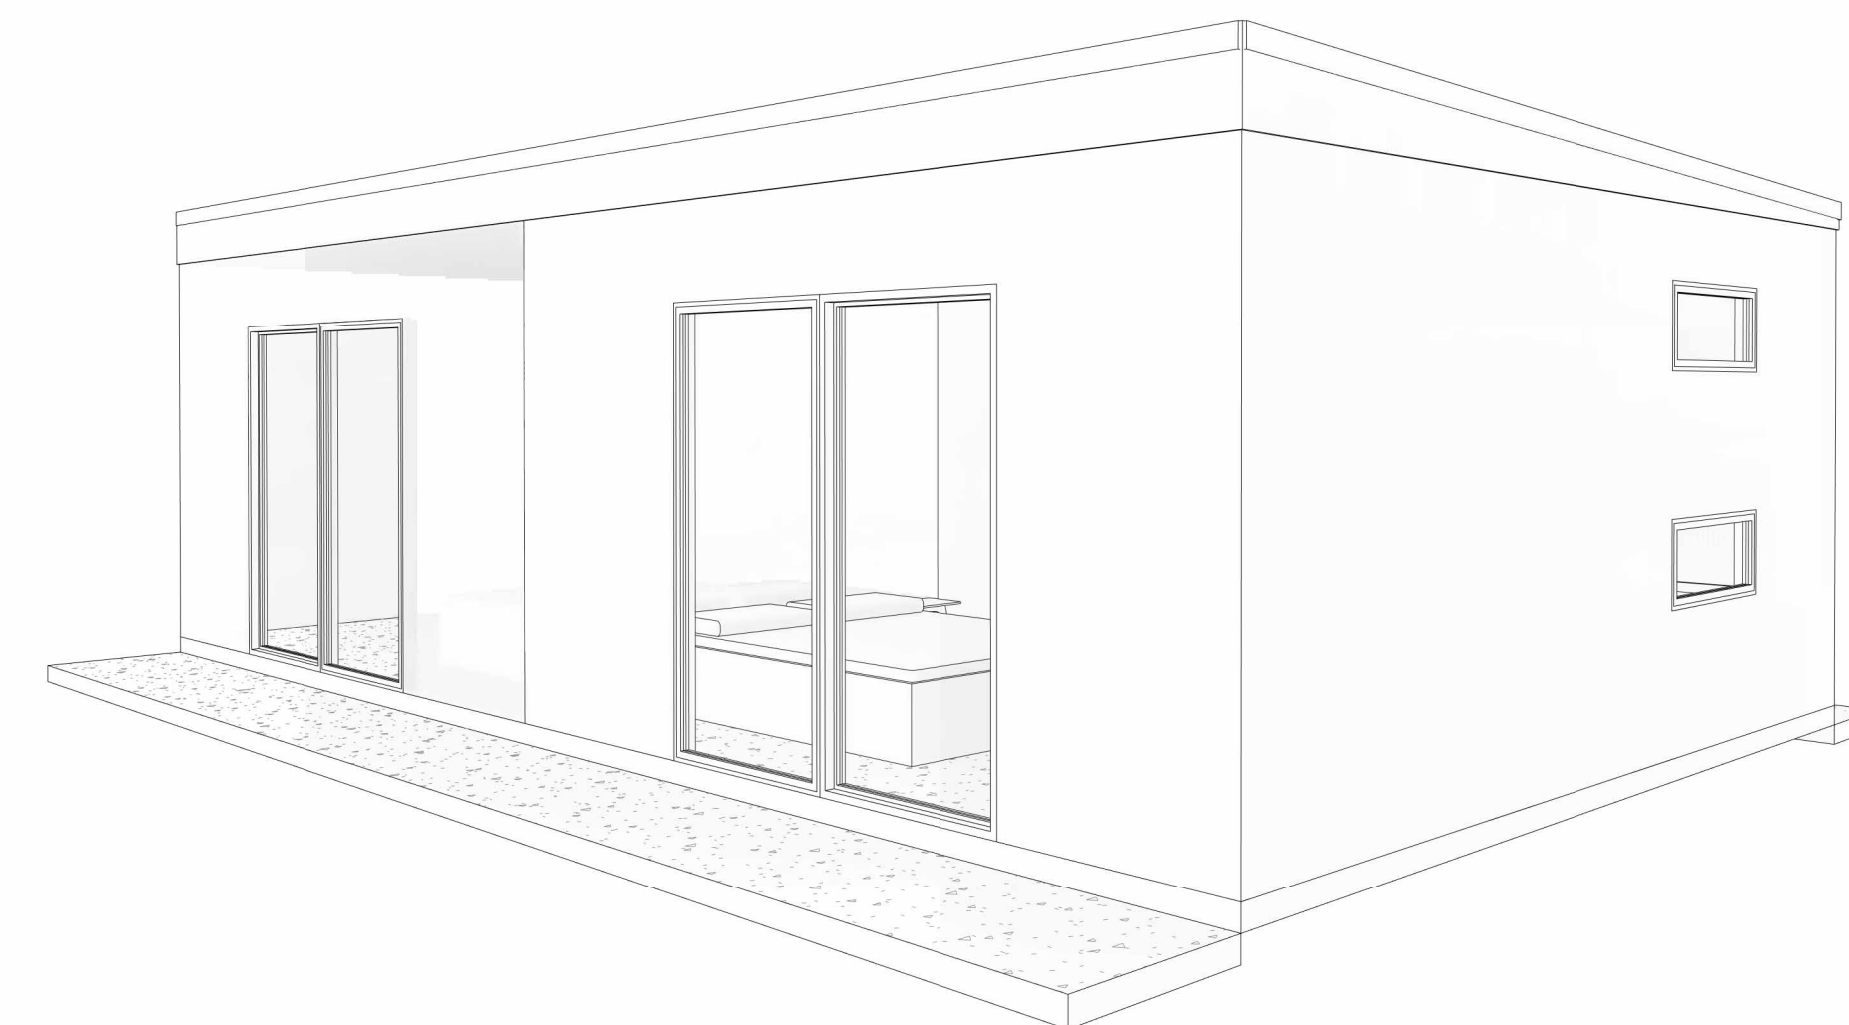

Planta Primer Nivel
1 : 50

Plano de Cubierta
1 : 50

Plano Losa
1 : 50

Alzado Norte
1 : 50

Alzado Oriente
1 : 50

Alzado Poniente
1 : 50

Alzado Sur
1 : 50

Iso 01

Iso 02

Vista 3D

MINI DEPTO

Variante:
Metros ²:

Programa:

Escala: 1 : 50

A 01