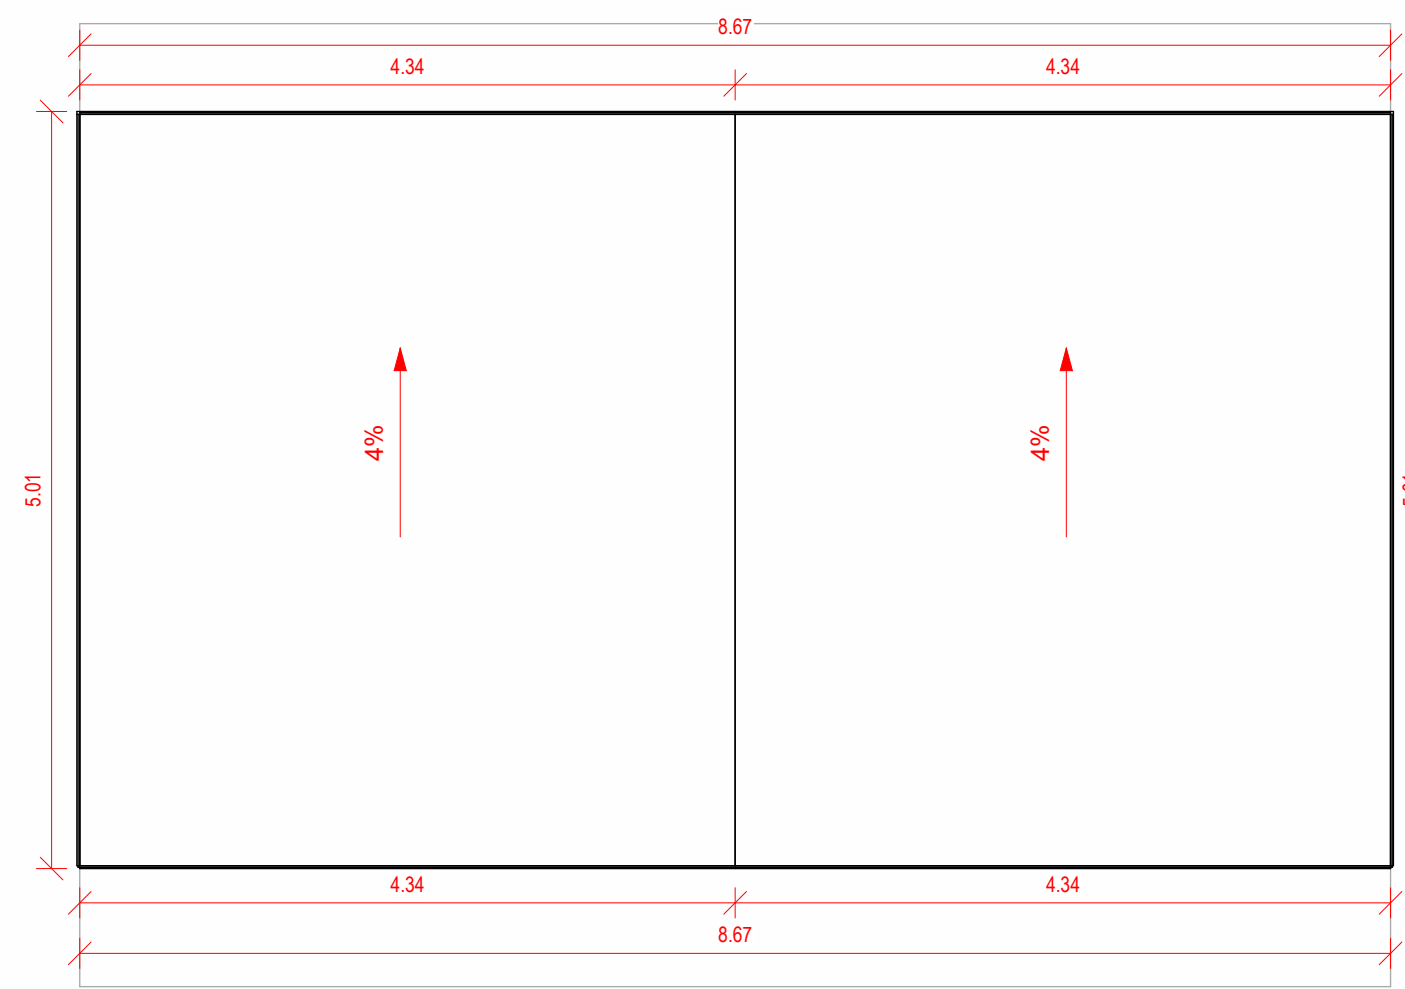

Planta Primer Nivel
1 : 50

Plano de Cubierta
1 : 50

Plano Losa
1 : 50

Alzado Norte
1 : 50

Alzado Oriente
1 : 50

Alzado Poniente
1 : 50

Alzado Sur
1 : 50

Iso 01

Iso 02

Vista 3D

MINI DEPTO

Variante:
Metros ²:

Programa:

Escala: 1 : 50

A 01