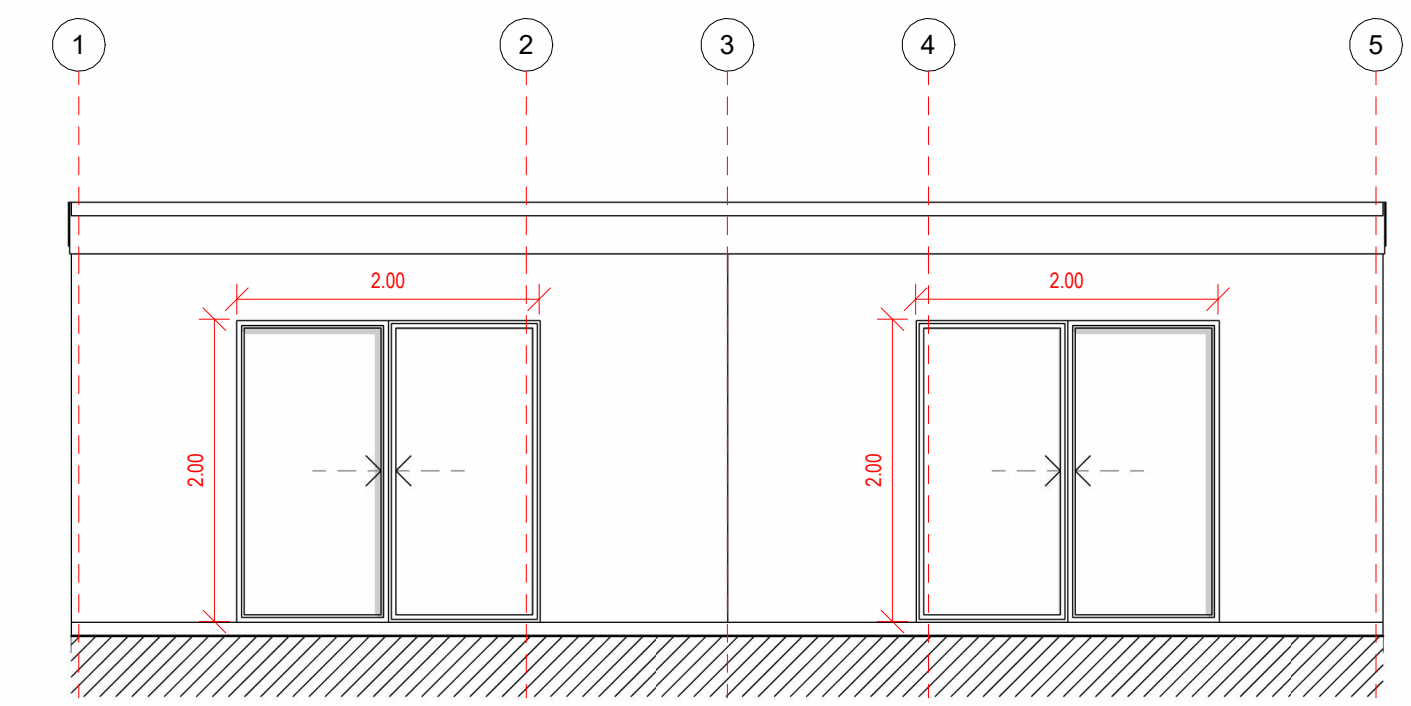

Planta Primer Nivel
1 : 50

Plano de Cubierta
1 : 50

Plano Losa
1 : 50

Alzado Norte
1 : 50

Alzado Oriente
1 : 50

Alzado Poniente
1 : 50

Alzado Sur
1 : 50

Iso 01

Iso 02

Vista 3D

MINI DEPTO

Variante:
Metros ²:

Programa:

Escala: 1 : 50

A 01