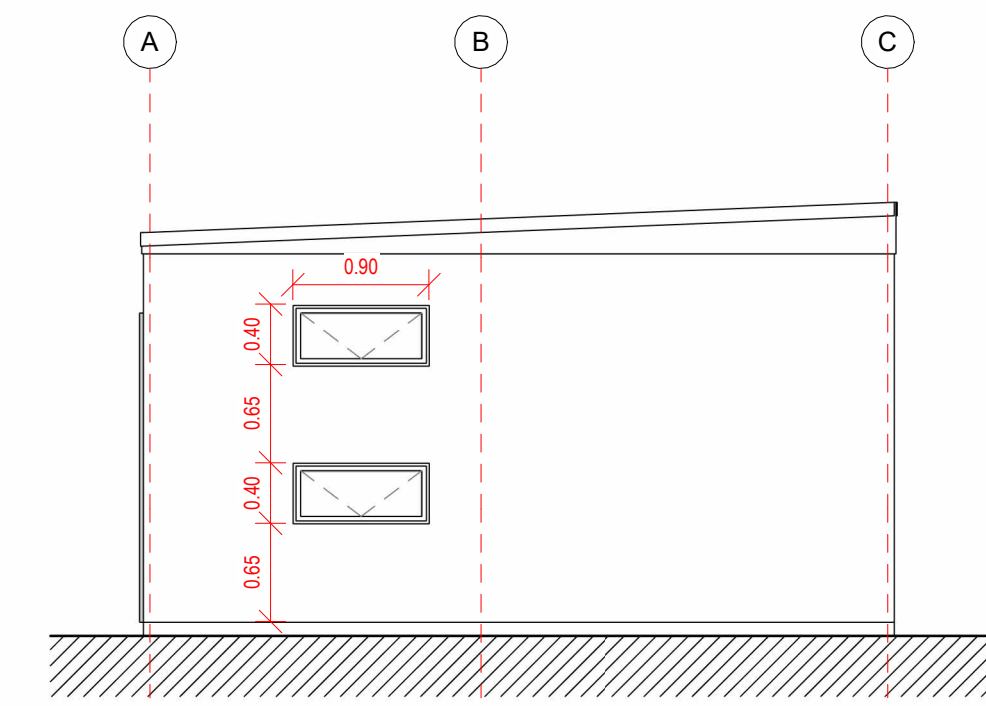

Planta Primer Nivel
1 : 50

Plano de Cubierta
1 : 50

Plano Losa
1 : 50

Alzado Norte
1 : 50

Alzado Oriente
1 : 50

Alzado Poniente
1 : 50

Alzado Sur
1 : 50

Iso 01

Iso 02

Vista 3D

MINI DEPTO

Variante:
Metros ²:

Programa:

Escala: 1 : 50

A 01