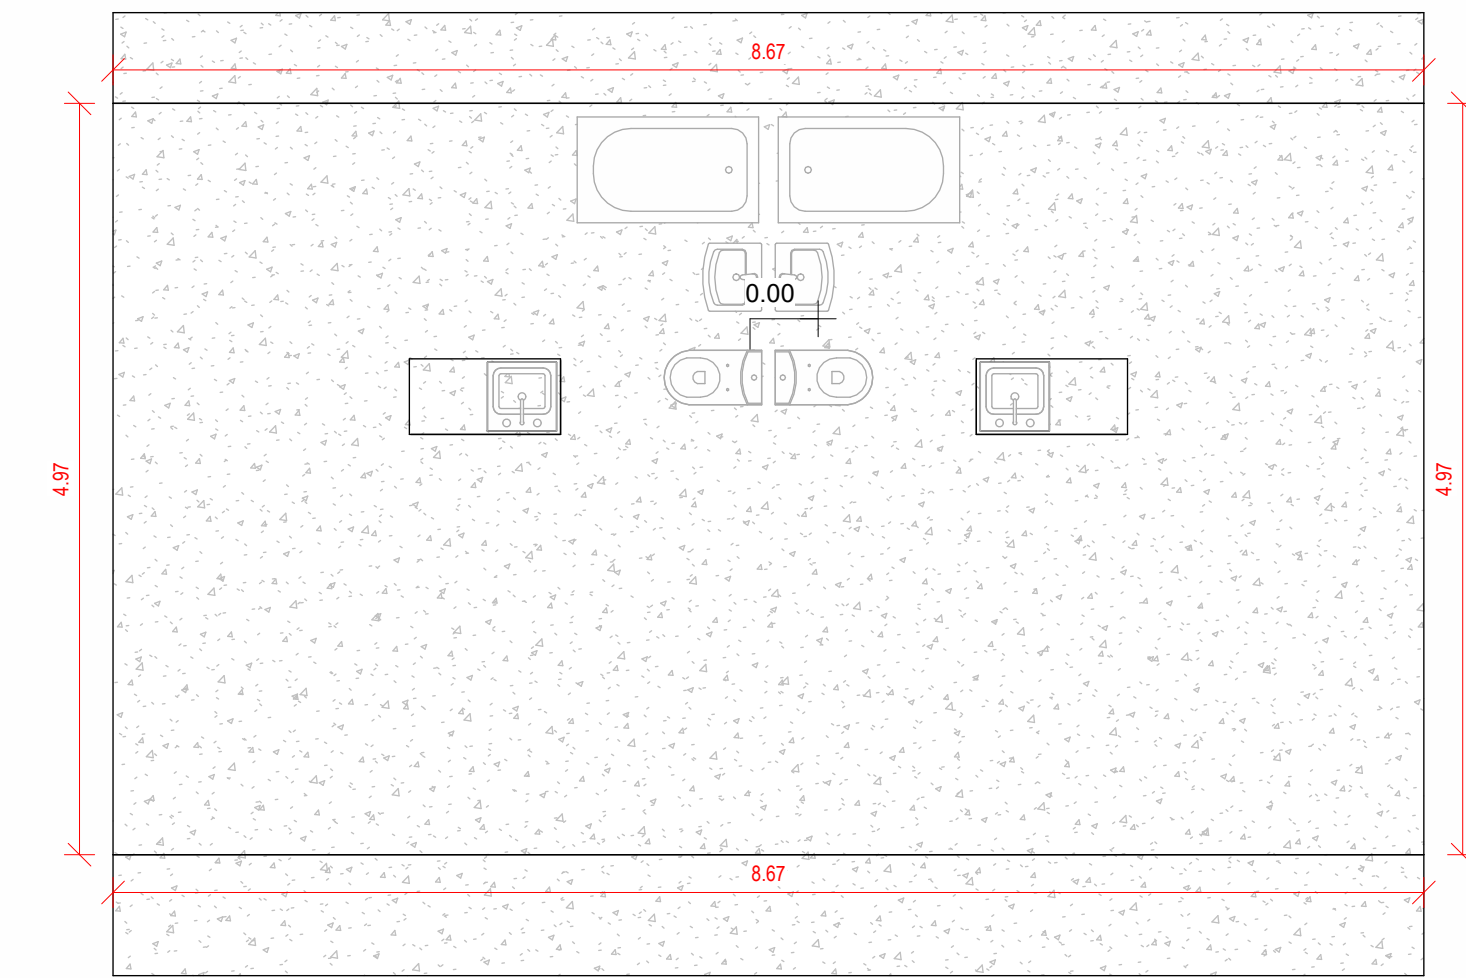

Planta Primer Nivel
1 : 50

Plano de Cubierta
1 : 50

Plano Losa
1 : 50

Alzado Norte
1 : 50

Alzado Oriente
1 : 50

Alzado Poniente
1 : 50

Alzado Sur
1 : 50

Iso 01

Iso 02

Vista 3D

MINI DEPTO

Variante:
Metros ²:

Programa:

Escala: 1 : 50

A 01