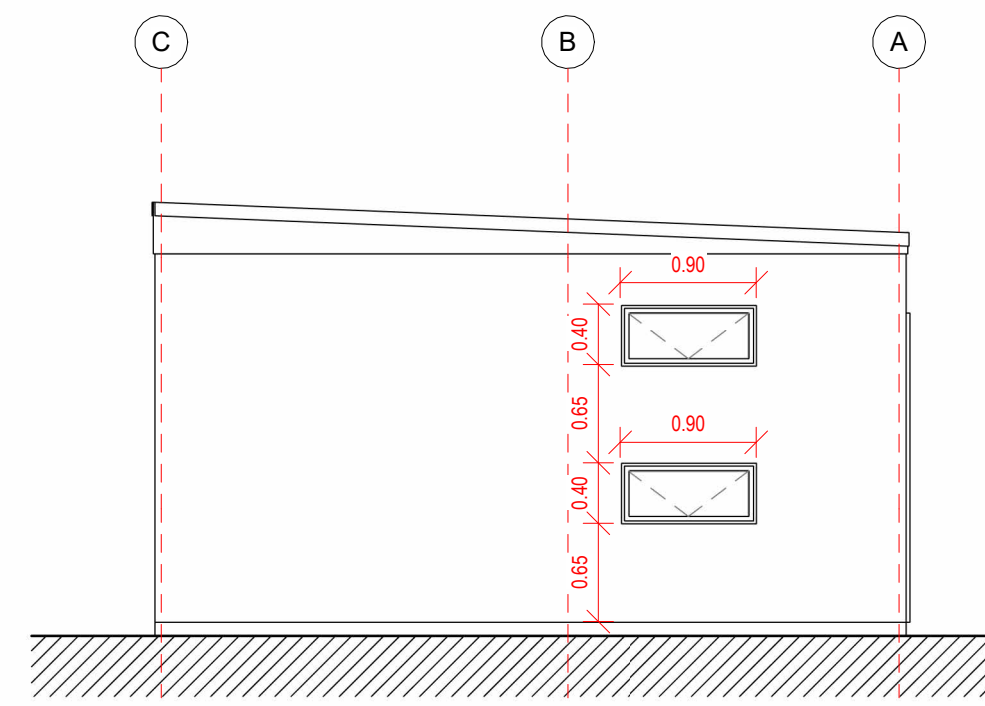

Planta Primer Nivel
1 : 50

Plano de Cubierta
1 : 50

Plano Losa
1 : 50

Alzado Norte
1 : 50

Alzado Oriente
1 : 50

Alzado Poniente
1 : 50

Alzado Sur
1 : 50

Iso 01

Iso 02

Vista 3D

MINI DEPTO

Variante:
Metros ²:

Programa:

Escala: 1 : 50

A 01