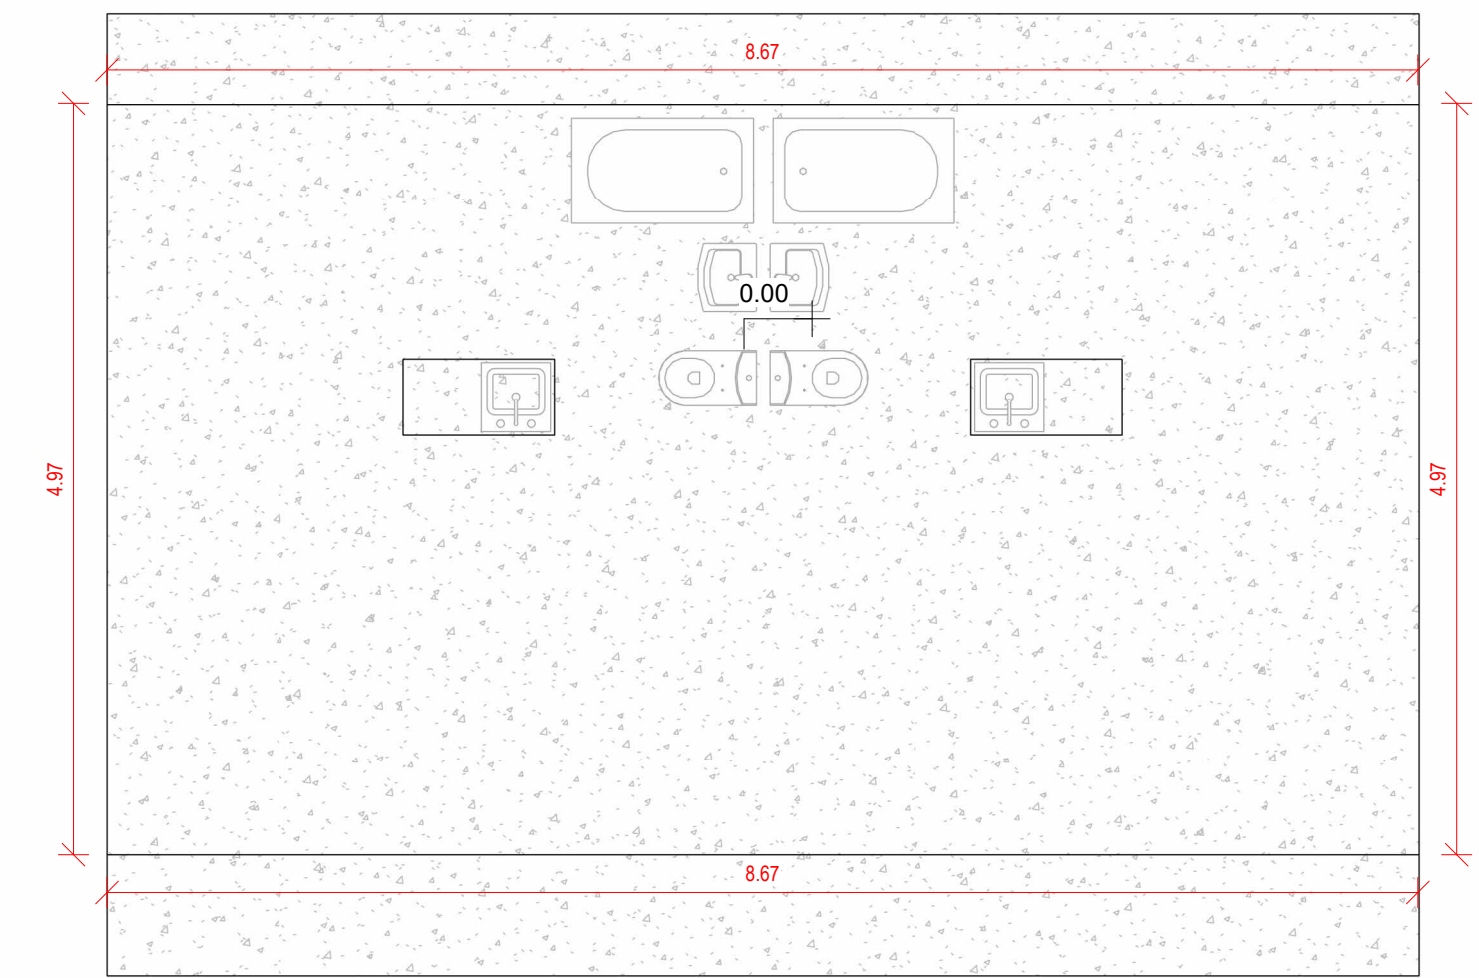

Planta Primer Nivel  
1 : 50

Plano de Cubierta  
1 : 50

Plano Losa  
1 : 50

Alzado Norte  
1 : 50

Alzado Oriente  
1 : 50

Alzado Poniente  
1 : 50

Alzado Sur  
1 : 50

Iso 01

Iso 02

Vista 3D

## MINI DEPTO

Variante:  
Metros <sup>2</sup>:

Programa:

Escala: 1 : 50