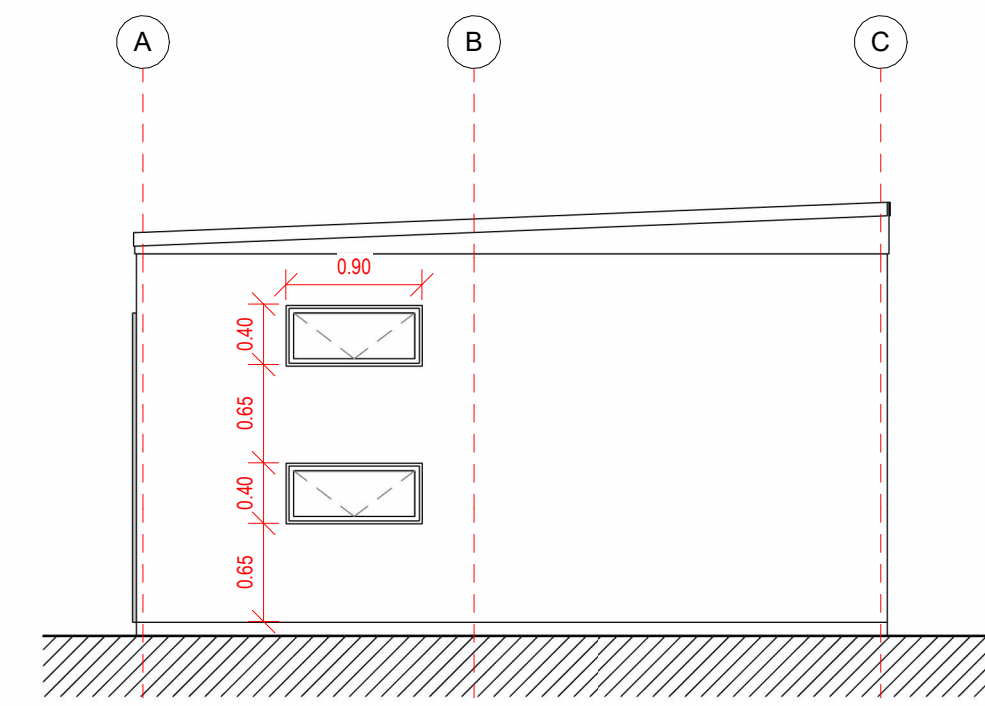

Planta Primer Nivel  
1 : 50

Plano de Cubierta  
1 : 50

Plano Losa  
1 : 50

Alzado Norte  
1 : 50

Alzado Oriente  
1 : 50

Alzado Poniente  
1 : 50

Alzado Sur  
1 : 50

Iso 01

## MINI DEPTO

Variante:  
Metros <sup>2</sup>:

Programa:

Escala: 1 : 50