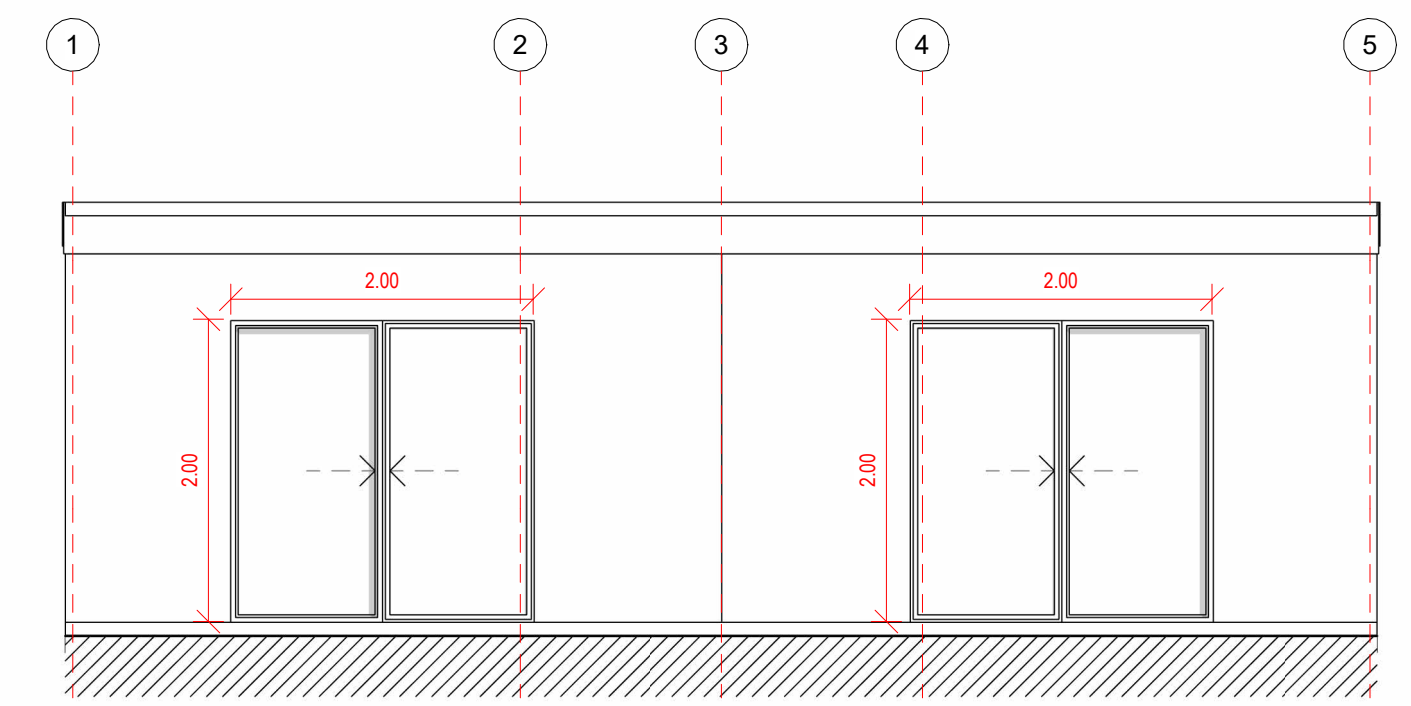

Planta Primer Nivel  
1 : 50

Plano de Cubierta  
1 : 50

Plano Losa  
1 : 50

Alzado Norte  
1 : 50

Alzado Oriente  
1 : 50

Alzado Poniente  
1 : 50

Alzado Sur  
1 : 50

Iso 01

## MINI DEPTO

Variante:  
Metros <sup>2</sup>:

Programa:

Escala: 1 : 50