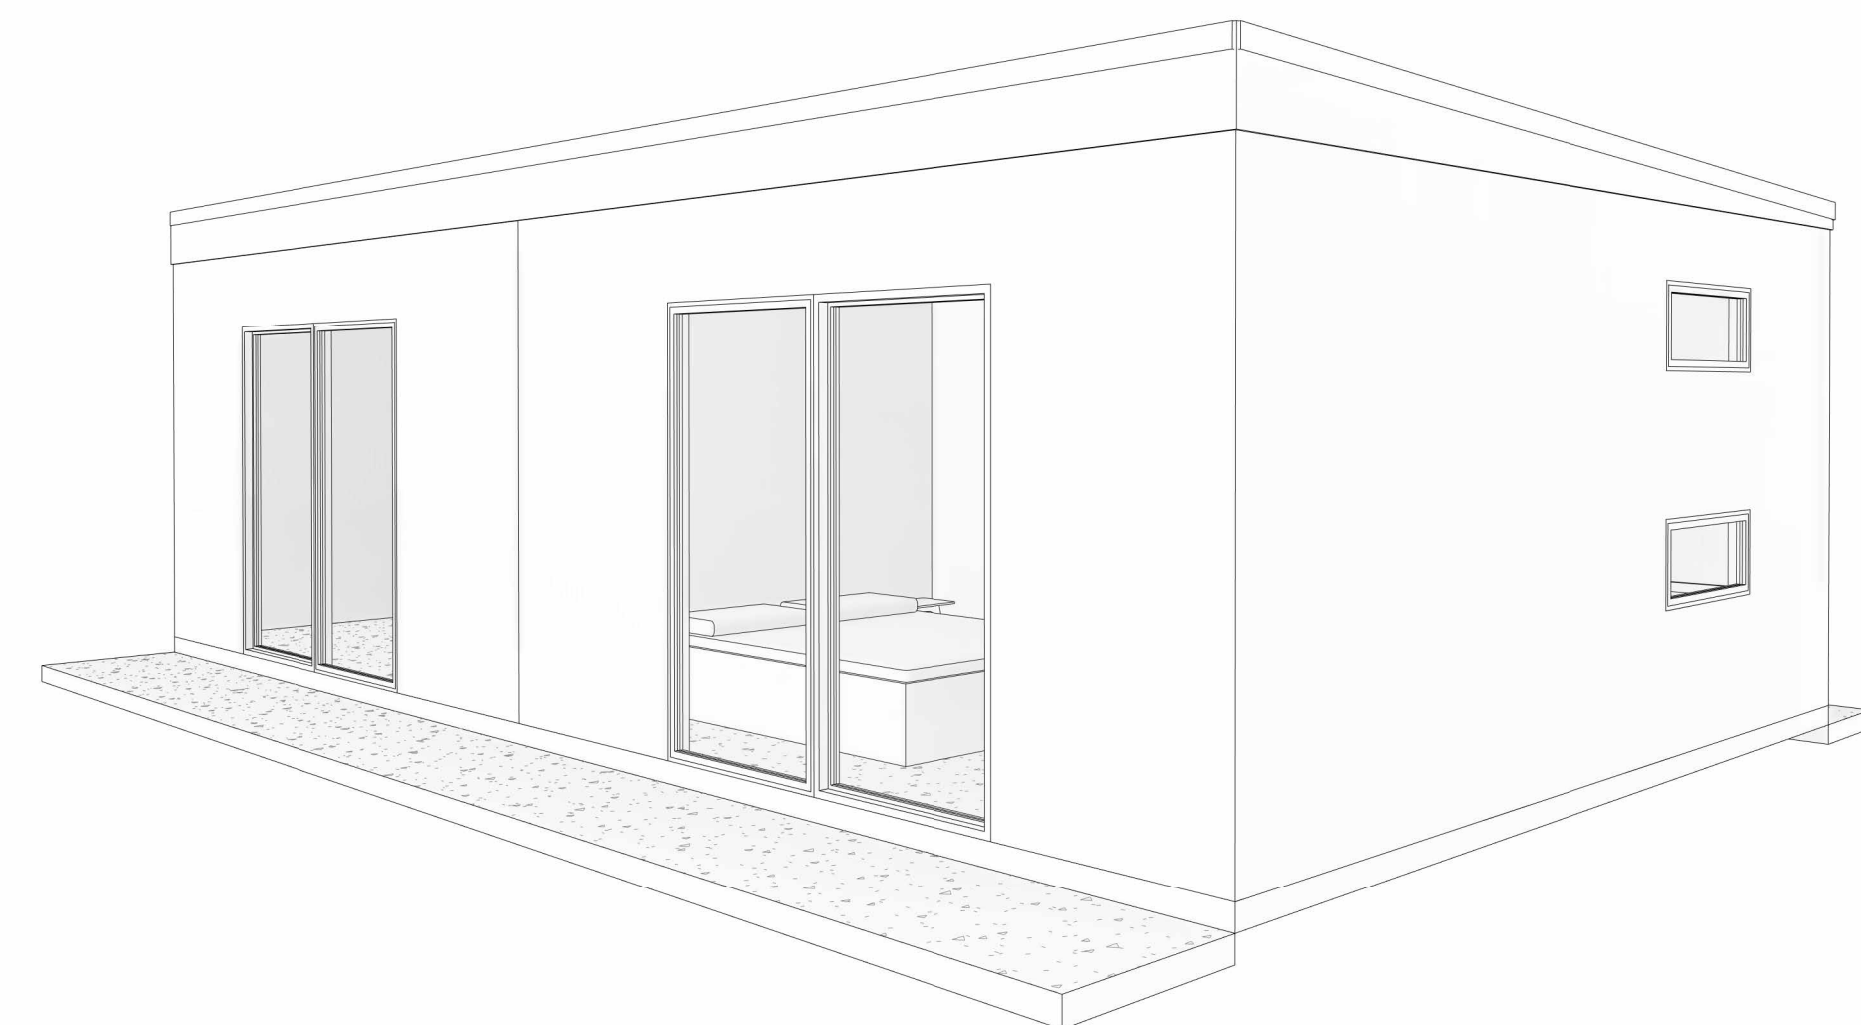

Planta Primer Nivel  
1 : 50

Plano de Cubierta  
1 : 50

Plano Losa  
1 : 50

Alzado Norte  
1 : 50

Alzado Oriente  
1 : 50

Alzado Poniente  
1 : 50

Alzado Sur  
1 : 50

Iso 01

Iso 02

Vista 3D

## MINI DEPTO

Variante:  
Metros <sup>2</sup>:

Programa:

Escala: 1 : 50