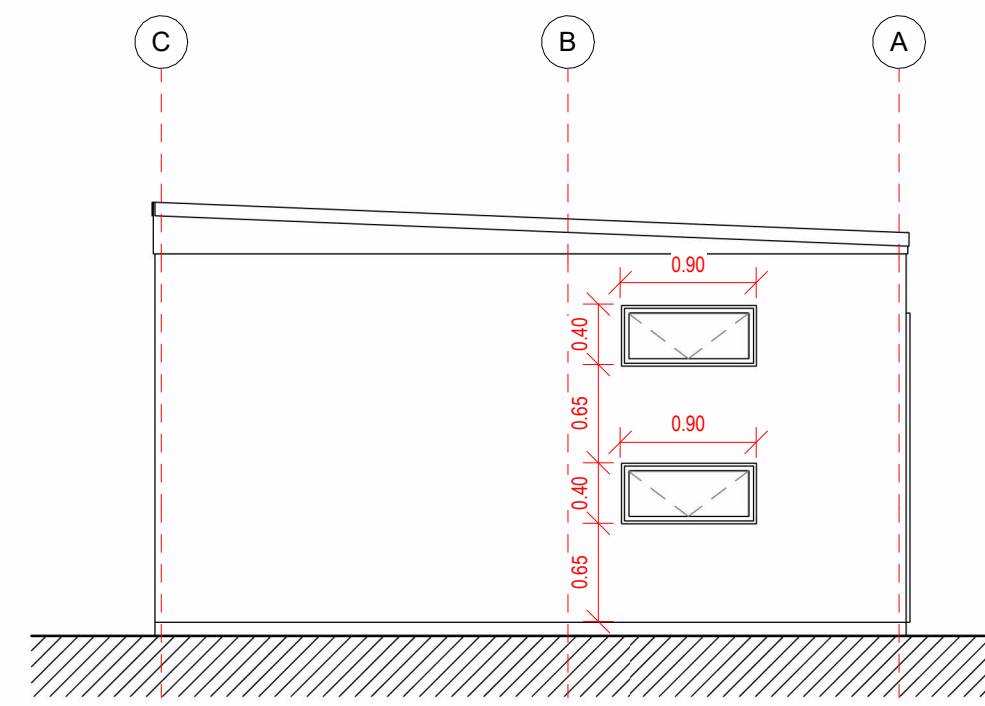

Planta Primer Nivel  
1 : 50

Plano de Cubierta  
1 : 50

Plano Losa  
1 : 50

Alzado Norte  
1 : 50

Alzado Oriente  
1 : 50

Alzado Poniente  
1 : 50

Alzado Sur  
1 : 50

Iso 01

## MINI DEPTO

Variante:  
Metros <sup>2</sup>:

Programa:

Escala: 1 : 50