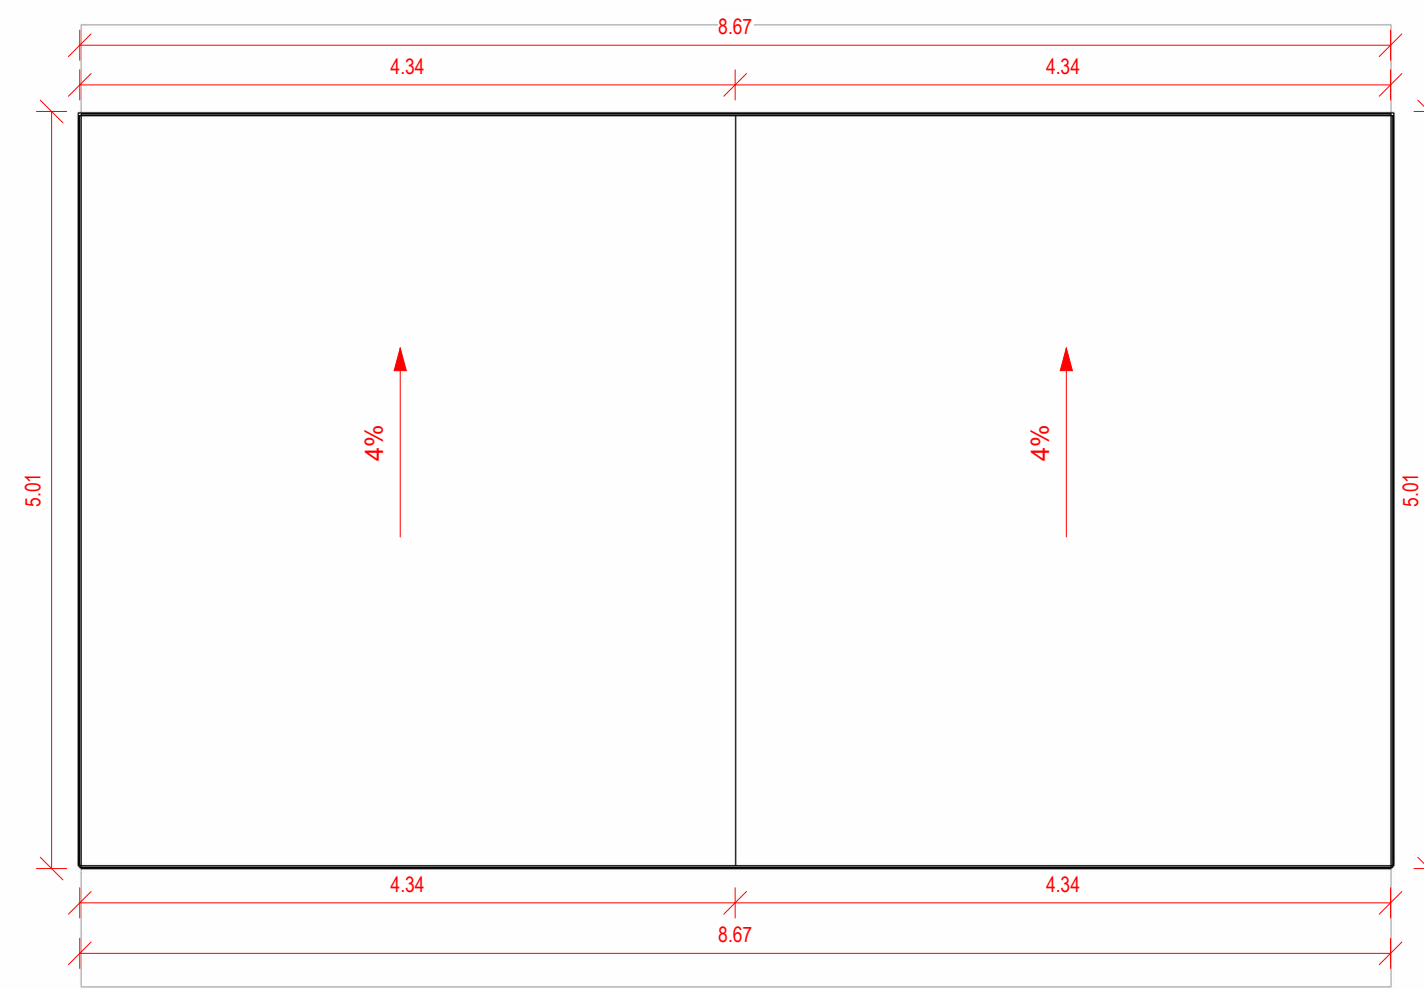

Planta Primer Nivel  
1 : 50

Plano de Cubierta  
1 : 50

Plano Losa  
1 : 50

Alzado Norte  
1 : 50

Alzado Oriente  
1 : 50

Alzado Poniente  
1 : 50

Alzado Sur  
1 : 50

Iso 01

Iso 02

Vista 3D

## MINI DEPTO

Variante:  
Metros <sup>2</sup>:

Programa:

Escala: 1 : 50