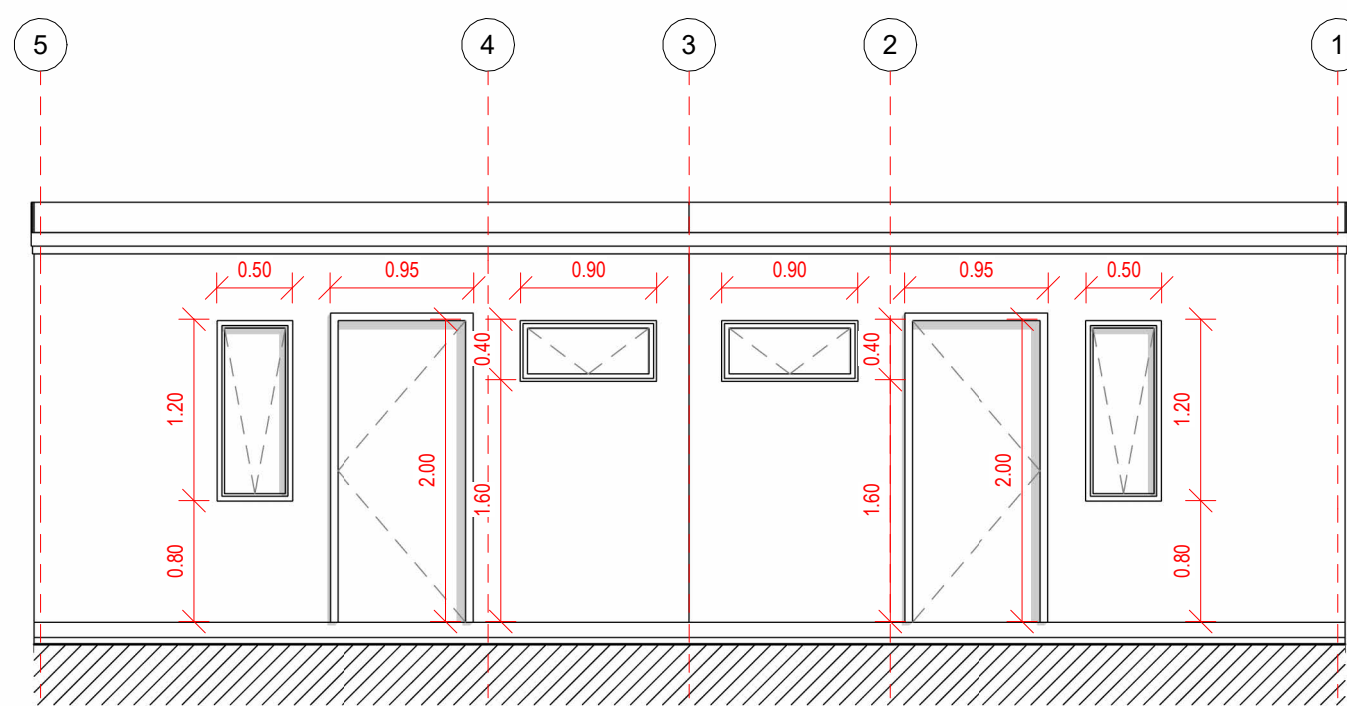

Planta Primer Nivel  
1 : 50

Plano de Cubierta  
1 : 50

Plano Losa  
1 : 50

Alzado Norte  
1 : 50

Alzado Oriente  
1 : 50

Alzado Poniente  
1 : 50

Alzado Sur  
1 : 50

Iso 01

## MINI DEPTO

Variante:  
Metros <sup>2</sup>:

Programa:

Escala: 1 : 50