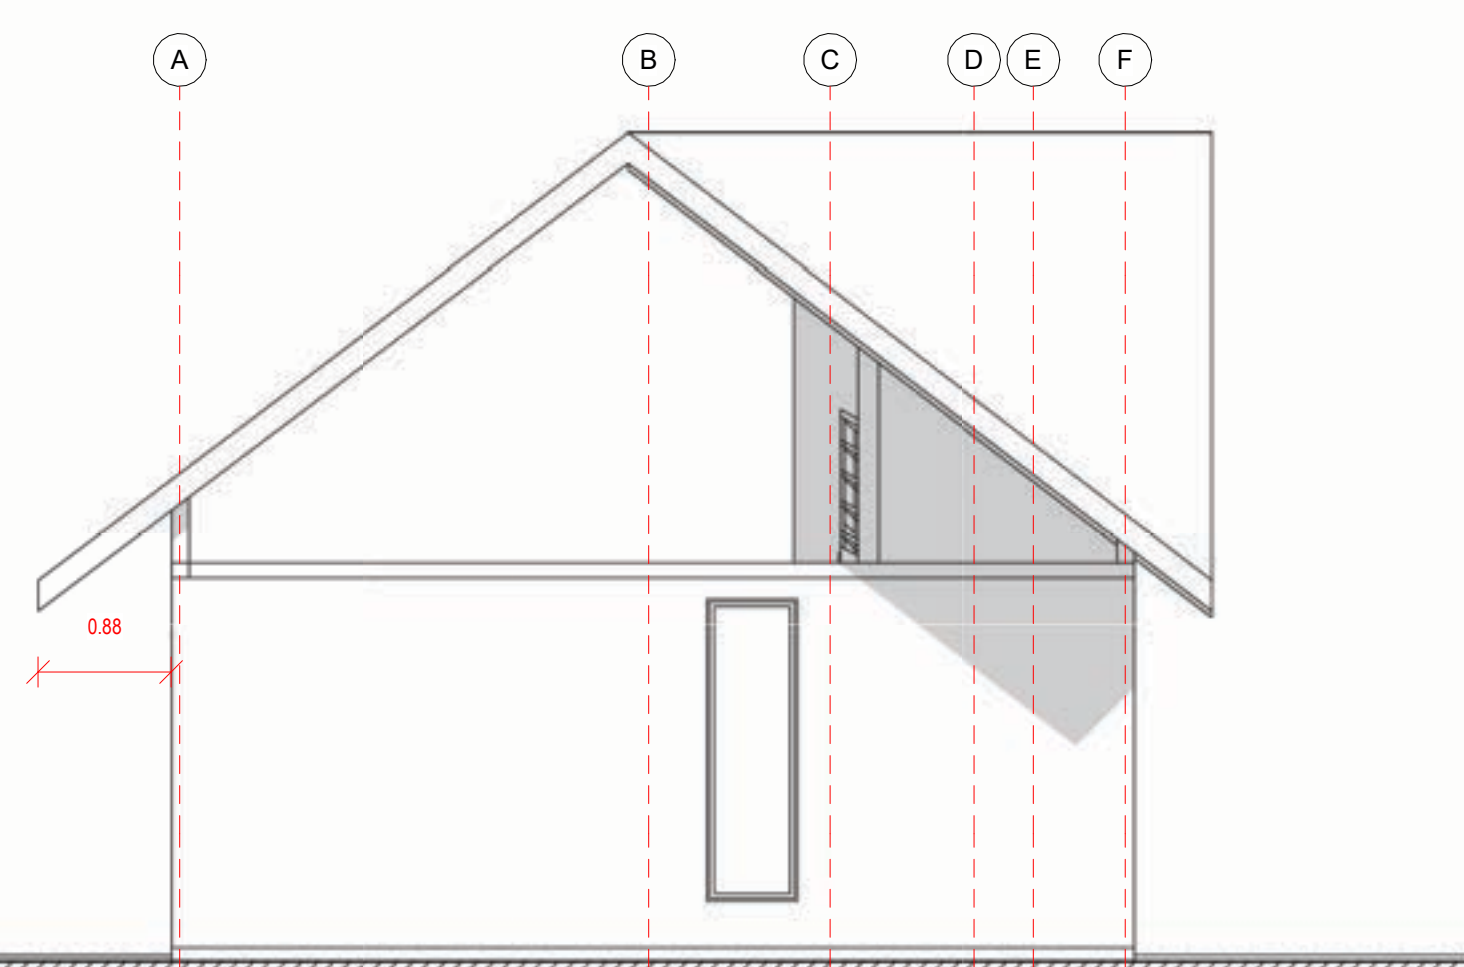

Planta Primer Nivel  
1 : 50

Plano de Cubierta  
1 : 100

Plano Losa  
1 : 100

Iso 01

Alzado Norte  
1 : 50

Alzado Oriente  
1 : 50

Iso 02

Alzado Poniente  
1 : 50

Alzado Sur  
1 : 50

VIVIENDA PABLO RAMOS

Variante:

Metros ²:

Programa:

Escala: Como se indica

A 01