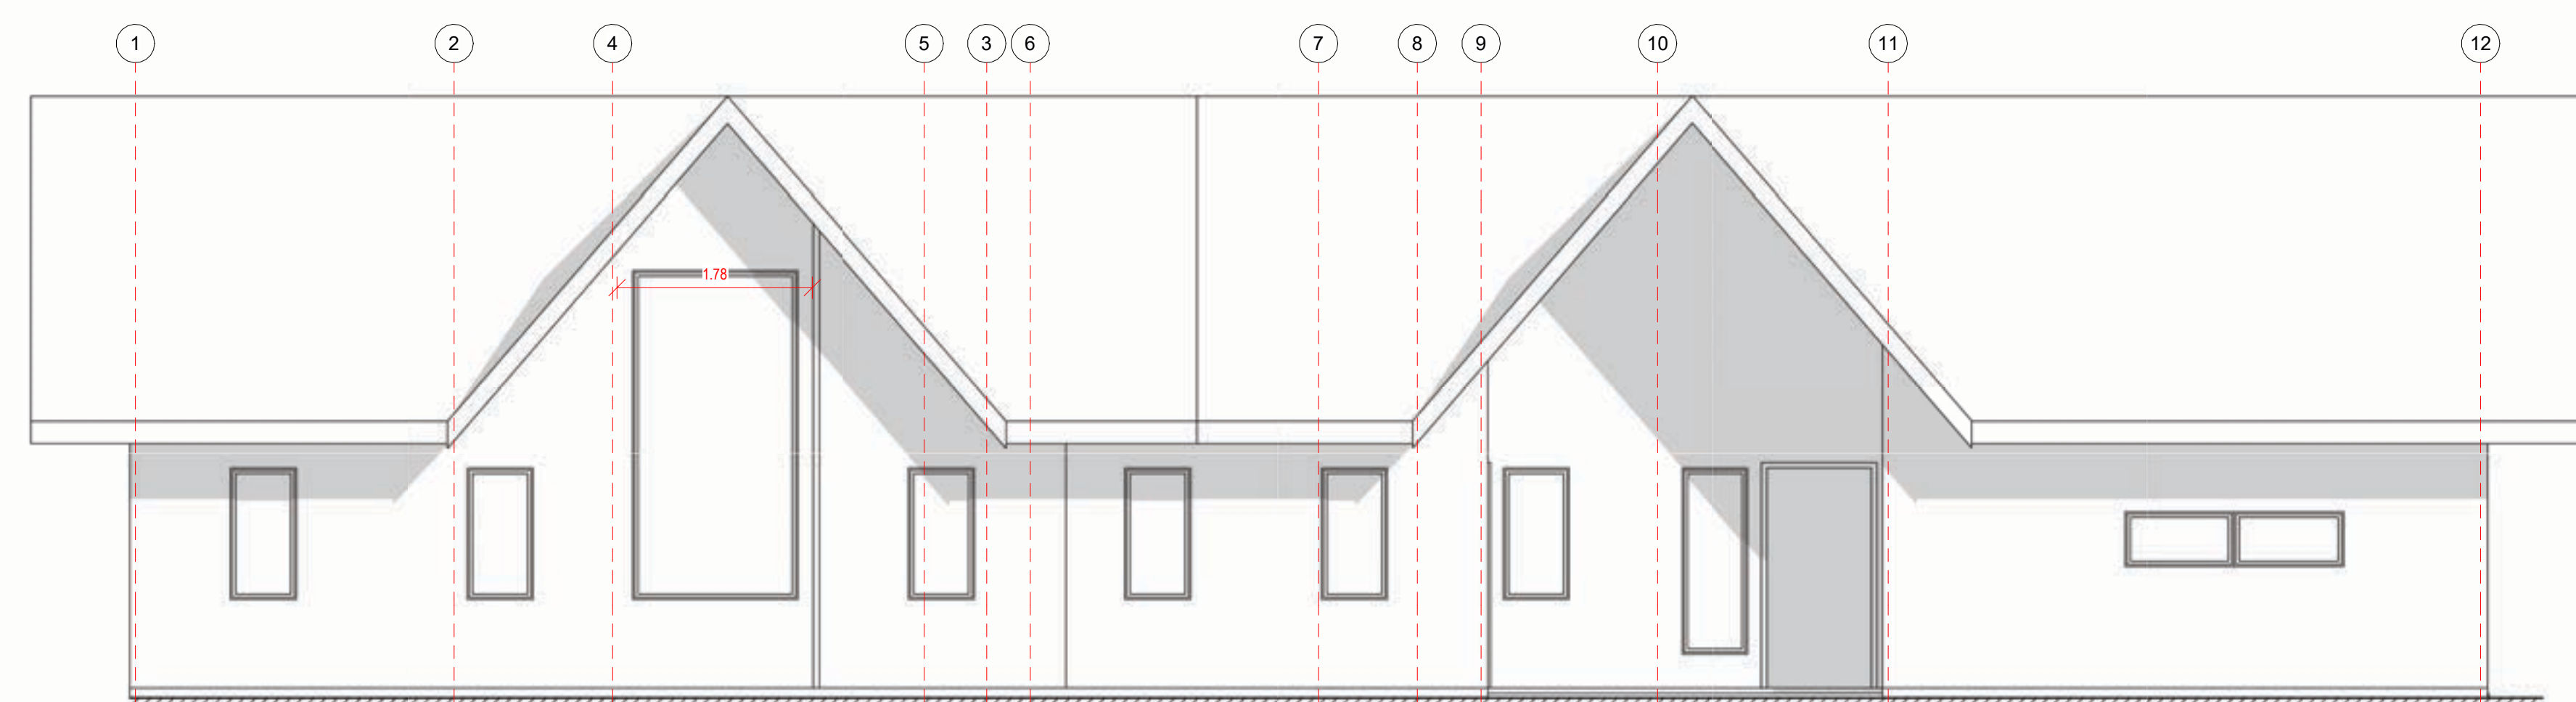

Planta Primer Nivel  
1 : 50

Plano de Cubierta  
1 : 100

Plano Losa  
1 : 100

Iso 01

Alzado Norte  
1 : 50

Alzado Oriente  
1 : 50

Iso 02

Alzado Poniente  
1 : 50

Alzado Sur  
1 : 50

VIVIENDA PABLO RAMOS

Variante:

Metros ²:

Programa:

Escala: Como se indica

A 01