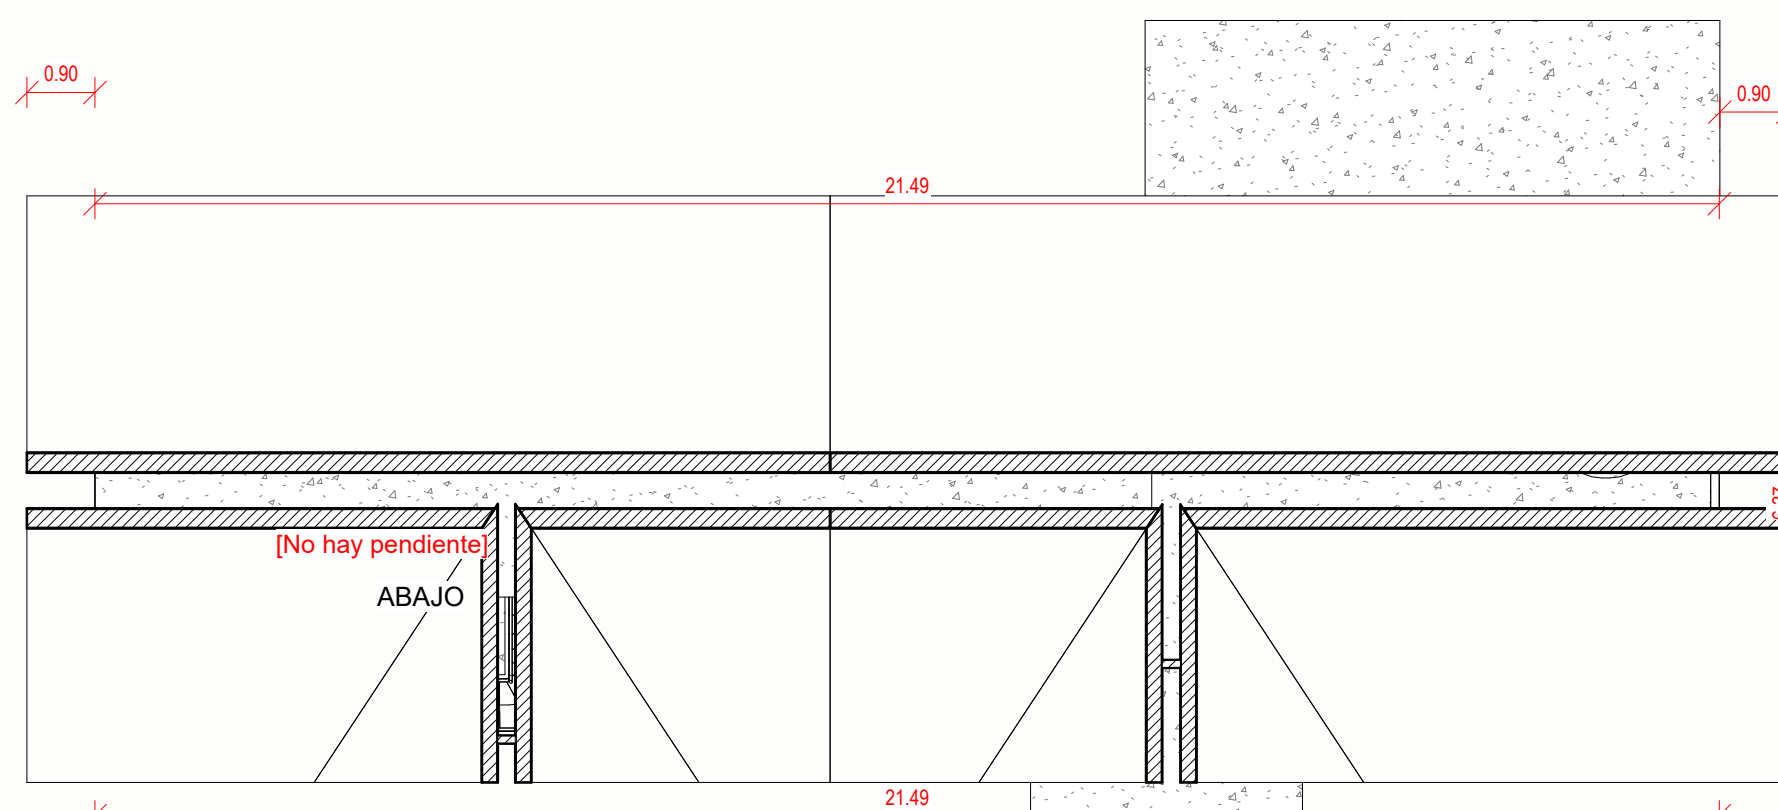

Planta Primer Nivel  
1 : 50

Plano de Cubierta  
1 : 100

Plano Losa  
1 : 100

Iso 01

Alzado Norte  
1 : 50

Alzado Oriente  
1 : 50

Iso 02

Alzado Poniente  
1 : 50

Alzado Sur  
1 : 50

VIVIENDA PABLO RAMOS

Variante:

Metros ²:

Programa:

Escala: Como se indica

A 01