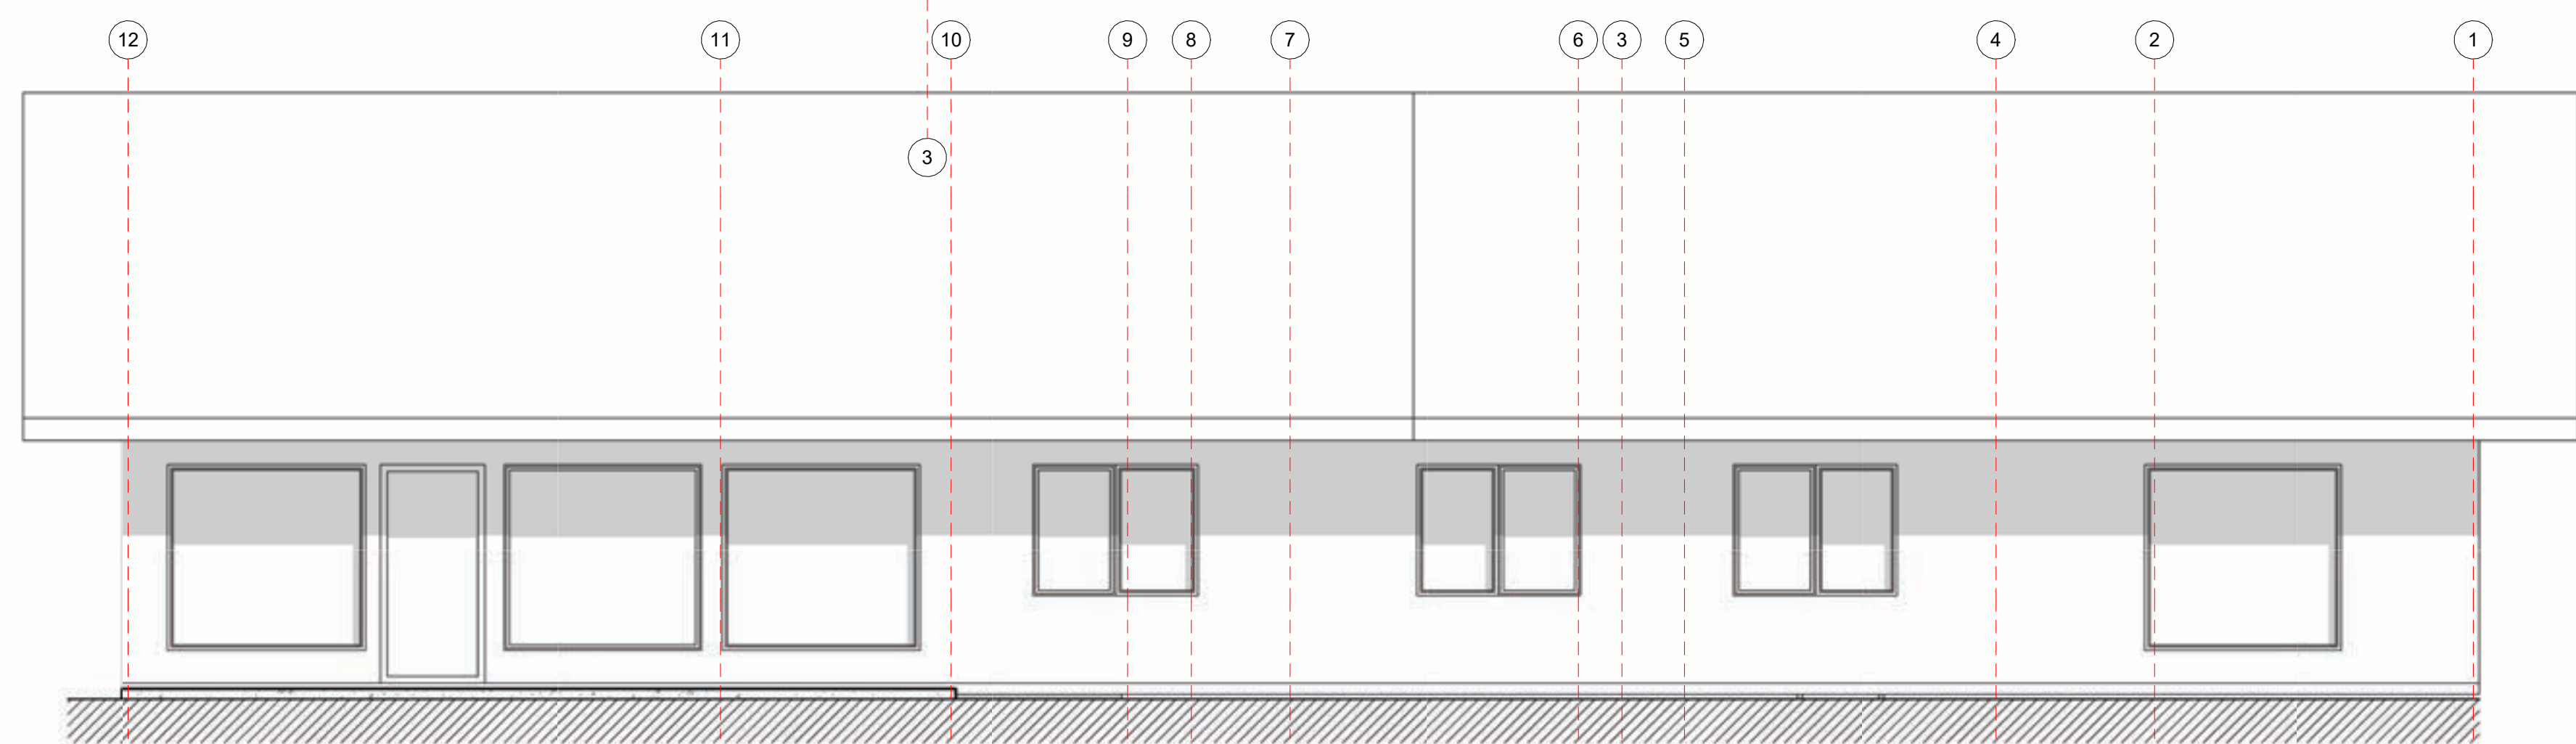

Planta Primer Nivel  
1 : 50

Plano de Cubierta  
1 : 100

Plano Losa  
1 : 100

Iso 01

Alzado Norte  
1 : 50

Alzado Oriente  
1 : 50

Iso 02

Alzado Poniente  
1 : 50

Alzado Sur  
1 : 50

VIVIENDA PABLO RAMOS

Variante:

Metros ²:

Programa:

Escala: Como se indica

A 01