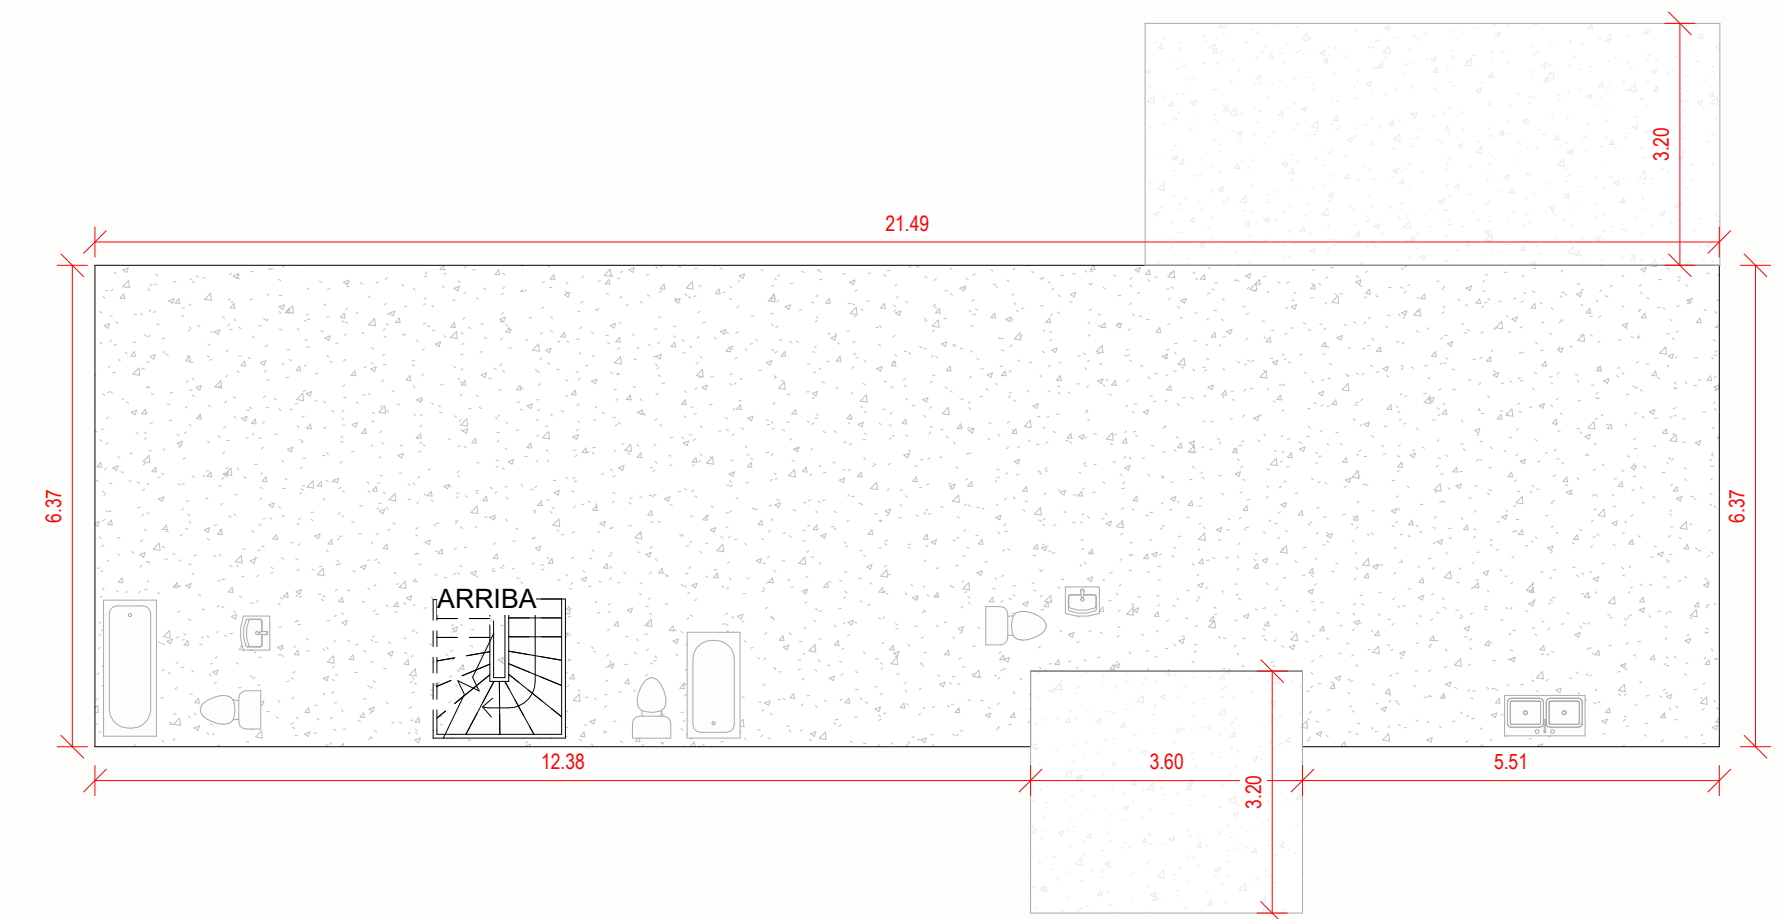

Planta Primer Nivel  
1 : 50

Plano de Cubierta  
1 : 100

Plano Losa  
1 : 100

Iso 01

Alzado Norte  
1 : 50

Alzado Oriente  
1 : 50

Iso 02

Alzado Poniente  
1 : 50

Alzado Sur  
1 : 50

VIVIENDA PABLO RAMOS

Variante:

Metros ²:

Programa:

Escala: Como se indica

A 01