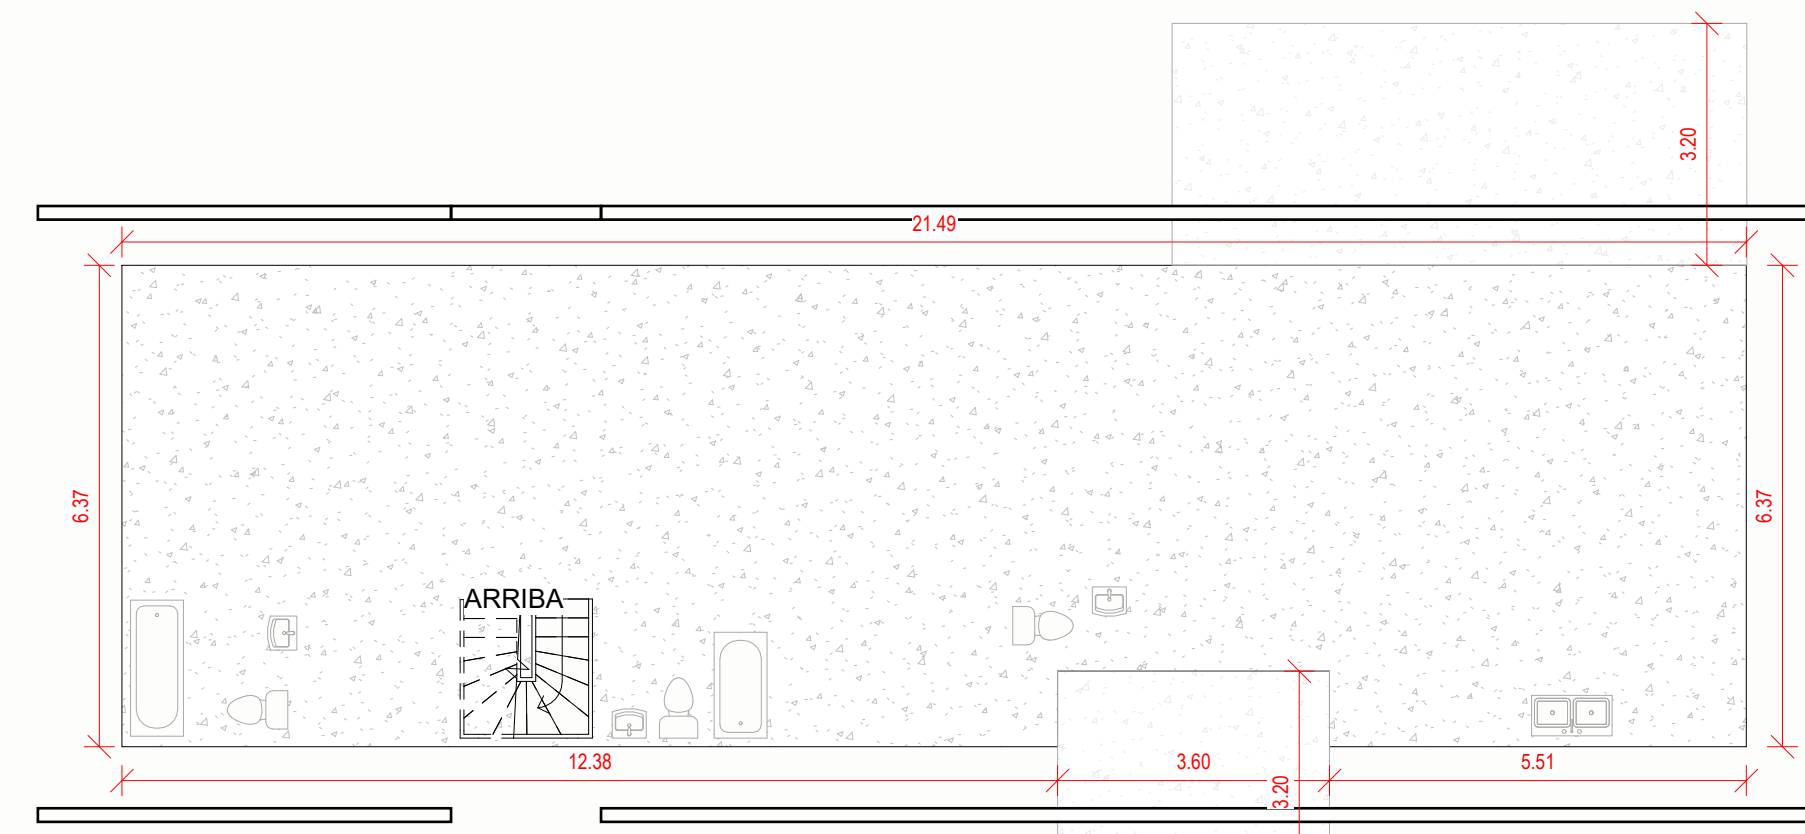

Planta Primer Nivel  
1 : 50

Plano de Cubierta  
1 : 100

Plano Losa  
1 : 100

Iso 01

Alzado Norte  
1 : 50

Alzado Oriente  
1 : 50

Iso 02

Alzado Poniente  
1 : 50

Alzado Sur  
1 : 50

VIVIENDA PABLO RAMOS
Variante:
Metros ²:
Programa:
Escala: Como se indica
<b>A 01</b>
STRUCTURAL