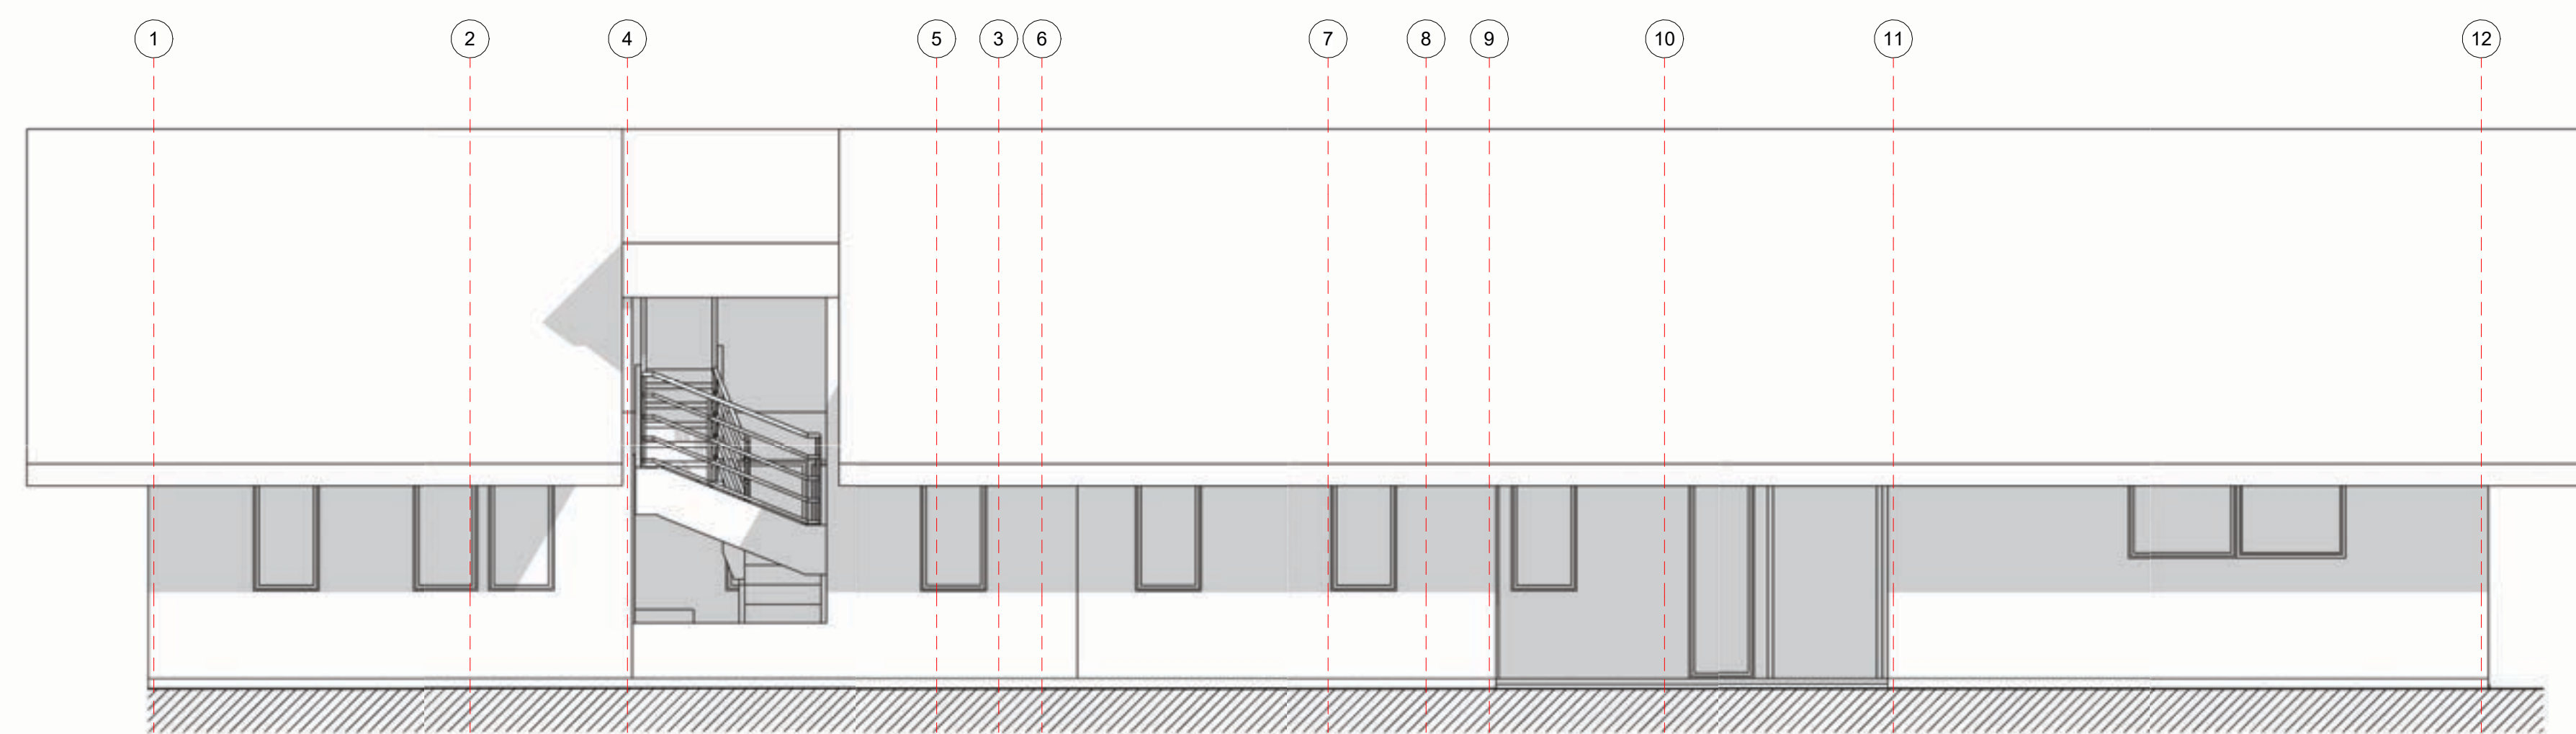

Planta Primer Nivel  
1 : 50

Plano de Cubierta  
1 : 100

Plano Losa  
1 : 100

Iso 01

Alzado Norte  
1 : 50

Alzado Oriente  
1 : 50

Iso 02

Alzado Poniente  
1 : 50

Alzado Sur  
1 : 50

VIVIENDA PABLO RAMOS
Variante:
Metros ²:
Programa:
Escala: Como se indica
<b>A 01</b>
STRUCTURAL