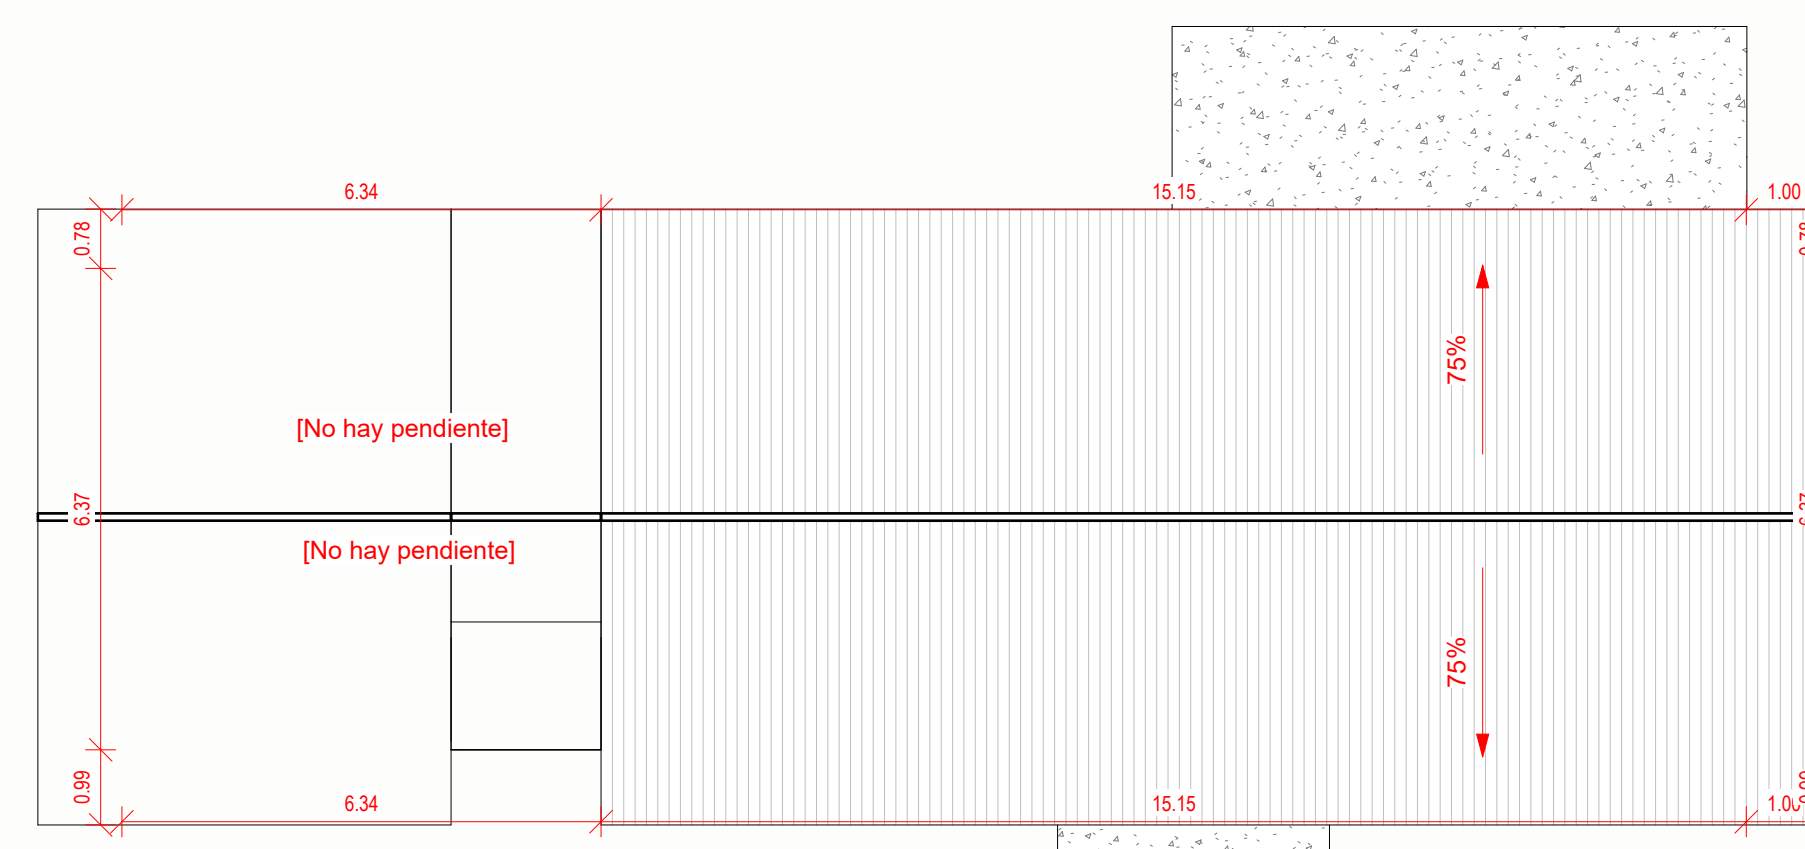

Planta Primer Nivel  
1 : 50

Plano de Cubierta  
1 : 100

Plano Losa  
1 : 100

Iso 01

Alzado Norte  
1 : 50

Alzado Oriente  
1 : 50

Iso 02

Alzado Poniente  
1 : 50

Alzado Sur  
1 : 50

VIVIENDA PABLO RAMOS
Variante:
Metros ²:
Programa:
Escala: Como se indica
<b>A 01</b>
STRUCTURAL