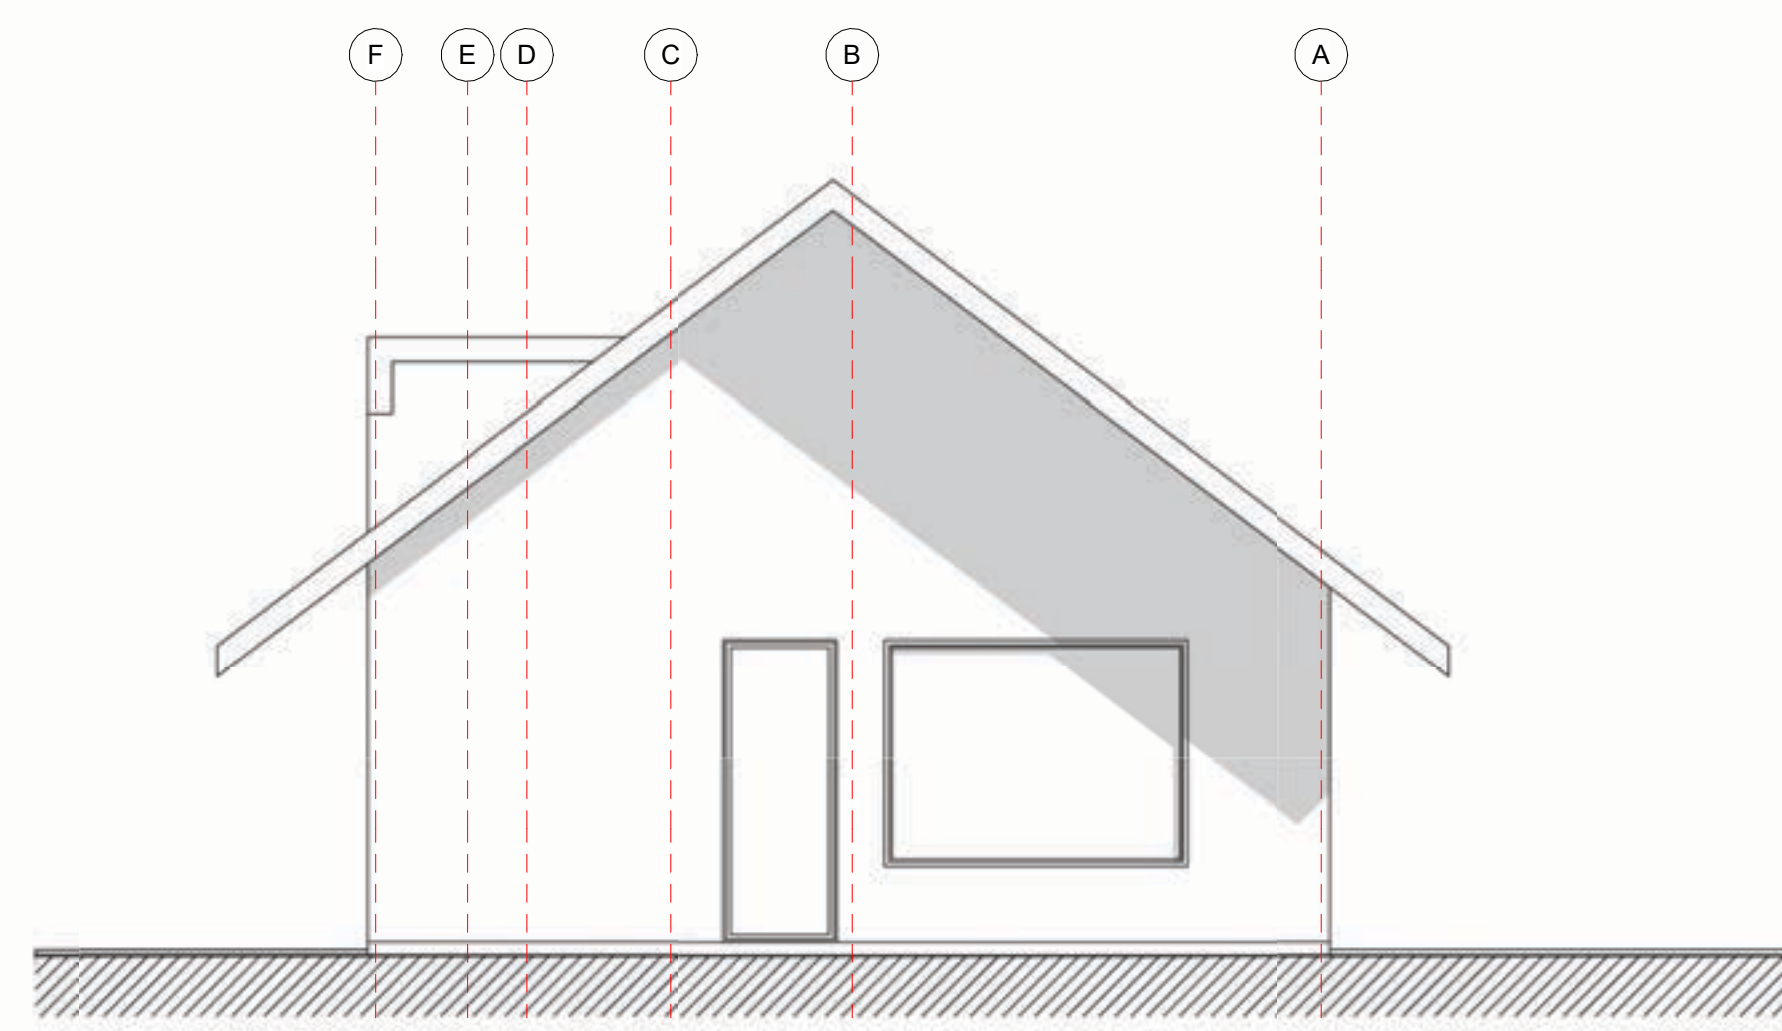

Planta Primer Nivel  
1 : 50

Plano de Cubierta  
1 : 100

Plano Losa  
1 : 100

Iso 01

Alzado Norte  
1 : 50

Alzado Oriente  
1 : 50

Iso 02

Alzado Poniente  
1 : 50

Alzado Sur  
1 : 50

VIVIENDA PABLO RAMOS
Variante:
Metros ²:
Programa:
Escala: Como se indica
<b>A 01</b>
STRUCTURAL