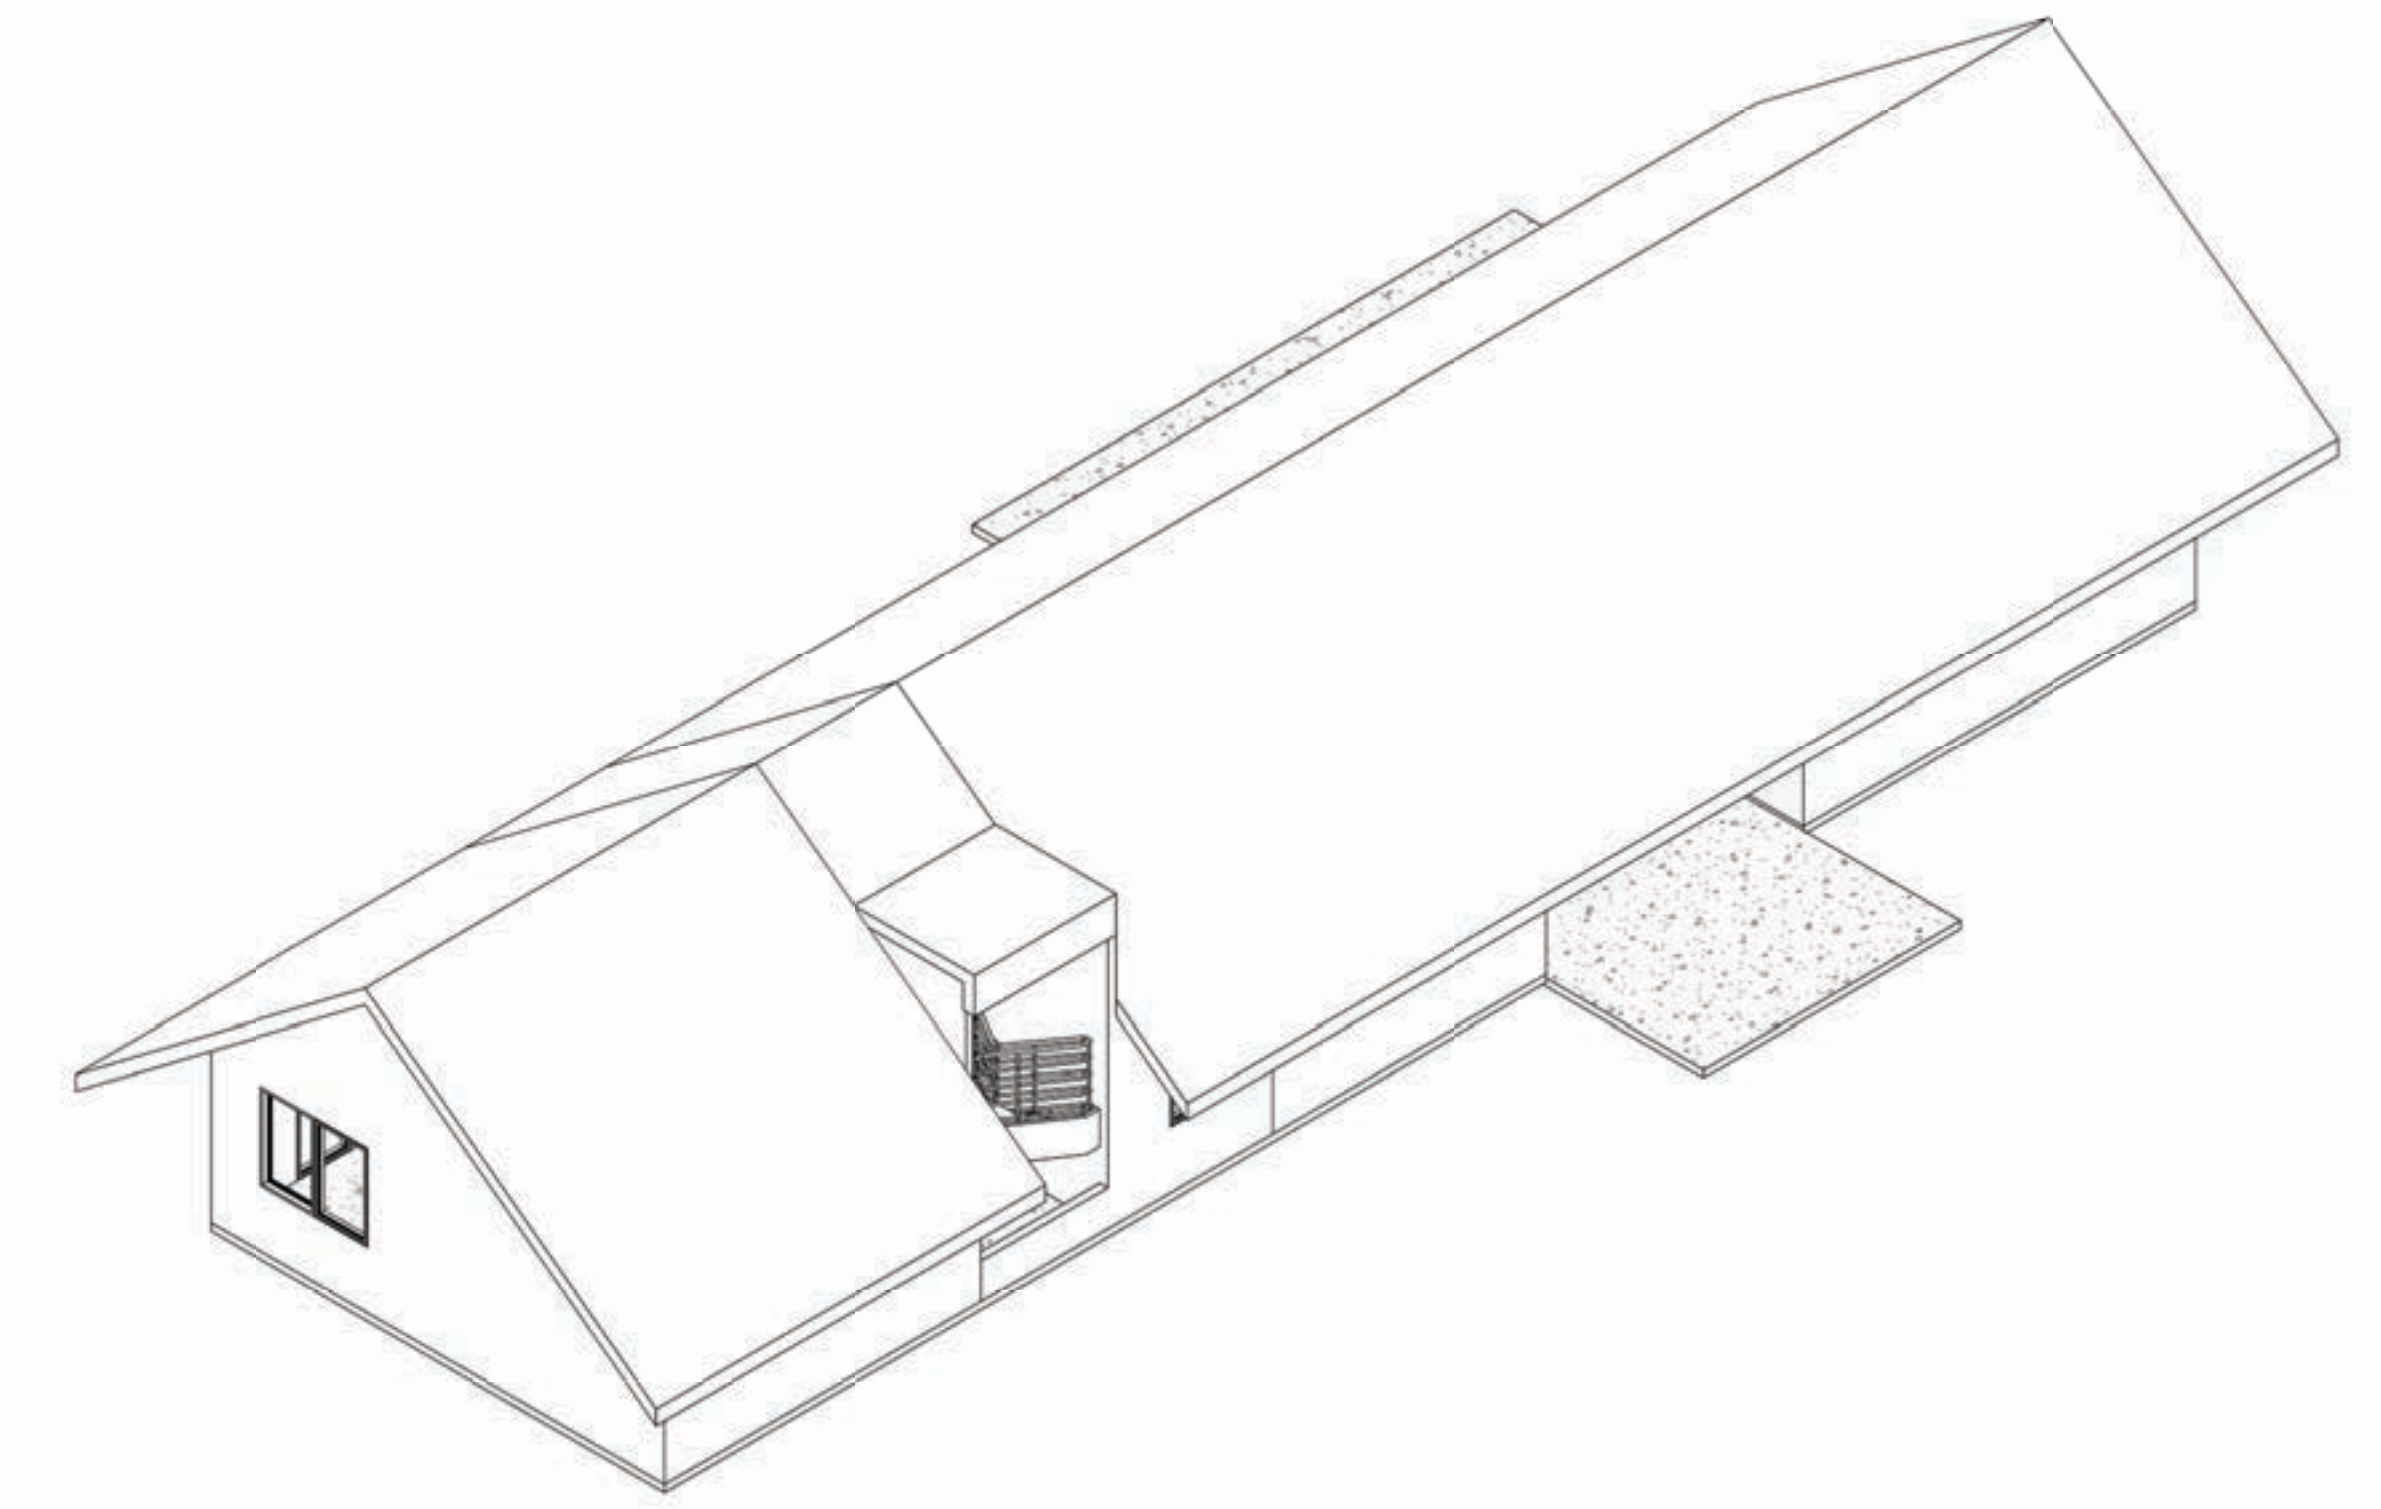

Planta Primer Nivel  
1 : 50

Plano de Cubierta  
1 : 100

Plano Losa  
1 : 100

Iso 01

Alzado Norte  
1 : 50

Alzado Oriente  
1 : 50

Iso 02

Alzado Poniente  
1 : 50

Alzado Sur  
1 : 50

VIVIENDA PABLO RAMOS
Variante:
Metros ²:
Programa:
Escala: Como se indica
<b>A 01</b>
STRUCTURAL