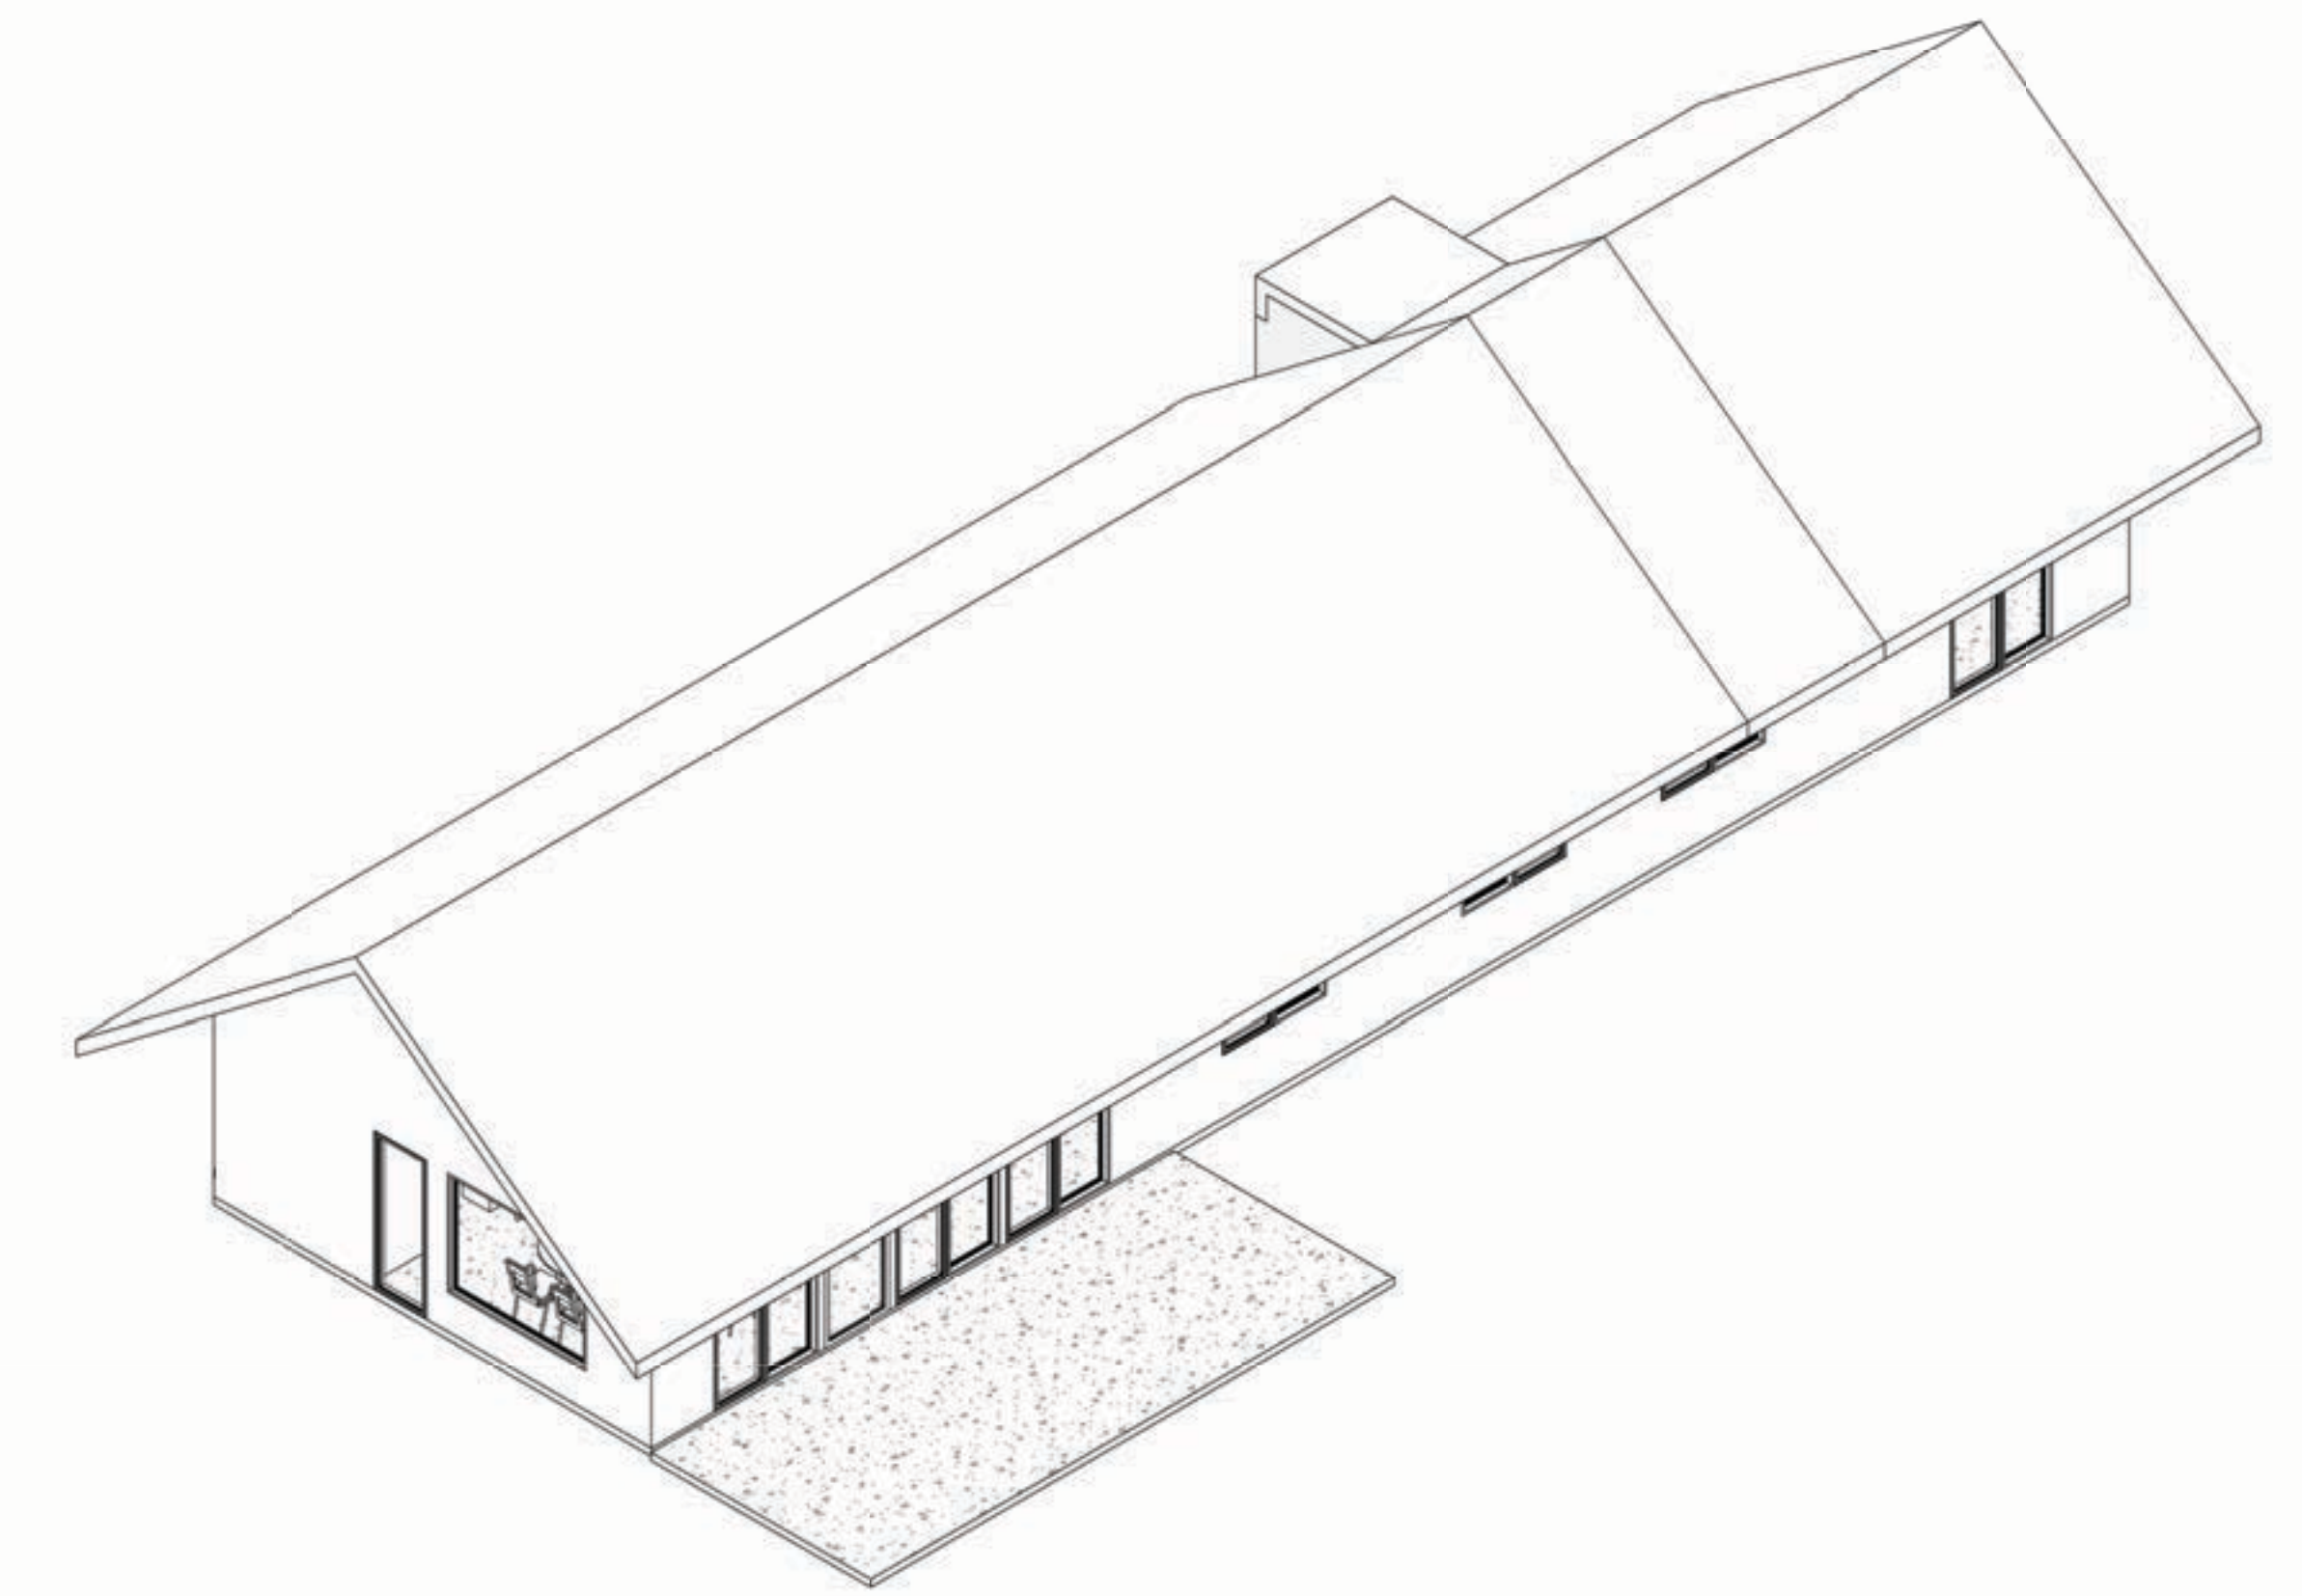

Planta Primer Nivel  
1 : 50

Plano de Cubierta  
1 : 100

Plano Losa  
1 : 100

Iso 01

Alzado Norte  
1 : 50

Alzado Oriente  
1 : 50

Iso 02

Alzado Poniente  
1 : 50

Alzado Sur  
1 : 50

VIVIENDA PABLO RAMOS
Variante:
Metros ²:
Programa:
Escala: Como se indica
<b>A 01</b>
STRUCTURAL