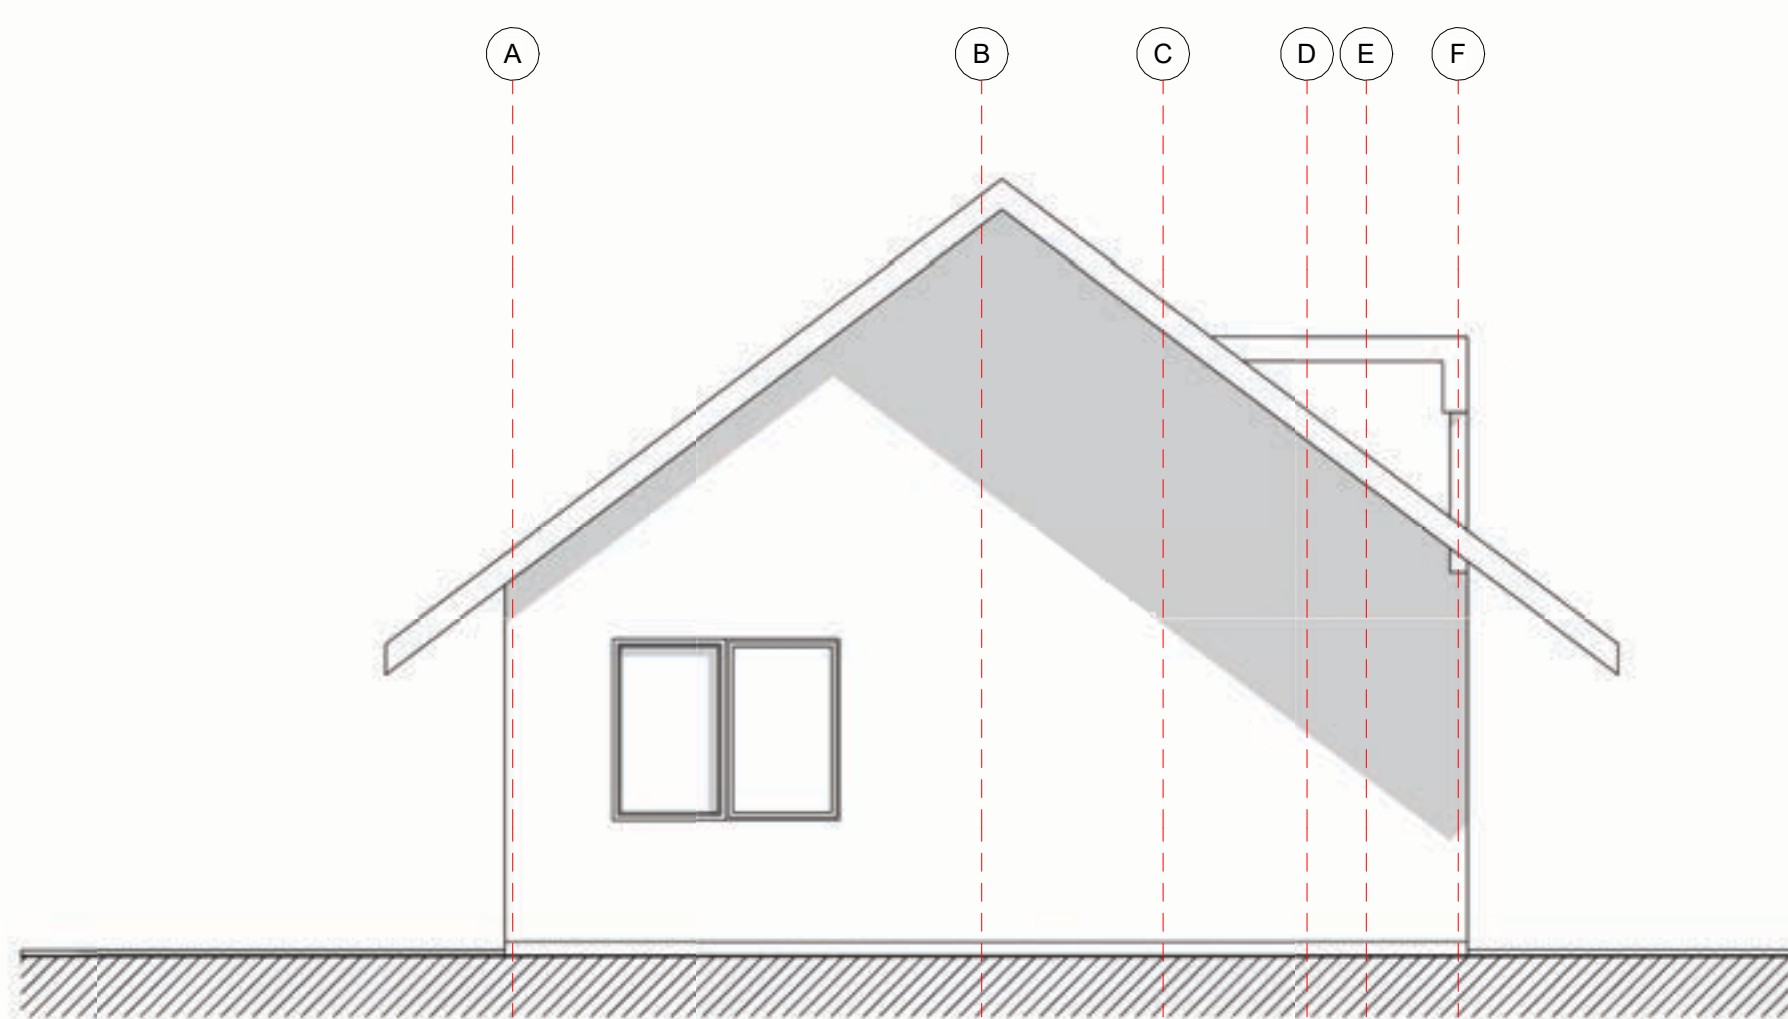

Planta Primer Nivel  
1 : 50

Plano de Cubierta  
1 : 100

Plano Losa  
1 : 100

Iso 01

Alzado Norte  
1 : 50

Alzado Oriente  
1 : 50

Iso 02

Alzado Poniente  
1 : 50

Alzado Sur  
1 : 50

VIVIENDA PABLO RAMOS
Variante:
Metros ²:
Programa:
Escala: Como se indica
<b>A 01</b>
STRUCTURAL