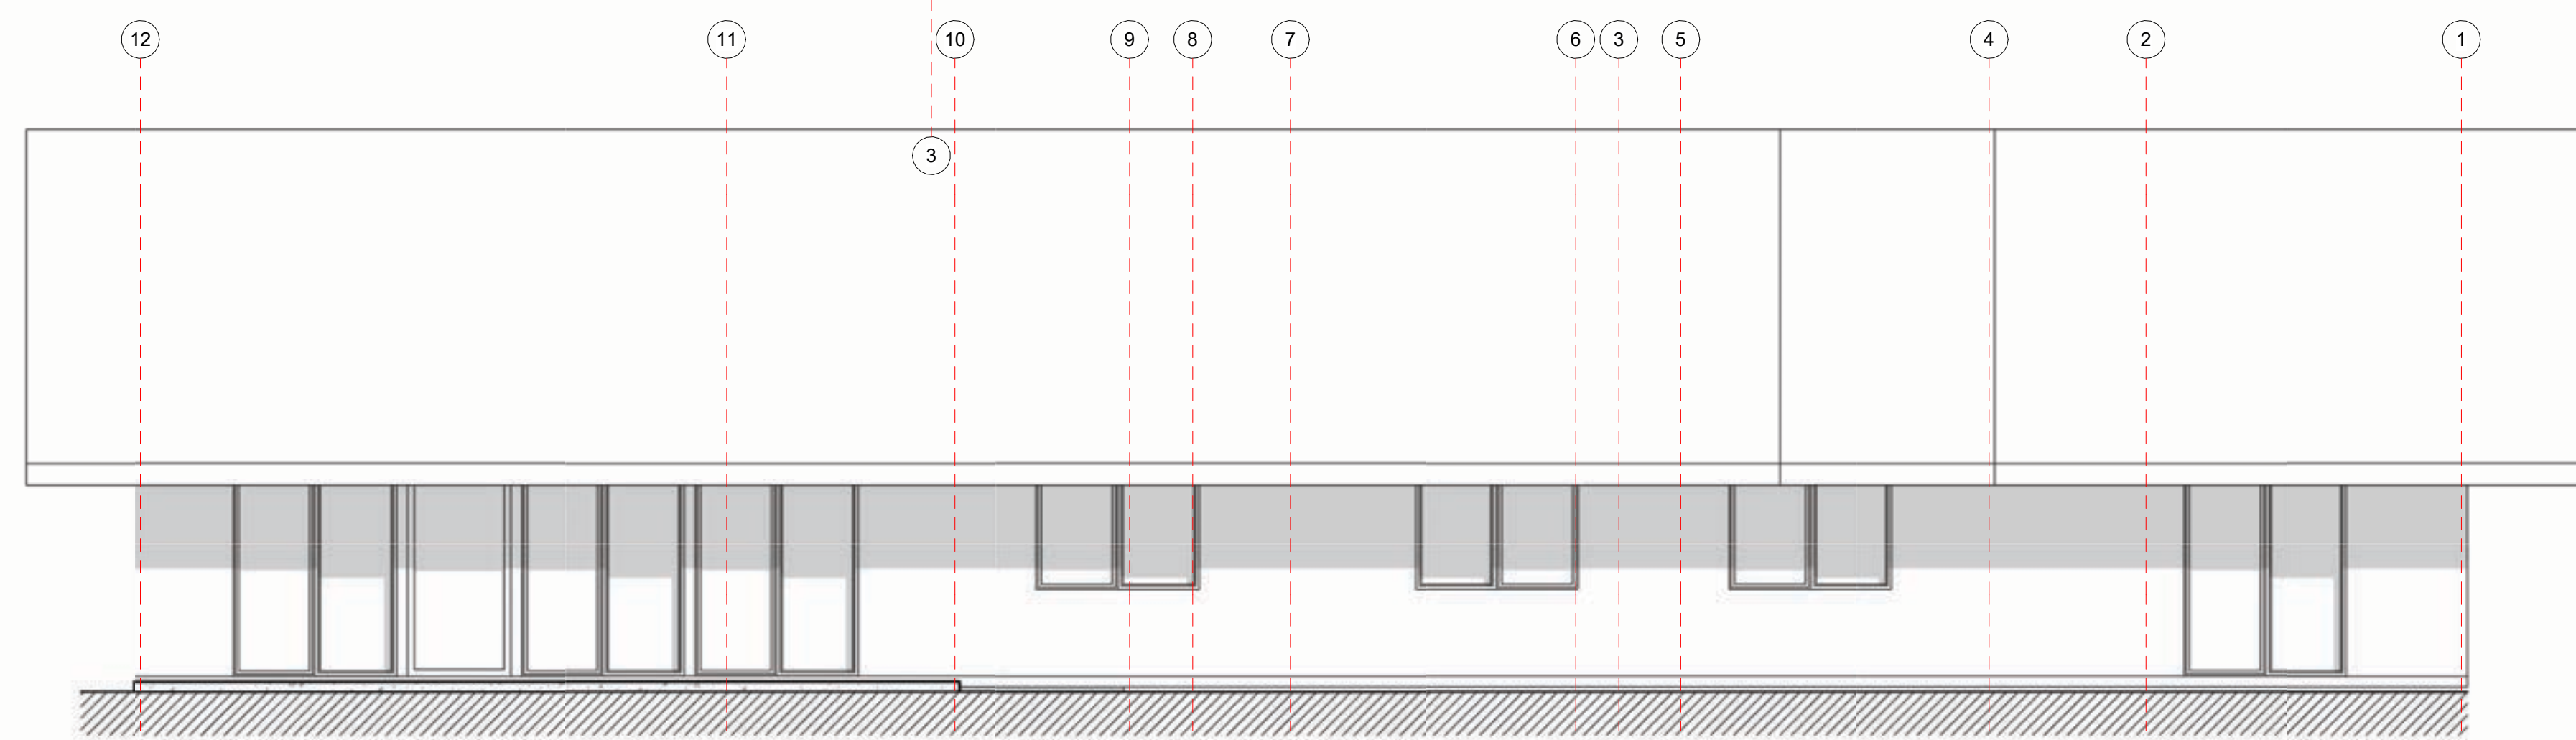

Planta Primer Nivel  
1 : 50

Plano de Cubierta  
1 : 100

Plano Losa  
1 : 100

Iso 01

Alzado Norte  
1 : 50

Alzado Oriente  
1 : 50

Iso 02

Alzado Poniente  
1 : 50

Alzado Sur  
1 : 50

VIVIENDA PABLO RAMOS
Variante:
Metros ²:
Programa:
Escala: Como se indica
<b>A 01</b>
STRUCTURAL