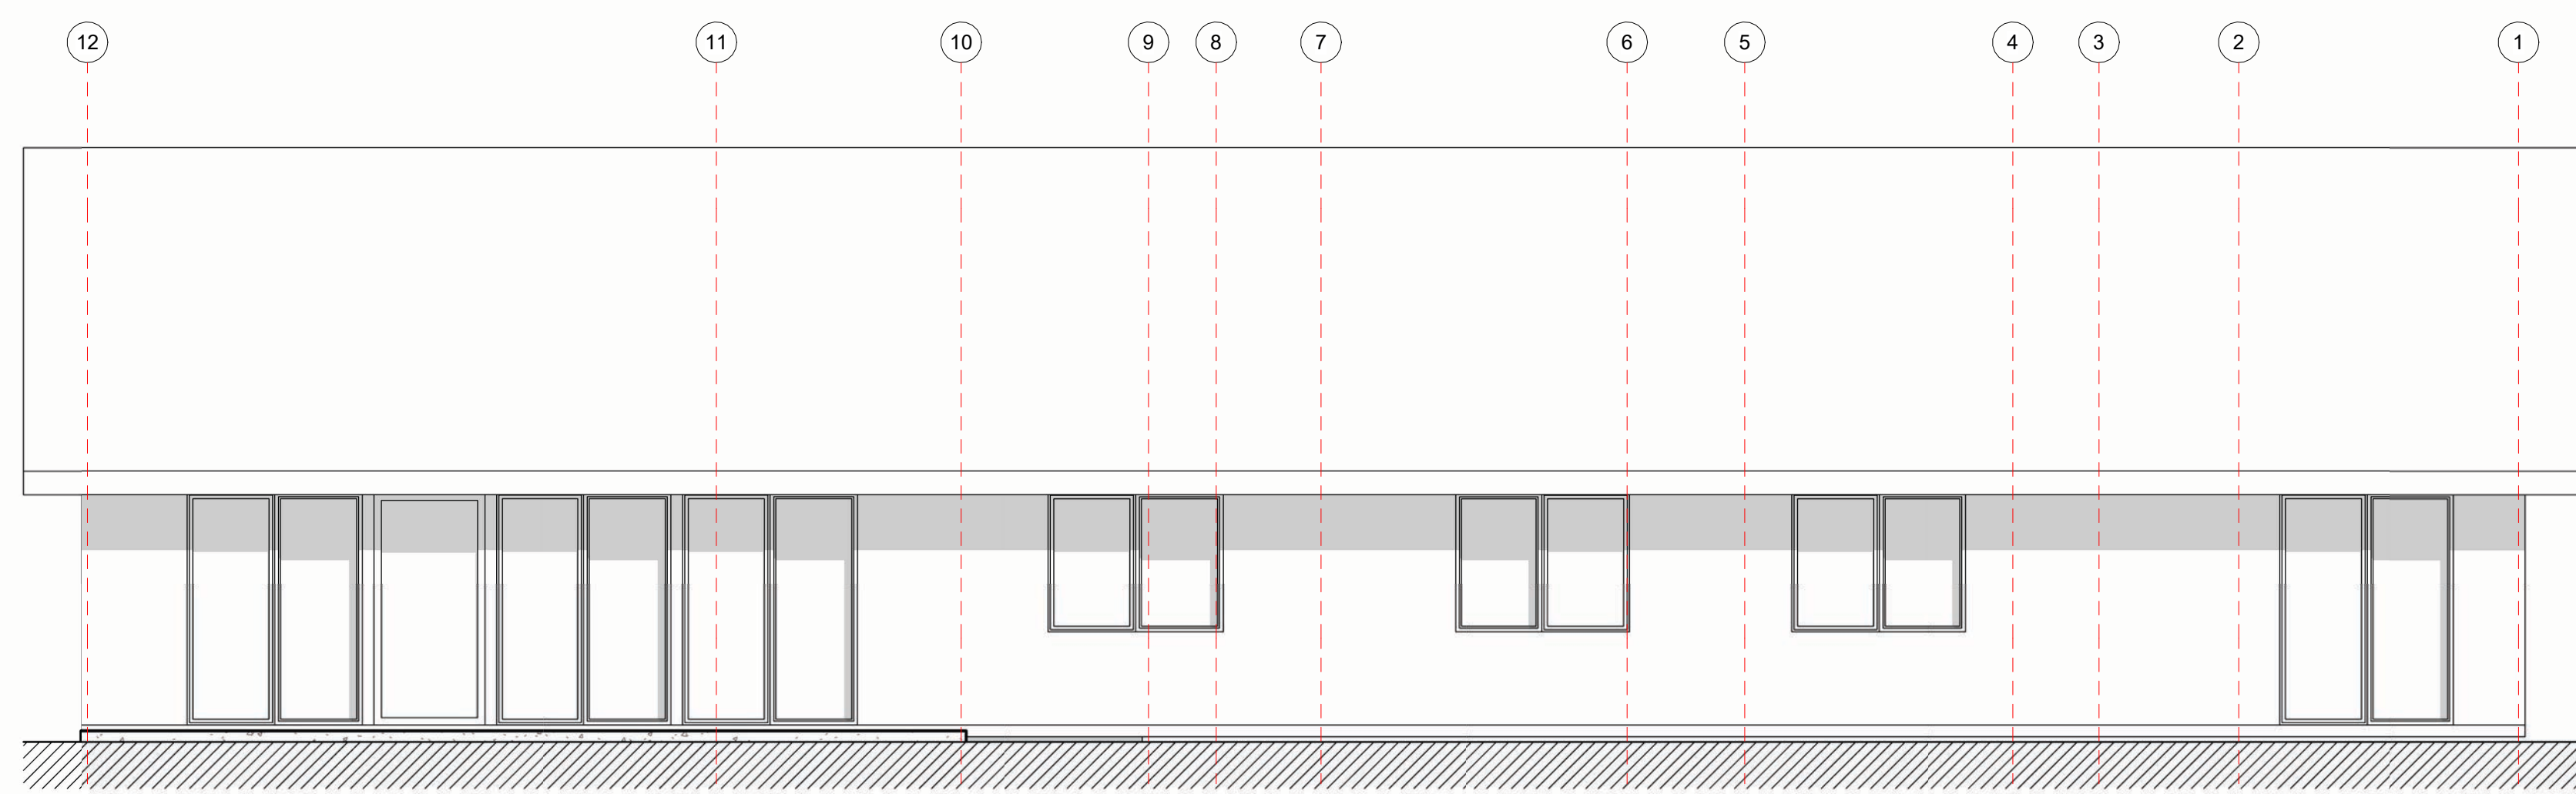

Planta Primer Nivel  
1 : 50

Plano de Cubierta  
1 : 100

Plano Losa  
1 : 100

Iso 01

Alzado Norte  
1 : 50

Alzado Oriente  
1 : 50

Iso 02

Alzado Poniente  
1 : 50

Alzado Sur  
1 : 50

VIVIENDA PABLO RAMOS

Variante:

Metros ²:

Programa:

Escala: Como se indica

A 01