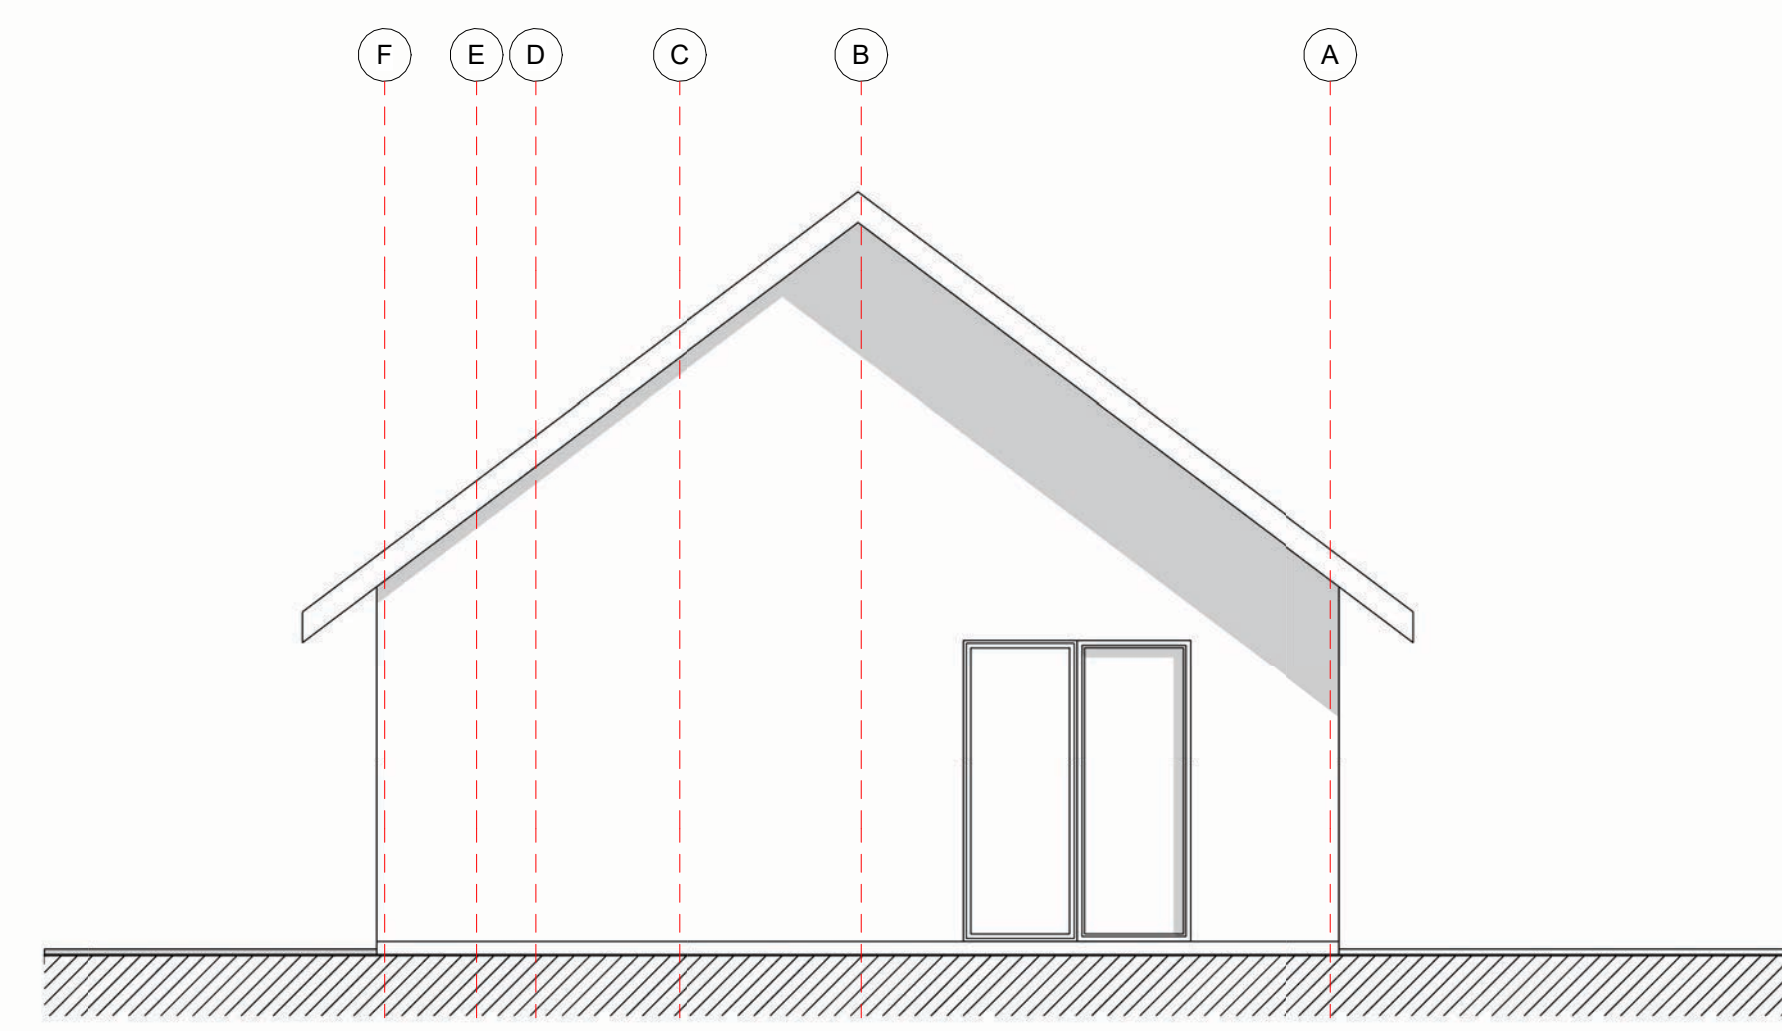

Planta Primer Nivel  
1 : 50

Plano de Cubierta  
1 : 100

Plano Losa  
1 : 100

Iso 01

Alzado Norte  
1 : 50

Alzado Oriente  
1 : 50

Iso 02

Alzado Poniente  
1 : 50

Alzado Sur  
1 : 50

VIVIENDA PABLO RAMOS

Variante:

Metros ²:

Programa:

Escala: Como se indica

A 01