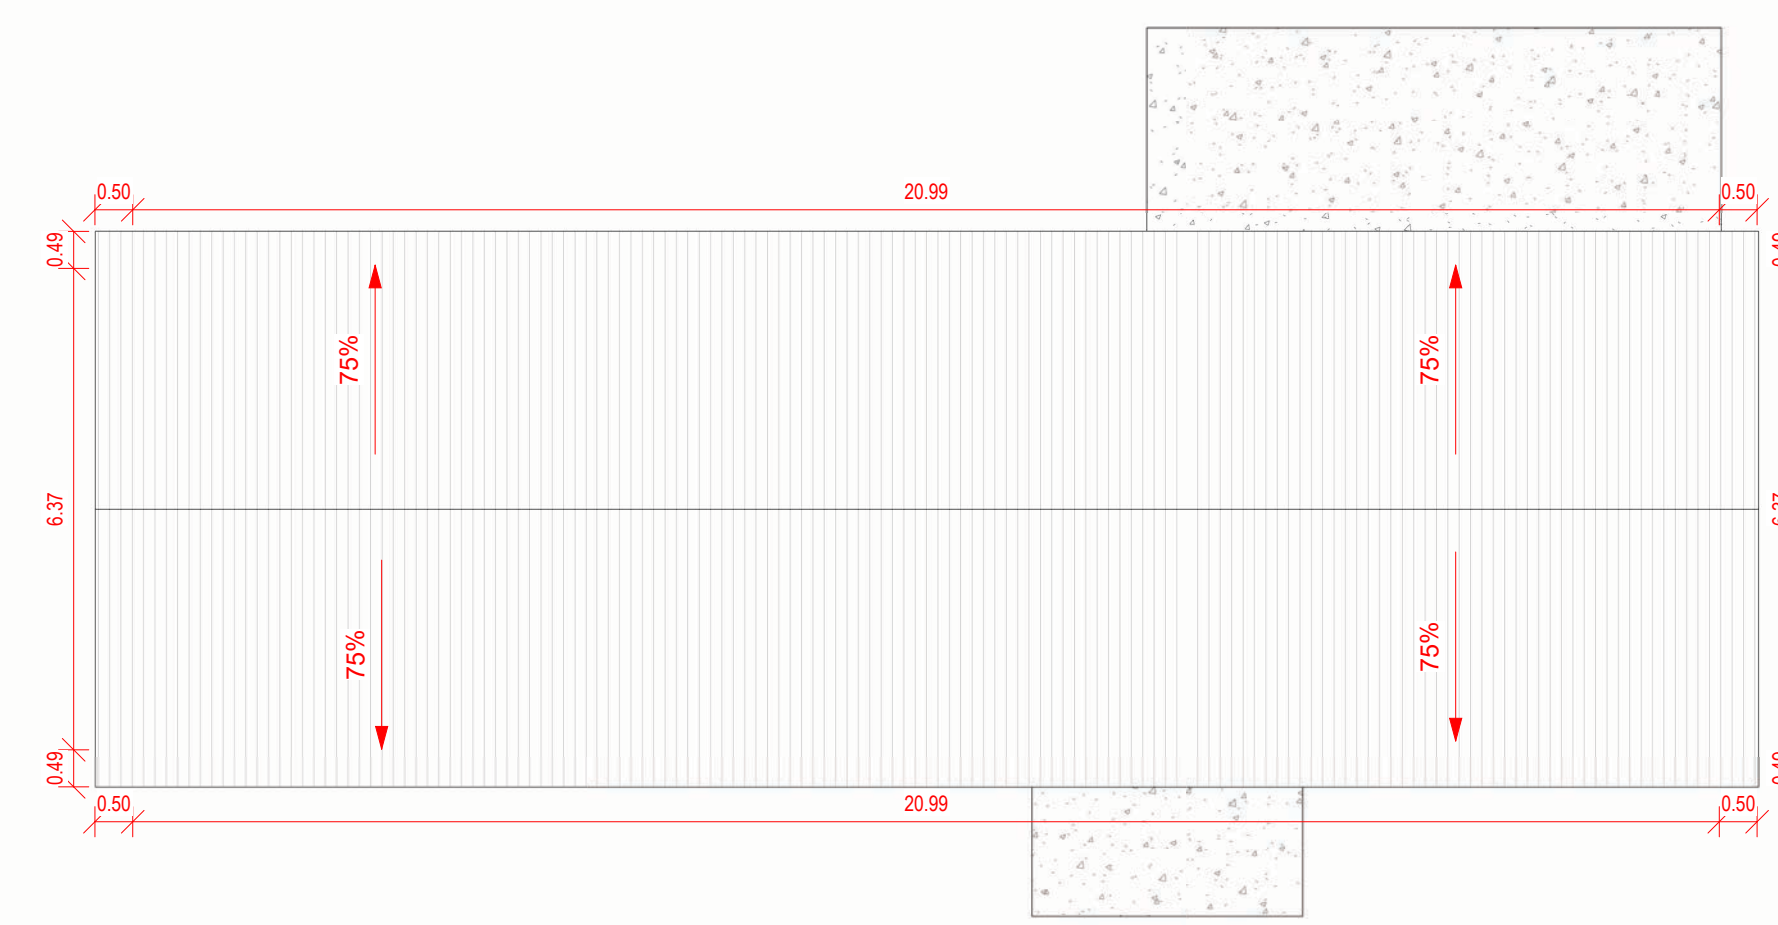

Planta Primer Nivel  
1 : 50

Plano de Cubierta  
1 : 100

Plano Losa  
1 : 100

Iso 01

Alzado Norte  
1 : 50

Alzado Oriente  
1 : 50

Iso 02

Alzado Poniente  
1 : 50

Alzado Sur  
1 : 50

VIVIENDA PABLO RAMOS

Variante:

Metros ²:

Programa:

Escala: Como se indica

A 01