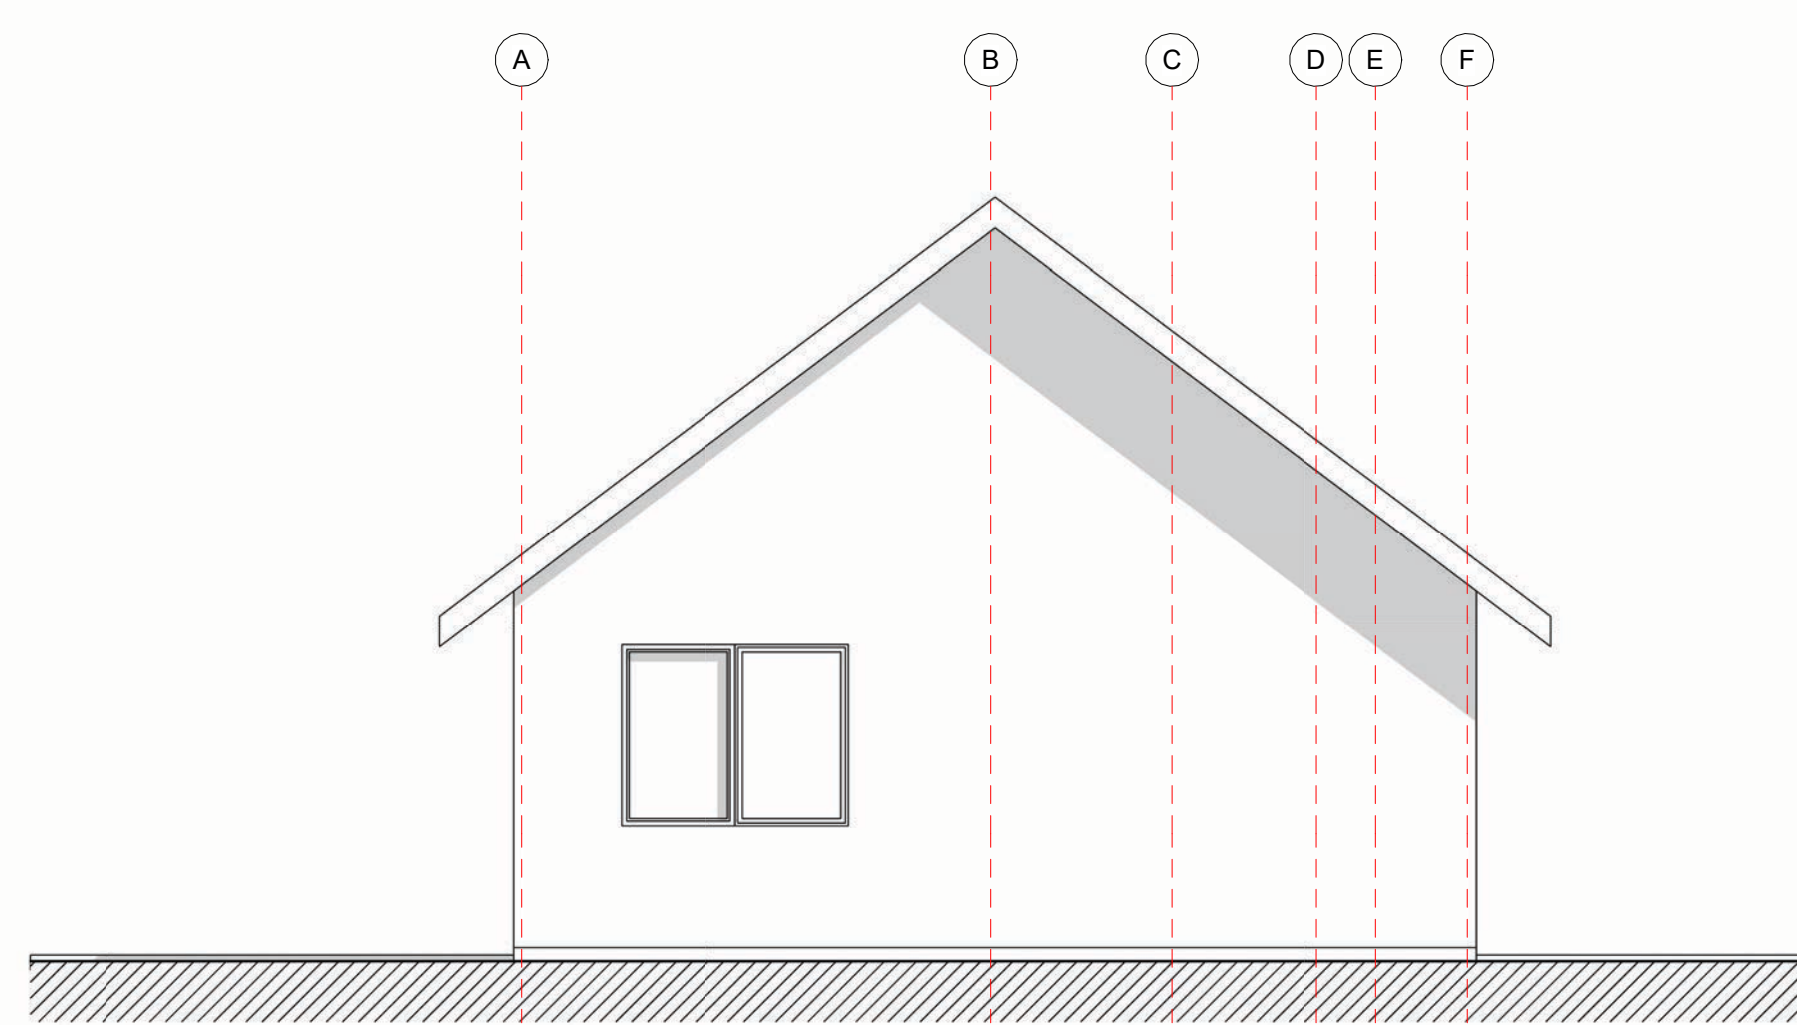

Planta Primer Nivel  
1 : 50

Plano de Cubierta  
1 : 100

Plano Losa  
1 : 100

Iso 01

Alzado Norte  
1 : 50

Alzado Oriente  
1 : 50

Iso 02

Alzado Poniente  
1 : 50

Alzado Sur  
1 : 50

VIVIENDA PABLO RAMOS

Variante:

Metros ²:

Programa:

Escala: Como se indica

A 01