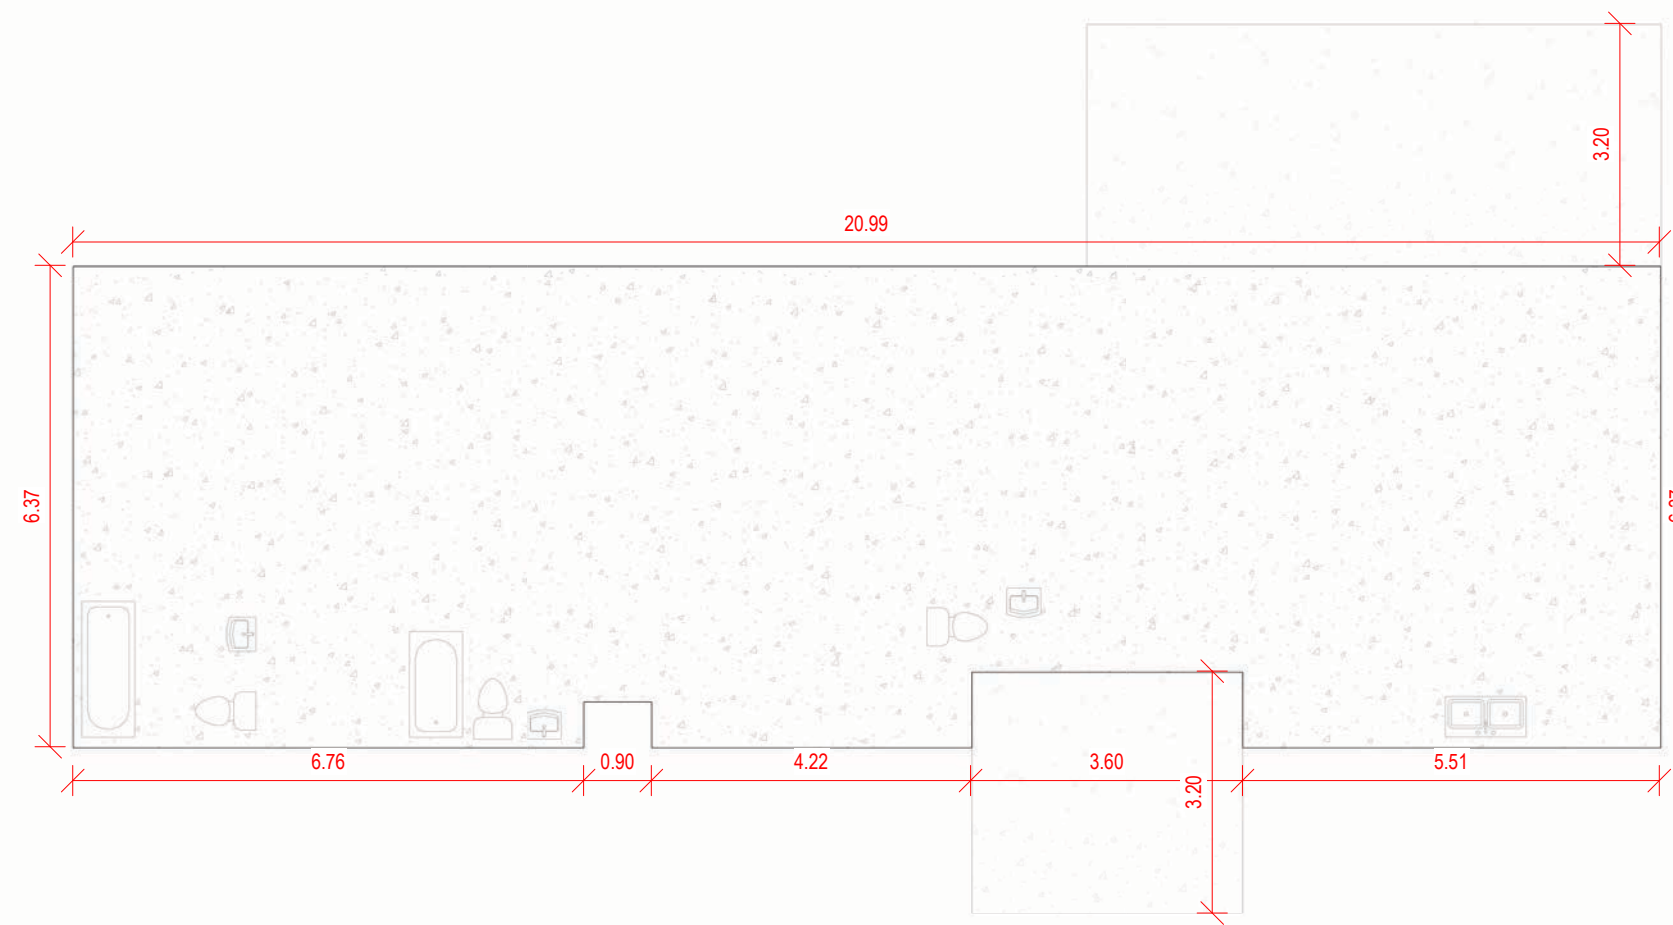

Planta Primer Nivel  
1 : 50

Plano de Cubierta  
1 : 100

Plano Losa  
1 : 100

Iso 01

Alzado Norte  
1 : 50

Alzado Oriente  
1 : 50

Iso 02

Alzado Poniente  
1 : 50

Alzado Sur  
1 : 50

VIVIENDA PABLO RAMOS

Variante:

Metros ²:

Programa:

Escala: Como se indica

A 01