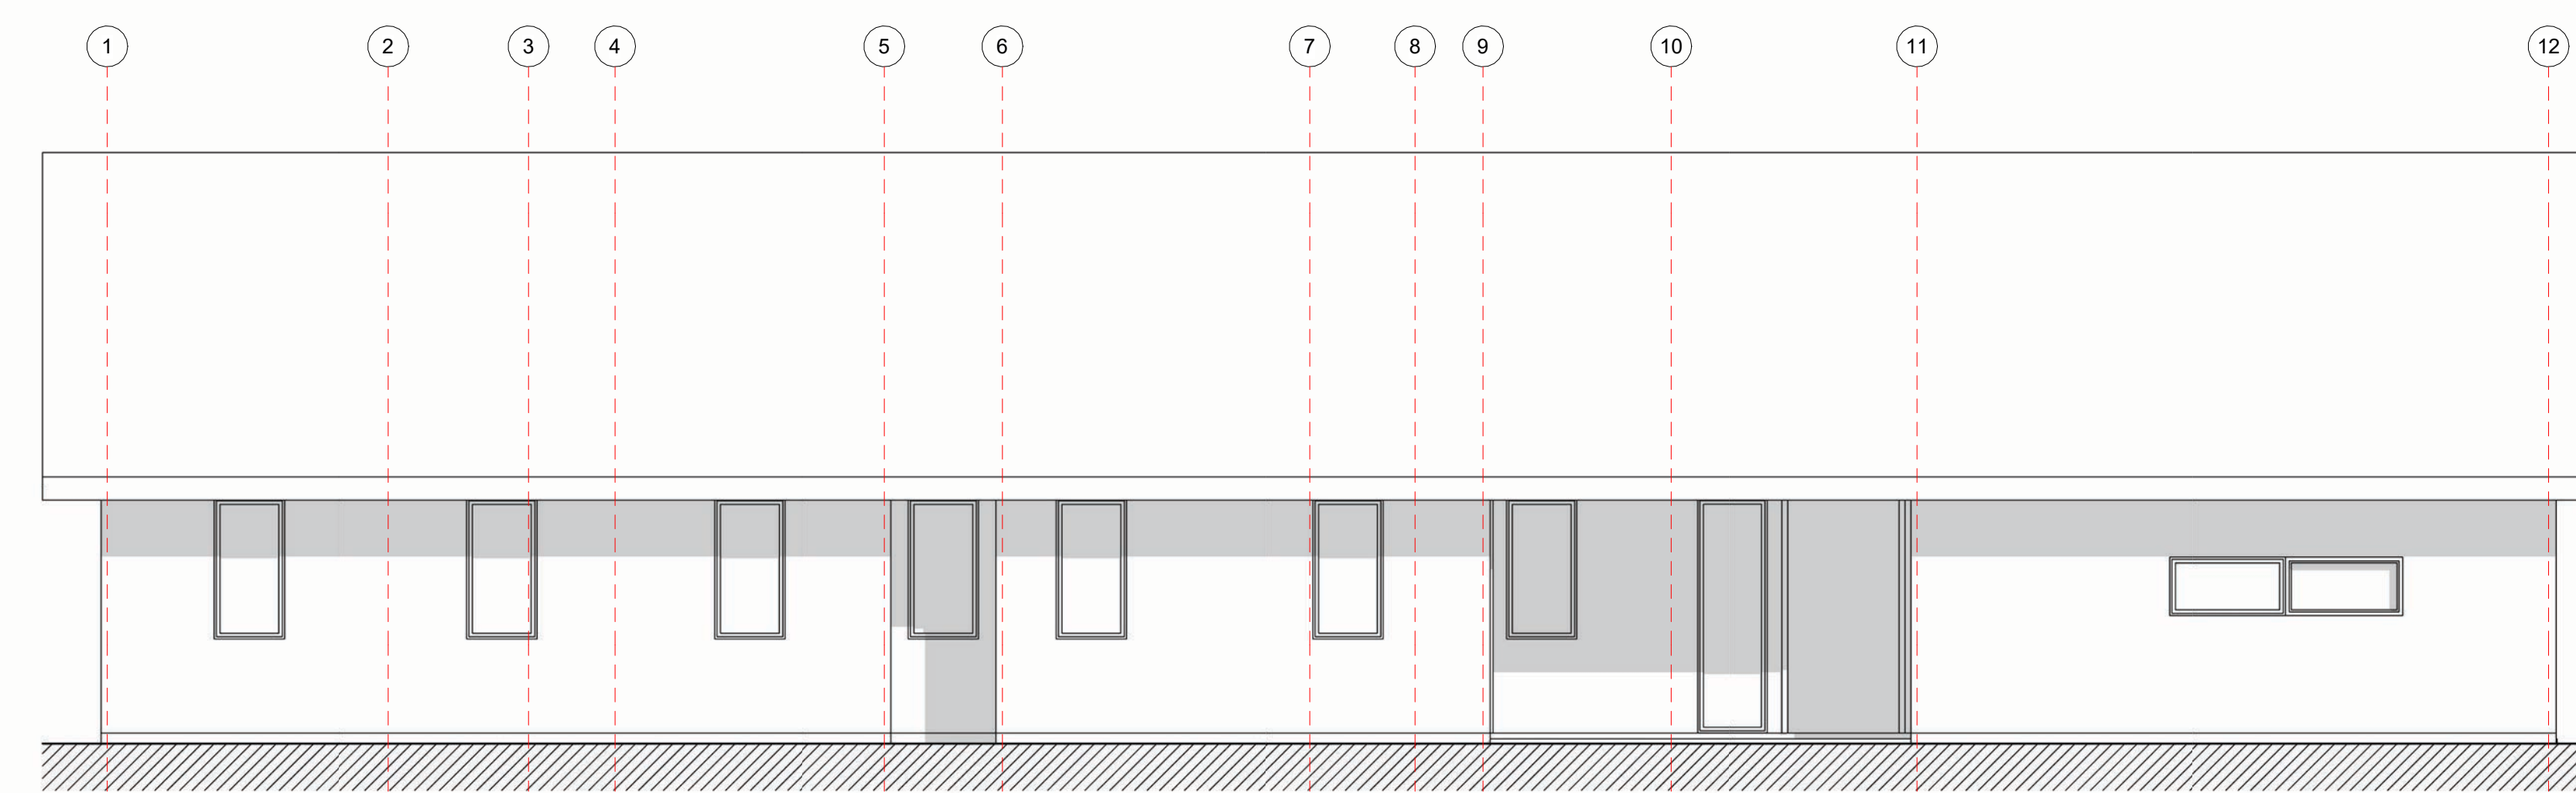

Planta Primer Nivel  
1 : 50

Plano de Cubierta  
1 : 100

Plano Losa  
1 : 100

Iso 01

Alzado Norte  
1 : 50

Alzado Oriente  
1 : 50

Iso 02

Alzado Poniente  
1 : 50

Alzado Sur  
1 : 50

VIVIENDA PABLO RAMOS

Variante:

Metros ²:

Programa:

Escala: Como se indica

A 01