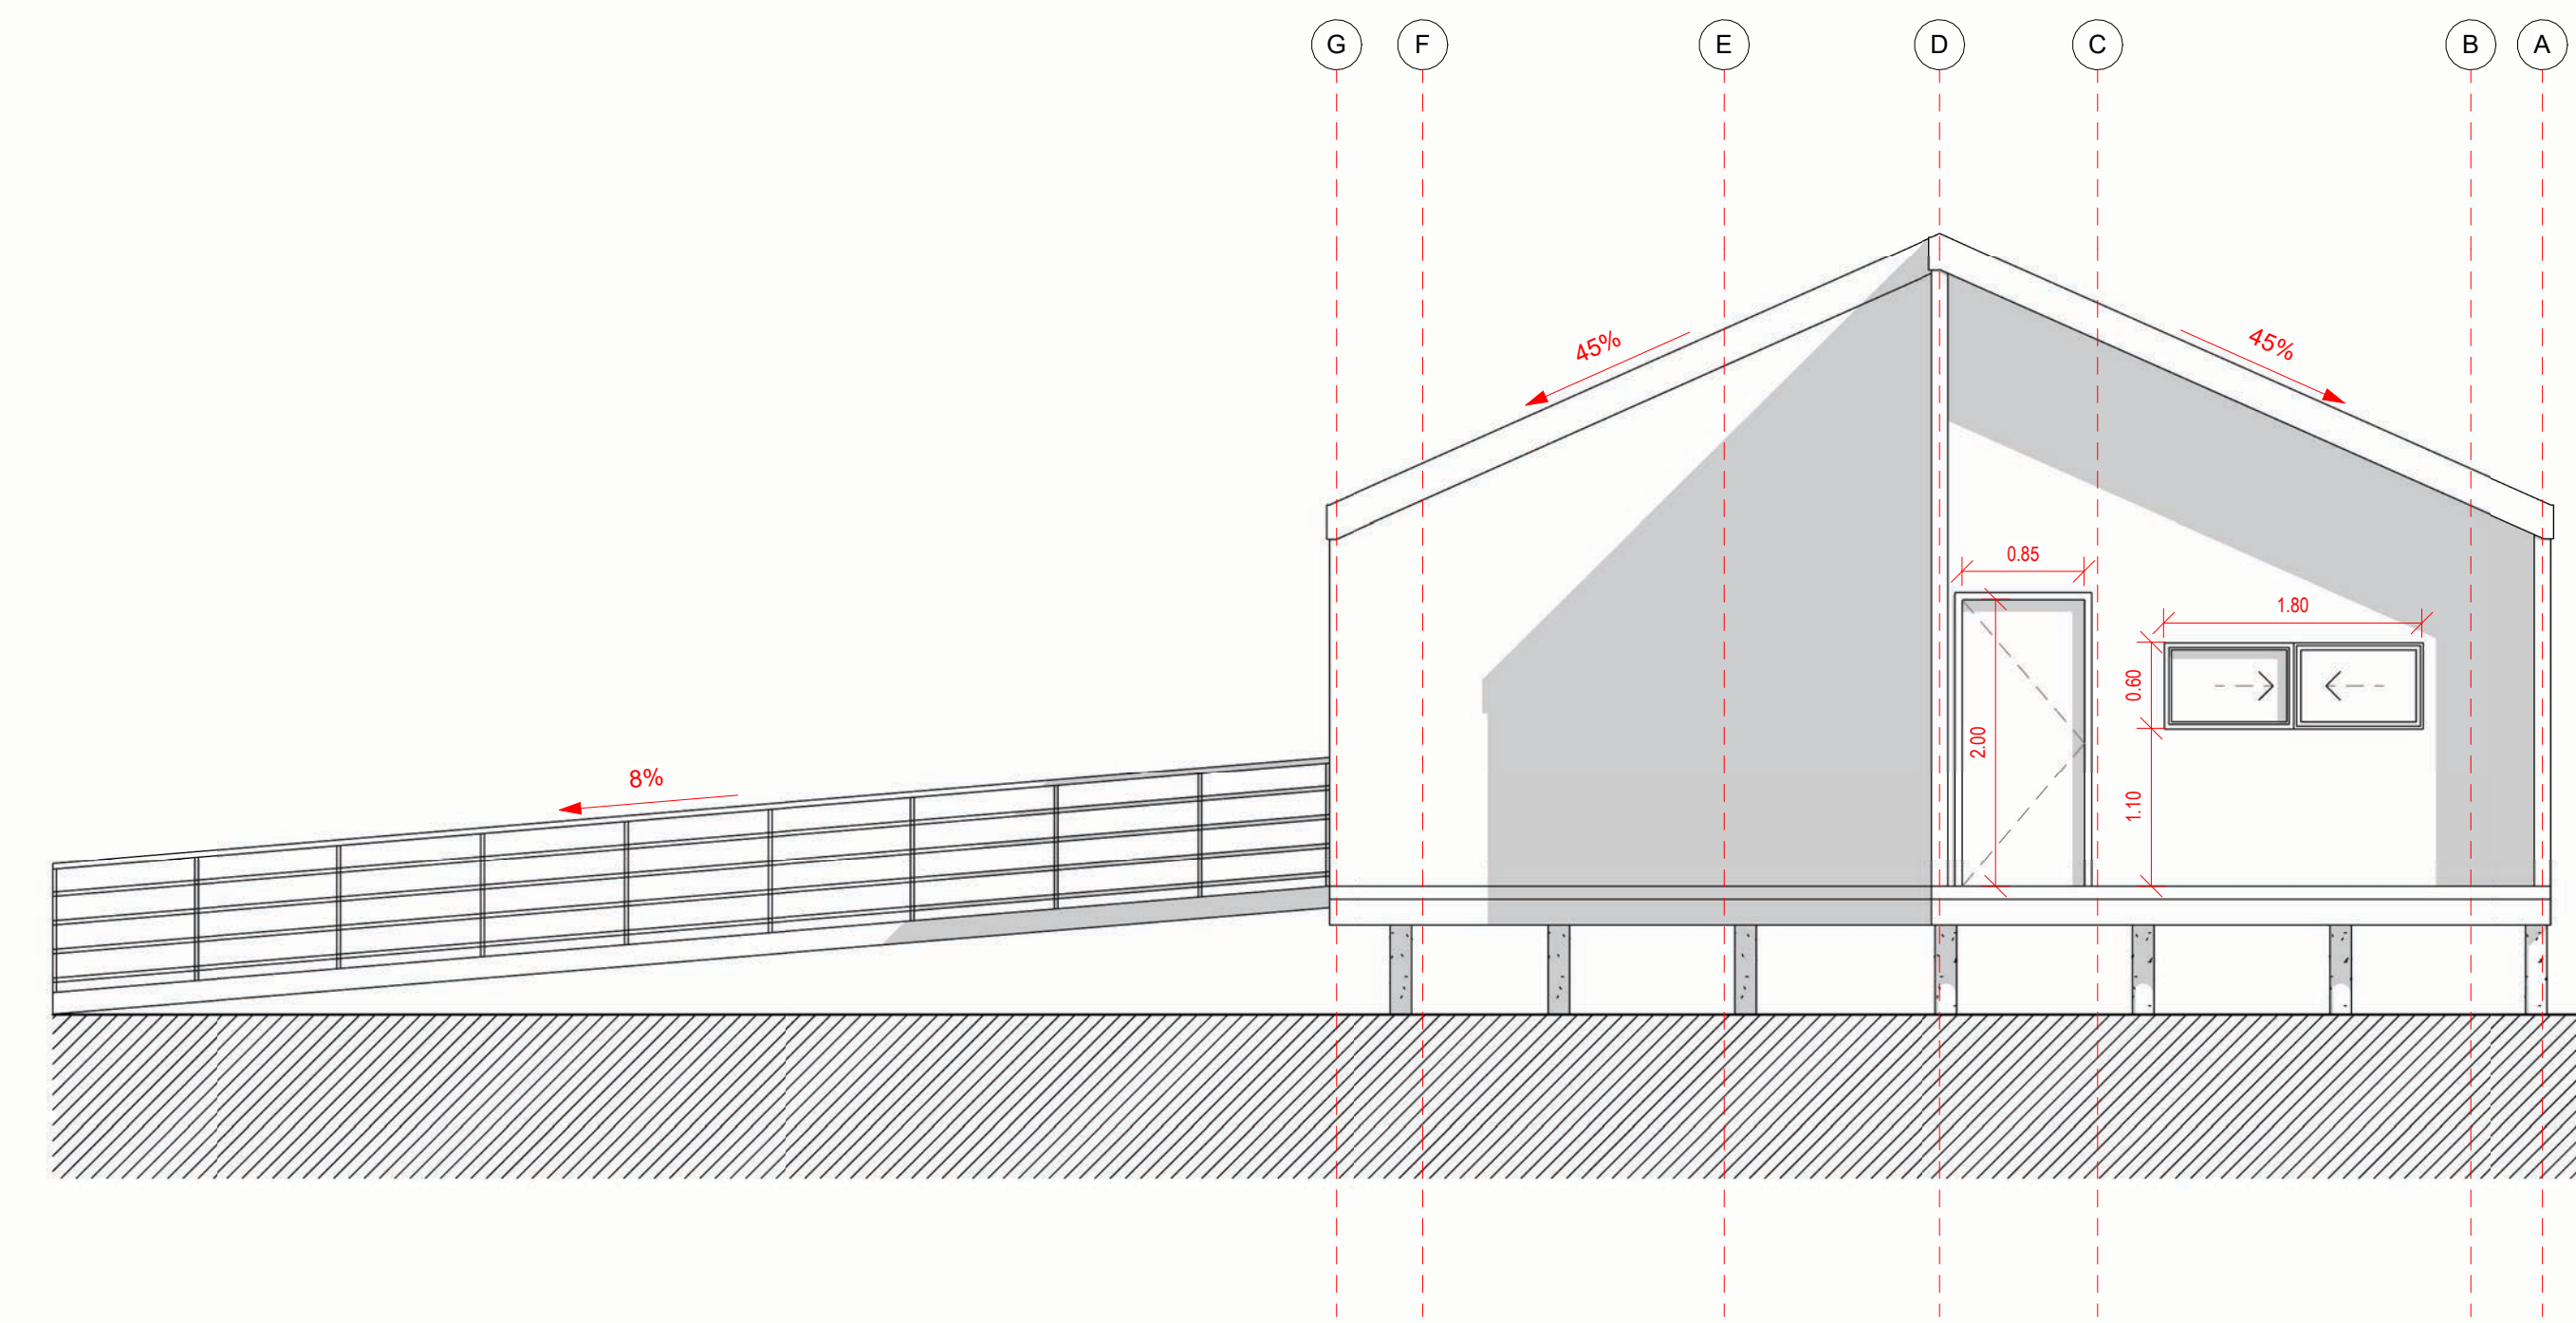

Planta Primer Nivel
1 : 50

Alzado Norte
1 : 50

Alzado Oriente
1 : 50

Alzado Sur
1 : 50

Alzado Poniente
1 : 50

Plano de Cubierta
1 : 100

Cuadro de Superficie
1 : 100

Iso 01

Iso 02

Vivienda Andrea Araya

Variante: MUROS | CUBIERTA | LOSA

Metros 2: INTERIOR 79.80 m²
EXTERIOR 11.8 m² / 2 = 5.90 m²

Programa:

Escala: Como se indica

A 01