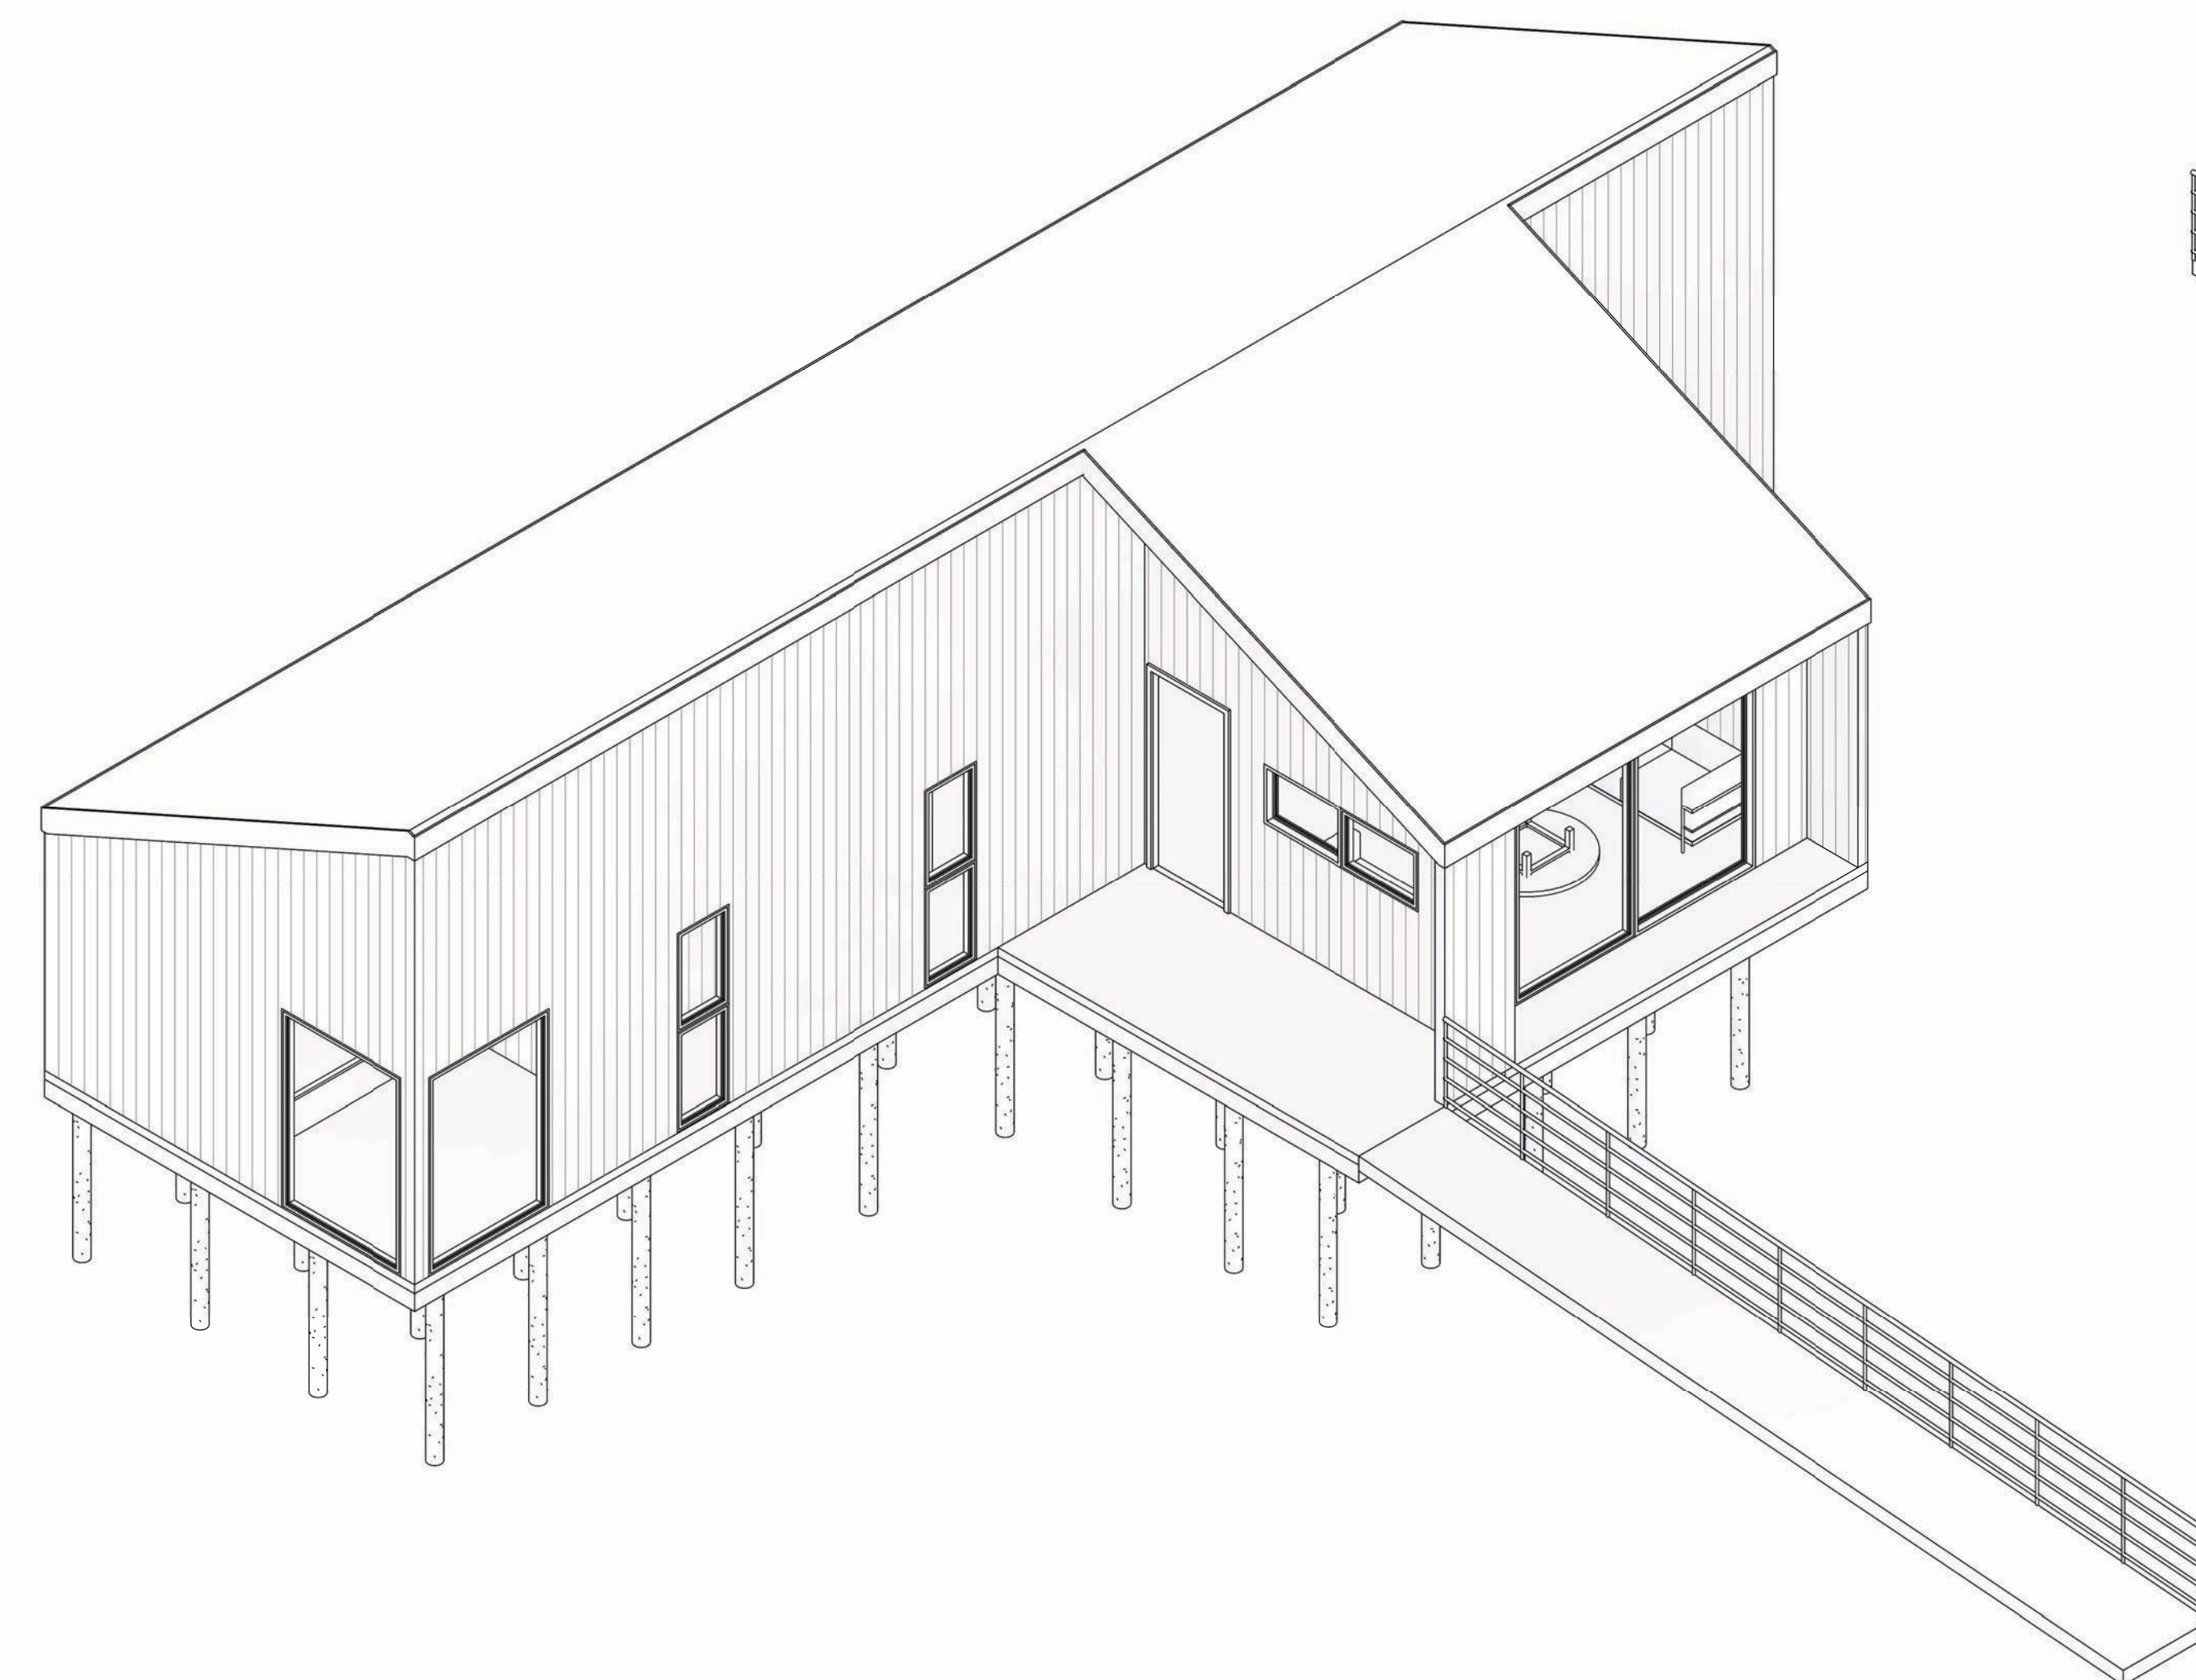

Planta Primer Nivel
1 : 50

Alzado Norte
1 : 50

Alzado Oriente
1 : 50

Alzado Sur
1 : 50

Alzado Poniente
1 : 50

Plano de Cubierta
1 : 100

Cuadro de Superficie
1 : 100

Iso 01

Iso 02

Vivienda Andrea Araya

Variante: MUROS | CUBIERTA | LOSA

Metros 2: INTERIOR 79.80 m²
EXTERIOR 11.8 m² / 2 = 5.90 m²

Programa:

Escala: Como se indica

A 01