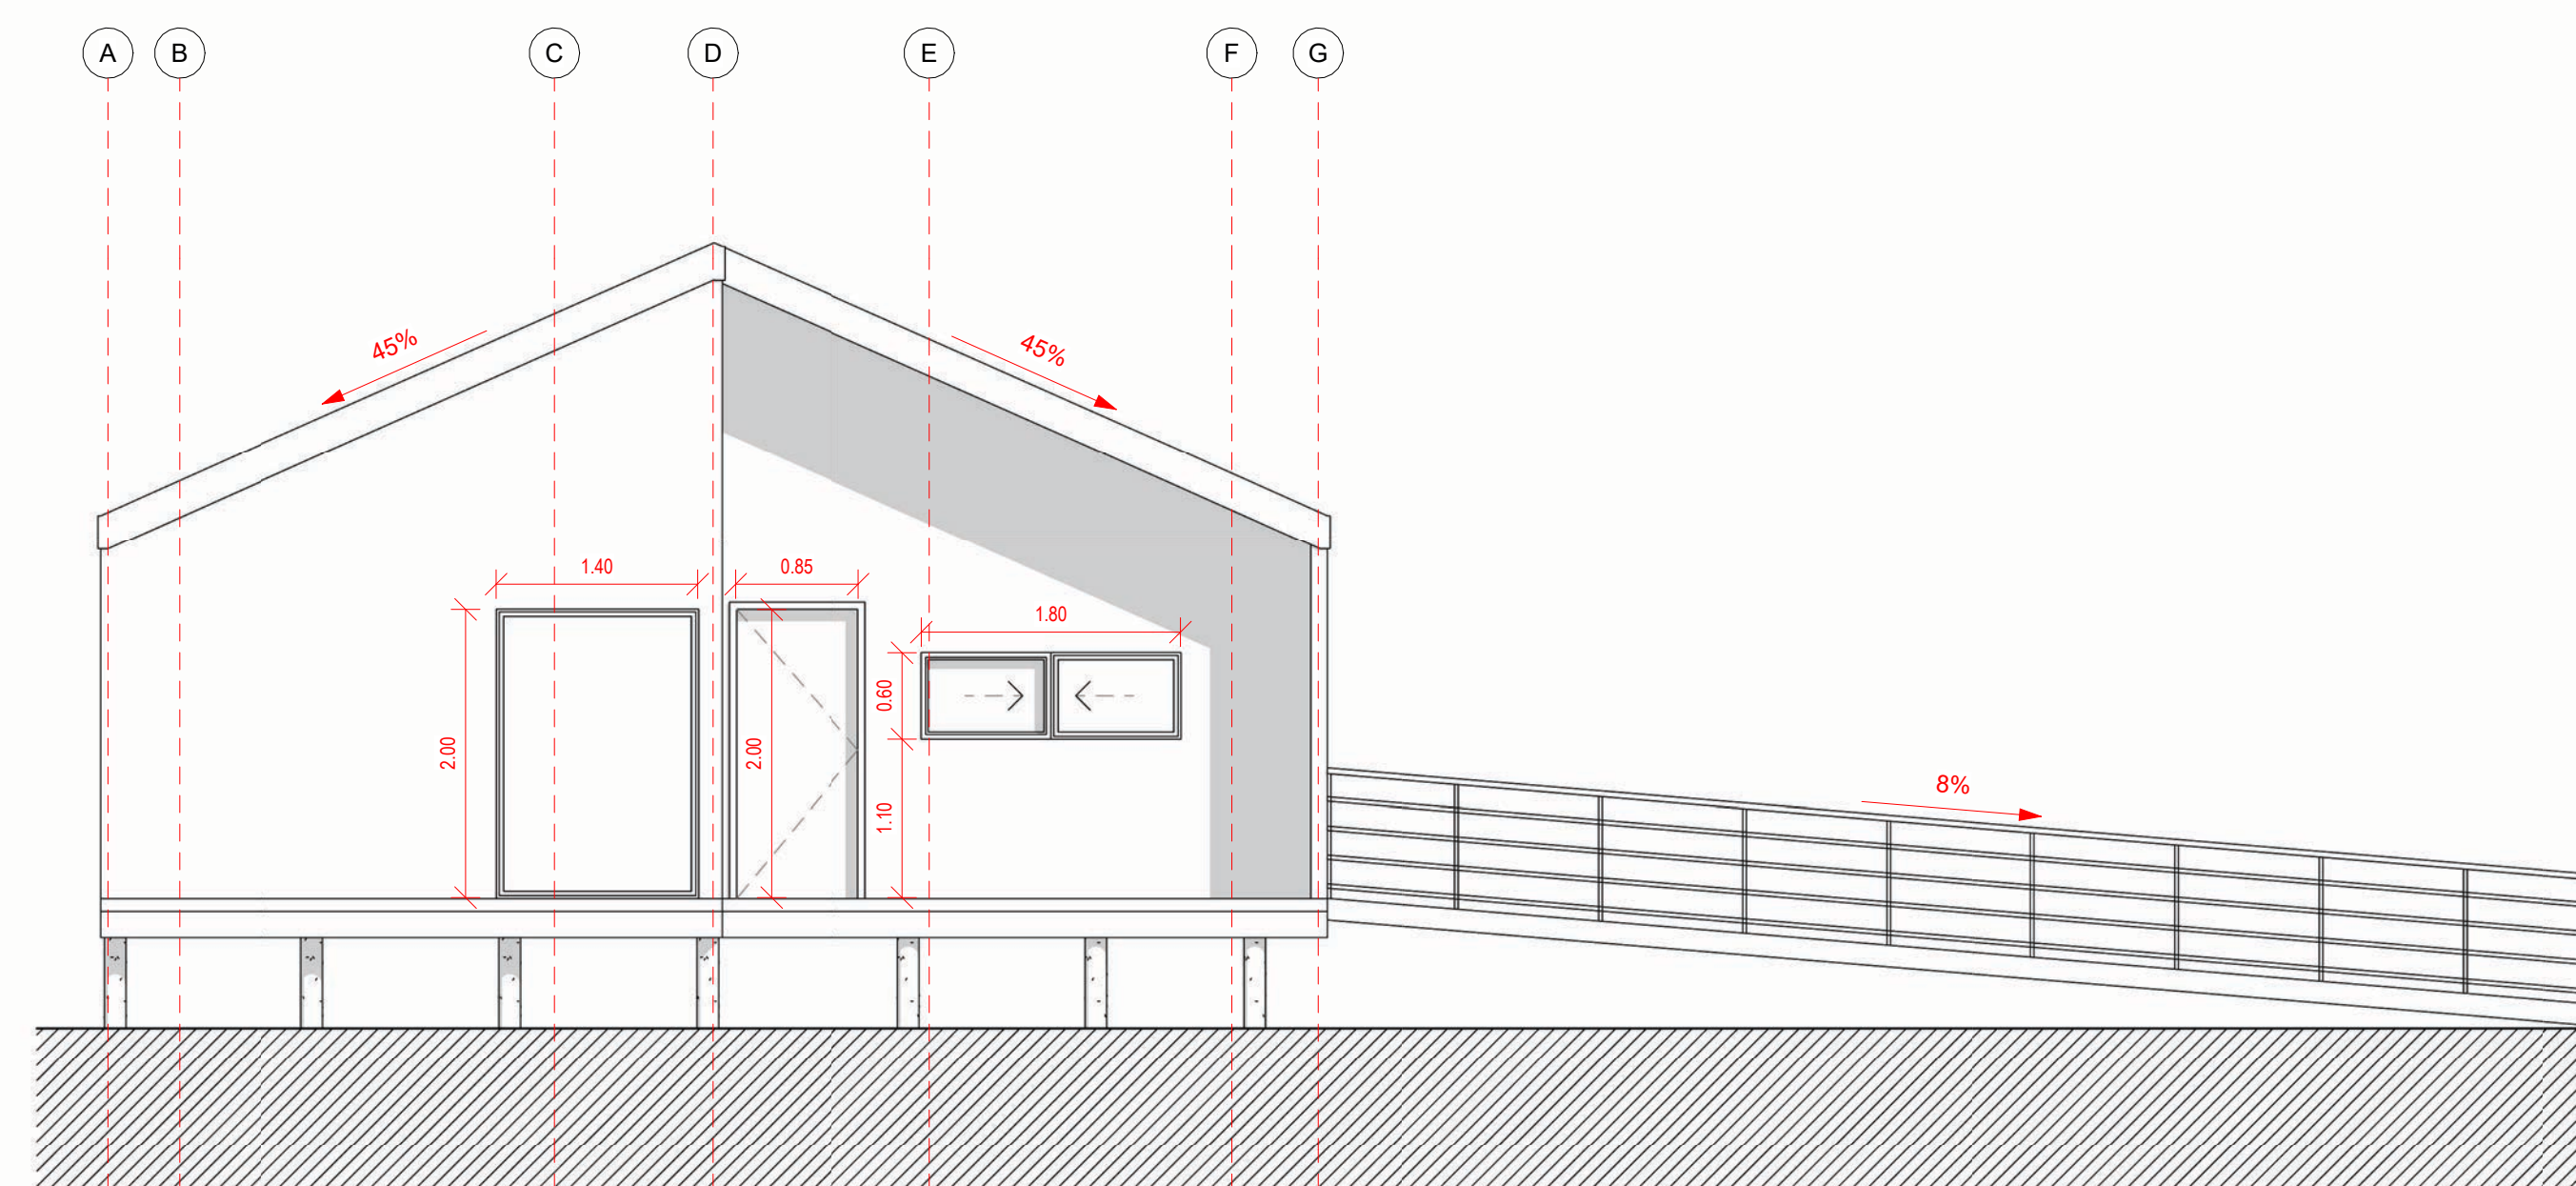

Planta Primer Nivel
1 : 50

Alzado Norte
1 : 50

Alzado Oriente
1 : 50

Alzado Sur
1 : 50

Alzado Poniente
1 : 50

Plano de Cubierta
1 : 100

Cuadro de Superficie
1 : 100

Iso 01

Iso 02

Vivienda Andrea Araya

Variante: MUROS | CUBIERTA | LOSA

Metros 2: INTERIOR 79.80 m²
EXTERIOR 11.8 m² / 2 = 5.90 m²

Programa:

Escala: Como se indica

A 01