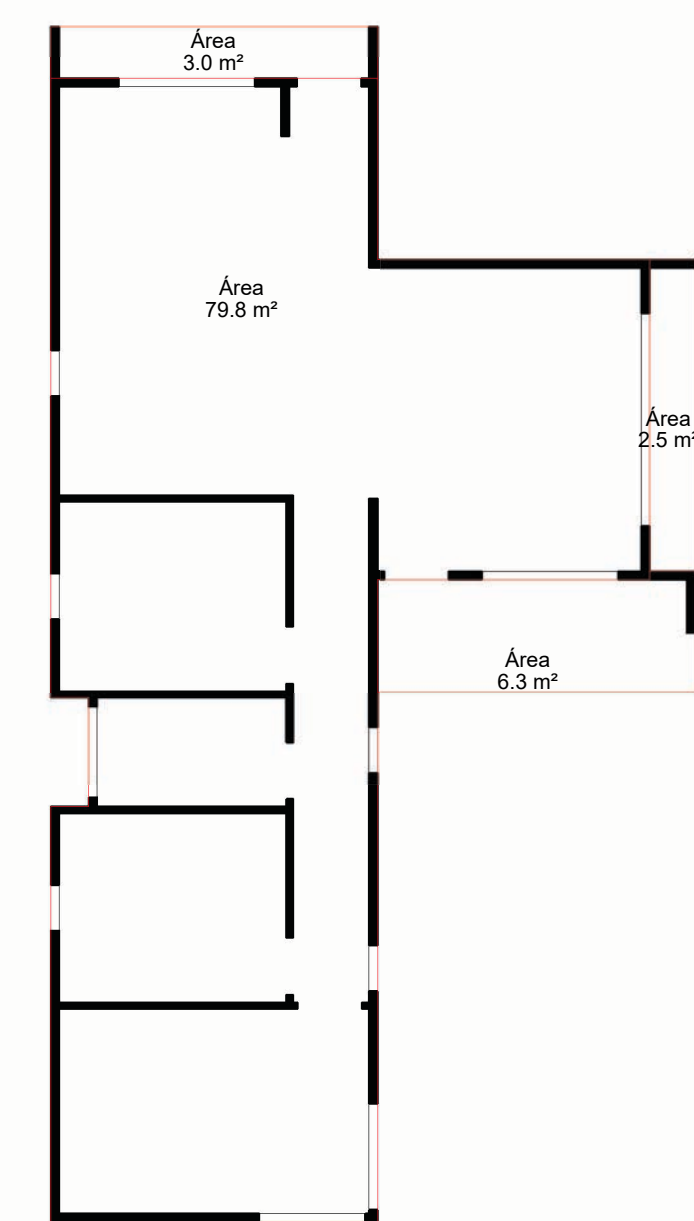

Planta Primer Nivel
1 : 50

Alzado Norte
1 : 50

Alzado Oriente
1 : 50

Alzado Sur
1 : 50

Alzado Poniente
1 : 50

Plano de Cubierta
1 : 100

Cuadro de Superficie
1 : 100

Iso 01

Iso 02

Vivienda Andrea Araya

Variante: MUROS | CUBIERTA | LOSA

Metros 2: INTERIOR 79.80 m²
EXTERIOR 11.8 m² / 2 = 5.90 m²

Programa:

Escala: Como se indica

A 01