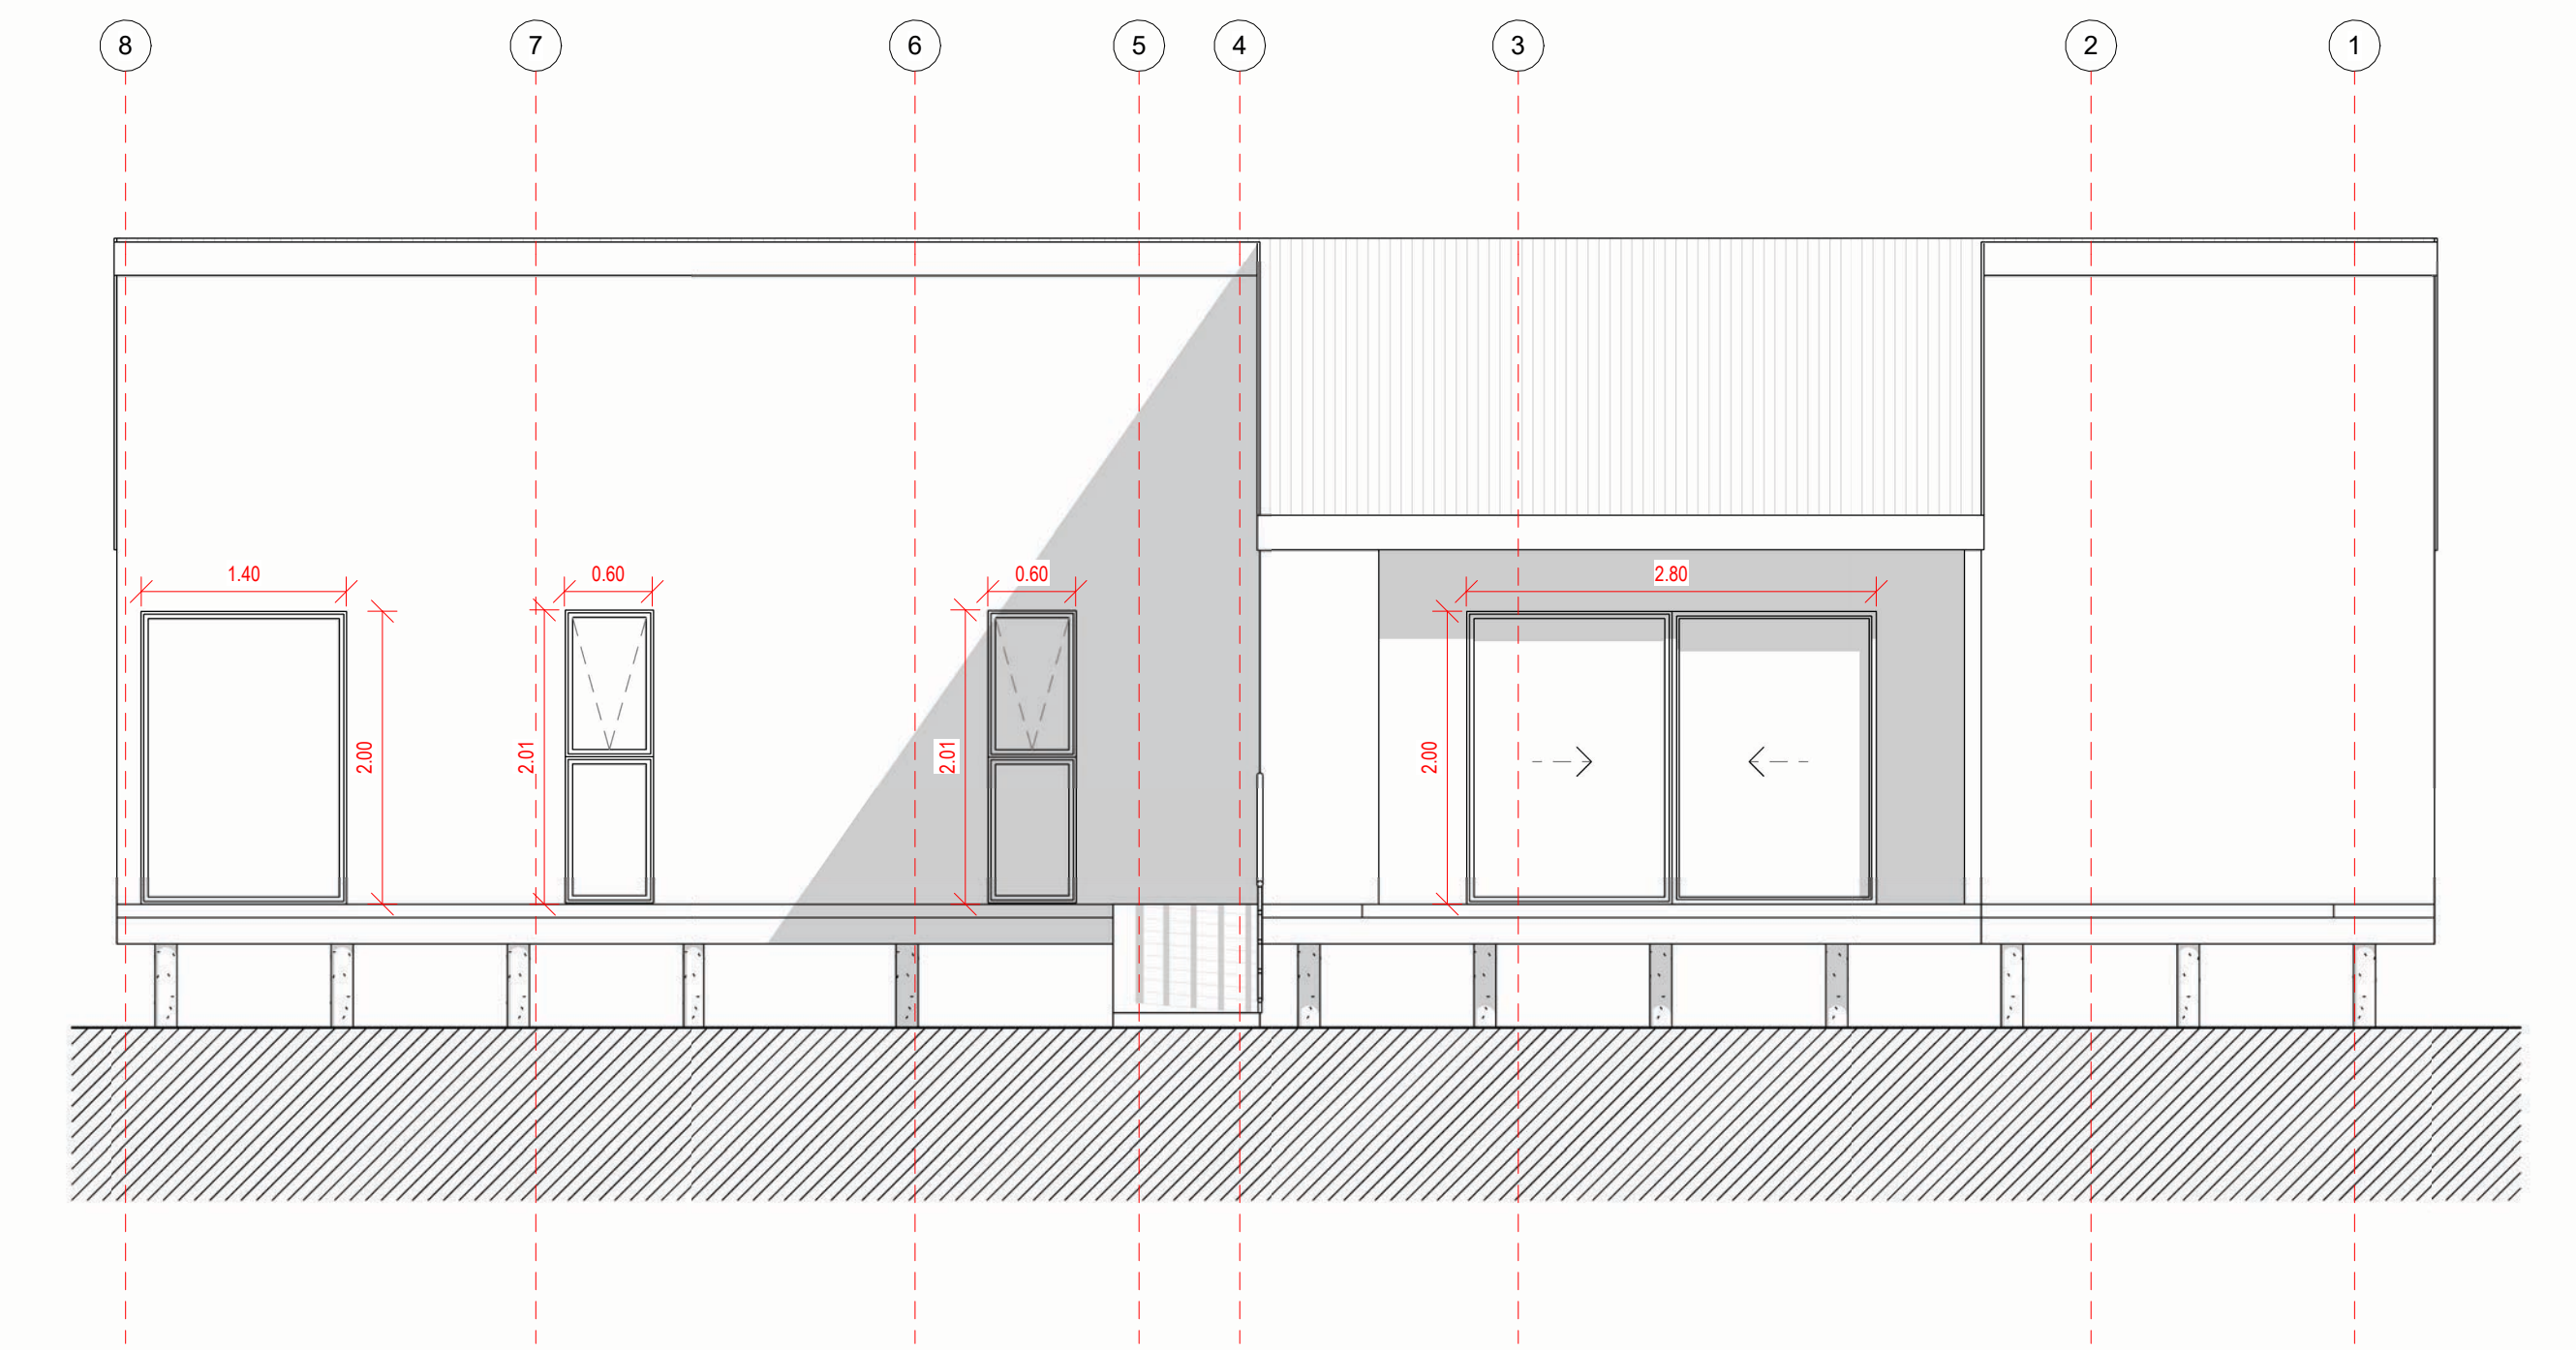

Planta Primer Nivel
1 : 50

Alzado Norte
1 : 50

Alzado Oriente
1 : 50

Alzado Sur
1 : 50

Alzado Poniente
1 : 50

Plano de Cubierta
1 : 100

Cuadro de Superficie
1 : 100

Iso 01

Iso 02

Vivienda Andrea Araya

Variante: MUROS | CUBIERTA | LOSA

Metros 2: INTERIOR 79.80 m²
EXTERIOR 11.8 m² / 2 = 5.90 m²

Programa:

Escala: Como se indica

A 01