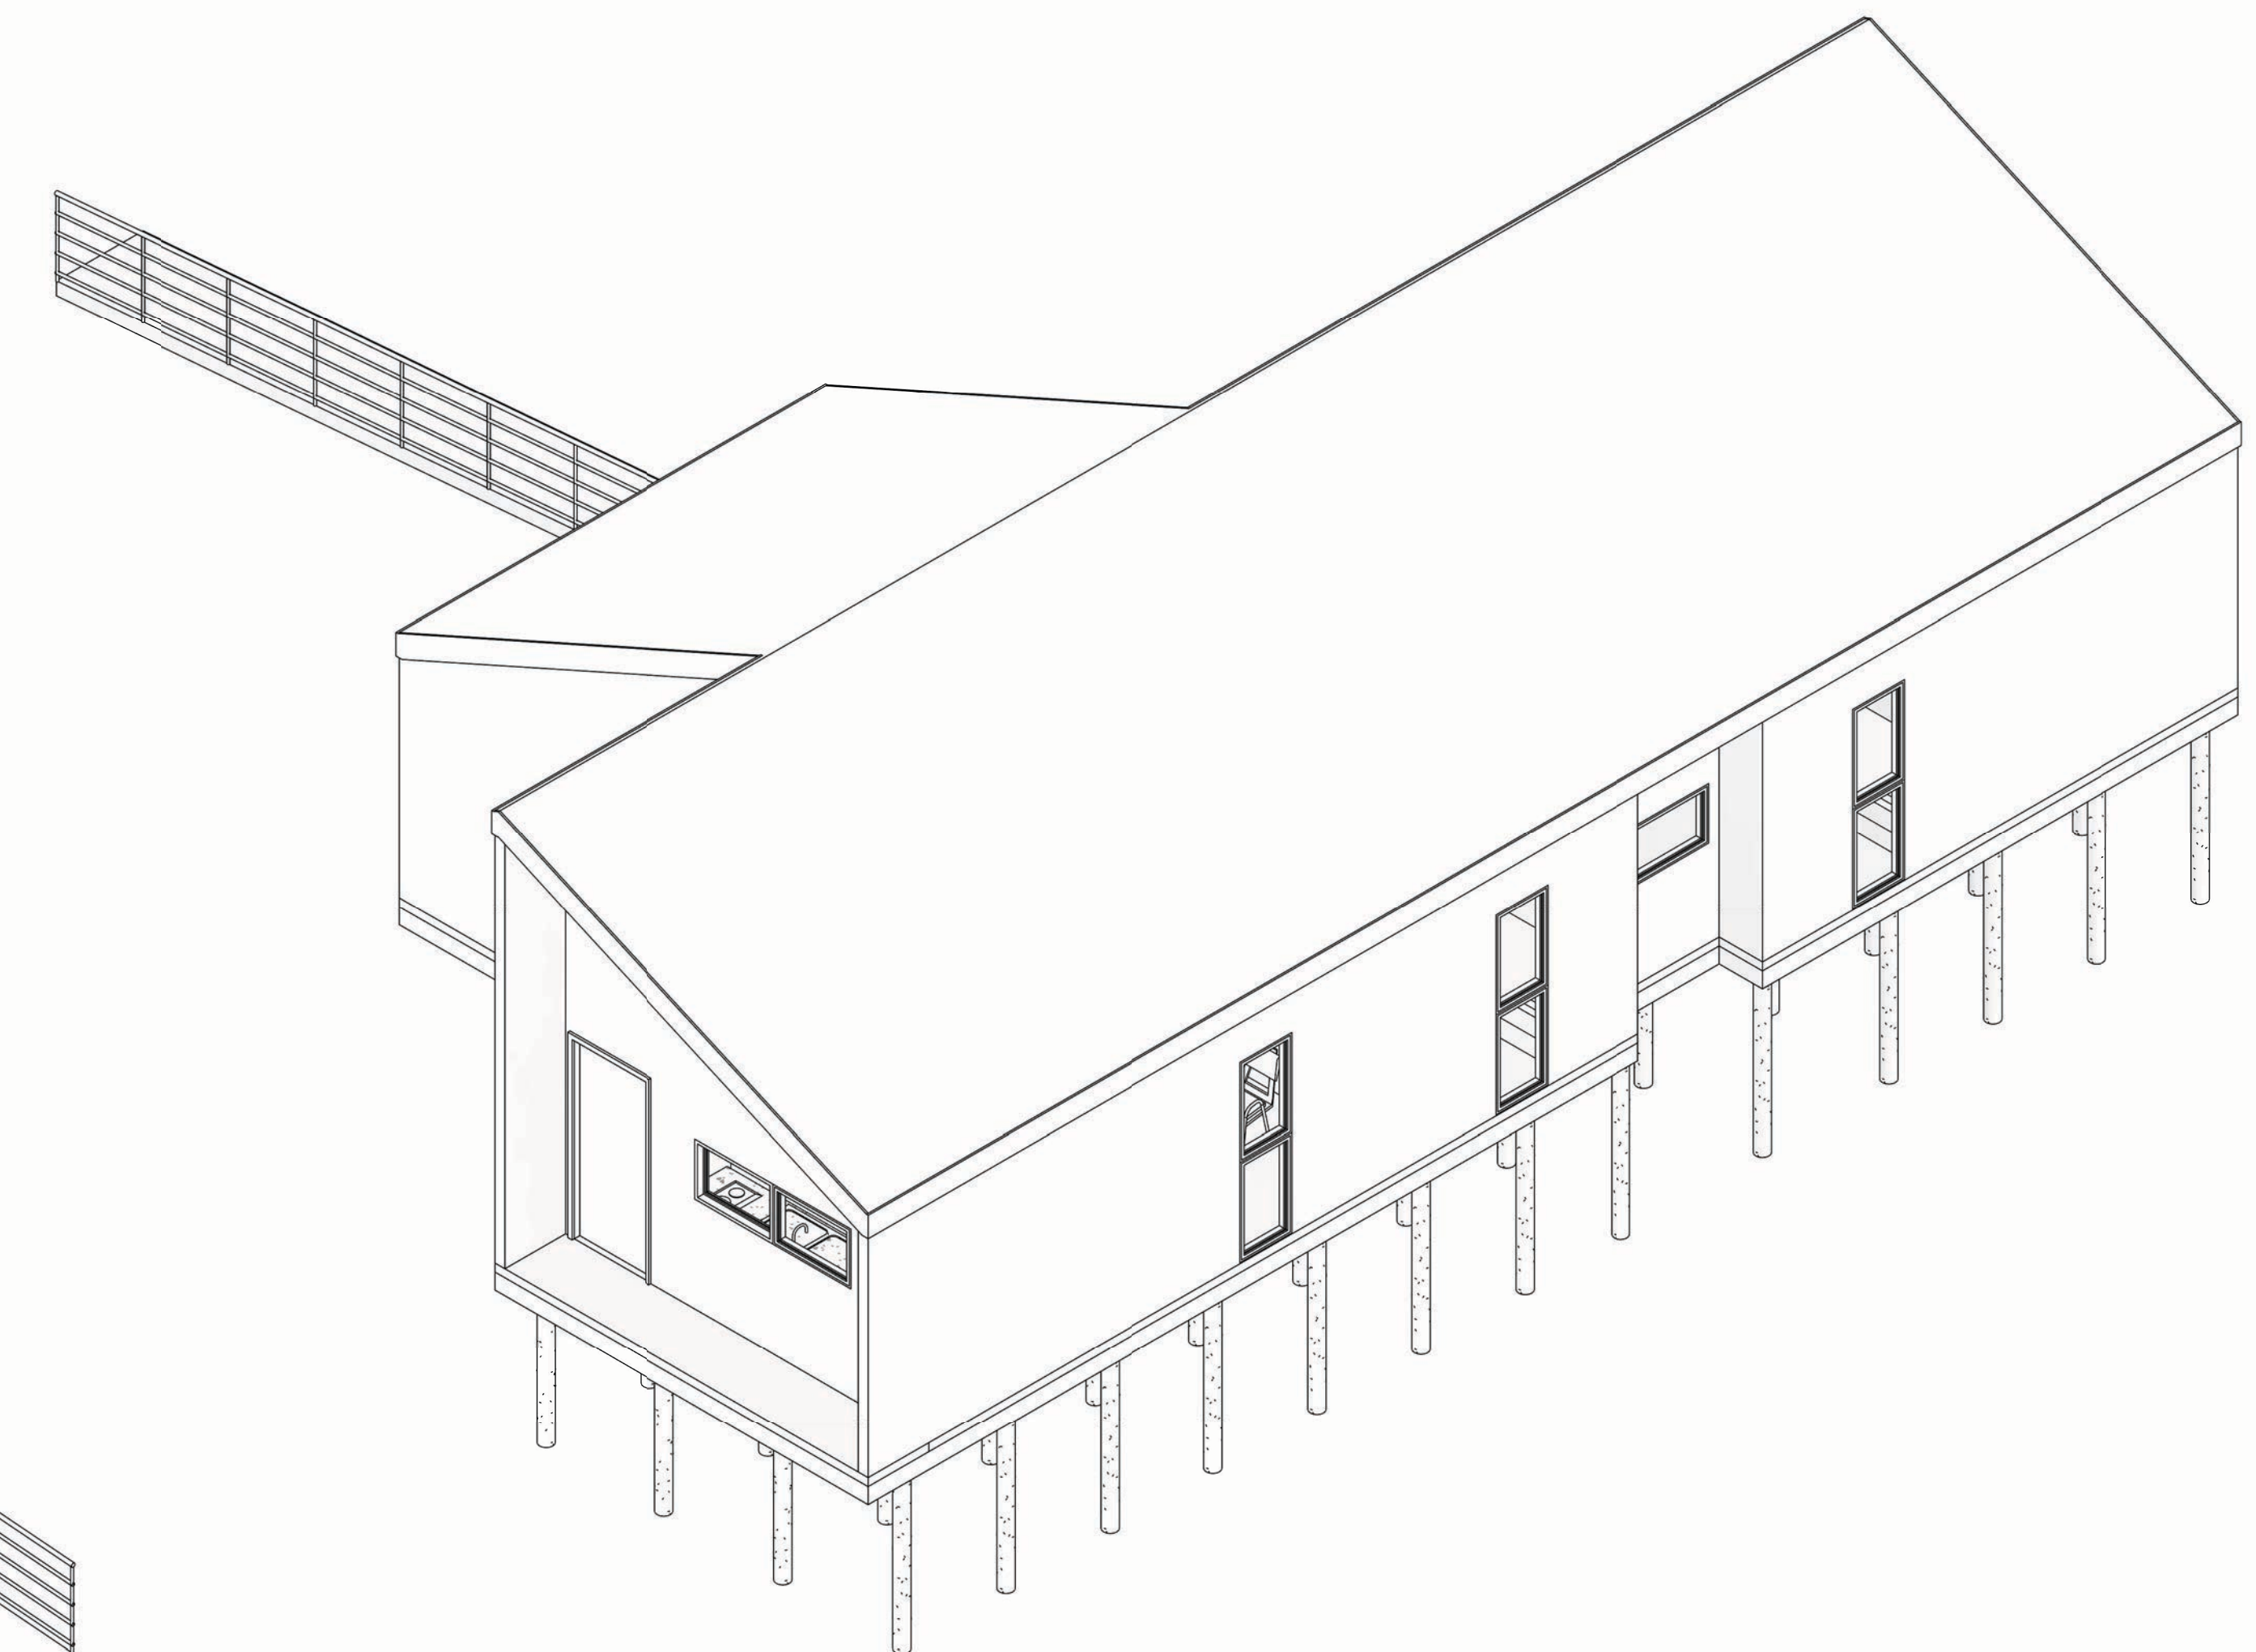

Planta Primer Nivel
1 : 50

Alzado Norte
1 : 50

Alzado Oriente
1 : 50

Alzado Sur
1 : 50

Alzado Poniente
1 : 50

Plano de Cubierta
1 : 100

Cuadro de Superficie
1 : 100

Iso 01

Iso 02

Vivienda Andrea Araya

Variante: MUROS | CUBIERTA | LOSA

Metros 2: INTERIOR 79.80 m²
EXTERIOR 11.8 m² / 2 = 5.90 m²

Programa:

Escala: Como se indica

A 01