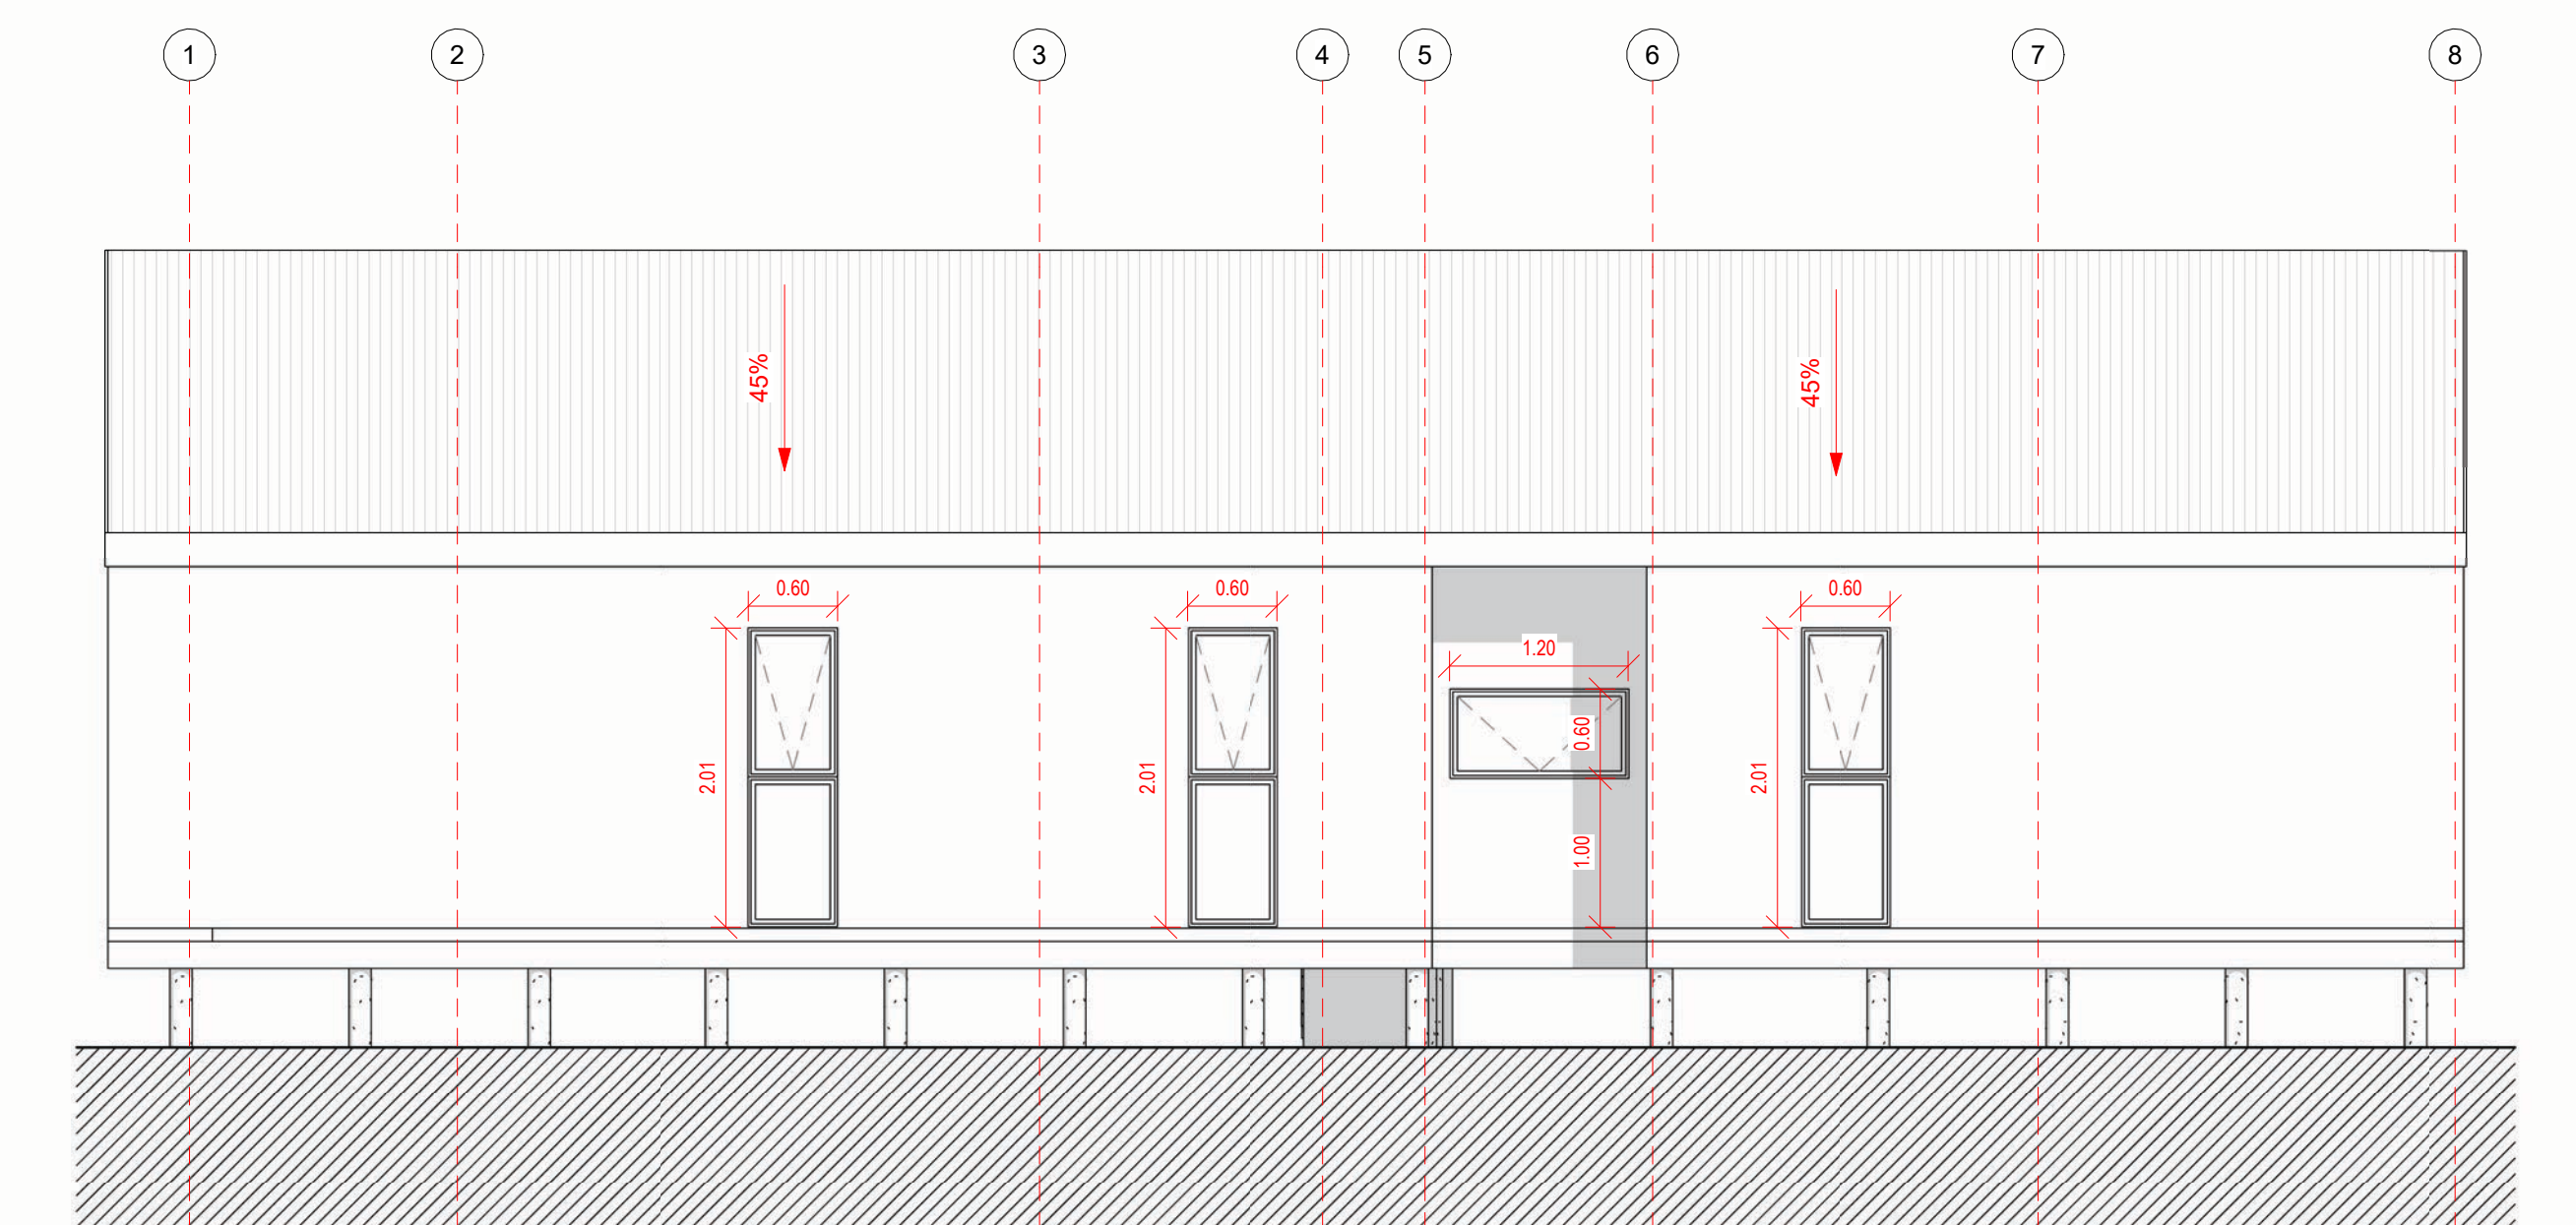

Planta Primer Nivel
1 : 50

Alzado Norte
1 : 50

Alzado Oriente
1 : 50

Alzado Sur
1 : 50

Alzado Poniente
1 : 50

Plano de Cubierta
1 : 100

Cuadro de Superficie
1 : 100

Iso 01

Iso 02

Vivienda Andrea Araya

Variante: MUROS | CUBIERTA | LOSA

Metros 2: INTERIOR 79.80 m²
EXTERIOR 11.8 m² / 2 = 5.90 m²

Programa:

Escala: Como se indica

A 01