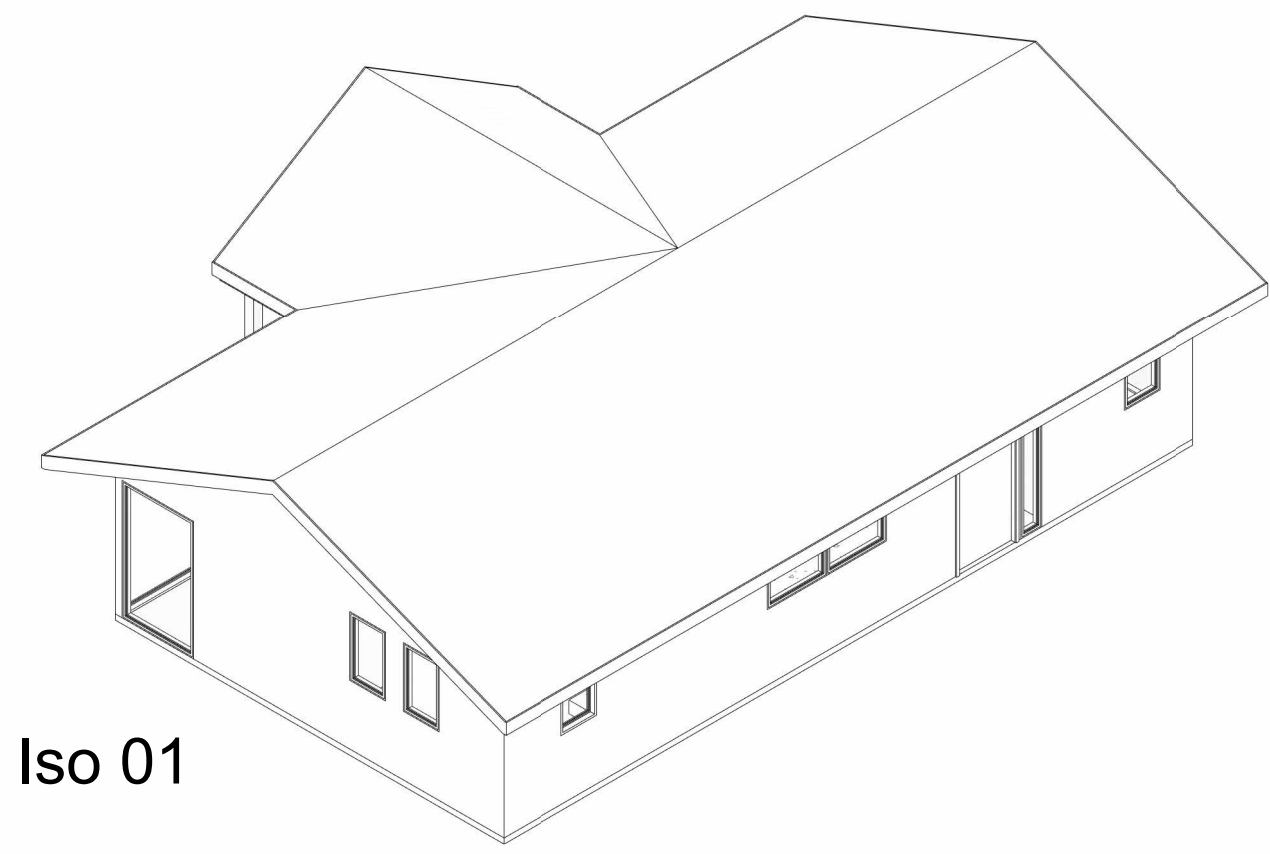

Planta Primer Nivel
1 : 50

Cuadro de Superficie
1 : 100

Plano de Cubierta
1 : 100

Iso 01

Iso 02

Alzado Norte
1 : 50

Alzado Oriente
1 : 50

Sección 1
1 : 50

Alzado Poniente
1 : 50

Alzado Sur
1 : 50

Sección 2
1 : 50

Proyecto Francisco Calvanese

Variante: MURO - CUBIERTA

Metros ²: 75.7 m²

Programa: Según contenido

Escala: Como se indica