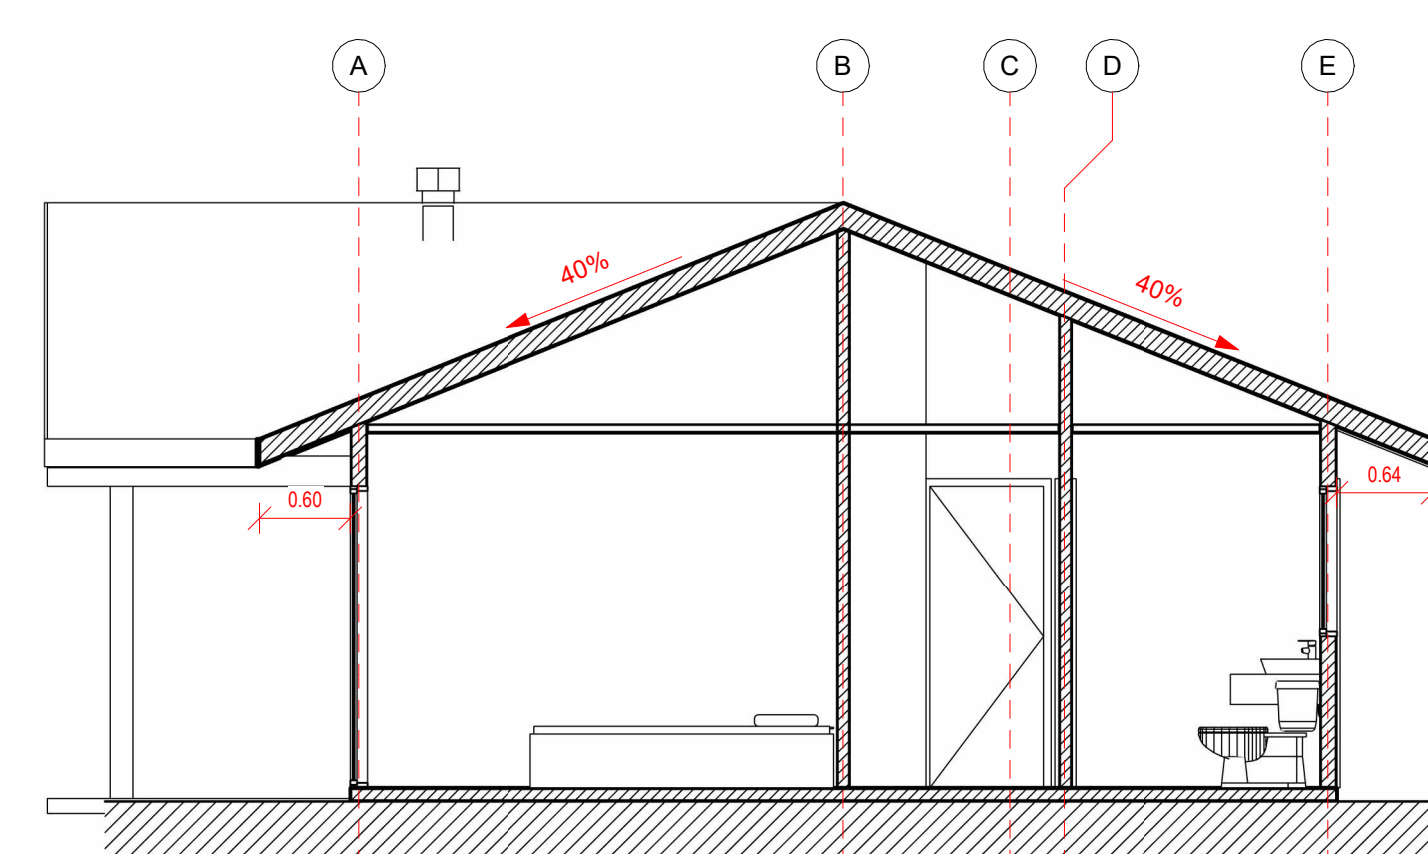

Planta Primer Nivel
1 : 50

Cuadro de Superficie
1 : 100

Plano de Cubierta
1 : 100

Iso 01

Iso 02

Alzado Norte
1 : 50

Alzado Oriente
1 : 50

Sección 1
1 : 50

Alzado Poniente
1 : 50

Alzado Sur
1 : 50

Sección 2
1 : 50

Proyecto Francisco Calvanese

Variante: MURO - CUBIERTA

Metros ²: 75.7 m²

Programa: Según contenido

Escala: Como se indica