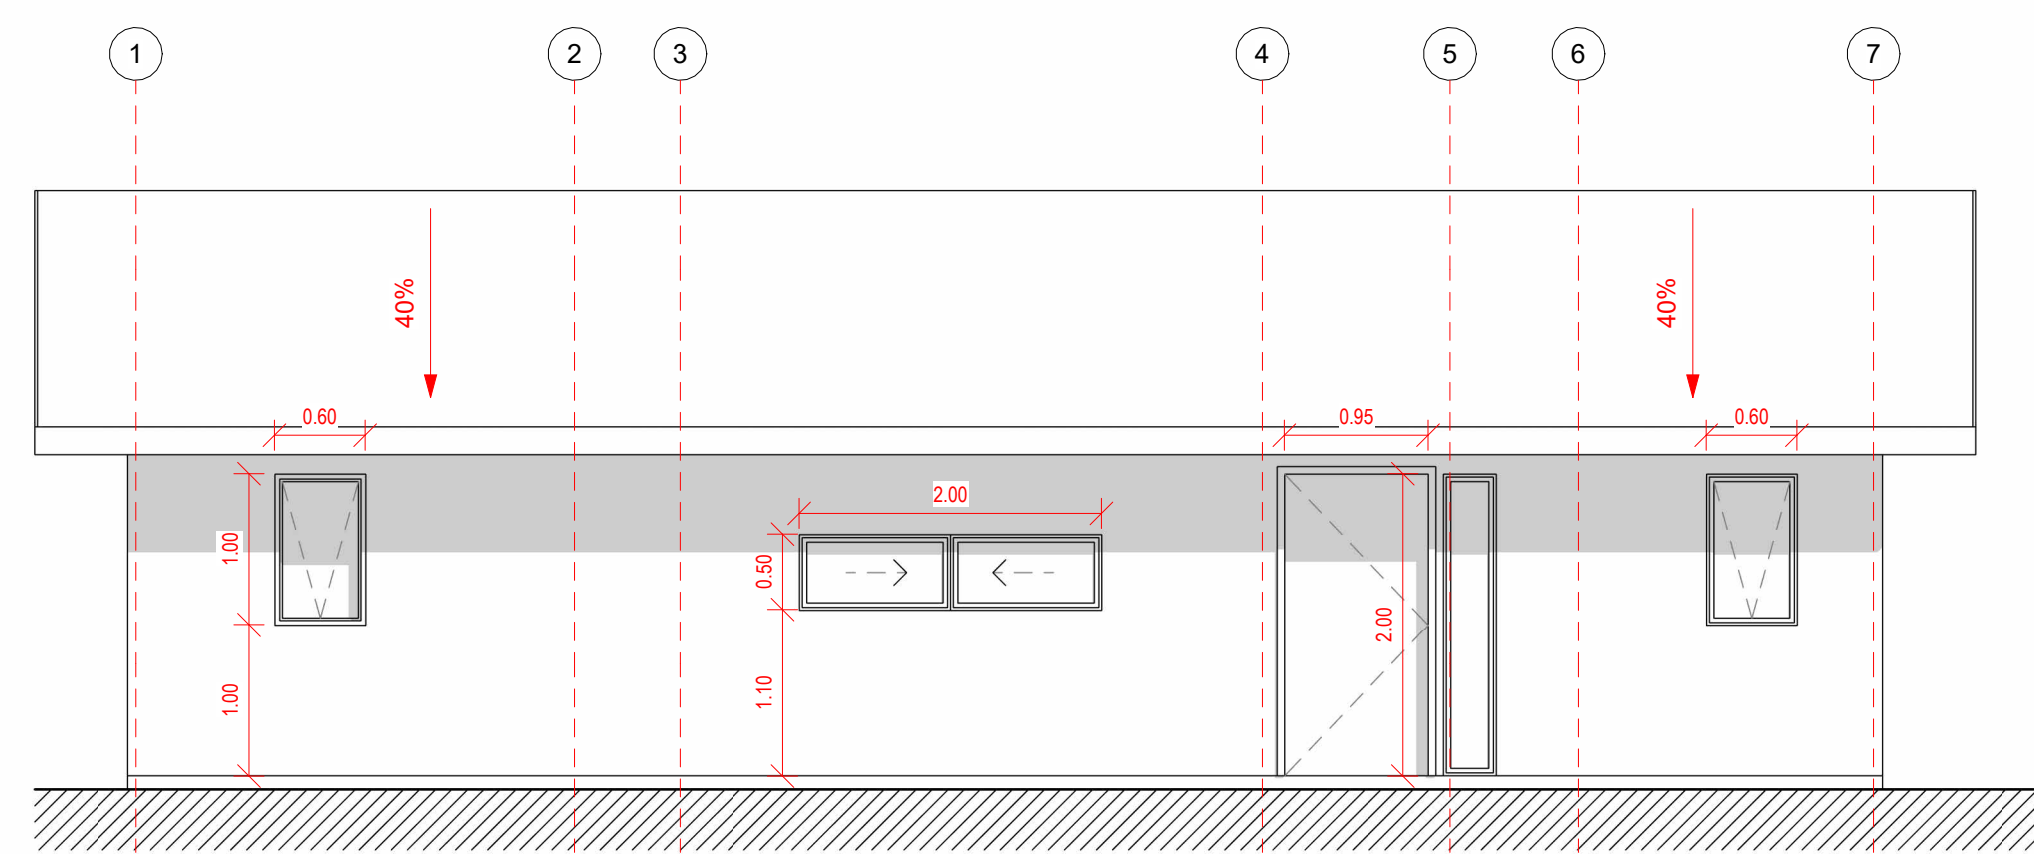

Planta Primer Nivel
1 : 50

Cuadro de Superficie
1 : 100

Plano de Cubierta
1 : 100

Iso 01

Iso 02

Alzado Norte
1 : 50

Alzado Oriente
1 : 50

Sección 1
1 : 50

Alzado Poniente
1 : 50

Alzado Sur
1 : 50

Sección 2
1 : 50

Proyecto Francisco Calvanese

Variante: MURO - CUBIERTA

Metros ²: 75.7 m²

Programa: Según contenido

Escala: Como se indica