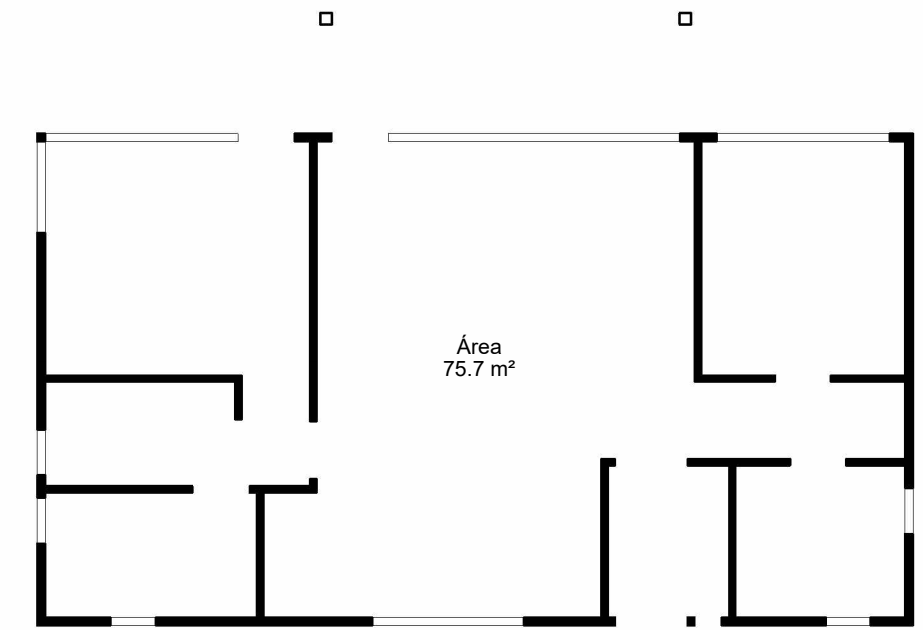

Planta Primer Nivel
1 : 50

Cuadro de Superficie
1 : 100

Plano de Cubierta
1 : 100

Iso 01

Iso 02

Alzado Norte
1 : 50

Alzado Oriente
1 : 50

Sección 1
1 : 50

Alzado Poniente
1 : 50

Alzado Sur
1 : 50

Sección 2
1 : 50

Proyecto Francisco Calvanese

Variante: MURO - CUBIERTA

Metros ²: 75.7 m²

Programa: Según contenido

Escala: Como se indica