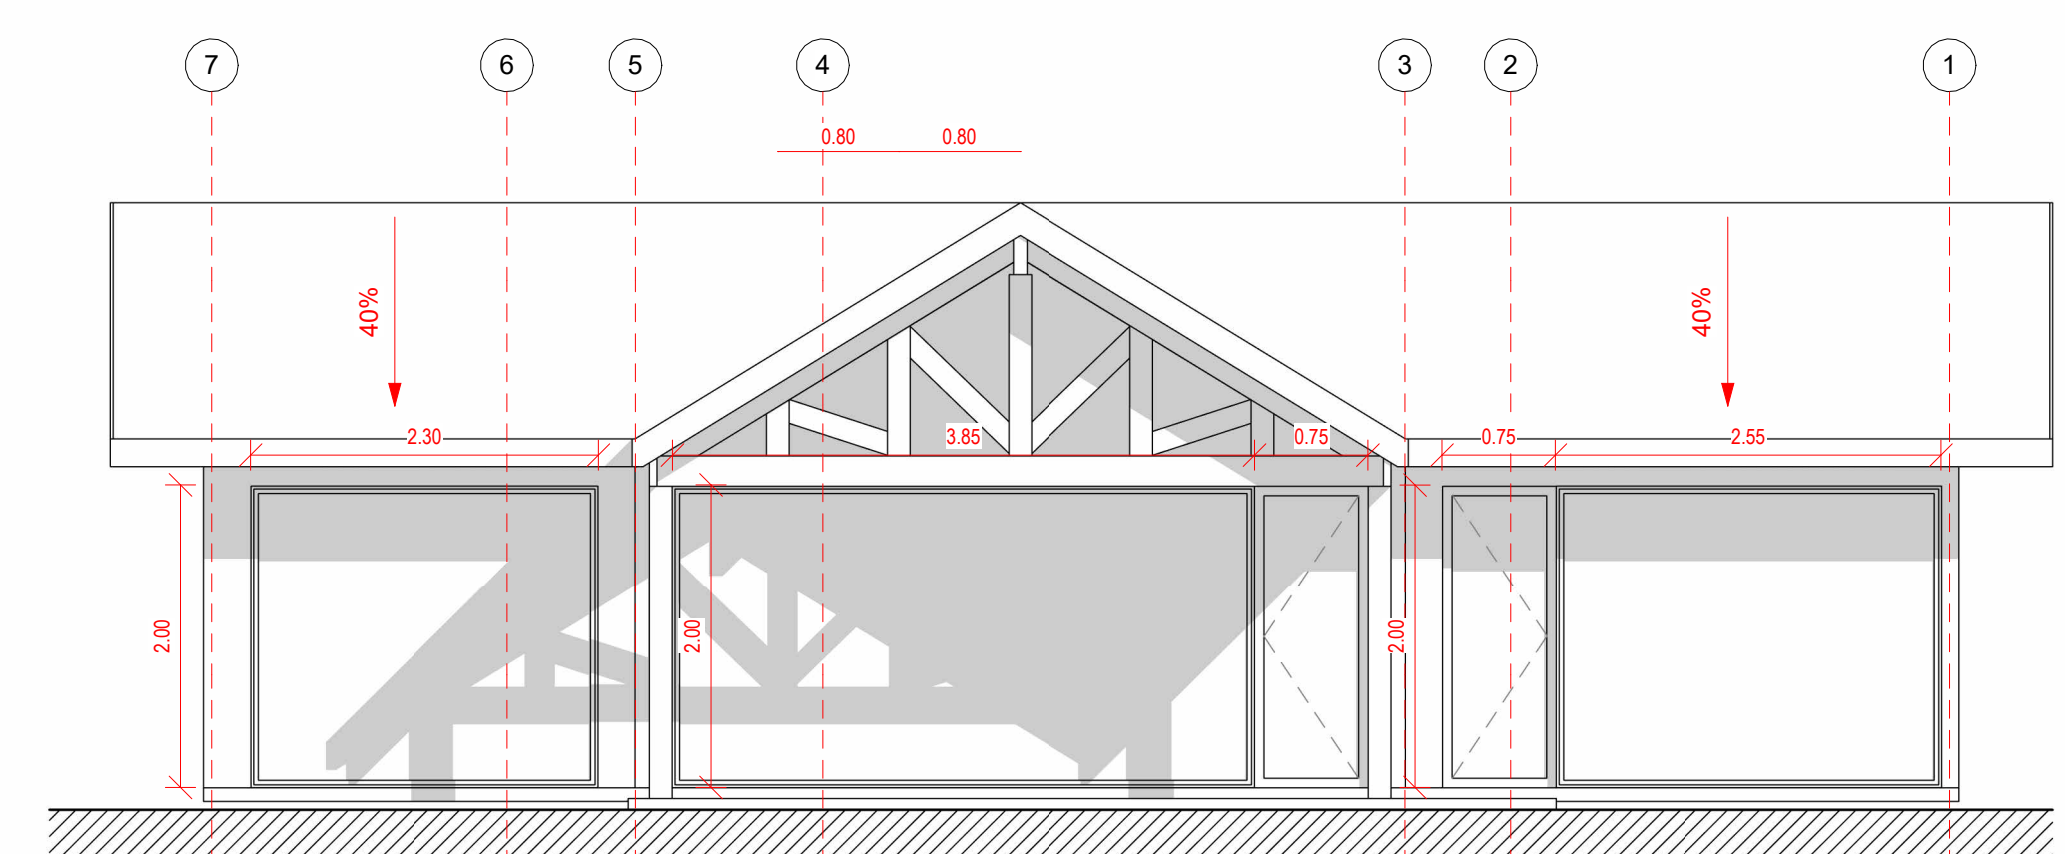

Planta Primer Nivel
1 : 50

Cuadro de Superficie
1 : 100

Plano de Cubierta
1 : 100

Iso 01

Iso 02

Alzado Norte
1 : 50

Alzado Oriente
1 : 50

Sección 1
1 : 50

Alzado Poniente
1 : 50

Alzado Sur
1 : 50

Sección 2
1 : 50

Proyecto Francisco Calvanese

Variante: MURO - CUBIERTA

Metros ²: 75.7 m²

Programa: Según contenido

Escala: Como se indica