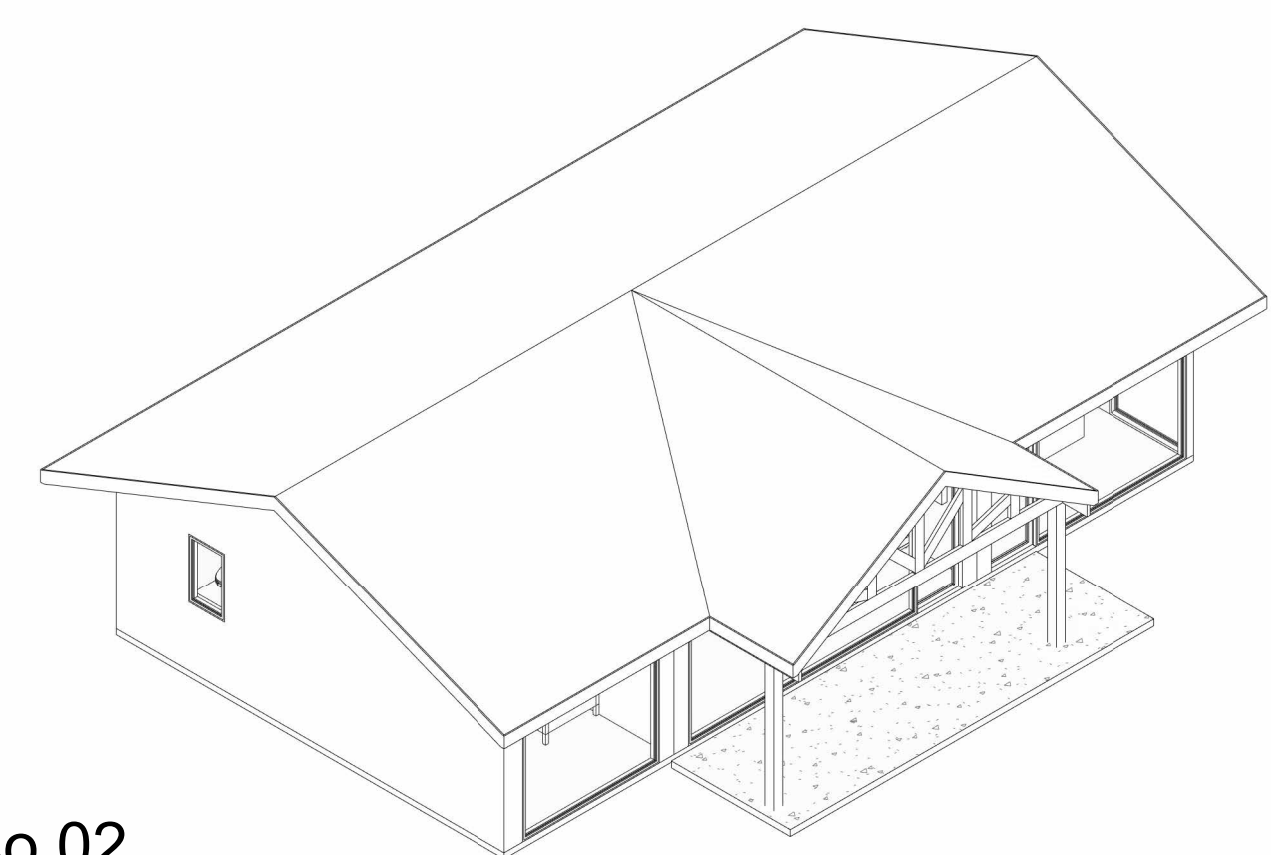

Planta Primer Nivel
1 : 50

Cuadro de Superficie
1 : 100

Plano de Cubierta
1 : 100

Iso 01

Iso 02

Alzado Norte
1 : 50

Alzado Oriente
1 : 50

Sección 1
1 : 50

Alzado Poniente
1 : 50

Alzado Sur
1 : 50

Sección 2
1 : 50

Proyecto Francisco Calvanese

Variante: MURO - CUBIERTA

Metros ²: 75.7 m²

Programa: Según contenido

Escala: Como se indica