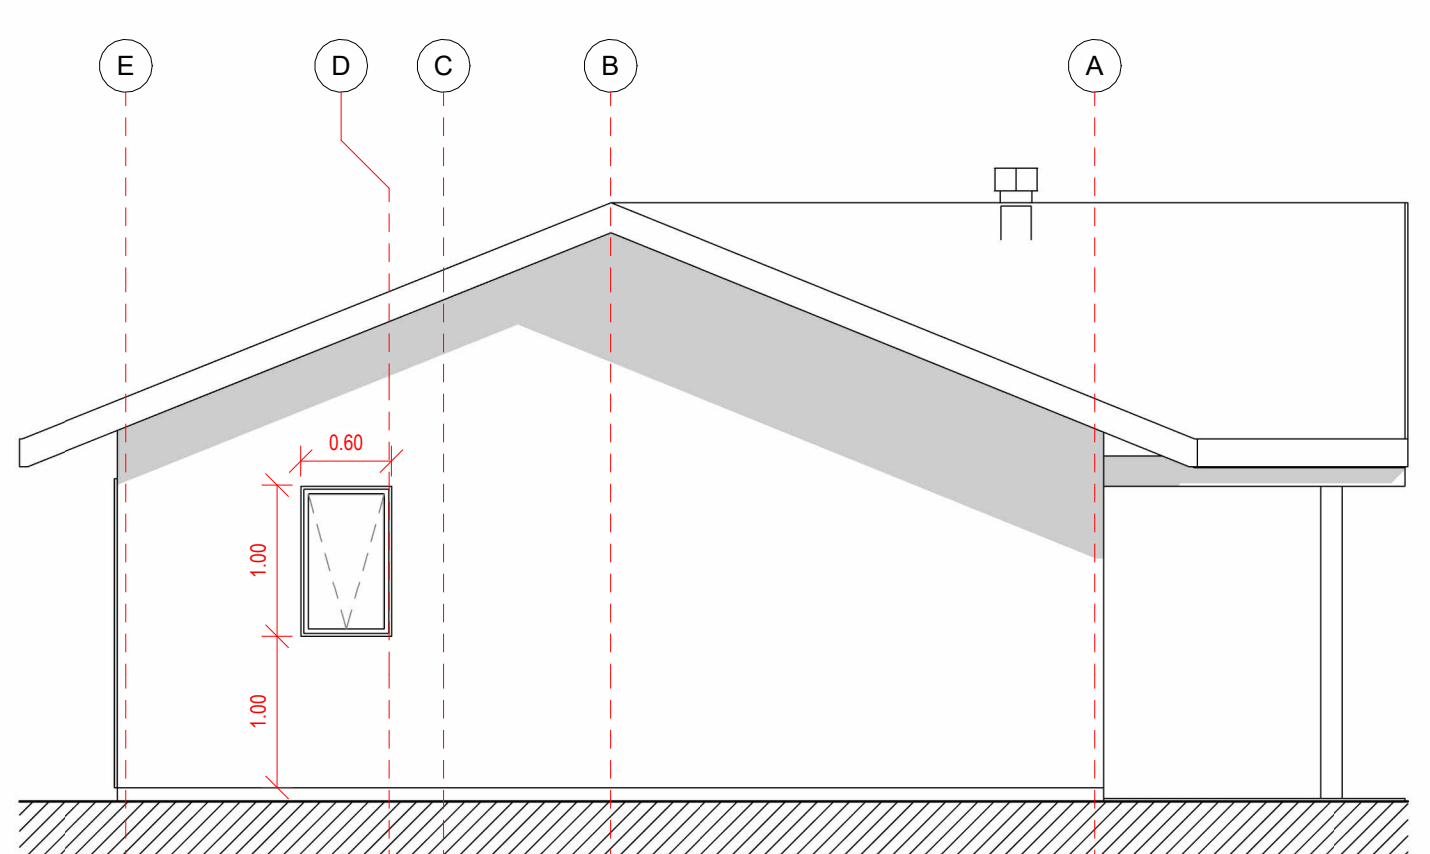

Planta Primer Nivel
1 : 50

Cuadro de Superficie
1 : 100

Plano de Cubierta
1 : 100

Iso 01

Iso 02

Alzado Norte
1 : 50

Alzado Oriente
1 : 50

Sección 1
1 : 50

Alzado Poniente
1 : 50

Alzado Sur
1 : 50

Sección 2
1 : 50

Proyecto Francisco Calvanese

Variante: MURO - CUBIERTA

Metros ²: 75.7 m²

Programa: Según contenido

Escala: Como se indica