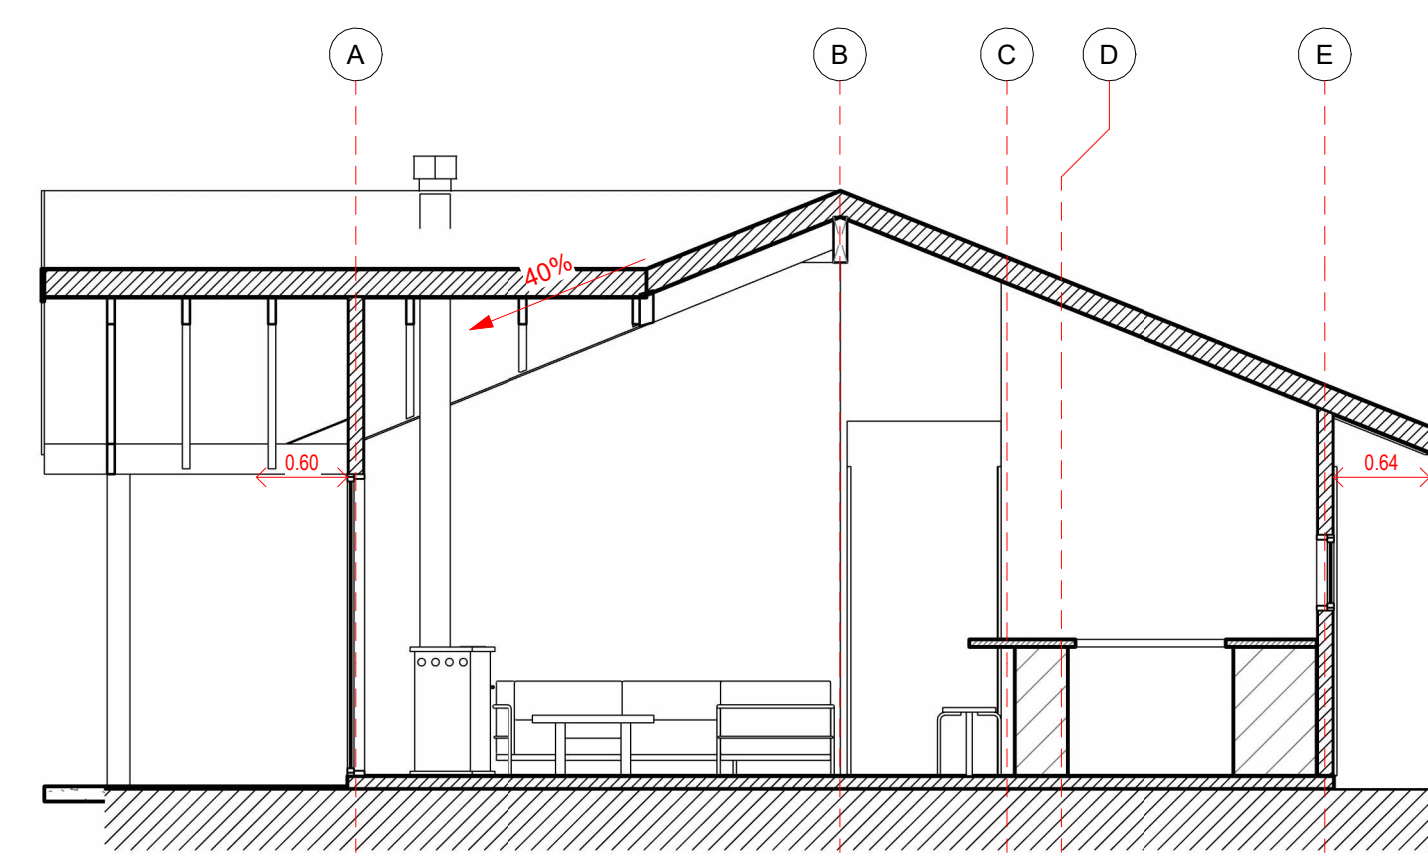

Planta Primer Nivel
1 : 50

Cuadro de Superficie
1 : 100

Plano de Cubierta
1 : 100

Iso 01

Iso 02

Alzado Norte
1 : 50

Alzado Oriente
1 : 50

Sección 1
1 : 50

Alzado Poniente
1 : 50

Alzado Sur
1 : 50

Sección 2
1 : 50

Proyecto Francisco Calvanese

Variante: MURO - CUBIERTA

Metros ²: 75.7 m²

Programa: Según contenido

Escala: Como se indica