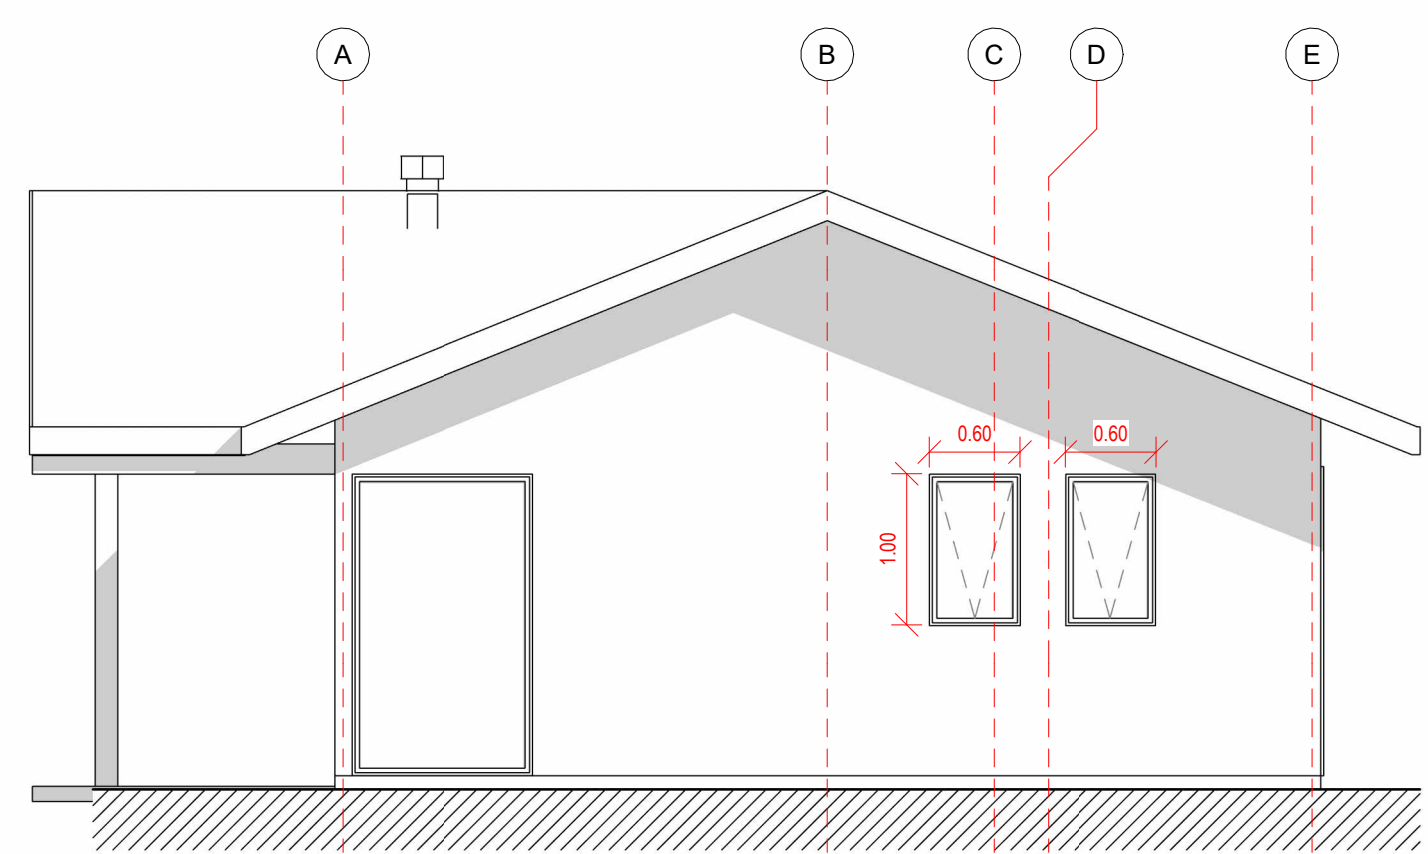

Planta Primer Nivel
1 : 50

Cuadro de Superficie
1 : 100

Plano de Cubierta
1 : 100

Iso 01

Iso 02

Alzado Norte
1 : 50

Alzado Oriente
1 : 50

Sección 1
1 : 50

Alzado Poniente
1 : 50

Alzado Sur
1 : 50

Sección 2
1 : 50

Proyecto Francisco Calvanese

Variante: MURO - CUBIERTA

Metros ²: 75.7 m²

Programa: Según contenido

Escala: Como se indica