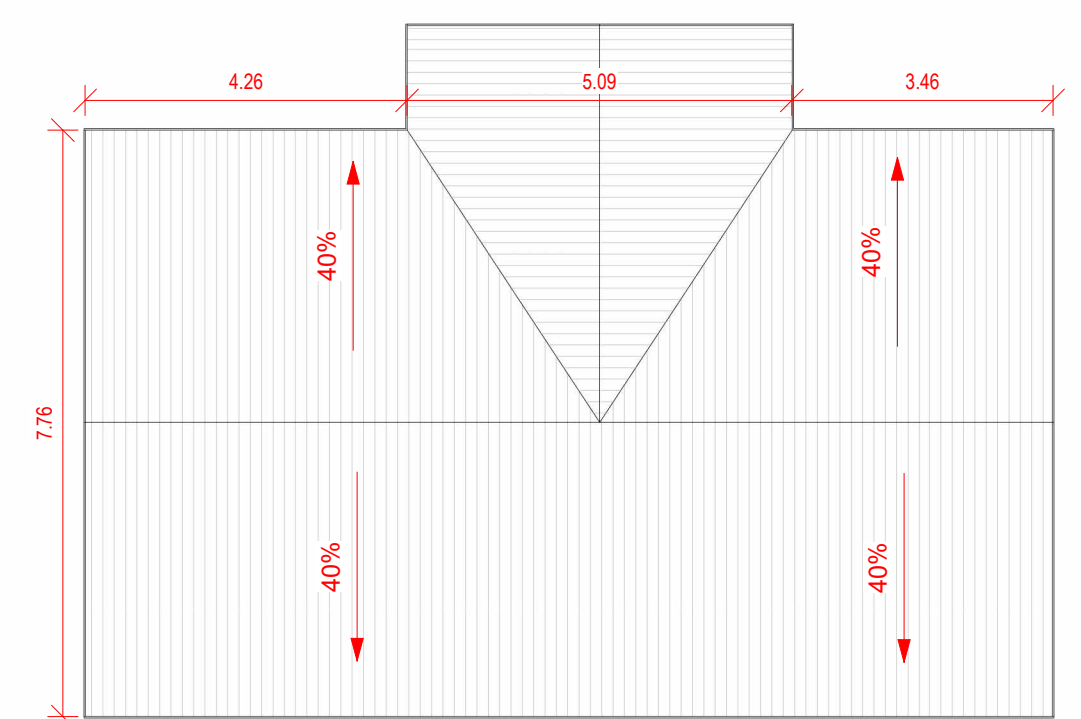

Planta Primer Nivel
1 : 50

Cuadro de Superficie
1 : 100

Plano de Cubierta
1 : 100

Iso 01

Iso 02

Alzado Norte
1 : 50

Alzado Oriente
1 : 50

Sección 1
1 : 50

Alzado Poniente
1 : 50

Alzado Sur
1 : 50

Sección 2
1 : 50

Proyecto Francisco Calvanese

Variante: MURO - CUBIERTA

Metros ²: 75.7 m²

Programa: Según contenido

Escala: Como se indica