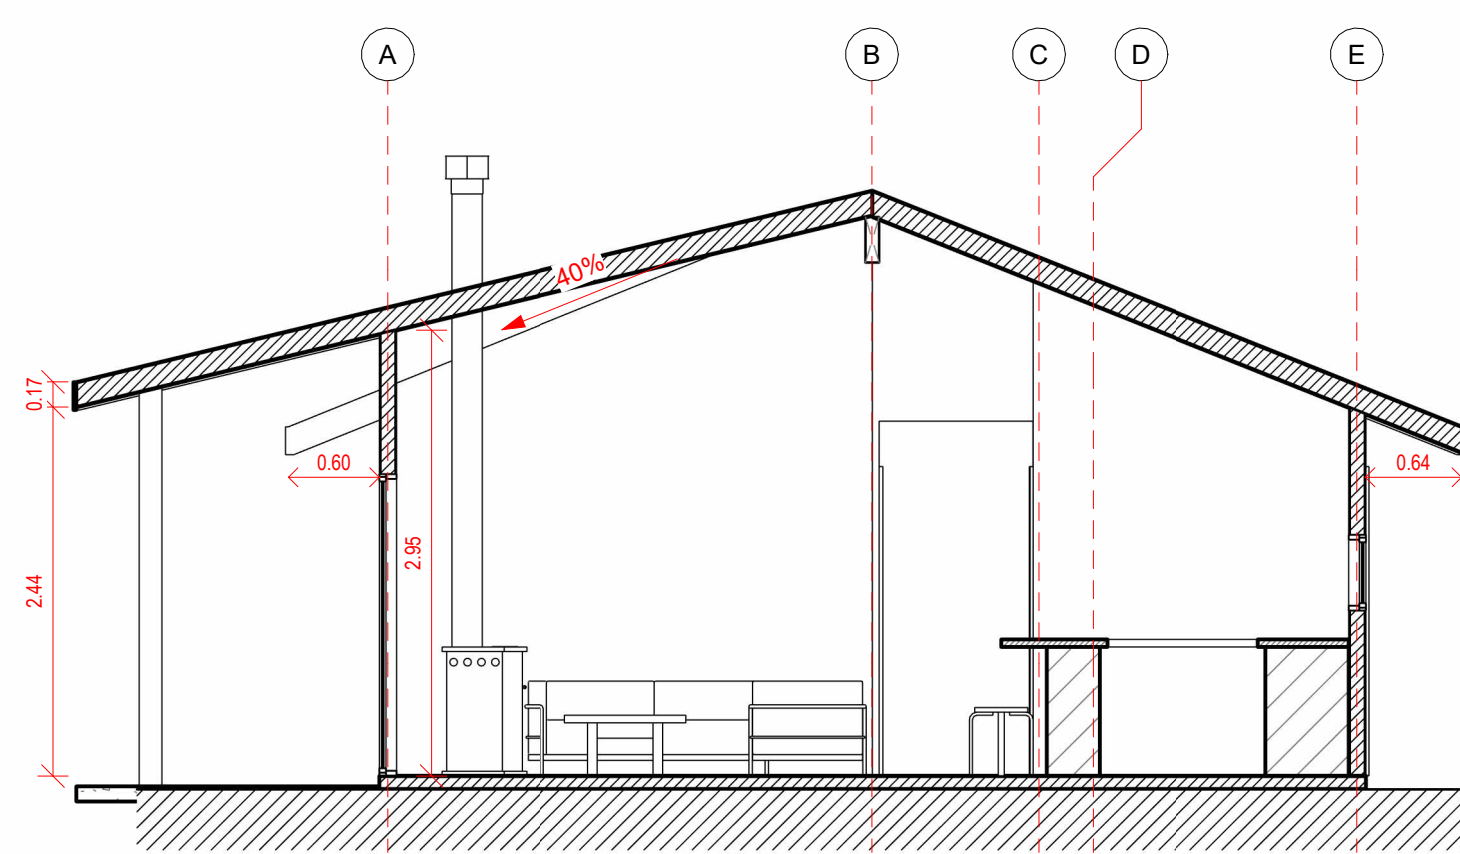

Planta Primer Nivel  
1 : 50

Cuadro de Superficie  
1 : 100

Plano de Cubierta  
1 : 100

Iso 01

Iso 02

Alzado Norte  
1 : 50

Alzado Oriente  
1 : 50

Sección 1  
1 : 50

Alzado Poniente  
1 : 50

Alzado Sur  
1 : 50

Sección 2  
1 : 50

Proyecto Francisco Calvanese

Variante: MURO - CUBIERTA

Metros <sup>2</sup>: 75.7 m<sup>2</sup>

Programa: Según contenido

Escala: Como se indica