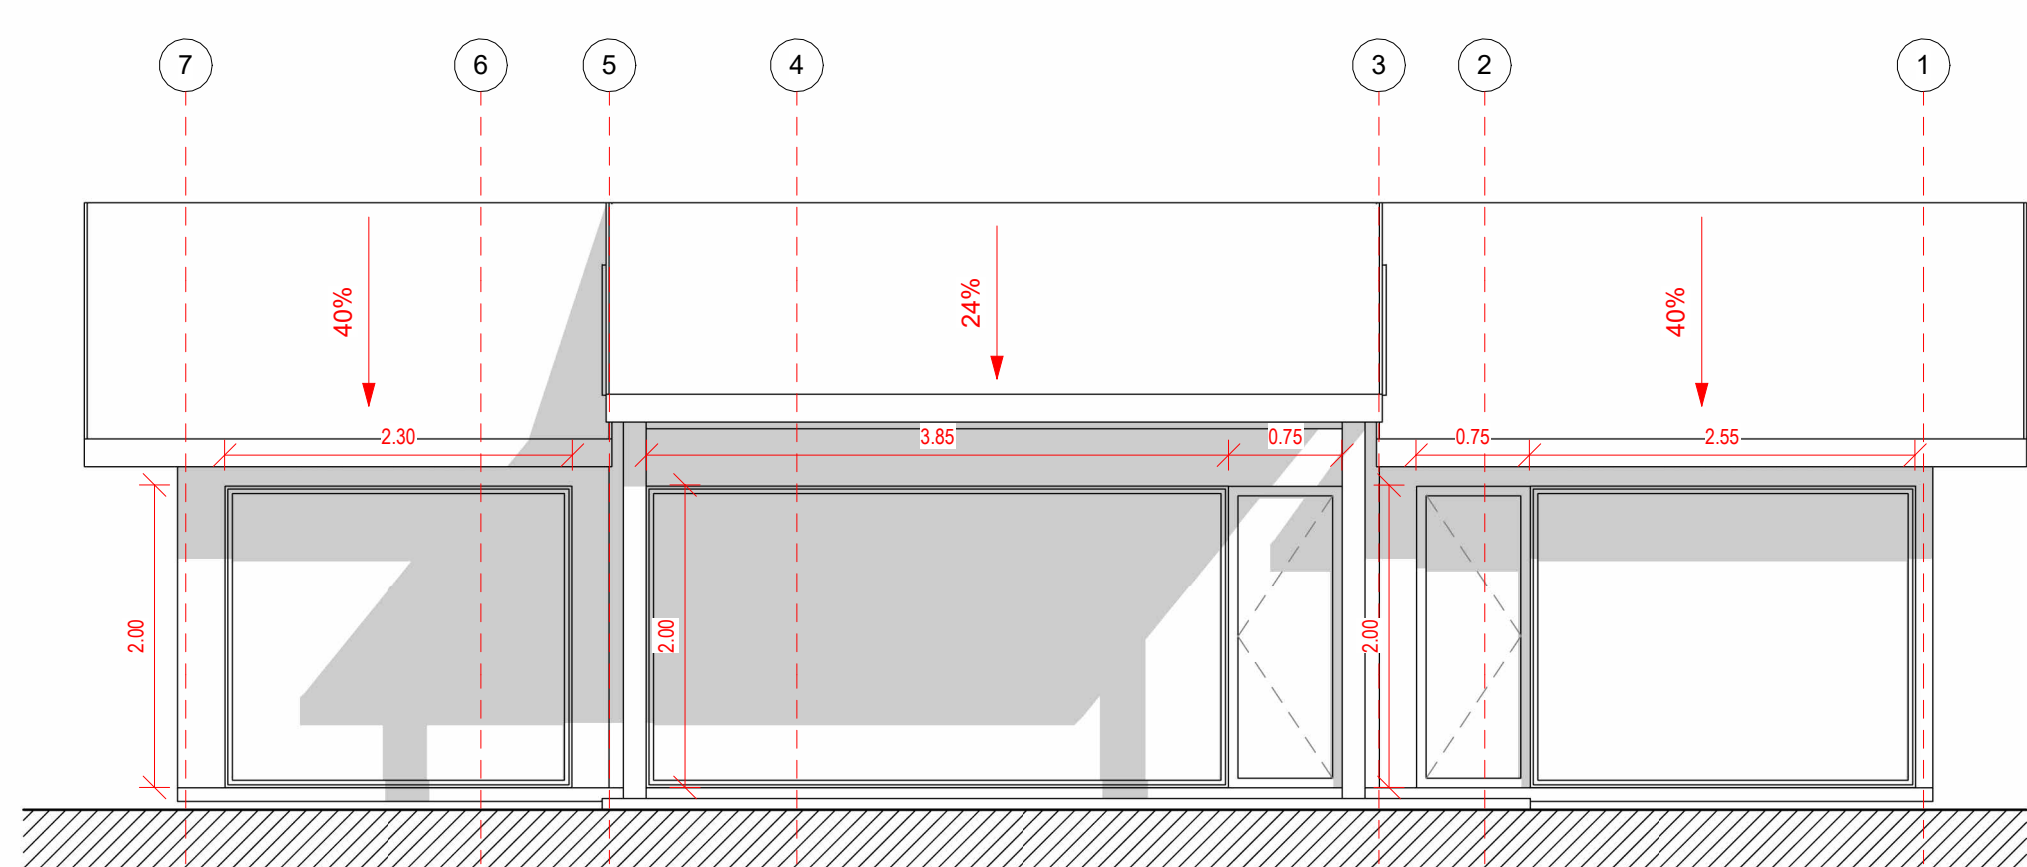

Planta Primer Nivel  
1 : 50

Cuadro de Superficie  
1 : 100

Plano de Cubierta  
1 : 100

Iso 01

Iso 02

Alzado Norte  
1 : 50

Alzado Oriente  
1 : 50

Sección 1  
1 : 50

Alzado Poniente  
1 : 50

Alzado Sur  
1 : 50

Sección 2  
1 : 50

Proyecto Francisco Calvanese

Variante: MURO - CUBIERTA

Metros <sup>2</sup>: 75.7 m<sup>2</sup>

Programa: Según contenido

Escala: Como se indica