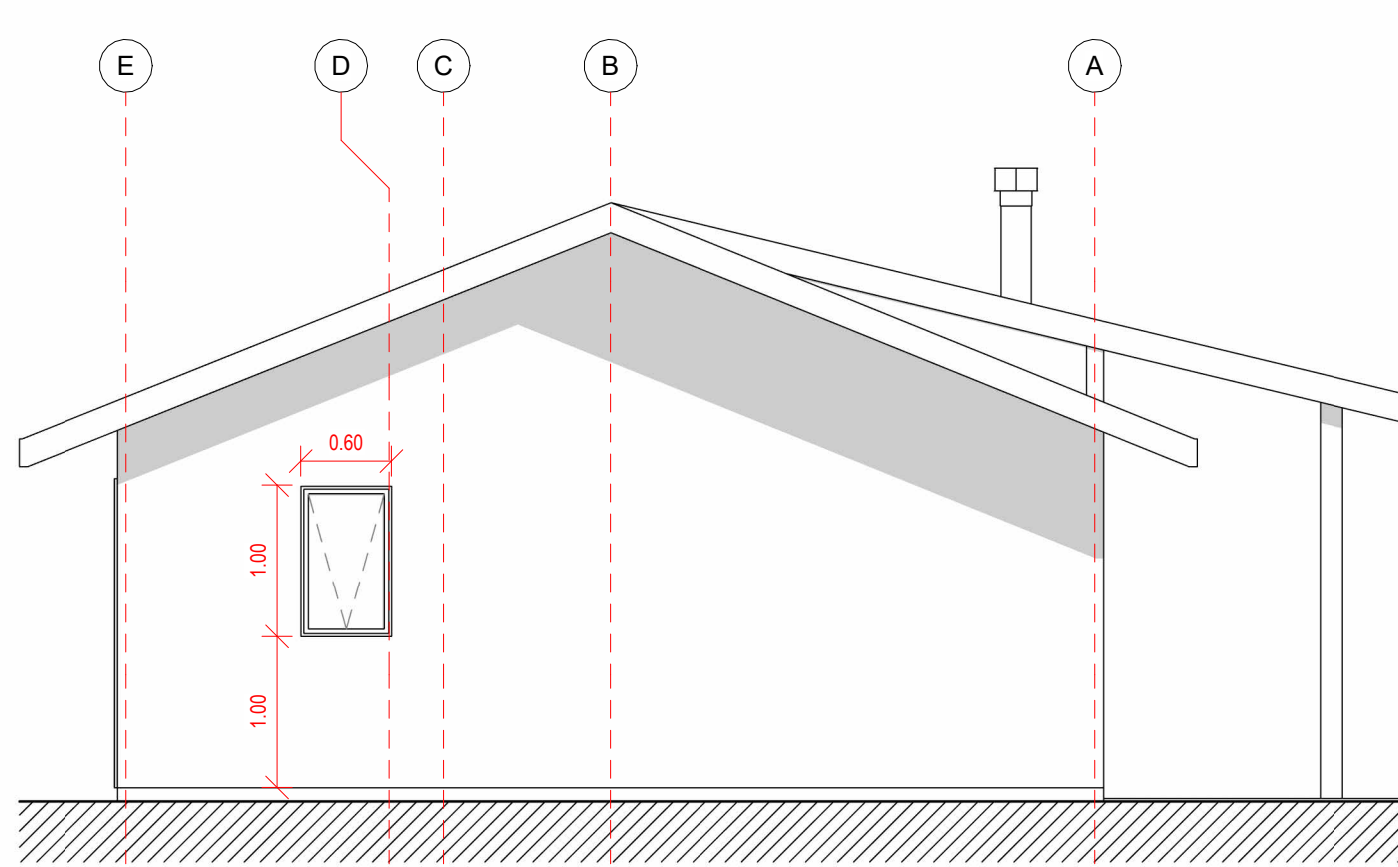

Planta Primer Nivel  
1 : 50

Cuadro de Superficie  
1 : 100

Plano de Cubierta  
1 : 100

Iso 01

Iso 02

Alzado Norte  
1 : 50

Alzado Oriente  
1 : 50

Sección 1  
1 : 50

Alzado Poniente  
1 : 50

Alzado Sur  
1 : 50

Sección 2  
1 : 50

Proyecto Francisco Calvanese

Variante: MURO - CUBIERTA

Metros <sup>2</sup>: 75.7 m<sup>2</sup>

Programa: Según contenido

Escala: Como se indica