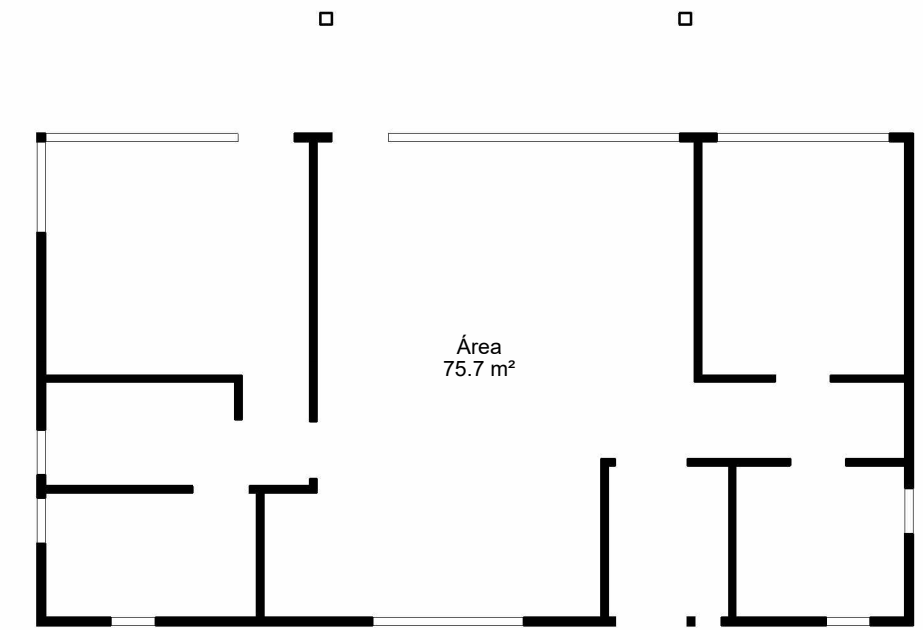

Planta Primer Nivel  
1 : 50

Cuadro de Superficie  
1 : 100

Plano de Cubierta  
1 : 100

Iso 01

Iso 02

Alzado Norte  
1 : 50

Alzado Oriente  
1 : 50

Sección 1  
1 : 50

Alzado Poniente  
1 : 50

Alzado Sur  
1 : 50

Sección 2  
1 : 50

Proyecto Francisco Calvanese

Variante: MURO - CUBIERTA

Metros <sup>2</sup>: 75.7 m<sup>2</sup>

Programa: Según contenido

Escala: Como se indica