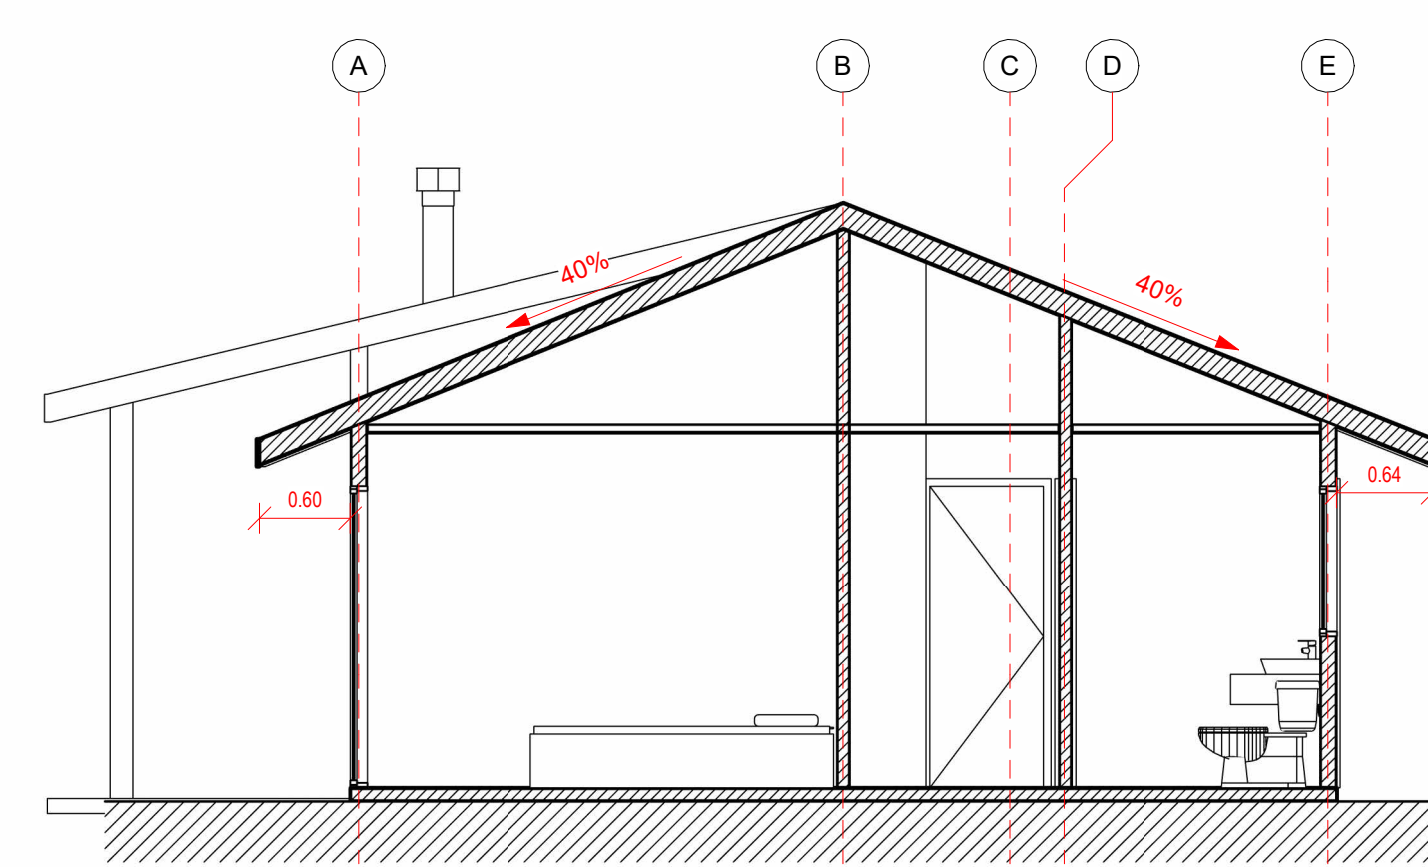

Planta Primer Nivel  
1 : 50

Cuadro de Superficie  
1 : 100

Plano de Cubierta  
1 : 100

Iso 01

Iso 02

Alzado Norte  
1 : 50

Alzado Oriente  
1 : 50

Sección 1  
1 : 50

Alzado Poniente  
1 : 50

Alzado Sur  
1 : 50

Sección 2  
1 : 50

Proyecto Francisco Calvanese

Variante: MURO - CUBIERTA

Metros <sup>2</sup>: 75.7 m<sup>2</sup>

Programa: Según contenido

Escala: Como se indica