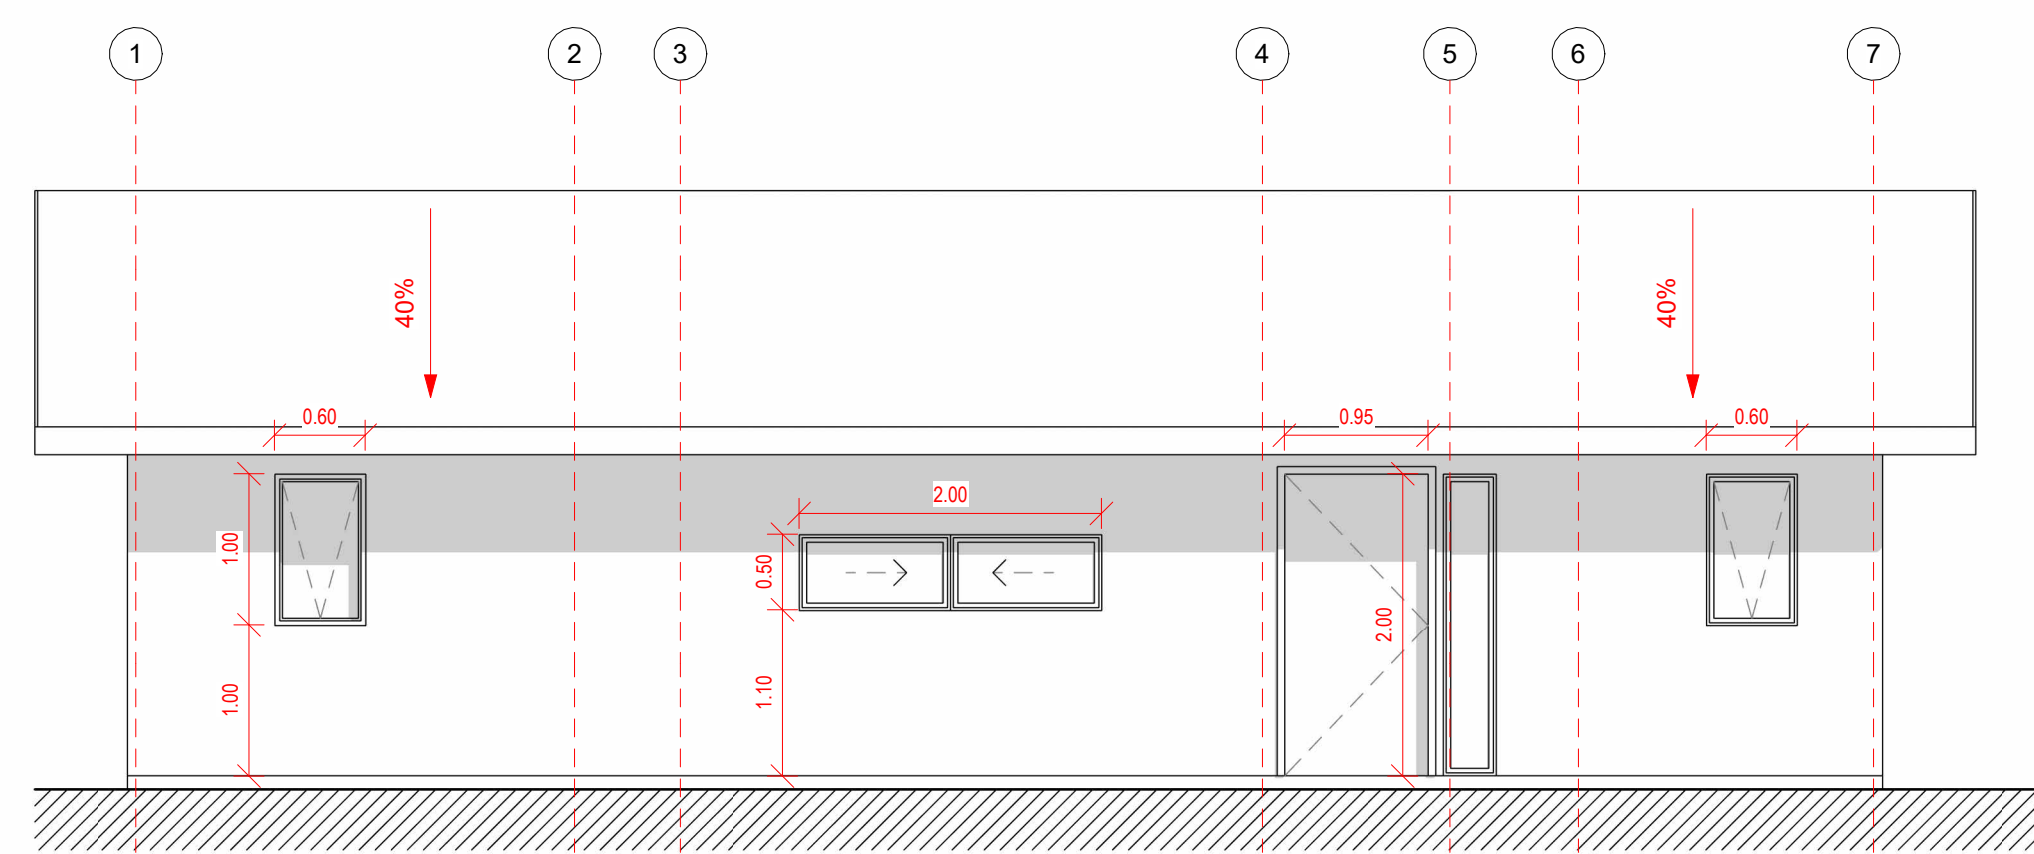

Planta Primer Nivel  
1 : 50

Cuadro de Superficie  
1 : 100

Plano de Cubierta  
1 : 100

Iso 01

Iso 02

Alzado Norte  
1 : 50

Alzado Oriente  
1 : 50

Sección 1  
1 : 50

Alzado Poniente  
1 : 50

Alzado Sur  
1 : 50

Sección 2  
1 : 50

Proyecto Francisco Calvanese

Variante: MURO - CUBIERTA

Metros <sup>2</sup>: 75.7 m<sup>2</sup>

Programa: Según contenido

Escala: Como se indica