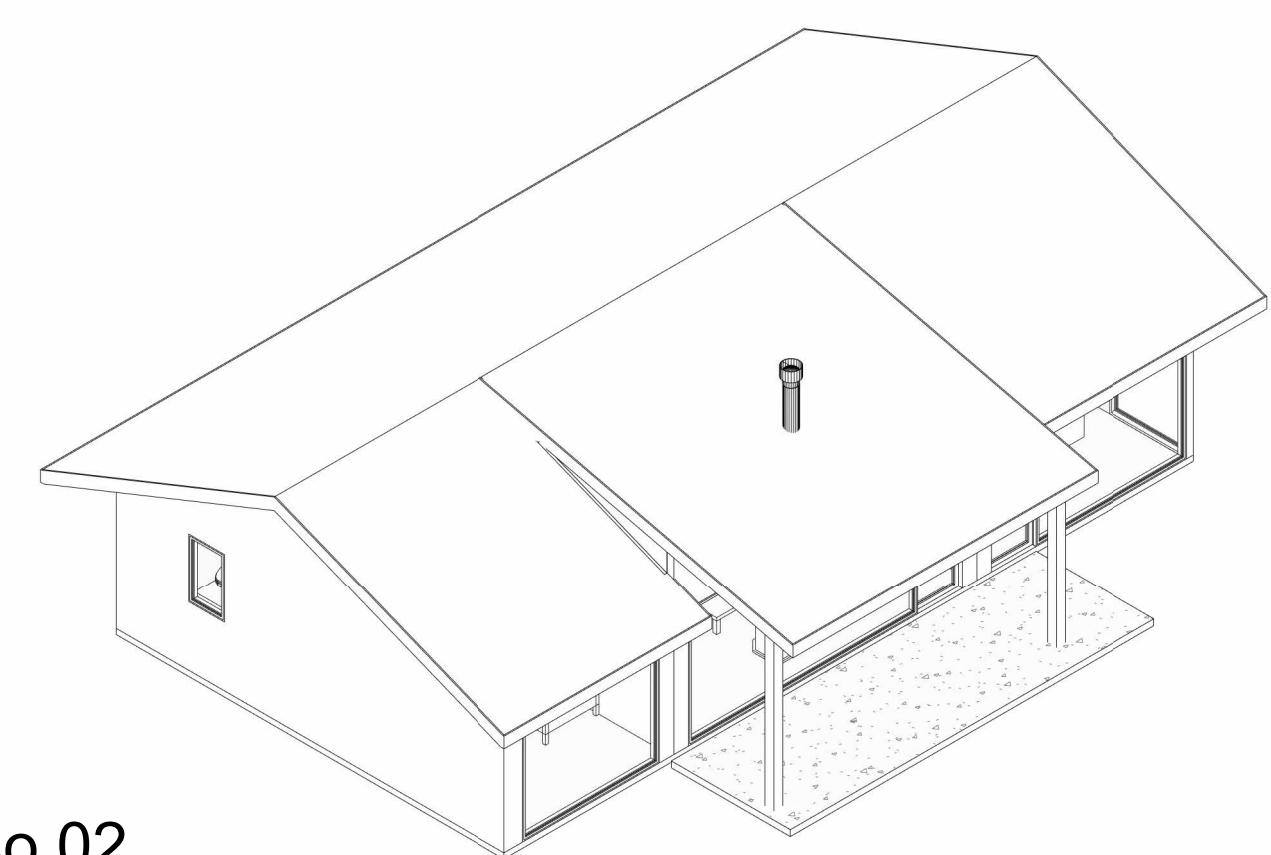

Planta Primer Nivel  
1 : 50

Cuadro de Superficie  
1 : 100

Plano de Cubierta  
1 : 100

Iso 01

Iso 02

Alzado Norte  
1 : 50

Alzado Oriente  
1 : 50

Sección 1  
1 : 50

Alzado Poniente  
1 : 50

Alzado Sur  
1 : 50

Sección 2  
1 : 50

Proyecto Francisco Calvanese

Variante: MURO - CUBIERTA

Metros <sup>2</sup>: 75.7 m<sup>2</sup>

Programa: Según contenido

Escala: Como se indica