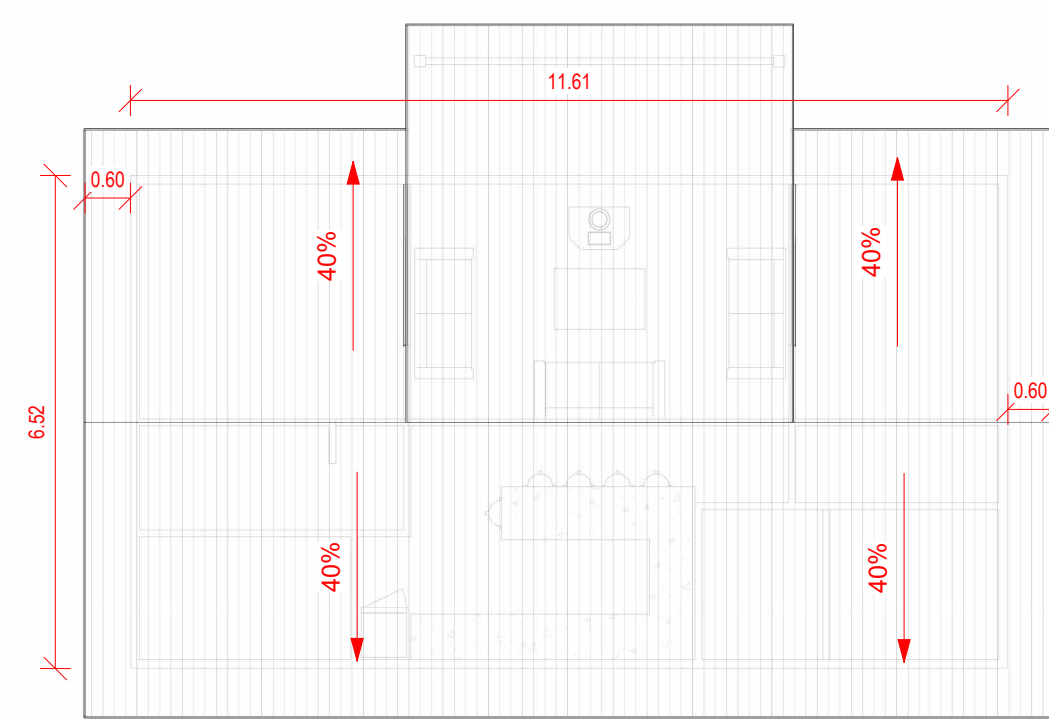

Planta Primer Nivel  
1 : 50

Cuadro de Superficie  
1 : 100

Plano de Cubierta  
1 : 100

Iso 01

Iso 02

Alzado Norte  
1 : 50

Alzado Oriente  
1 : 50

Sección 1  
1 : 50

Alzado Poniente  
1 : 50

Alzado Sur  
1 : 50

Sección 2  
1 : 50

Proyecto Francisco Calvanese

Variante: MURO - CUBIERTA

Metros <sup>2</sup>: 75.7 m<sup>2</sup>

Programa: Según contenido

Escala: Como se indica