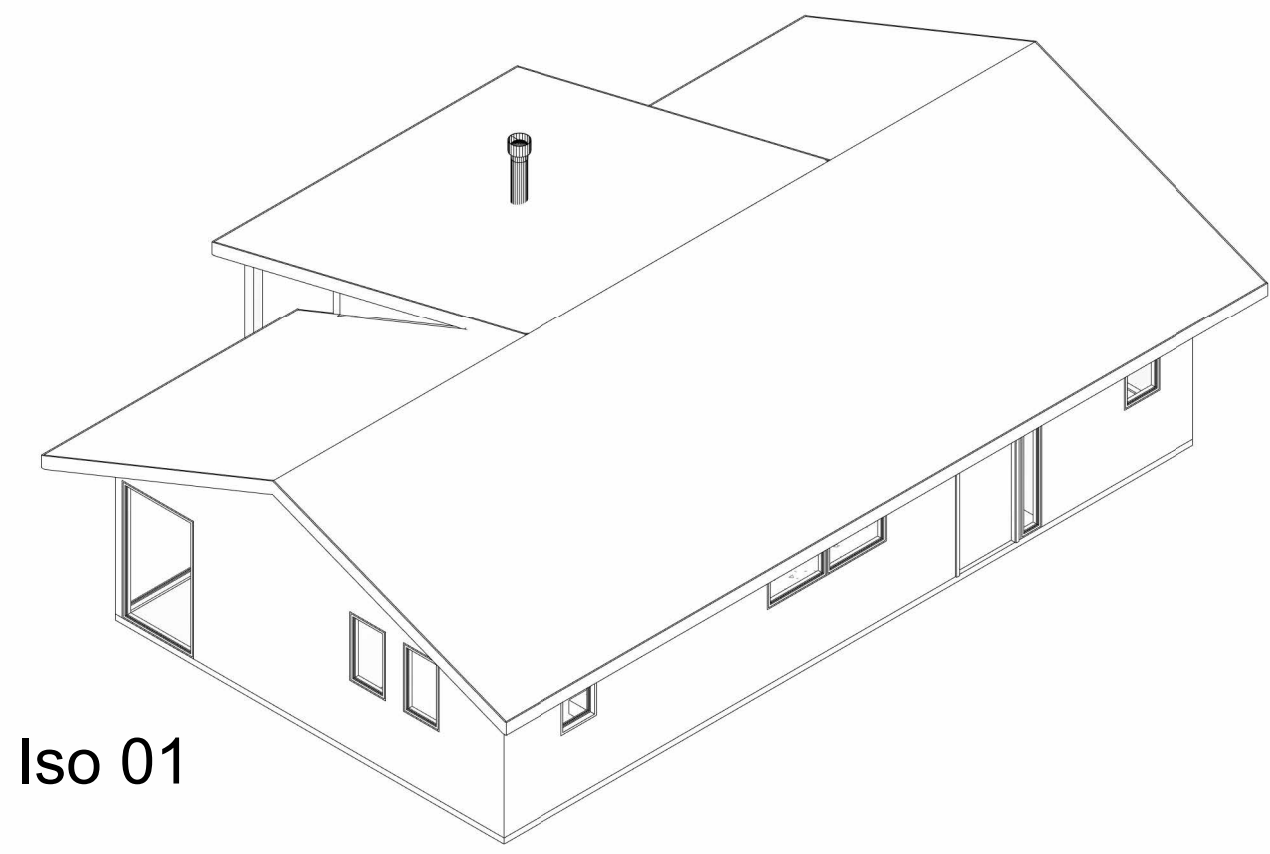

Planta Primer Nivel  
1 : 50

Cuadro de Superficie  
1 : 100

Plano de Cubierta  
1 : 100

Iso 01

Iso 02

Alzado Norte  
1 : 50

Alzado Oriente  
1 : 50

Sección 1  
1 : 50

Alzado Poniente  
1 : 50

Alzado Sur  
1 : 50

Sección 2  
1 : 50

Proyecto Francisco Calvanese

Variante: MURO - CUBIERTA

Metros <sup>2</sup>: 75.7 m<sup>2</sup>

Programa: Según contenido

Escala: Como se indica