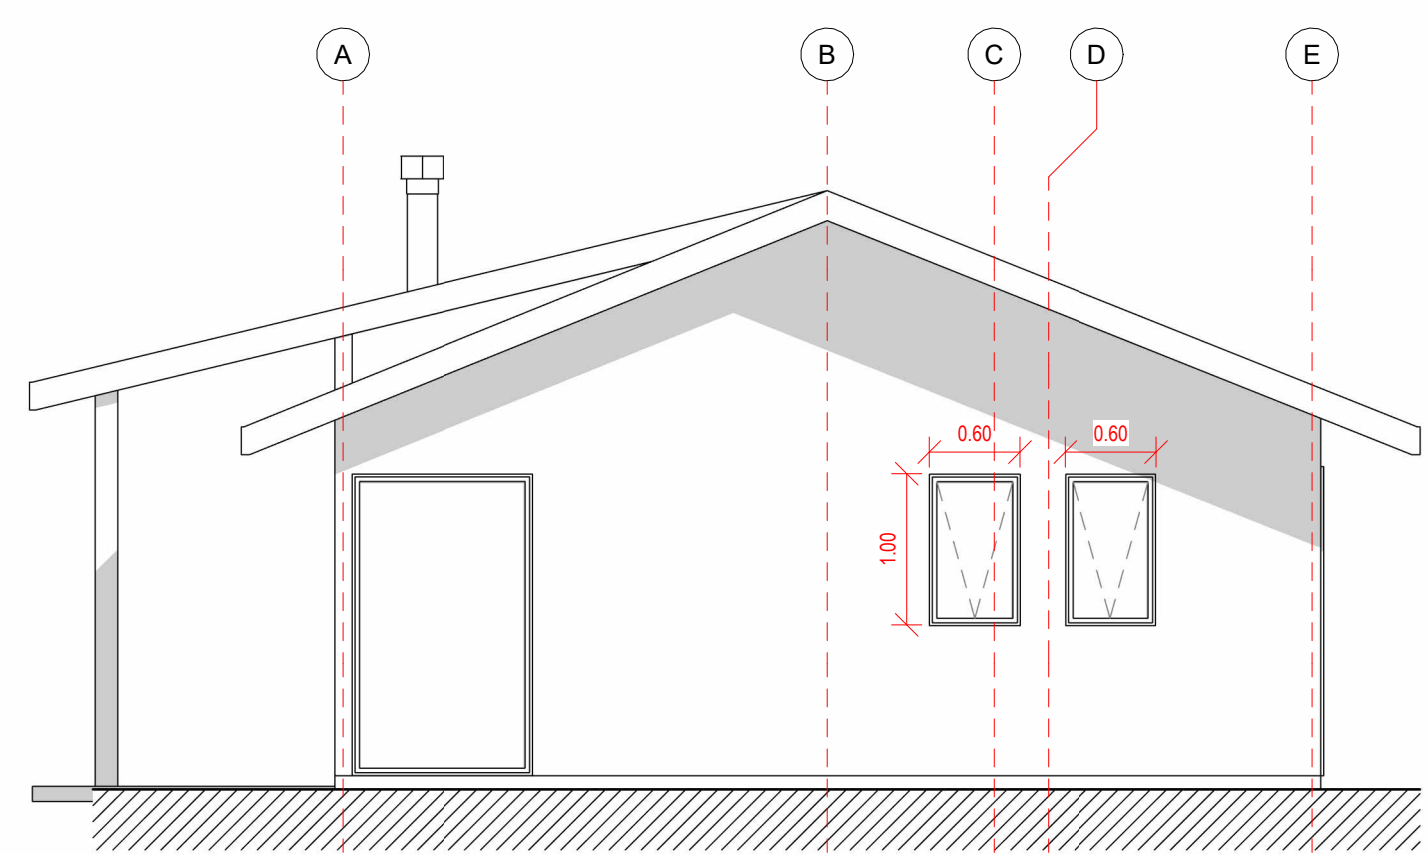

Planta Primer Nivel  
1 : 50

Cuadro de Superficie  
1 : 100

Plano de Cubierta  
1 : 100

Iso 01

Iso 02

Alzado Norte  
1 : 50

Alzado Oriente  
1 : 50

Sección 1  
1 : 50

Alzado Poniente  
1 : 50

Alzado Sur  
1 : 50

Sección 2  
1 : 50

Proyecto Francisco Calvanese

Variante: MURO - CUBIERTA

Metros <sup>2</sup>: 75.7 m<sup>2</sup>

Programa: Según contenido

Escala: Como se indica