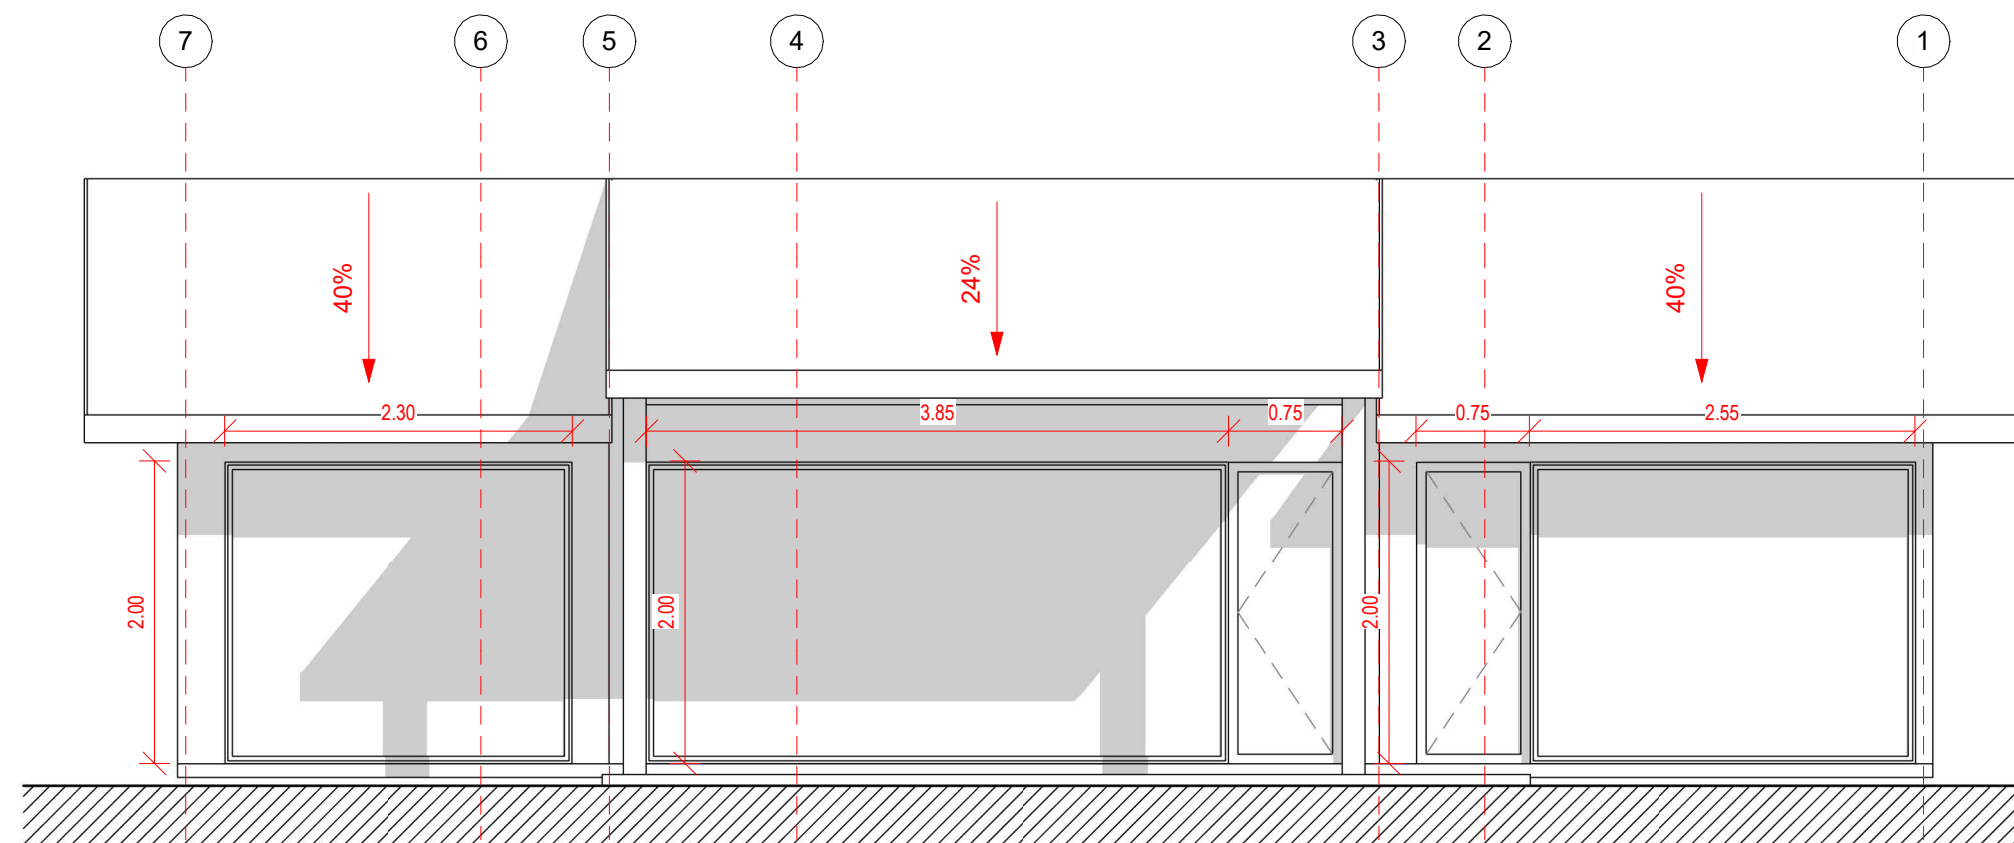

Planta Primer Nivel
1 : 50

Cuadro de Superficie
1 : 100

Plano de Cubierta
1 : 100

Iso 01

Iso 02

Alzado Norte
1 : 50

Alzado Oriente
1 : 50

Sección 1
1 : 50

Alzado Poniente
1 : 50

Alzado Sur
1 : 50

Sección 2
1 : 50

Proyecto Francisco Calvanese

Variante: MURO - CUBIERTA

Metros ²: 75.7 m²

Programa: Según contenido

Escala: Como se indica