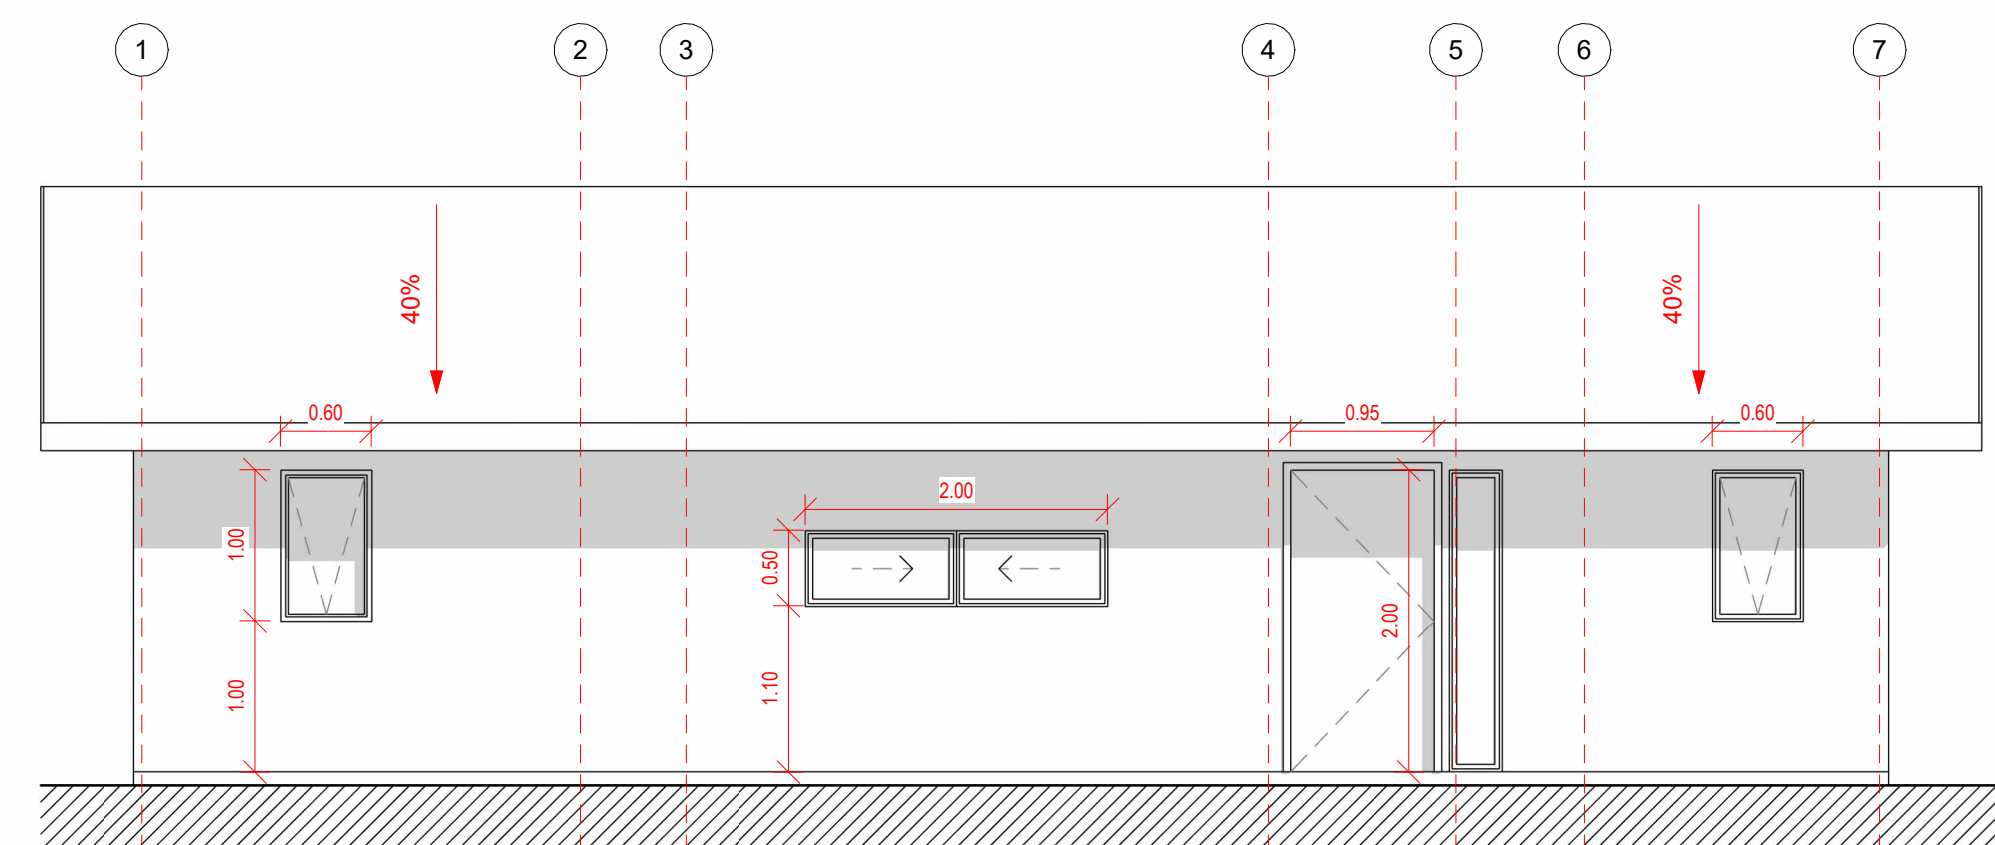

Planta Primer Nivel
1 : 50

Cuadro de Superficie
1 : 100

Plano de Cubierta
1 : 100

Iso 01

Iso 02

Alzado Norte
1 : 50

Alzado Oriente
1 : 50

Sección 1
1 : 50

Alzado Poniente
1 : 50

Alzado Sur
1 : 50

Sección 2
1 : 50

Proyecto Francisco Calvanese

Variante: MURO - CUBIERTA

Metros ²: 75.7 m²

Programa: Según contenido

Escala: Como se indica