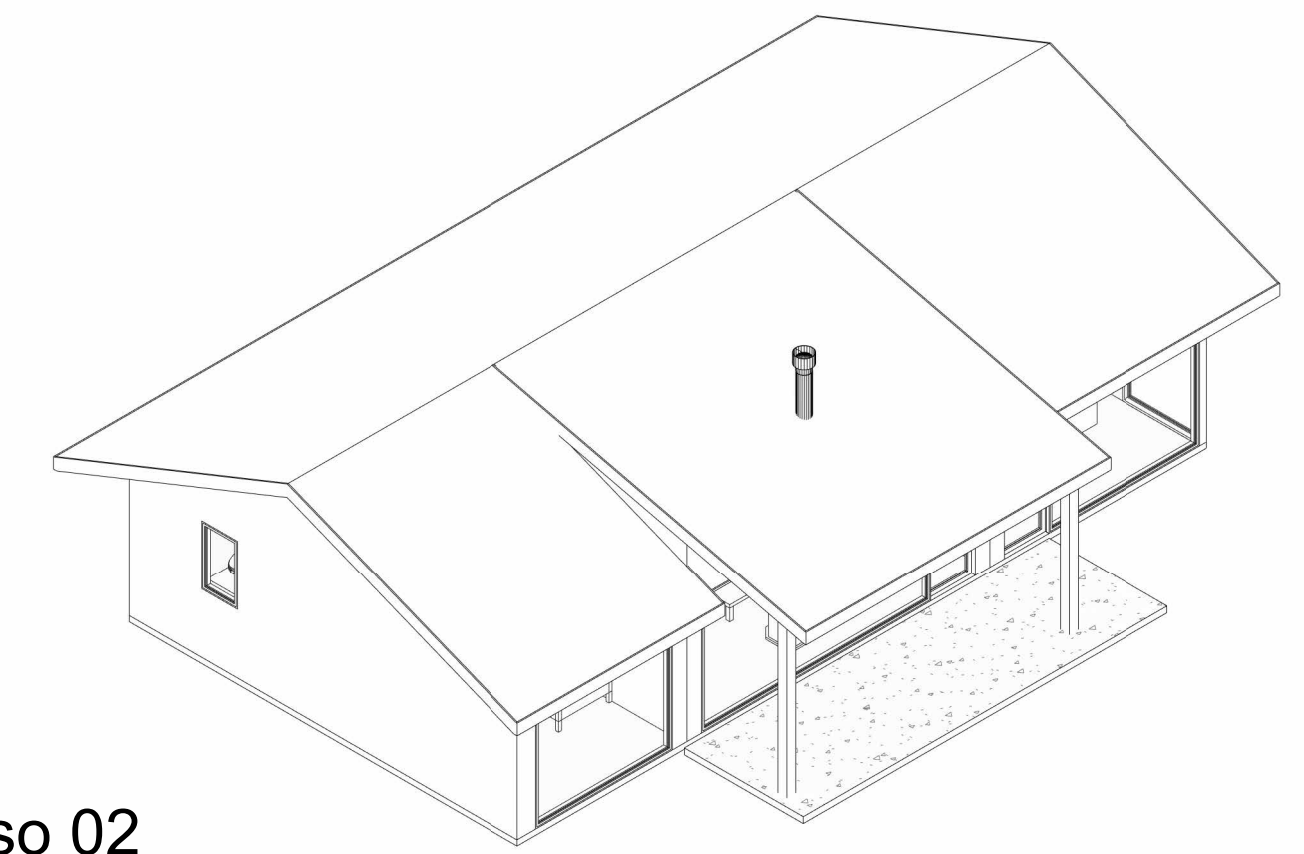

Planta Primer Nivel
1 : 50

Cuadro de Superficie
1 : 100

Plano de Cubierta
1 : 100

Iso 01

Iso 02

Alzado Norte
1 : 50

Alzado Oriente
1 : 50

Sección 1
1 : 50

Alzado Poniente
1 : 50

Alzado Sur
1 : 50

Sección 2
1 : 50

Proyecto Francisco Calvanese

Variante: MURO - CUBIERTA

Metros ²: 75.7 m²

Programa: Según contenido

Escala: Como se indica