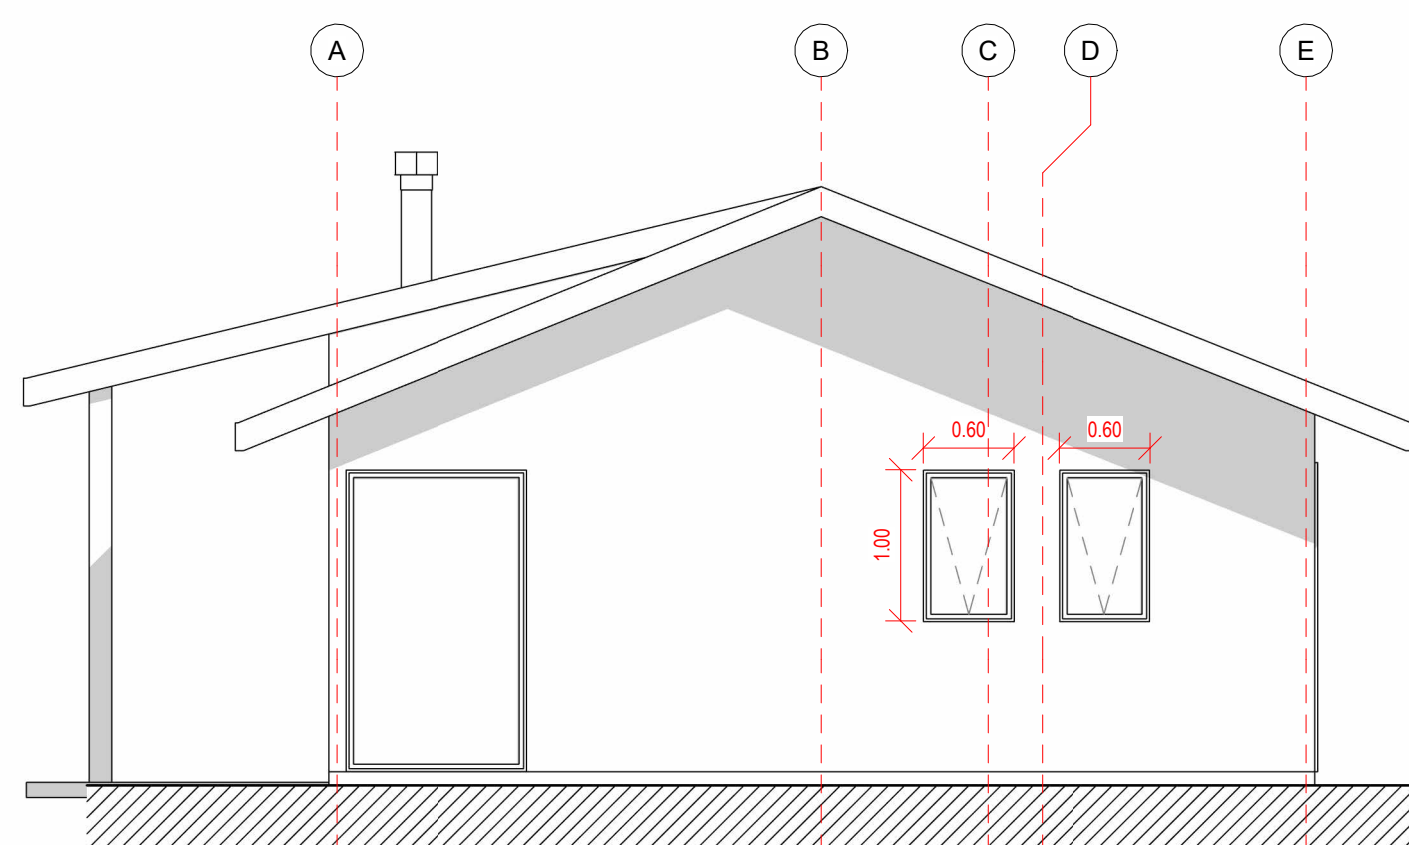

Planta Primer Nivel
1 : 50

Cuadro de Superficie
1 : 100

Plano de Cubierta
1 : 100

Iso 01

Iso 02

Alzado Norte
1 : 50

Alzado Oriente
1 : 50

Sección 1
1 : 50

Alzado Poniente
1 : 50

Alzado Sur
1 : 50

Sección 2
1 : 50

Proyecto Francisco Calvanese

Variante: MURO - CUBIERTA

Metros ²: 75.7 m²

Programa: Según contenido

Escala: Como se indica