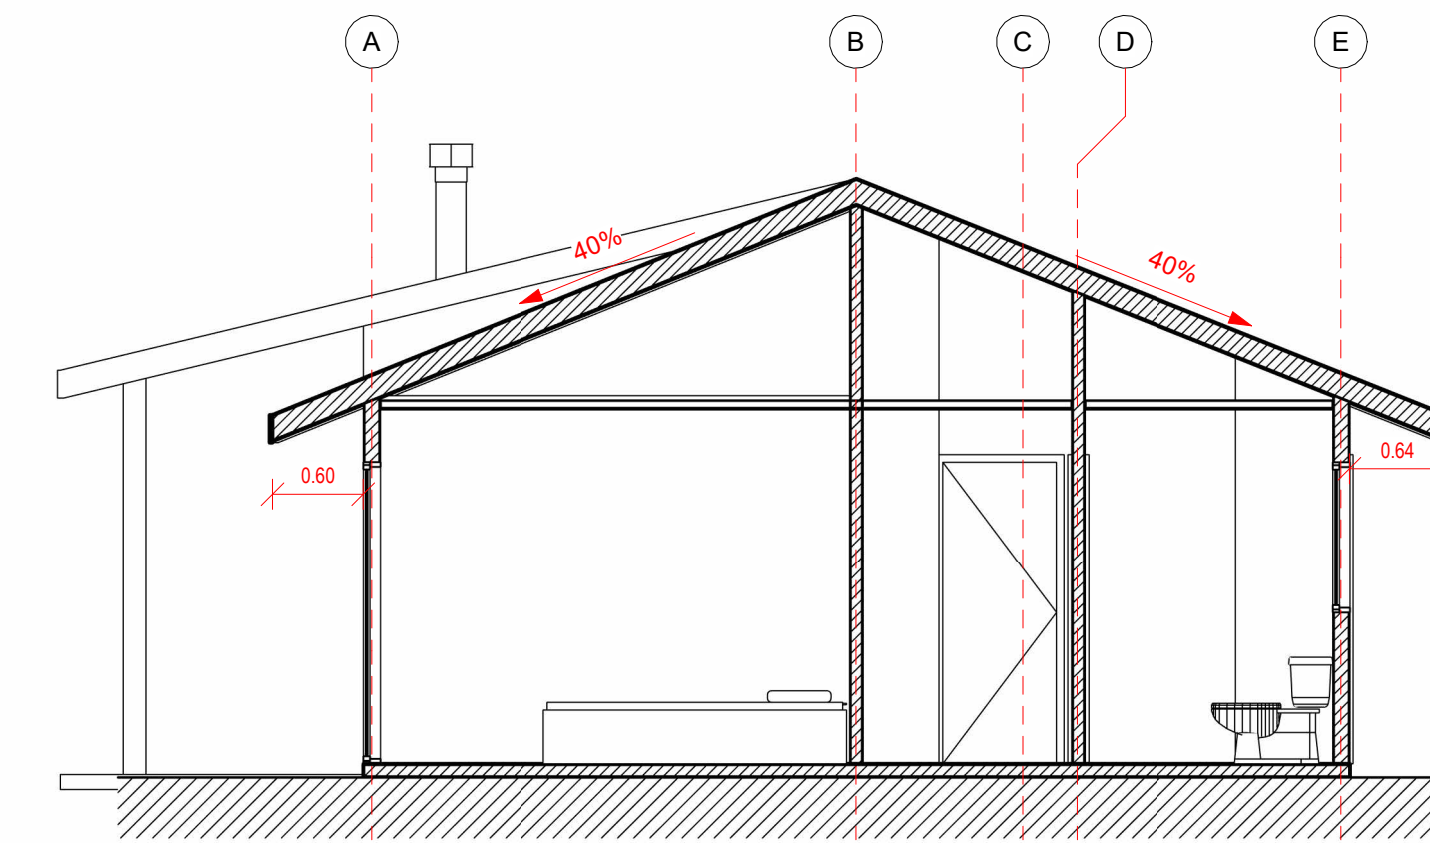

Planta Primer Nivel
1 : 50

Cuadro de Superficie
1 : 100

Plano de Cubierta
1 : 100

Iso 01

Iso 02

Alzado Norte
1 : 50

Alzado Oriente
1 : 50

Sección 1
1 : 50

Alzado Poniente
1 : 50

Alzado Sur
1 : 50

Sección 2
1 : 50

Proyecto Francisco Calvanese

Variante: MURO - CUBIERTA

Metros ²: 75.7 m²

Programa: Según contenido

Escala: Como se indica