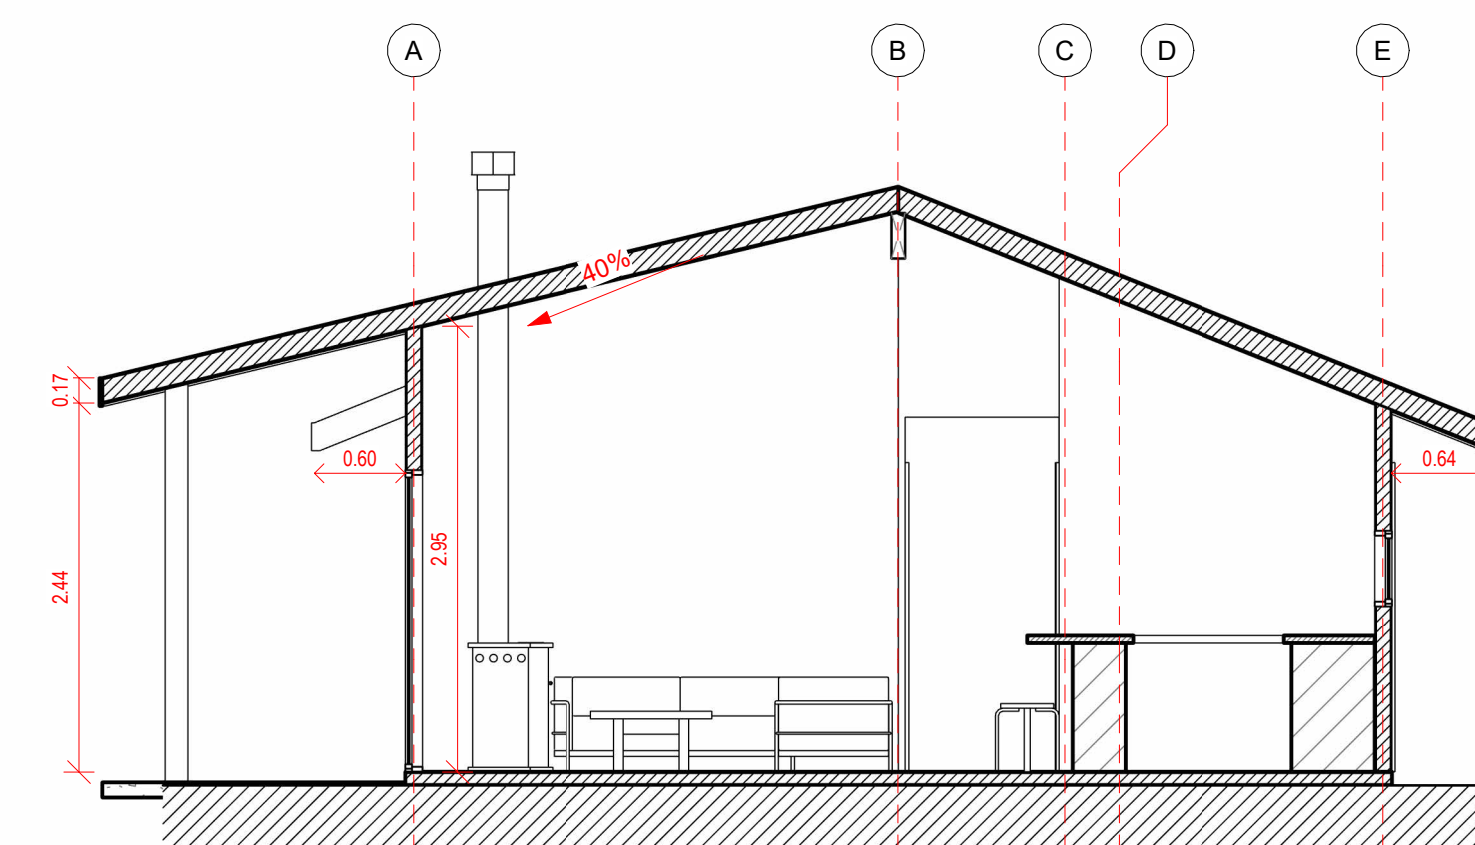

Planta Primer Nivel
1 : 50

Cuadro de Superficie
1 : 100

Plano de Cubierta
1 : 100

Iso 01

Iso 02

Alzado Norte
1 : 50

Alzado Oriente
1 : 50

Sección 1
1 : 50

Alzado Poniente
1 : 50

Alzado Sur
1 : 50

Sección 2
1 : 50

Proyecto Francisco Calvanese

Variante: MURO - CUBIERTA

Metros ²: 75.7 m²

Programa: Según contenido

Escala: Como se indica