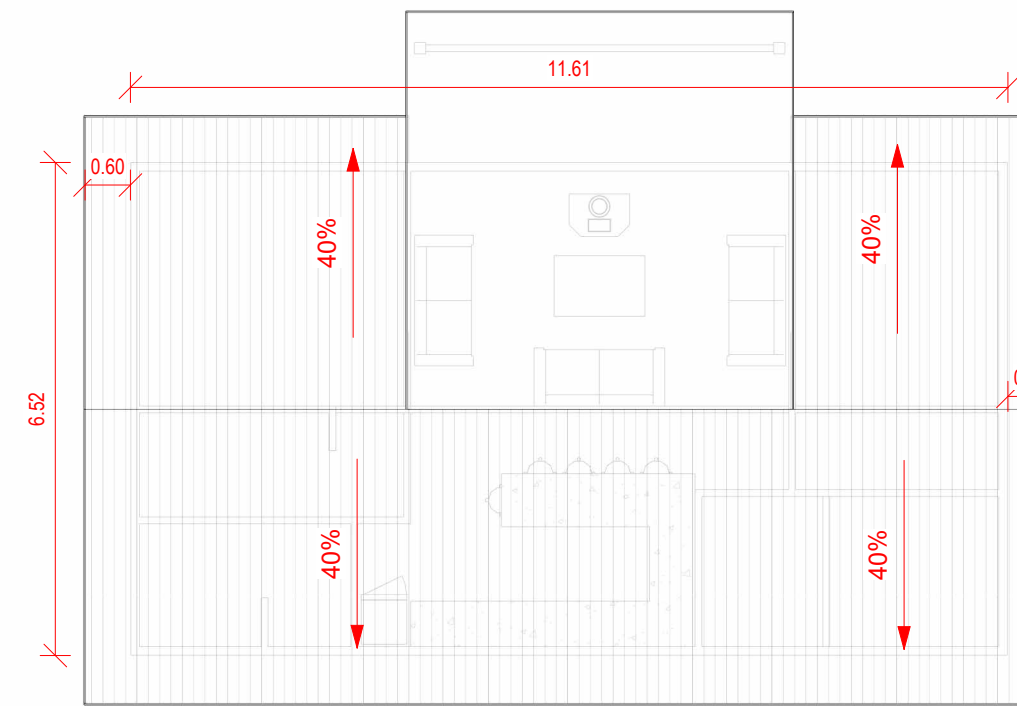

Planta Primer Nivel
1 : 50

Cuadro de Superficie
1 : 100

Plano de Cubierta
1 : 100

Iso 01

Iso 02

Alzado Norte
1 : 50

Alzado Oriente
1 : 50

Sección 1
1 : 50

Alzado Poniente
1 : 50

Alzado Sur
1 : 50

Sección 2
1 : 50

Proyecto Francisco Calvanese

Variante: MURO - CUBIERTA

Metros ²: 75.7 m²

Programa: Según contenido

Escala: Como se indica