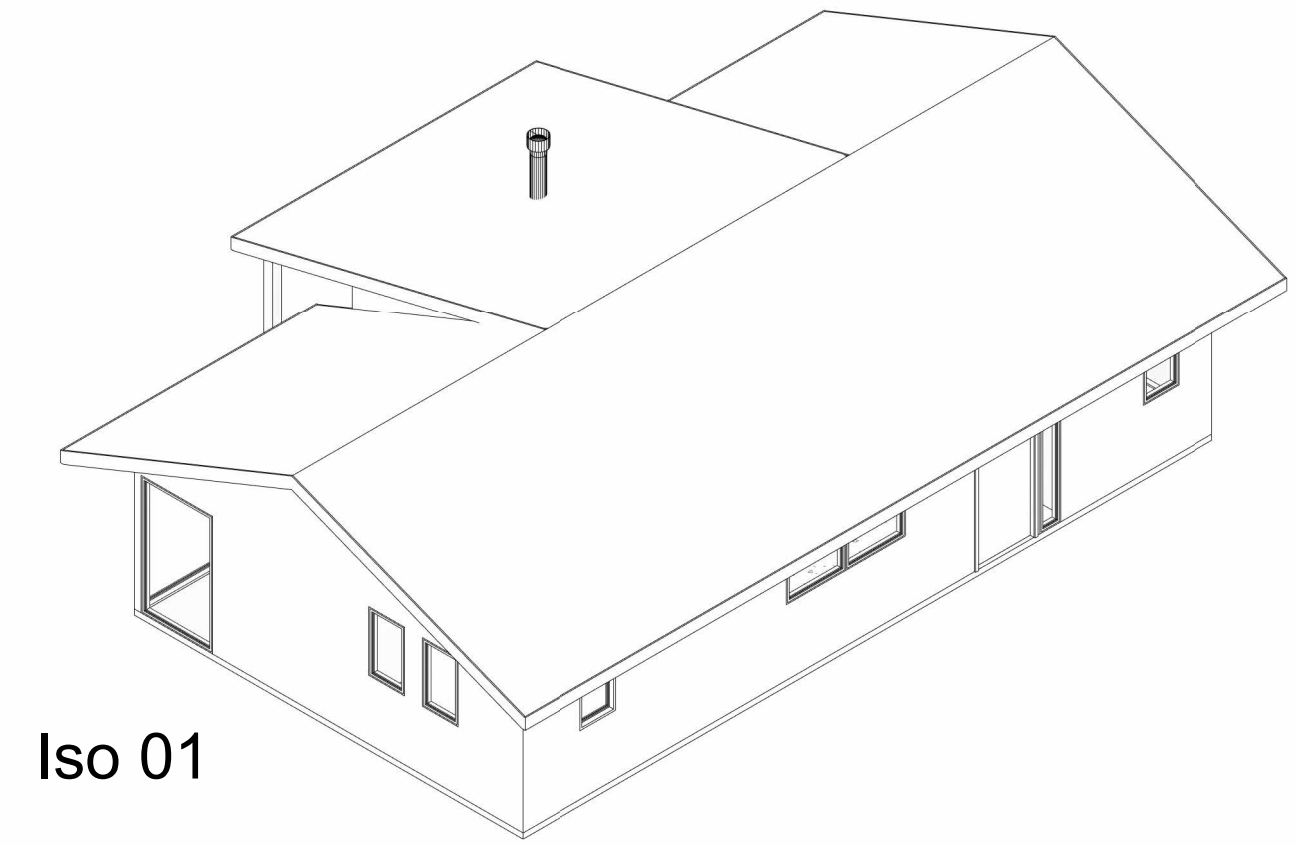

Planta Primer Nivel
1 : 50

Cuadro de Superficie
1 : 100

Plano de Cubierta
1 : 100

Iso 01

Iso 02

Alzado Norte
1 : 50

Alzado Oriente
1 : 50

Sección 1
1 : 50

Alzado Poniente
1 : 50

Alzado Sur
1 : 50

Sección 2
1 : 50

Proyecto Francisco Calvanese

Variante: MURO - CUBIERTA

Metros ²: 75.7 m²

Programa: Según contenido

Escala: Como se indica