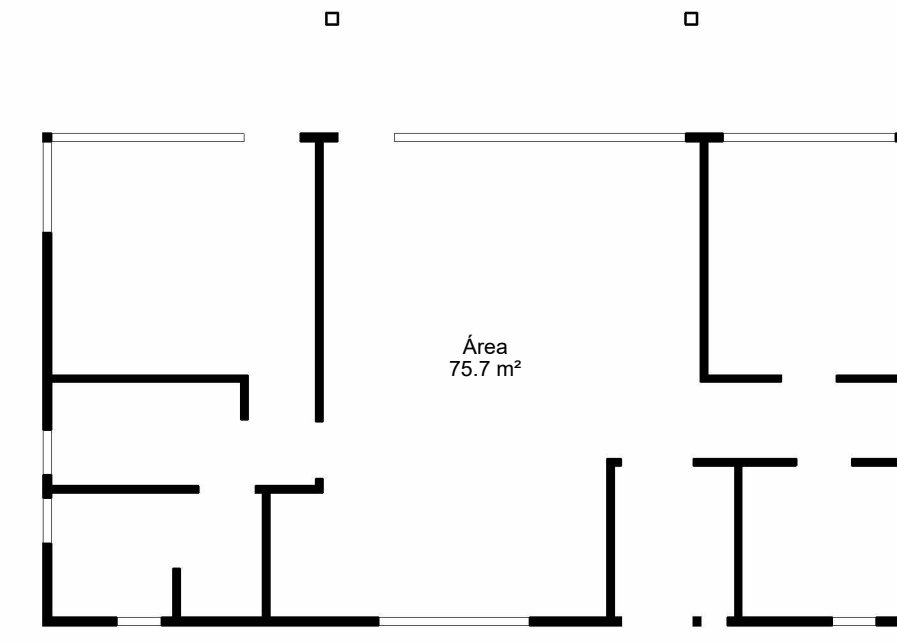

Planta Primer Nivel
1 : 50

Cuadro de Superficie
1 : 100

Plano de Cubierta
1 : 100

Iso 01

Iso 02

Alzado Norte
1 : 50

Alzado Oriente
1 : 50

Sección 1
1 : 50

Alzado Poniente
1 : 50

Alzado Sur
1 : 50

Sección 2
1 : 50

Proyecto Francisco Calvanese

Variante: MURO - CUBIERTA

Metros ²: 75.7 m²

Programa: Según contenido

Escala: Como se indica