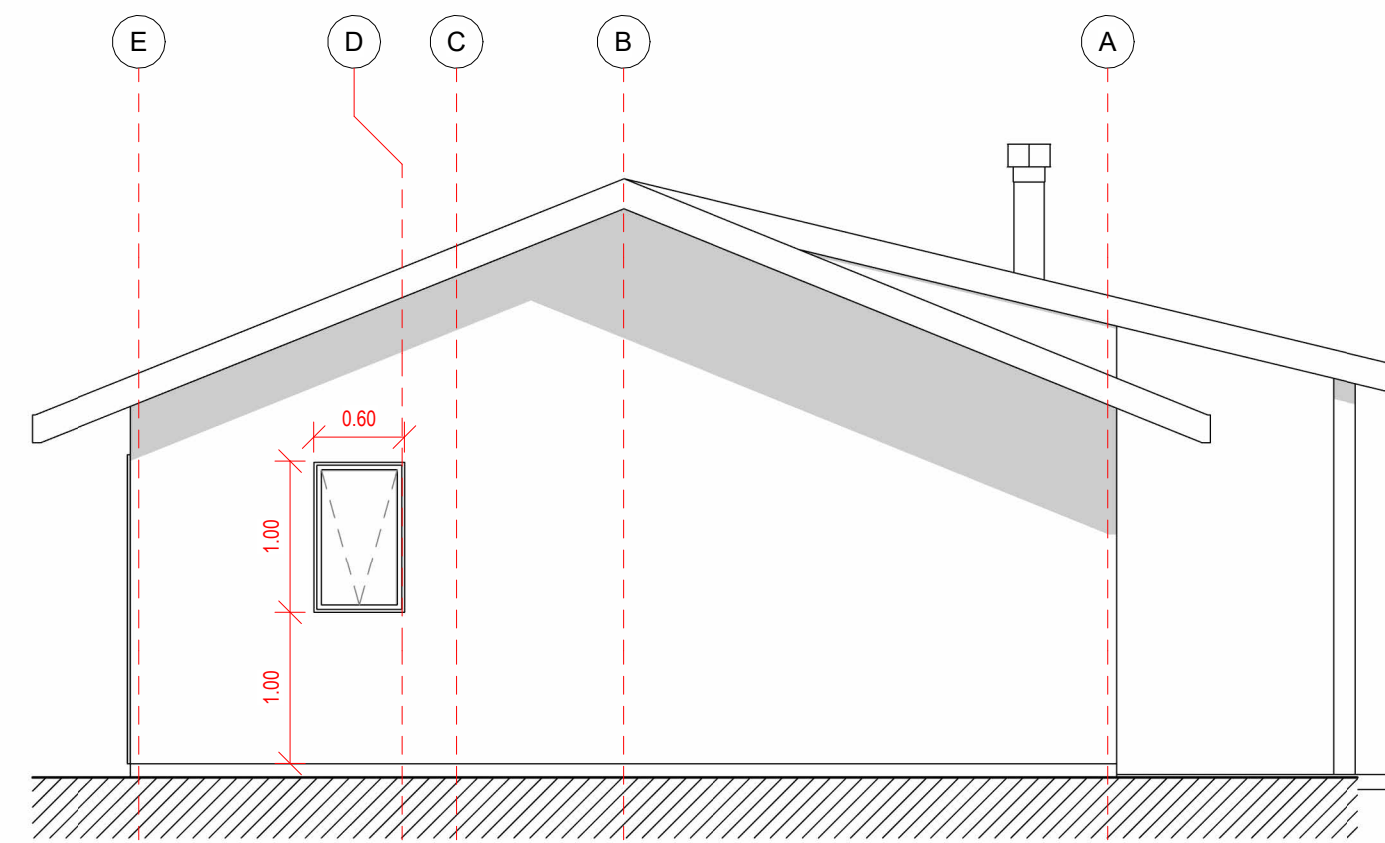

Planta Primer Nivel
1 : 50

Cuadro de Superficie
1 : 100

Plano de Cubierta
1 : 100

Iso 01

Iso 02

Alzado Norte
1 : 50

Alzado Oriente
1 : 50

Sección 1
1 : 50

Alzado Poniente
1 : 50

Alzado Sur
1 : 50

Sección 2
1 : 50

Proyecto Francisco Calvanese

Variante: MURO - CUBIERTA

Metros ²: 75.7 m²

Programa: Según contenido

Escala: Como se indica