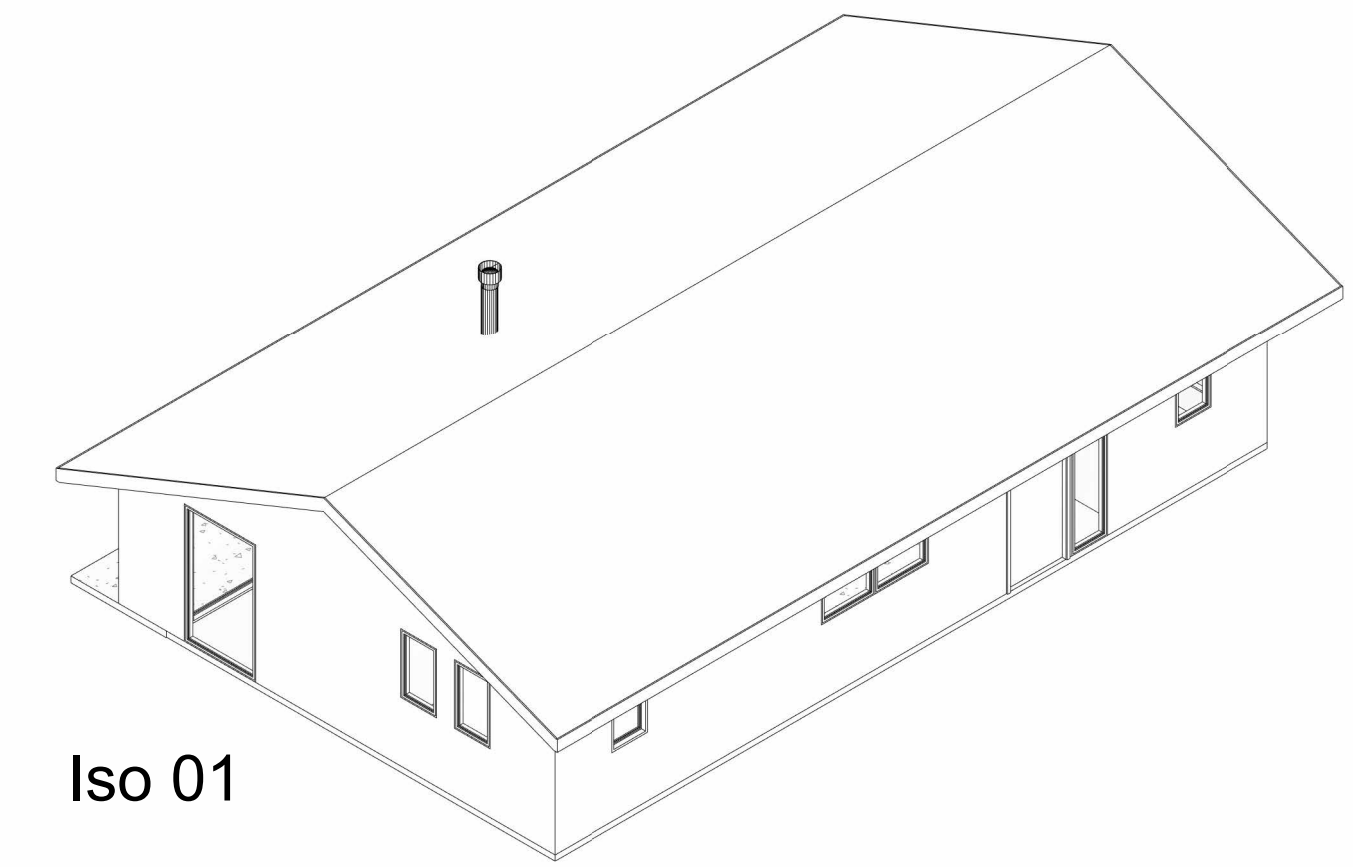

Planta Primer Nivel  
1 : 50

Cuadro de Superficie  
1 : 100

Plano de Cubierta  
1 : 100

Iso 01

Iso 02

Alzado Norte  
1 : 50

Alzado Oriente  
1 : 50

Sección 1  
1 : 50

Alzado Poniente  
1 : 50

Alzado Sur  
1 : 50

Sección 2  
1 : 50

## Proyecto Francisco Calvanese

Variante: MURO - CUBIERTA

Metros <sup>2</sup>: 90.7 m<sup>2</sup>

Programa: Según contenido

Escala: Como se indica