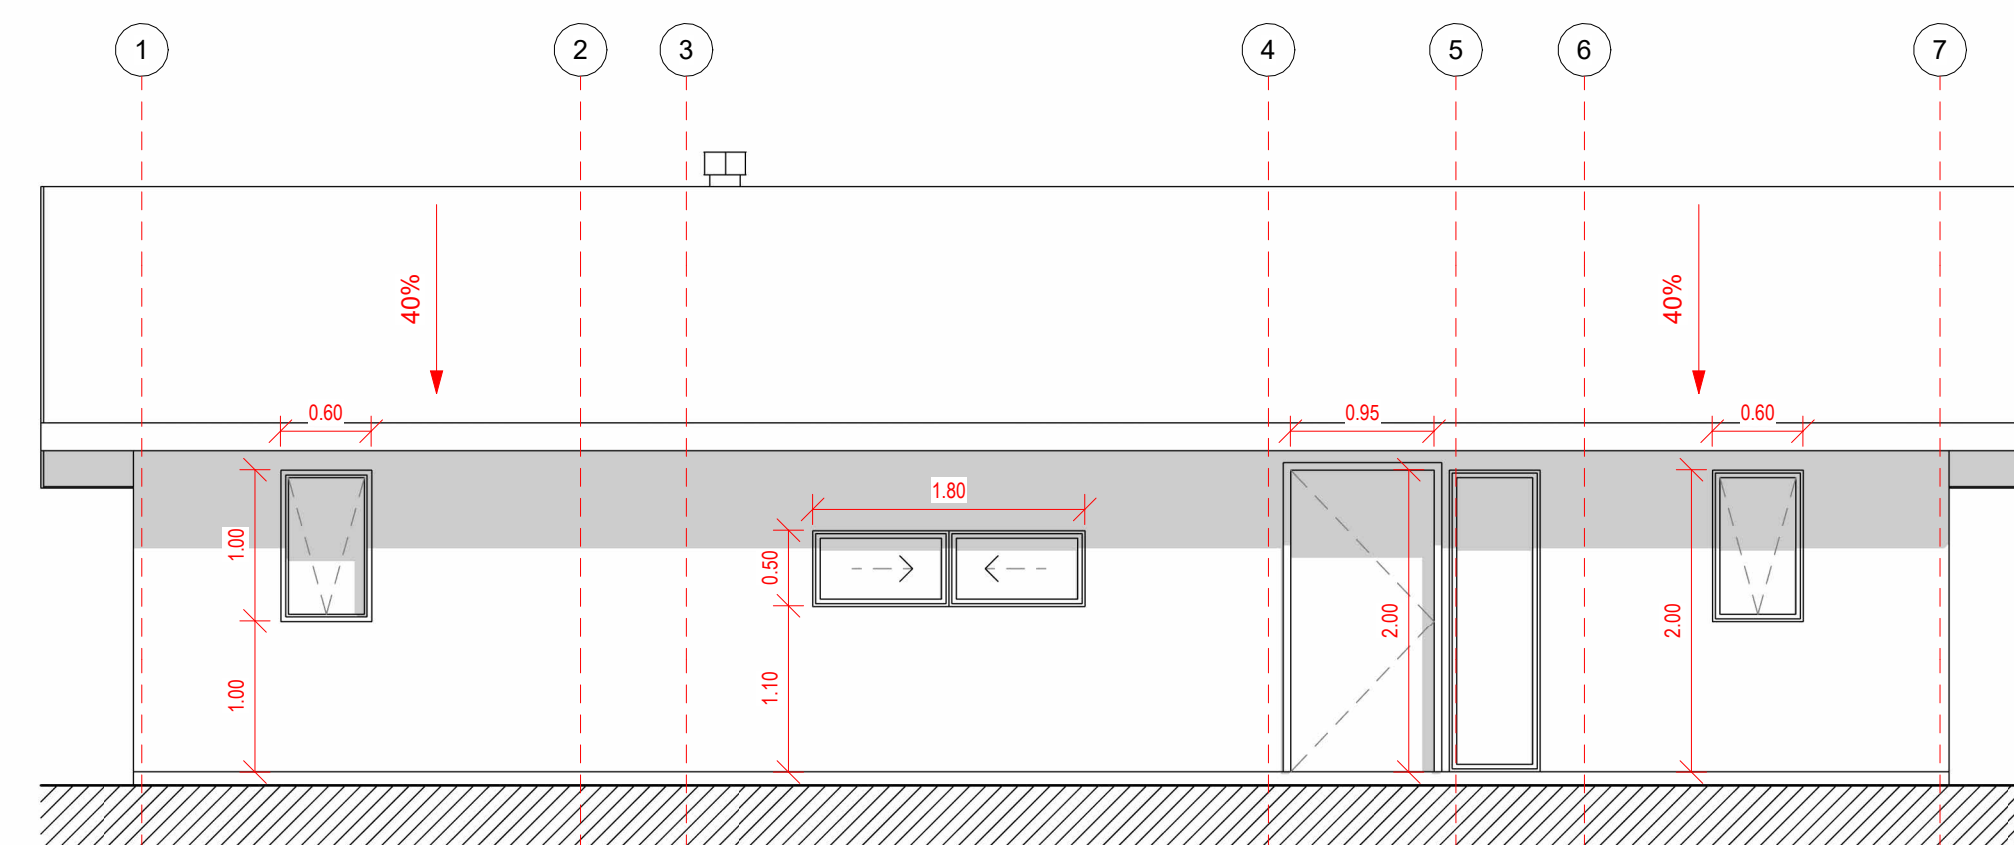

Planta Primer Nivel  
1 : 50

Cuadro de Superficie  
1 : 100

Plano de Cubierta  
1 : 100

Iso 01

Iso 02

Alzado Norte  
1 : 50

Alzado Oriente  
1 : 50

Sección 1  
1 : 50

Alzado Poniente  
1 : 50

Alzado Sur  
1 : 50

Sección 2  
1 : 50

## Proyecto Francisco Calvanese

Variante: MURO - CUBIERTA

Metros <sup>2</sup>: 90.7 m<sup>2</sup>

Programa: Según contenido

Escala: Como se indica