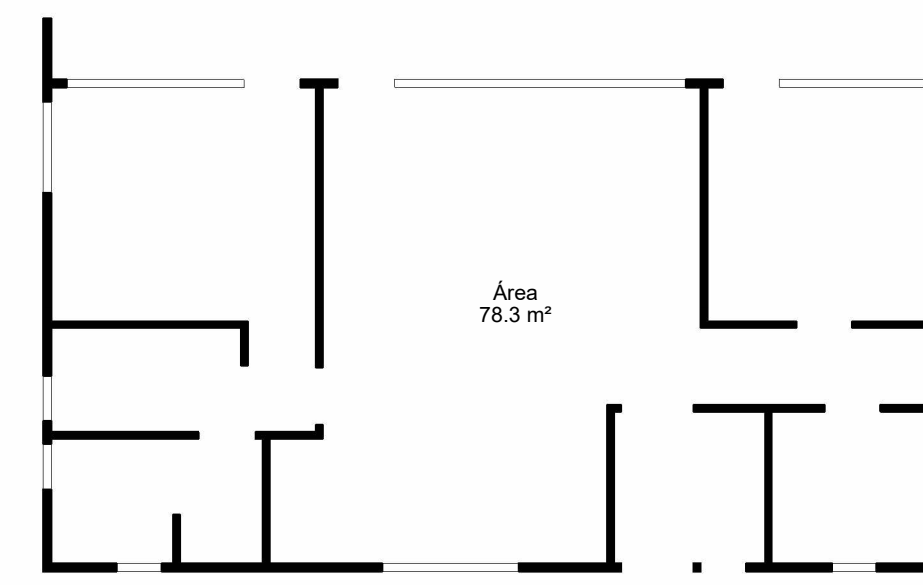

Planta Primer Nivel  
1 : 50

Cuadro de Superficie  
1 : 100

Plano de Cubierta  
1 : 100

Iso 01

Iso 02

Alzado Norte  
1 : 50

Alzado Oriente  
1 : 50

Sección 1  
1 : 50

Alzado Poniente  
1 : 50

Alzado Sur  
1 : 50

Sección 2  
1 : 50

## Proyecto Francisco Calvanese

Variante: MURO - CUBIERTA

Metros <sup>2</sup>: 90.7 m<sup>2</sup>

Programa: Según contenido

Escala: Como se indica