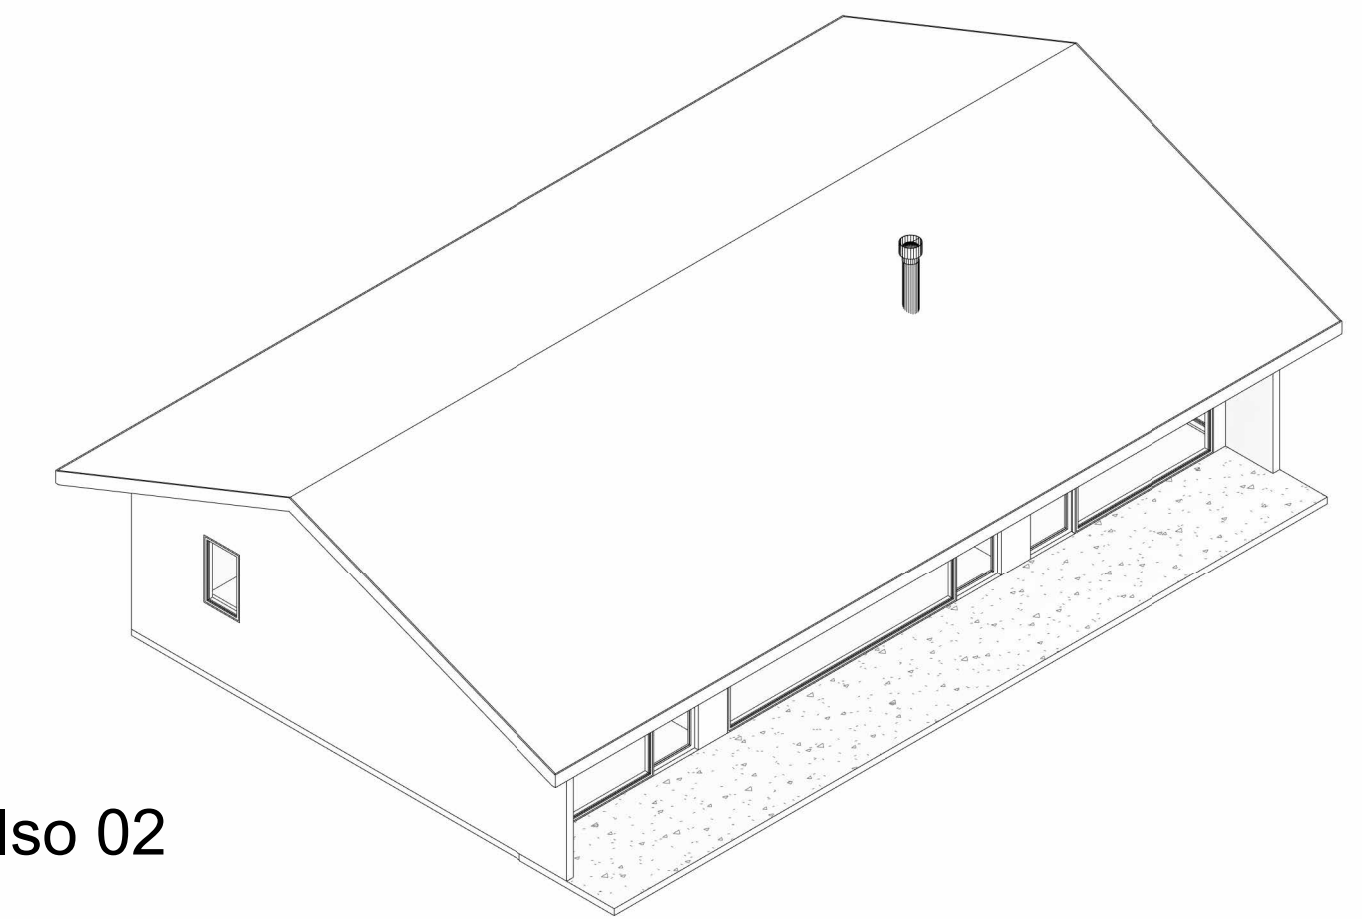

Planta Primer Nivel  
1 : 50

Cuadro de Superficie  
1 : 100

Plano de Cubierta  
1 : 100

Iso 01

Iso 02

Alzado Norte  
1 : 50

Alzado Oriente  
1 : 50

Sección 1  
1 : 50

Alzado Poniente  
1 : 50

Alzado Sur  
1 : 50

Sección 2  
1 : 50

## Proyecto Francisco Calvanese

Variante: MURO - CUBIERTA

Metros <sup>2</sup>: 90.7 m<sup>2</sup>

Programa: Según contenido

Escala: Como se indica