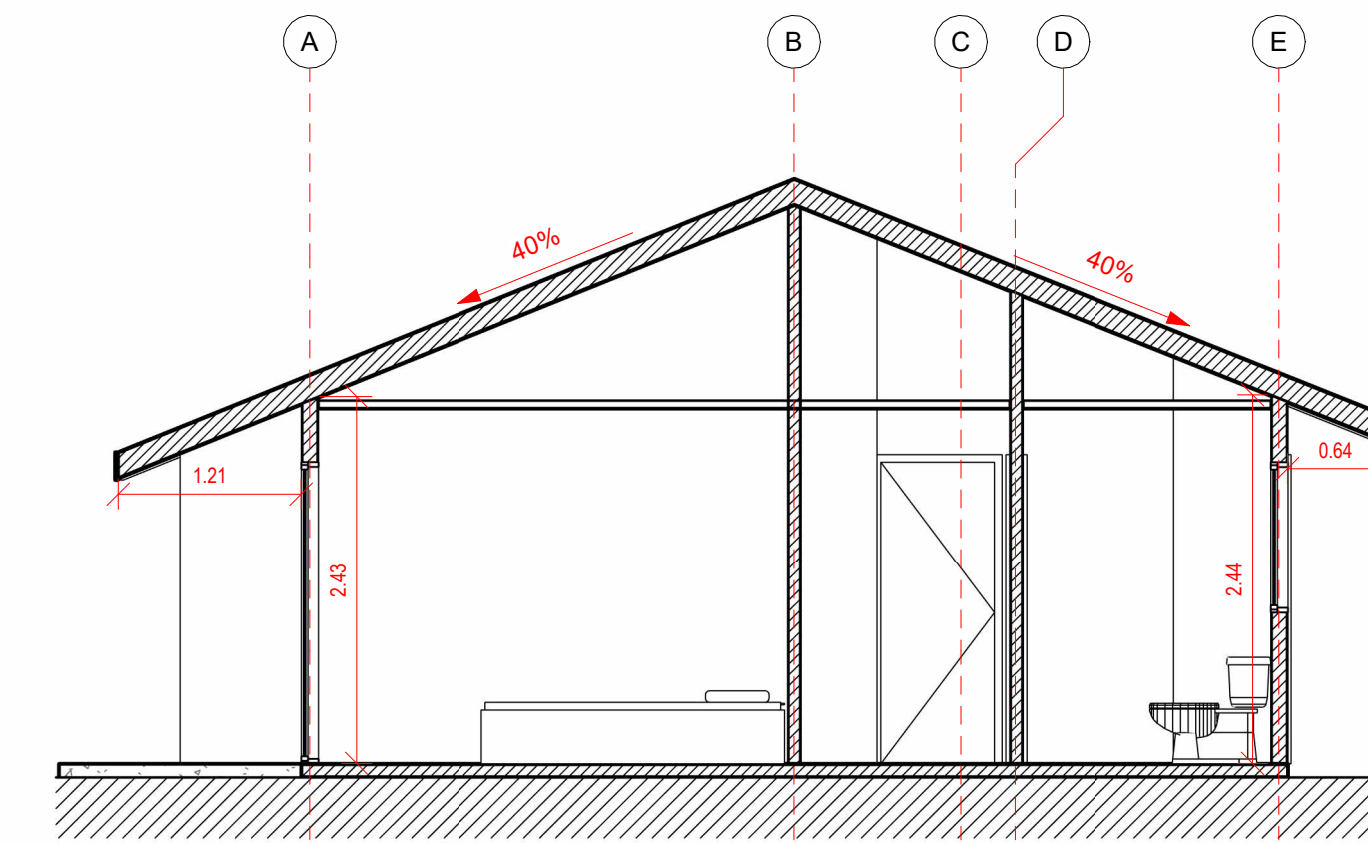

Planta Primer Nivel  
1 : 50

Cuadro de Superficie  
1 : 100

Plano de Cubierta  
1 : 100

Iso 01

Iso 02

Alzado Norte  
1 : 50

Alzado Oriente  
1 : 50

Sección 1  
1 : 50

Alzado Poniente  
1 : 50

Alzado Sur  
1 : 50

Sección 2  
1 : 50

## Proyecto Francisco Calvanese

Variante: MURO - CUBIERTA

Metros <sup>2</sup>: 90.7 m<sup>2</sup>

Programa: Según contenido

Escala: Como se indica