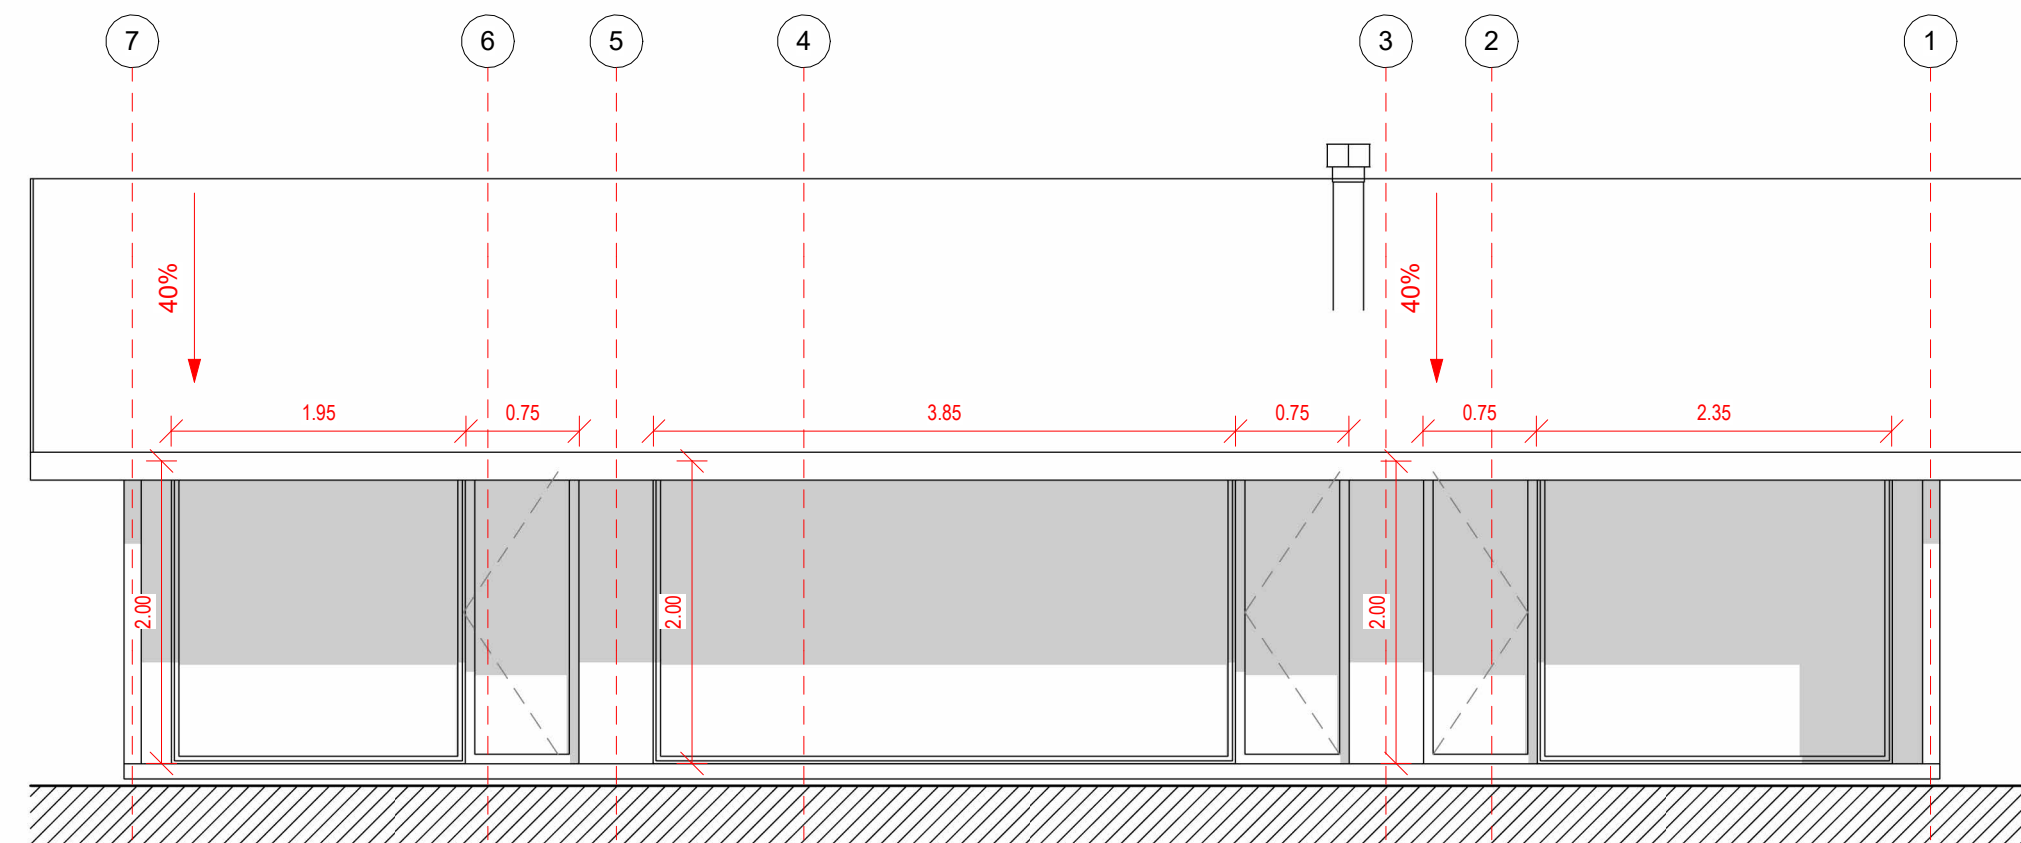

Planta Primer Nivel  
1 : 50

Cuadro de Superficie  
1 : 100

Plano de Cubierta  
1 : 100

Iso 01

Iso 02

Alzado Norte  
1 : 50

Alzado Oriente  
1 : 50

Sección 1  
1 : 50

Alzado Poniente  
1 : 50

Alzado Sur  
1 : 50

Sección 2  
1 : 50

## Proyecto Francisco Calvanese

Variante: MURO - CUBIERTA

Metros <sup>2</sup>: 90.7 m<sup>2</sup>

Programa: Según contenido

Escala: Como se indica