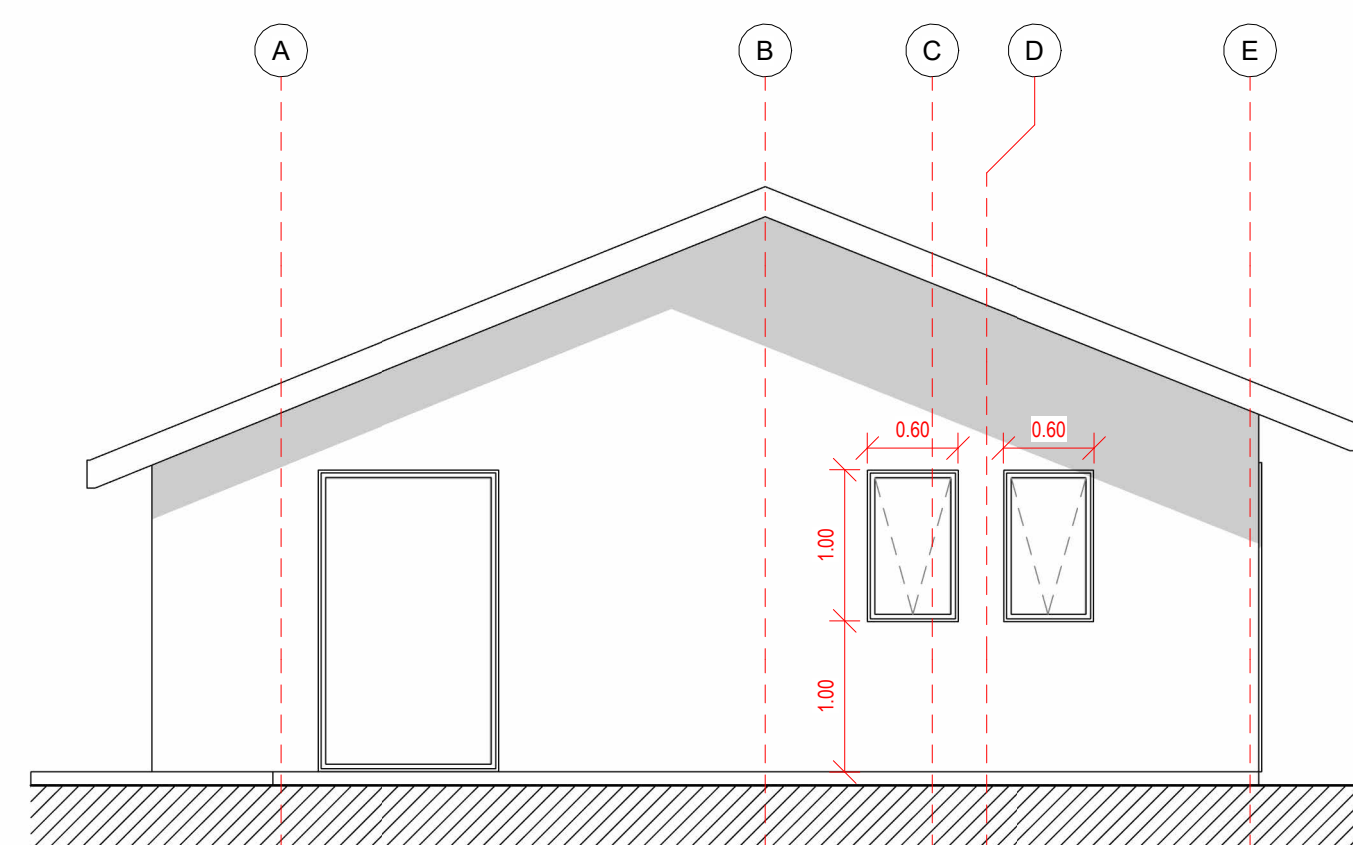

Planta Primer Nivel  
1 : 50

Cuadro de Superficie  
1 : 100

Plano de Cubierta  
1 : 100

Iso 01

Iso 02

Alzado Norte  
1 : 50

Alzado Oriente  
1 : 50

Sección 1  
1 : 50

Alzado Poniente  
1 : 50

Alzado Sur  
1 : 50

Sección 2  
1 : 50

## Proyecto Francisco Calvanese

Variante: MURO - CUBIERTA

Metros <sup>2</sup>: 90.7 m<sup>2</sup>

Programa: Según contenido

Escala: Como se indica