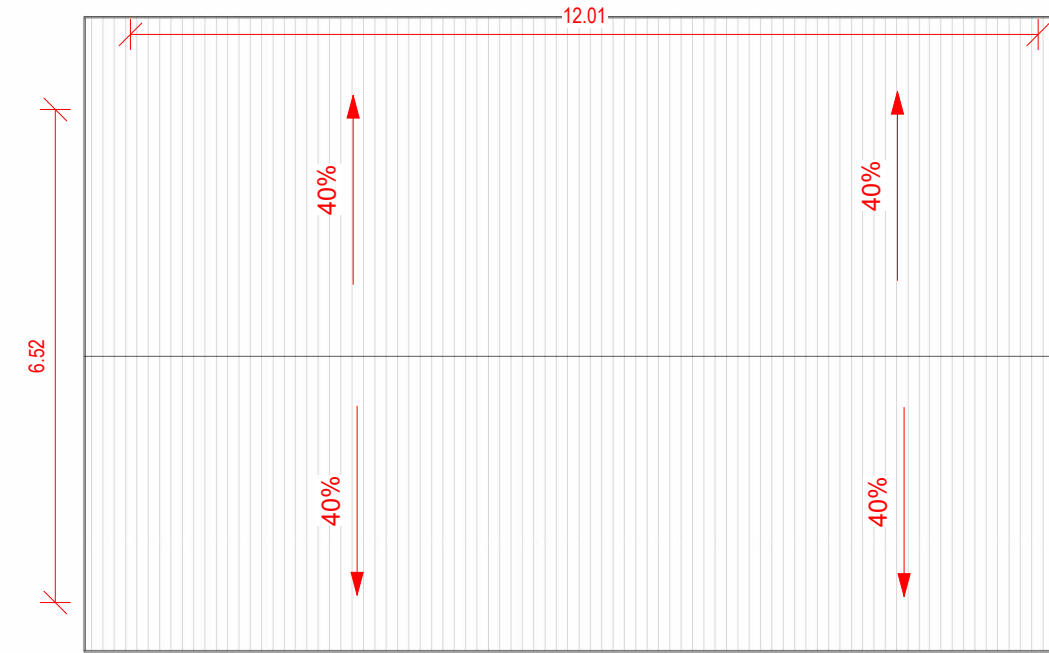

Planta Primer Nivel  
1 : 50

Cuadro de Superficie  
1 : 100

Plano de Cubierta  
1 : 100

Iso 01

Iso 02

Alzado Norte  
1 : 50

Alzado Oriente  
1 : 50

Sección 1  
1 : 50

Alzado Poniente  
1 : 50

Alzado Sur  
1 : 50

Sección 2  
1 : 50

## Proyecto Francisco Calvanese

Variante: MURO - CUBIERTA

Metros <sup>2</sup>: 90.7 m<sup>2</sup>

Programa: Según contenido

Escala: Como se indica