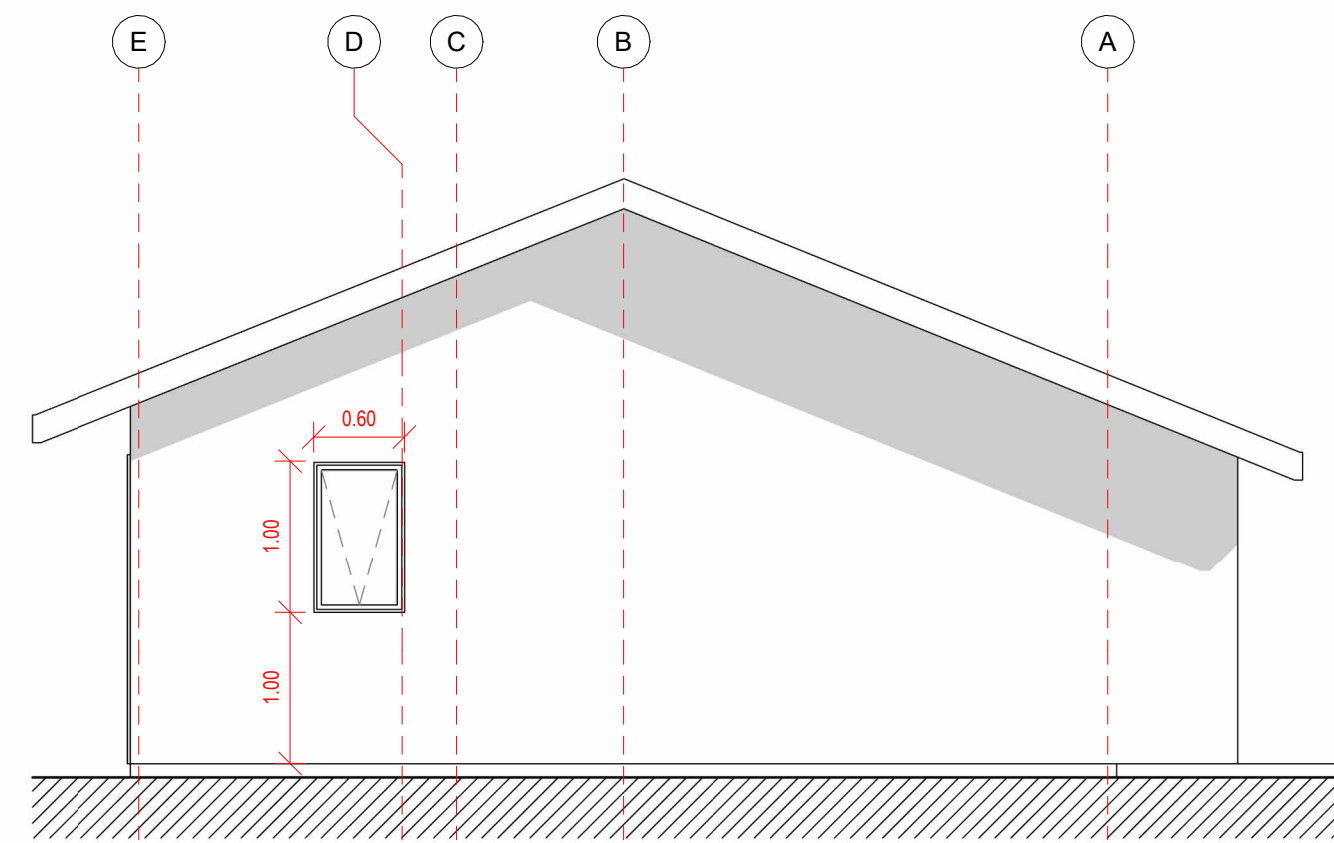

Planta Primer Nivel  
1 : 50

Cuadro de Superficie  
1 : 100

Plano de Cubierta  
1 : 100

Iso 01

Iso 02

Alzado Norte  
1 : 50

Alzado Oriente  
1 : 50

Sección 1  
1 : 50

Alzado Poniente  
1 : 50

Alzado Sur  
1 : 50

Sección 2  
1 : 50

## Proyecto Francisco Calvanese

Variante: MURO - CUBIERTA

Metros <sup>2</sup>: 90.7 m<sup>2</sup>

Programa: Según contenido

Escala: Como se indica