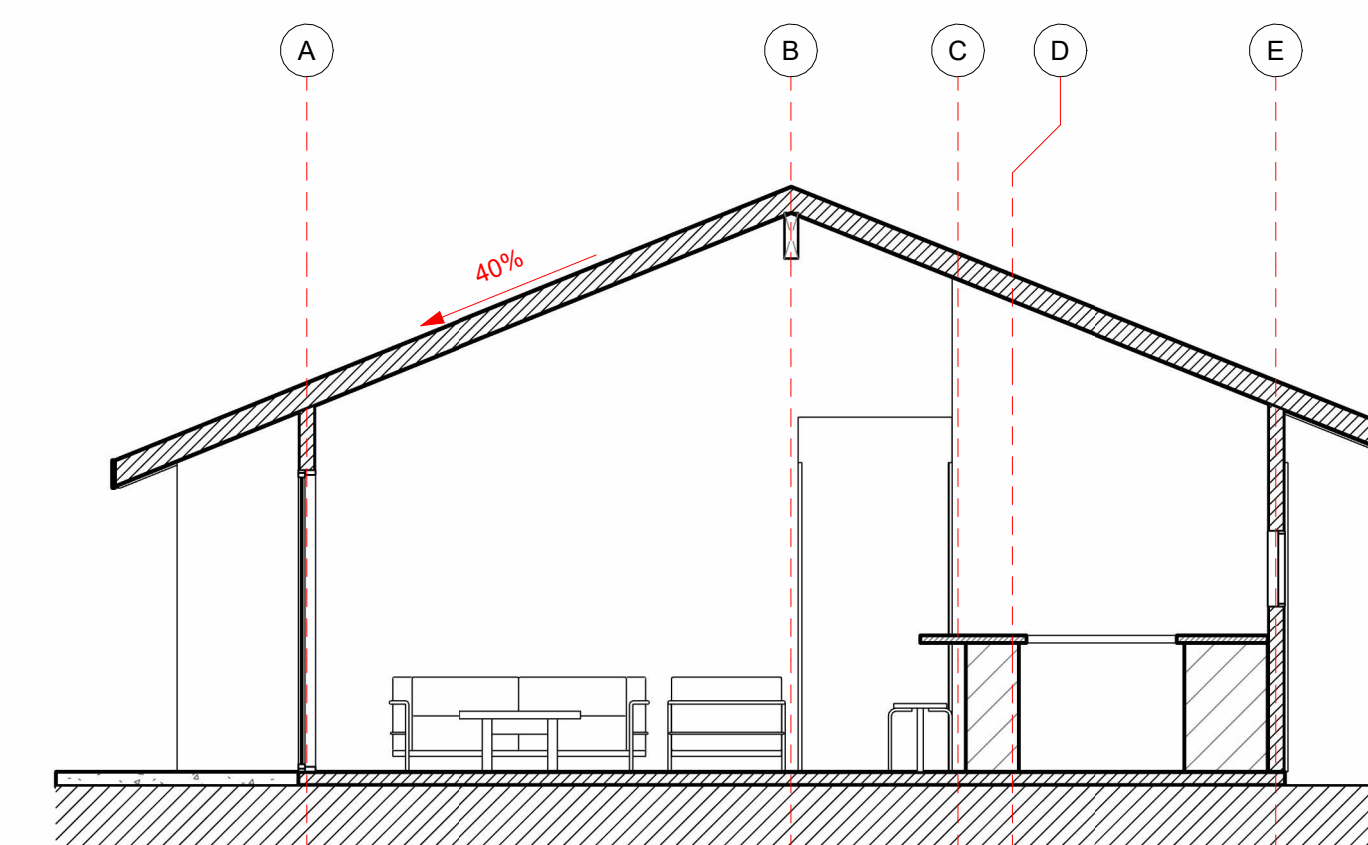

Planta Primer Nivel  
1 : 50

Cuadro de Superficie  
1 : 100

Plano de Cubierta  
1 : 100

Iso 01

Iso 02

Alzado Norte  
1 : 50

Alzado Oriente  
1 : 50

Sección 1  
1 : 50

Alzado Poniente  
1 : 50

Alzado Sur  
1 : 50

Sección 2  
1 : 50

## Proyecto Francisco Calvanese

Variante: MURO - CUBIERTA

Metros <sup>2</sup>: 90.7 m<sup>2</sup>

Programa: Según contenido

Escala: Como se indica