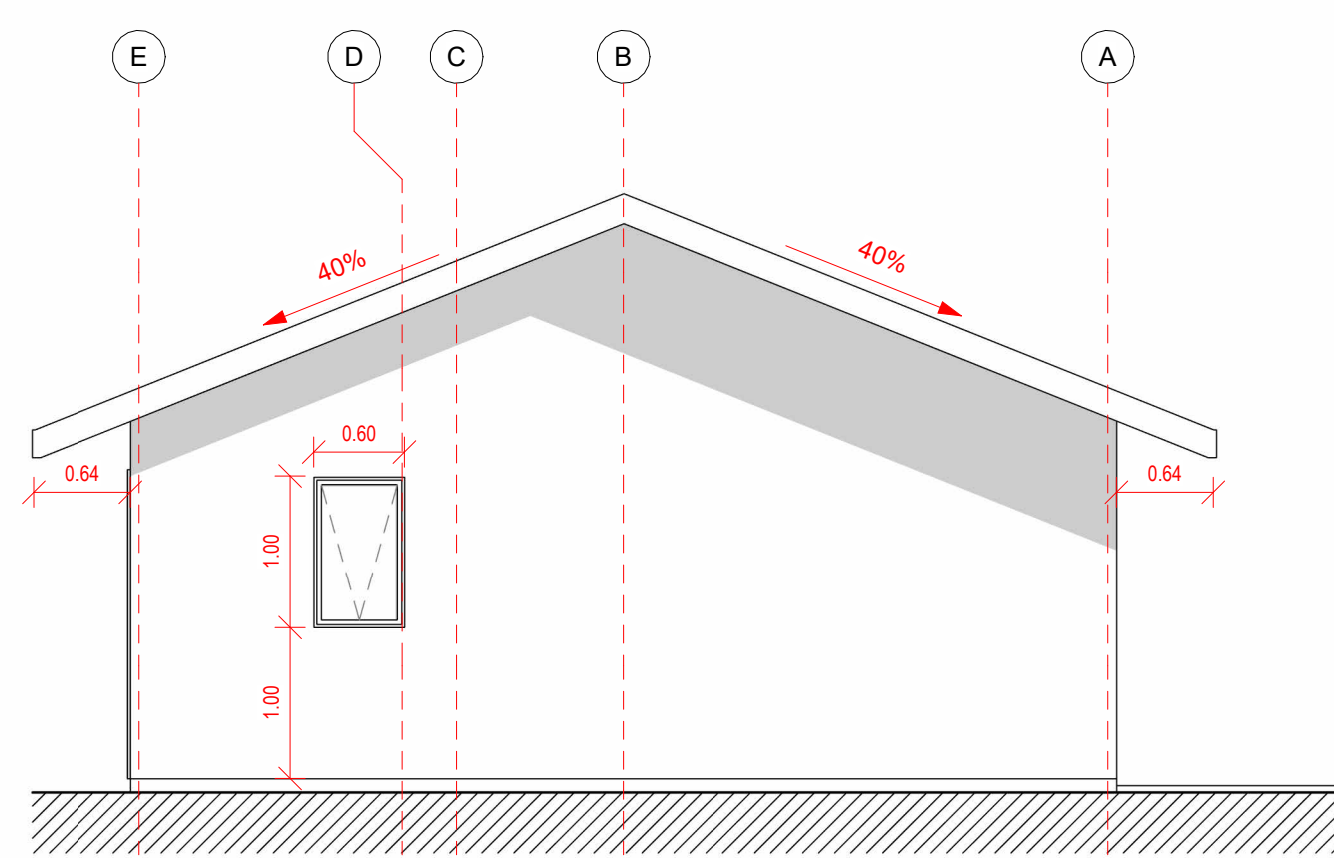

Planta Primer Nivel
1 : 50

Cuadro de Superficie
1 : 100

Plano de Cubierta
1 : 100

Iso 01

Iso 02

Alzado Norte
1 : 50

Alzado Oriente
1 : 50

Sección 1
1 : 50

Alzado Poniente
1 : 50

Alzado Sur
1 : 50

Sección 2
1 : 50

Proyecto Francisco Calvanese

Variante: MURO - CUBIERTA

Metros ²: 90.7 m²

Programa: Según contenido

Escala: Como se indica