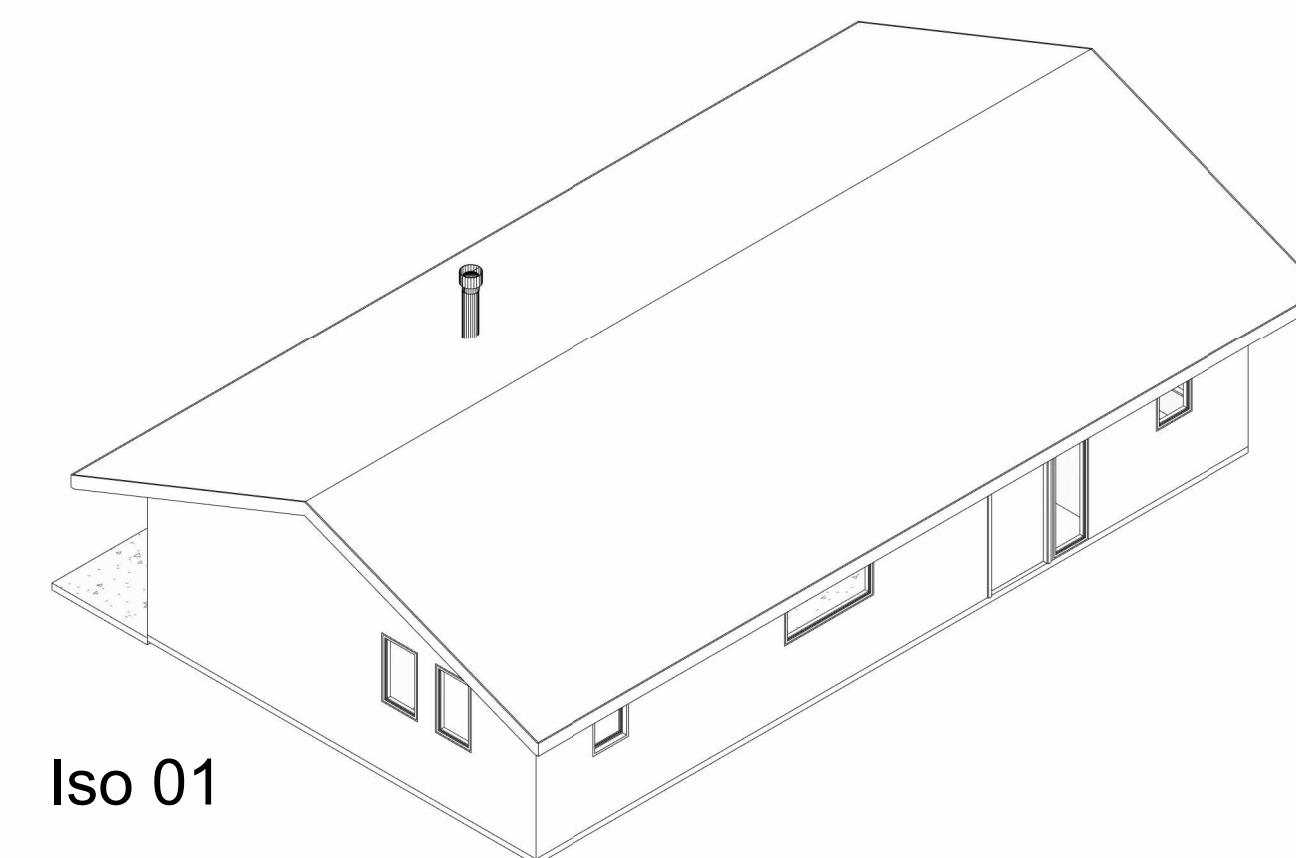

Planta Primer Nivel
1 : 50

Cuadro de Superficie
1 : 100

Plano de Cubierta
1 : 100

Iso 01

Iso 02

Alzado Norte
1 : 50

Alzado Oriente
1 : 50

Sección 1
1 : 50

Alzado Poniente
1 : 50

Alzado Sur
1 : 50

Sección 2
1 : 50

Proyecto Francisco Calvanese

Variante: MURO - CUBIERTA

Metros ²: 90.7 m²

Programa: Según contenido

Escala: Como se indica