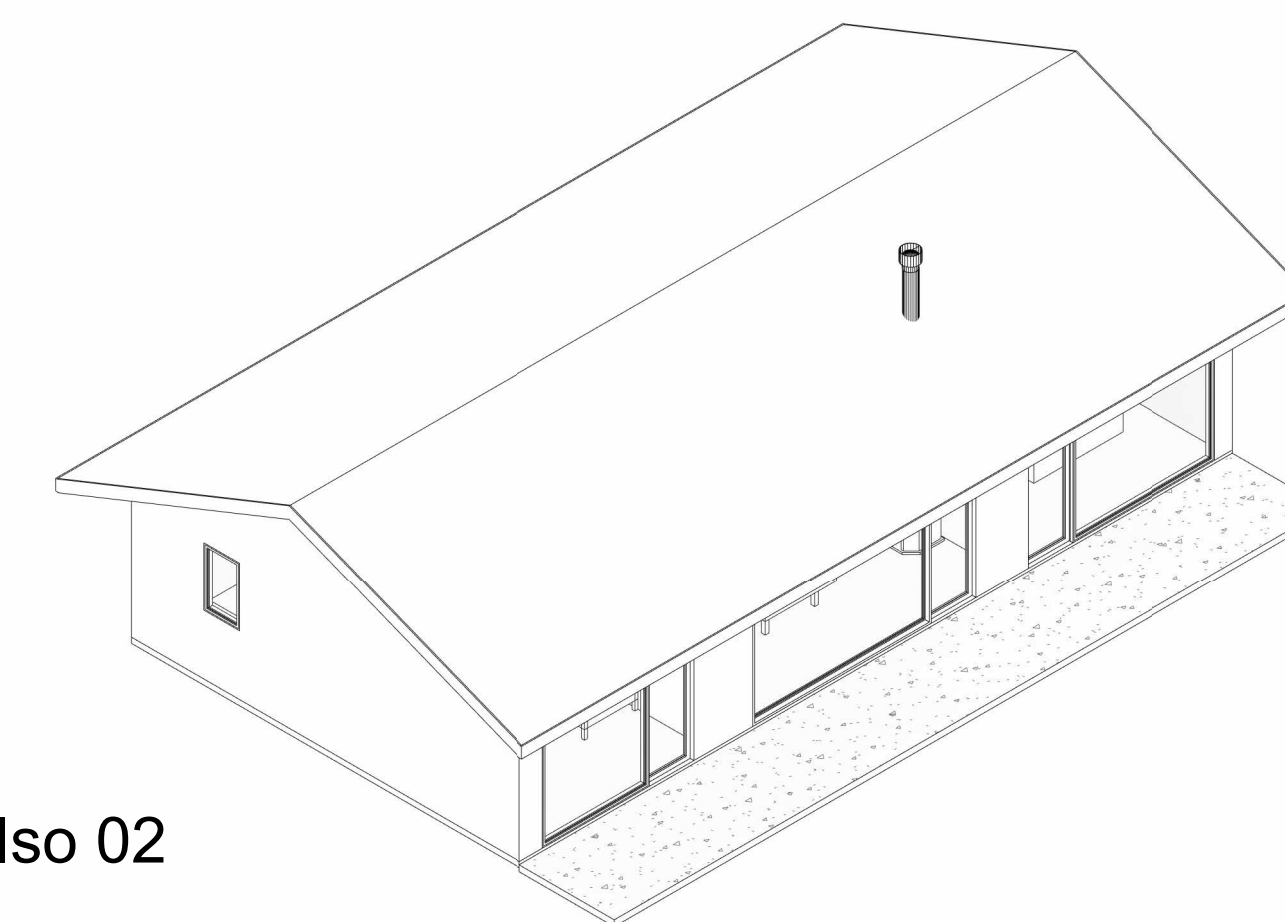

Planta Primer Nivel
1 : 50

Cuadro de Superficie
1 : 100

Plano de Cubierta
1 : 100

Iso 01

Iso 02

Alzado Norte
1 : 50

Alzado Oriente
1 : 50

Sección 1
1 : 50

Alzado Poniente
1 : 50

Alzado Sur
1 : 50

Sección 2
1 : 50

Proyecto Francisco Calvanese

Variante: MURO - CUBIERTA

Metros ²: 90.7 m²

Programa: Según contenido

Escala: Como se indica