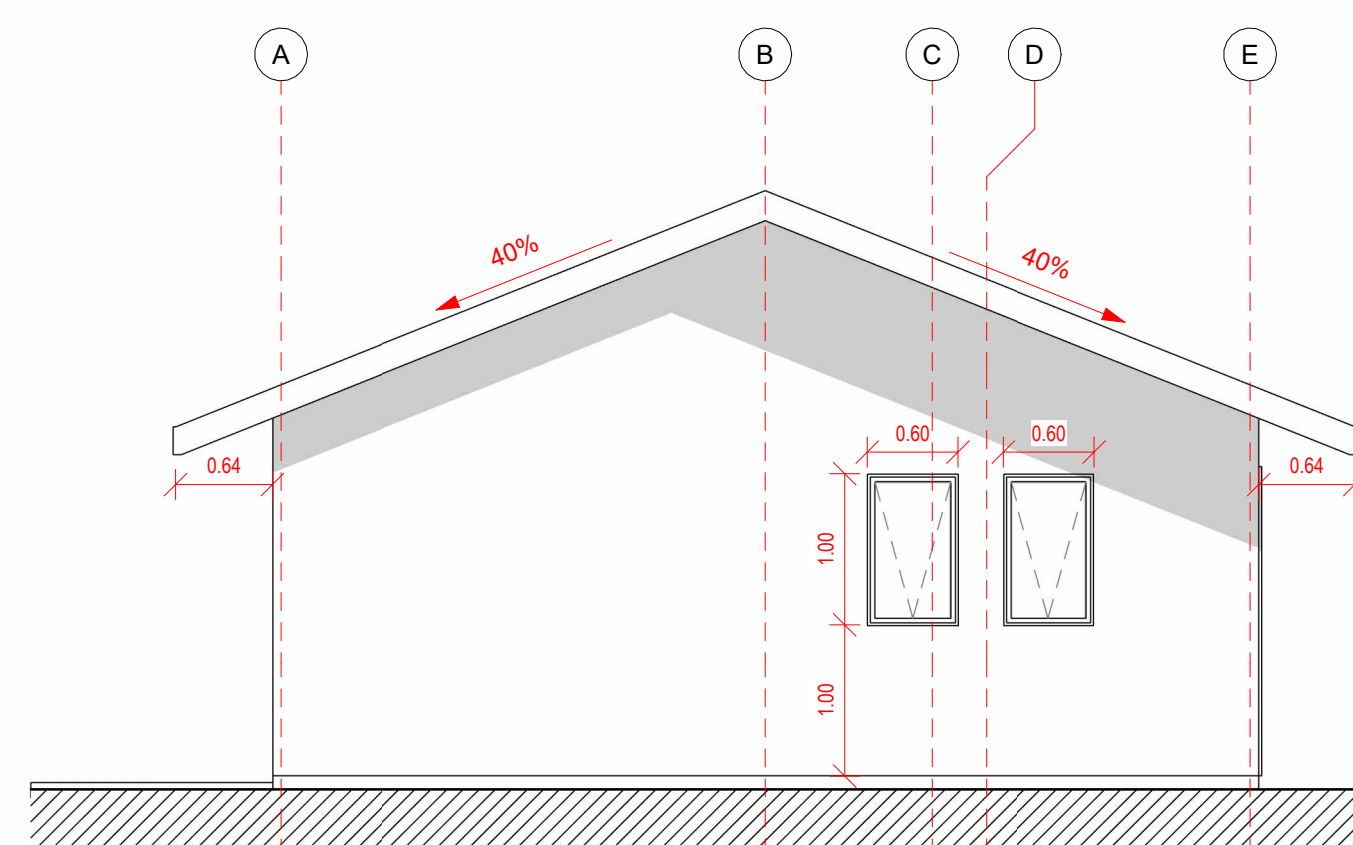

Planta Primer Nivel
1 : 50

Cuadro de Superficie
1 : 100

Plano de Cubierta
1 : 100

Iso 01

Iso 02

Alzado Norte
1 : 50

Alzado Oriente
1 : 50

Sección 1
1 : 50

Alzado Poniente
1 : 50

Alzado Sur
1 : 50

Sección 2
1 : 50

Proyecto Francisco Calvanese

Variante: MURO - CUBIERTA

Metros ²: 90.7 m²

Programa: Según contenido

Escala: Como se indica