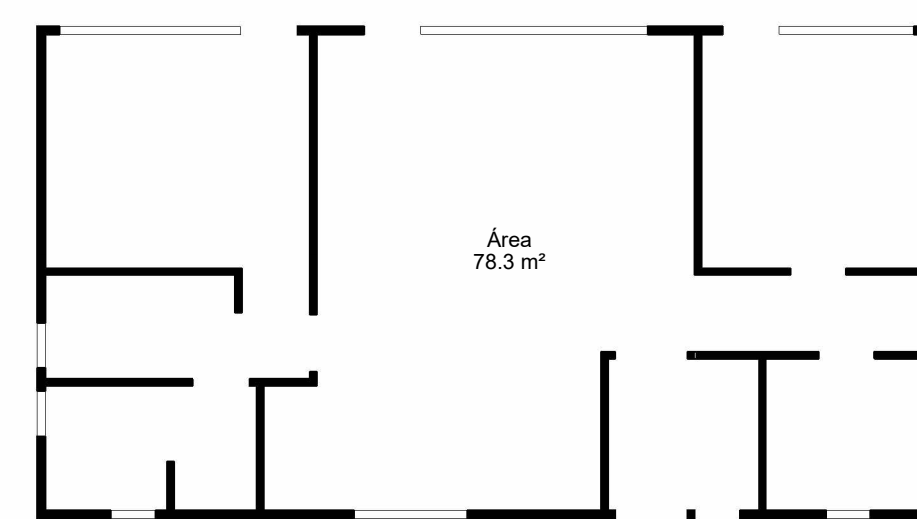

Planta Primer Nivel
1 : 50

Cuadro de Superficie
1 : 100

Plano de Cubierta
1 : 100

Iso 01

Iso 02

Alzado Norte
1 : 50

Alzado Oriente
1 : 50

Sección 1
1 : 50

Alzado Poniente
1 : 50

Alzado Sur
1 : 50

Sección 2
1 : 50

Proyecto Francisco Calvanese

Variante: MURO - CUBIERTA

Metros ²: 90.7 m²

Programa: Según contenido

Escala: Como se indica