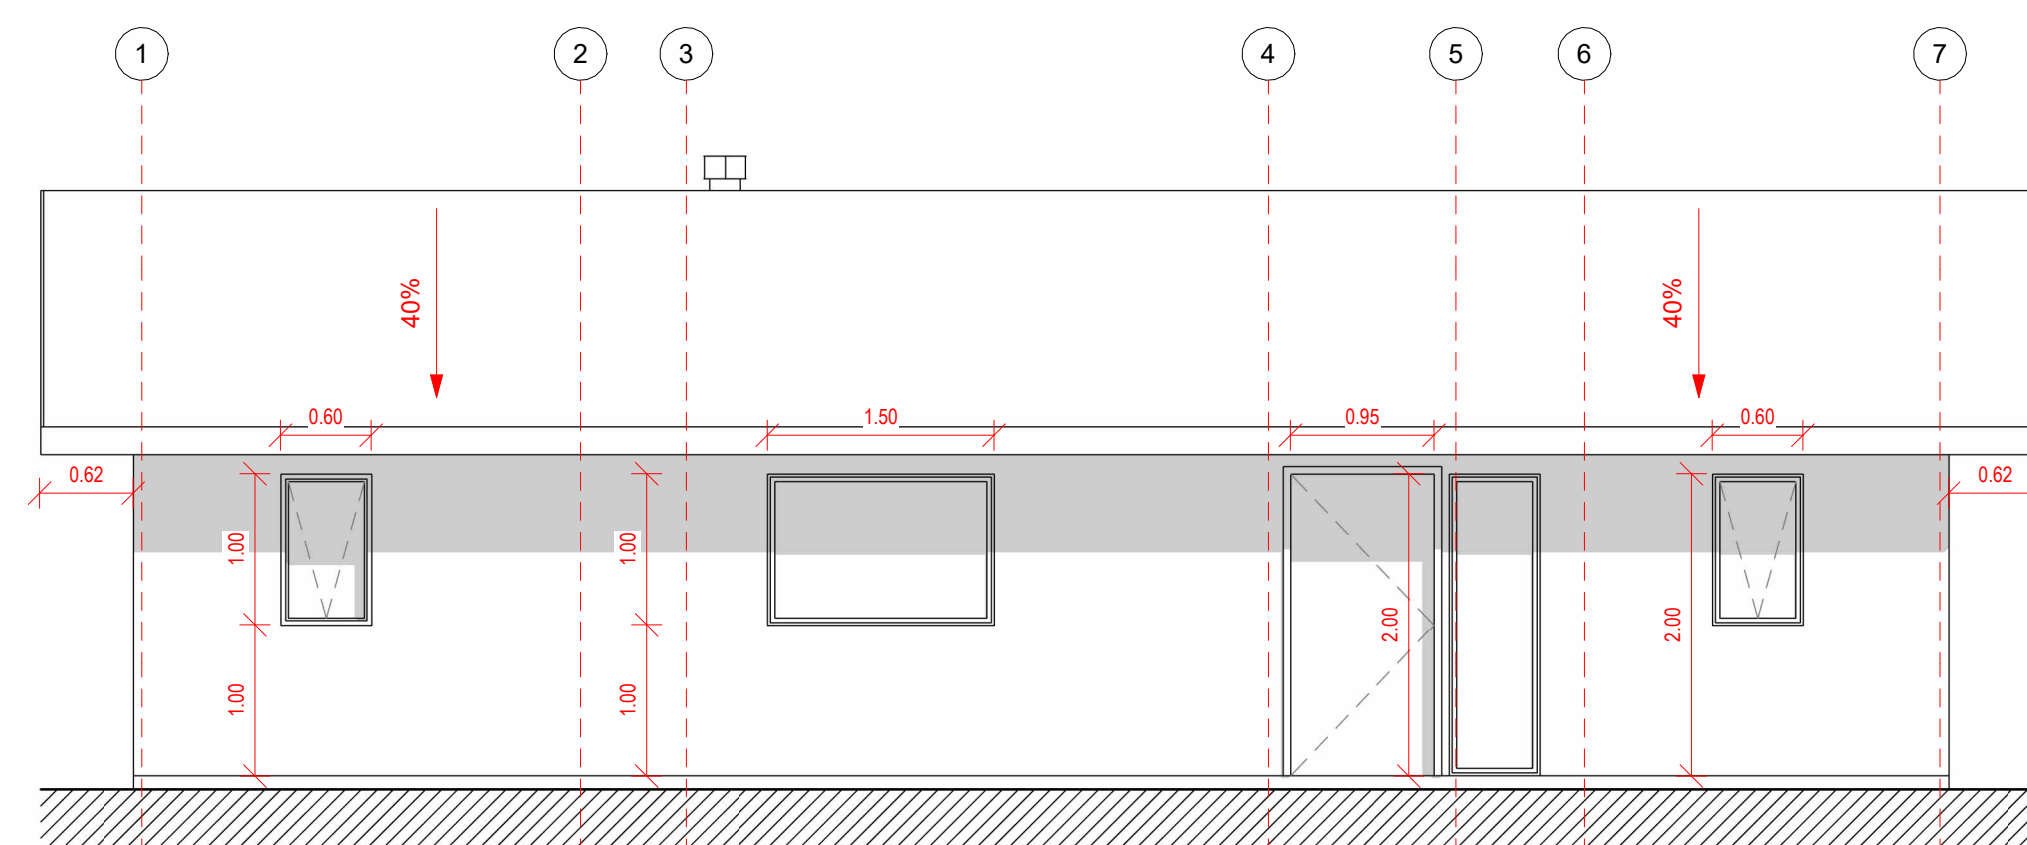

Planta Primer Nivel
1 : 50

Cuadro de Superficie
1 : 100

Plano de Cubierta
1 : 100

Iso 01

Iso 02

Alzado Norte
1 : 50

Alzado Oriente
1 : 50

Sección 1
1 : 50

Alzado Poniente
1 : 50

Alzado Sur
1 : 50

Sección 2
1 : 50

Proyecto Francisco Calvanese

Variante: MURO - CUBIERTA

Metros ²: 90.7 m²

Programa: Según contenido

Escala: Como se indica