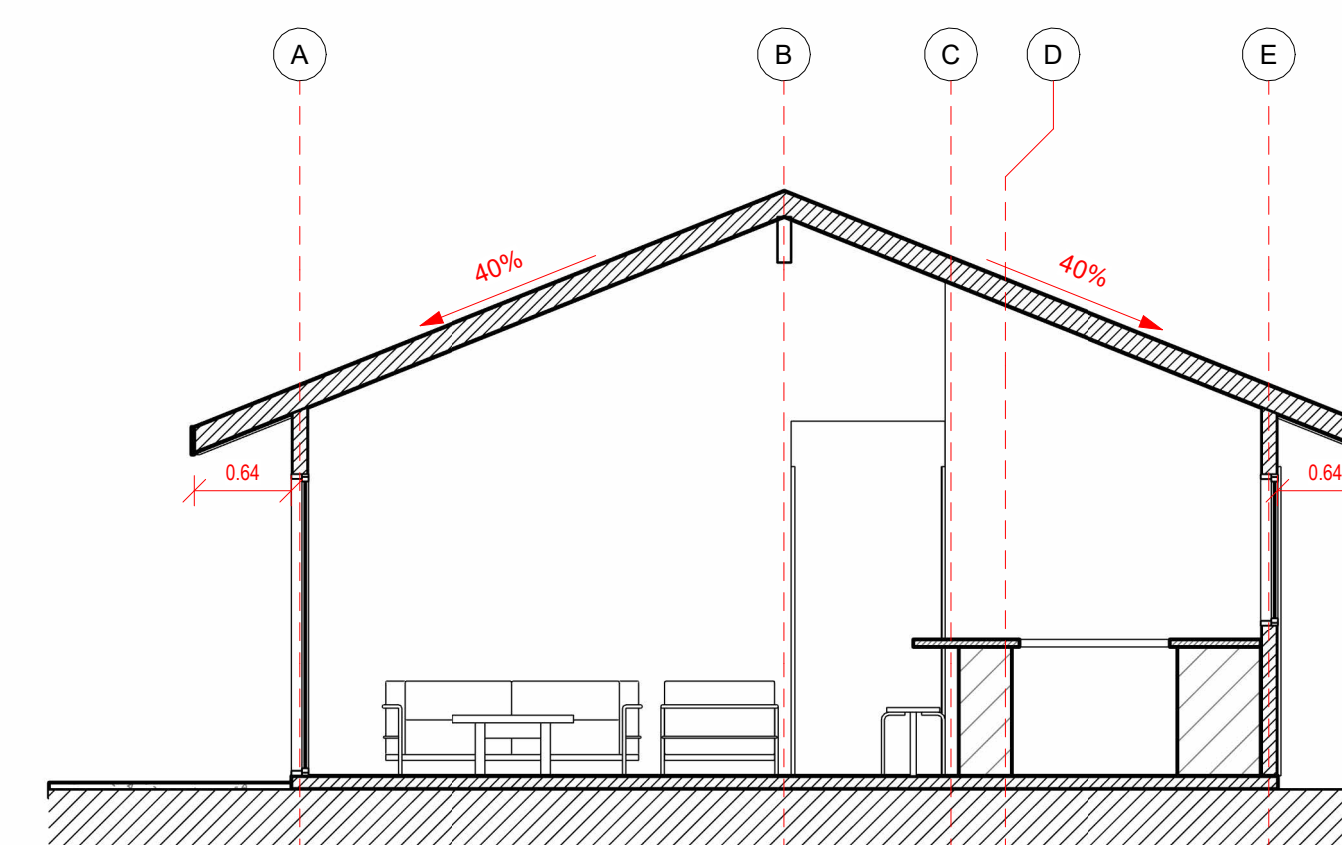

Planta Primer Nivel
1 : 50

Cuadro de Superficie
1 : 100

Plano de Cubierta
1 : 100

Iso 01

Iso 02

Alzado Norte
1 : 50

Alzado Oriente
1 : 50

Sección 1
1 : 50

Alzado Poniente
1 : 50

Alzado Sur
1 : 50

Sección 2
1 : 50

Proyecto Francisco Calvanese

Variante: MURO - CUBIERTA

Metros ²: 90.7 m²

Programa: Según contenido

Escala: Como se indica