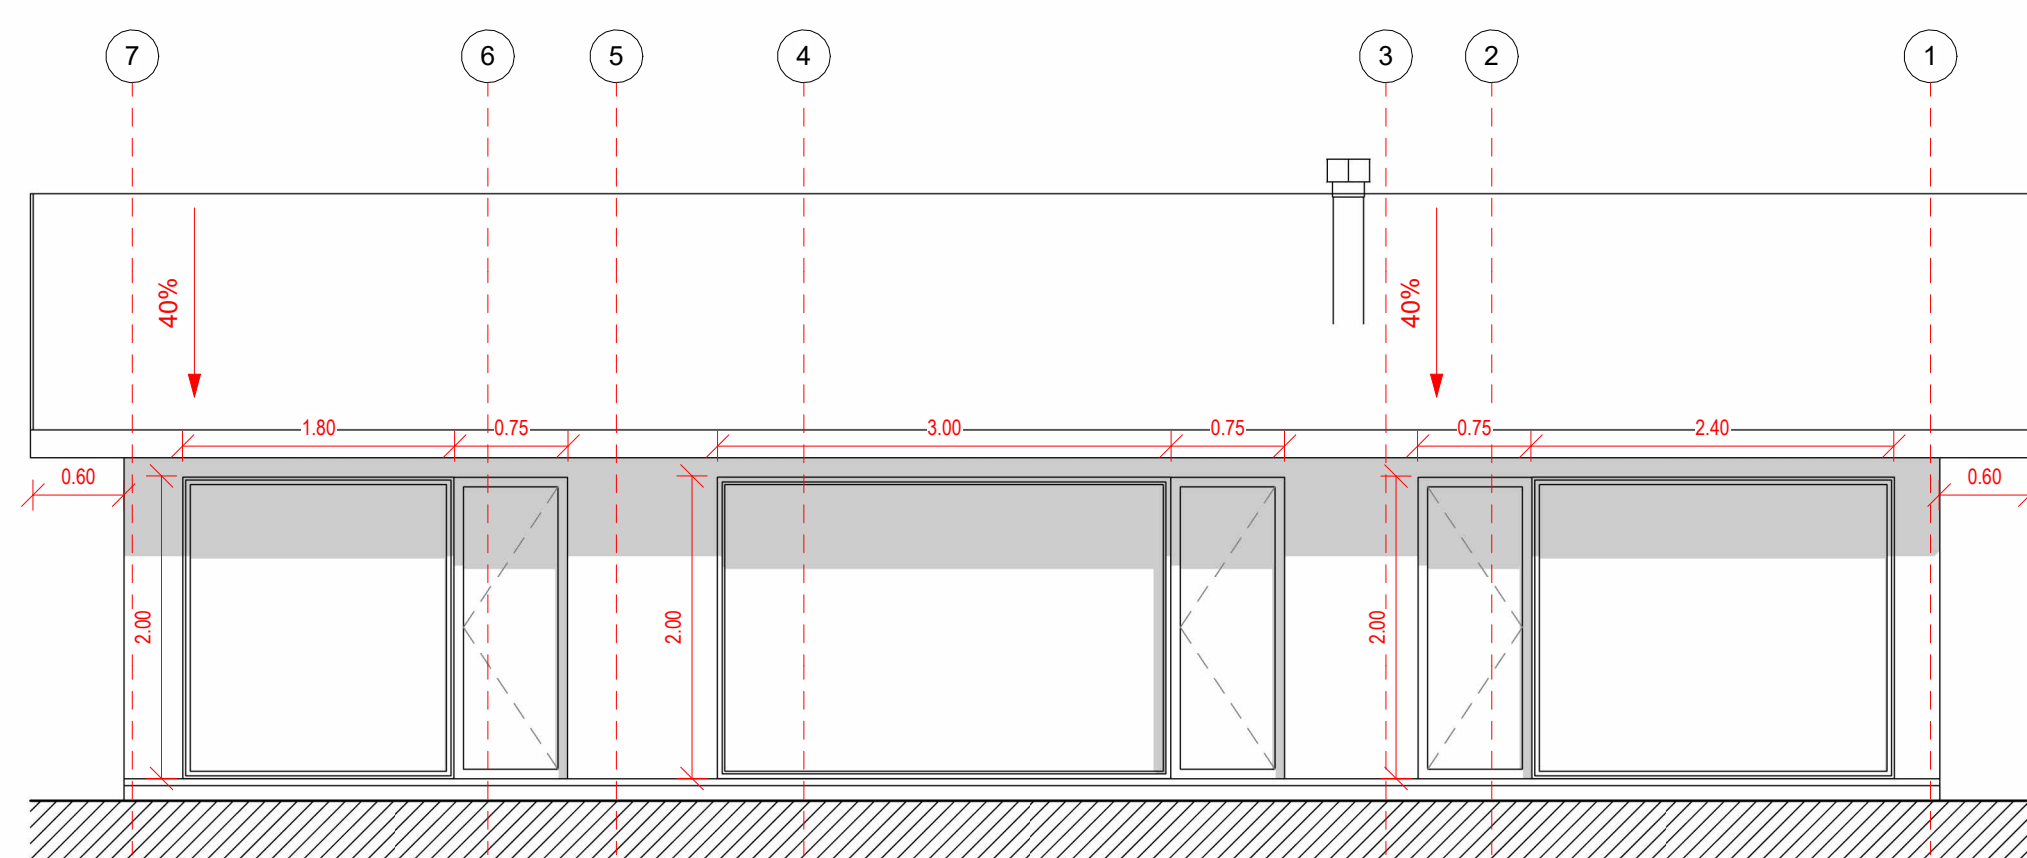

Planta Primer Nivel
1 : 50

Cuadro de Superficie
1 : 100

Plano de Cubierta
1 : 100

Iso 01

Iso 02

Alzado Norte
1 : 50

Alzado Oriente
1 : 50

Sección 1
1 : 50

Alzado Poniente
1 : 50

Alzado Sur
1 : 50

Sección 2
1 : 50

Proyecto Francisco Calvanese

Variante: MURO - CUBIERTA

Metros ²: 90.7 m²

Programa: Según contenido

Escala: Como se indica