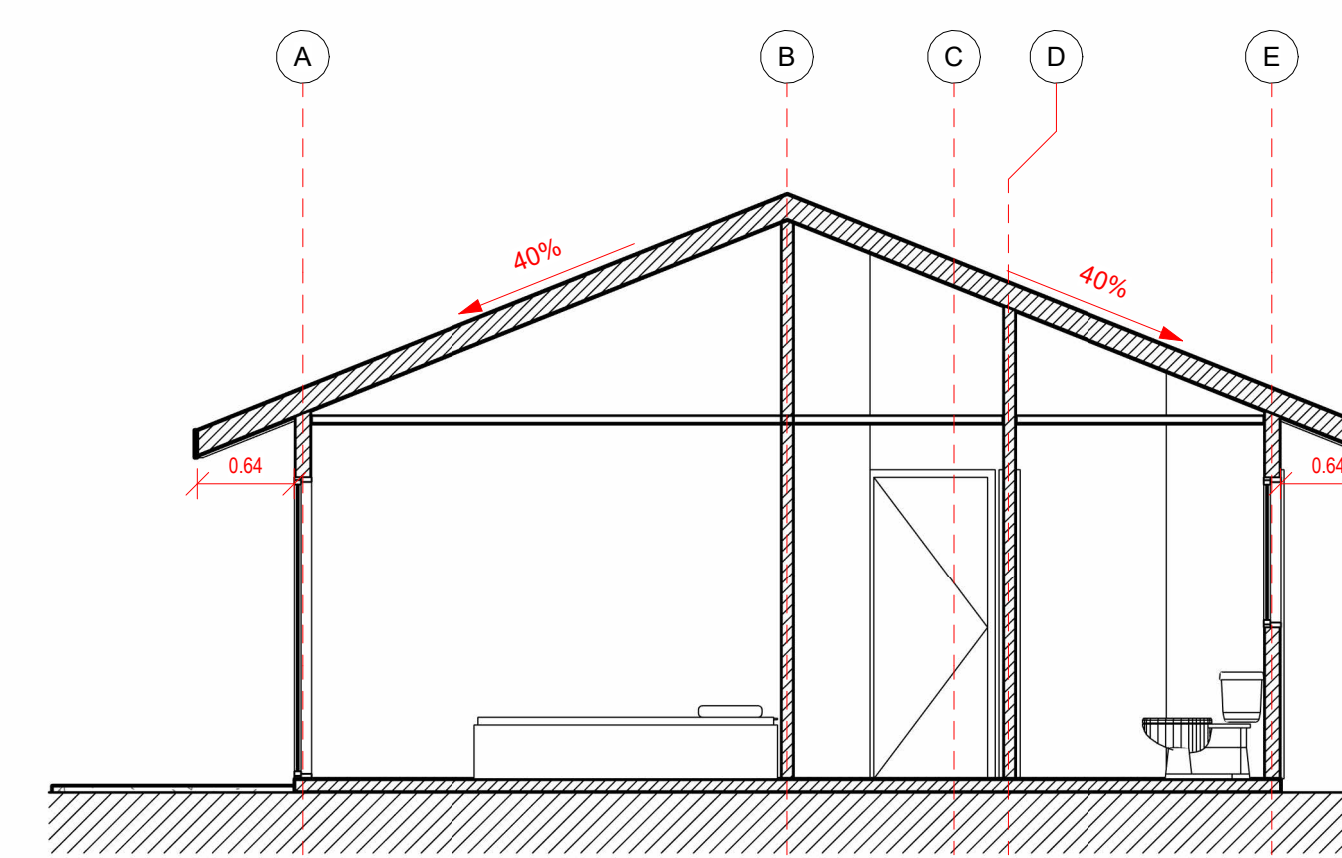

Planta Primer Nivel
1 : 50

Cuadro de Superficie
1 : 100

Plano de Cubierta
1 : 100

Iso 01

Iso 02

Alzado Norte
1 : 50

Alzado Oriente
1 : 50

Sección 1
1 : 50

Alzado Poniente
1 : 50

Alzado Sur
1 : 50

Sección 2
1 : 50

Proyecto Francisco Calvanese

Variante: MURO - CUBIERTA

Metros ²: 90.7 m²

Programa: Según contenido

Escala: Como se indica