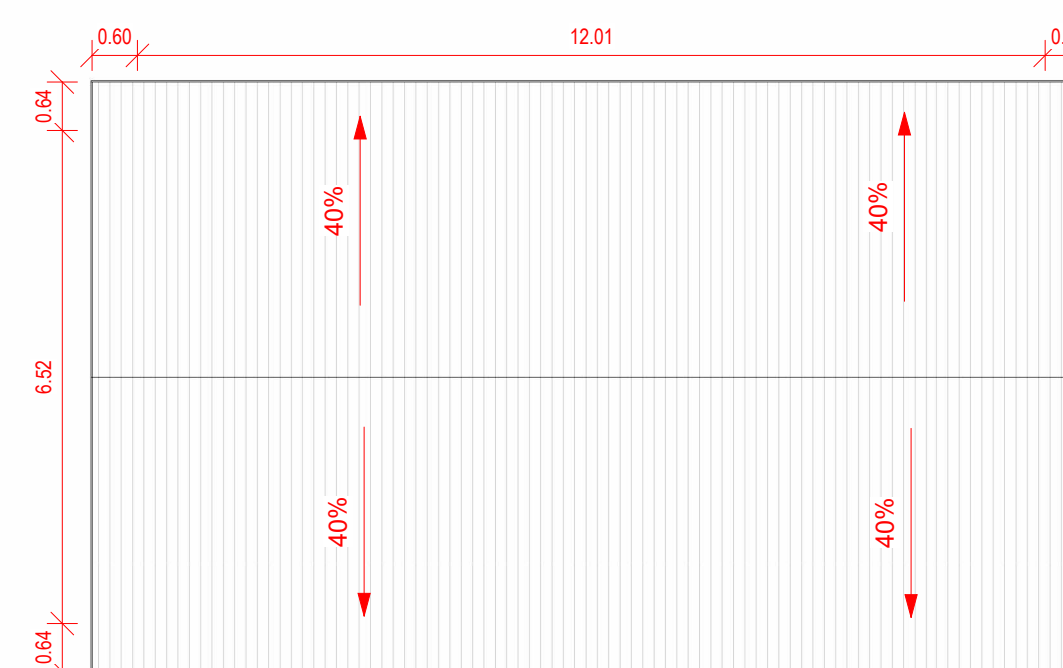

Planta Primer Nivel
1 : 50

Cuadro de Superficie
1 : 100

Plano de Cubierta
1 : 100

Iso 01

Iso 02

Alzado Norte
1 : 50

Alzado Oriente
1 : 50

Sección 1
1 : 50

Alzado Poniente
1 : 50

Alzado Sur
1 : 50

Sección 2
1 : 50

Proyecto Francisco Calvanese

Variante: MURO - CUBIERTA

Metros ²: 90.7 m²

Programa: Según contenido

Escala: Como se indica