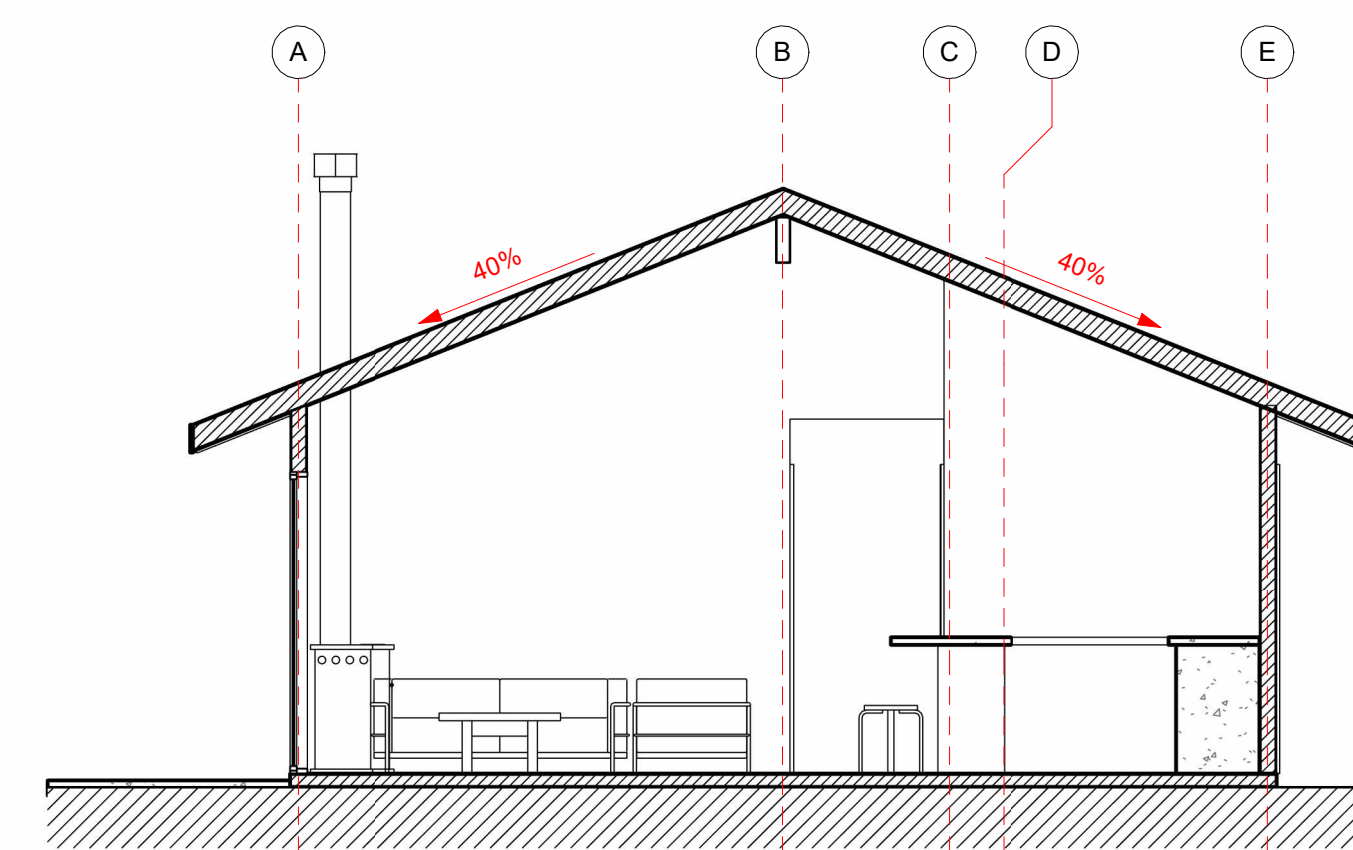

Planta Primer Nivel
1 : 50

Cuadro de Superficie
1 : 100

Plano de Cubierta
1 : 100

Iso 01

Iso 02

Alzado Norte
1 : 50

Alzado Oriente
1 : 50

Sección 1
1 : 50

Alzado Poniente
1 : 50

Alzado Sur
1 : 50

Sección 2
1 : 50

Proyecto Francisco Calvanese

Variante: MURO - CUBIERTA

Metros ²: 90.7 m²

Programa: Según contenido

Escala: Como se indica