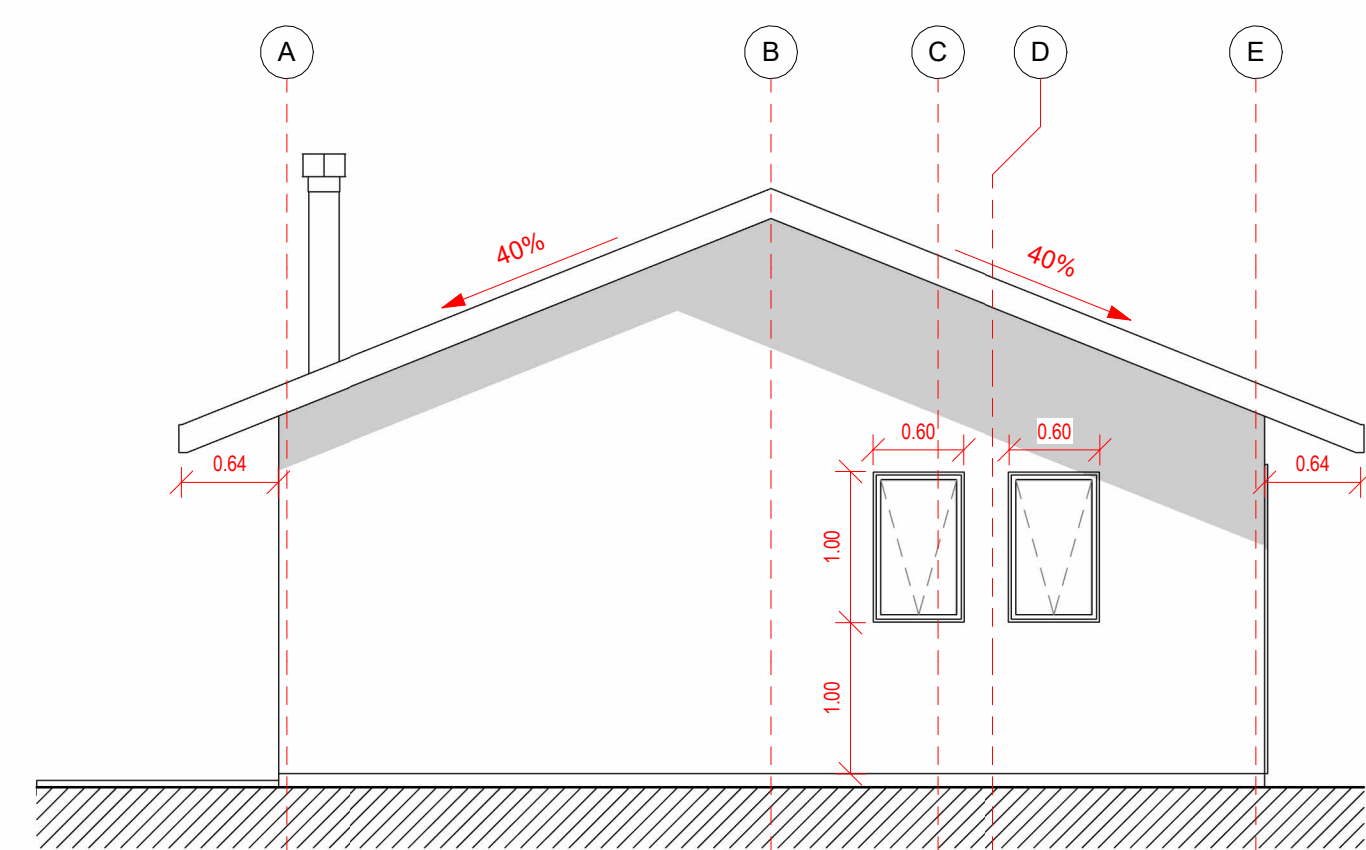

Planta Primer Nivel
1 : 50

Cuadro de Superficie
1 : 100

Plano de Cubierta
1 : 100

Iso 01

Iso 02

Alzado Norte
1 : 50

Alzado Oriente
1 : 50

Sección 1
1 : 50

Alzado Poniente
1 : 50

Alzado Sur
1 : 50

Sección 2
1 : 50

Proyecto Francisco Calvanese

Variante: MURO - CUBIERTA

Metros ²: 90.7 m²

Programa: Según contenido

Escala: Como se indica