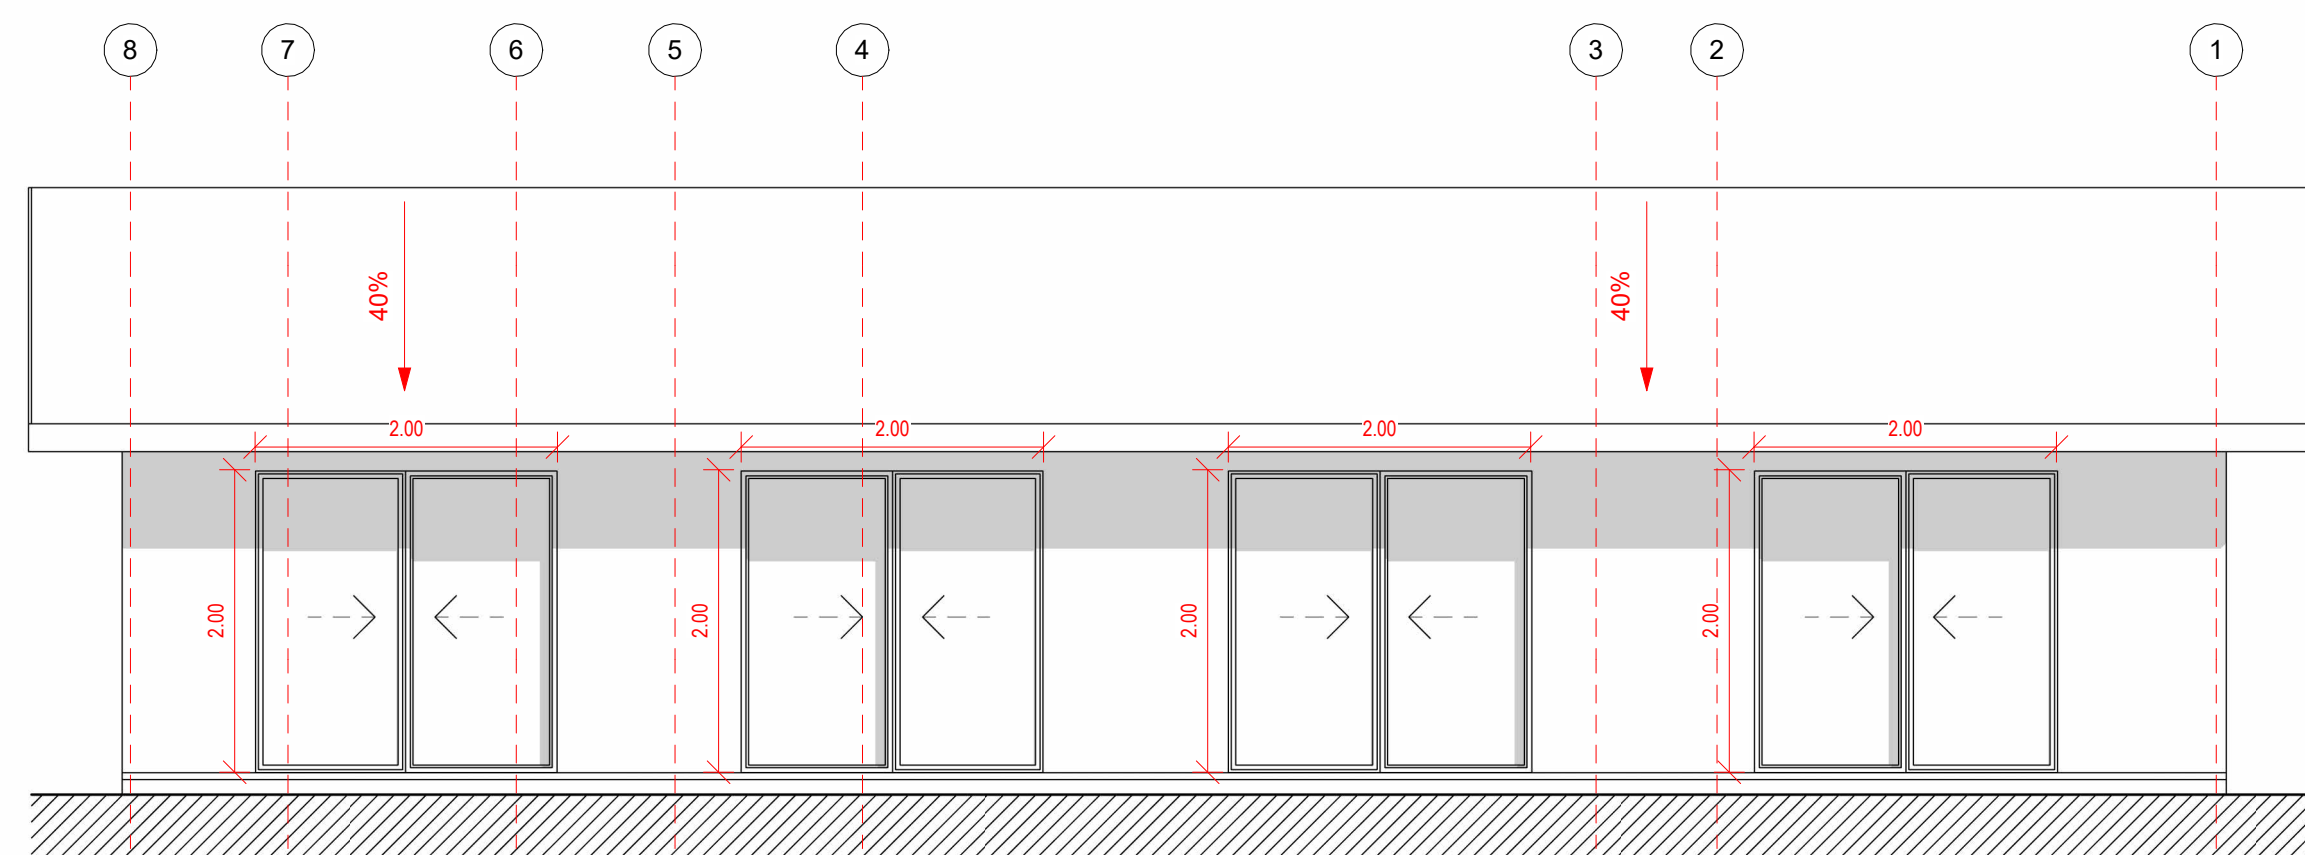

Planta Primer Nivel
1 : 50

Cuadro de Superficie
1 : 100

Plano de Cubierta
1 : 100

Iso 01

Iso 02

Alzado Norte
1 : 50

Alzado Oriente
1 : 50

Sección 1
1 : 50

Alzado Poniente
1 : 50

Alzado Sur
1 : 50

Sección 2
1 : 50

Proyecto Francisco Calvanese

Variante: MURO - CUBIERTA

Metros ²: 90.7 m²

Programa: Según contenido

Escala: Como se indica