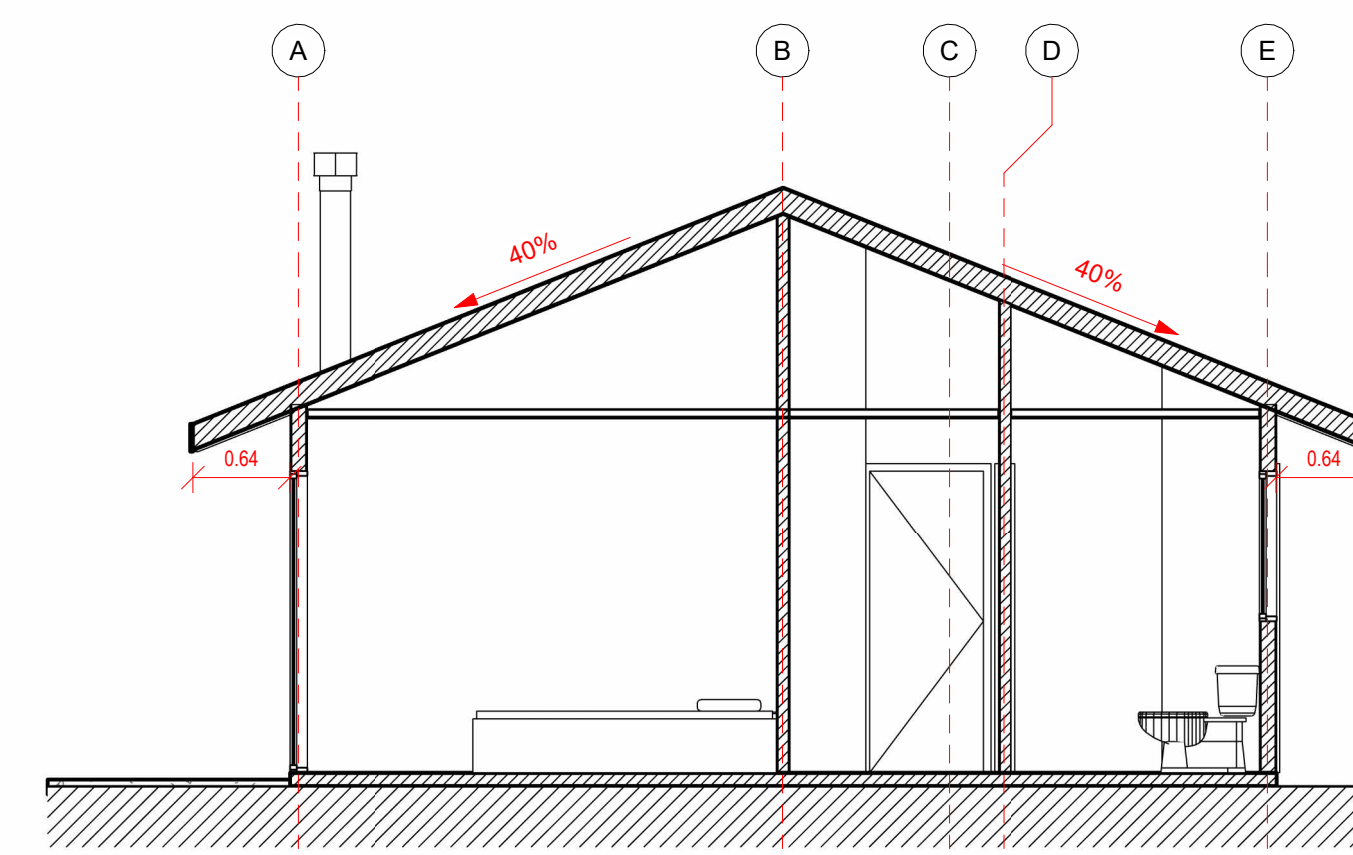

Planta Primer Nivel
1 : 50

Cuadro de Superficie
1 : 100

Plano de Cubierta
1 : 100

Iso 01

Iso 02

Alzado Norte
1 : 50

Alzado Oriente
1 : 50

Sección 1
1 : 50

Alzado Poniente
1 : 50

Alzado Sur
1 : 50

Sección 2
1 : 50

Proyecto Francisco Calvanese

Variante: MURO - CUBIERTA

Metros ²: 90.7 m²

Programa: Según contenido

Escala: Como se indica