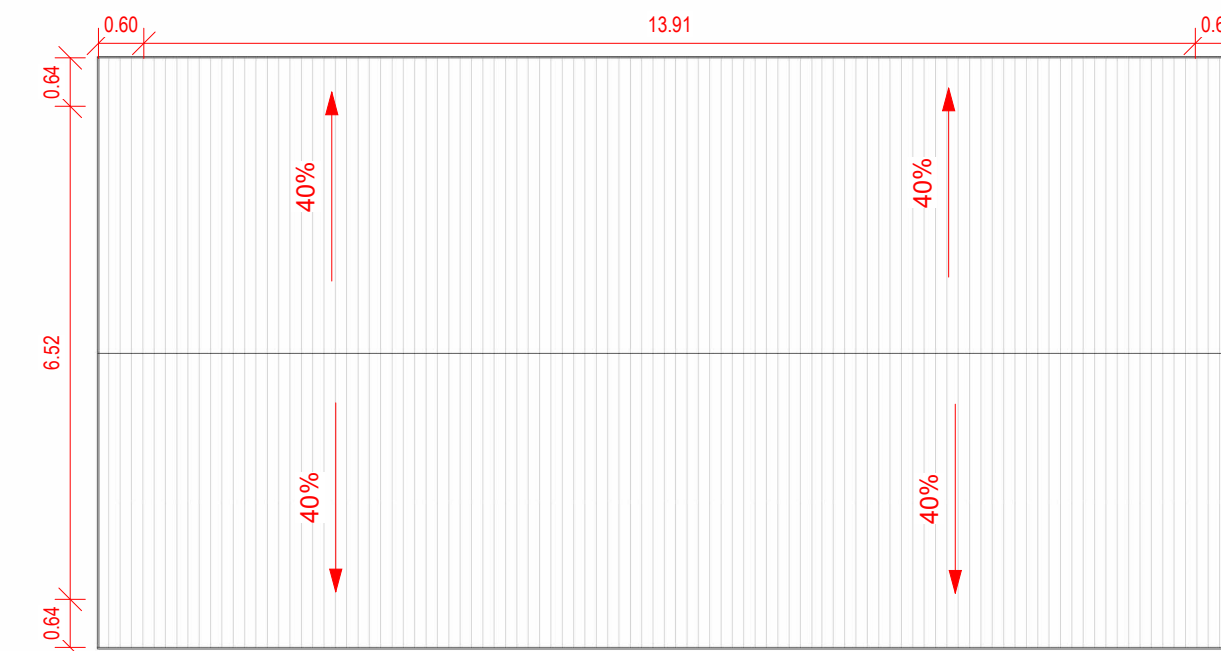

Planta Primer Nivel
1 : 50

Cuadro de Superficie
1 : 100

Plano de Cubierta
1 : 100

Iso 01

Iso 02

Alzado Norte
1 : 50

Alzado Oriente
1 : 50

Sección 1
1 : 50

Alzado Poniente
1 : 50

Alzado Sur
1 : 50

Sección 2
1 : 50

Proyecto Francisco Calvanese

Variante: MURO - CUBIERTA

Metros ²: 90.7 m²

Programa: Según contenido

Escala: Como se indica