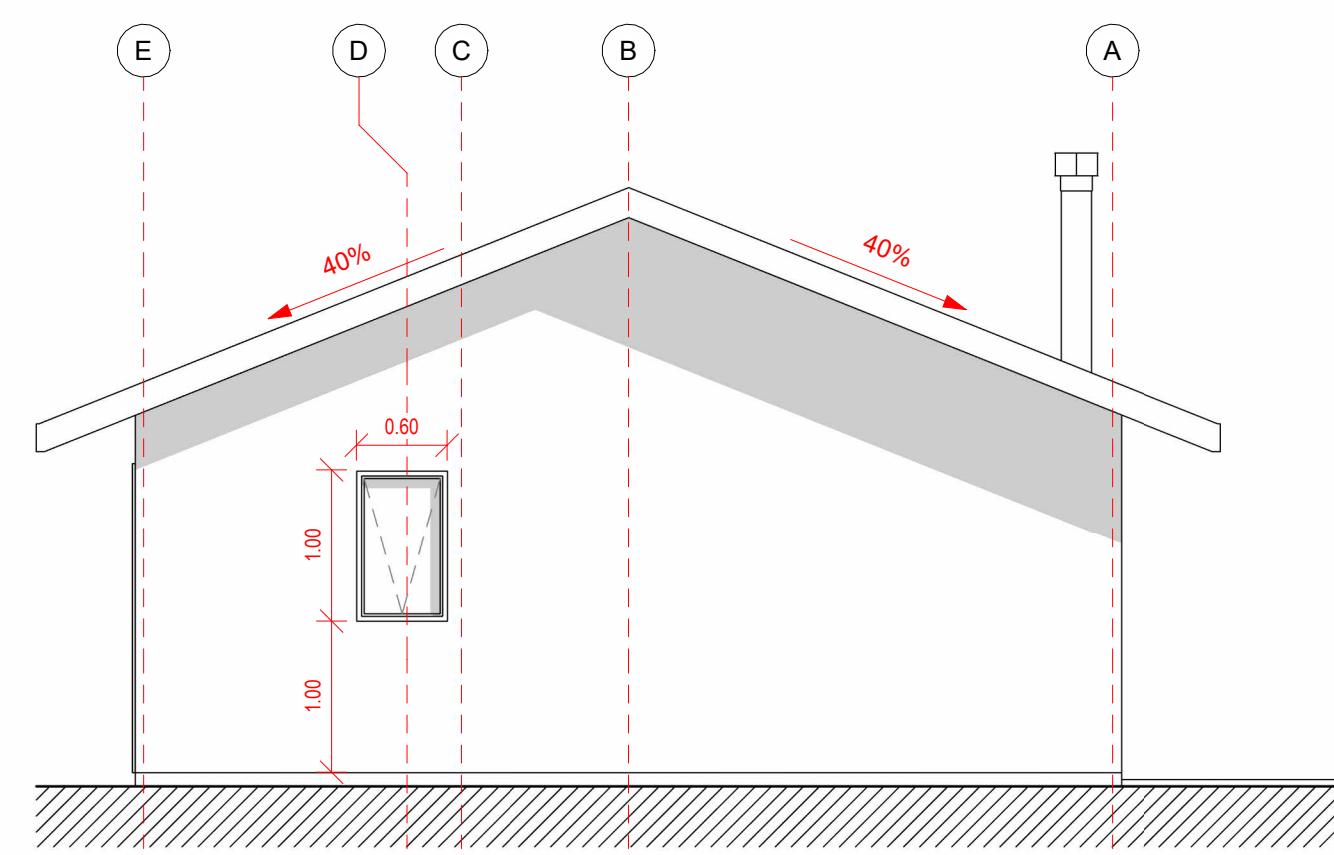

Planta Primer Nivel
1 : 50

Cuadro de Superficie
1 : 100

Plano de Cubierta
1 : 100

Iso 01

Iso 02

Alzado Norte
1 : 50

Alzado Oriente
1 : 50

Sección 1
1 : 50

Alzado Poniente
1 : 50

Alzado Sur
1 : 50

Sección 2
1 : 50

Proyecto Francisco Calvanese

Variante: MURO - CUBIERTA

Metros ²: 90.7 m²

Programa: Según contenido

Escala: Como se indica