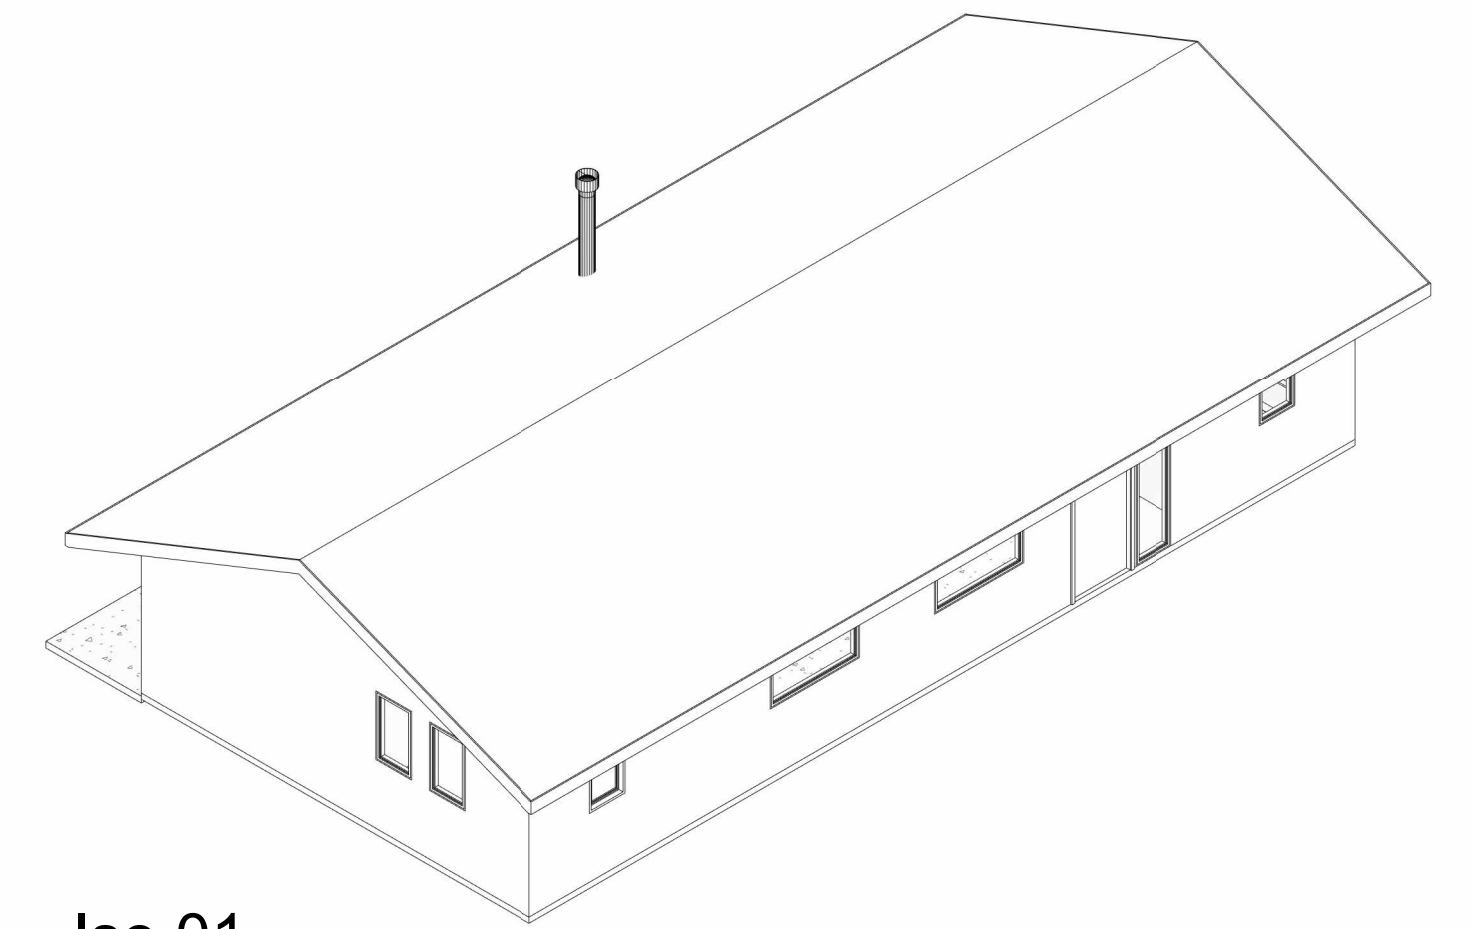

Planta Primer Nivel
1 : 50

Cuadro de Superficie
1 : 100

Plano de Cubierta
1 : 100

Iso 01

Iso 02

Alzado Norte
1 : 50

Alzado Oriente
1 : 50

Sección 1
1 : 50

Alzado Poniente
1 : 50

Alzado Sur
1 : 50

Sección 2
1 : 50

Proyecto Francisco Calvanese

Variante: MURO - CUBIERTA

Metros ²: 90.7 m²

Programa: Según contenido

Escala: Como se indica