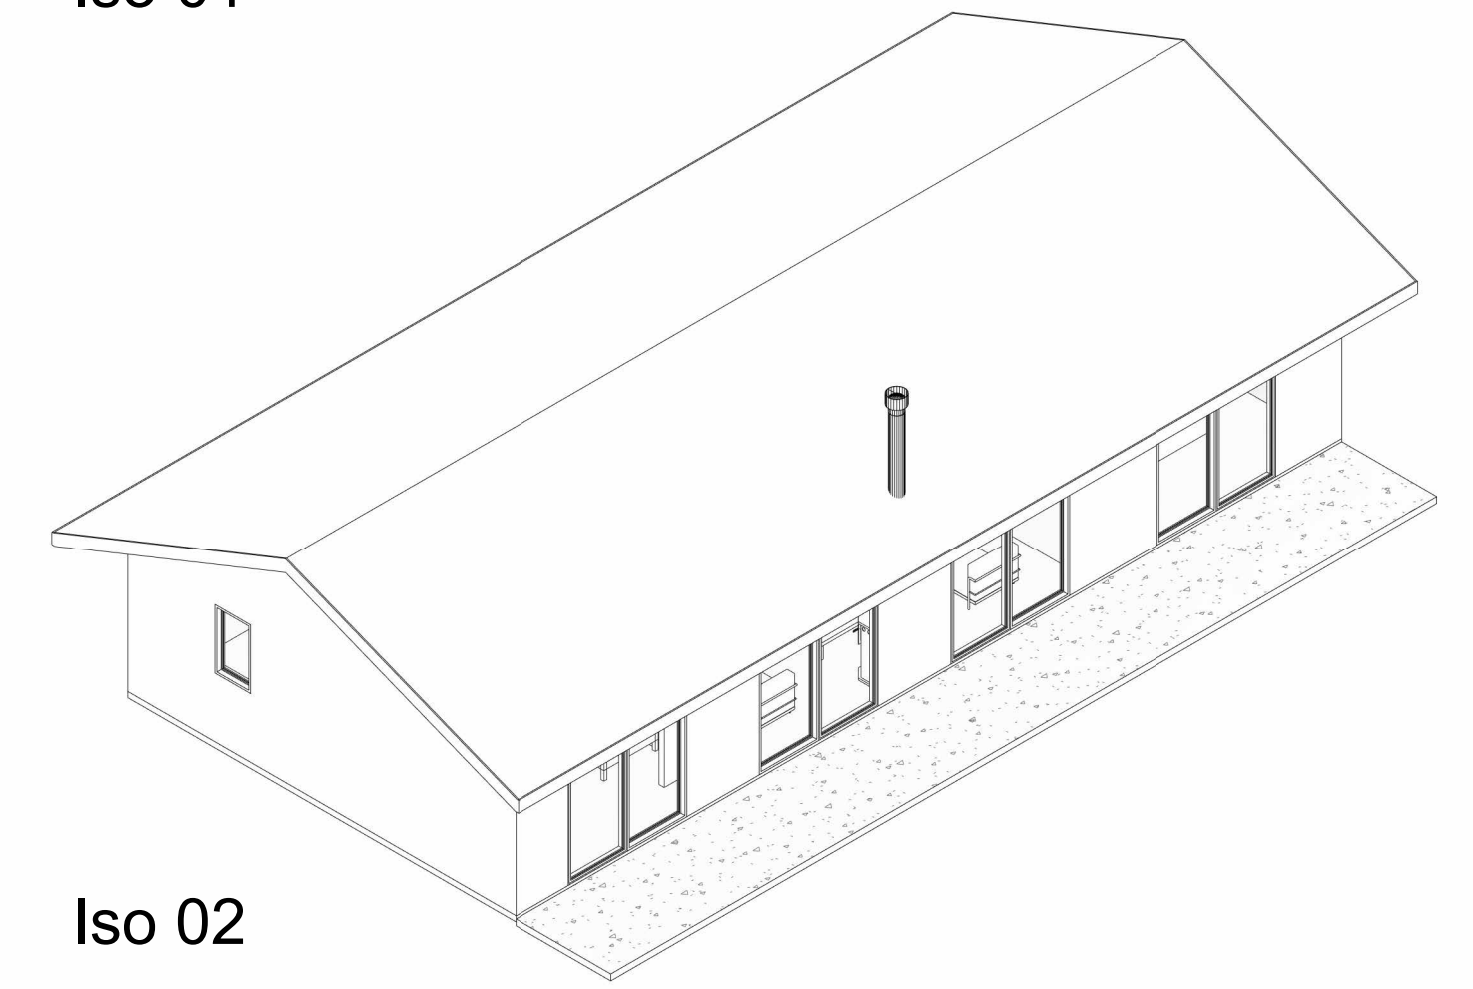

Planta Primer Nivel
1 : 50

Cuadro de Superficie
1 : 100

Plano de Cubierta
1 : 100

Iso 01

Iso 02

Alzado Norte
1 : 50

Alzado Oriente
1 : 50

Sección 1
1 : 50

Alzado Poniente
1 : 50

Alzado Sur
1 : 50

Sección 2
1 : 50

Proyecto Francisco Calvanese

Variante: MURO - CUBIERTA

Metros ²: 90.7 m²

Programa: Según contenido

Escala: Como se indica