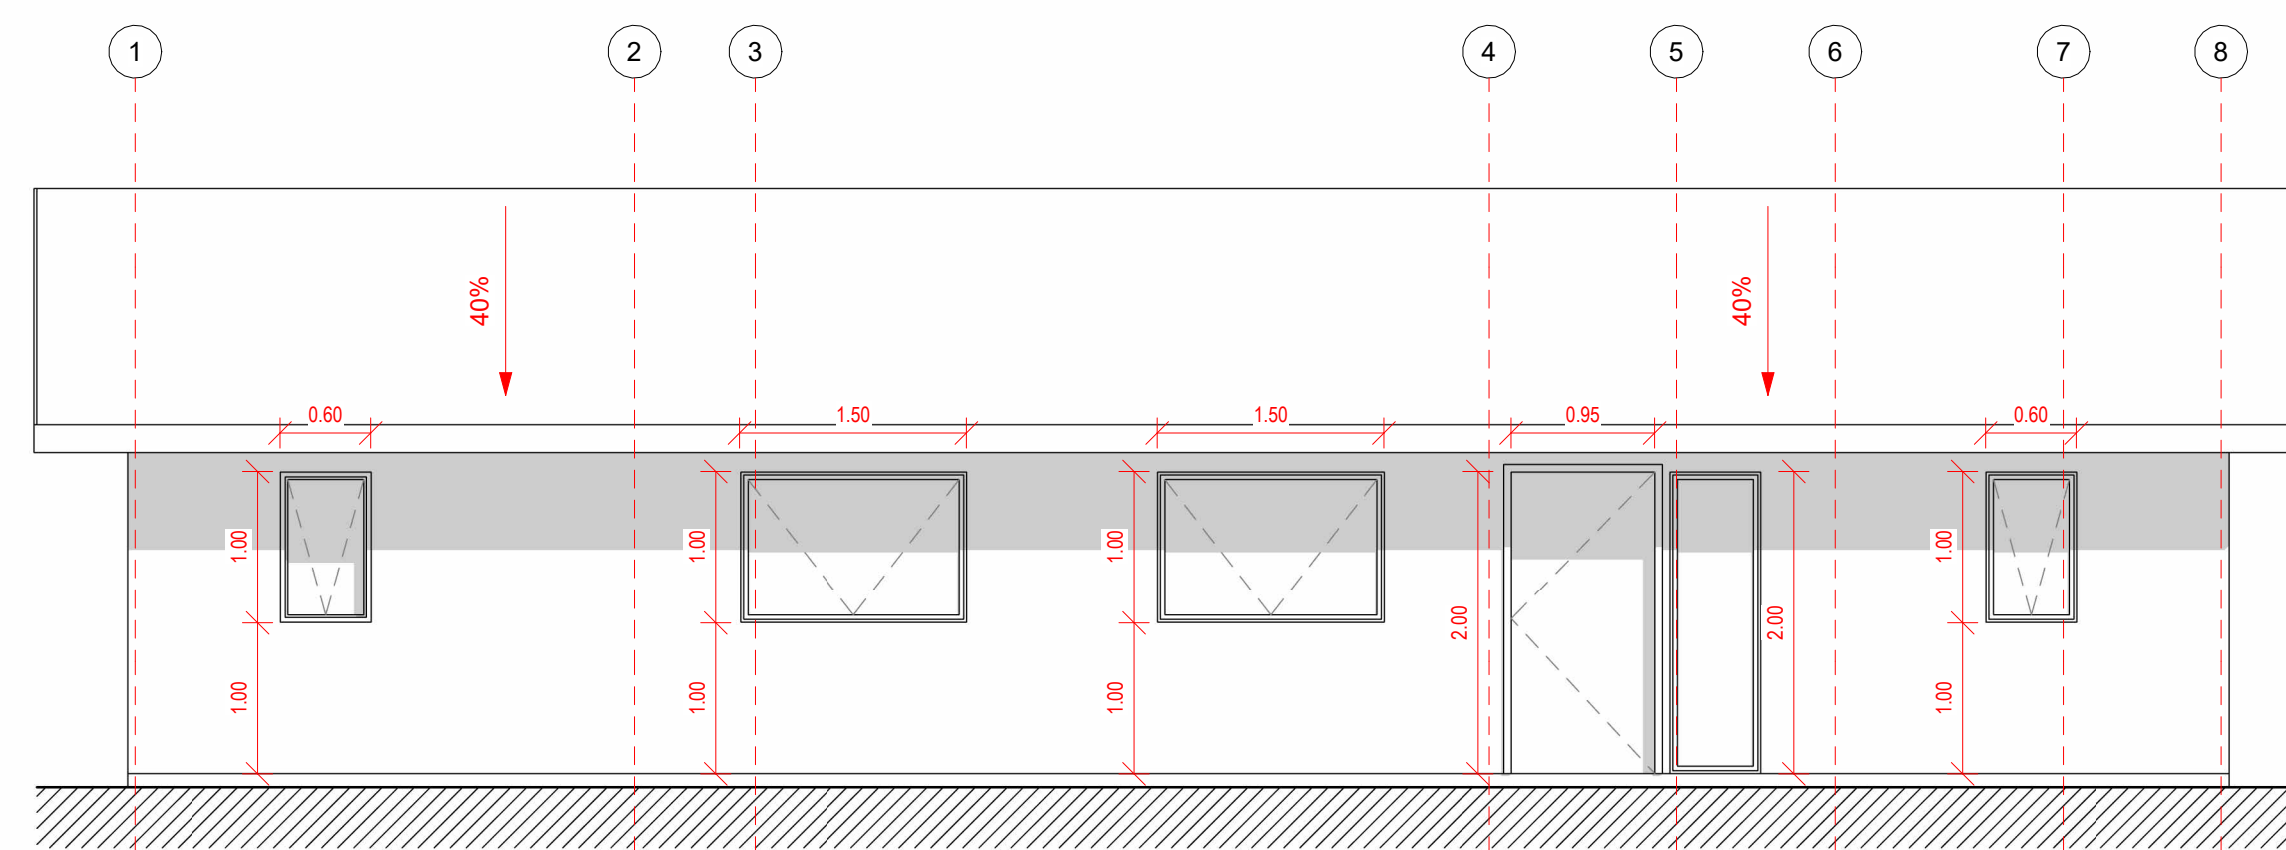

Planta Primer Nivel
1 : 50

Cuadro de Superficie
1 : 100

Plano de Cubierta
1 : 100

Iso 01

Iso 02

Alzado Norte
1 : 50

Alzado Oriente
1 : 50

Sección 1
1 : 50

Alzado Poniente
1 : 50

Alzado Sur
1 : 50

Sección 2
1 : 50

Proyecto Francisco Calvanese

Variante: MURO - CUBIERTA

Metros ²: 90.7 m²

Programa: Según contenido

Escala: Como se indica