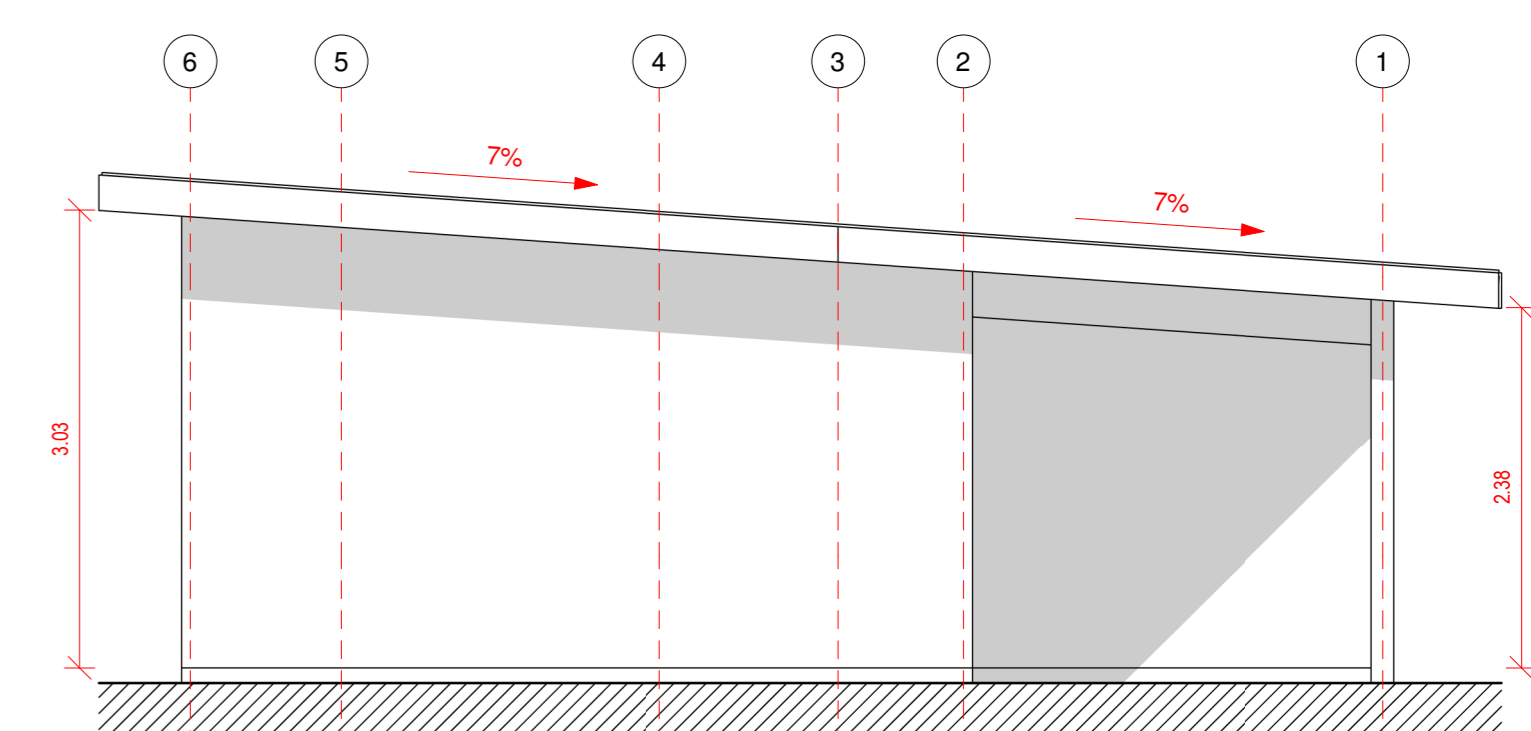

Plano de Superficie
1 : 100

Plano de Cubierta
1 : 100

Alzado Poniente
1 : 50

Alzado Oriente
1 : 50

Alzado Norte
1 : 50

Alzado Sur
1 : 50

Iso 02

Iso 01

Planta Primer Nivel
1 : 50

PROYECTO VIVIENDA
SUAZO - PEÑA

Variante: MURO - CUBIERTA

Metros ²: 173 m²

Programa: Según contenido

Escala: Como se indica

A 01