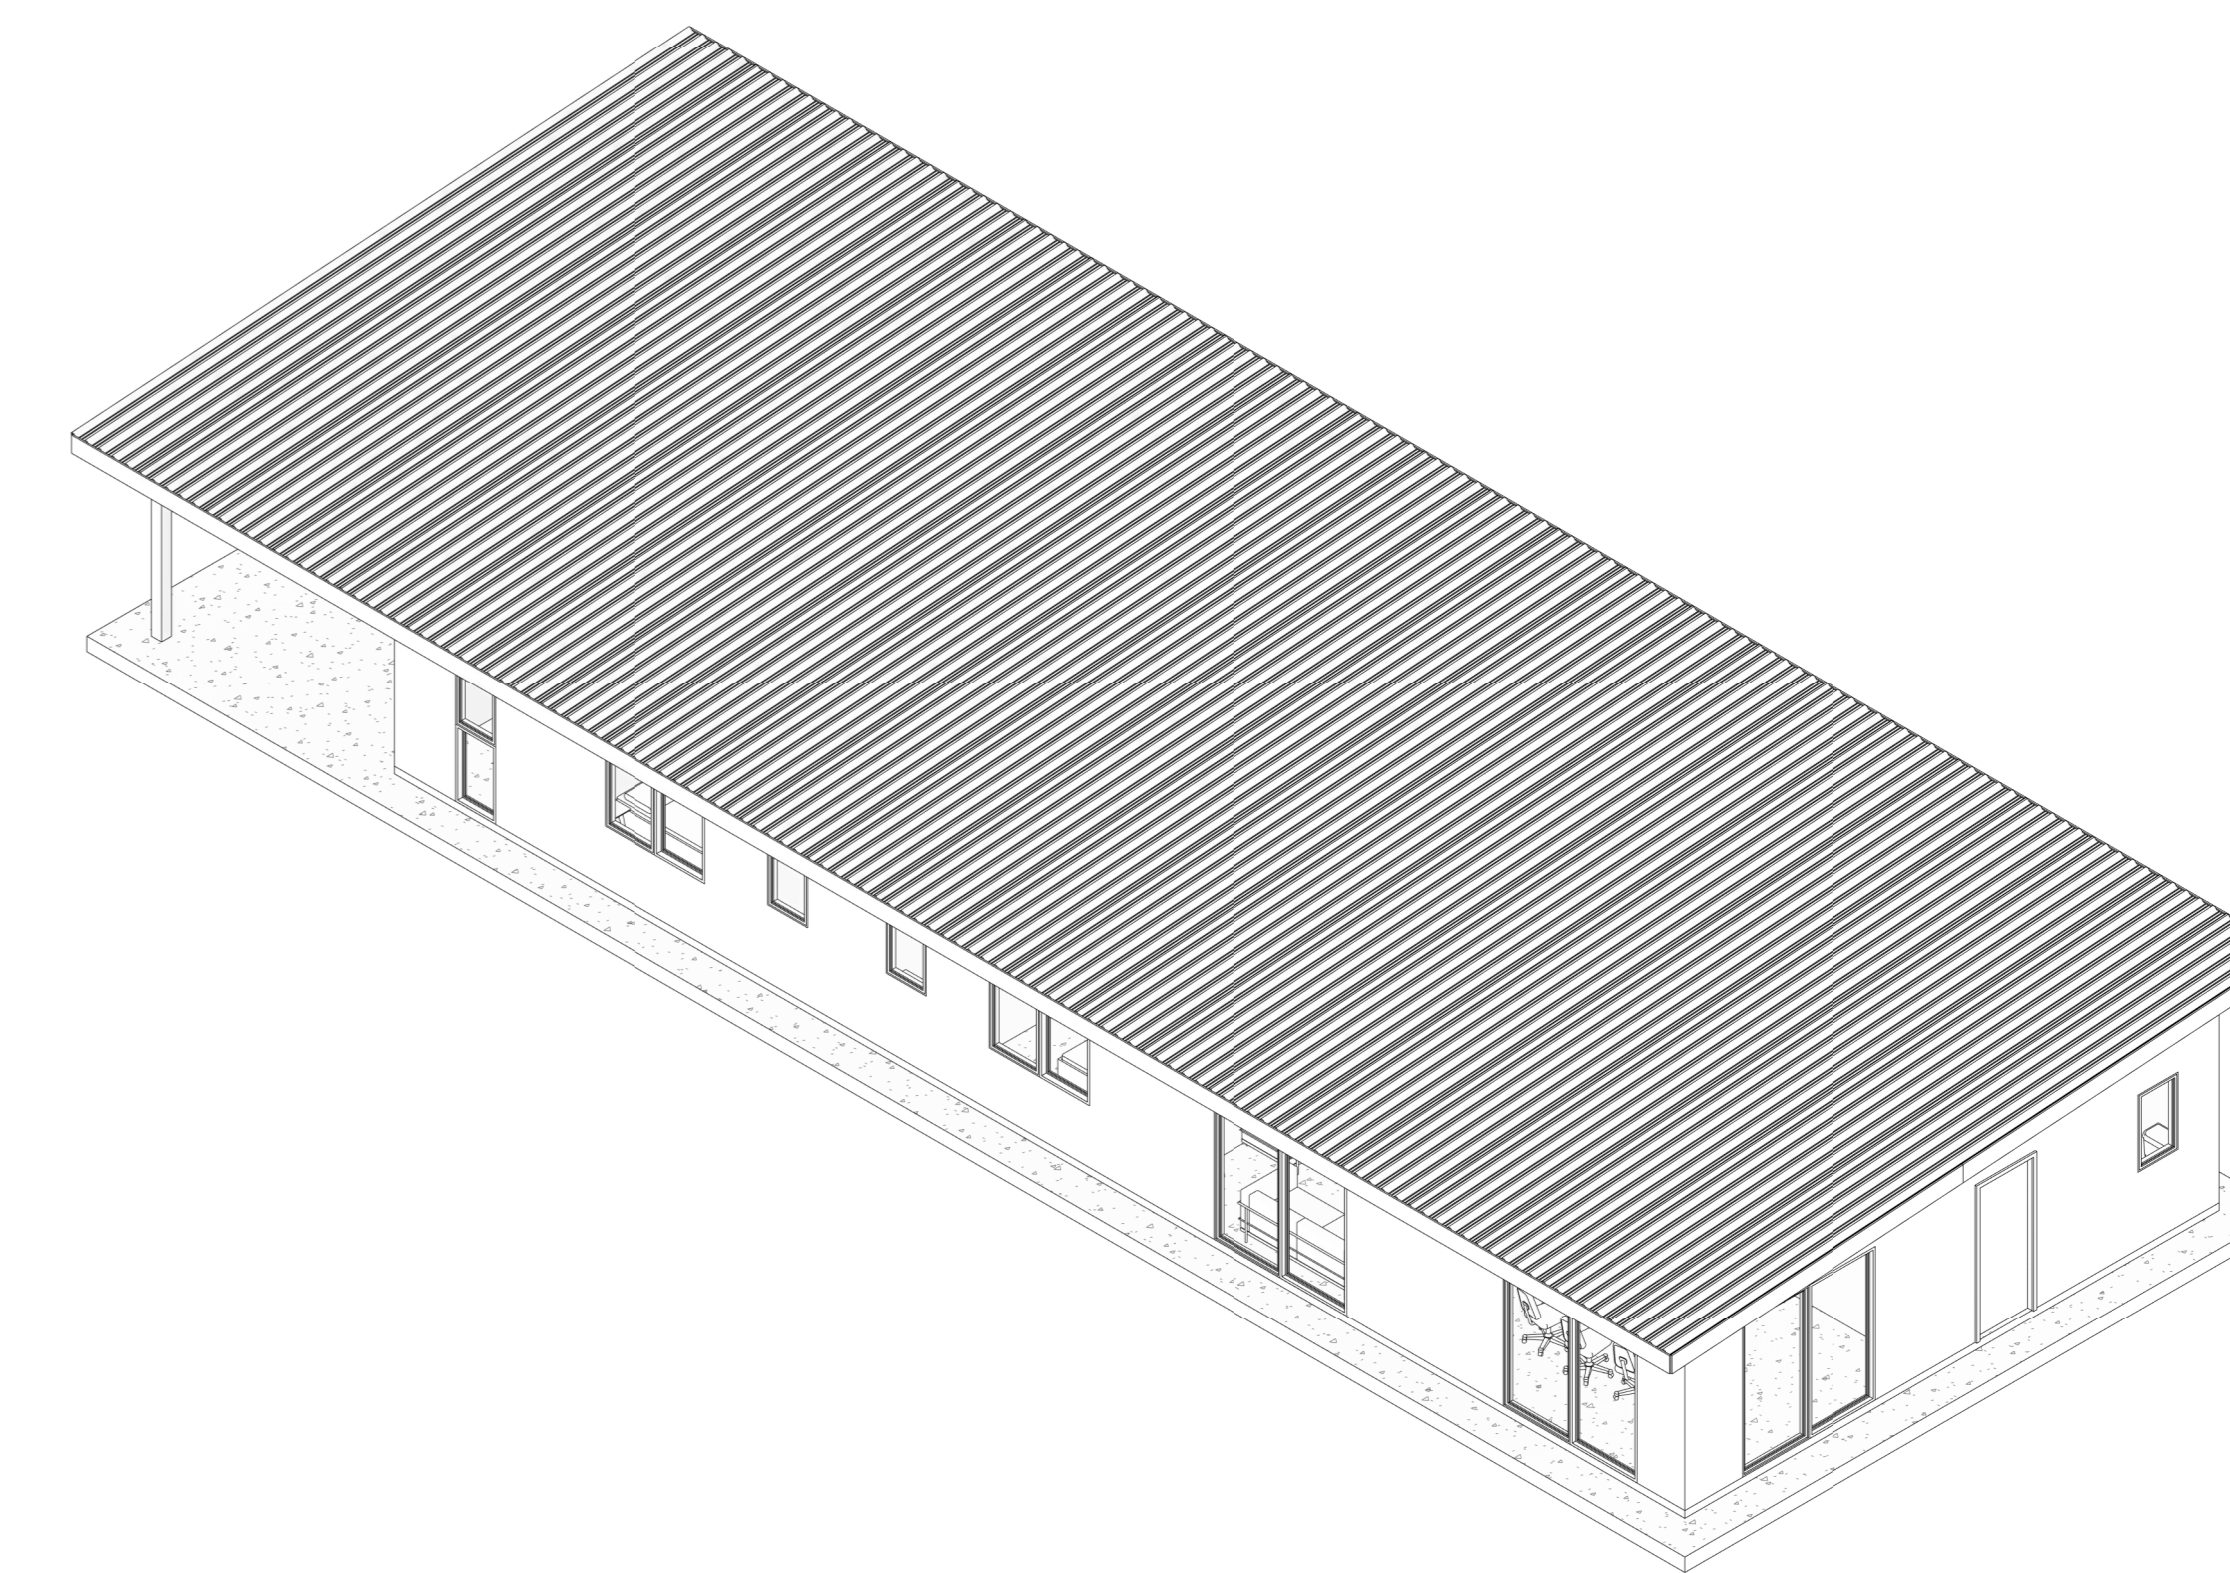

Plano de Superficie
1 : 100

Plano de Cubierta
1 : 100

Alzado Poniente
1 : 50

Alzado Oriente
1 : 50

Alzado Norte
1 : 50

Alzado Sur
1 : 50

Iso 02

Iso 01

Planta Primer Nivel
1 : 50

PROYECTO VIVIENDA
SUAZO - PEÑA

Variante: MURO - CUBIERTA

Metros ²: 173 m²

Programa: Según contenido

Escala: Como se indica

A 01