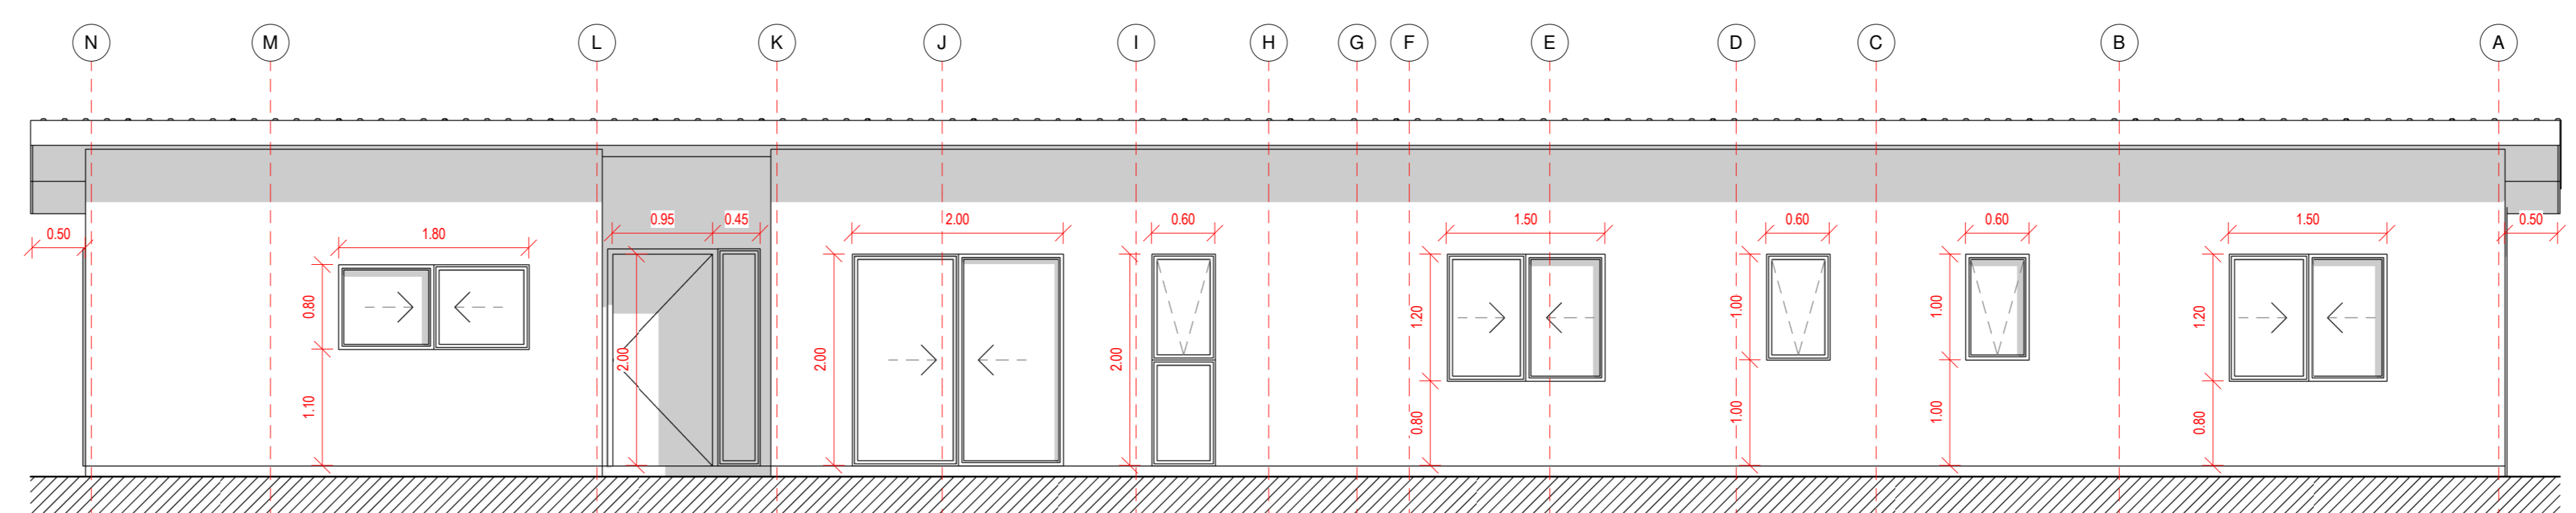

Plano de Superficie
1 : 100

Plano de Cubierta
1 : 100

Alzado Poniente
1 : 50

Alzado Oriente
1 : 50

Alzado Norte
1 : 50

Alzado Sur
1 : 50

Iso 02

Iso 01

Planta Primer Nivel
1 : 50

PROYECTO VIVIENDA
SUAZO - PEÑA

Variante: MURO - CUBIERTA

Metros ²: 173 m²

Programa: Según contenido

Escala: Como se indica

A 01