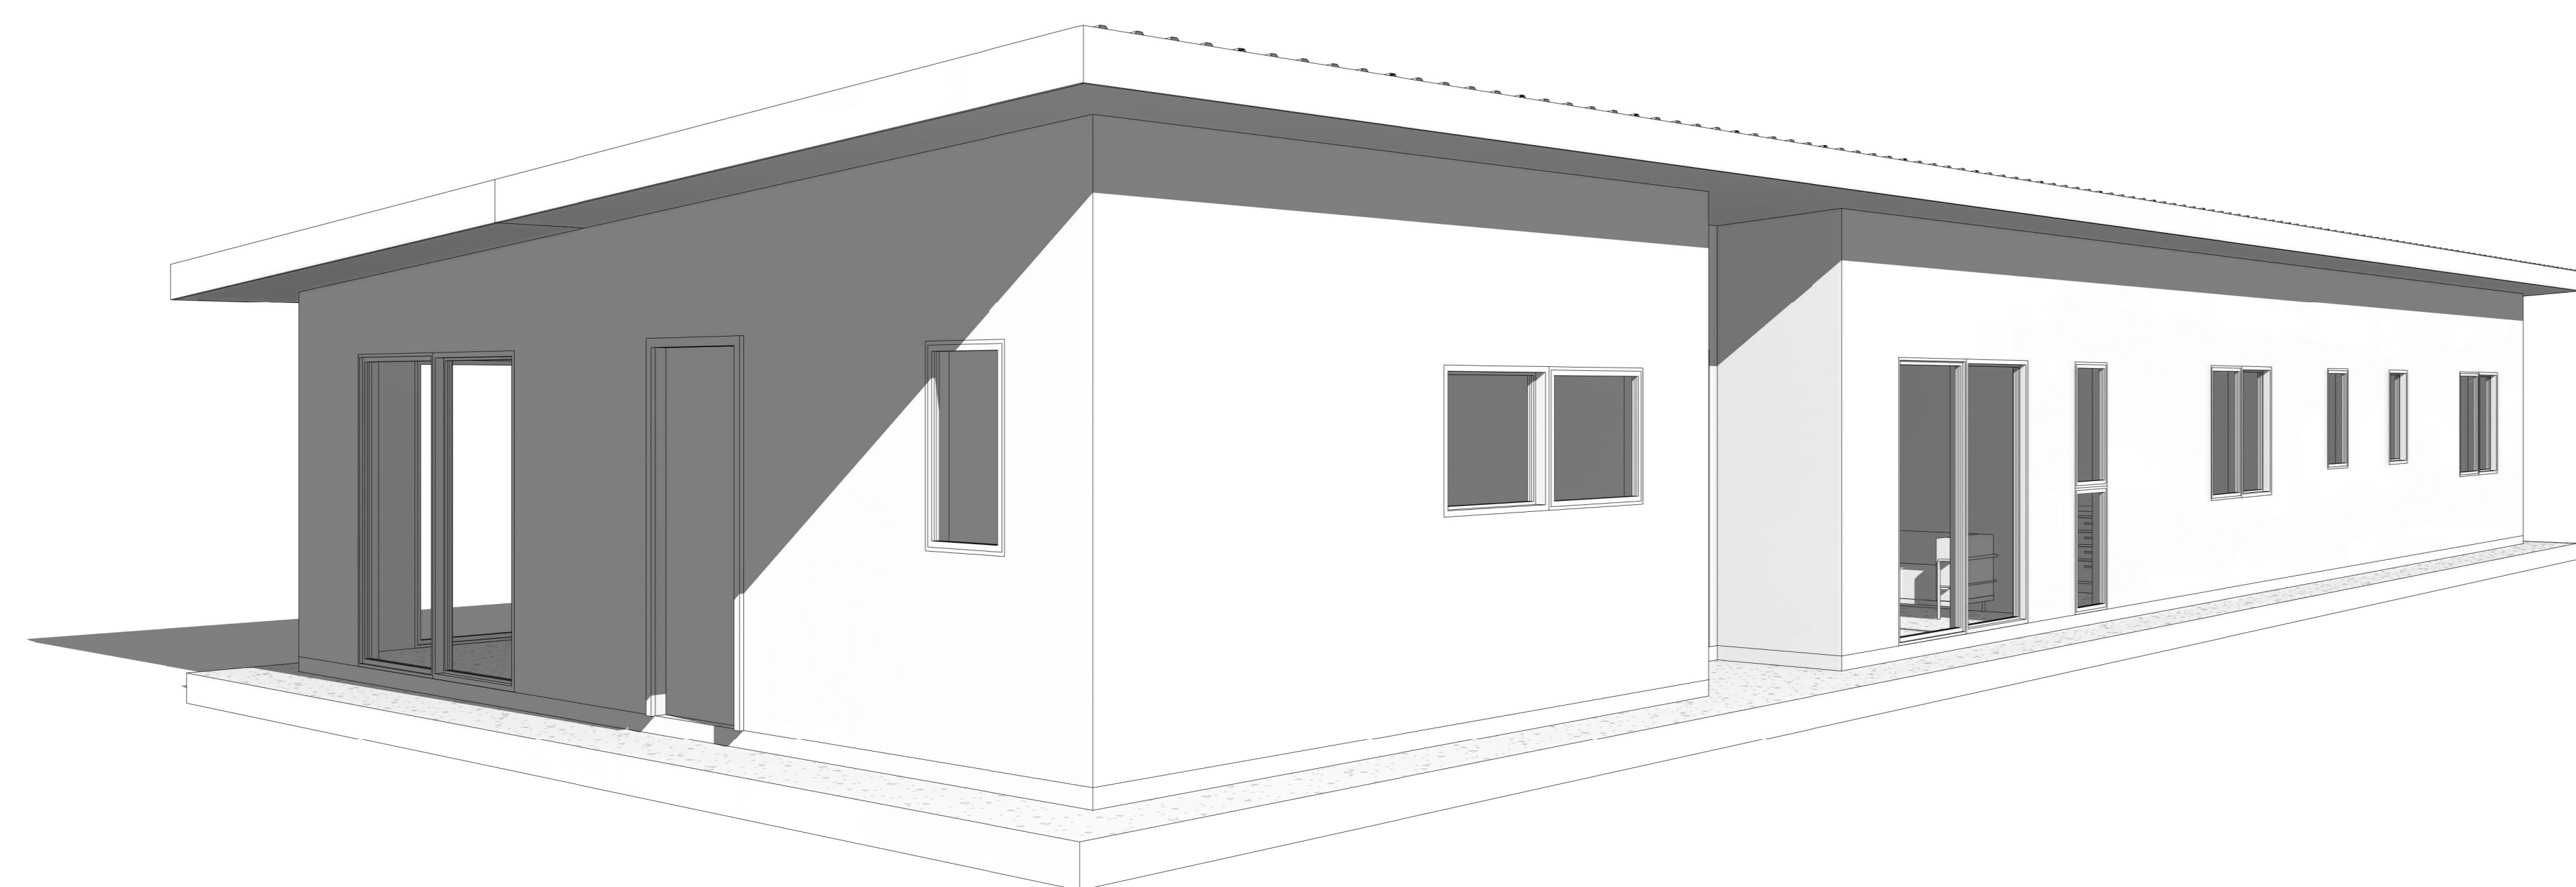

Plano de Superficie
1 : 100

Plano de Cubierta
1 : 100

Alzado Poniente
1 : 50

Alzado Oriente
1 : 50

Alzado Norte
1 : 50

Alzado Sur
1 : 50

Iso 02

Iso 01

Planta Primer Nivel
1 : 50

PROYECTO VIVIENDA
SUAZO - PEÑA

Variante: MURO - CUBIERTA

Metros ²: 173 m²

Programa: Según contenido

Escala: Como se indica

A 01