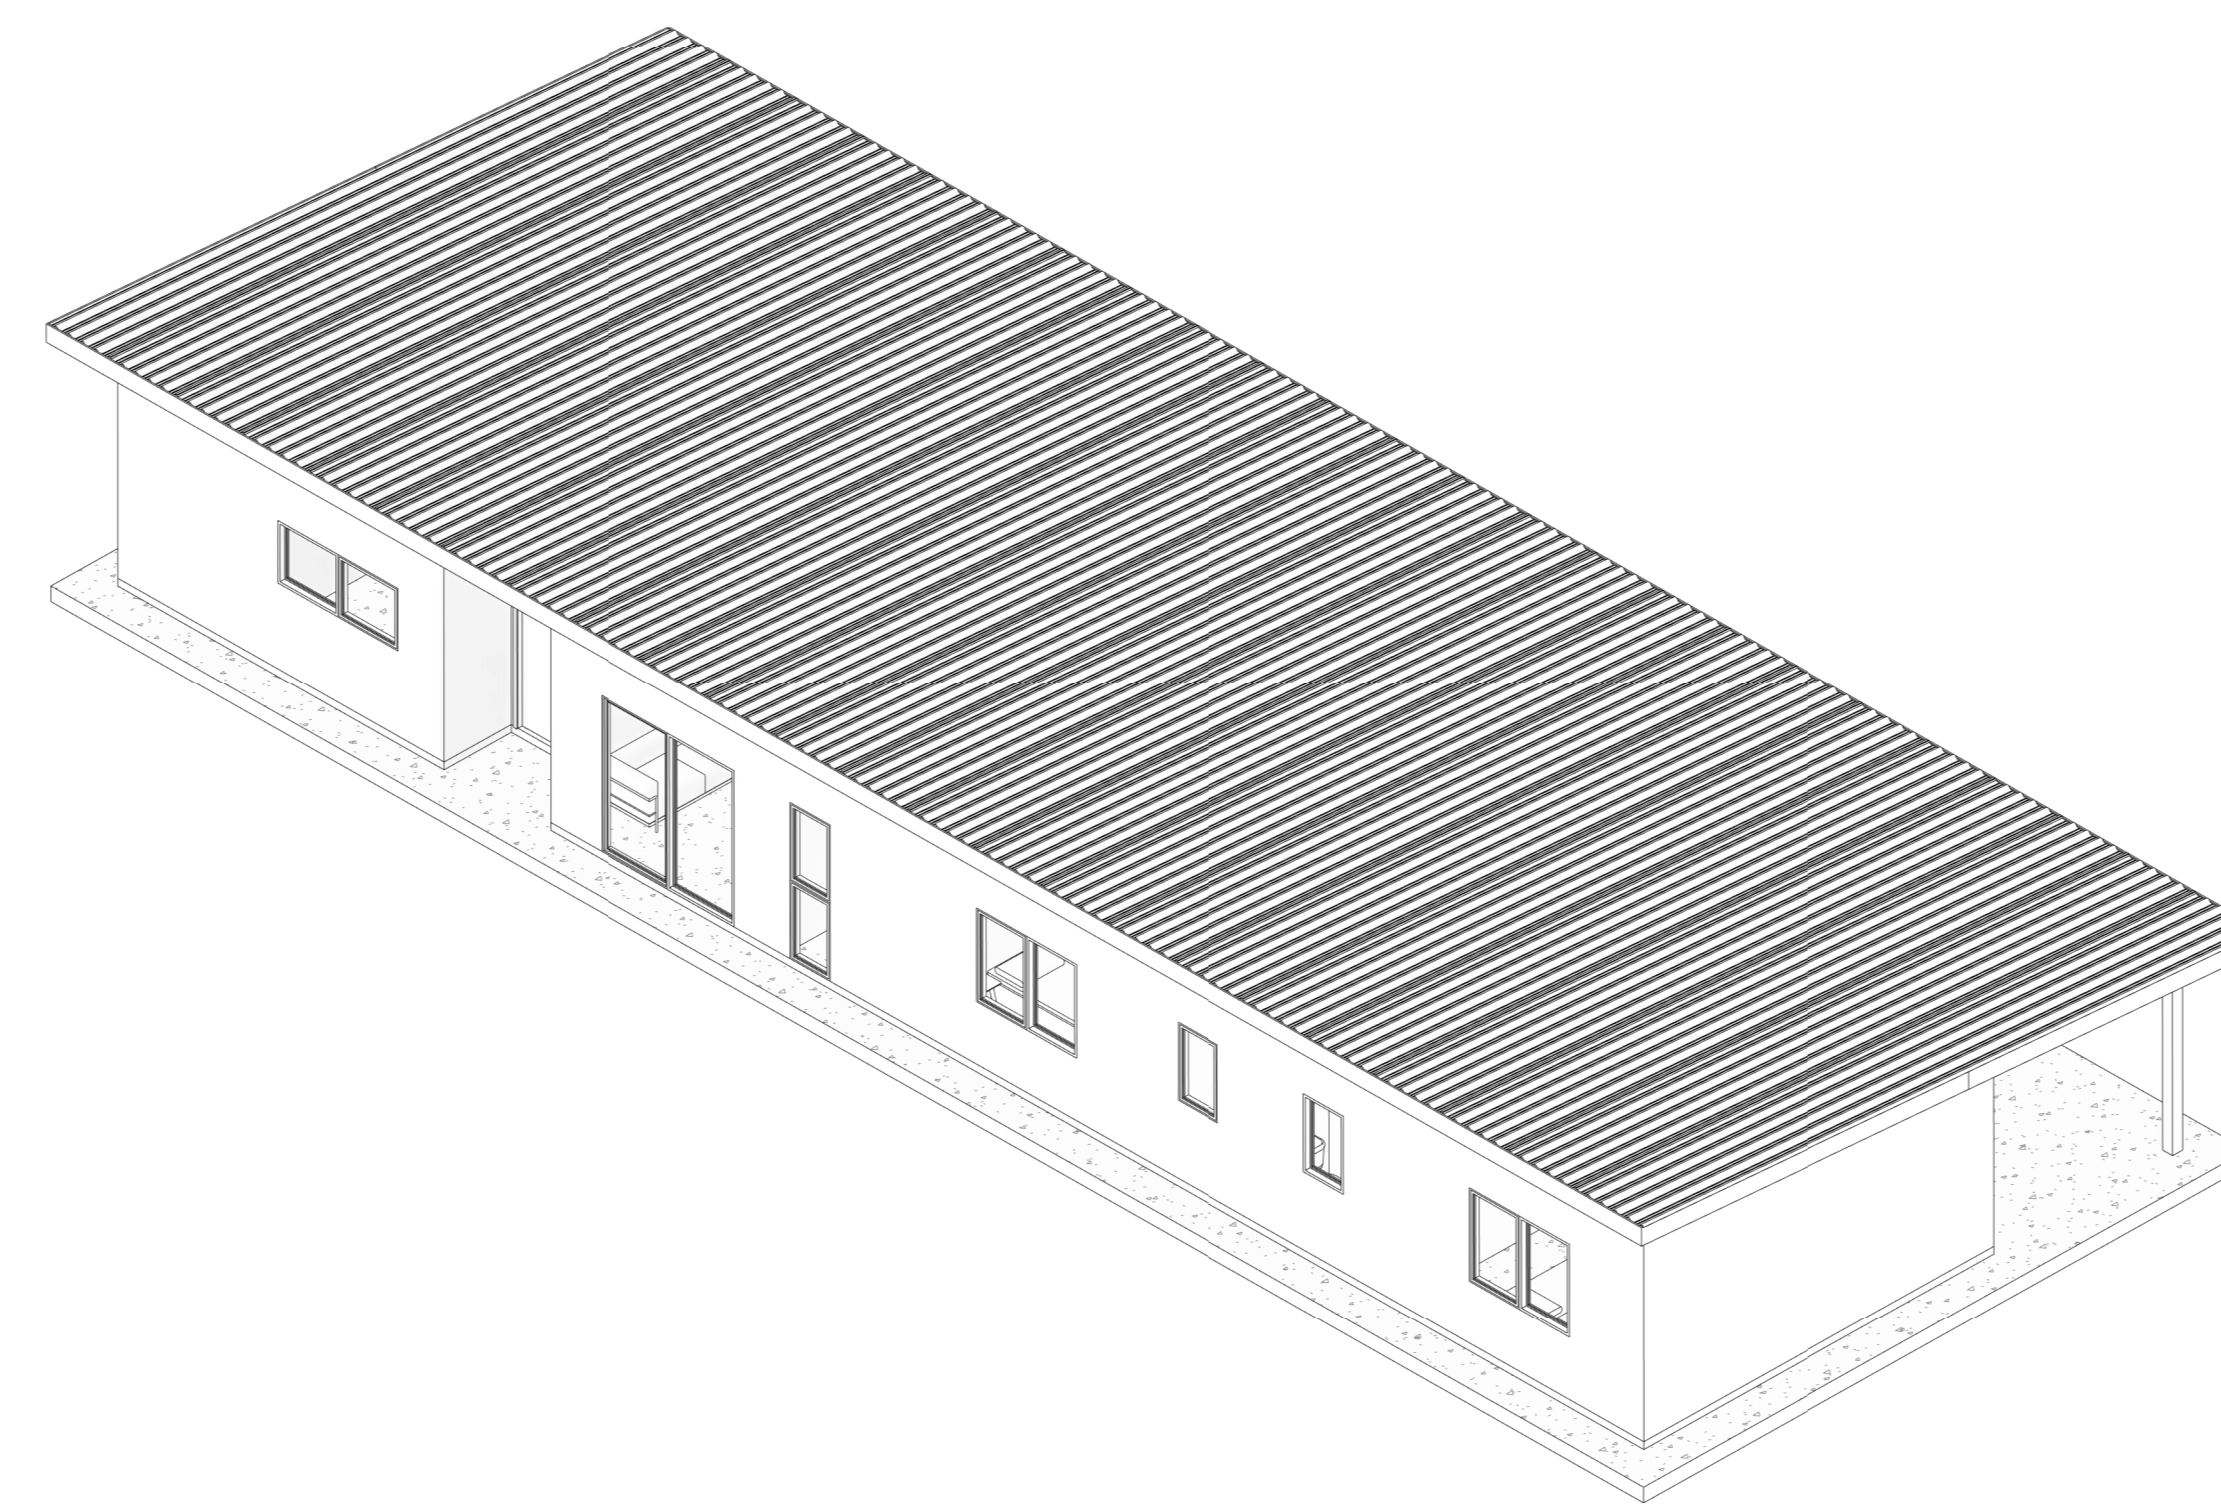

Plano de Superficie
1 : 100

Plano de Cubierta
1 : 100

Alzado Poniente
1 : 50

Alzado Oriente
1 : 50

Alzado Norte
1 : 50

Alzado Sur
1 : 50

Iso 02

Iso 01

Planta Primer Nivel
1 : 50

PROYECTO VIVIENDA
SUAZO - PEÑA

Variante: MURO - CUBIERTA

Metros ²: 173 m²

Programa: Según contenido

Escala: Como se indica

A 01