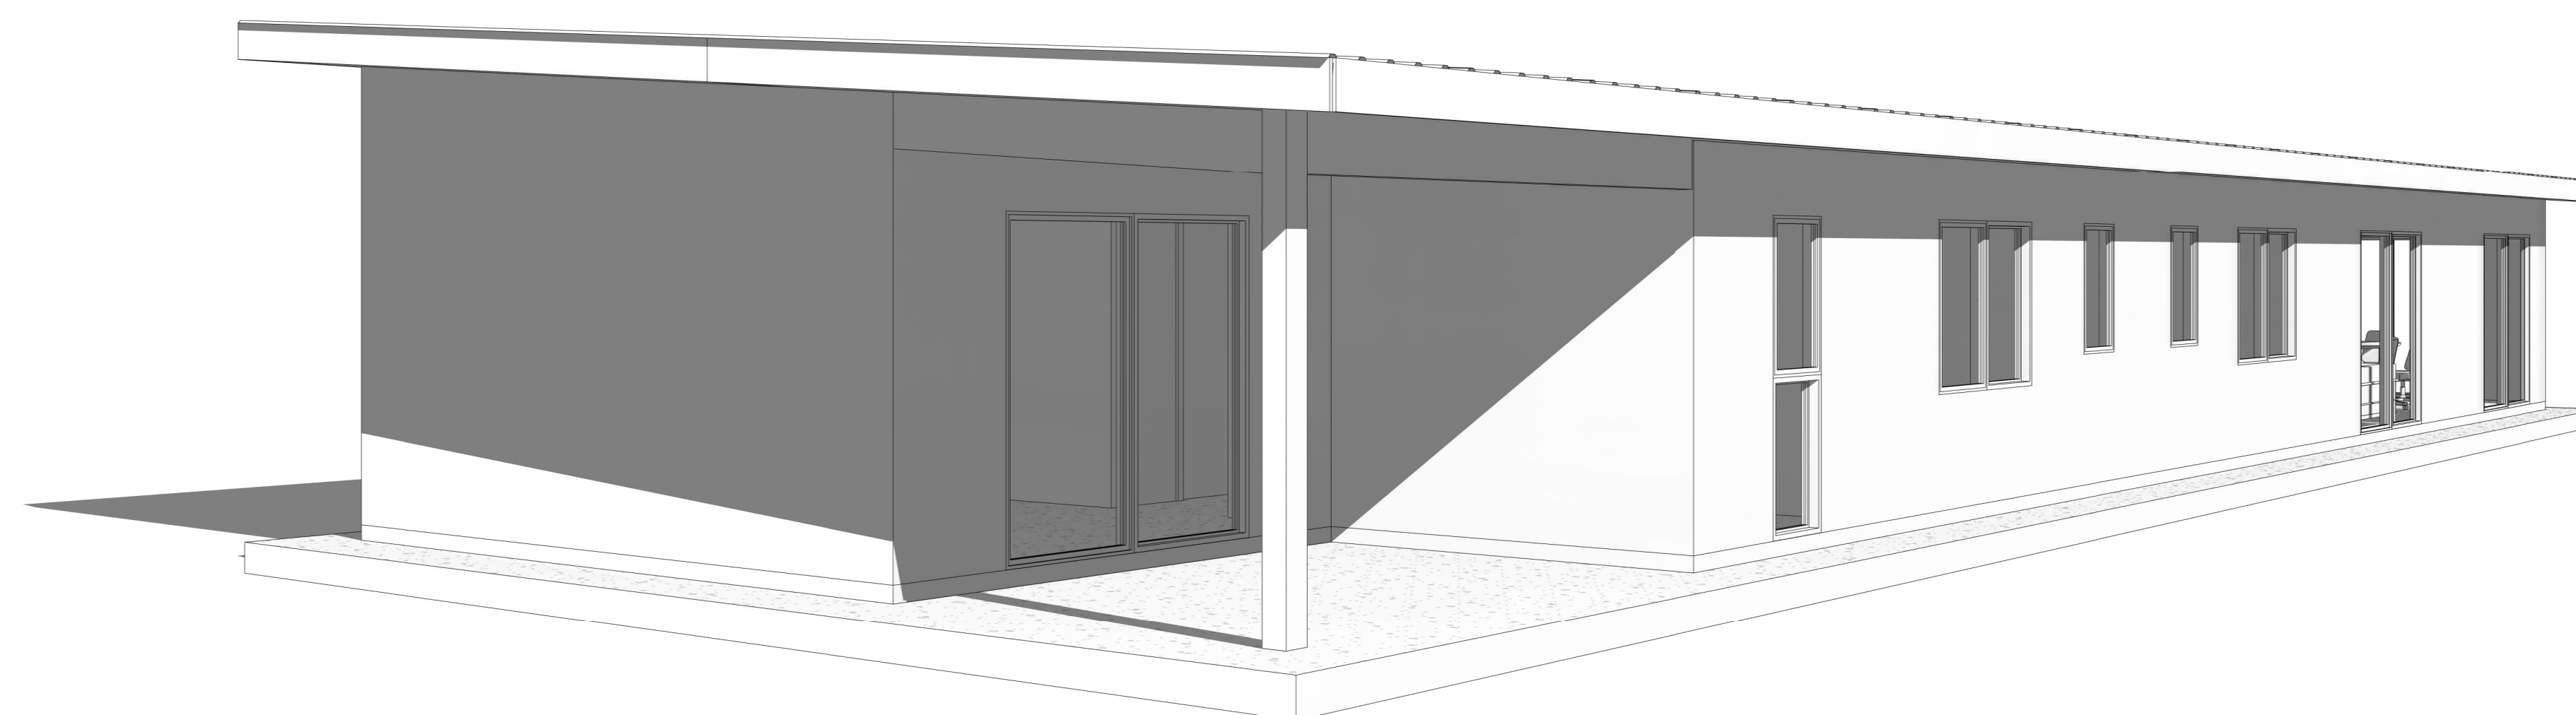

Plano de Superficie
1 : 100

Plano de Cubierta
1 : 100

Alzado Poniente
1 : 50

Alzado Oriente
1 : 50

Alzado Norte
1 : 50

Alzado Sur
1 : 50

Iso 02

Iso 01

Planta Primer Nivel
1 : 50

PROYECTO VIVIENDA
SUAZO - PEÑA

Variante: MURO - CUBIERTA

Metros ²: 173 m²

Programa: Según contenido

Escala: Como se indica

A 01