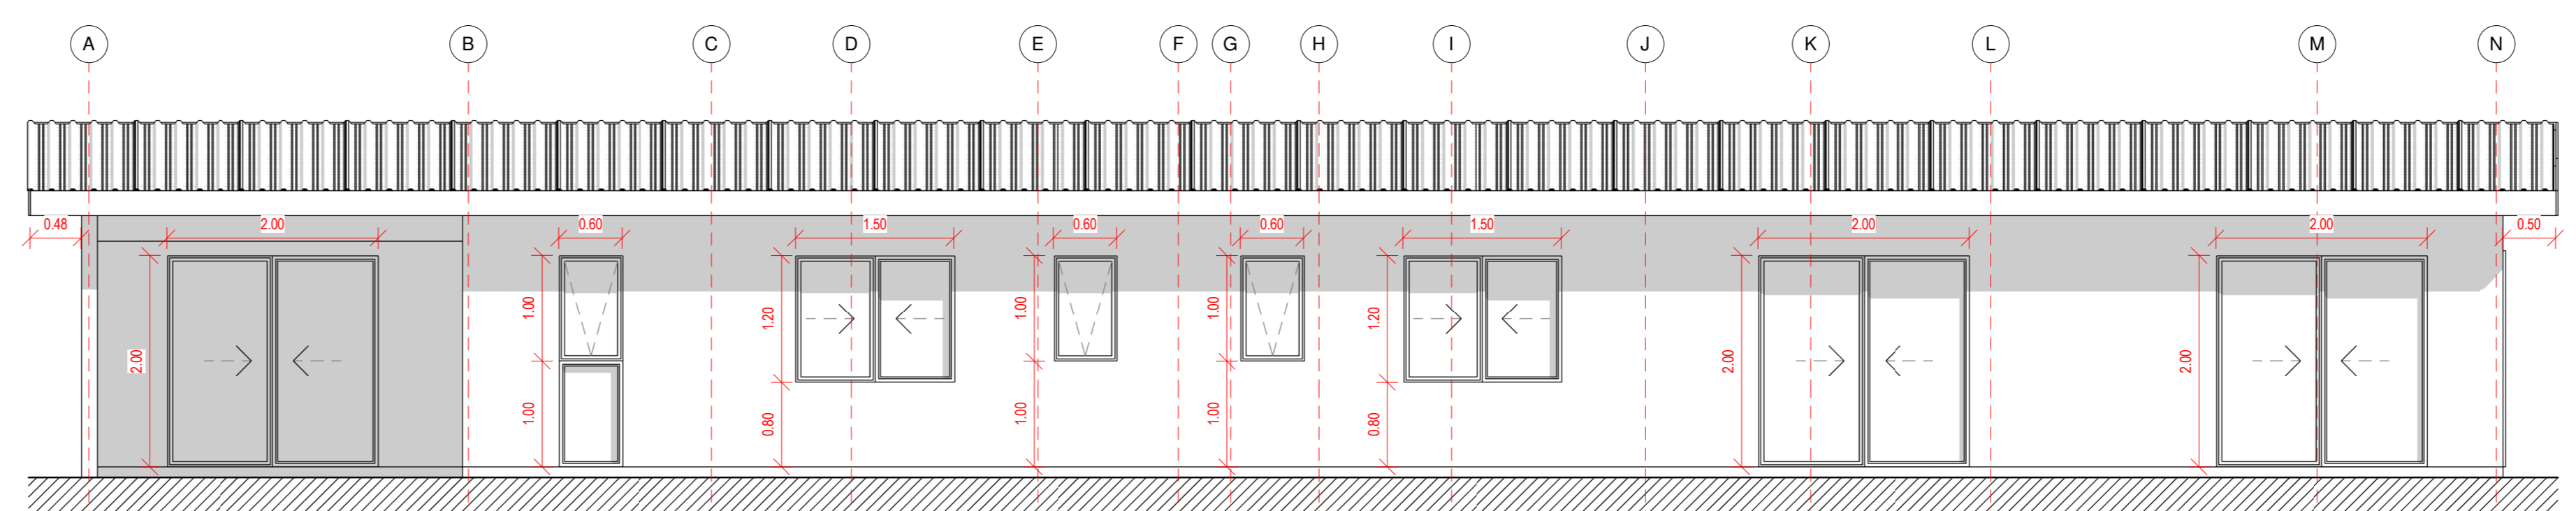

Plano de Superficie
1 : 100

Plano de Cubierta
1 : 100

Alzado Poniente
1 : 50

Alzado Oriente
1 : 50

Alzado Norte
1 : 50

Alzado Sur
1 : 50

Iso 02

Iso 01

Planta Primer Nivel
1 : 50

PROYECTO VIVIENDA
SUAZO - PEÑA

Variante: MURO - CUBIERTA

Metros ²: 173 m²

Programa: Según contenido

Escala: Como se indica

A 01