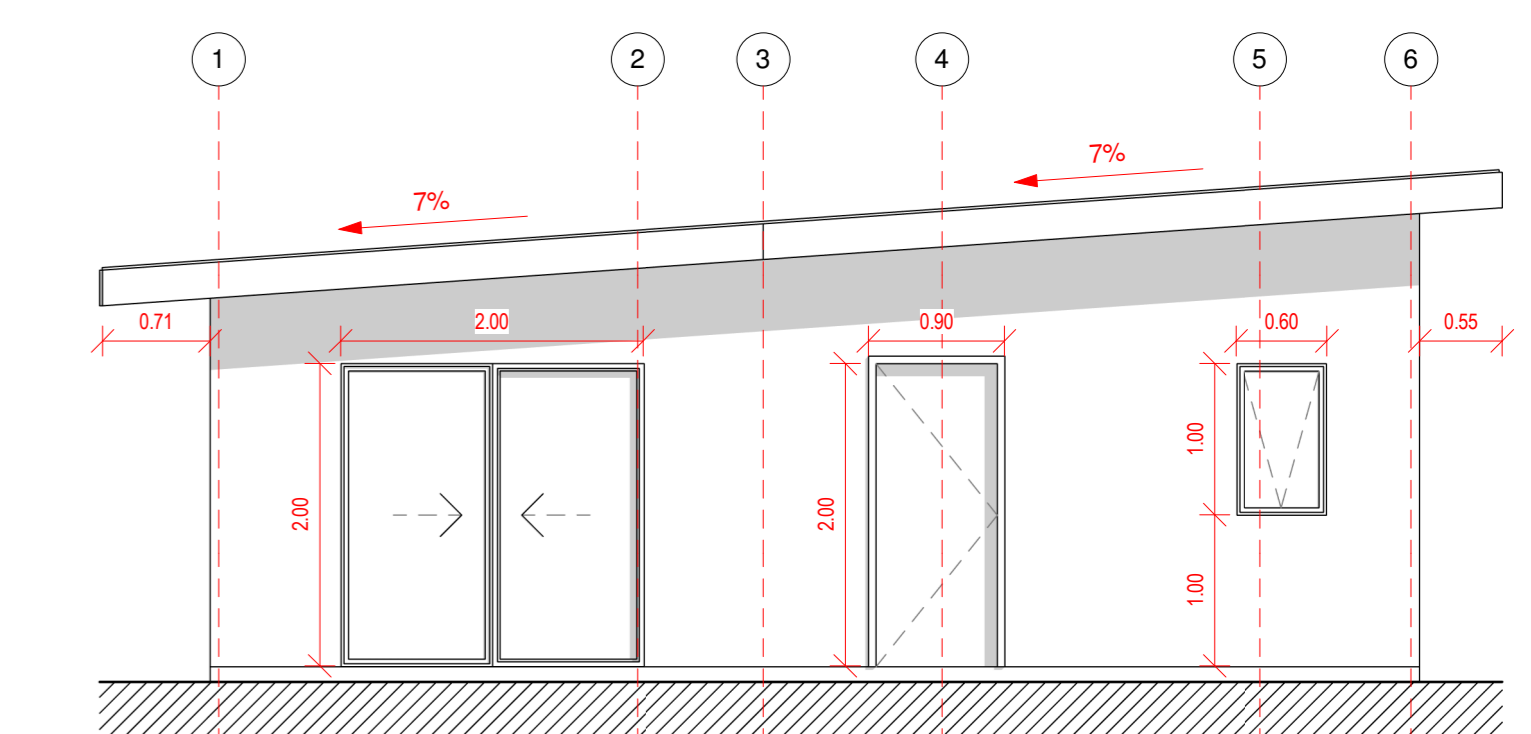

Plano de Superficie
1 : 100

Plano de Cubierta
1 : 100

Alzado Poniente
1 : 50

Alzado Oriente
1 : 50

Alzado Norte
1 : 50

Alzado Sur
1 : 50

Iso 02

Iso 01

Planta Primer Nivel
1 : 50

PROYECTO VIVIENDA
SUAZO - PEÑA

Variante: MURO - CUBIERTA

Metros ²: 173 m²

Programa: Según contenido

Escala: Como se indica

A 01