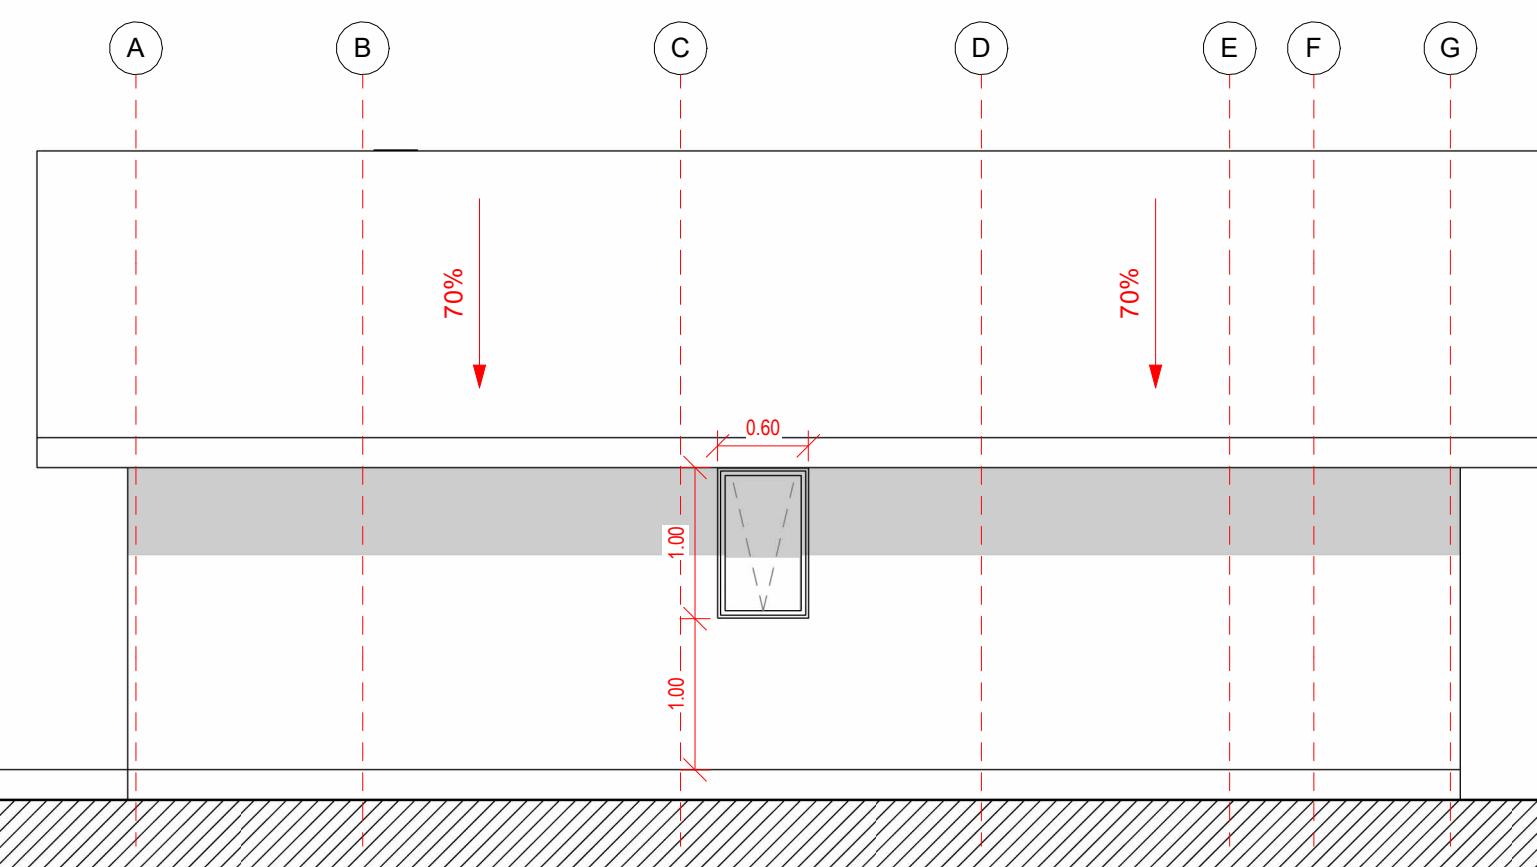

Planta Primer Nivel

1 : 50

Cuadro de Superficie

1 : 100

Plano de Cubierta

1 : 100

Alzado Norte

1 : 50

Alzado Oriente

1 : 50

Alzado Poniente

1 : 50

Alzado Sur

1 : 50

Iso 01

Iso 02

Proyecto Francisco Calvanese

Variante: MURO - CUBIERTA

Metros ²: 92 m²

Programa: Según contenido

Escala: Como se indica

A 01