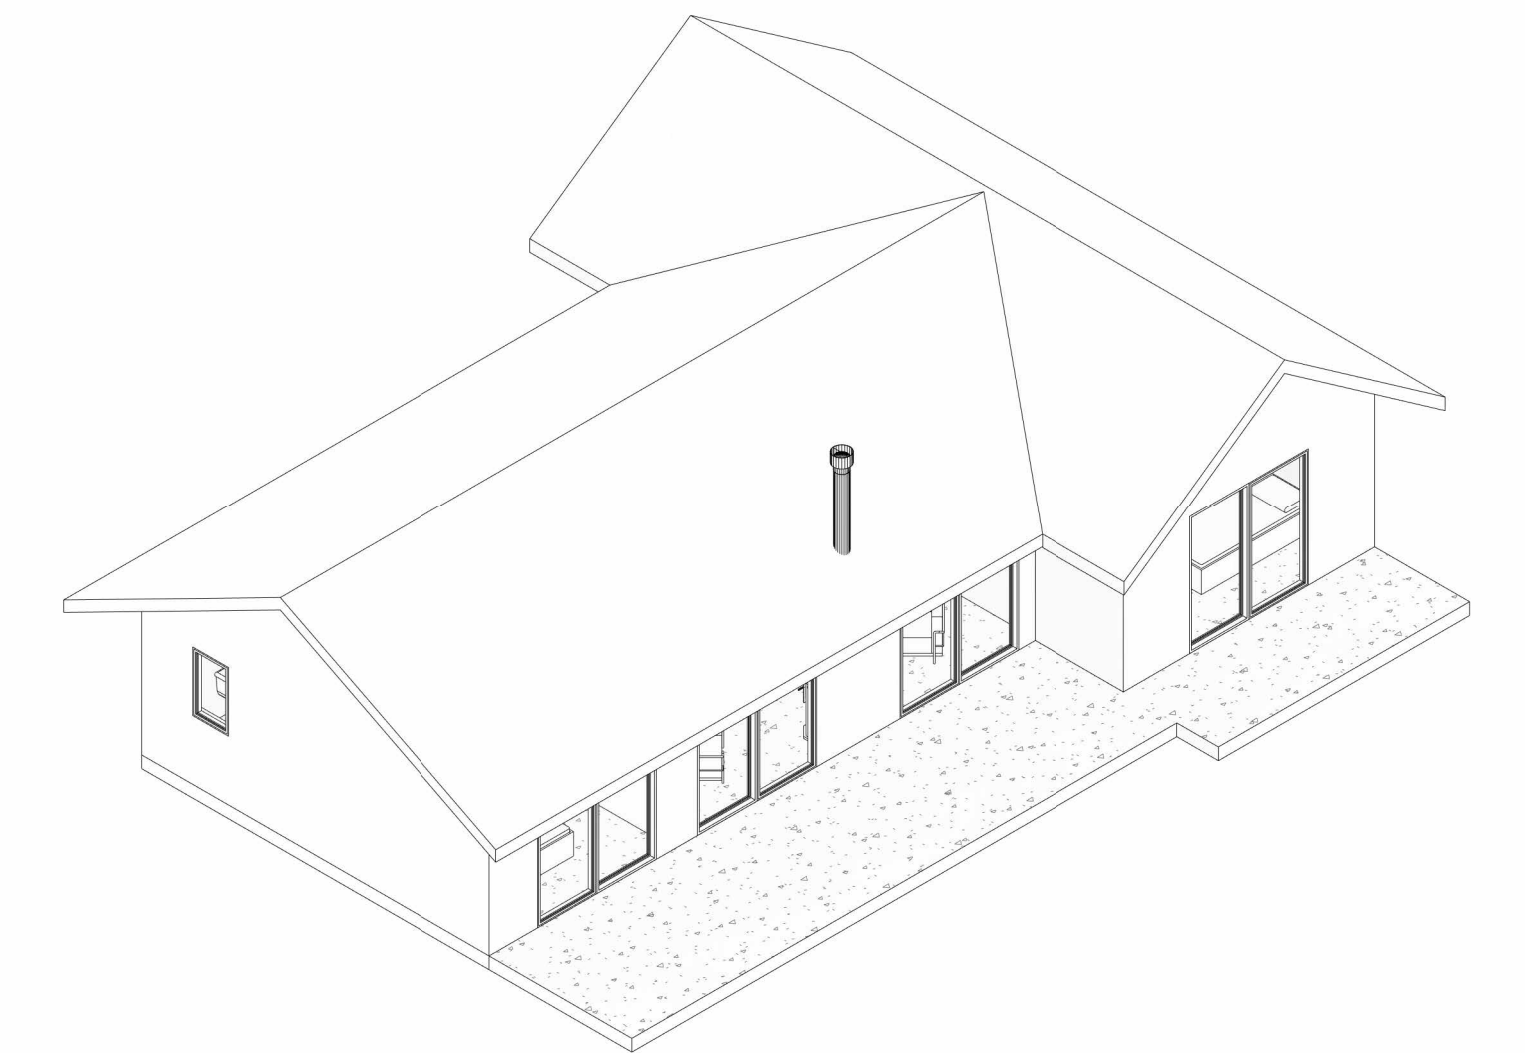

Alzado Oriente

1 : 50

Alzado Poniente

1 : 50

Alzado Sur

1 : 50

Iso 01

Iso 02

Proyecto Francisco Calvanese

Variante: MURO - CUBIERTA

Metros ²: 92 m²

Programa: Según contenido

Escala: Como se indica

A 01