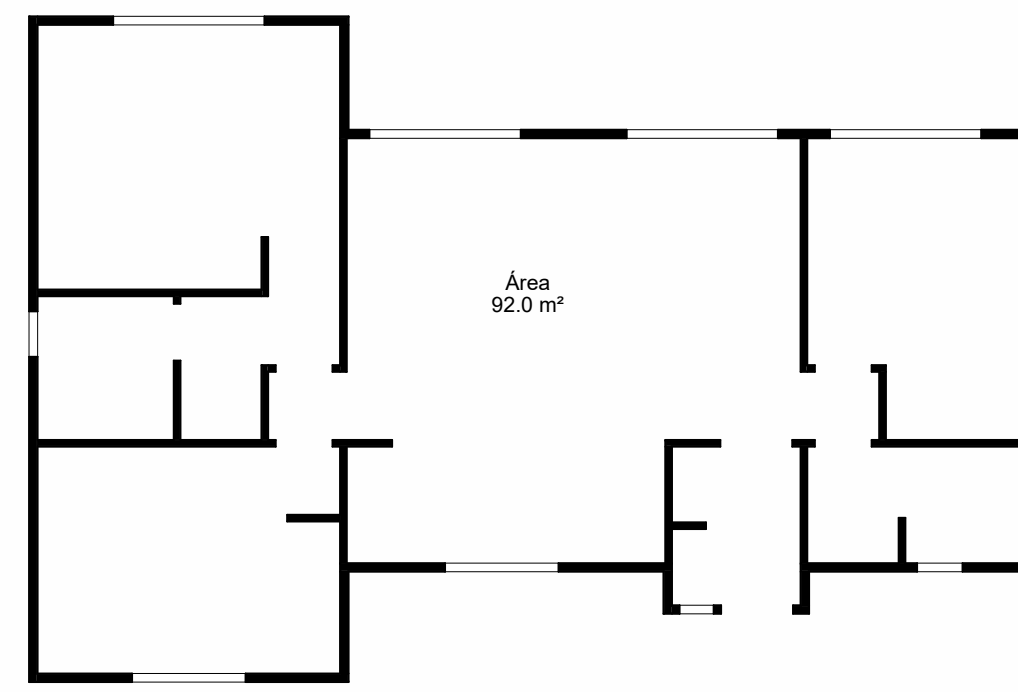

Planta Primer Nivel

1 : 50

Cuadro de Superficie

1 : 100

Plano de Cubierta

1 : 100

Alzado Norte

1 : 50

Alzado Oriente

1 : 50

Alzado Poniente

1 : 50

Alzado Sur

1 : 50

Iso 01

Iso 02

Proyecto Francisco Calvanese

Variante: MURO - CUBIERTA

Metros ²: 92 m²

Programa: Según contenido

Escala: Como se indica

A 01