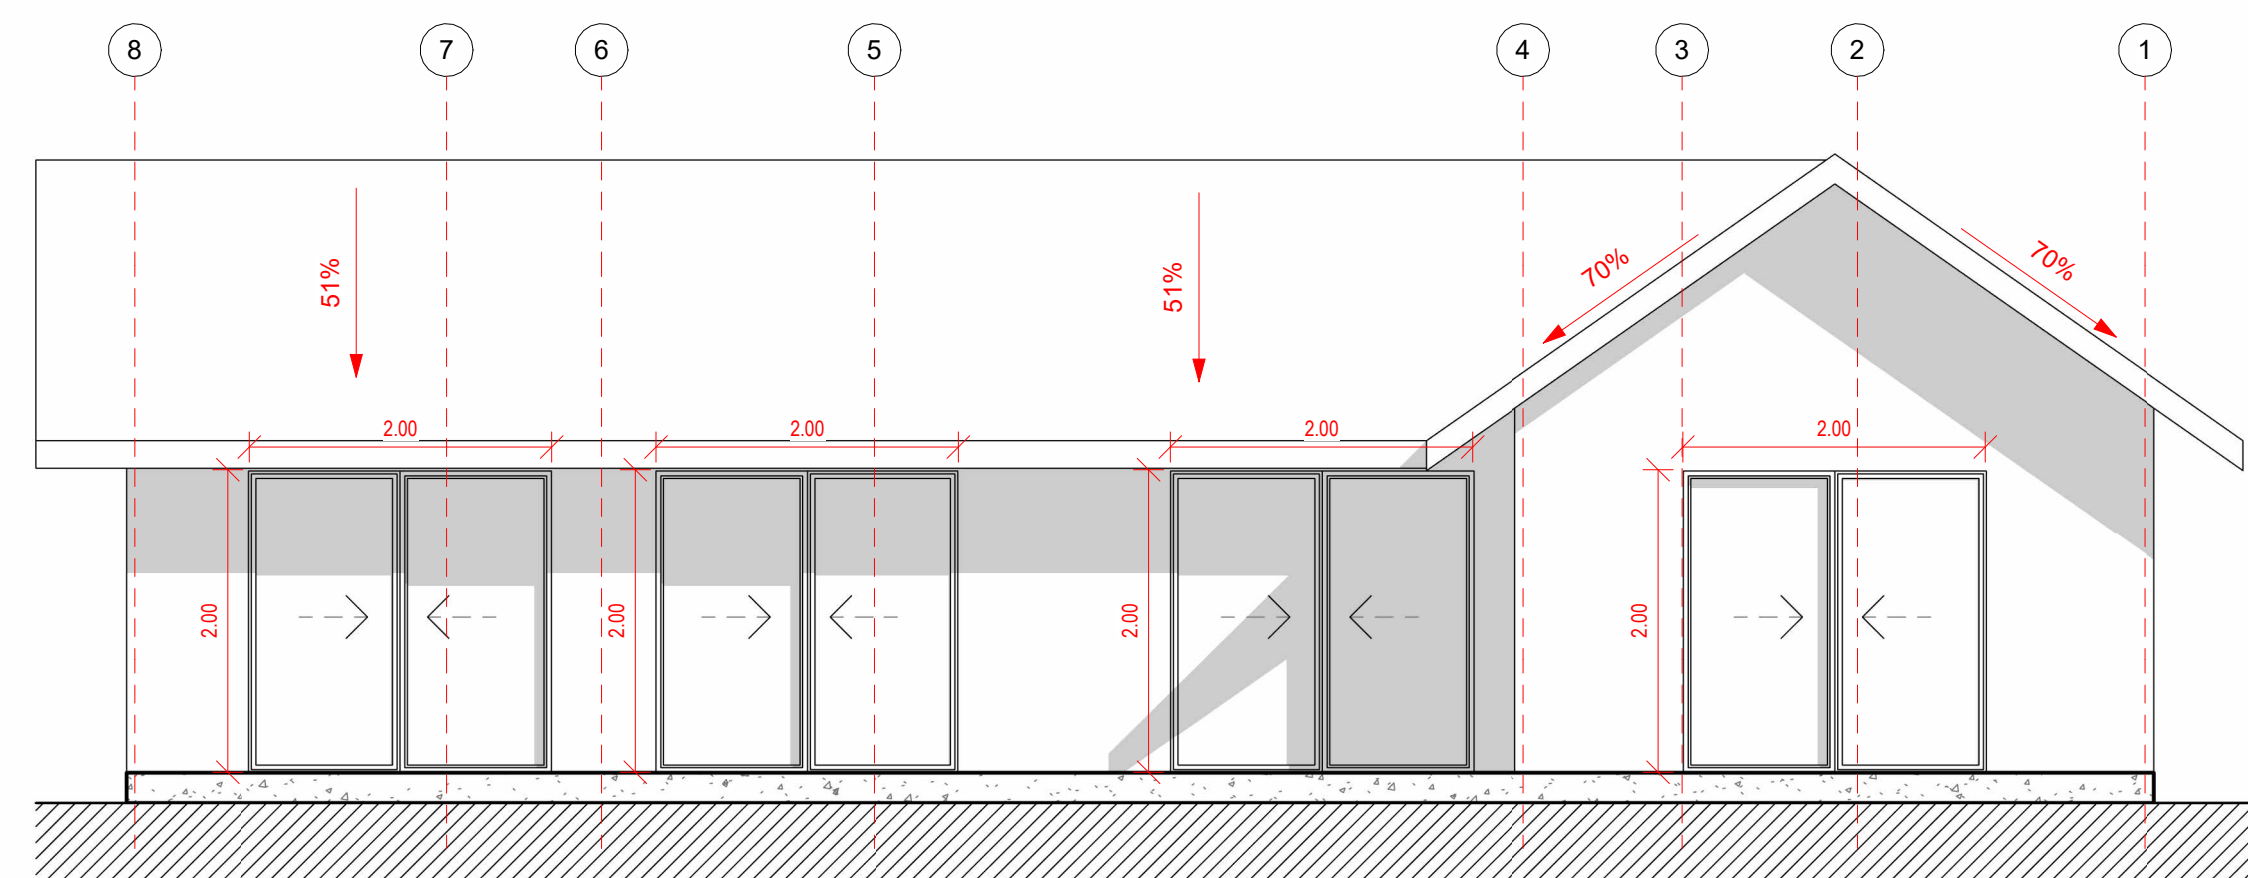

Planta Primer Nivel

1 : 50

Cuadro de Superficie

1 : 100

Plano de Cubierta

1 : 100

Alzado Norte

1 : 50

Alzado Oriente

1 : 50

Alzado Poniente

1 : 50

Alzado Sur

1 : 50

Iso 01

Iso 02

Proyecto Francisco Calvanese

Variante: MURO - CUBIERTA

Metros ²: 92 m²

Programa: Según contenido

Escala: Como se indica

A 01