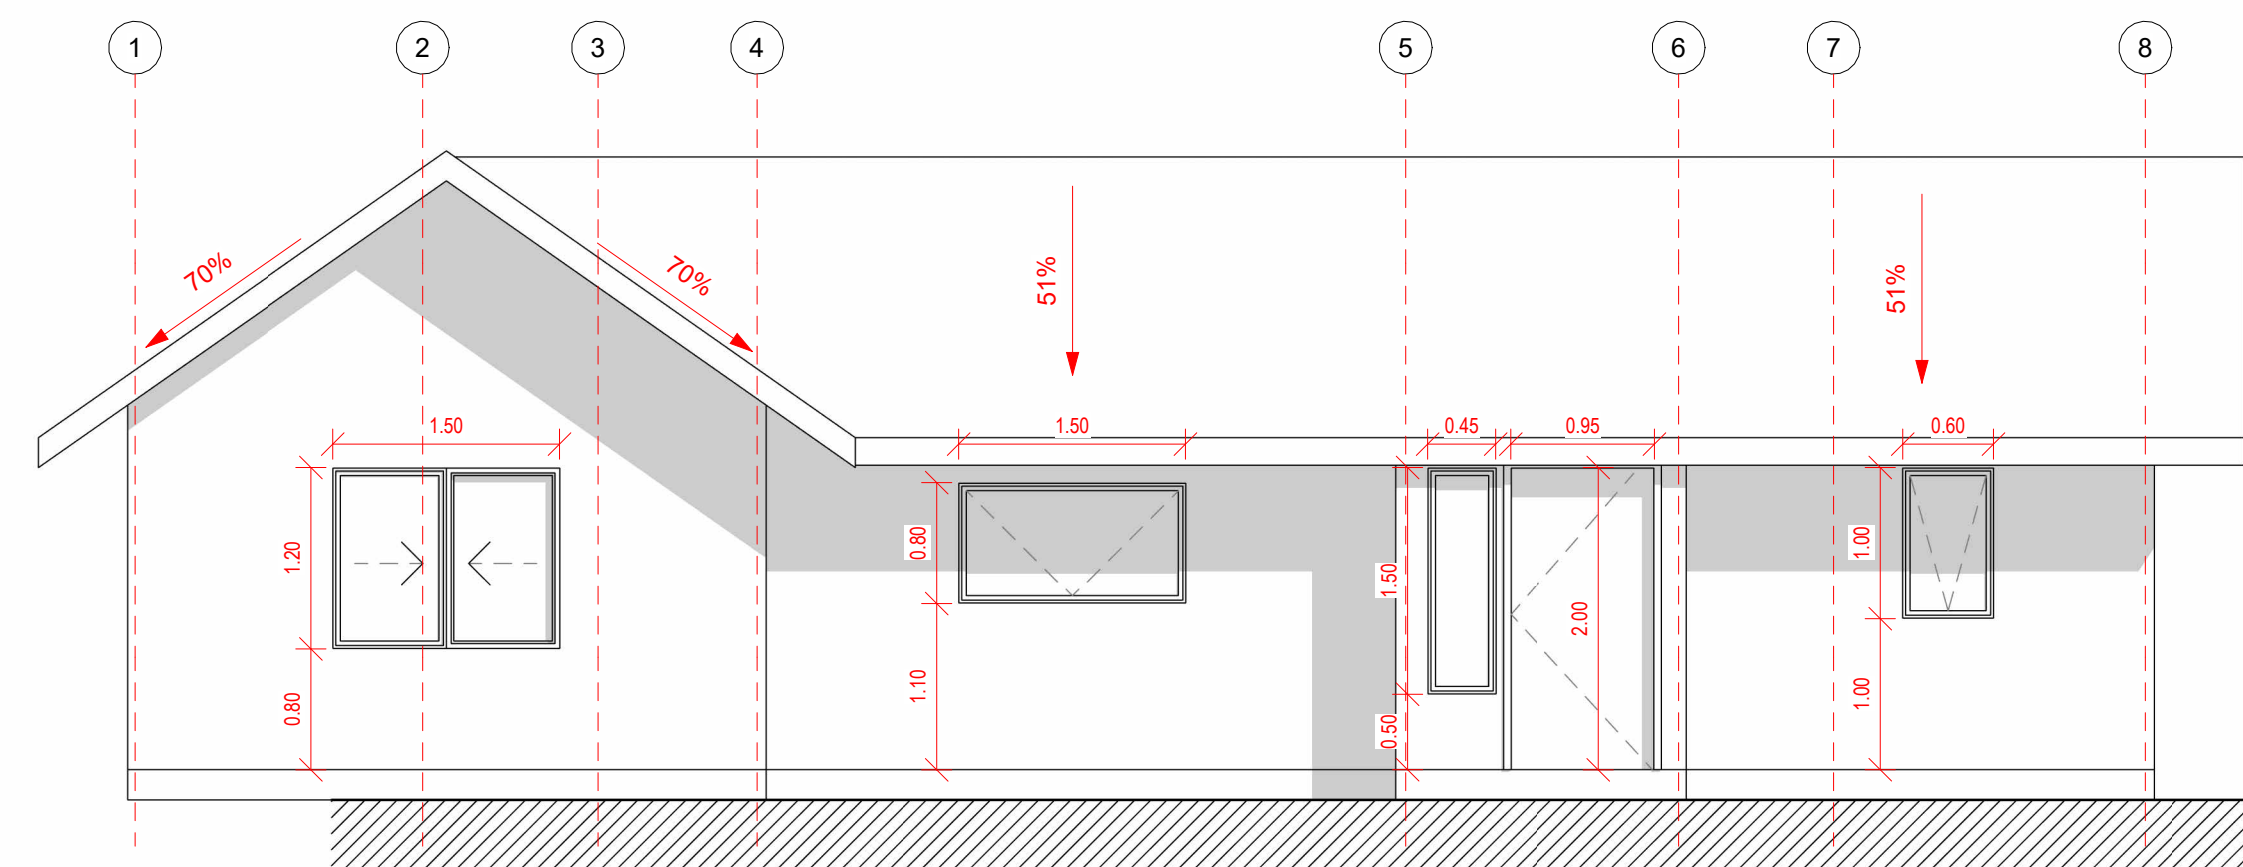

Planta Primer Nivel

1 : 50

Cuadro de Superficie

1 : 100

Plano de Cubierta

1 : 100

Alzado Norte

1 : 50

Alzado Oriente

1 : 50

Alzado Poniente

1 : 50

Alzado Sur

1 : 50

Iso 01

Iso 02

Proyecto Francisco Calvanese

Variante: MURO - CUBIERTA

Metros ²: 92 m²

Programa: Según contenido

Escala: Como se indica

A 01