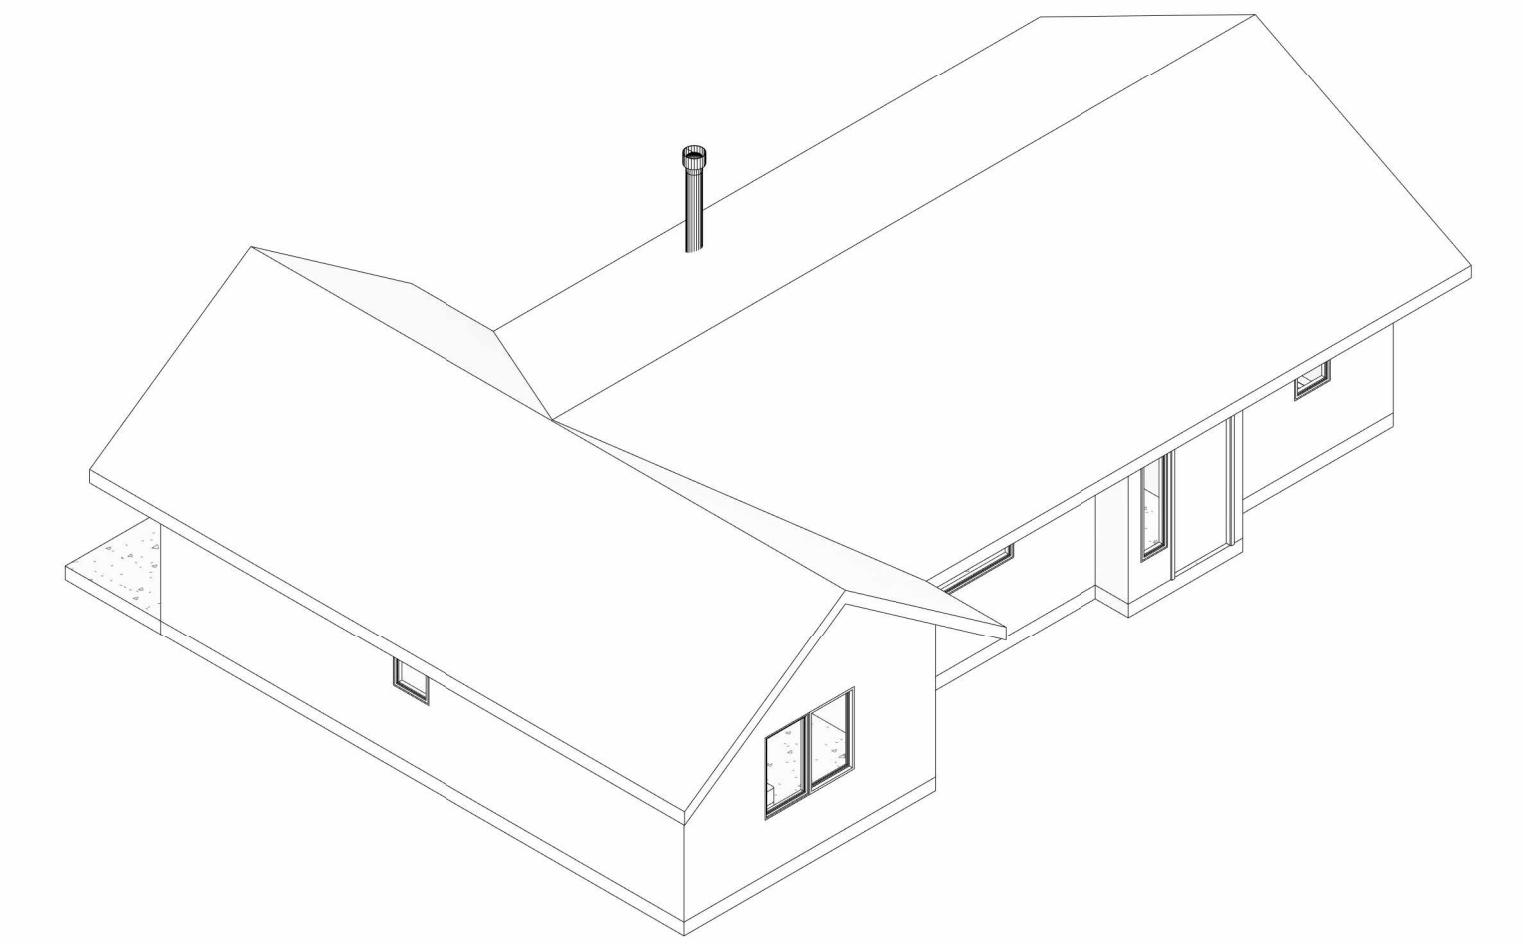

Alzado Oriente

1 : 50

Alzado Poniente

1 : 50

Alzado Sur

1 : 50

Iso 01

Iso 02

Proyecto Francisco Calvanese

Variante: MURO - CUBIERTA

Metros ²: 92 m²

Programa: Según contenido

Escala: Como se indica

A 01