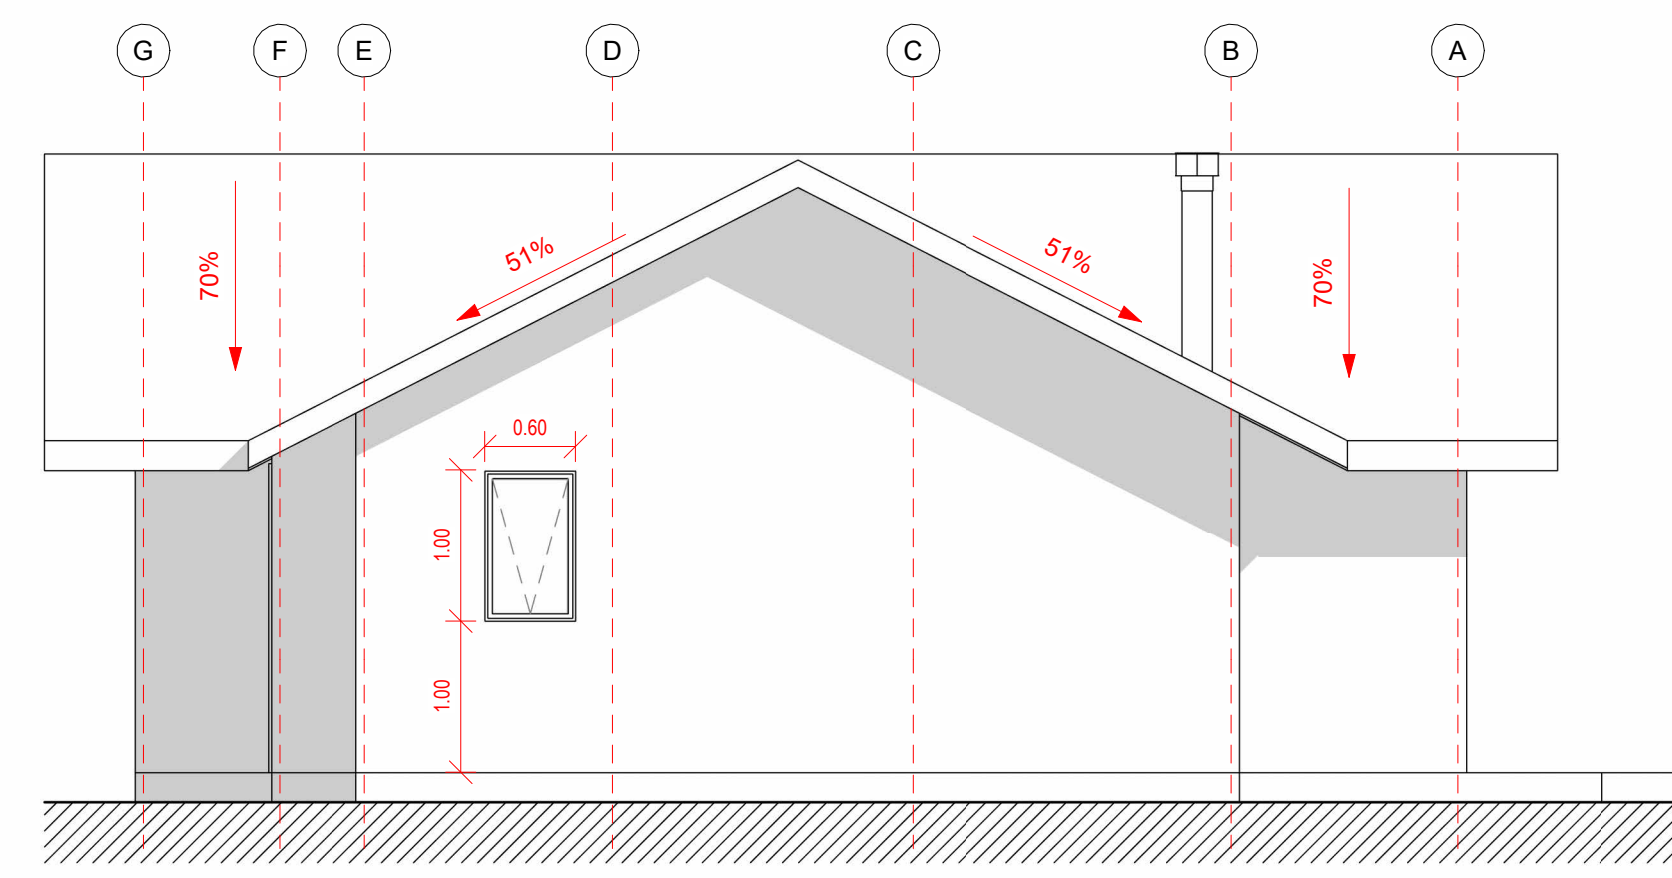

Planta Primer Nivel

1 : 50

Cuadro de Superficie

1 : 100

Plano de Cubierta

1 : 100

Alzado Norte

1 : 50

Alzado Oriente

1 : 50

Alzado Poniente

1 : 50

Alzado Sur

1 : 50

Iso 01

Iso 02

Proyecto Francisco Calvanese

Variante: MURO - CUBIERTA

Metros ²: 92 m²

Programa: Según contenido

Escala: Como se indica

A 01