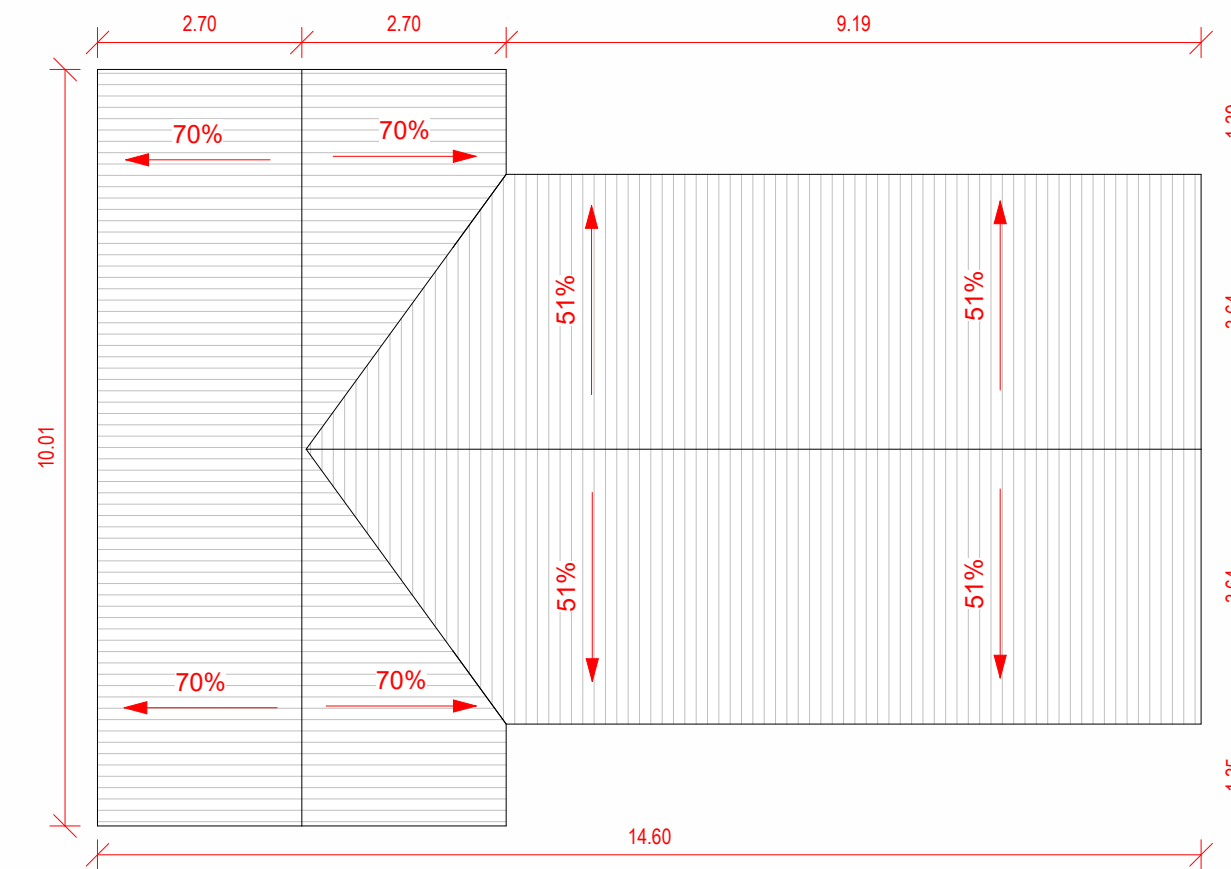

Planta Primer Nivel

1 : 50

Cuadro de Superficie

1 : 100

Plano de Cubierta

1 : 100

Alzado Norte

1 : 50

Alzado Oriente

1 : 50

Alzado Poniente

1 : 50

Alzado Sur

1 : 50

Iso 01

Iso 02

Proyecto Francisco Calvanese

Variante: MURO - CUBIERTA

Metros ²: 92 m²

Programa: Según contenido

Escala: Como se indica

A 01