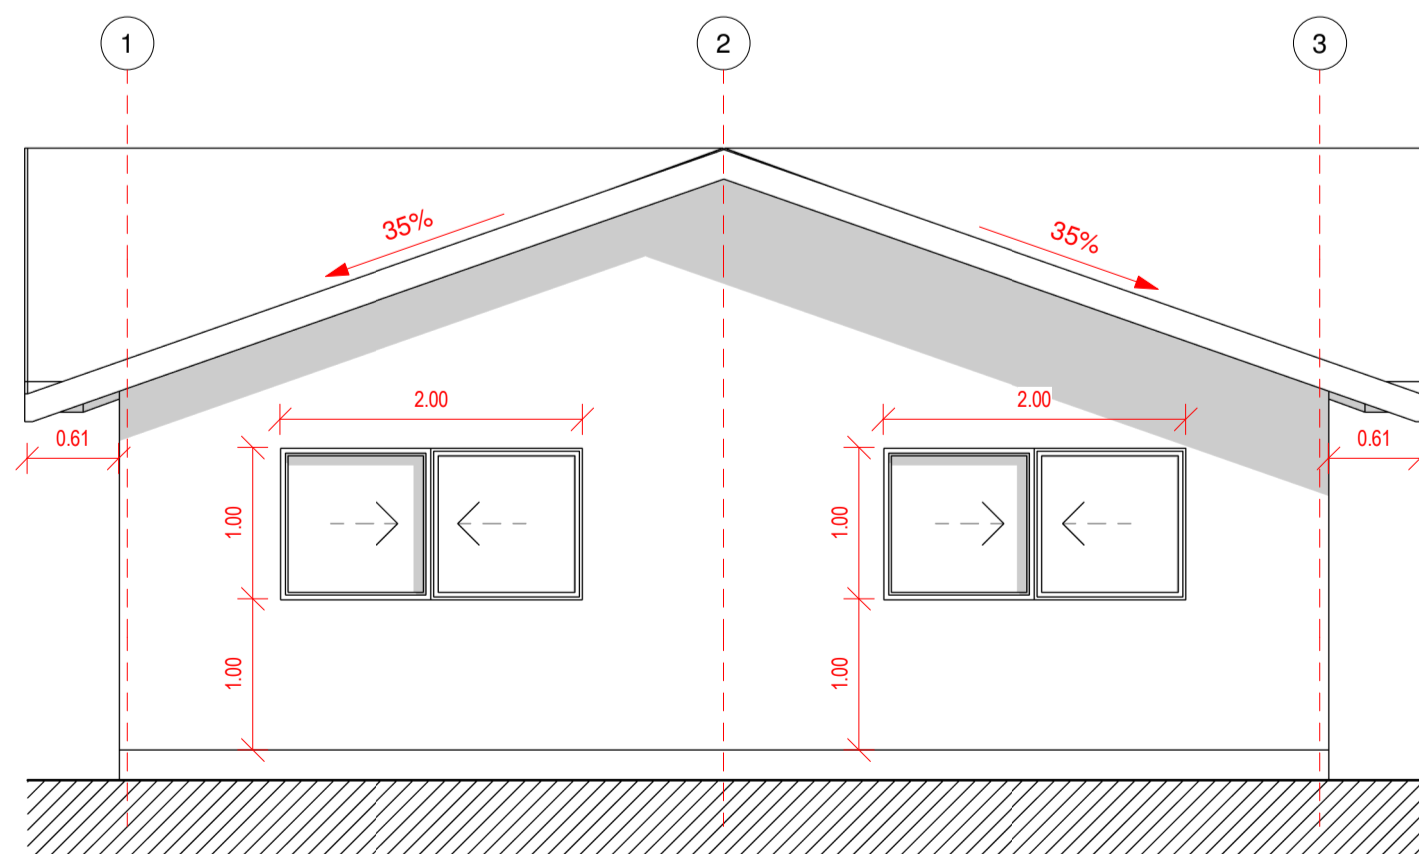

Planta Primer Nivel
1 : 50

Cuadro de Superficie
1 : 100

Plano de Cubierta
1 : 100

Iso 01

Iso 02

Alzado Norte
1 : 50

Alzado Oriente
1 : 50

Sección 2
1 : 50

Alzado Poniente
1 : 50

Alzado Sur
1 : 50

Sección 1
1 : 50

Proyecto Vivienda
Cristian Yevenes

Variante: MURO - CUBIERTA

Metros ²: 96 m²

Programa: Según contenido

Escala: Como se indica