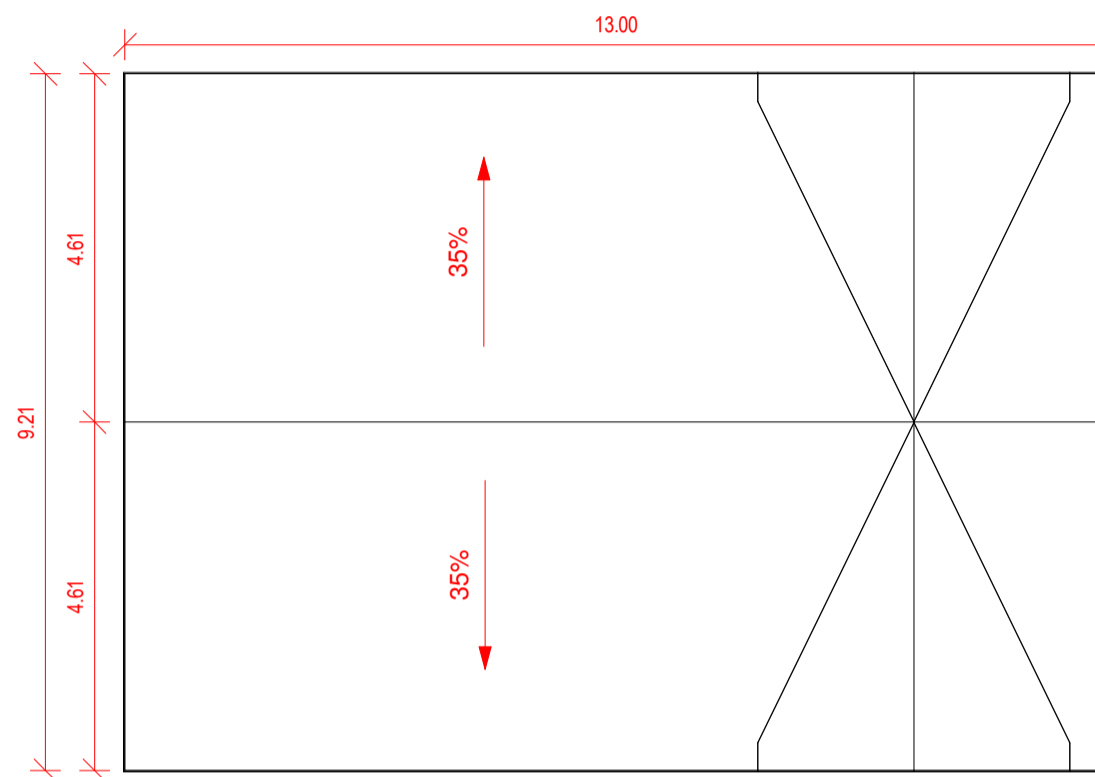

Planta Primer Nivel
1 : 50

Cuadro de Superficie
1 : 100

Plano de Cubierta
1 : 100

Iso 01

Iso 02

Alzado Norte
1 : 50

Alzado Oriente
1 : 50

Sección 2
1 : 50

Alzado Poniente
1 : 50

Alzado Sur
1 : 50

Sección 1
1 : 50

Proyecto Vivienda
Cristian Yevenes

Variante: MURO - CUBIERTA

Metros ²: 96 m²

Programa: Según contenido

Escala: Como se indica