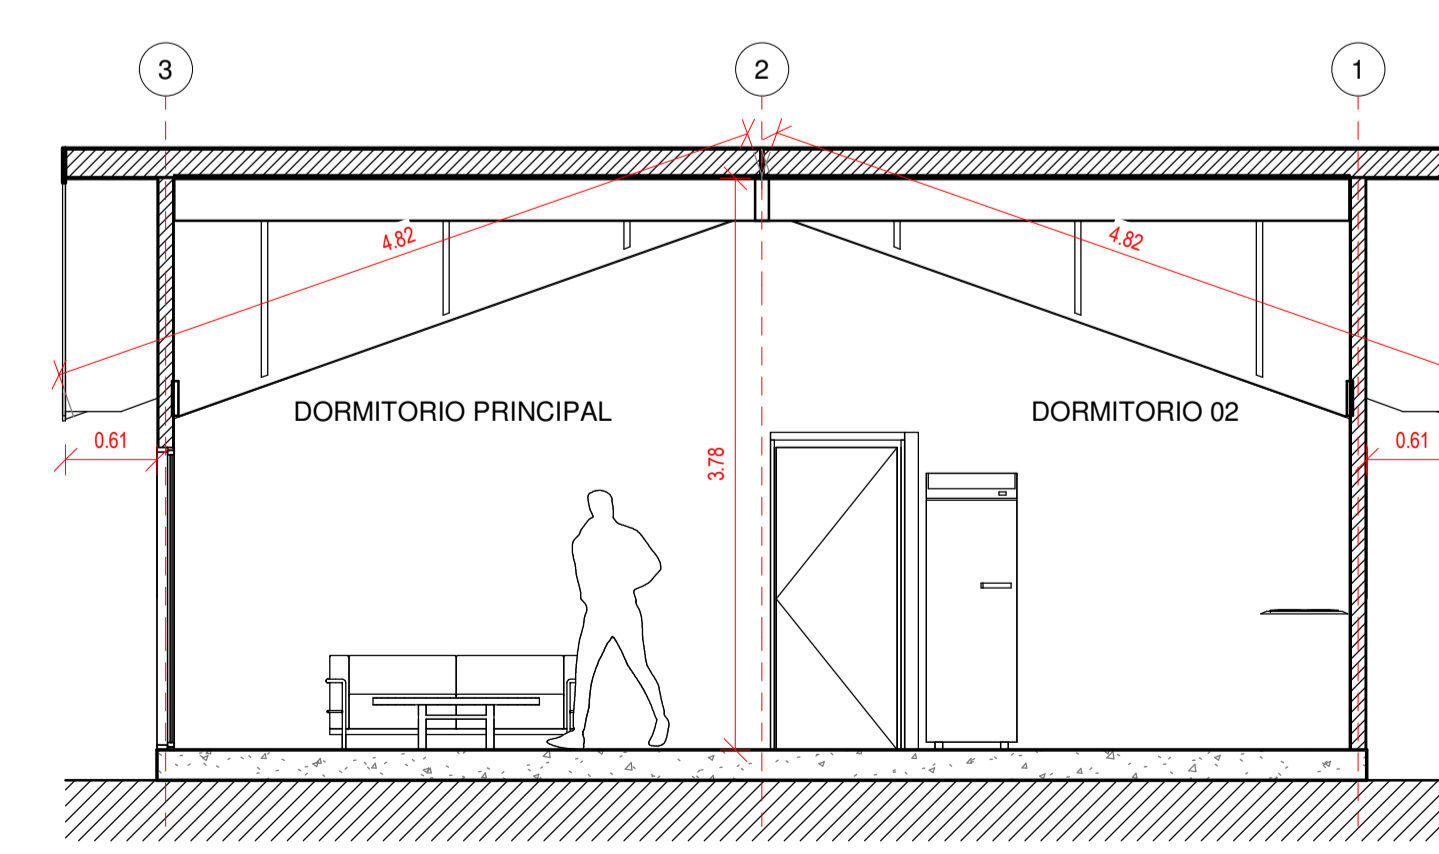

Planta Primer Nivel
1 : 50

Cuadro de Superficie
1 : 100

Plano de Cubierta
1 : 100

Iso 01

Iso 02

Alzado Norte
1 : 50

Alzado Oriente
1 : 50

Sección 2
1 : 50

Alzado Poniente
1 : 50

Alzado Sur
1 : 50

Sección 1
1 : 50

Proyecto Vivienda
Cristian Yevenes

Variante: MURO - CUBIERTA

Metros ²: 96 m²

Programa: Según contenido

Escala: Como se indica