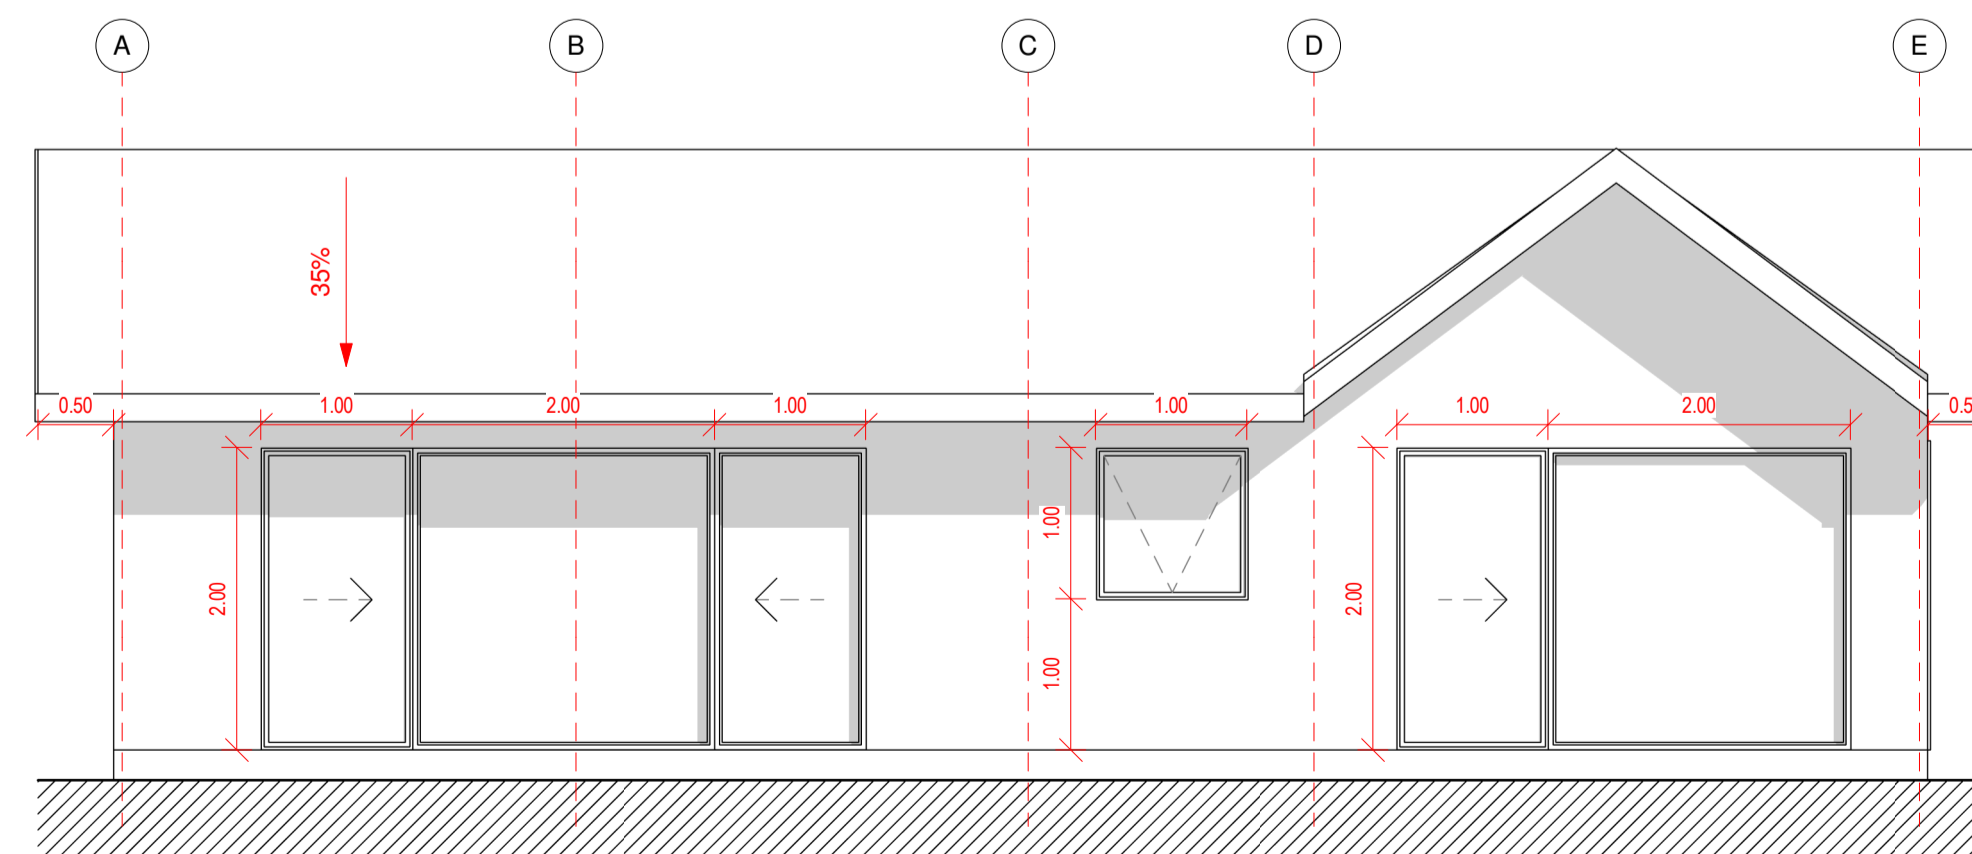

Planta Primer Nivel
1 : 50

Cuadro de Superficie
1 : 100

Plano de Cubierta
1 : 100

Iso 01

Iso 02

Alzado Norte
1 : 50

Alzado Oriente
1 : 50

Sección 2
1 : 50

Alzado Poniente
1 : 50

Alzado Sur
1 : 50

Sección 1
1 : 50

Proyecto Vivienda
Cristian Yevenes

Variante: MURO - CUBIERTA

Metros ²: 96 m²

Programa: Según contenido

Escala: Como se indica