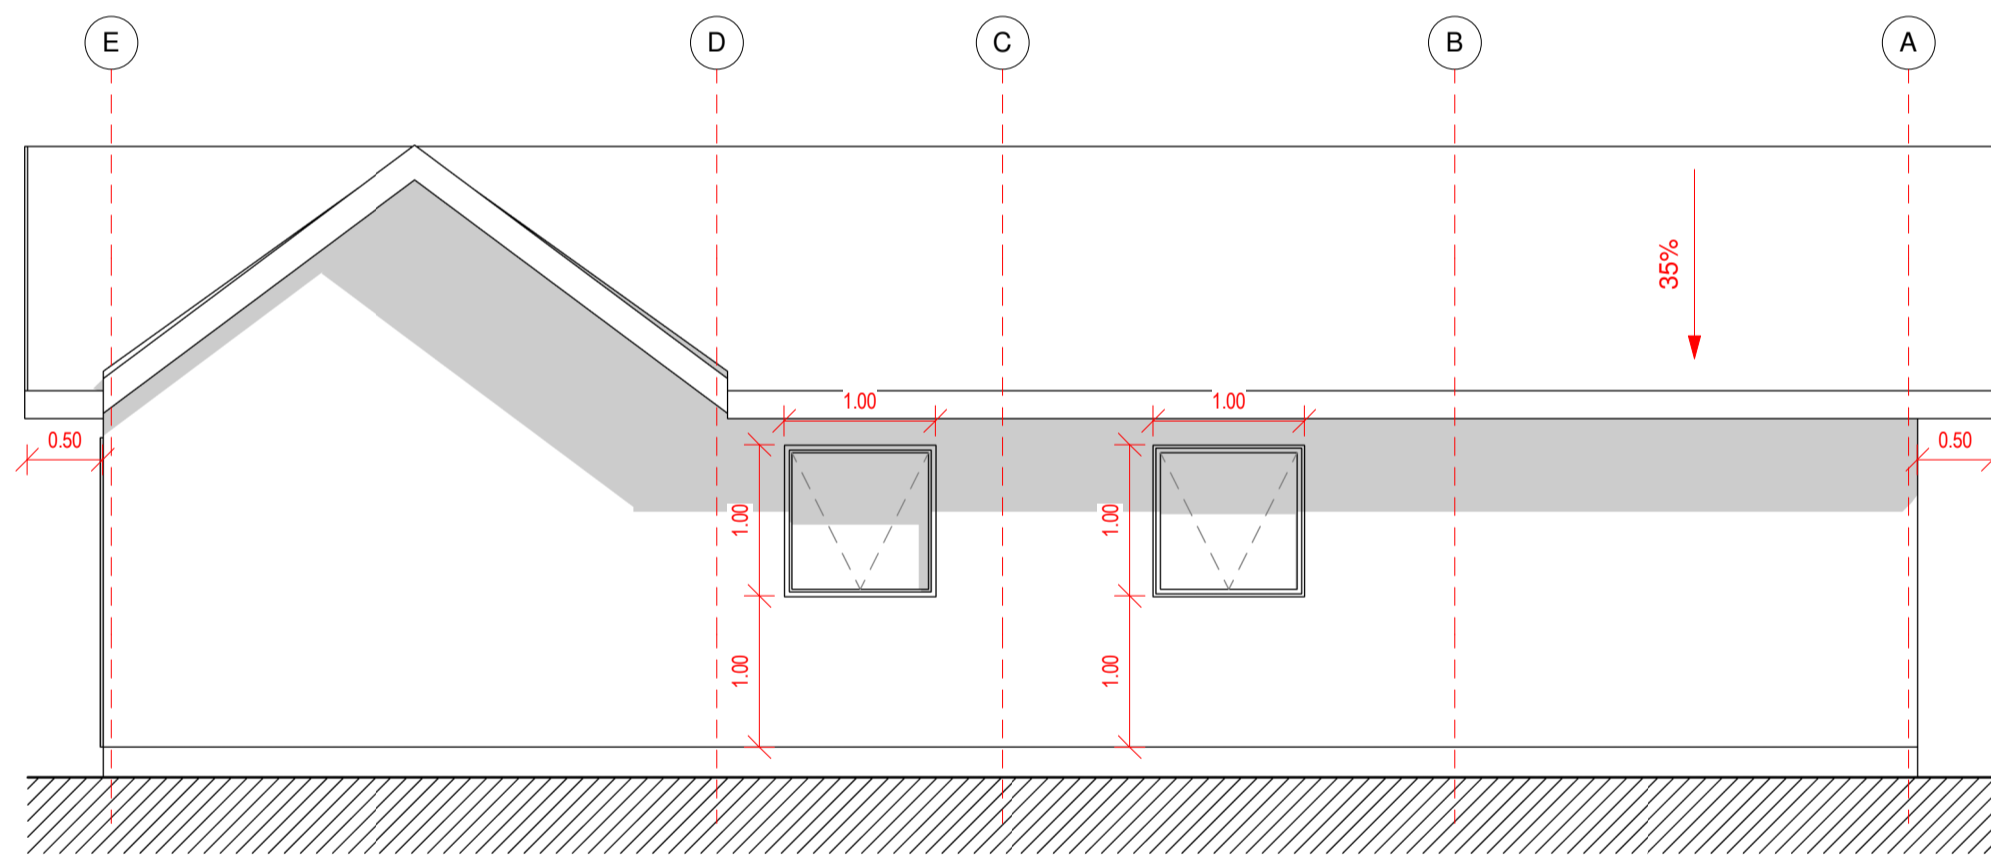

Planta Primer Nivel
1 : 50

Cuadro de Superficie
1 : 100

Plano de Cubierta
1 : 100

Iso 01

Iso 02

Alzado Norte
1 : 50

Alzado Oriente
1 : 50

Sección 2
1 : 50

Alzado Poniente
1 : 50

Alzado Sur
1 : 50

Sección 1
1 : 50

Proyecto Vivienda
Cristian Yevenes

Variante: MURO - CUBIERTA

Metros ²: 96 m²

Programa: Según contenido

Escala: Como se indica