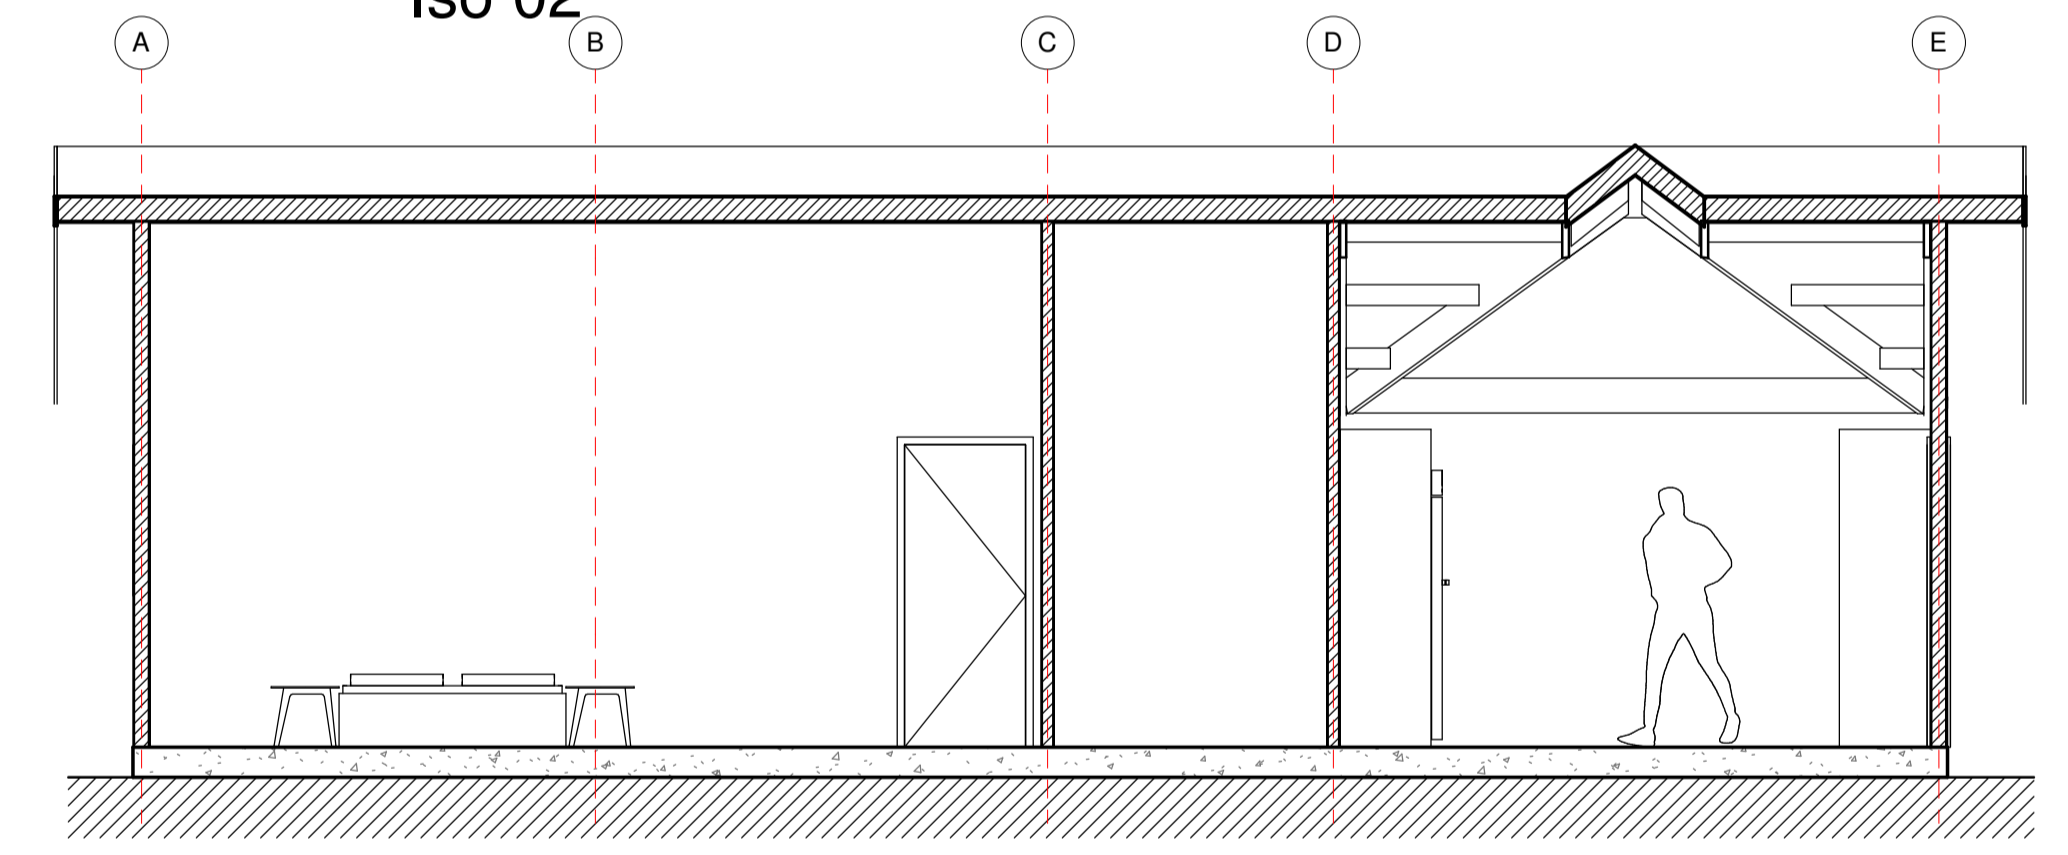

Planta Primer Nivel
1 : 50

Cuadro de Superficie
1 : 100

Plano de Cubierta
1 : 100

Iso 01

Iso 02

Alzado Norte
1 : 50

Alzado Oriente
1 : 50

Sección 2
1 : 50

Alzado Poniente
1 : 50

Alzado Sur
1 : 50

Sección 1
1 : 50

Proyecto Vivienda
Cristian Yevenes

Variante: MURO - CUBIERTA

Metros ²: 96 m²

Programa: Según contenido

Escala: Como se indica