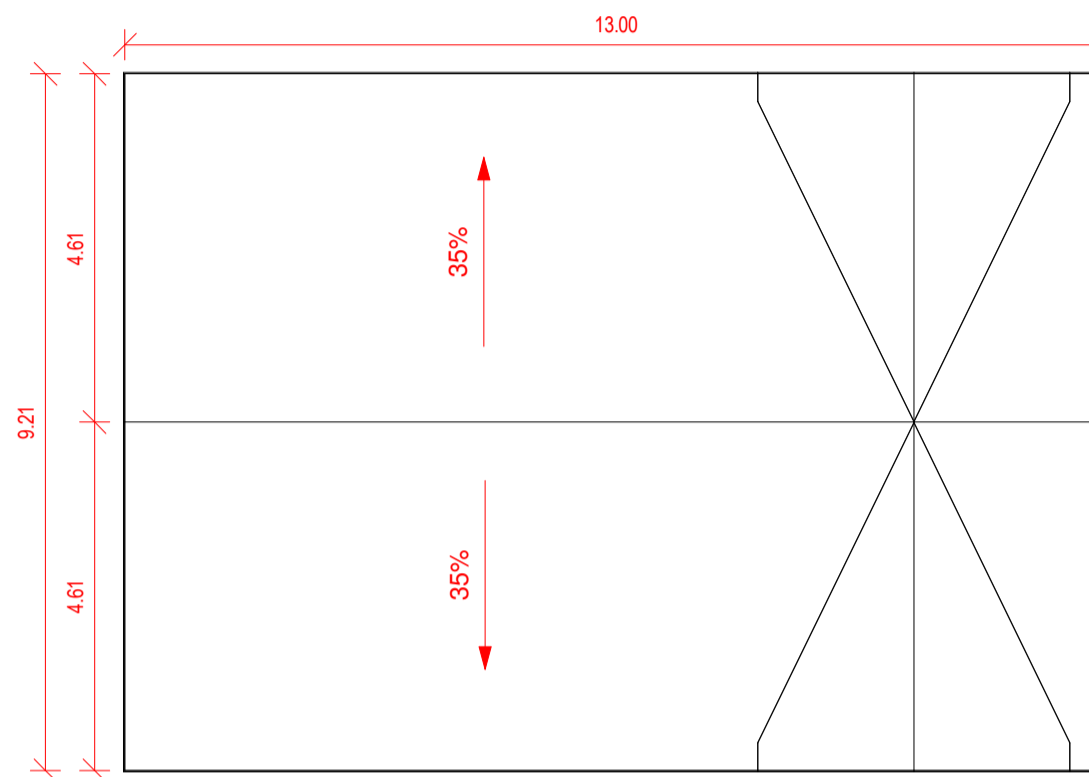

Planta Primer Nivel
1 : 50

Cuadro de Superficie
1 : 100

Plano de Cubierta
1 : 100

Iso 01

Iso 02

Alzado Norte
1 : 50

Alzado Oriente
1 : 50

Sección 2
1 : 50

Alzado Poniente
1 : 50

Alzado Sur
1 : 50

Sección 1
1 : 50

Proyecto Vivienda
Cristian Yevenes

Variante: MURO - CUBIERTA

Metros ²: 96 m²

Programa: Según contenido

Escala: Como se indica