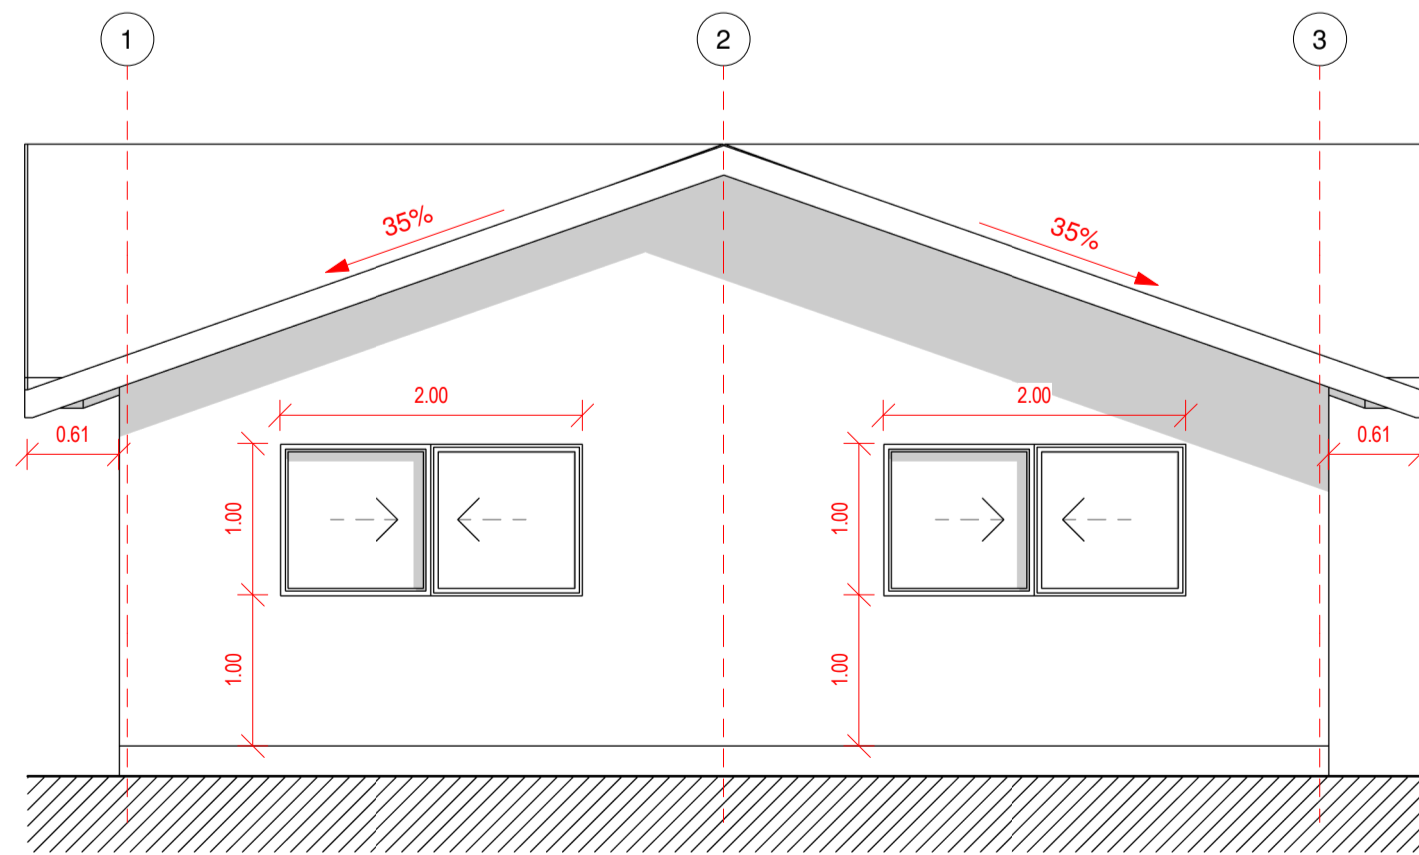

Planta Primer Nivel
1 : 50

Cuadro de Superficie
1 : 100

Plano de Cubierta
1 : 100

Iso 01

Iso 02

Alzado Norte
1 : 50

Alzado Oriente
1 : 50

Sección 2
1 : 50

Alzado Poniente
1 : 50

Alzado Sur
1 : 50

Sección 1
1 : 50

Proyecto Vivienda
Cristian Yevenes

Variante: MURO - CUBIERTA

Metros ²: 96 m²

Programa: Según contenido

Escala: Como se indica