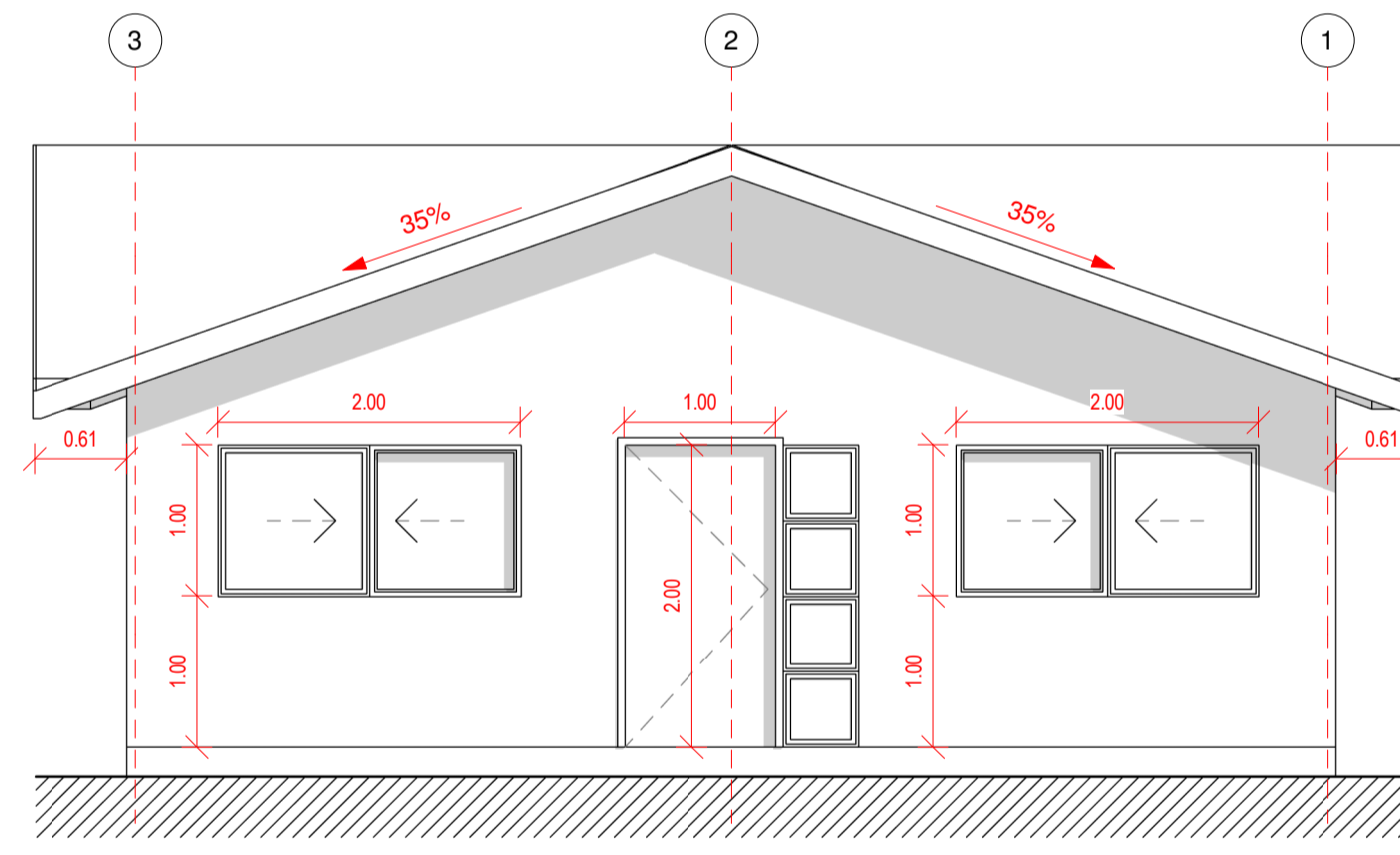

Planta Primer Nivel
1 : 50

Cuadro de Superficie
1 : 100

Plano de Cubierta
1 : 100

Iso 01

Iso 02

Alzado Norte
1 : 50

Alzado Oriente
1 : 50

Sección 2
1 : 50

Alzado Poniente
1 : 50

Alzado Sur
1 : 50

Sección 1
1 : 50

Proyecto Vivienda
Cristian Yevenes

Variante: MURO - CUBIERTA

Metros ²: 96 m²

Programa: Según contenido

Escala: Como se indica