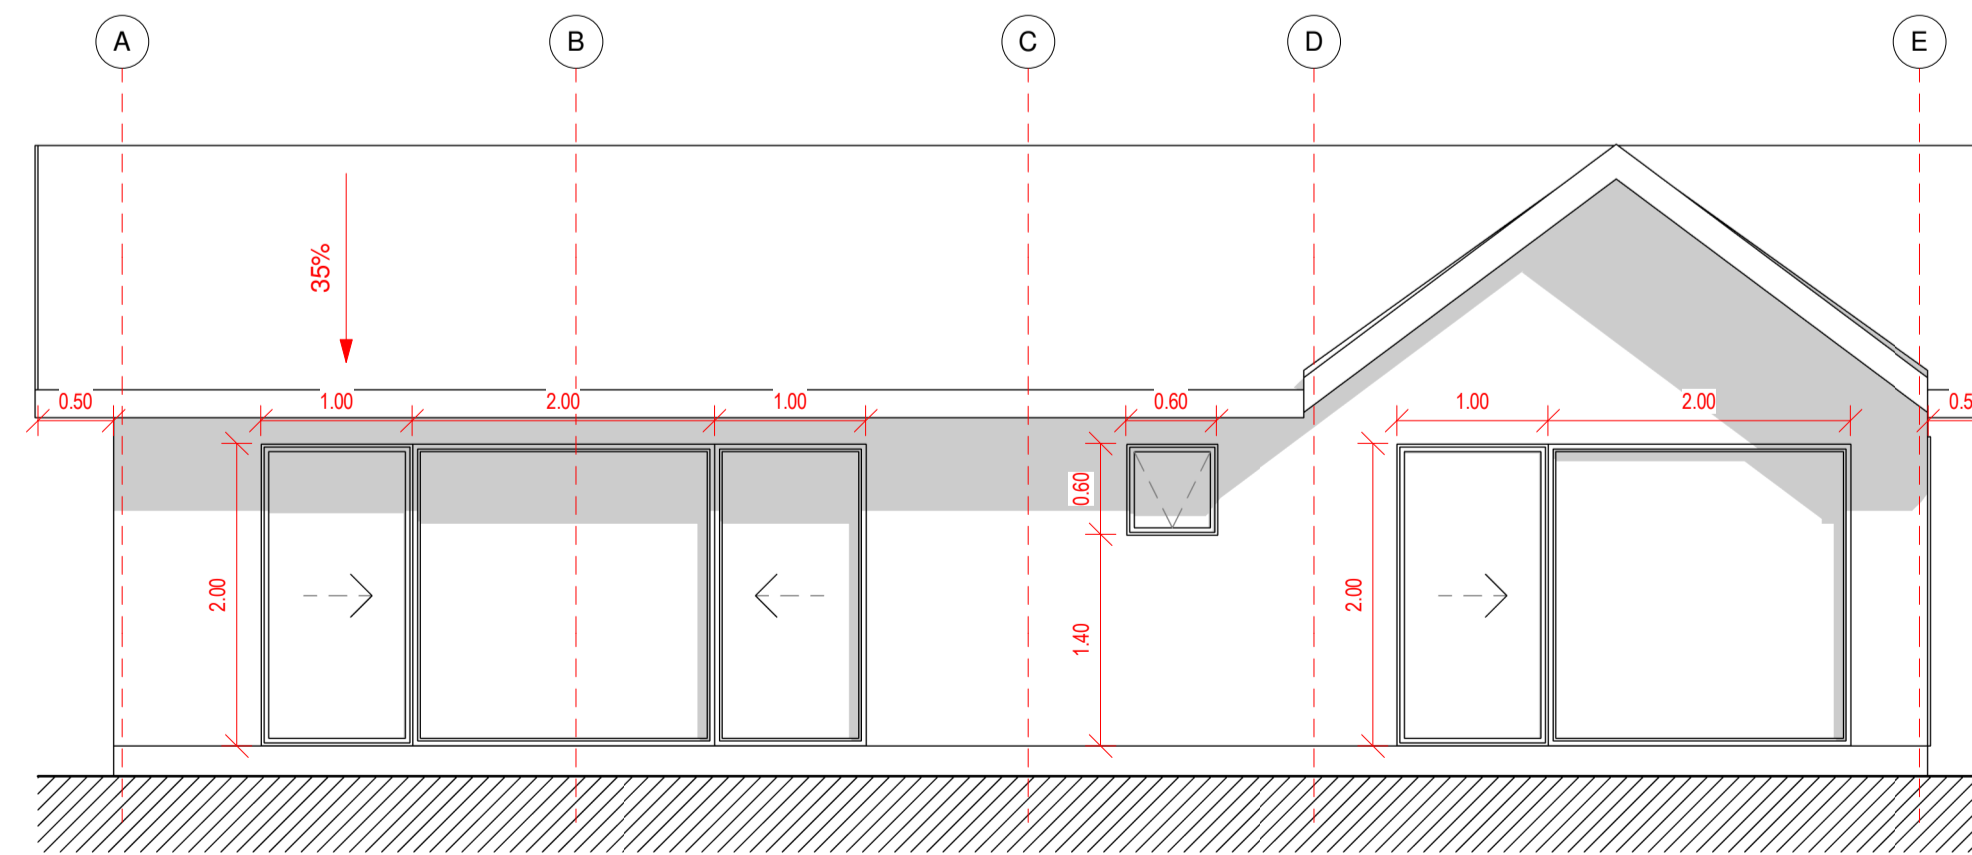

Planta Primer Nivel
1 : 50

Cuadro de Superficie
1 : 100

Plano de Cubierta
1 : 100

Iso 01

Iso 02

Alzado Norte
1 : 50

Alzado Oriente
1 : 50

Sección 2
1 : 50

Alzado Poniente
1 : 50

Alzado Sur
1 : 50

Sección 1
1 : 50

Proyecto Vivienda
Cristian Yevenes

Variante: MURO - CUBIERTA

Metros ²: 96 m²

Programa: Según contenido

Escala: Como se indica