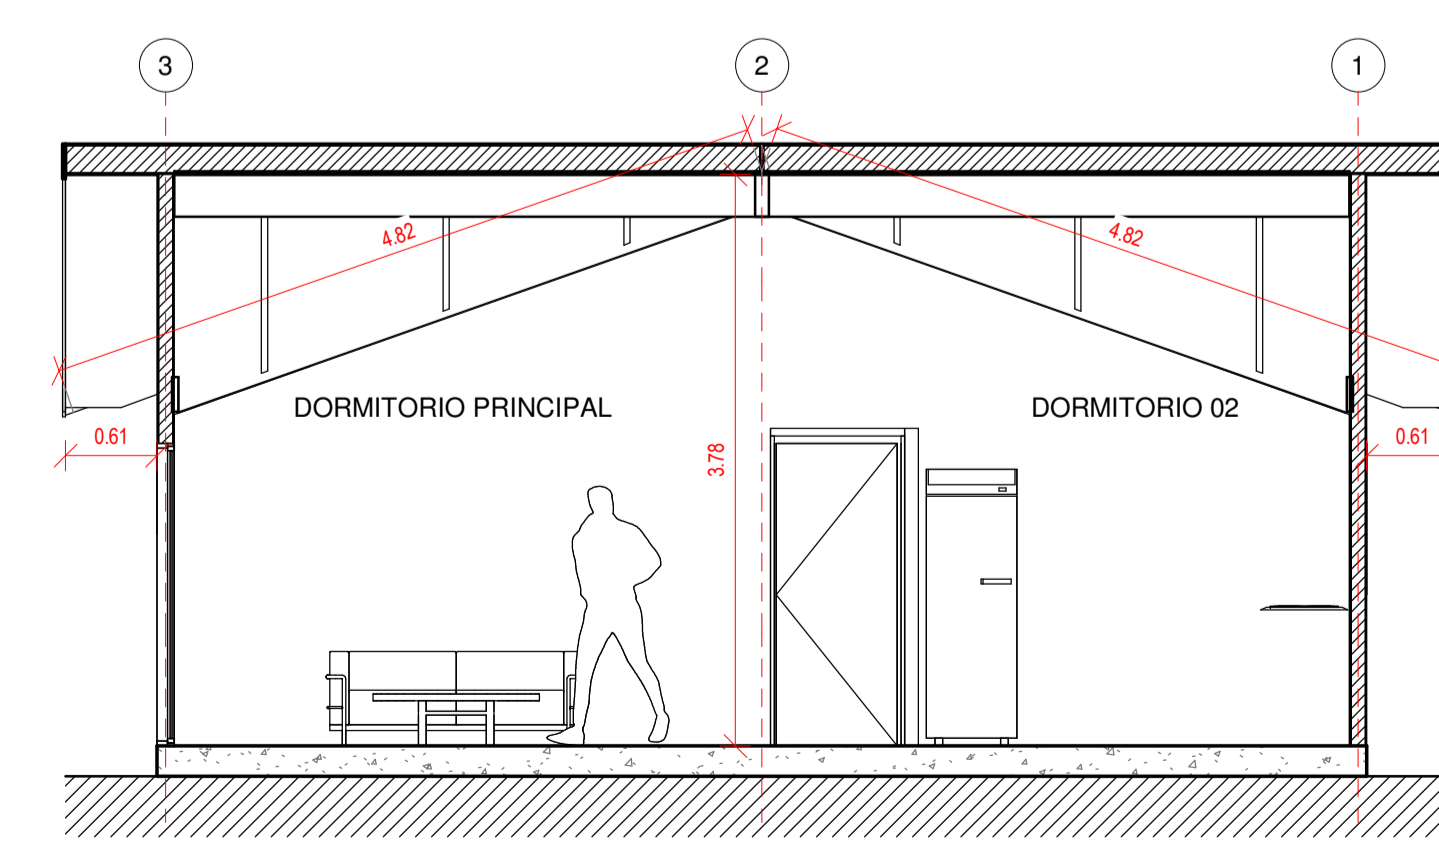

Planta Primer Nivel
1 : 50

Cuadro de Superficie
1 : 100

Plano de Cubierta
1 : 100

Iso 01

Iso 02

Alzado Norte
1 : 50

Alzado Oriente
1 : 50

Sección 2
1 : 50

Alzado Poniente
1 : 50

Alzado Sur
1 : 50

Sección 1
1 : 50

Proyecto Vivienda
Cristian Yevenes

Variante: MURO - CUBIERTA

Metros ²: 96 m²

Programa: Según contenido

Escala: Como se indica