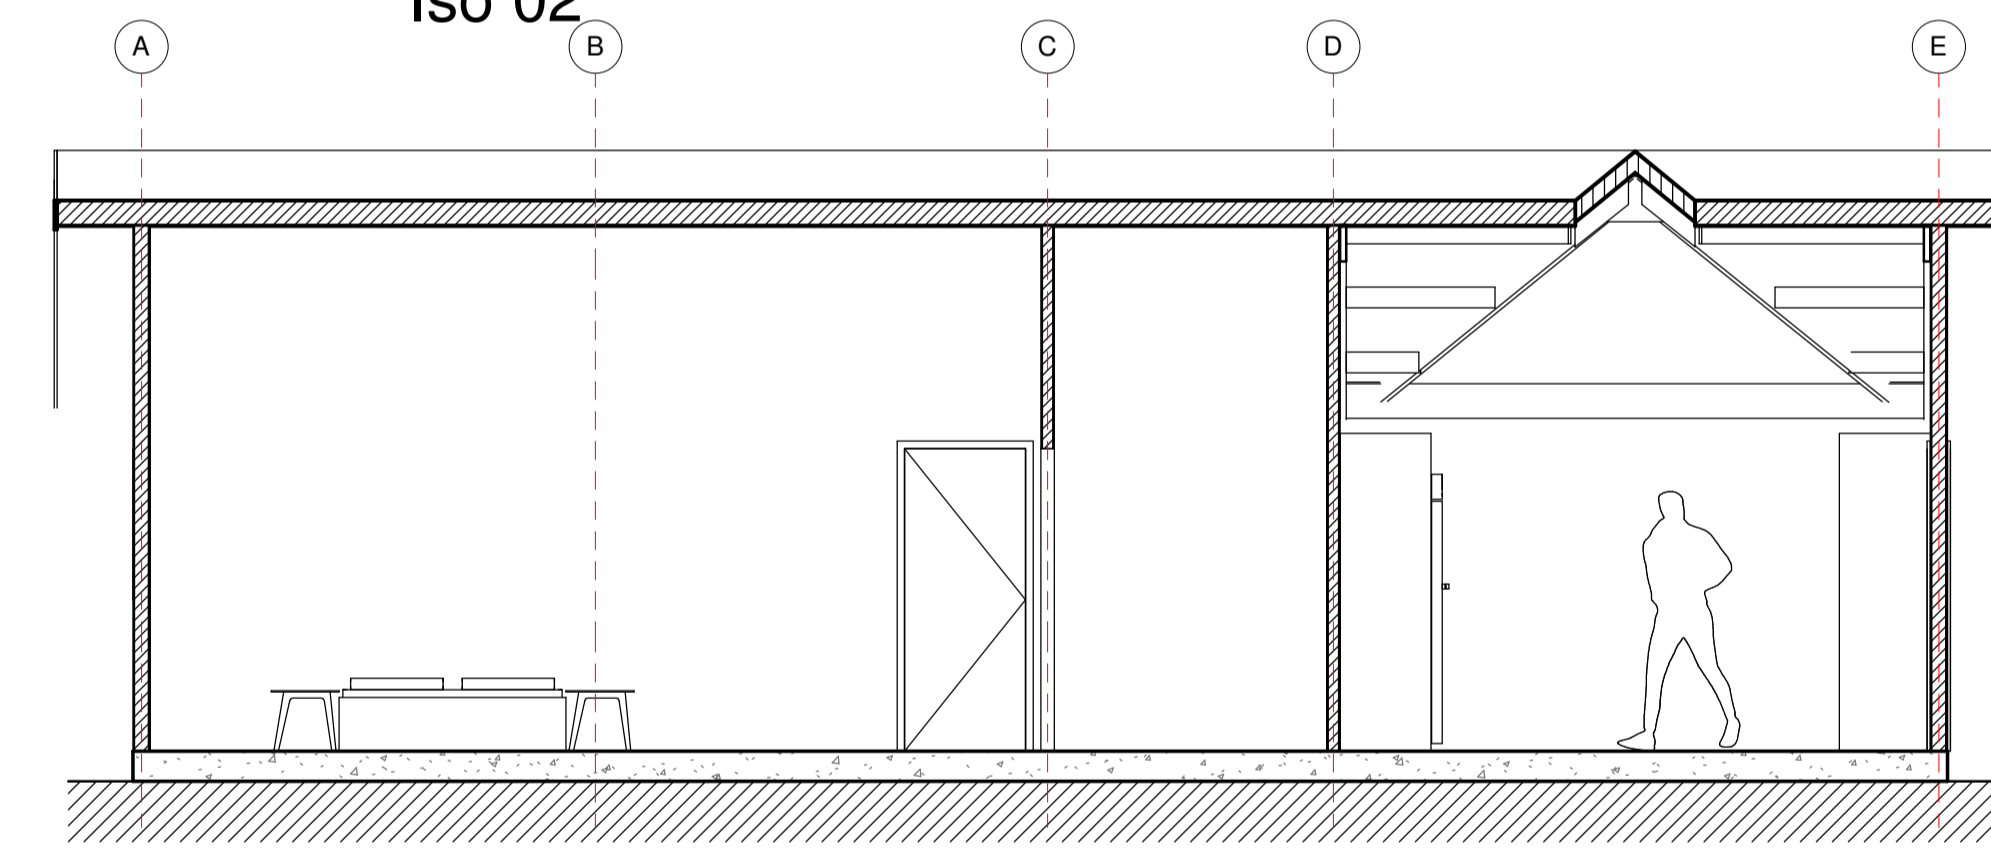

Planta Primer Nivel  
1 : 50

Cuadro de Superficie  
1 : 100

Plano de Cubierta  
1 : 100

Iso 01

Iso 02

Alzado Norte  
1 : 50

Alzado Oriente  
1 : 50

Sección 2  
1 : 50

Alzado Poniente  
1 : 50

Alzado Sur  
1 : 50

Sección 1  
1 : 50

Proyecto Vivienda  
Cristian Yevenes

Variante: MURO - CUBIERTA

Metros <sup>2</sup>: 96 m<sup>2</sup>

Programa: Según contenido

Escala: Como se indica