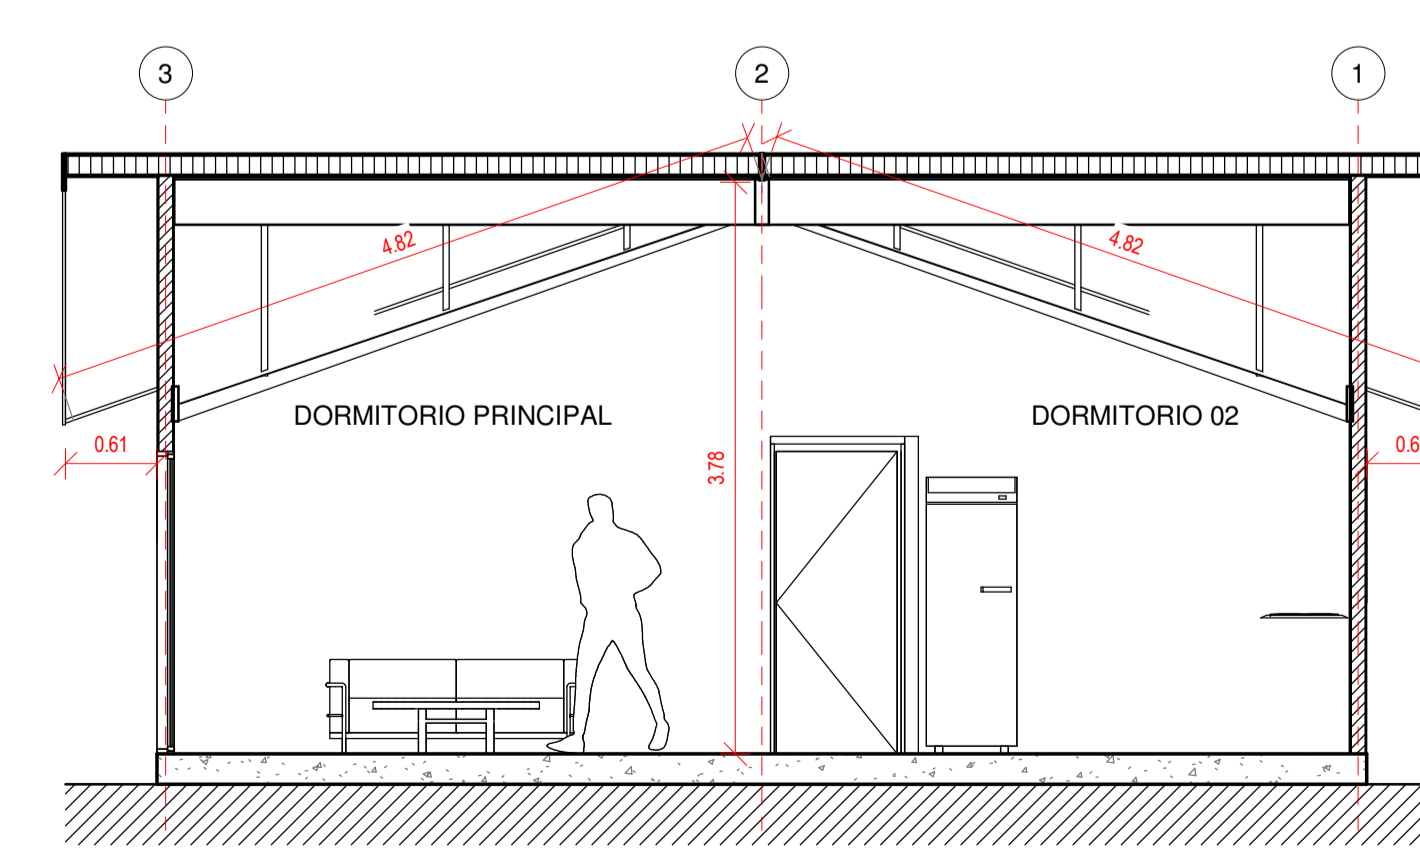

Planta Primer Nivel  
1 : 50

Cuadro de Superficie  
1 : 100

Plano de Cubierta  
1 : 100

Iso 01

Iso 02

Alzado Norte  
1 : 50

Alzado Oriente  
1 : 50

Sección 2  
1 : 50

Alzado Poniente  
1 : 50

Alzado Sur  
1 : 50

Sección 1  
1 : 50

Proyecto Vivienda  
Cristian Yevenes

Variante: MURO - CUBIERTA

Metros <sup>2</sup>: 96 m<sup>2</sup>

Programa: Según contenido

Escala: Como se indica