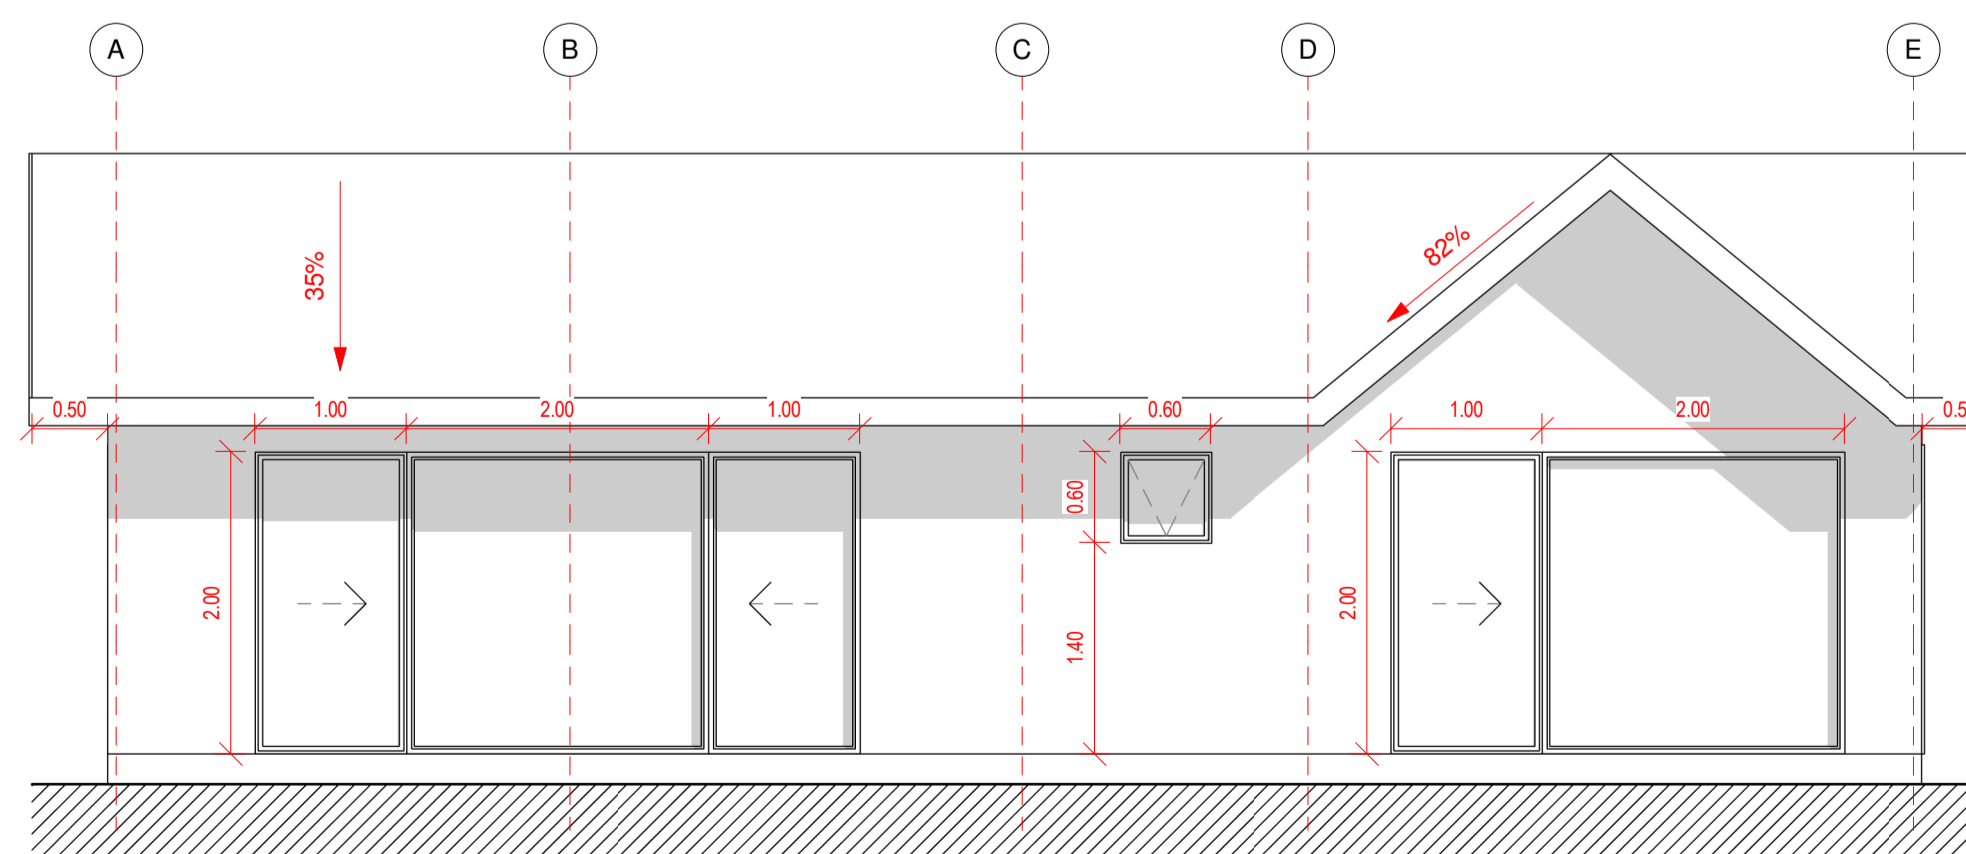

Planta Primer Nivel  
1 : 50

Cuadro de Superficie  
1 : 100

Plano de Cubierta  
1 : 100

Iso 01

Iso 02

Alzado Norte  
1 : 50

Alzado Oriente  
1 : 50

Sección 2  
1 : 50

Alzado Poniente  
1 : 50

Alzado Sur  
1 : 50

Sección 1  
1 : 50

Proyecto Vivienda  
Cristian Yevenes

Variante: MURO - CUBIERTA

Metros <sup>2</sup>: 96 m<sup>2</sup>

Programa: Según contenido

Escala: Como se indica