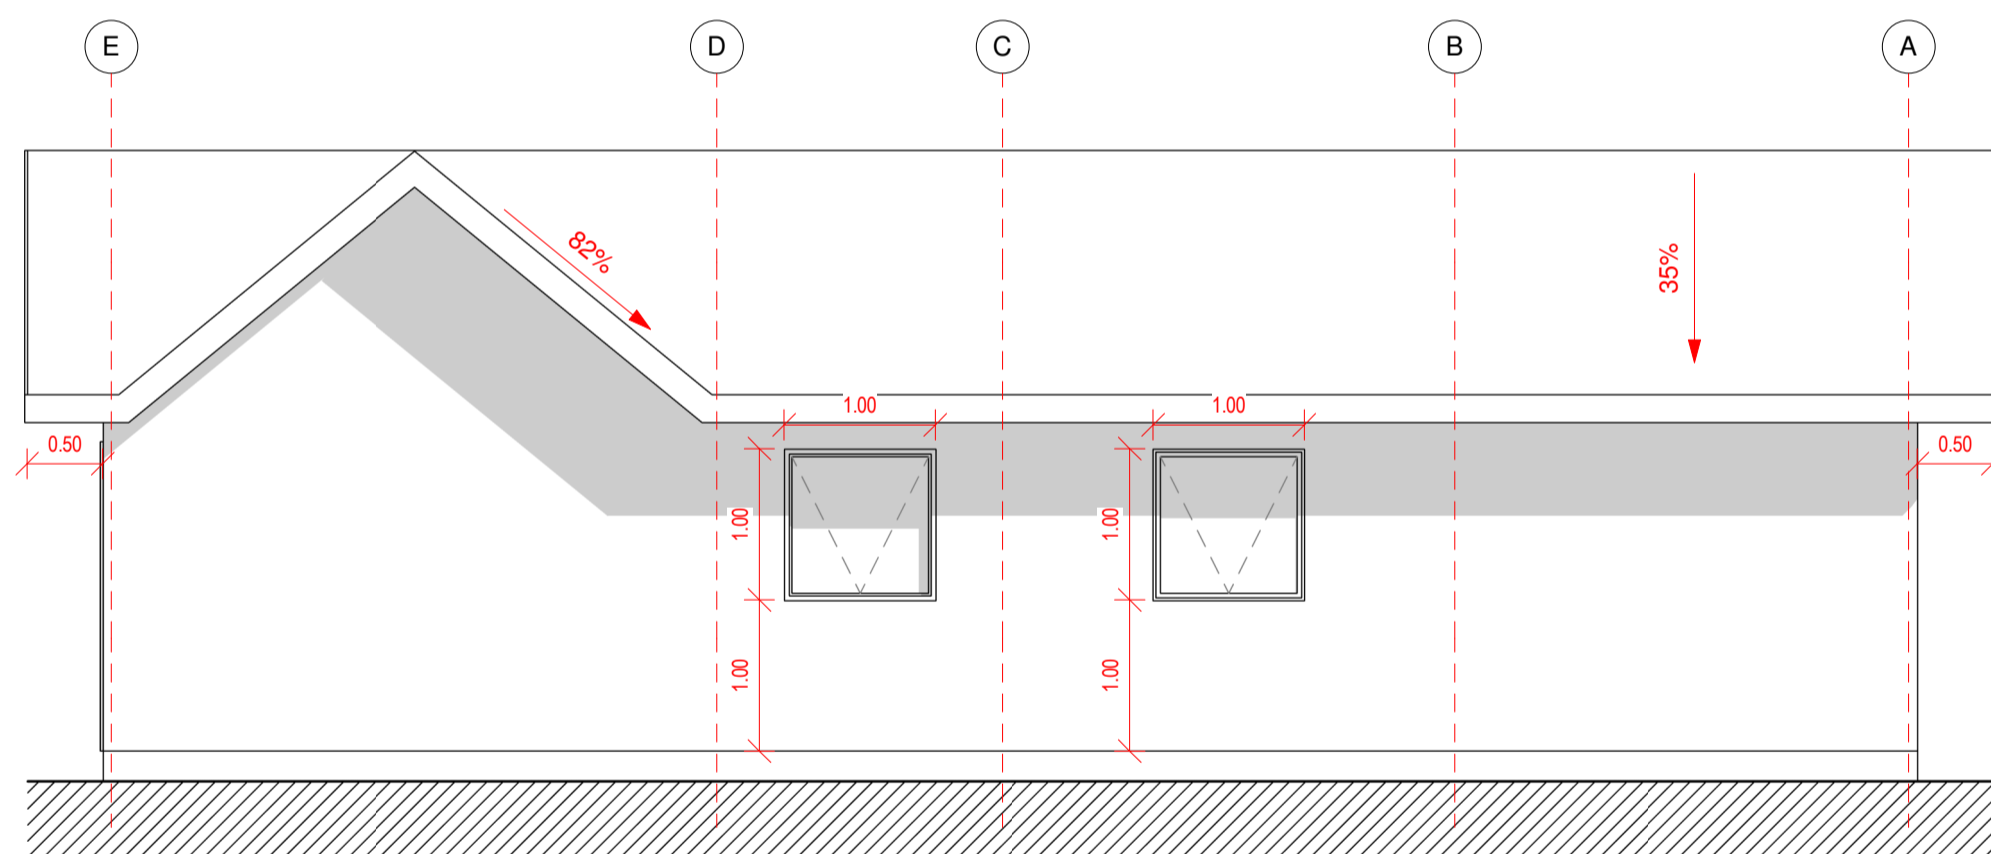

Planta Primer Nivel  
1 : 50

Cuadro de Superficie  
1 : 100

Plano de Cubierta  
1 : 100

Iso 01

Iso 02

Alzado Norte  
1 : 50

Alzado Oriente  
1 : 50

Sección 2  
1 : 50

Alzado Poniente  
1 : 50

Alzado Sur  
1 : 50

Sección 1  
1 : 50

Proyecto Vivienda  
Cristian Yevenes

Variante: MURO - CUBIERTA

Metros <sup>2</sup>: 96 m<sup>2</sup>

Programa: Según contenido

Escala: Como se indica