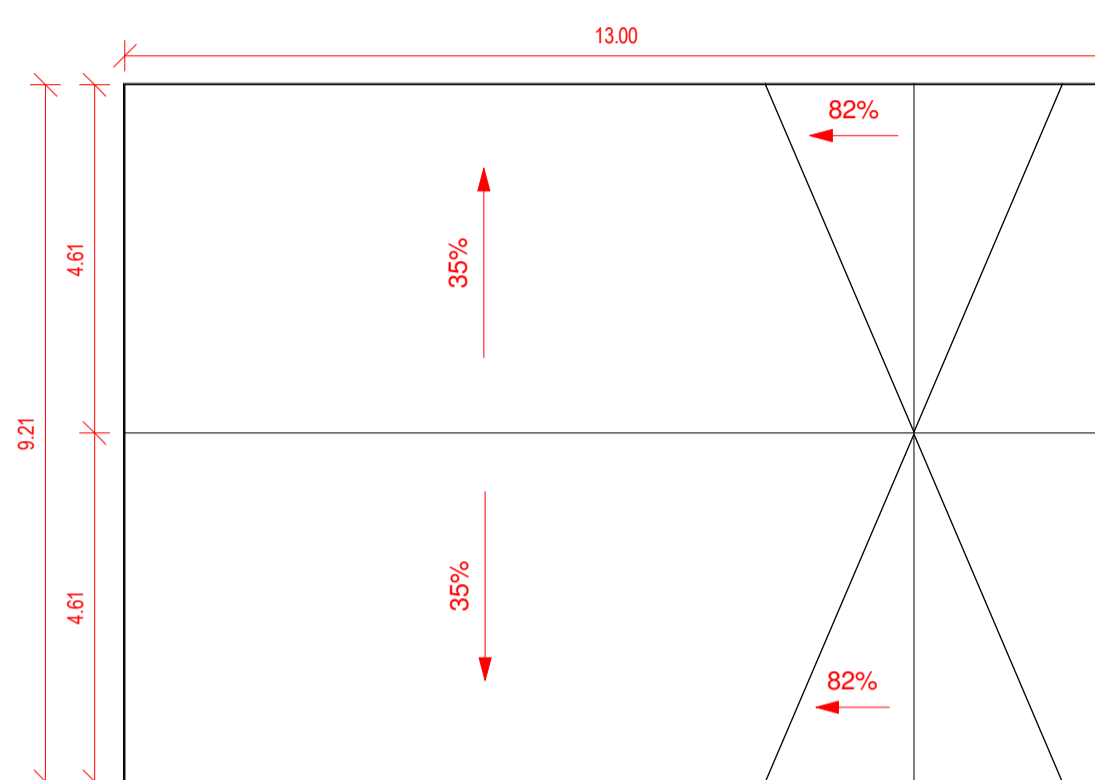

Planta Primer Nivel  
1 : 50

Cuadro de Superficie  
1 : 100

Plano de Cubierta  
1 : 100

Iso 01

Iso 02

Alzado Norte  
1 : 50

Alzado Oriente  
1 : 50

Sección 2  
1 : 50

Alzado Poniente  
1 : 50

Alzado Sur  
1 : 50

Sección 1  
1 : 50

Proyecto Vivienda  
Cristian Yevenes

Variante: MURO - CUBIERTA

Metros <sup>2</sup>: 96 m<sup>2</sup>

Programa: Según contenido

Escala: Como se indica