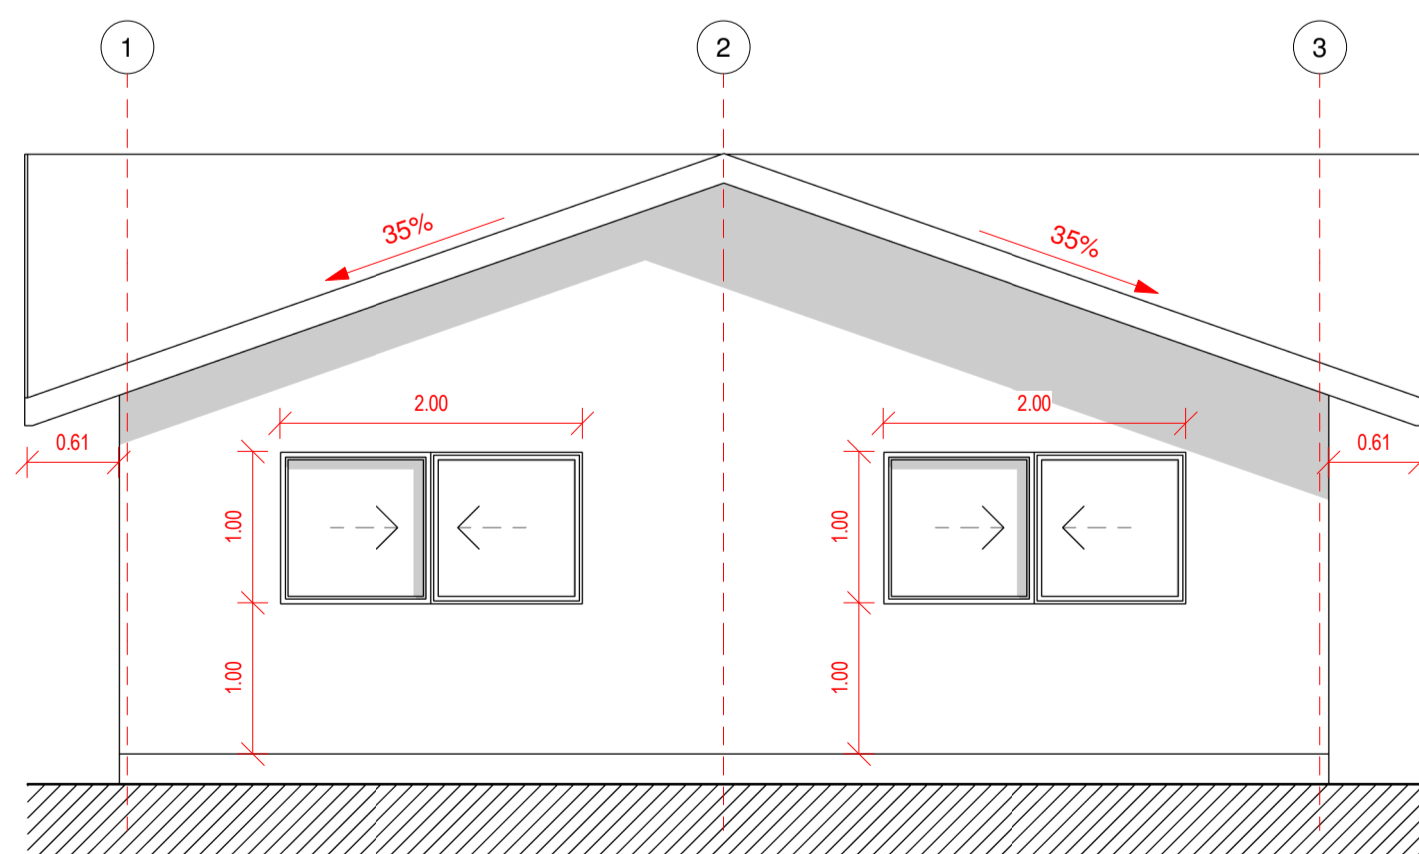

Planta Primer Nivel  
1 : 50

Cuadro de Superficie  
1 : 100

Plano de Cubierta  
1 : 100

Iso 01

Iso 02

Alzado Norte  
1 : 50

Alzado Oriente  
1 : 50

Sección 2  
1 : 50

Alzado Poniente  
1 : 50

Alzado Sur  
1 : 50

Sección 1  
1 : 50

Proyecto Vivienda  
Cristian Yevenes

Variante: MURO - CUBIERTA

Metros <sup>2</sup>: 96 m<sup>2</sup>

Programa: Según contenido

Escala: Como se indica