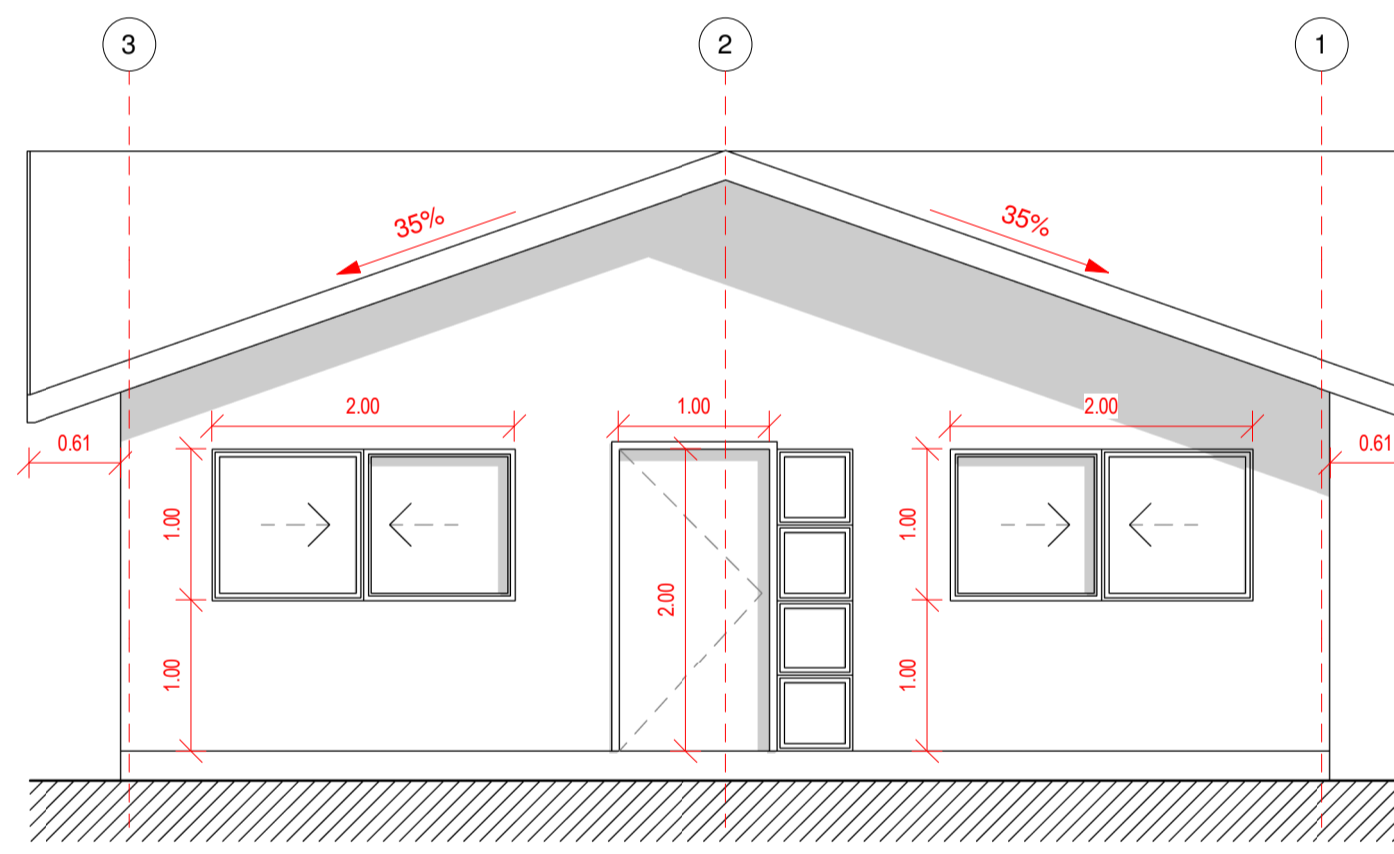

Planta Primer Nivel  
1 : 50

Cuadro de Superficie  
1 : 100

Plano de Cubierta  
1 : 100

Iso 01

Iso 02

Alzado Norte  
1 : 50

Alzado Oriente  
1 : 50

Sección 2  
1 : 50

Alzado Poniente  
1 : 50

Alzado Sur  
1 : 50

Sección 1  
1 : 50

Proyecto Vivienda  
Cristian Yevenes

Variante: MURO - CUBIERTA

Metros <sup>2</sup>: 96 m<sup>2</sup>

Programa: Según contenido

Escala: Como se indica