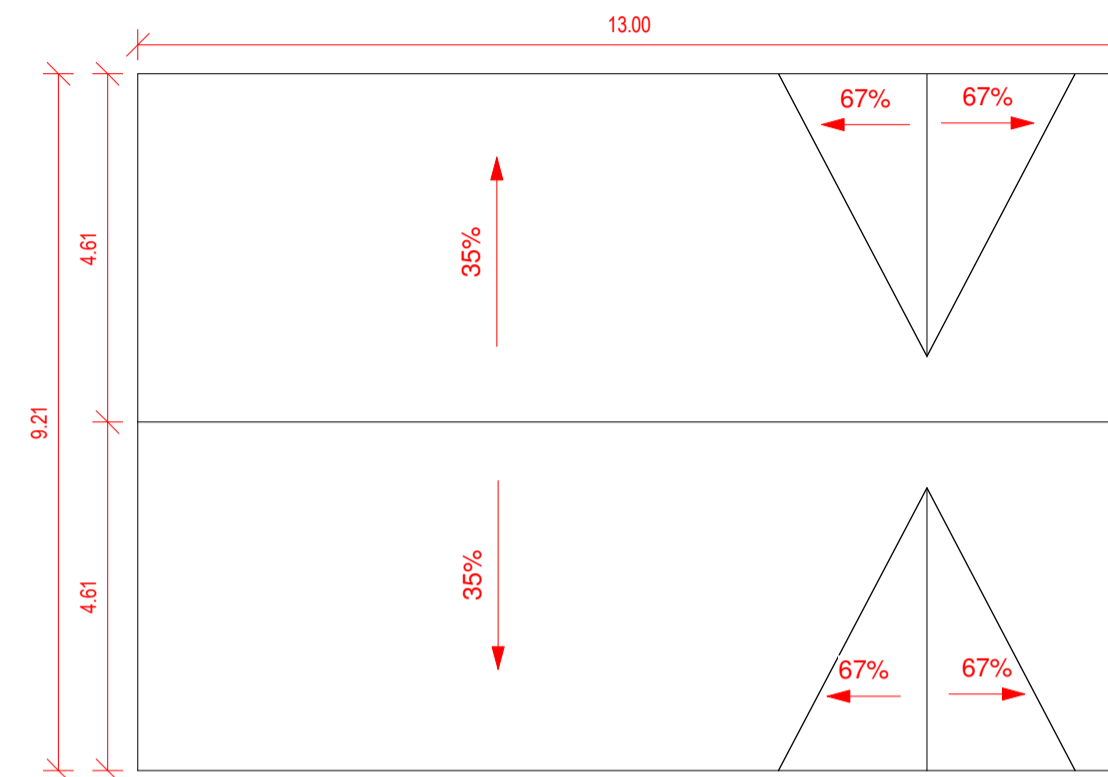

Planta Primer Nivel
1 : 50

Cuadro de Superficie
1 : 100

Plano de Cubierta
1 : 100

Iso 01

Iso 02

Alzado Norte
1 : 50

Alzado Oriente
1 : 50

Sección 2
1 : 50

Alzado Poniente
1 : 50

Alzado Sur
1 : 50

Sección 1
1 : 50

Proyecto Vivienda
Cristian Yevenes

Variante: MURO - CUBIERTA

Metros ²: 96 m²

Programa: Según contenido

Escala: Como se indica