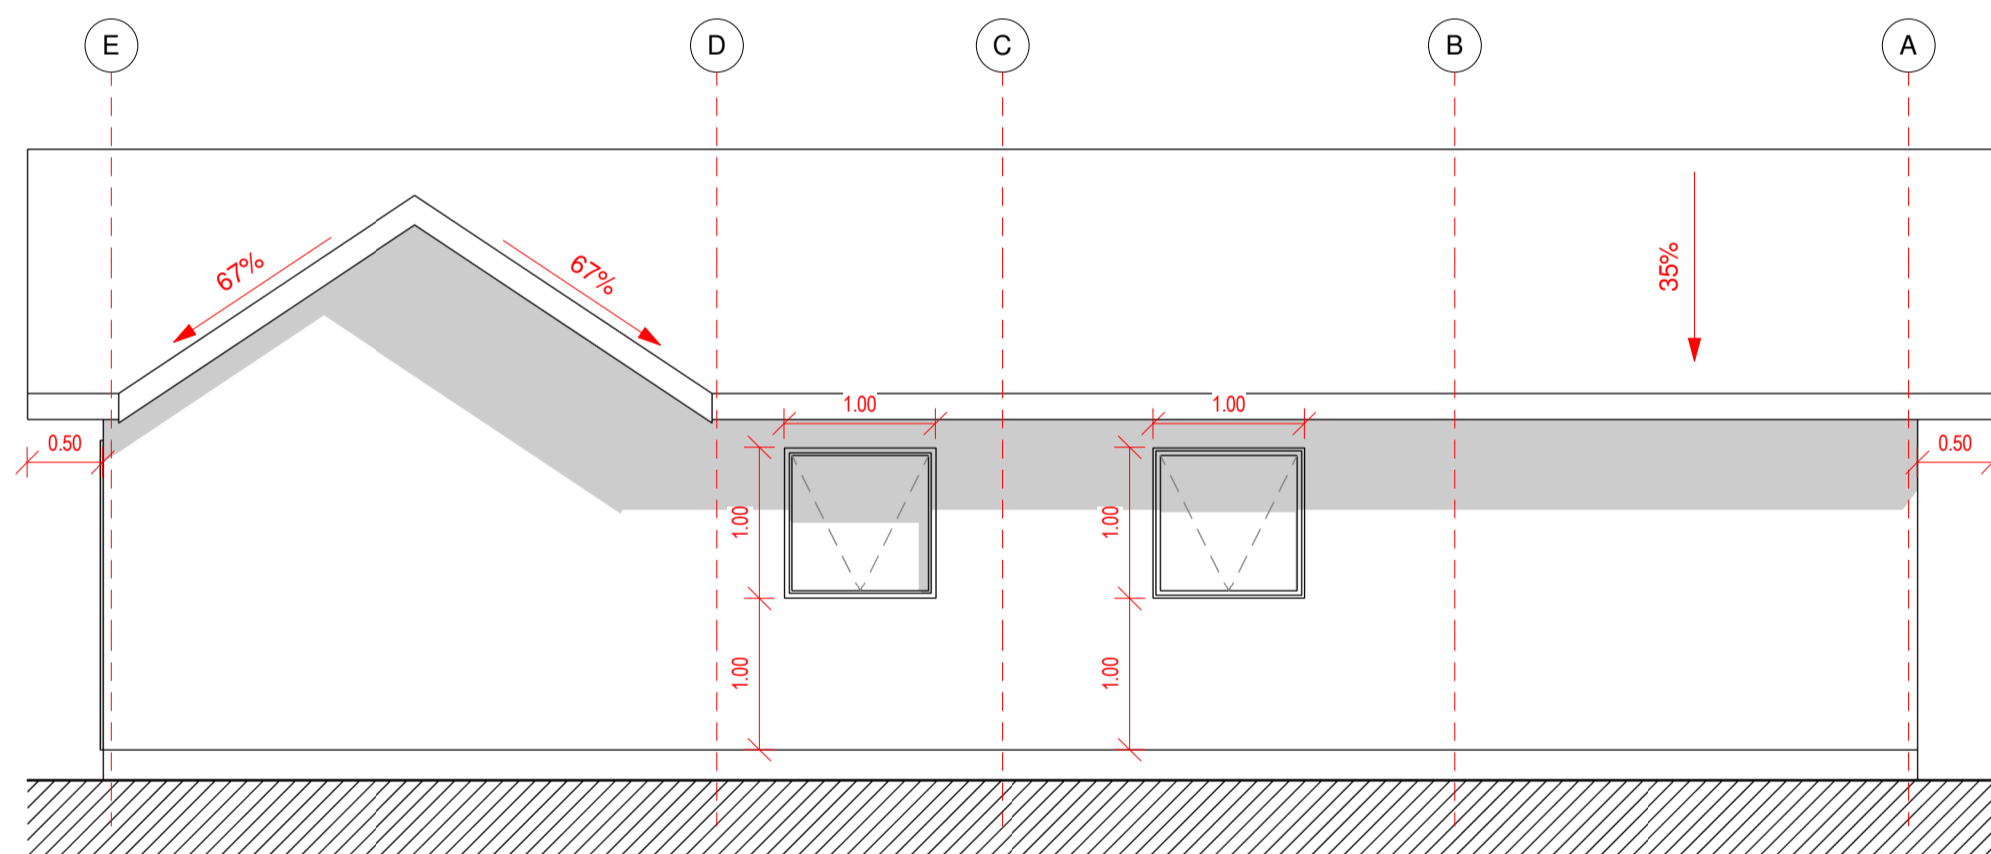

Planta Primer Nivel
1 : 50

Cuadro de Superficie
1 : 100

Plano de Cubierta
1 : 100

Iso 01

Iso 02

Alzado Norte
1 : 50

Alzado Oriente
1 : 50

Sección 2
1 : 50

Alzado Poniente
1 : 50

Alzado Sur
1 : 50

Sección 1
1 : 50

Proyecto Vivienda
Cristian Yevenes

Variante: MURO - CUBIERTA

Metros ²: 96 m²

Programa: Según contenido

Escala: Como se indica