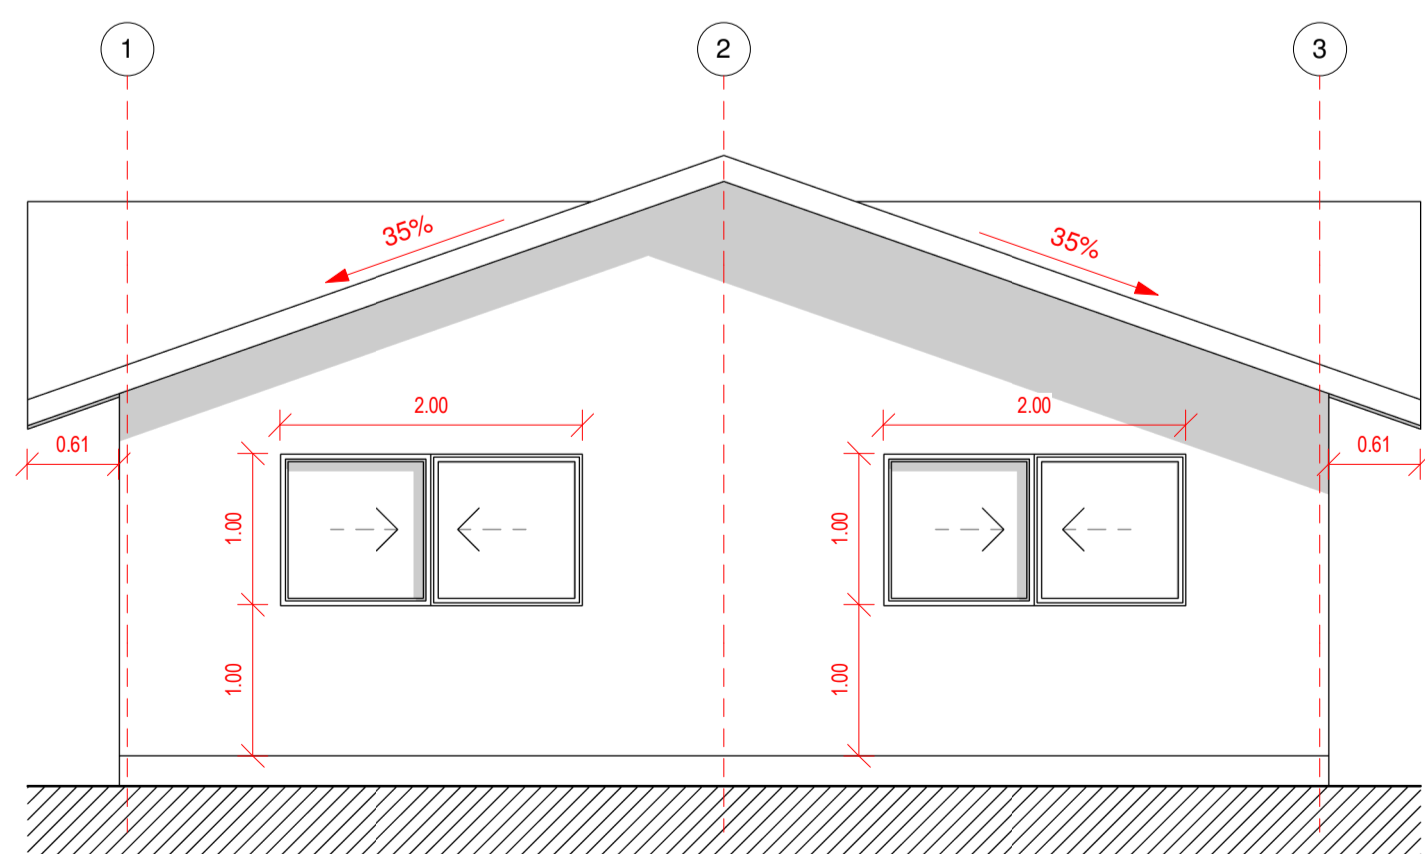

Planta Primer Nivel
1 : 50

Cuadro de Superficie
1 : 100

Plano de Cubierta
1 : 100

Iso 01

Iso 02

Alzado Norte
1 : 50

Alzado Oriente
1 : 50

Sección 2
1 : 50

Alzado Poniente
1 : 50

Alzado Sur
1 : 50

Sección 1
1 : 50

Proyecto Vivienda
Cristian Yevenes

Variante: MURO - CUBIERTA

Metros ²: 96 m²

Programa: Según contenido

Escala: Como se indica