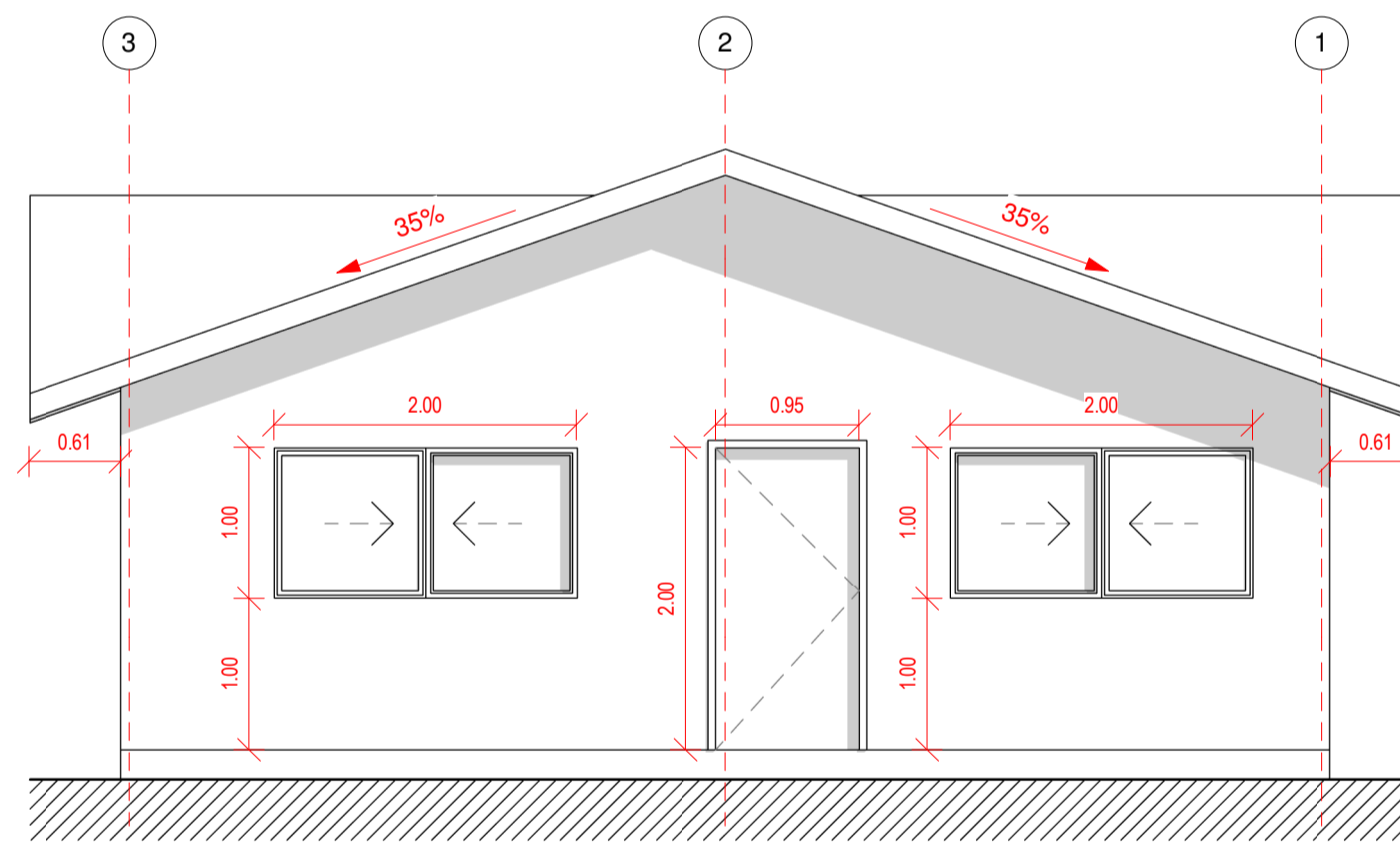

Planta Primer Nivel
1 : 50

Cuadro de Superficie
1 : 100

Plano de Cubierta
1 : 100

Iso 01

Iso 02

Alzado Norte
1 : 50

Alzado Oriente
1 : 50

Sección 2
1 : 50

Alzado Poniente
1 : 50

Alzado Sur
1 : 50

Sección 1
1 : 50

Proyecto Vivienda
Cristian Yevenes

Variante: MURO - CUBIERTA

Metros ²: 96 m²

Programa: Según contenido

Escala: Como se indica