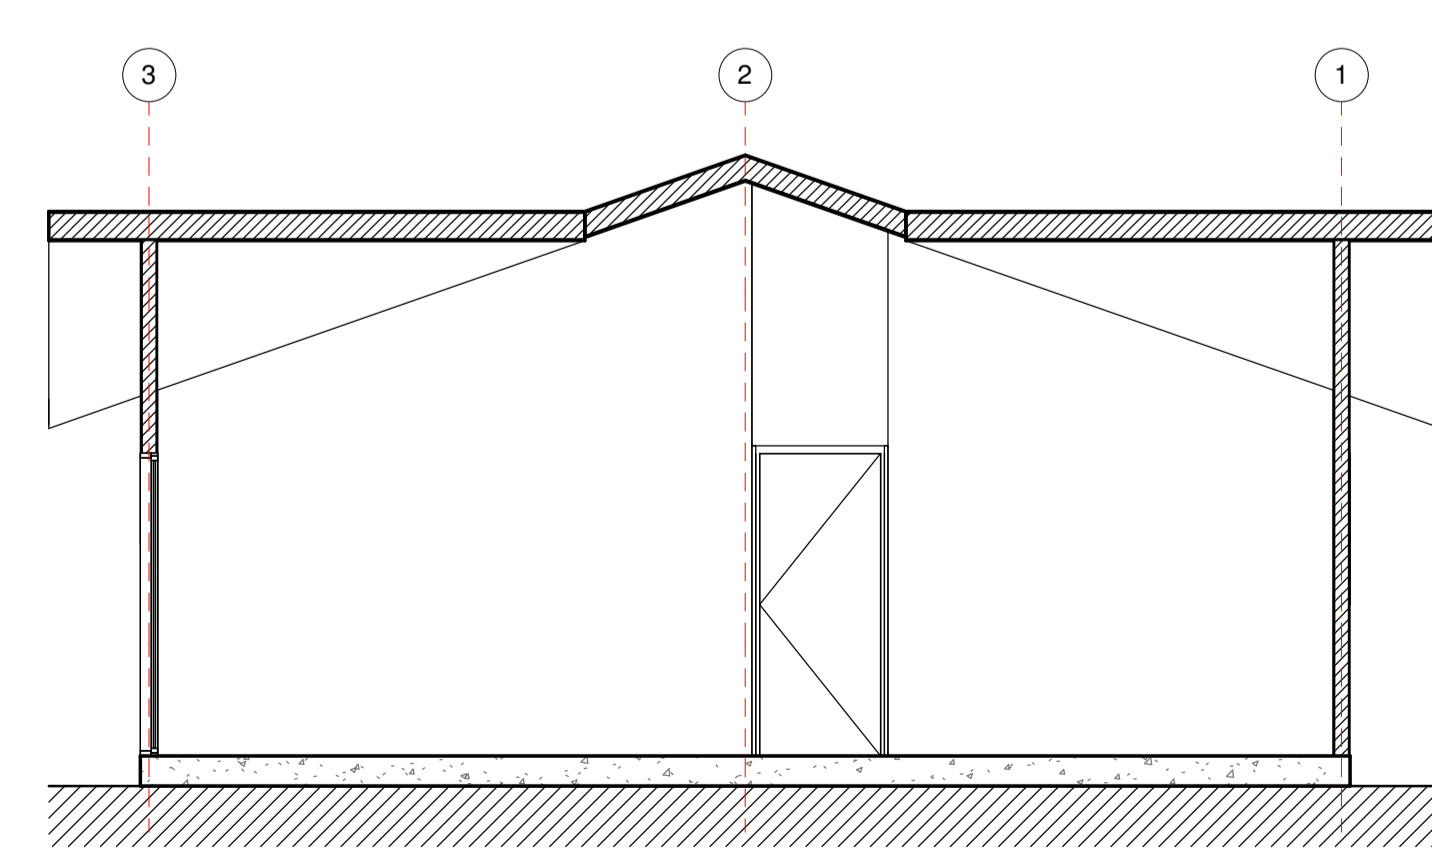

Planta Primer Nivel
1 : 50

Cuadro de Superficie
1 : 100

Plano de Cubierta
1 : 100

Iso 01

Iso 02

Alzado Norte
1 : 50

Alzado Oriente
1 : 50

Sección 2
1 : 50

Alzado Poniente
1 : 50

Alzado Sur
1 : 50

Sección 1
1 : 50

Proyecto Vivienda
Cristian Yevenes

Variante: MURO - CUBIERTA

Metros ²: 96 m²

Programa: Según contenido

Escala: Como se indica