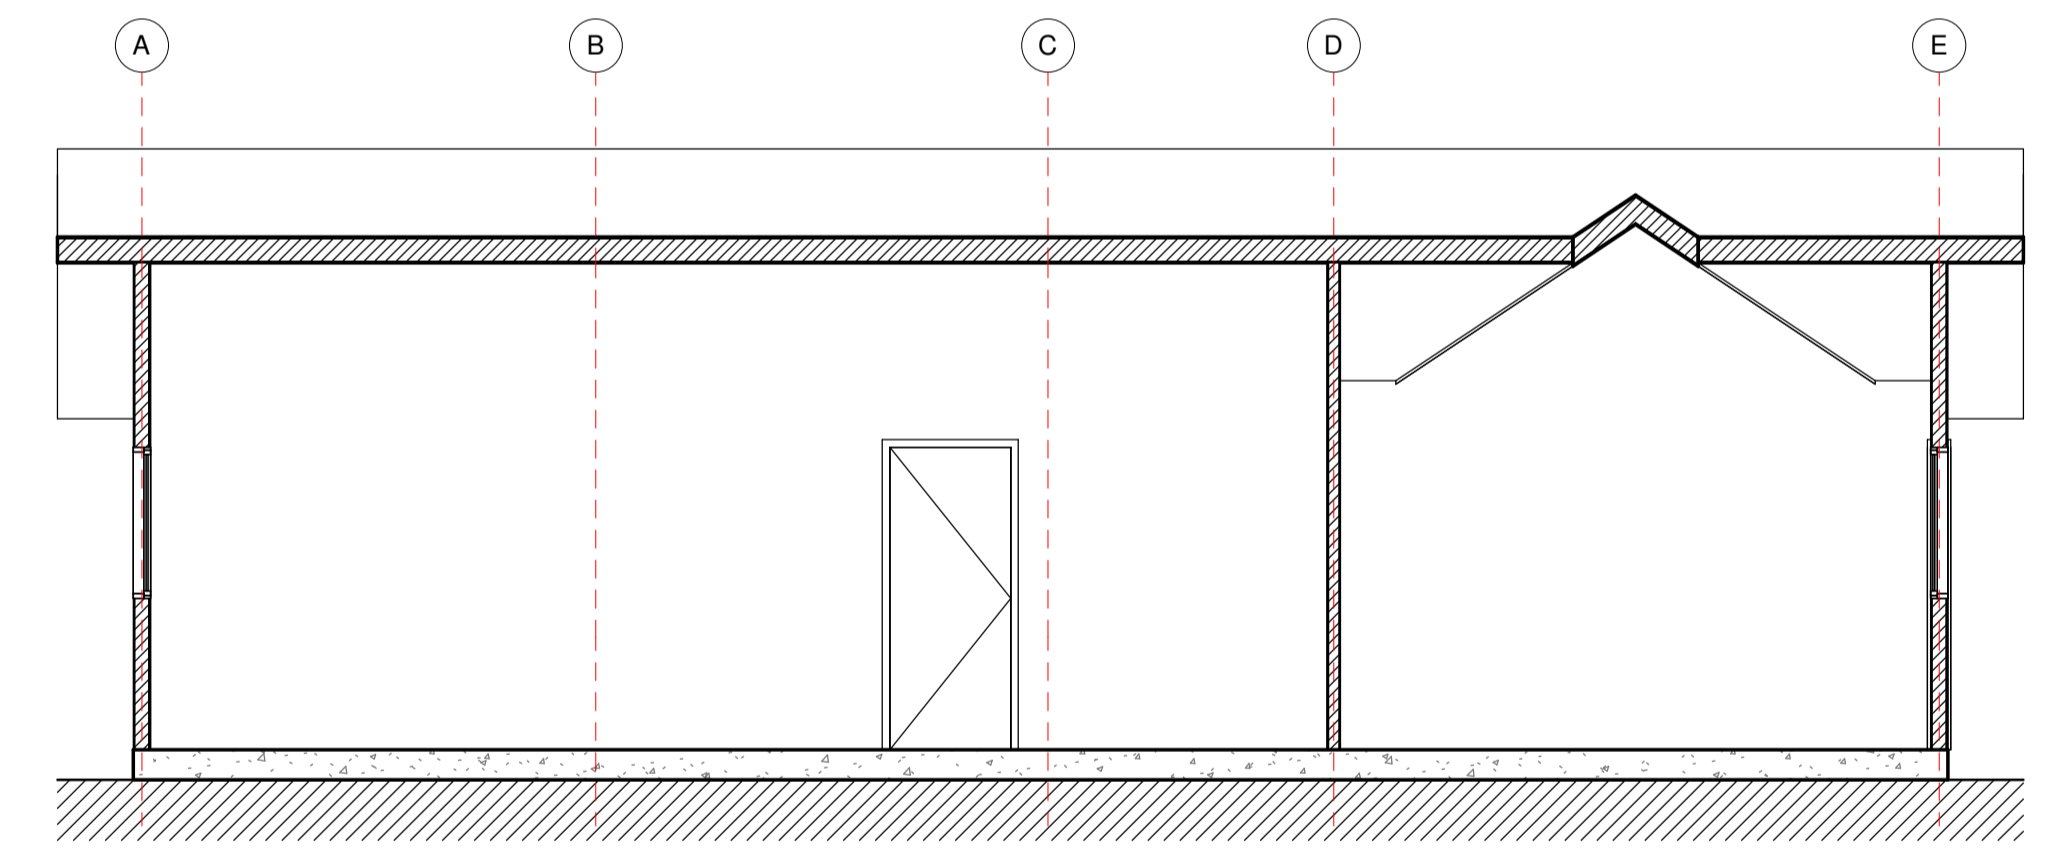

Planta Primer Nivel
1 : 50

Cuadro de Superficie
1 : 100

Plano de Cubierta
1 : 100

Iso 01

Iso 02

Alzado Norte
1 : 50

Alzado Oriente
1 : 50

Sección 2
1 : 50

Alzado Poniente
1 : 50

Alzado Sur
1 : 50

Sección 1
1 : 50

Proyecto Vivienda
Cristian Yevenes

Variante: MURO - CUBIERTA

Metros ²: 96 m²

Programa: Según contenido

Escala: Como se indica