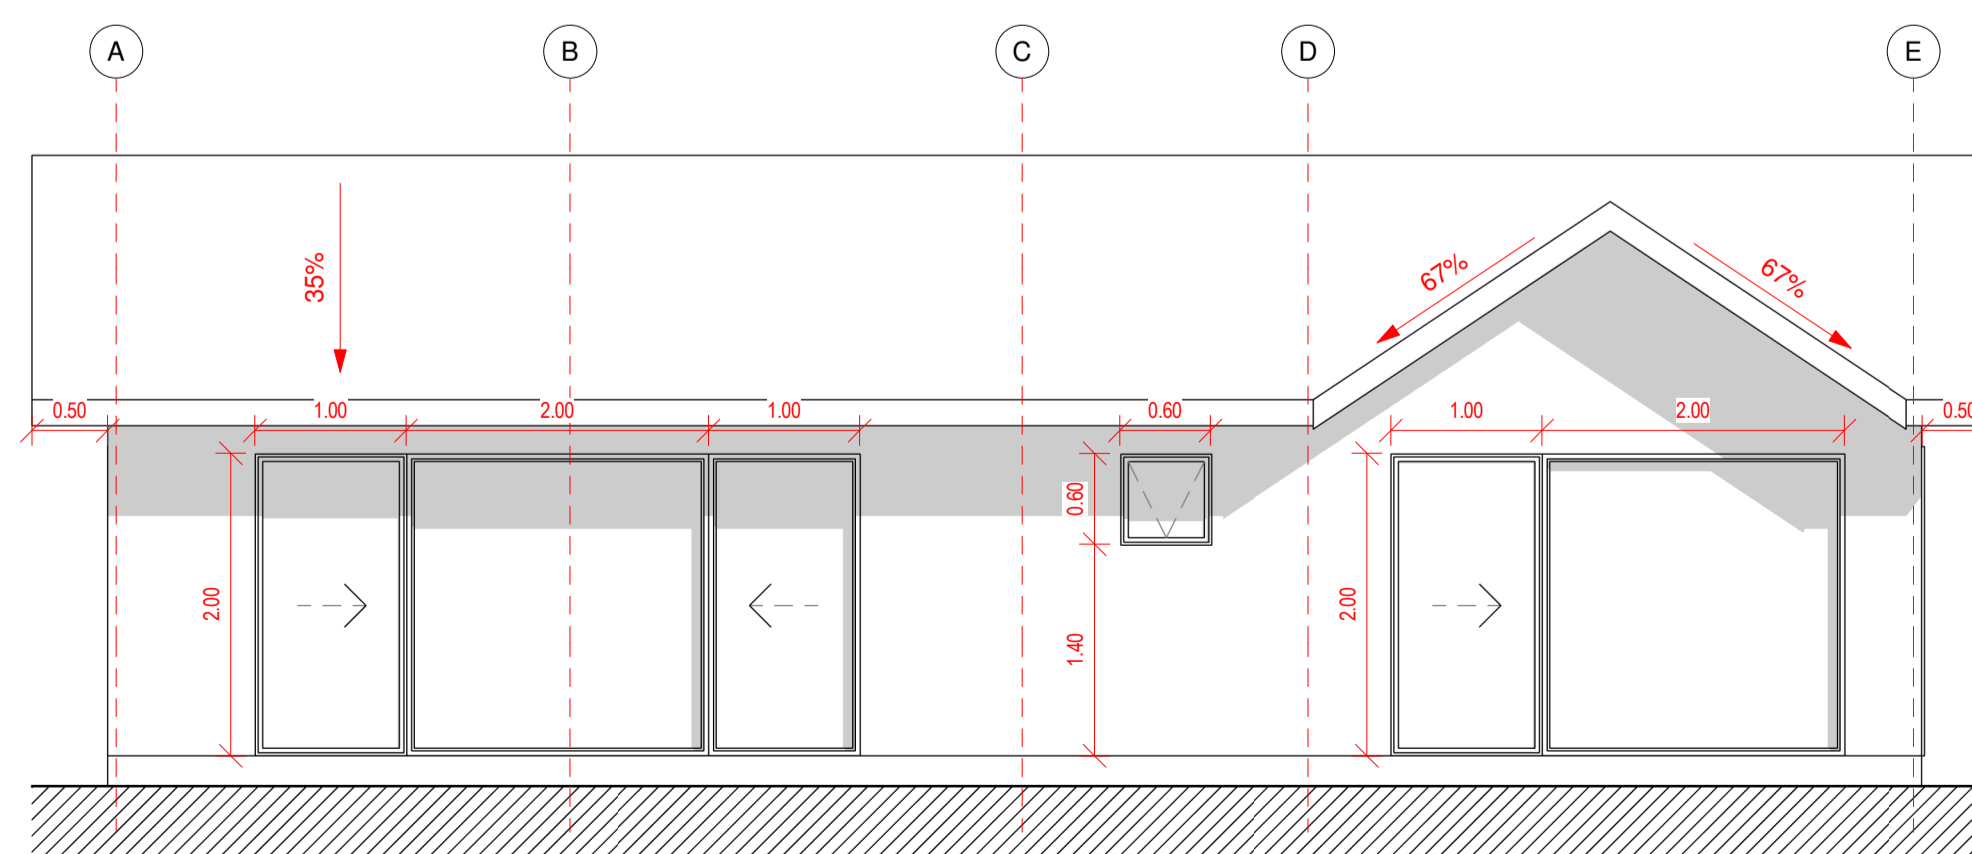

Planta Primer Nivel
1 : 50

Cuadro de Superficie
1 : 100

Plano de Cubierta
1 : 100

Iso 01

Iso 02

Alzado Norte
1 : 50

Alzado Oriente
1 : 50

Sección 2
1 : 50

Alzado Poniente
1 : 50

Alzado Sur
1 : 50

Sección 1
1 : 50

Proyecto Vivienda
Cristian Yevenes

Variante: MURO - CUBIERTA

Metros ²: 96 m²

Programa: Según contenido

Escala: Como se indica