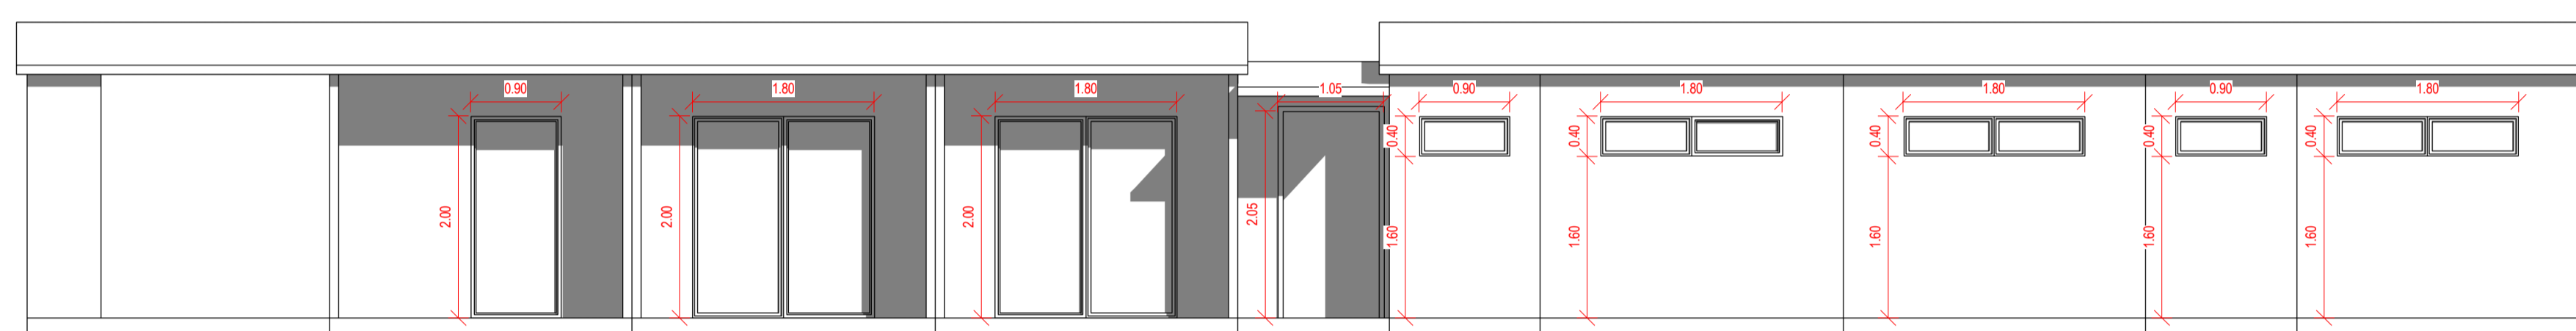

Planta Primer Nivel
1 : 50

Cuadro de Superficies
1 : 110

Alzado Posterior
1 : 50

Alzado Derecho
1 : 50

Sección 1
1 : 50

Alzado Frontal
1 : 50

Alzado Izquierdo
1 : 50

Sección 2
1 : 50

ISO 01

ISO 02

Vivienda Modular
Variante: 19.10.2022
Metros ² : 111.5 m ²
Programa:
Escala: Como se indica
A01
