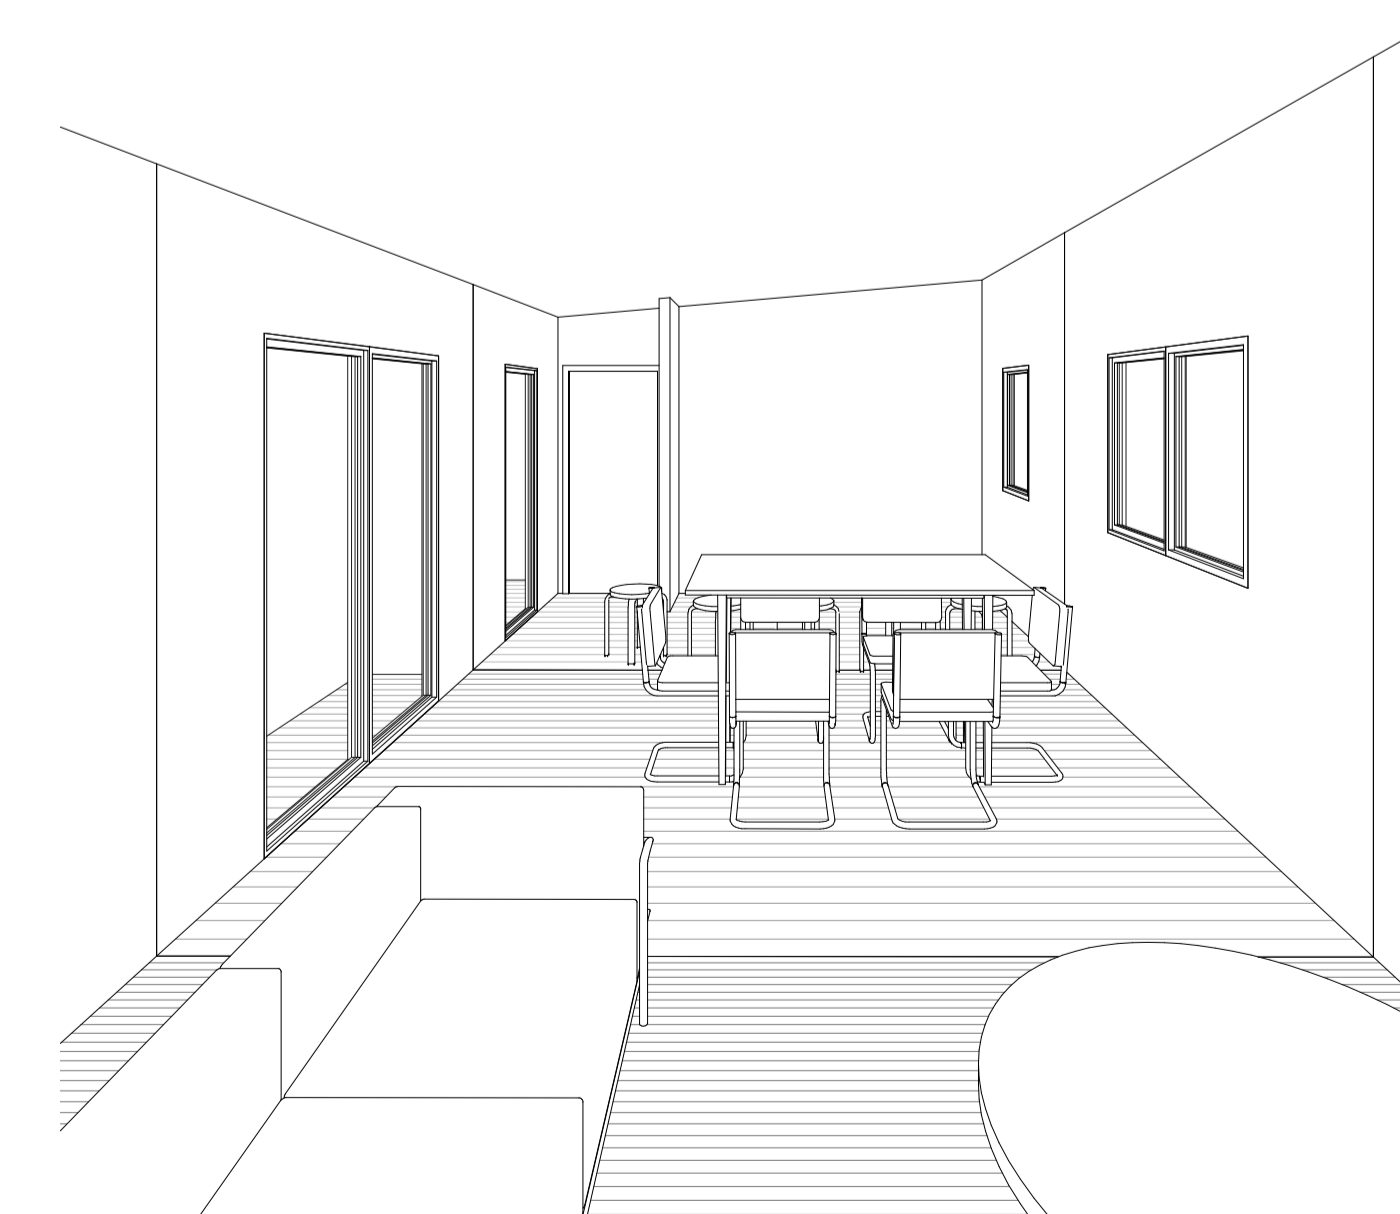

Planta Primer Nivel
1 : 50

Cuadro de Superficies
1 : 110

Alzado Posterior
1 : 50

Alzado Derecho
1 : 50

Sección 1
1 : 50

Alzado Frontal
1 : 50

Alzado Izquierdo
1 : 50

Sección 2
1 : 50

ISO 01

ISO 02

Vivienda Modular
Variante: 19.10.2022
Metros ² : 111.5 m ²
Programa:
Escala: Como se indica
A01
