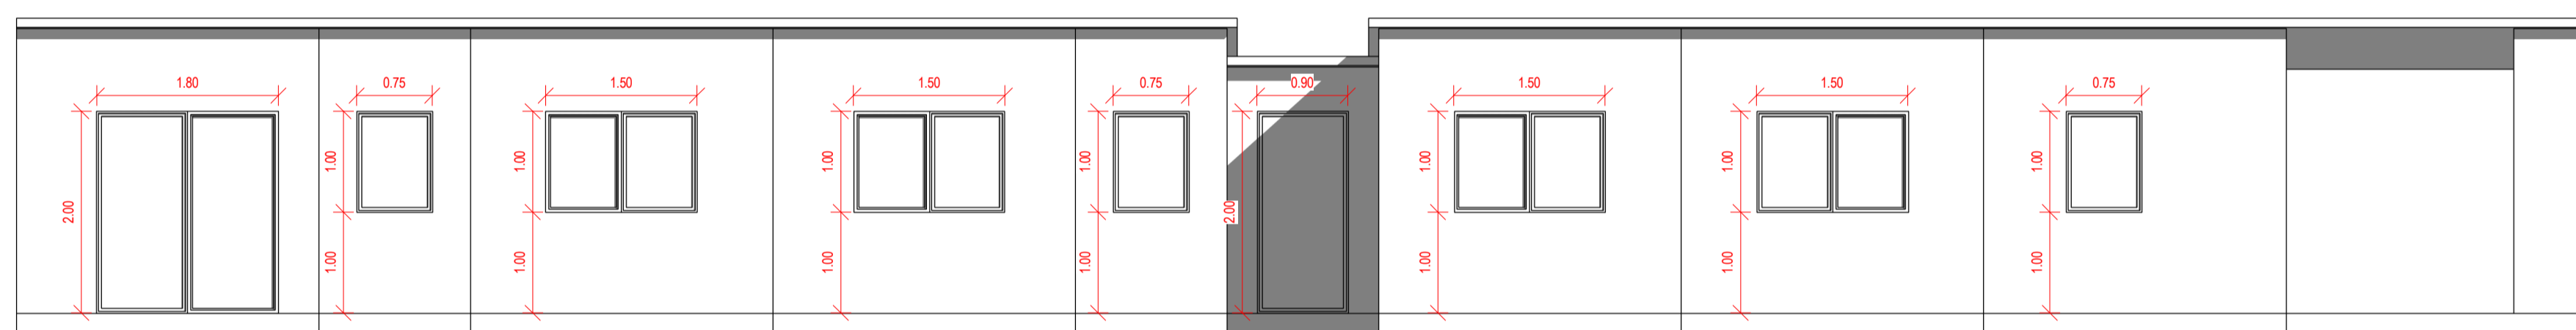

Planta Primer Nivel
1 : 50

Cuadro de Superficies
1 : 110

Alzado Posterior
1 : 50

Alzado Derecho
1 : 50

Sección 1
1 : 50

Alzado Frontal
1 : 50

Alzado Izquierdo
1 : 50

Sección 2
1 : 50

ISO 01

ISO 02

Vivienda Modular
Variante: 19.10.2022
Metros ² : 111.5 m ²
Programa:
Escala: Como se indica
A01
