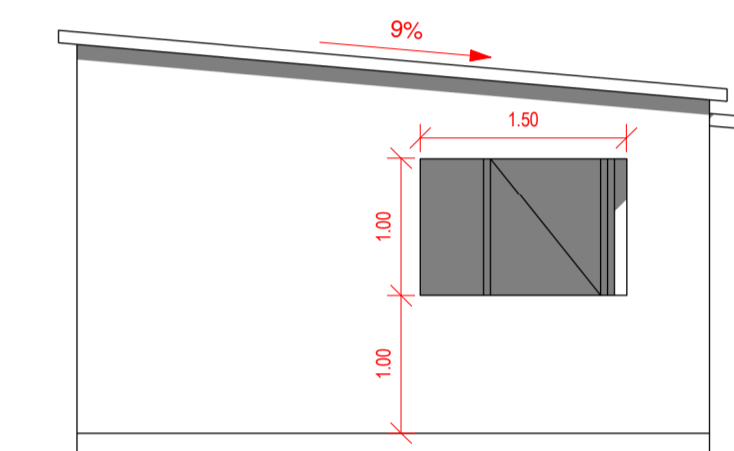

Planta Primer Nivel
1 : 50

Cuadro de Superficies
1 : 110

Alzado Posterior
1 : 50

Alzado Derecho
1 : 50

Sección 1
1 : 50

Alzado Frontal
1 : 50

Alzado Izquierdo
1 : 50

Sección 2
1 : 50

ISO 01

ISO 02

Vivienda Modular
Variante: 19.10.2022
Metros ² : 111.5 m ²
Programa:
Escala: Como se indica
A01
