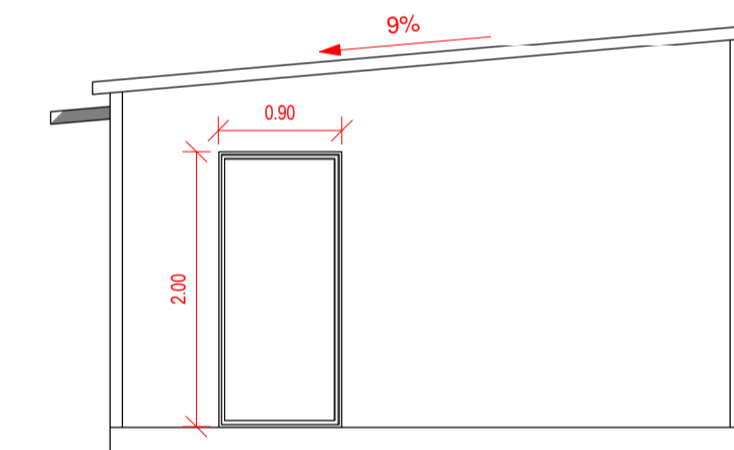

Planta Primer Nivel
1 : 50

Cuadro de Superficies
1 : 110

Alzado Posterior
1 : 50

Alzado Derecho
1 : 50

Sección 1
1 : 50

Alzado Frontal
1 : 50

Alzado Izquierdo
1 : 50

Sección 2
1 : 50

ISO 01

ISO 02

Vivienda Modular
Variante: 19.10.2022
Metros ² : 111.5 m ²
Programa:
Escala: Como se indica
A01
