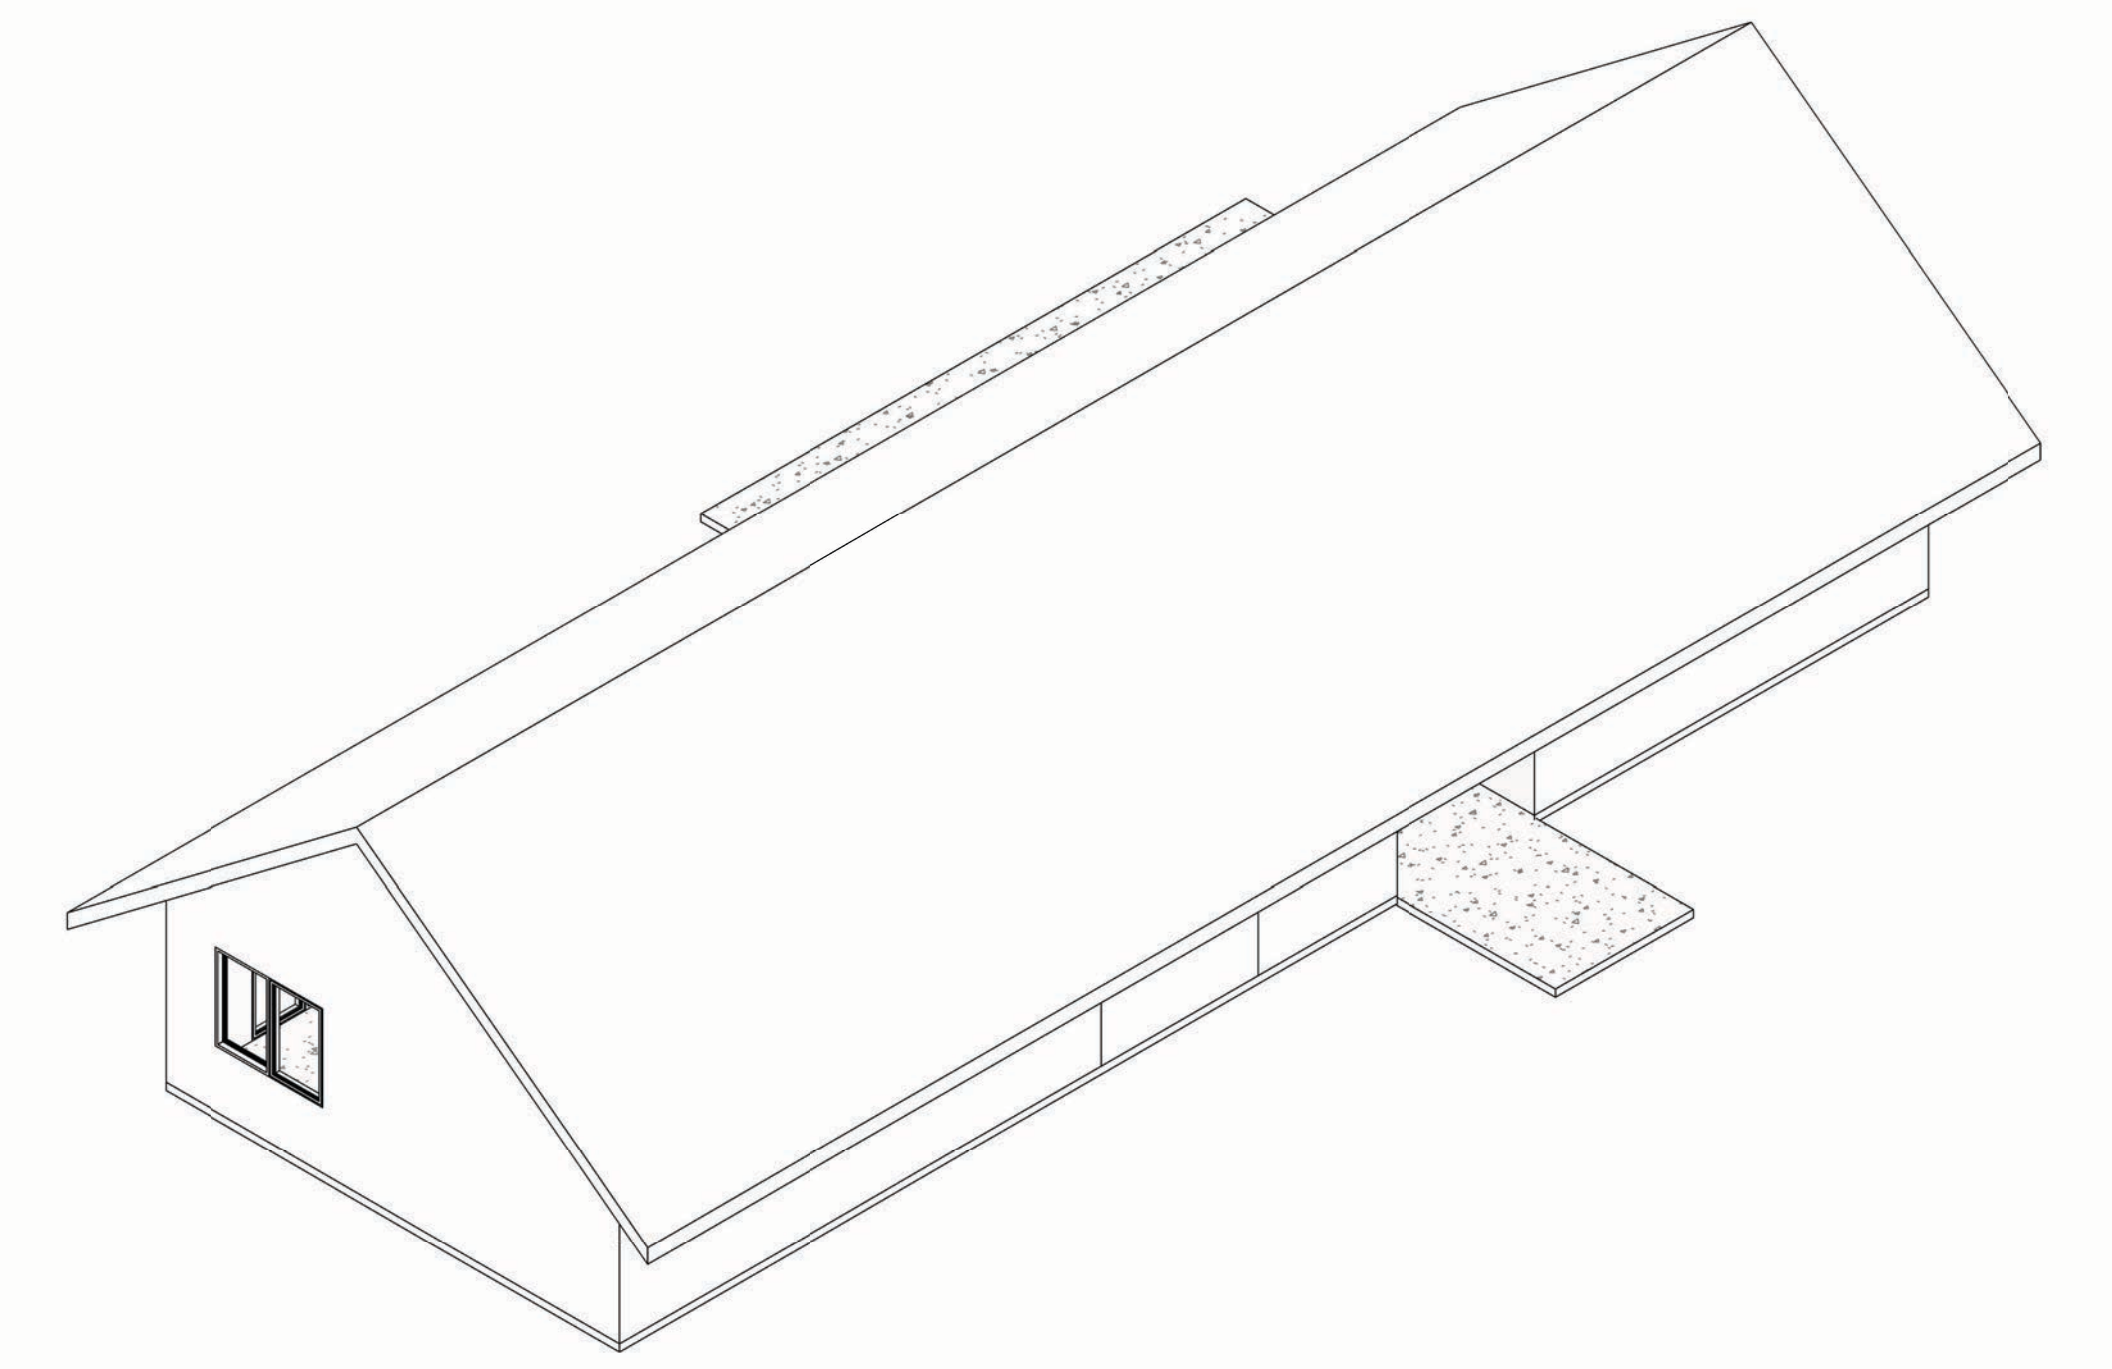

Planta Primer Nivel
1 : 50

Plano de Cubierta
1 : 100

Plano Losa
1 : 100

Iso 01

Iso 02

Alzado Norte
1 : 50

Alzado Oriente
1 : 50

Alzado Poniente
1 : 50

Alzado Sur
1 : 50

CASA GERMAN JOHOW

Variante:

Metros ²:

Programa:

Escala: Como se indica

A 01