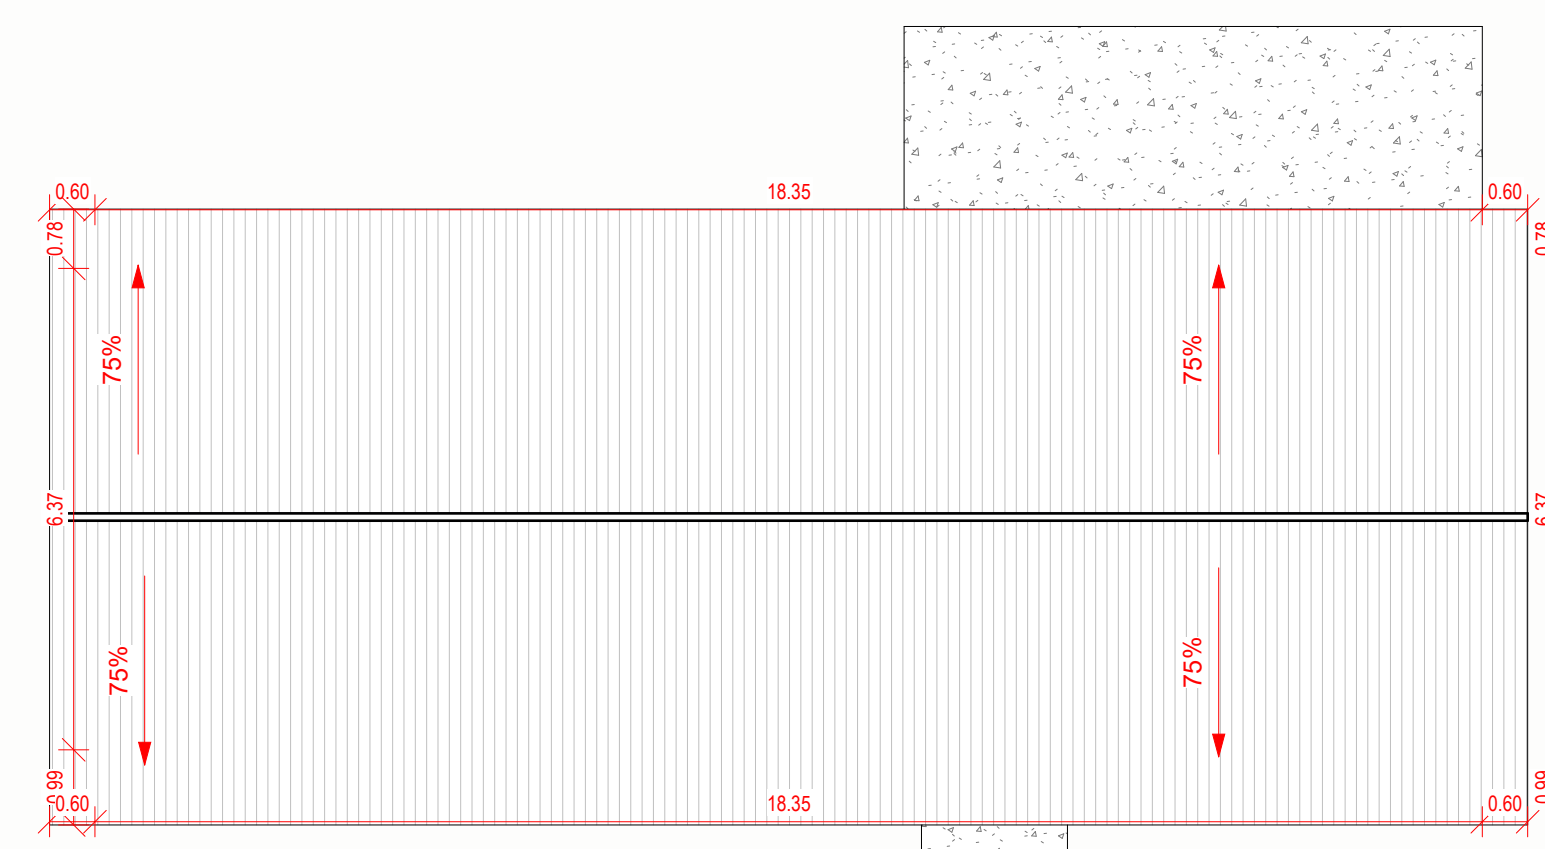

Planta Primer Nivel
1 : 50

Plano de Cubierta
1 : 100

Plano Losa
1 : 100

Iso 01

Iso 02

Alzado Norte
1 : 50

Alzado Oriente
1 : 50

Alzado Poniente
1 : 50

Alzado Sur
1 : 50

CASA GERMAN JOHOW

Variante:

Metros ²:

Programa:

Escala: Como se indica

A 01