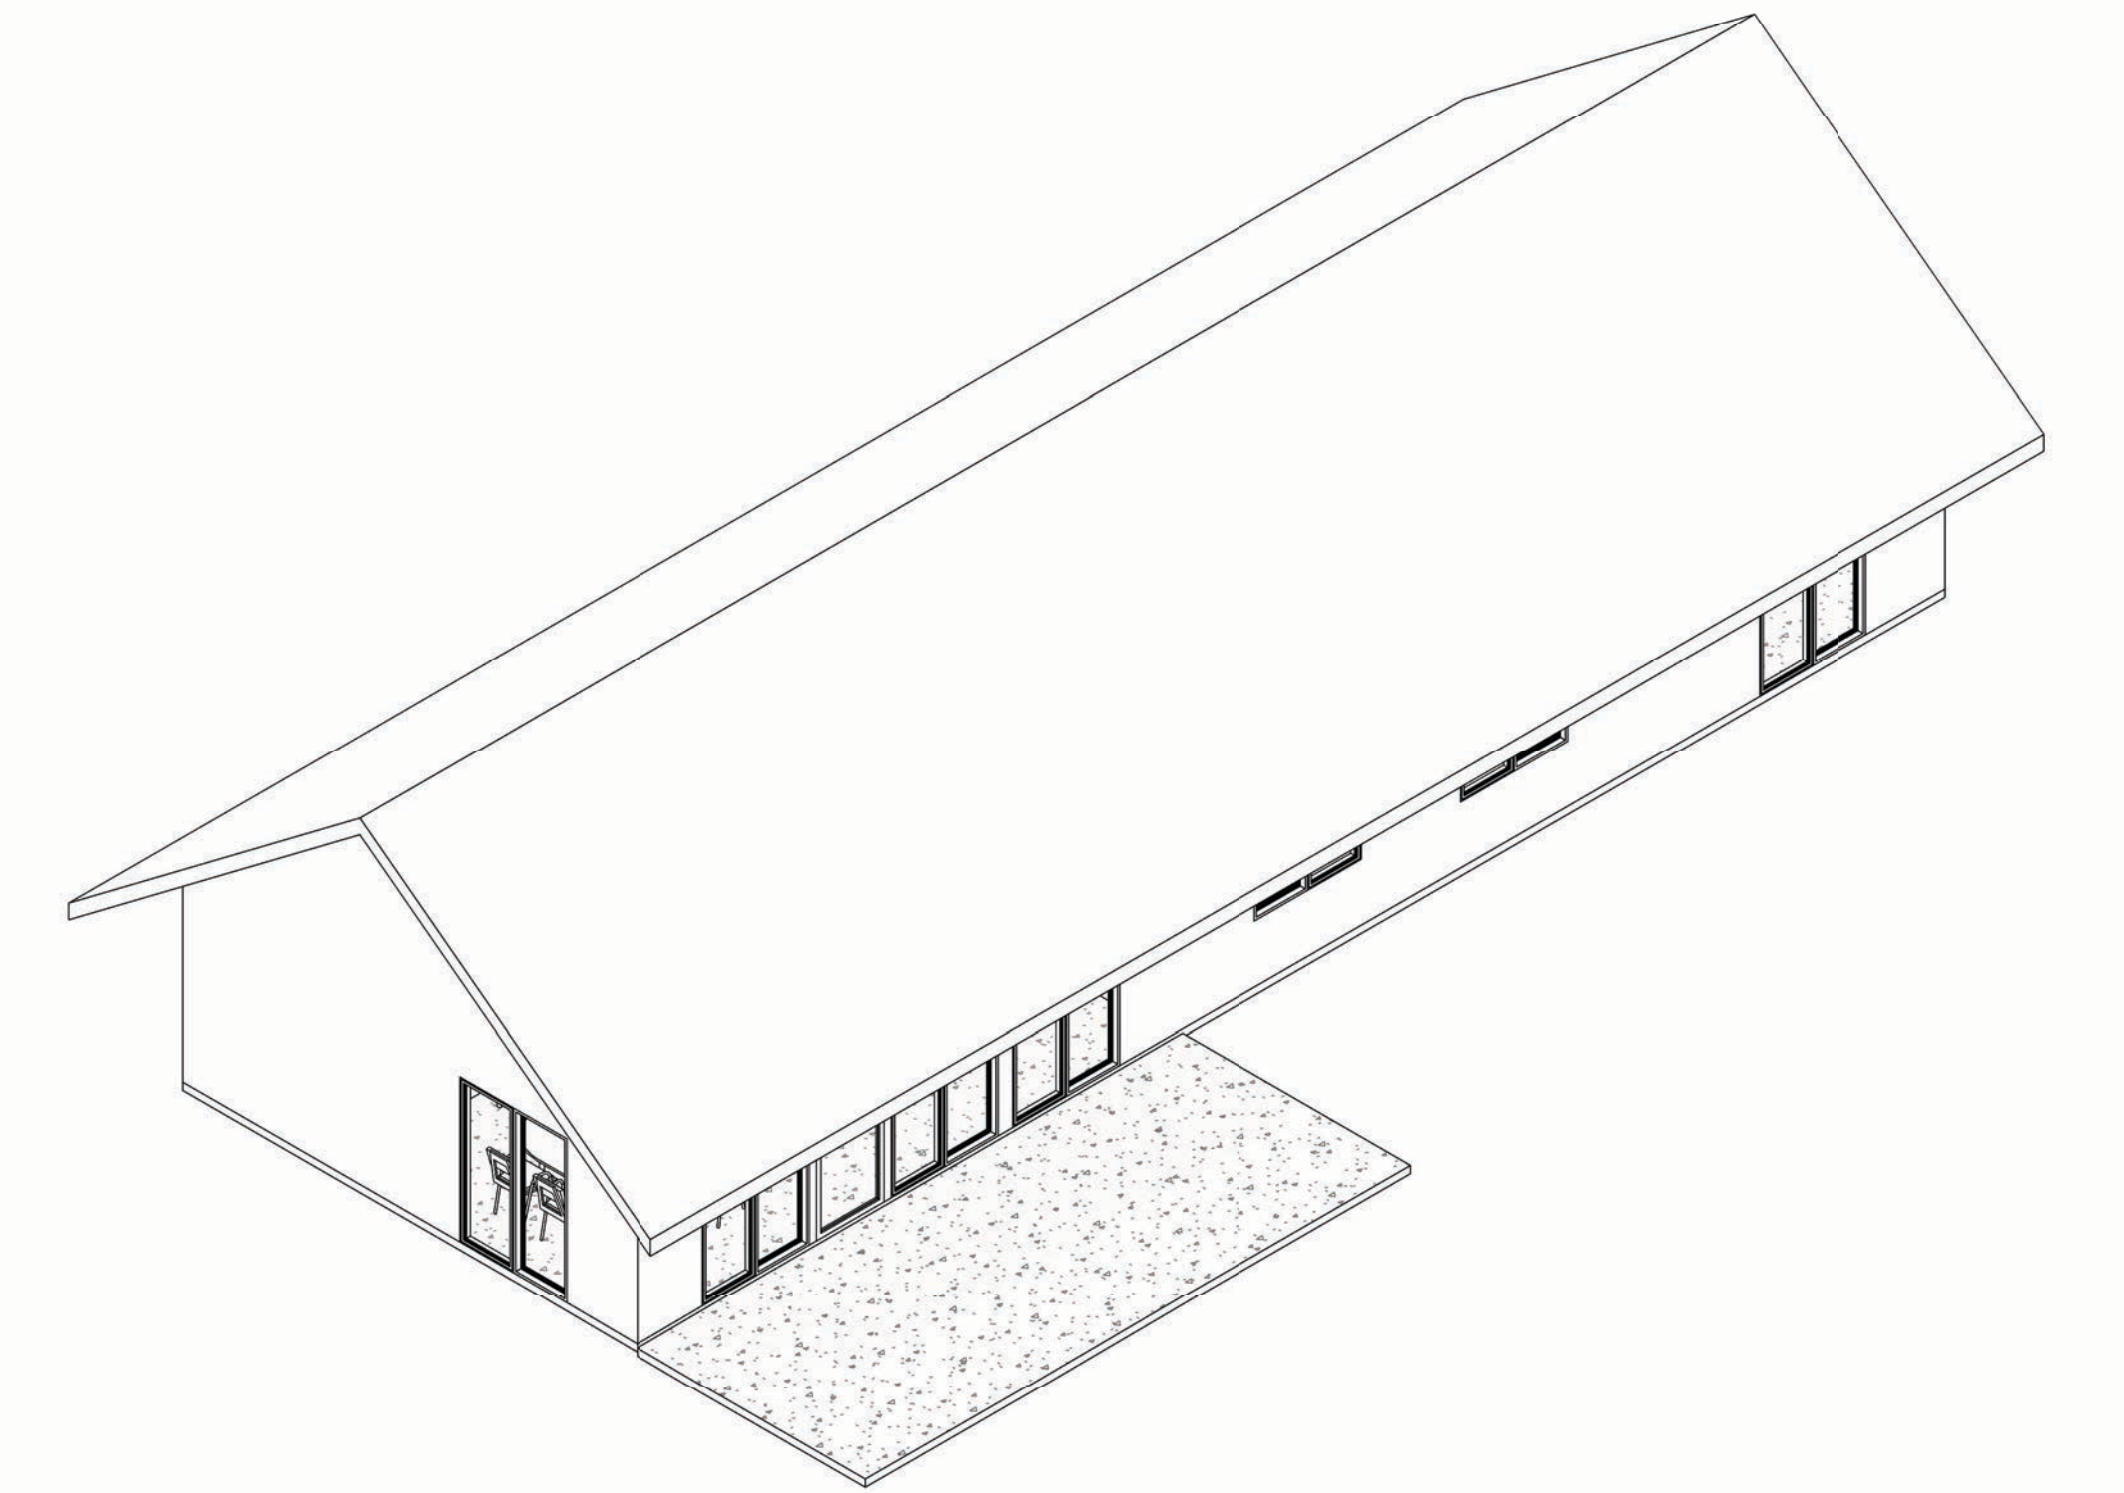

Planta Primer Nivel
1 : 50

Plano de Cubierta
1 : 100

Plano Losa
1 : 100

Iso 01

Iso 02

Alzado Norte
1 : 50

Alzado Oriente
1 : 50

Alzado Poniente
1 : 50

Alzado Sur
1 : 50

CASA GERMAN JOHOW

Variante:

Metros ²:

Programa:

Escala: Como se indica

A 01