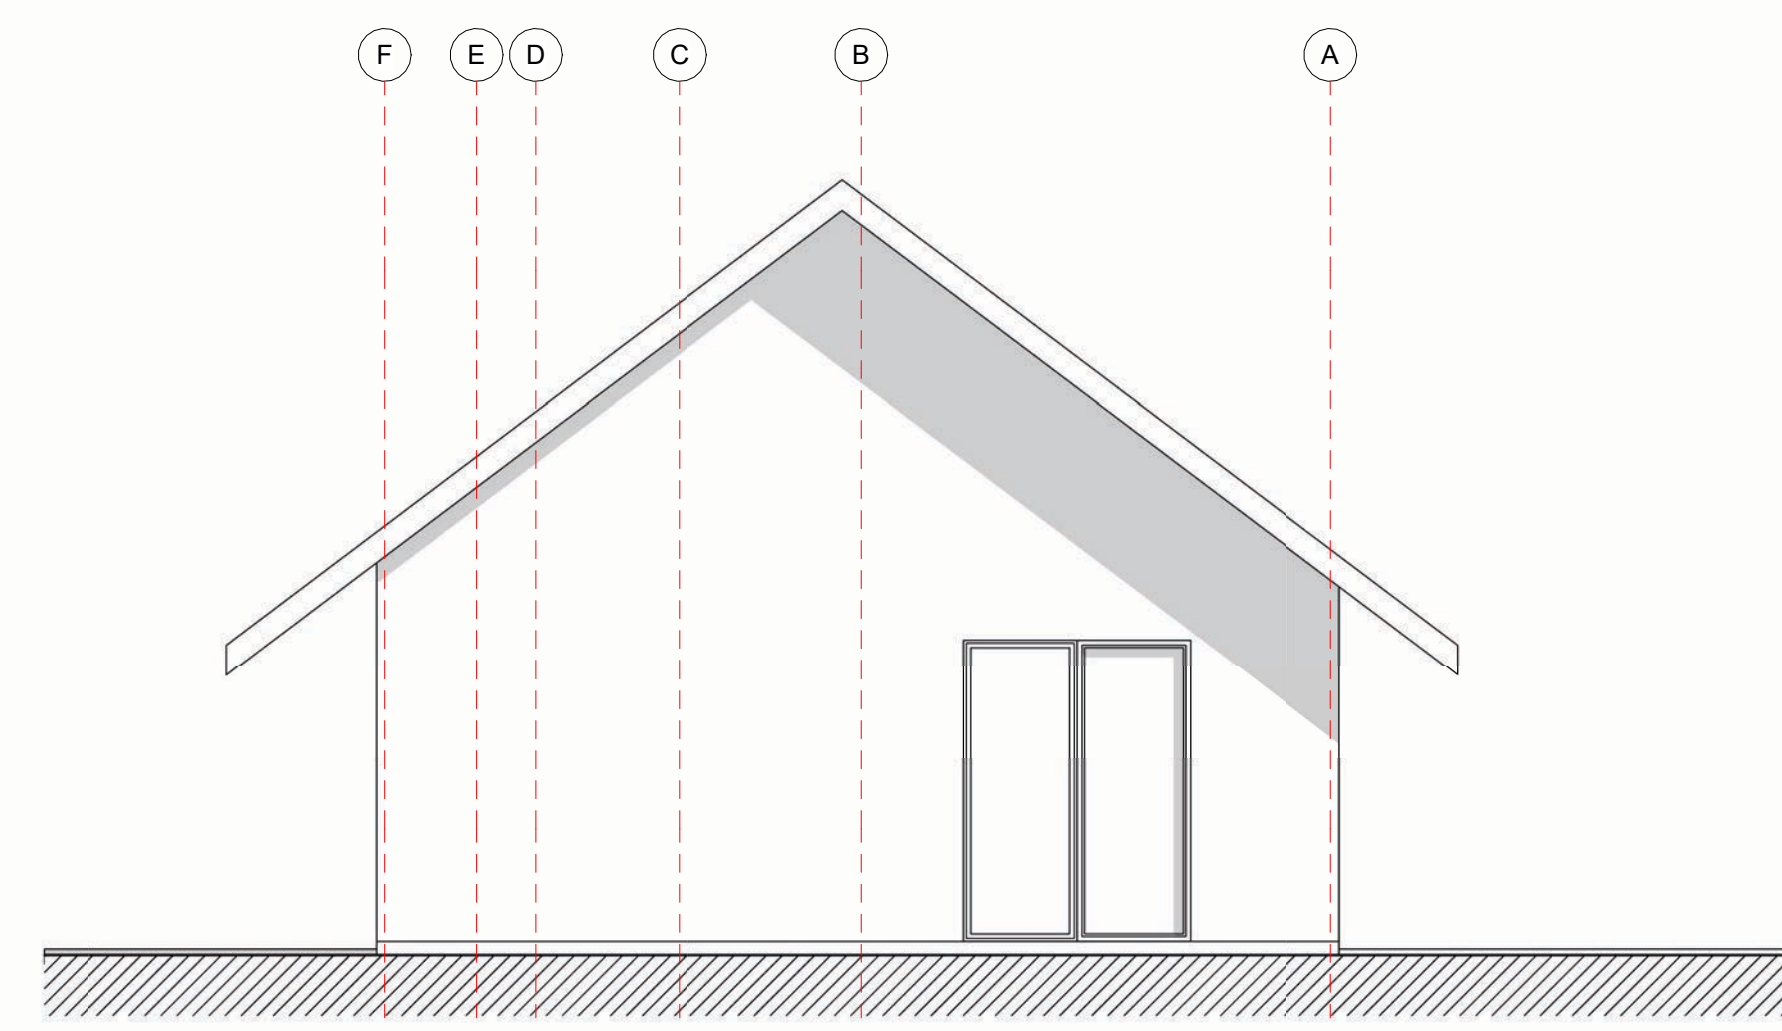

Planta Primer Nivel
1 : 50

Plano de Cubierta
1 : 100

Plano Losa
1 : 100

Iso 01

Iso 02

Alzado Norte
1 : 50

Alzado Oriente
1 : 50

Alzado Poniente
1 : 50

Alzado Sur
1 : 50

CASA GERMAN JOHOW

Variante:

Metros ²:

Programa:

Escala: Como se indica

A 01