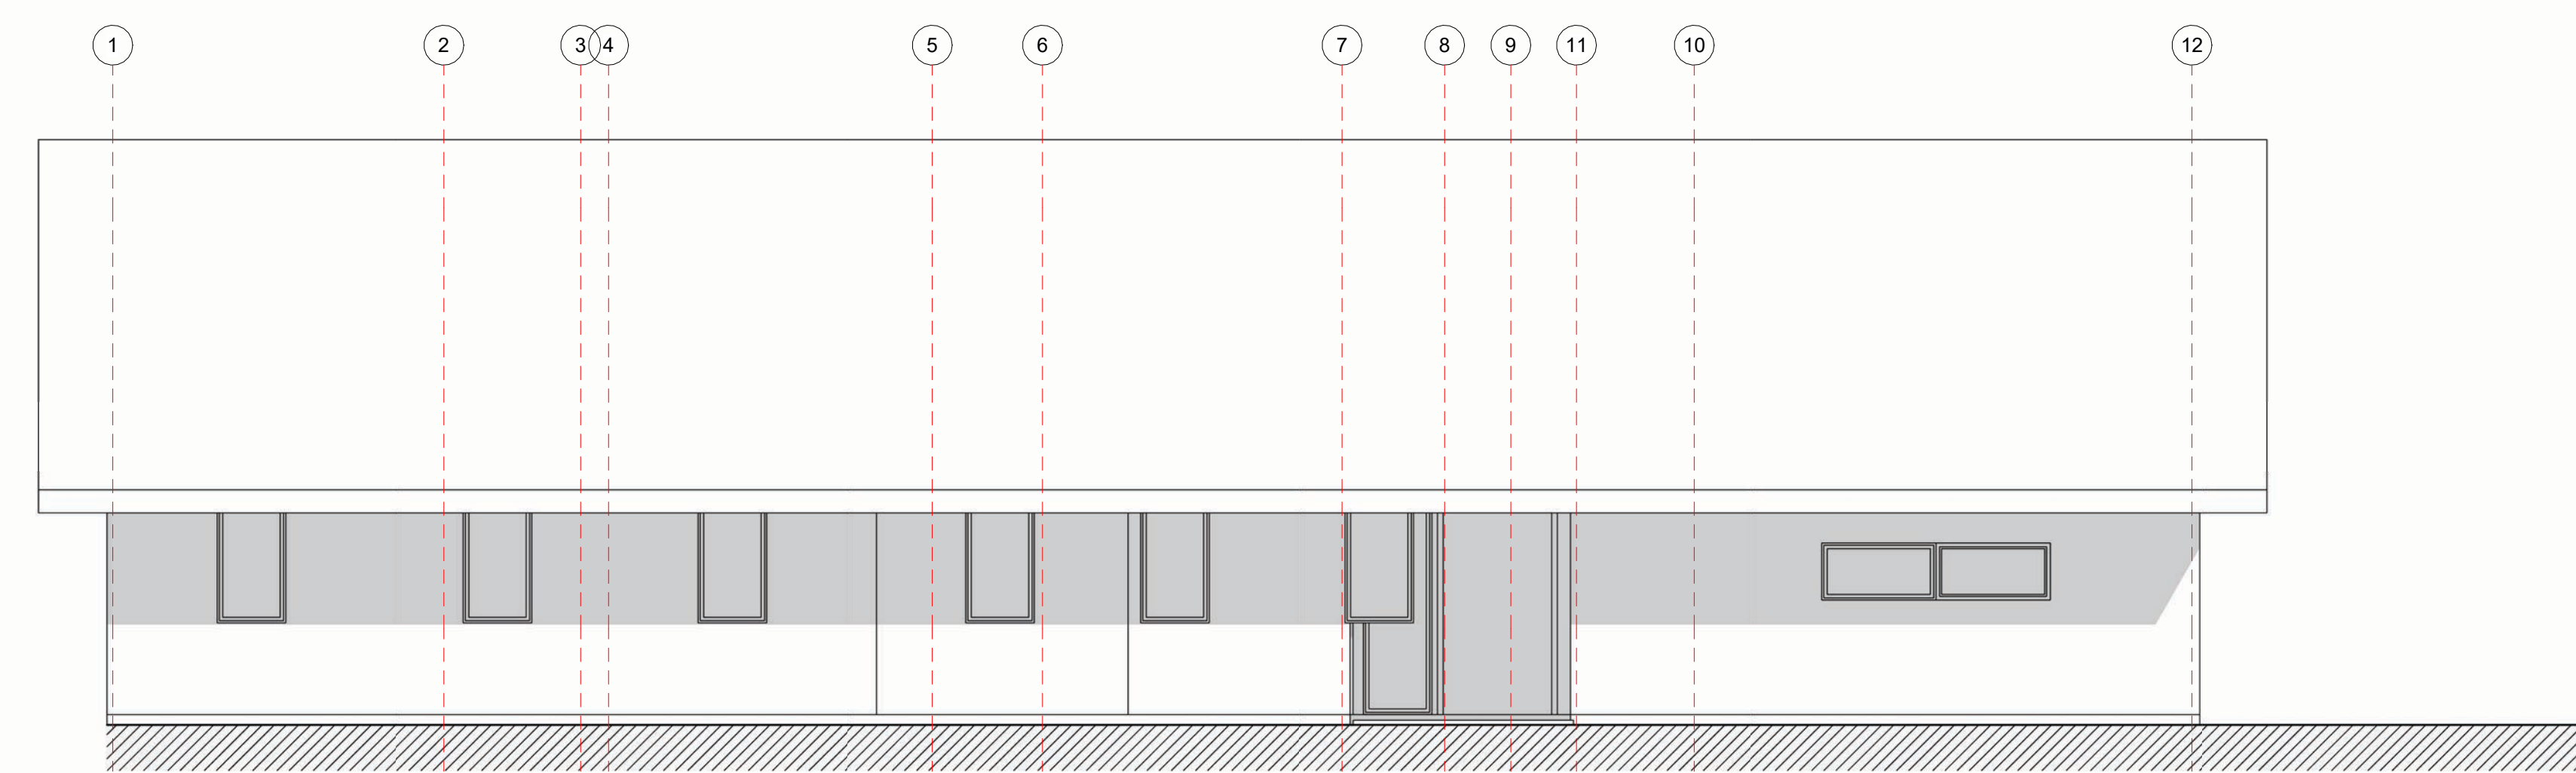

Planta Primer Nivel
1 : 50

Plano de Cubierta
1 : 100

Plano Losa
1 : 100

Iso 01

Iso 02

Alzado Norte
1 : 50

Alzado Oriente
1 : 50

Alzado Poniente
1 : 50

Alzado Sur
1 : 50

CASA GERMAN JOHOW

Variante:

Metros ²:

Programa:

Escala: Como se indica

A 01