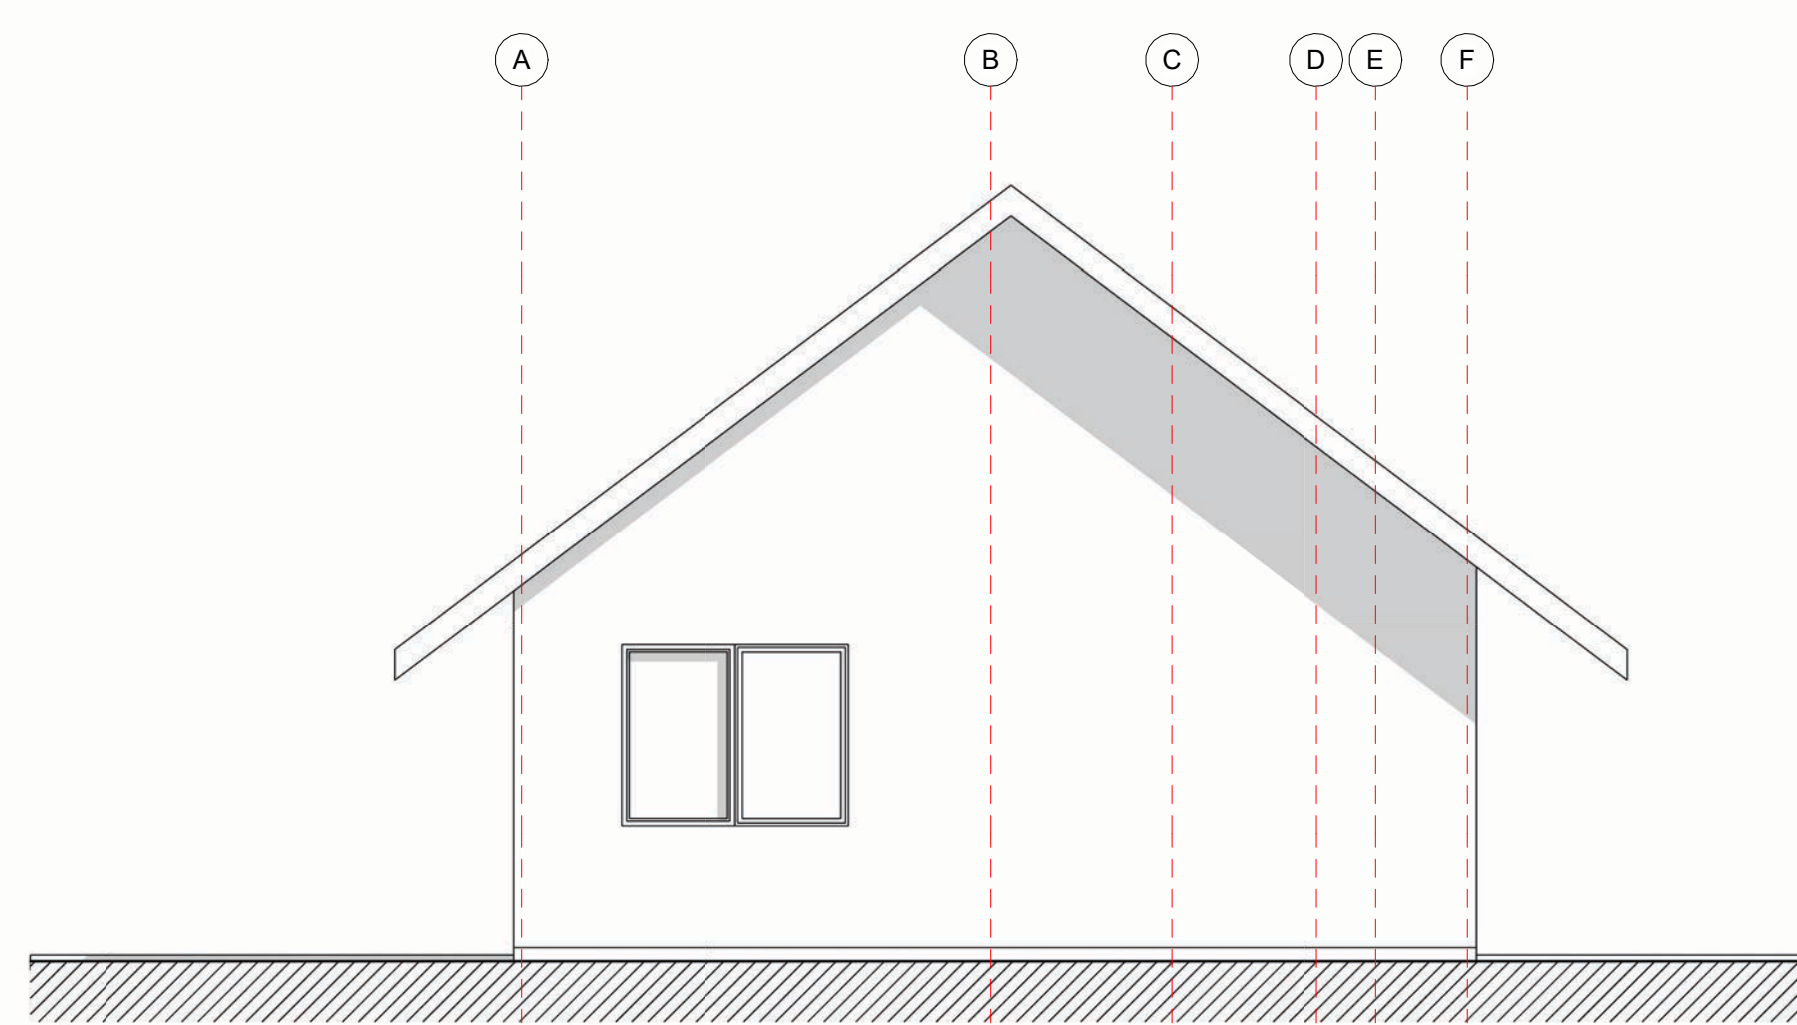

Planta Primer Nivel
1 : 50

Plano de Cubierta
1 : 100

Plano Losa
1 : 100

Iso 01

Iso 02

Alzado Norte
1 : 50

Alzado Oriente
1 : 50

Alzado Poniente
1 : 50

Alzado Sur
1 : 50

CASA GERMAN JOHOW

Variante:

Metros ²:

Programa:

Escala: Como se indica

A 01