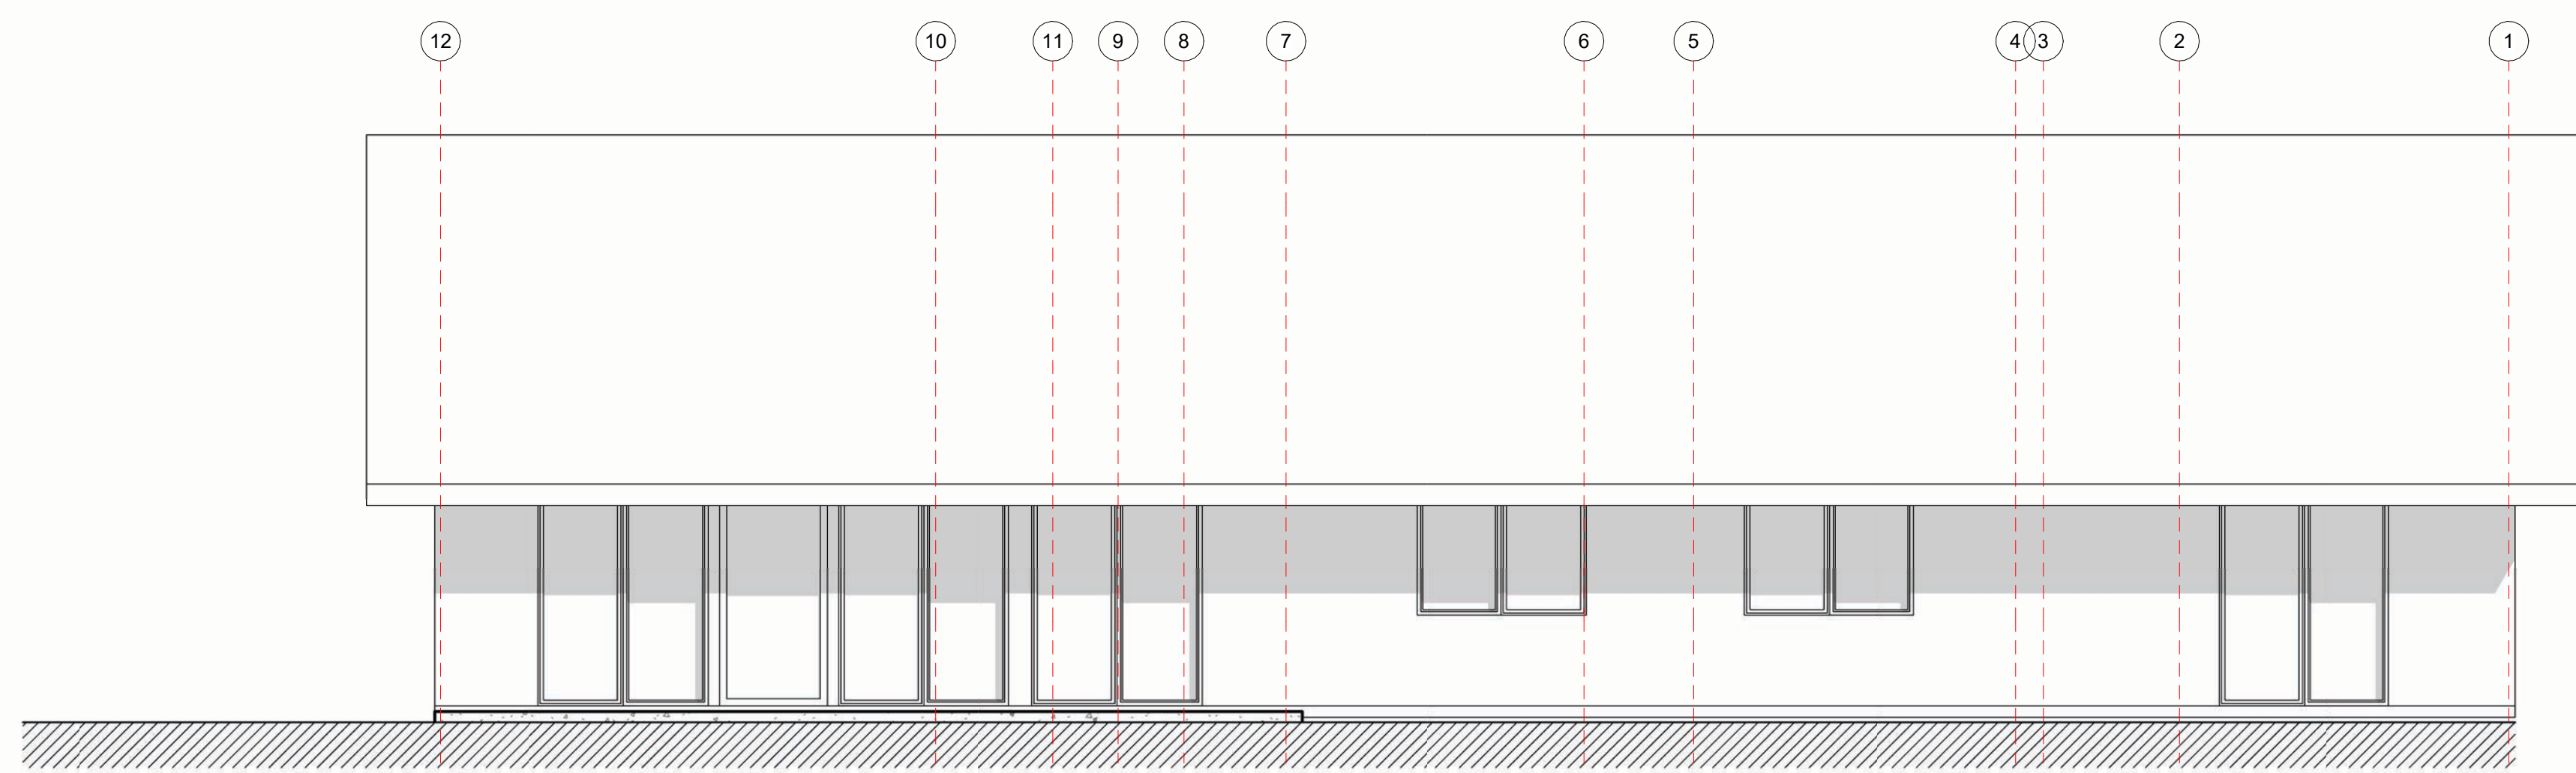

Planta Primer Nivel
1 : 50

Plano de Cubierta
1 : 100

Plano Losa
1 : 100

Iso 01

Iso 02

Alzado Norte
1 : 50

Alzado Oriente
1 : 50

Alzado Poniente
1 : 50

Alzado Sur
1 : 50

CASA GERMAN JOHOW

Variante:

Metros ²:

Programa:

Escala: Como se indica

A 01