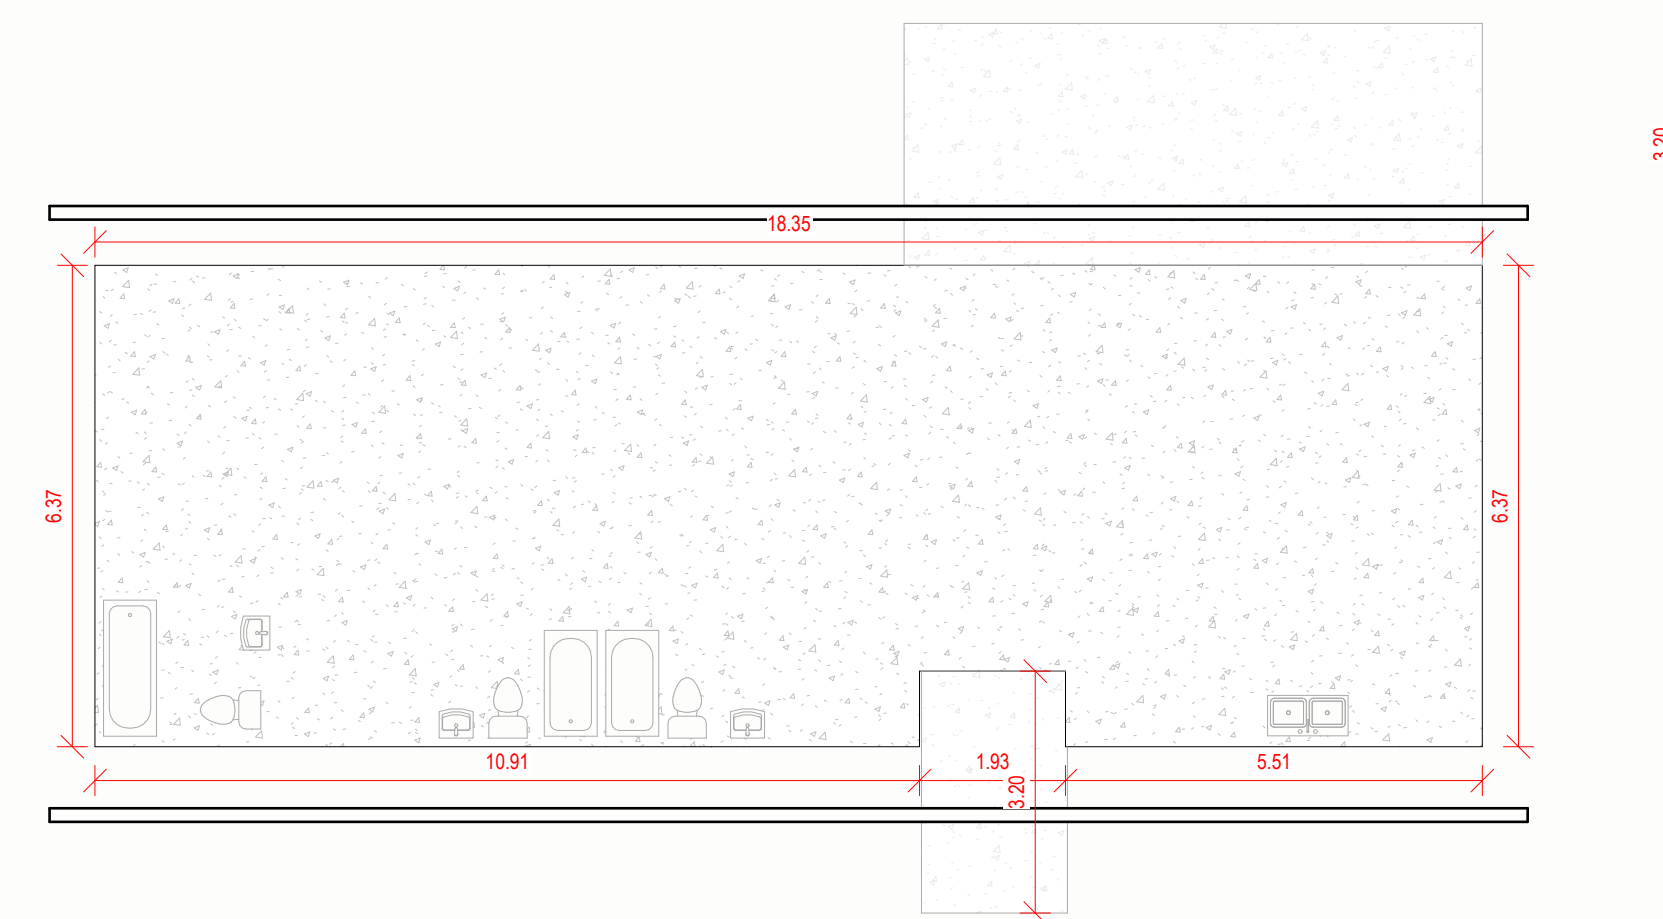

Planta Primer Nivel
1 : 50

Plano de Cubierta
1 : 100

Plano Losa
1 : 100

Iso 01

Iso 02

Alzado Norte
1 : 50

Alzado Oriente
1 : 50

Alzado Poniente
1 : 50

Alzado Sur
1 : 50

CASA GERMAN JOHOW

Variante:

Metros ²:

Programa:

Escala: Como se indica

A 01