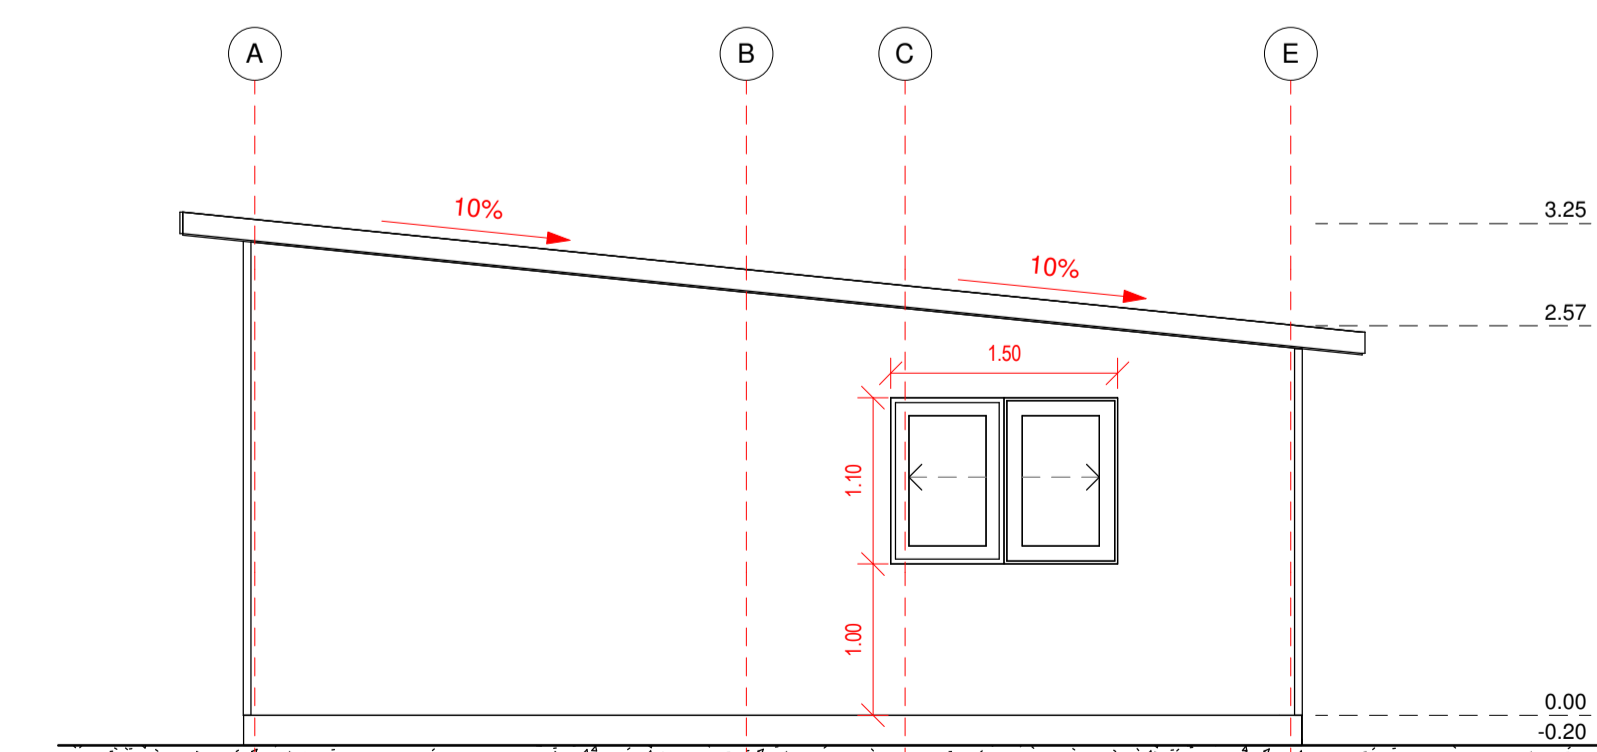

Planta Primer Nivel

1 : 50

ISO 01.

ISO 02.

Cuadro de Superficies

1 : 100

Alzado Frontal

1 : 50

Alzado Izquierdo

1 : 50

Alzado Posterior

1 : 50

Alzado Derecho

1 : 50

Norden Ramón
Andrades

Variante: 19.10.2022

Metros ²: 111.5 m²

Programa:

Escala: Como se indica

A01