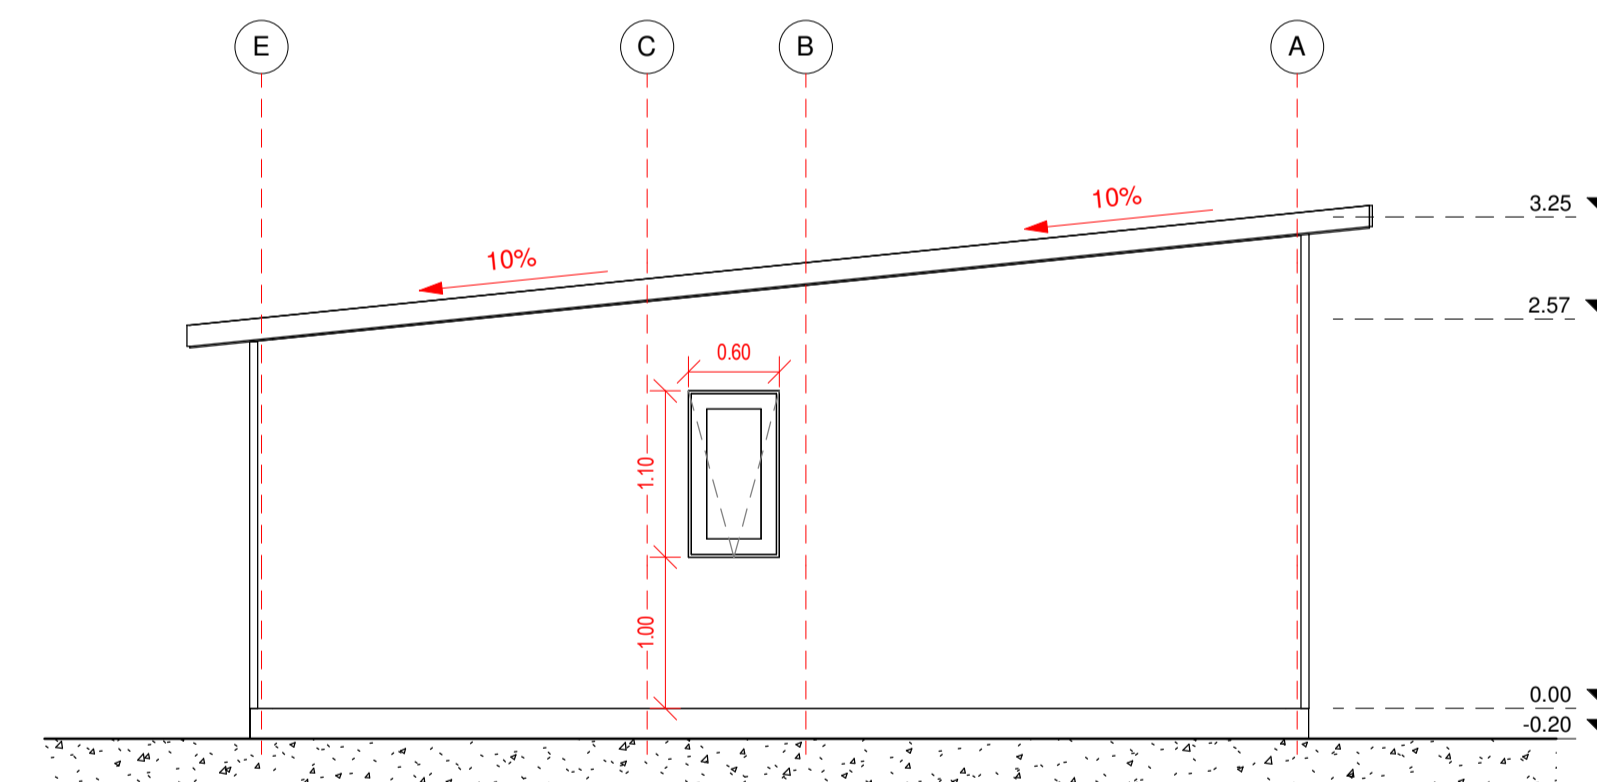

Planta Primer Nivel

1 : 50

ISO 01.

ISO 02.

Cuadro de Superficies

1 : 100

Alzado Frontal

1 : 50

Alzado Izquierdo

1 : 50

Alzado Posterior

1 : 50

Alzado Derecho

1 : 50

Norden Ramón
Andrades

Variante: 19.10.2022

Metros ²: 111.5 m²

Programa:

Escala: Como se indica

A01