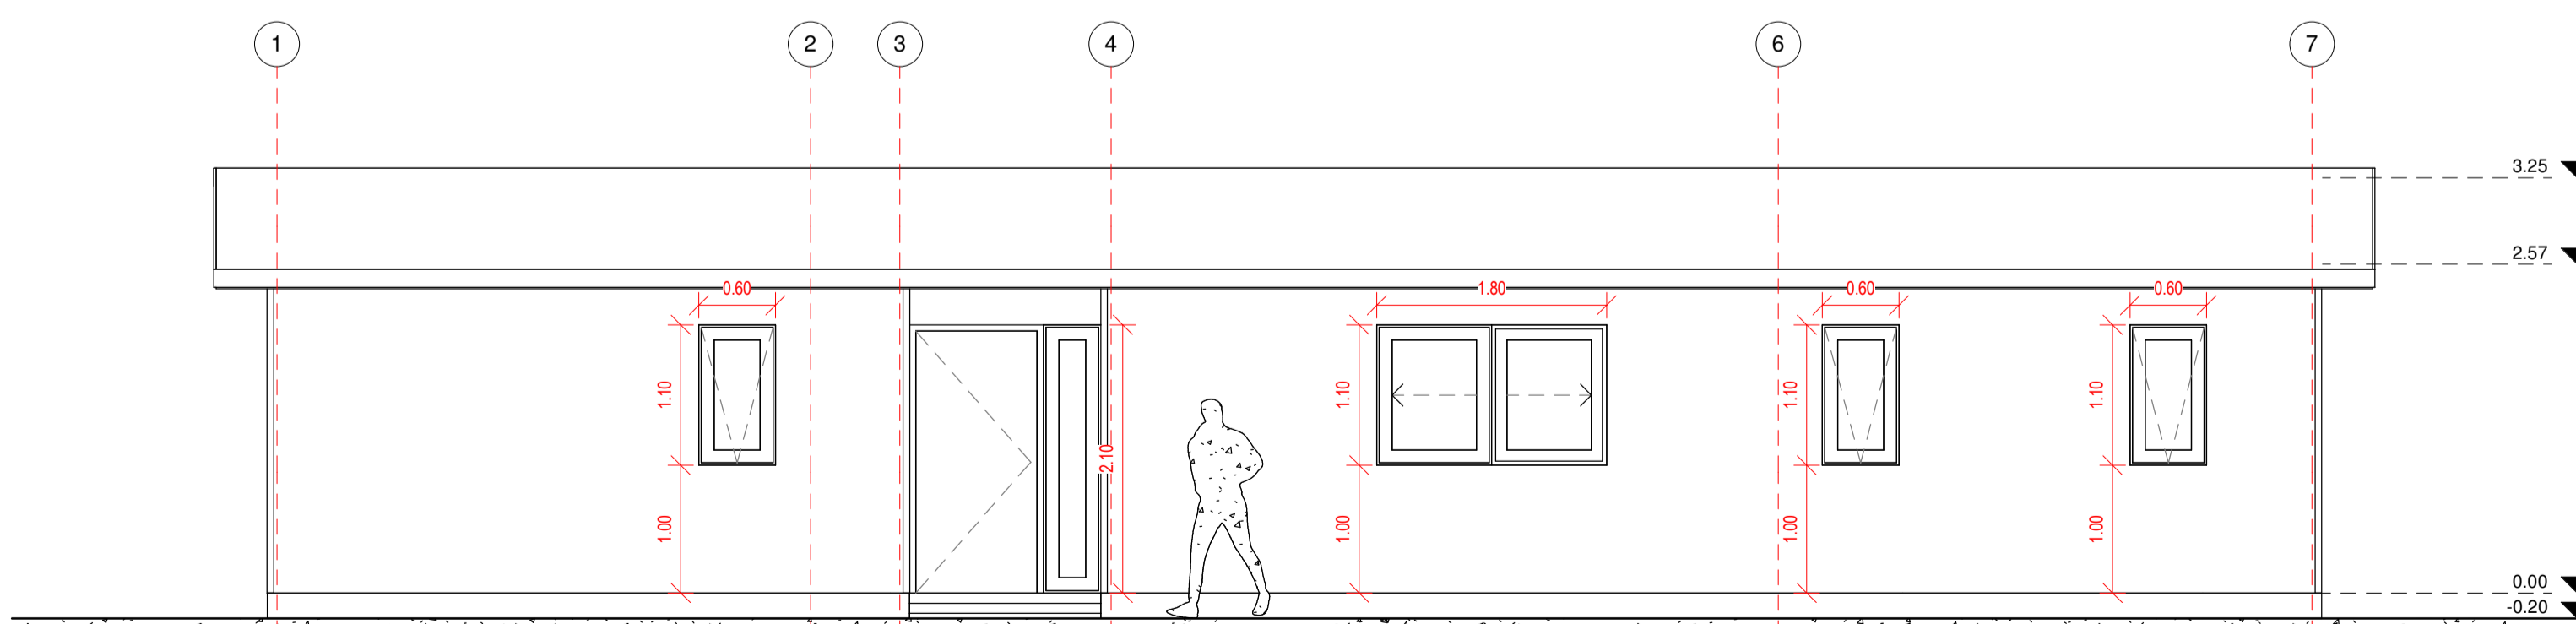

Planta Primer Nivel

1 : 50

ISO 01.

ISO 02.

Cuadro de Superficies

1 : 100

Alzado Frontal

1 : 50

Alzado Izquierdo

1 : 50

Alzado Posterior

1 : 50

Alzado Derecho

1 : 50

Norden Ramón
Andrades

Variante: 19.10.2022

Metros ²: 111.5 m²

Programa:

Escala: Como se indica

A01