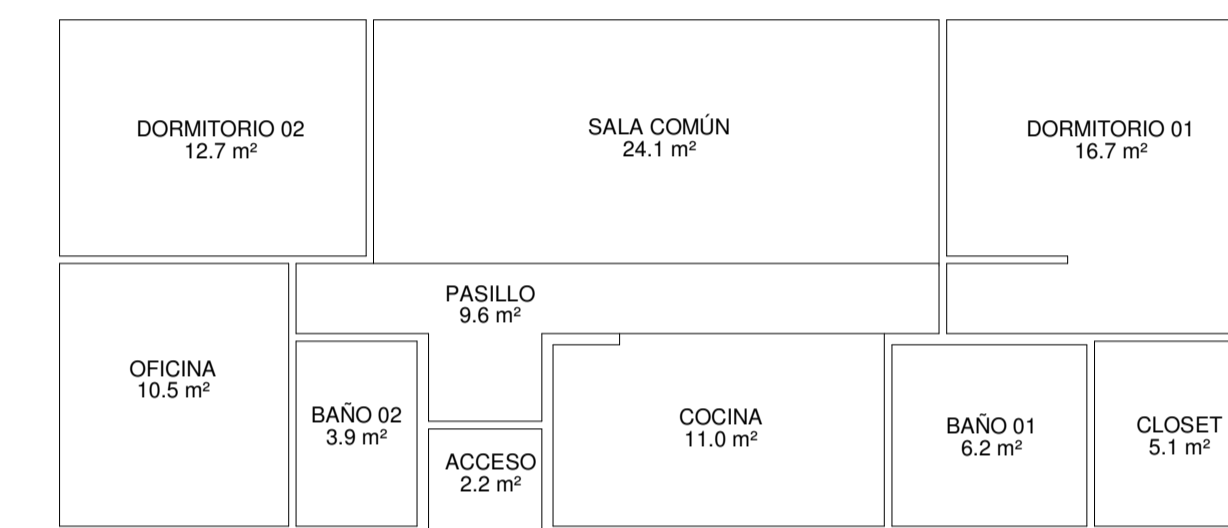

Planta Primer Nivel

1 : 50

ISO 01.

ISO 02.

Cuadro de Superficies

1 : 100

Alzado Frontal

1 : 50

Alzado Izquierdo

1 : 50

Alzado Posterior

1 : 50

Alzado Derecho

1 : 50

Norden Ramón
Andrades

Variante: 19.10.2022

Metros ²: 111.5 m²

Programa:

Escala: Como se indica

A01