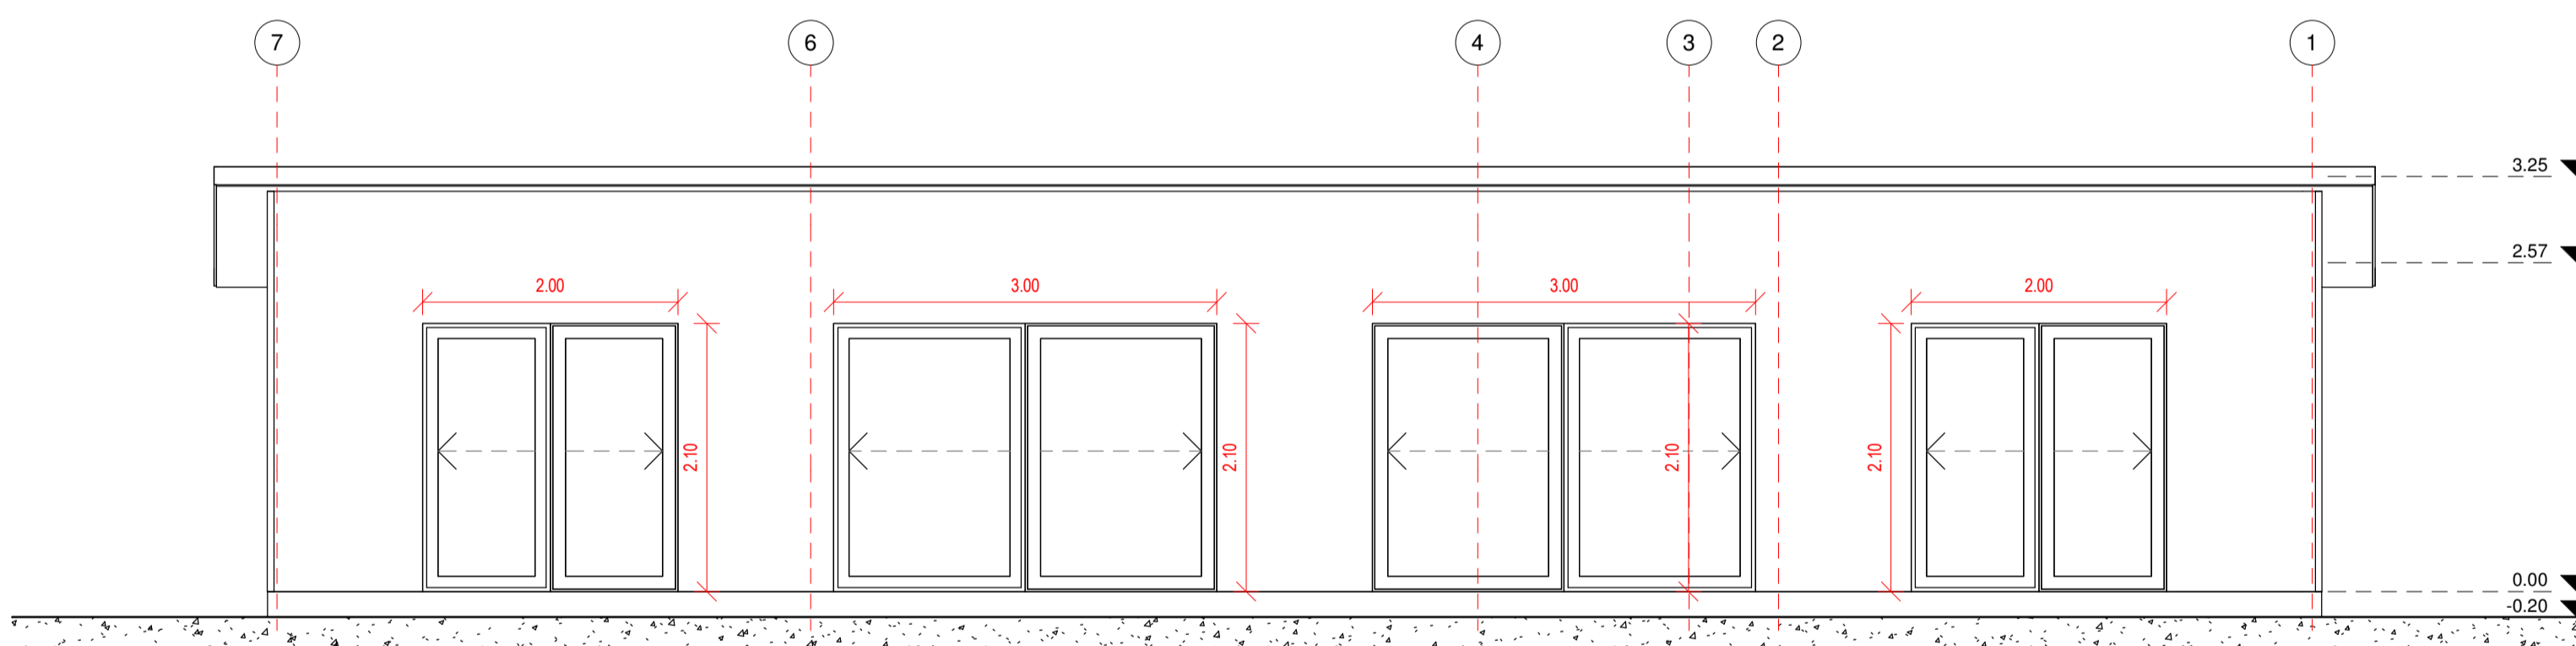

Planta Primer Nivel

1 : 50

ISO 01.

ISO 02.

Cuadro de Superficies

1 : 100

Alzado Frontal

1 : 50

Alzado Izquierdo

1 : 50

Alzado Posterior

1 : 50

Alzado Derecho

1 : 50

Norden Ramón
Andrades

Variante: 19.10.2022

Metros ²: 111.5 m²

Programa:

Escala: Como se indica

A01