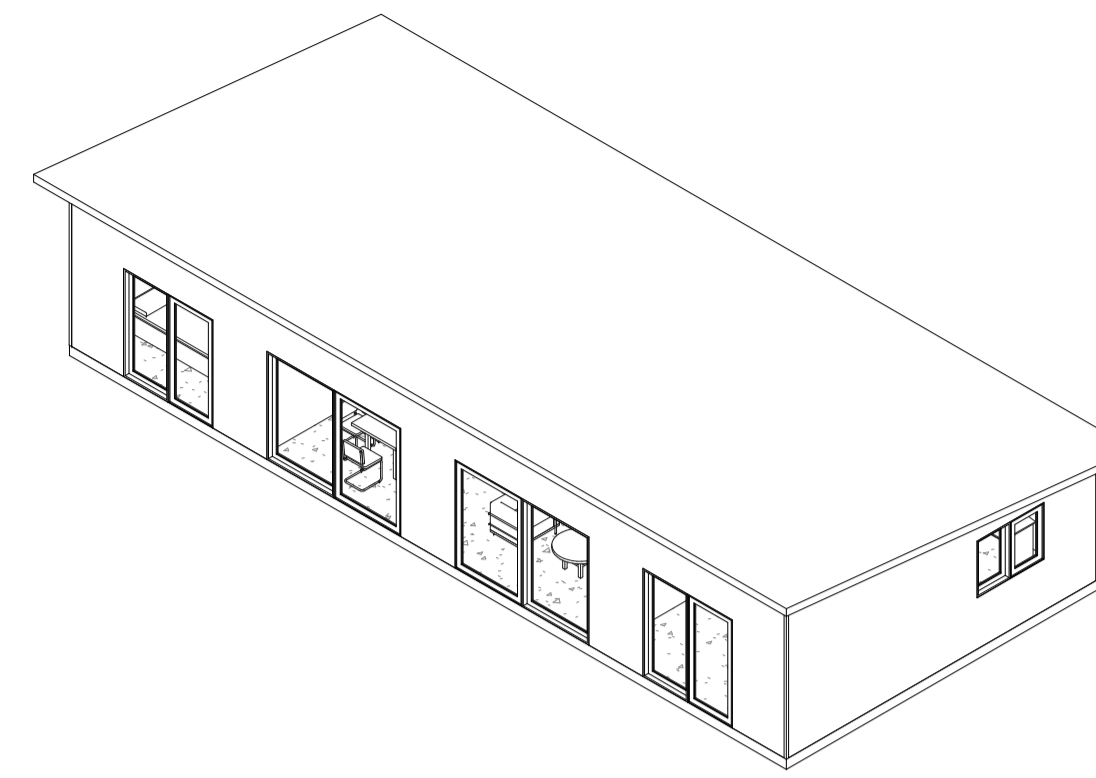

Planta Primer Nivel

1 : 50

ISO 01.

ISO 02.

Cuadro de Superficies

1 : 100

Alzado Frontal

1 : 50

Alzado Izquierdo

1 : 50

Alzado Posterior

1 : 50

Alzado Derecho

1 : 50

Norden Ramón
Andrades

Variante: 19.10.2022

Metros ²: 111.5 m²

Programa:

Escala: Como se indica

A01