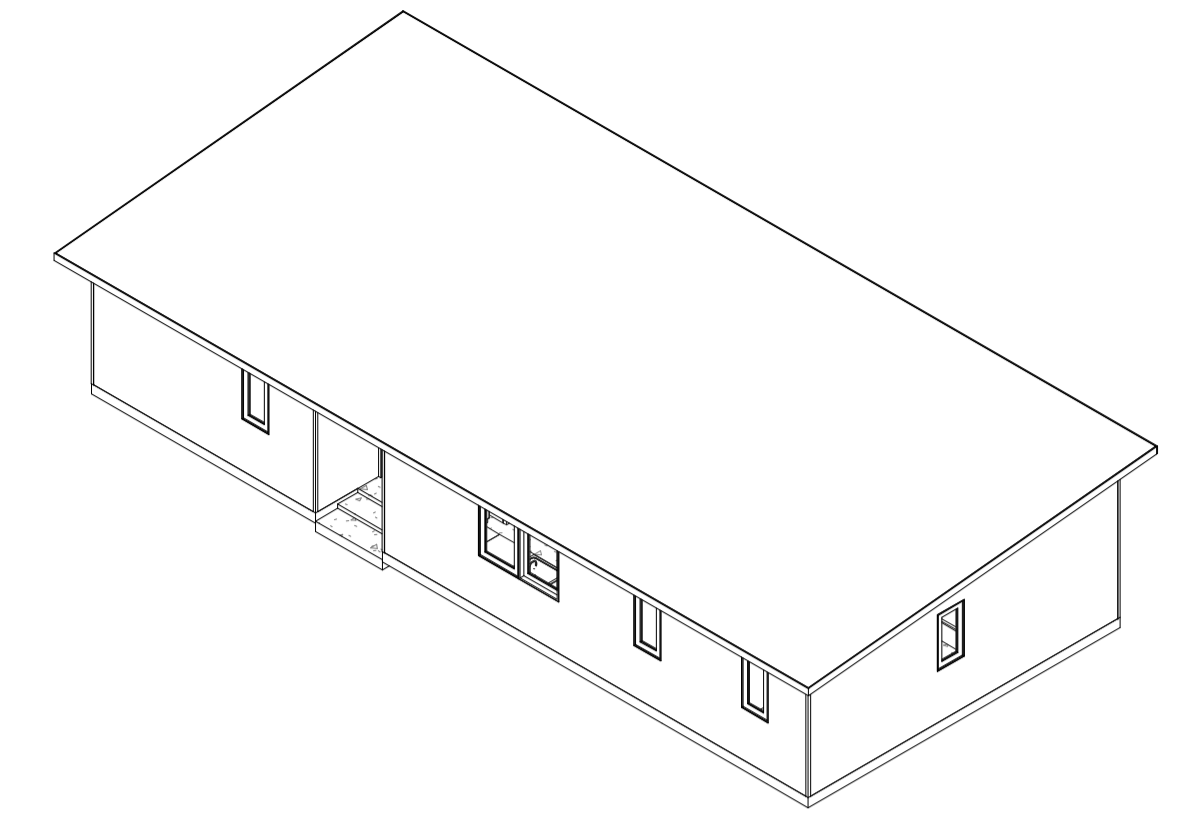

Planta Primer Nivel

1 : 50

ISO 01.

ISO 02.

Cuadro de Superficies

1 : 100

Alzado Frontal

1 : 50

Alzado Izquierdo

1 : 50

Alzado Posterior

1 : 50

Alzado Derecho

1 : 50

Norden Ramón
Andrades

Variante: 19.10.2022

Metros ²: 111.5 m²

Programa:

Escala: Como se indica

A01