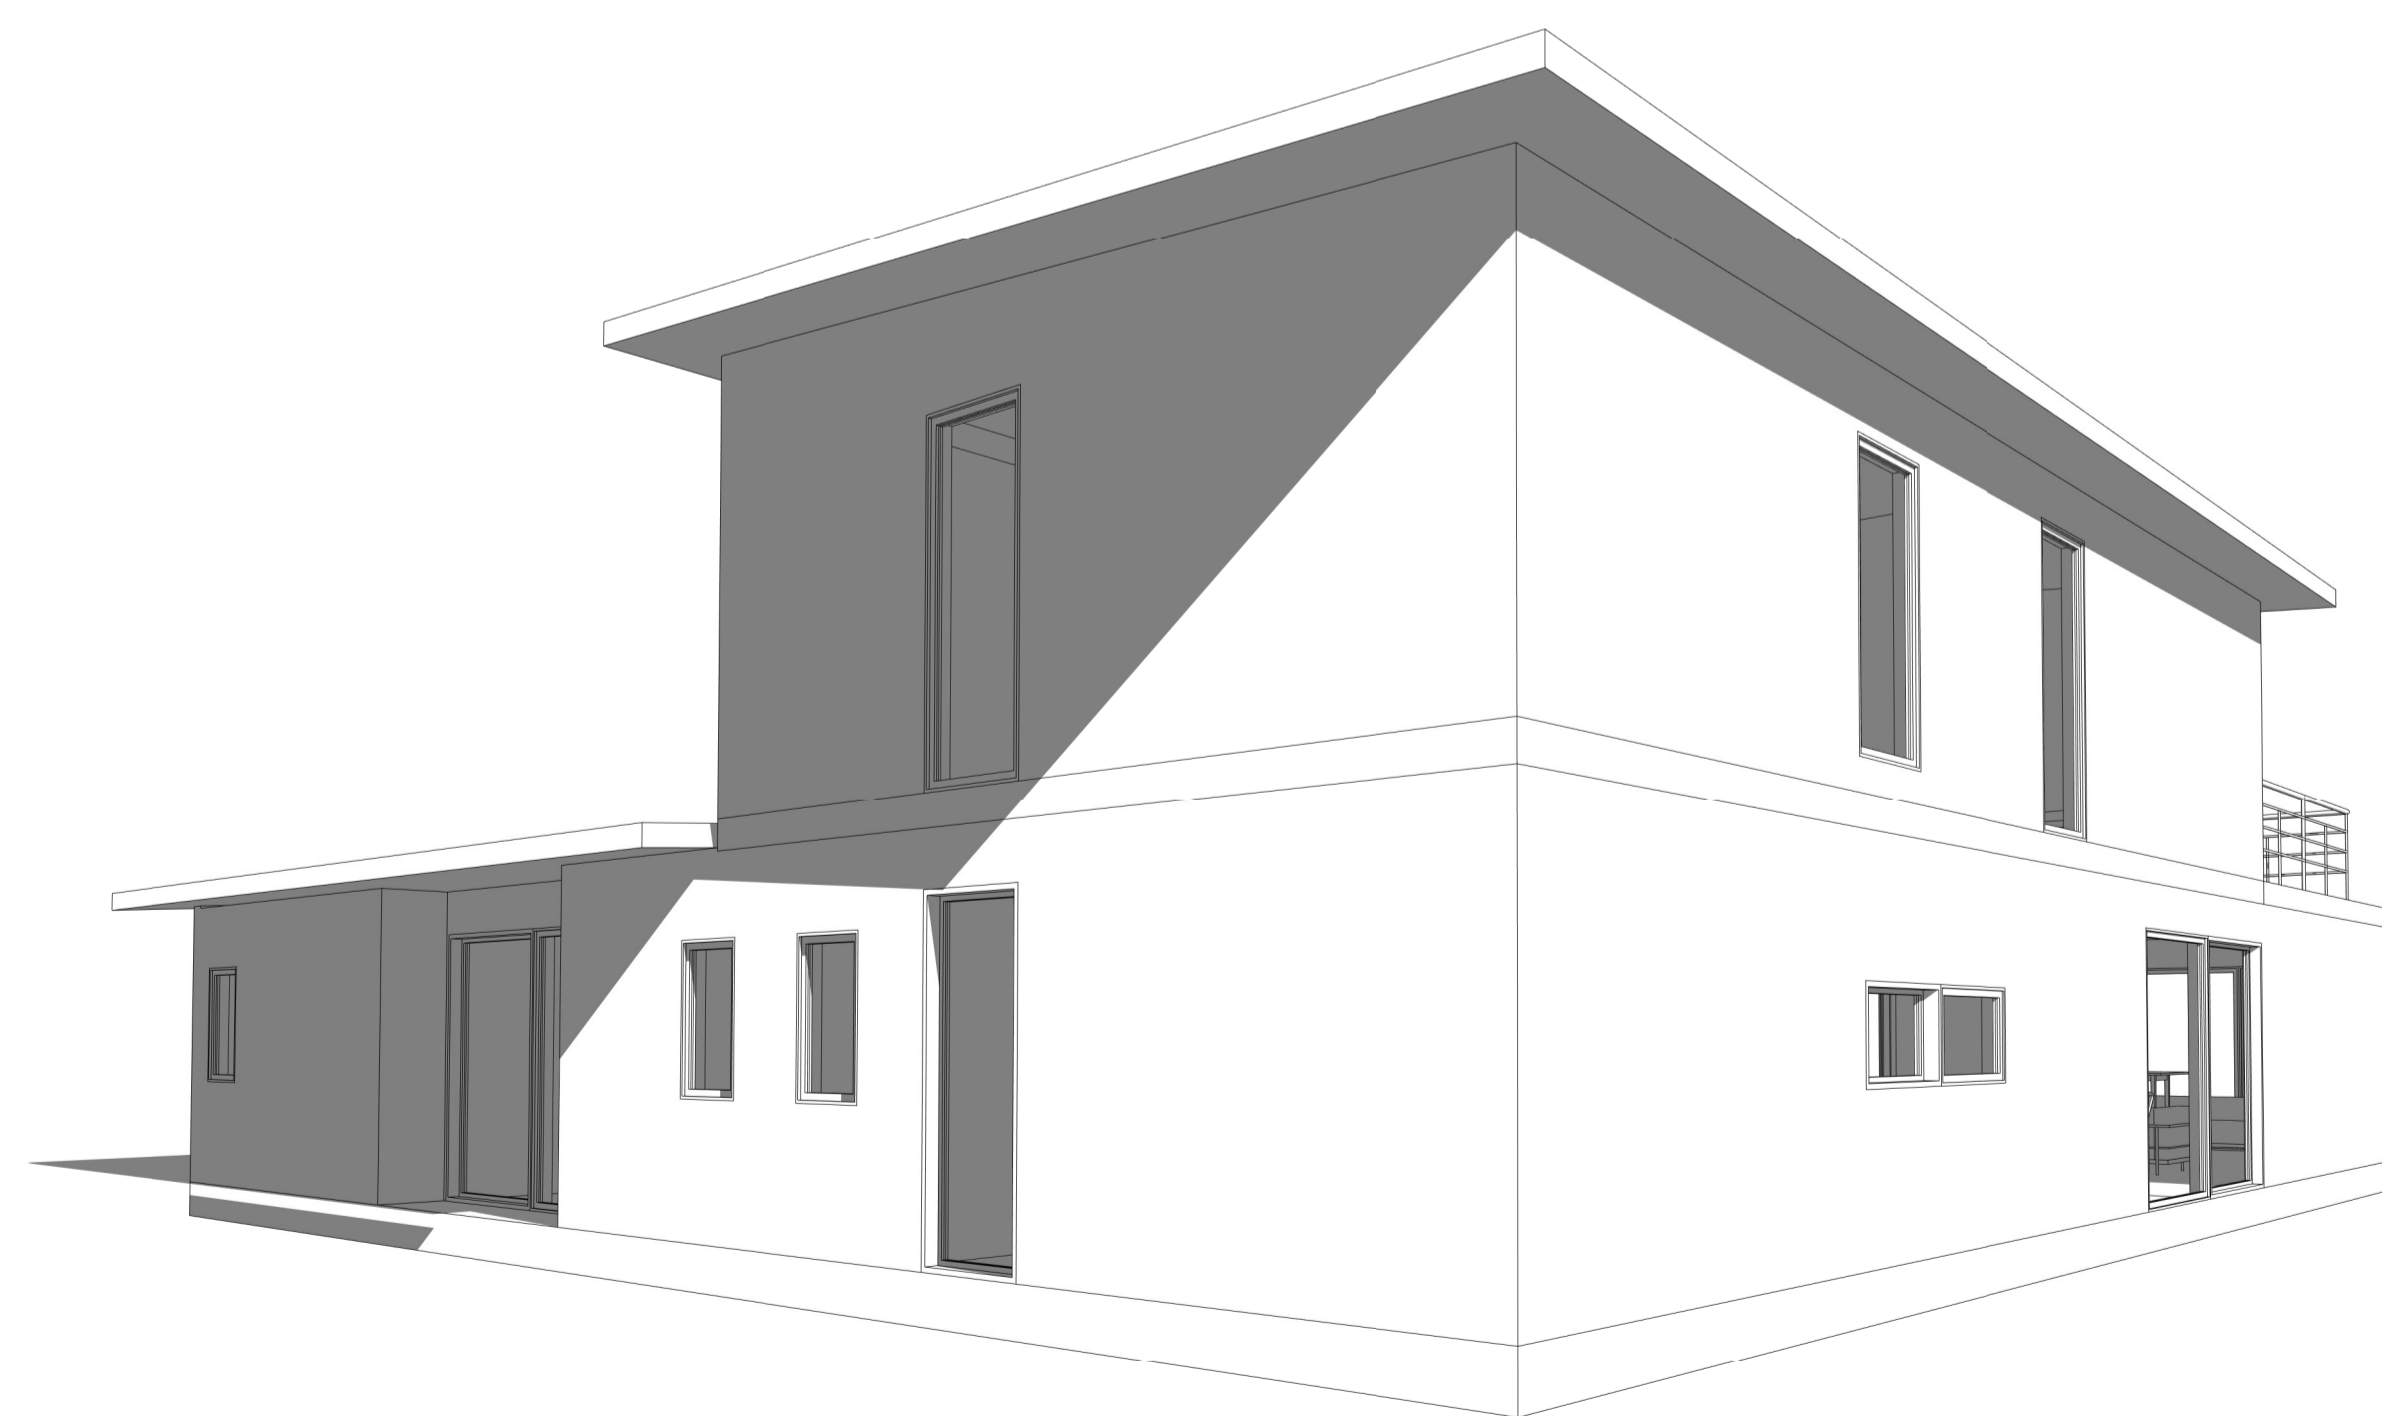

Nivel 1
1 : 50

Nivel 2
1 : 50

Casa Luis Saez V02

Variante: V02

Metros 2: INT 215.31 | EXT 10.17.2
TOTAL 220.40

Programa: HALL ACCESO
ESTAR
COMEDOR
COCINA
LOGIA
1 DORMITORIO PRINCIPAL / CLOSET
2 DORMITORIOS SECUNDARIOS
3 BAÑOS

Escala: Como se indica

A 01

VISTA FACHADA
FRONTAL

ISO 01

ISO 02

VISTA FACHADA
POSTERIOR

**Casa Luis Saez
V02**

Variante: V02

Metros 2: INT 215.31 | EXT 10.17 /2
TOTAL 220.40

Programa: HALL ACCESO
ESTAR
COMEDOR
COCINA
LOGIA
1 DORMITORIO PRINCIPAL / CLOSET
2 DORMITORIOS SECUNDARIOS
3 BAÑOS

Escala:

A 02