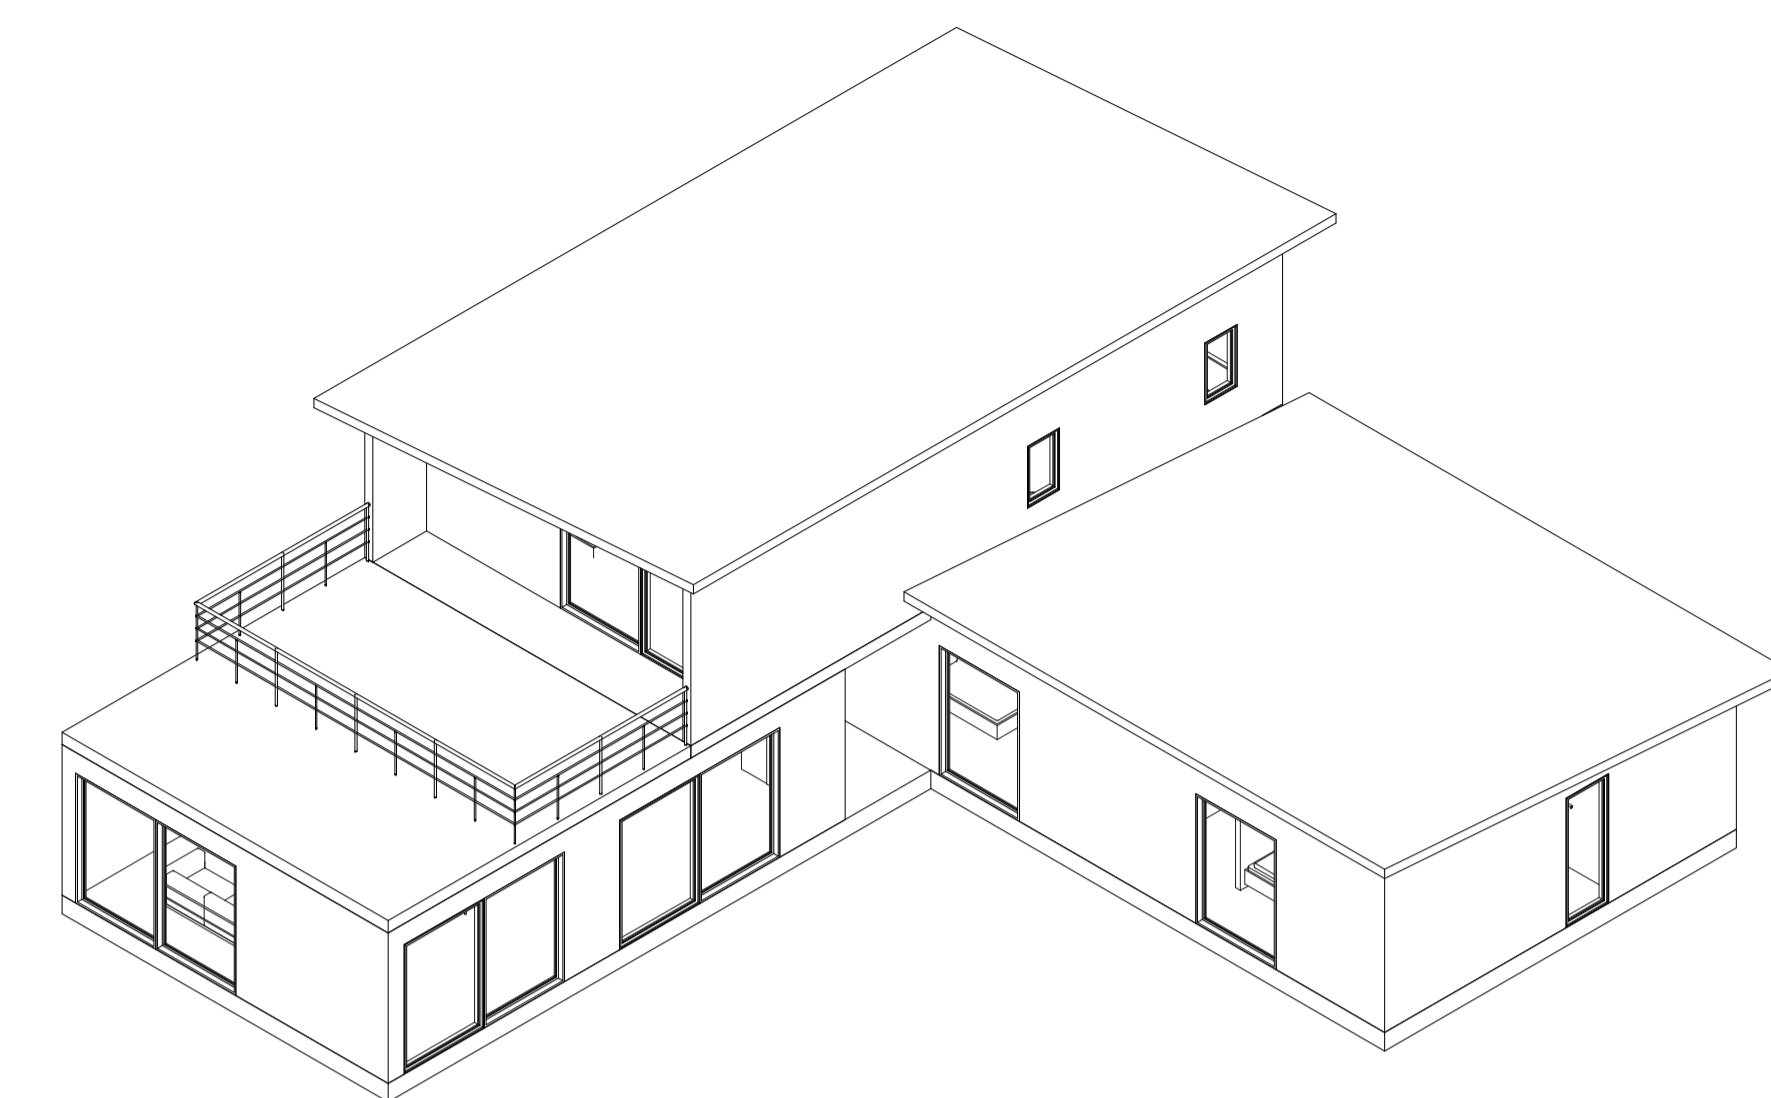

Nivel 1
1 : 50

Nivel 2
1 : 50

Casa Luis Saez V02

Variante: V02

Metros 2: INT 215.31 | EXT 10.17.2
TOTAL 220.40

Programa: HALL ACCESO
ESTAR
COMEDOR
COCINA
LOGIA
1 DORMITORIO PRINCIPAL / CLOSET
2 DORMITORIOS SECUNDARIOS
3 BAÑOS

Escala: Como se indica

A 01

VISTA FACHADA
FRONTAL

ISO 01

ISO 02

VISTA FACHADA
POSTERIOR

**Casa Luis Saez
V02**

Variante: V02

Metros 2: INT 215.31 | EXT 10.17 /2
TOTAL 220.40

Programa: HALL ACCESO
ESTAR
COMEDOR
COCINA
LOGIA
1 DORMITORIO PRINCIPAL / CLOSET
2 DORMITORIOS SECUNDARIOS
3 BAÑOS

Escala:

A 02