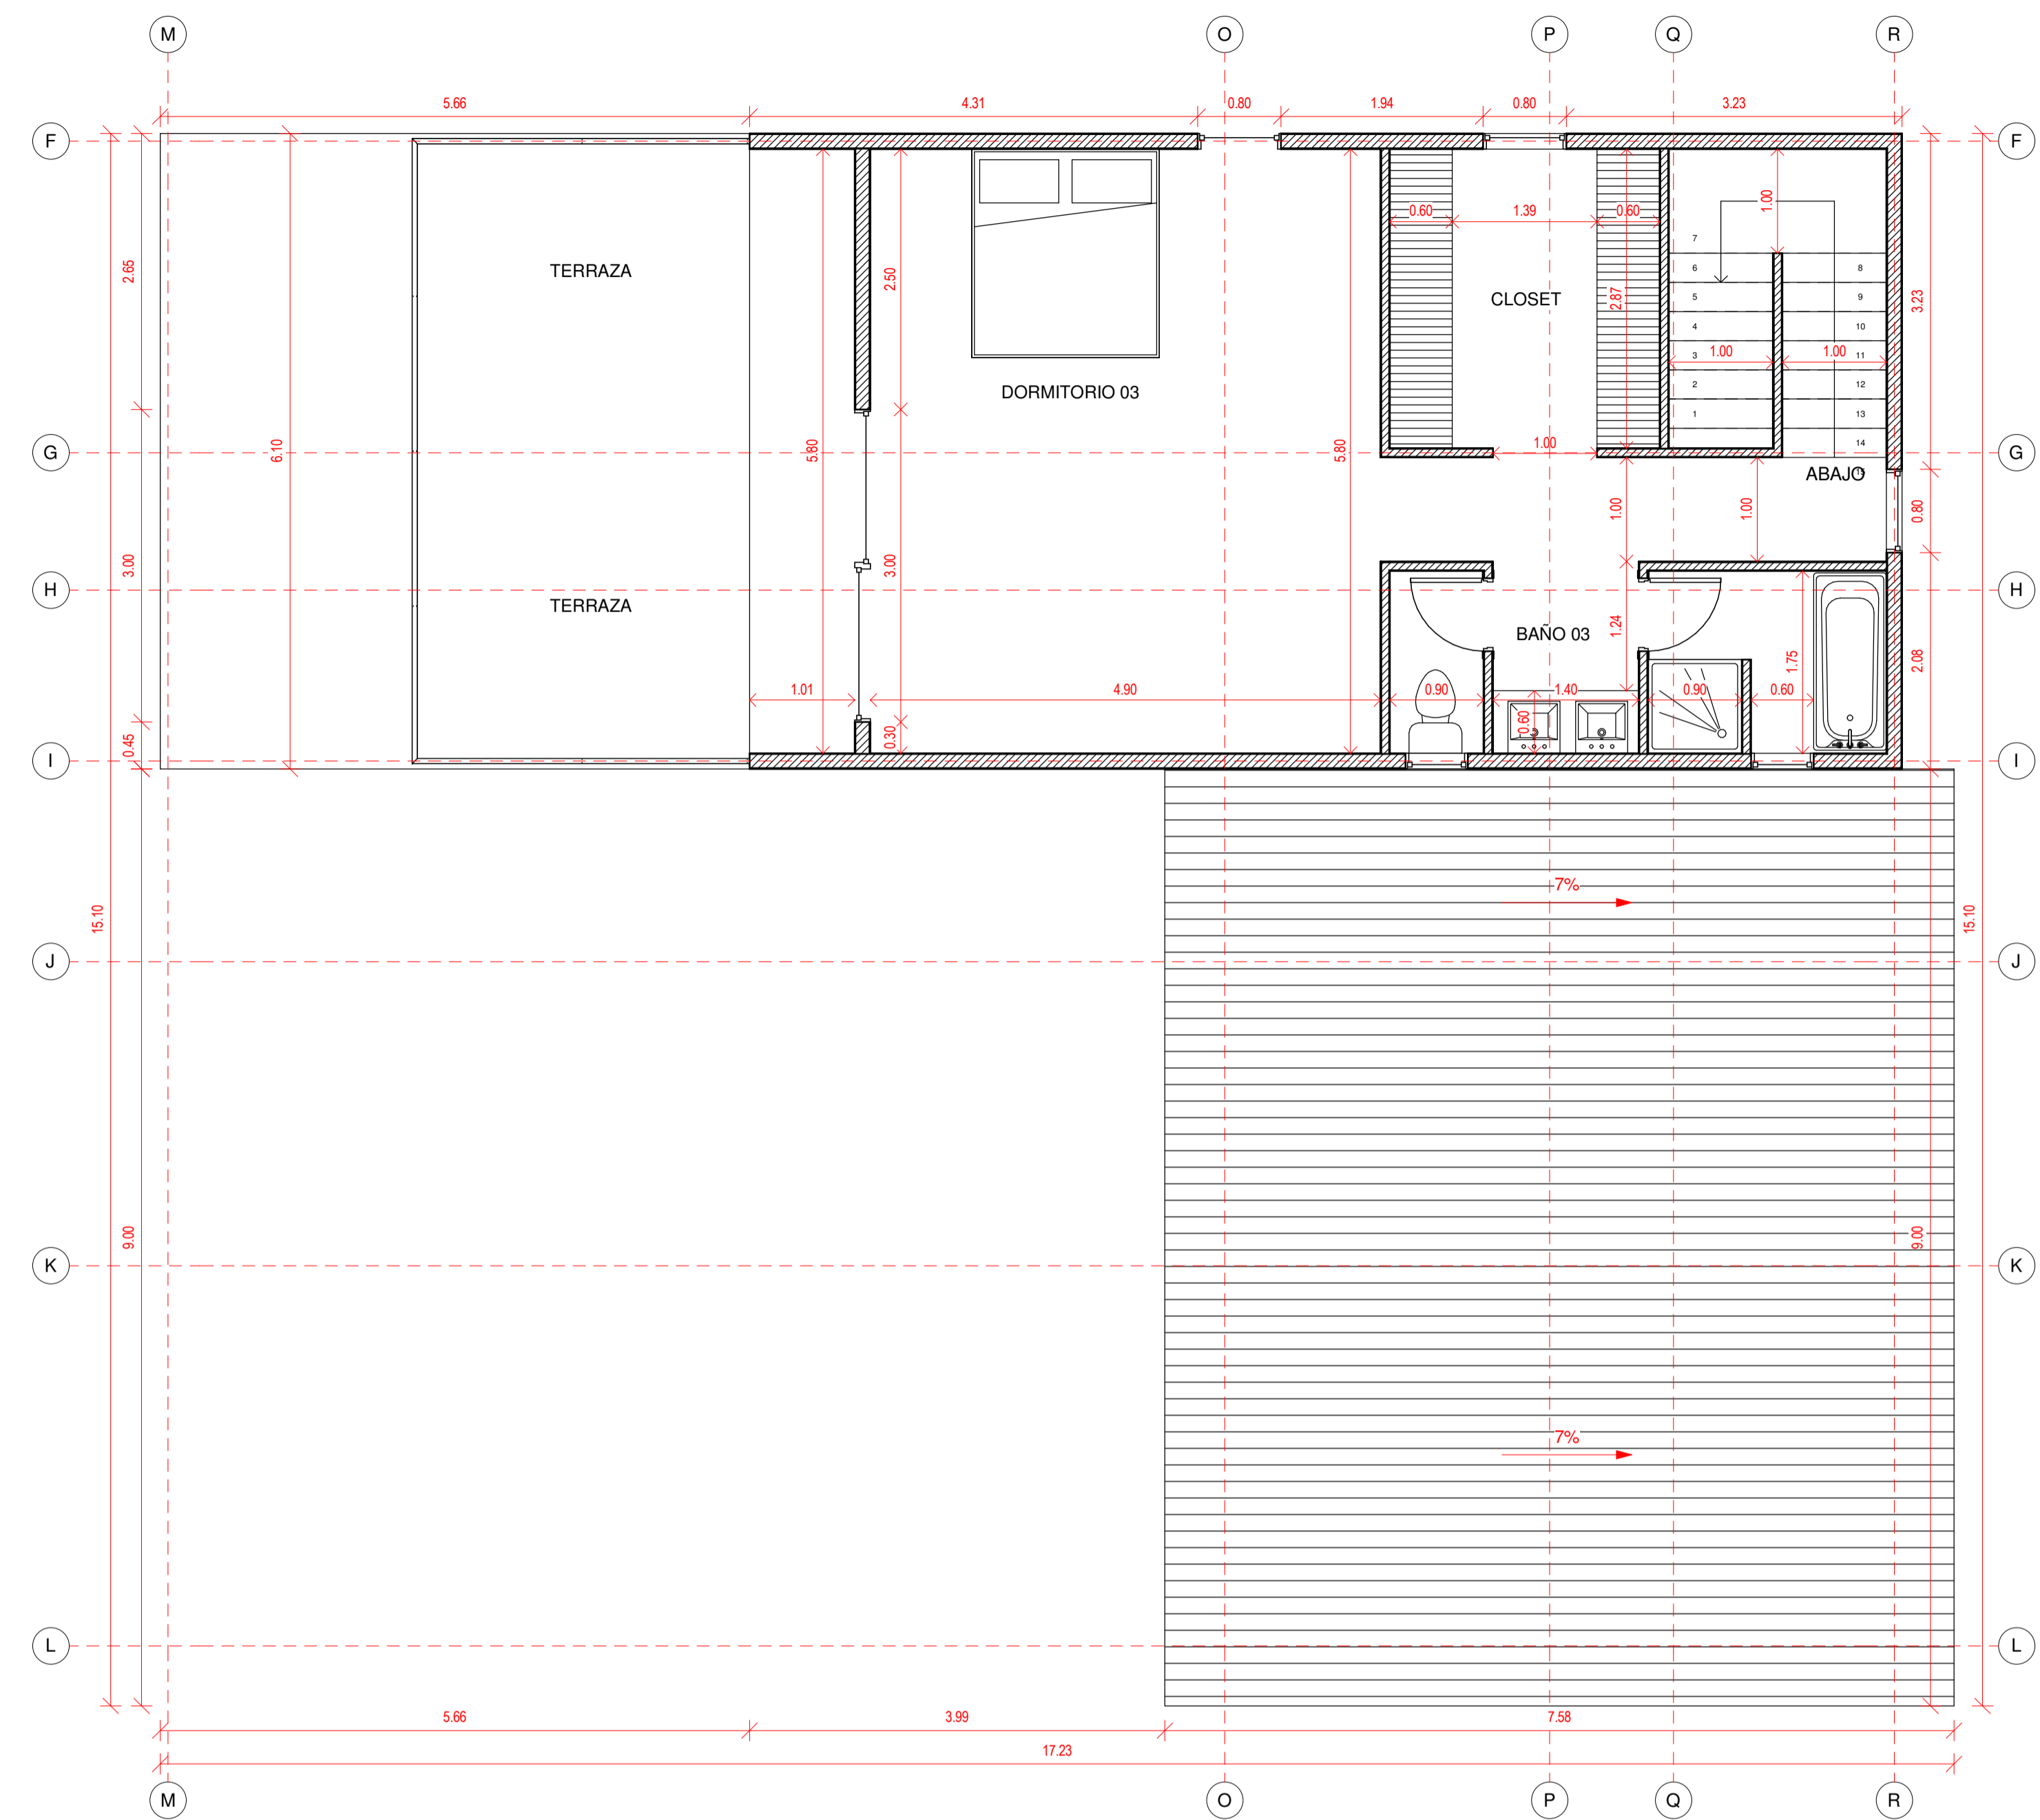

Nivel 1
1 : 50

Nivel 2
1 : 50

Casa Luis Saez V02

Variante: V02

Metros 2: INT 215.31 | EXT 10.17.2
TOTAL 220.40

Programa: HALL ACCESO
ESTAR
COMEDOR
COCINA
LOGIA
1 DORMITORIO PRINCIPAL / CLOSET
2 DORMITORIOS SECUNDARIOS
3 BAÑOS

Escala: Como se indica

A 01

VISTA FACHADA
FRONTAL

ISO 01

ISO 02

VISTA FACHADA
POSTERIOR

**Casa Luis Saez
V02**

Variante: V02

Metros 2: INT 215.31 | EXT 10.17 /2
TOTAL 220.40

Programa: HALL ACCESO
ESTAR
COMEDOR
COCINA
LOGIA
1 DORMITORIO PRINCIPAL / CLOSET
2 DORMITORIOS SECUNDARIOS
3 BAÑOS

Escala:

A 02