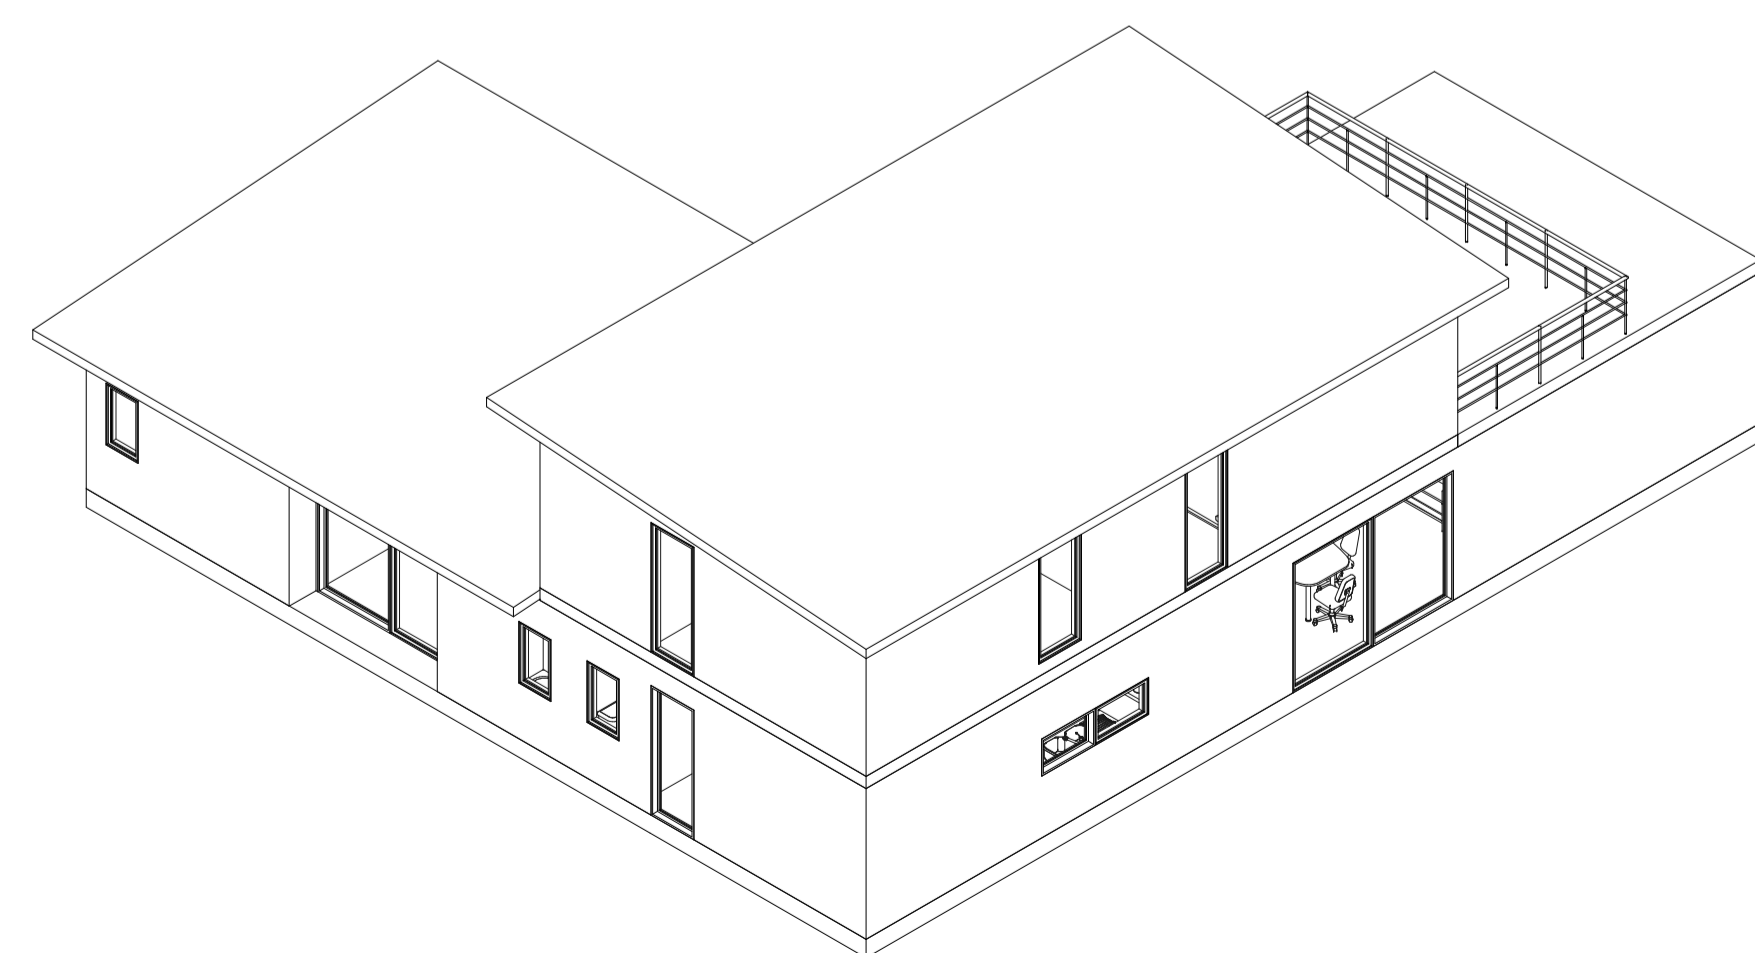

Nivel 1
1 : 50

Nivel 2
1 : 50

Casa Luis Saez V02

Variante: V02

Metros 2: INT 215.31 | EXT 10.17.2
TOTAL 220.40

Programa: HALL ACCESO
ESTAR
COMEDOR
COCINA
LOGIA
1 DORMITORIO PRINCIPAL / CLOSET
2 DORMITORIOS SECUNDARIOS
3 BAÑOS

Escala: Como se indica

A 01

VISTA FACHADA
FRONTAL

ISO 01

ISO 02

VISTA FACHADA
POSTERIOR

**Casa Luis Saez
V02**

Variante: V02

Metros 2: INT 215.31 | EXT 10.17 /2
TOTAL 220.40

Programa: HALL ACCESO
ESTAR
COMEDOR
COCINA
LOGIA
1 DORMITORIO PRINCIPAL / CLOSET
2 DORMITORIOS SECUNDARIOS
3 BAÑOS

Escala:

A 02