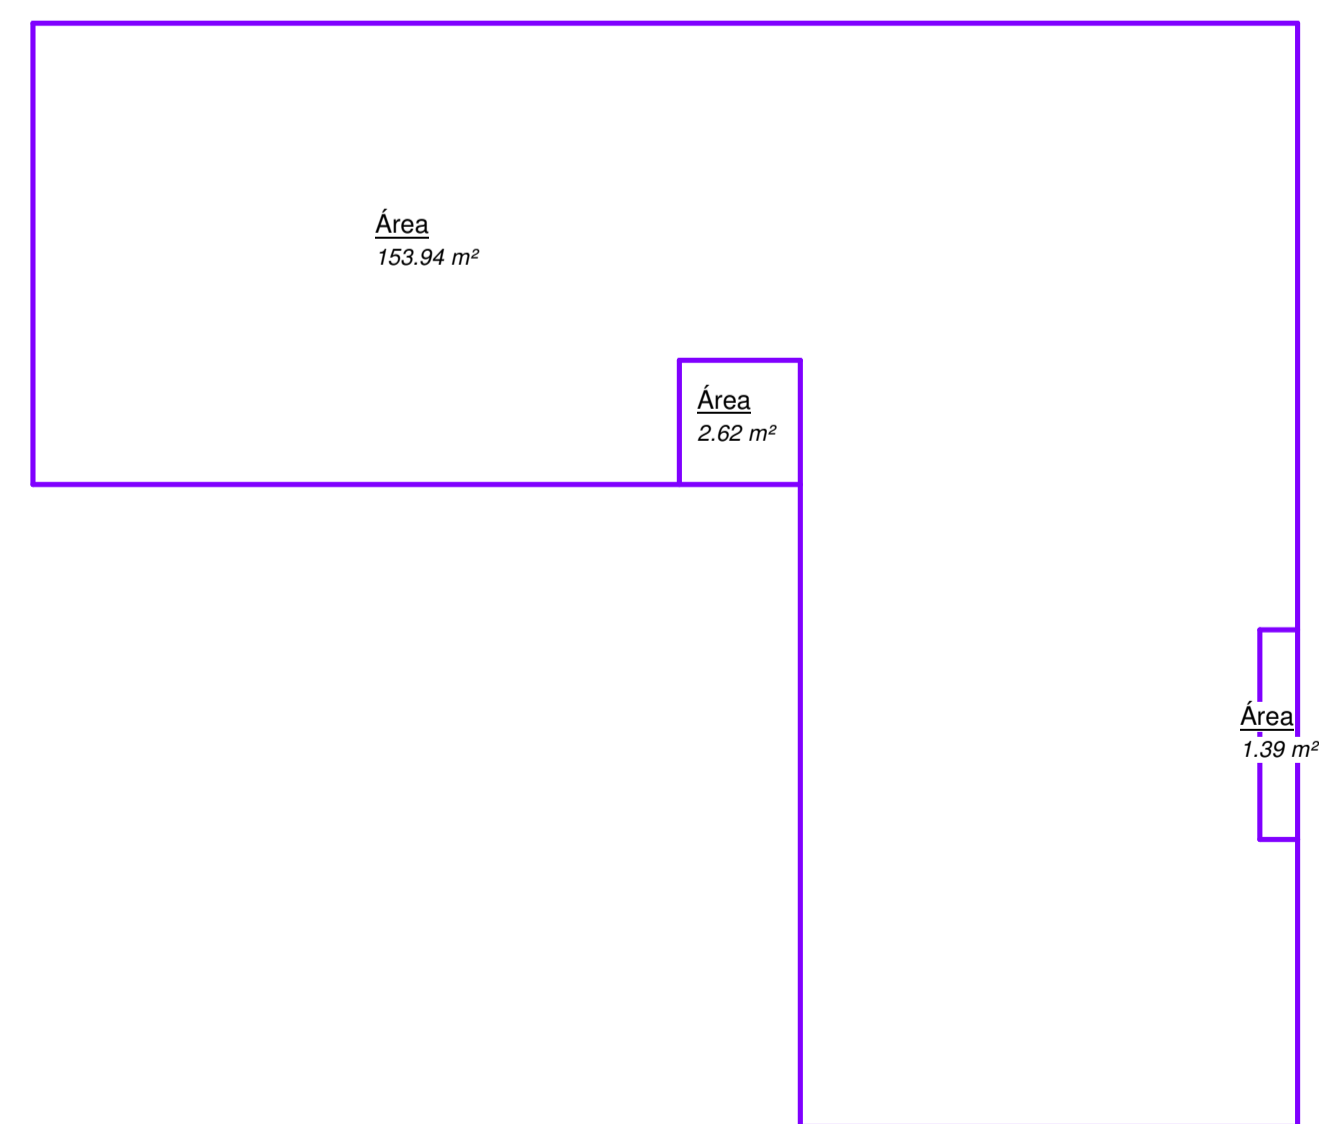

Nivel 1
1 : 50

Nivel 2
1 : 50

Casa Luis Saez V02

Variante: V02

Metros 2: INT 215.31 | EXT 10.17.2
TOTAL 220.40

Programa: HALL ACCESO
ESTAR
COMEDOR
COCINA
LOGIA
1 DORMITORIO PRINCIPAL / CLOSET
2 DORMITORIOS SECUNDARIOS
3 BAÑOS

Escala: Como se indica

A 01

VISTA FACHADA
FRONTAL

ISO 01

ISO 02

VISTA FACHADA
POSTERIOR

**Casa Luis Saez
V02**

Variante: V02

Metros 2: INT 215.31 | EXT 10.17 /2
TOTAL 220.40

Programa: HALL ACCESO
ESTAR
COMEDOR
COCINA
LOGIA
1 DORMITORIO PRINCIPAL / CLOSET
2 DORMITORIOS SECUNDARIOS
3 BAÑOS

Escala:

A 02